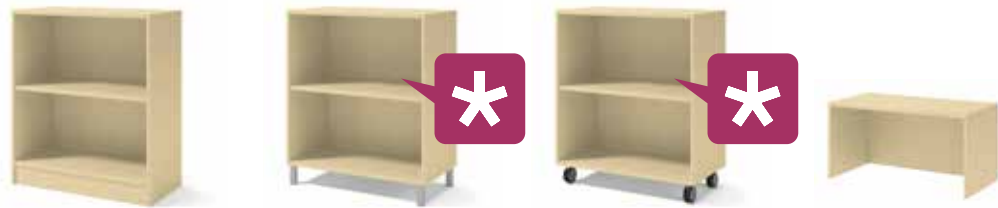

22% rabatt ska dras av på angivna priser

SKÅP

Välj först stomme
och sedan inredning!

B:805 mm | D:415 mm | H:925 mm

STOMME	Sockel		Ben		Hjul		Påbyggnadsdel, H:400 mm	
Fanér	41602-Z	2 895 kr	4150X-Z	2 895 kr	41600-Z	2 895 kr	41002-Z	1 200 kr
Laminat Bok, björk och vit	41602-Z	2 310 kr	4150X-Z	2 310 kr	41600-Z	2 310 kr	41002-Z	970 kr
Laminat Mörkgrå, ljusgrå och ek	41602-Z	2 500 kr	4150X-Z	2 500 kr	41600-Z	2 500 kr	41002-Z	1 045 kr