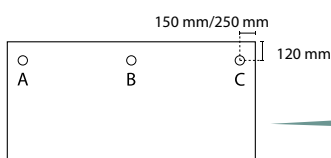

22% rabatt ska dras av på angivna priser

TILLBEHÖRSPAKET

Konferensbord och arbetsbord

	FÄRG	ART.NR	PRIS
TEKNIKPAKET 2 inkl. ursågning Kabellock 310 x 148 mm Ellistbrunn 370 x 200 mm Anslutningskabel 1,5 meter Uttagslist: 2 el 2 data 2 USB 1 VGA/HDMI	silvergrå svart vit	TEKNIK2SG TEKNIK2SV TEKNIK2V	4 280 kr
TEKNIKPAKET 3 inkl. ursågning Kabellock 610 x 148 mm Ellistbrunn 670 x 220 mm Anslutningskabel 1,5 meter Uttagslist: 4 el 4 data 2 USB 1 VGA/HDMI	silvergrå svart vit	TEKNIK3SG TEKNIK3SV TEKNIK3V	6 005 kr
Kabelgenomföring Ø 79 mm inkl. ursågning Powerdot: 1 el / 1 USB A / 1 USB C	svart vit	20721 20723	1 035 kr 1 035 kr
Kabelgenomföring Ø 51 mm inkl. ursågning Powerdot Mini: 1 el	vit	20735	285 kr
Kabelgenomföring Ø 60 mm inkl. ursågning Qi trådlös mobilladdare	svart vit borstat stål	20736 20742 20737	1 060 kr 1 060 kr 1 060 kr

Viktigt att tänka på vid håltagning.
Placering av A och C! Vid rektangulära
skivor upp till 1800 mm = 150 mm.
Övriga skivor 250 mm.

Ange placering av kabelgenomföring: A / B / C. Om inget annat anges i beställningen, centreras ursågningen i bakkant på skivan.