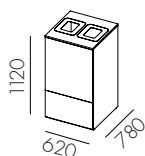

W3213

Dörr ovan till för 2x60 l käril och lådutdrag undertill *

W3211 8 287 :- 12 374 :- 14 825 :-

W3212 9 275 :- 13 894 :- 15 862 :-

W3213 10 666 :- 15 286 :- 17 253 :-