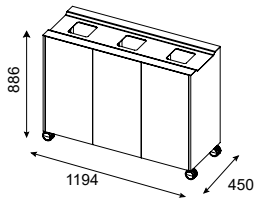

22% rabatt ska dras av på angivna priser

Edge

Vitpig. askfanér -90
Ekfanér -70
Björkfanér -60

	Art.nr.	Vit laminat -10	Valfri kulör -09 *	
Edge Avfallsvolym 80 liter per inkast 2 inkast	W91-	8 142 :-	10 992 :-	15 387 :-
3 inkast	W92-	10 957 :-	14 792 :-	20 709 :-
Edge på hjul 2 inkast	W93-	8 775 :-	11 845 :-	16 583 :-
3 inkast	W94-	11 591 :-	15 647 :-	21 905 :-
Fuktskyddsbotten till Edge och Edge på hjul	W9020	493:-		

Vit pulverlack är standard på topp-plåt.
För fler kulörer se sid. 31

Startkostnad tillkommer för lackering av topp-plåt i annan kulör än 9010

Startkostnad för lackering i övrig kulör utöver 9010 1 200:-

Startkostnad tillkommer för valfri kulör* 5 000:-

*RAL classic