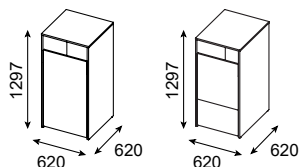

22% rabatt ska dras av på angivna priser

Unit Large

Vitpigm. askfanér -90

Ekfanér -70

Björkfanér -60

Art.nr. Vit laminat -10 Valfri kulör -09 *

Rymmer rullkärl upp till 140 liter

Unit Large Singel

W7510 7 429:– 10 030:– 14 043:–

Hel dörr för rullkärl

W7511 8 523:– 11 506:– 16 107:–

Dörr ovanpå och lådudrag undertill

Rymmer rullkärl upp till 190 liter

Unit Large Singel

W7516 7 429:– 10 030:– 14 043:–

Hel dörr för rullkärl

W7517 8 523:– 11 506:– 16 107:–

Dörr ovanpå och lådudrag undertill