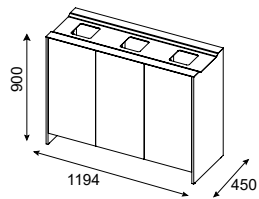

22% rabatt ska dras av på angivna priser

Edge

Vitpig. askfanér -90
Ekfanér -70
Björkfanér -60

	Art.nr.	Vit laminat -10	Valfri kulör -09 *	
Edge Avfallsvolym 80 liter per inkast 2 inkast	W91-	8 142 :-	10 992 :-	15 387 :-
3 inkast	W92-	10 957 :-	14 792 :-	20 709 :-
Edge på hjul 2 inkast	W93-	8 775 :-	11 845 :-	16 583 :-
3 inkast	W94-	11 591 :-	15 647 :-	21 905 :-
Fuktskyddsbotten till Edge och Edge på hjul	W9020	493:-		

Vit pulverlack är standard på topp-plåt.
För fler kulörer se sid. 31

Startkostnad tillkommer för lackering av topp-plåt i annan kulör än 9010

Startkostnad för lackering i övrig kulör utöver 9010 1 200:-

Startkostnad tillkommer för valfri kulör* 5 000:-

*RAL classic