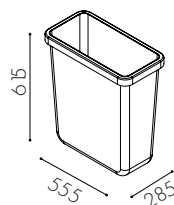

Kärl 60 liter Ett kärl ryms i varje utdragslåda

W0015

925 :-

Vagn 60 liter

W0116

1 451 :-

Kulörer för inkast i plåt till Box & Box Mini*

Vit -51

Standard
Pulverlackerad vit inkastplåt är standard om inget anges, samt vita handtag (200mm för Box, 45mm för Box mini)

Svart -52

Tillval kostnadsfritt
Svart inkastplåt finns som tillval. Anges vid order. Svarta eller rostfria handtag finns som tillval.

Rostfri -13

230 :-

Tillval till extra kostnad
Rostfri inkastplåt finns som tillval mot pristillägg.

*För annan kulör på plåtinkast än de ovan tillkommer

Startkostnad för lackering i övrig kulör utöver standard 1200 :-

Startkostnad tillkommer för valfri kulör 5000 :-

(Inga lacktillägg per lackad inkastram)

För dekaler
se sida 30