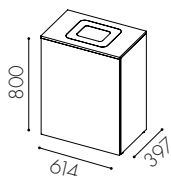

Box Mini för säck 125 l och kärl 60 l

W3311

Hel dörr med säckhållare för 125 liters säck

W3315

Hel dörr plats för 60 liters kärl

W3416- Plåtinsats Box Mini

Inkast 150 x 200

För inget hål i toppskiva avgår 1 210 :-