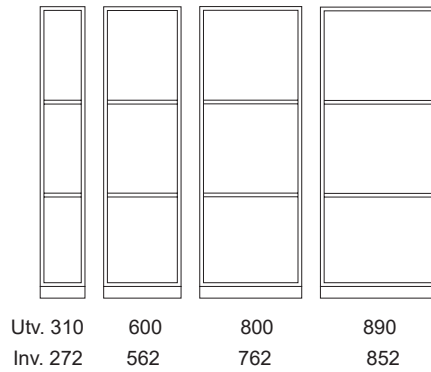

Möjligheterna är många, kontakta oss för att skapa den ultimata förvaringslösningen!

22% rabatt ska dras av på angivna priser

A4+ Standardmoduler

Golvmoduler

Bredd

Djup

Väggmoduler

Bredd