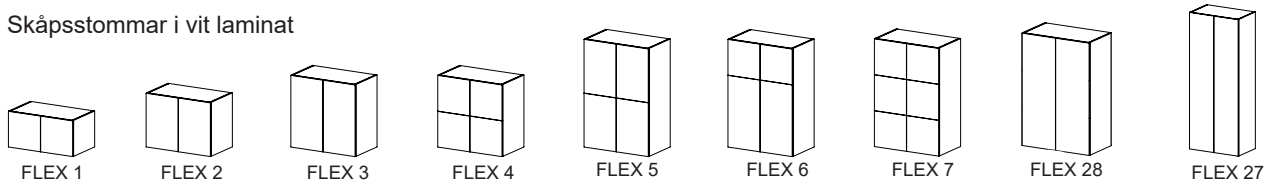

laminat -05**

Björkfanér -60

Djup

Art.nr.

Skåpsstommar i vit laminat

Skåp höjd	FLEX	Djup	Art.nr.	Vit laminat -10 Ljusgrå laminat -30	Valfri kulör -09* Högtrycks- laminat -05**	Vitpig. askfanér -90 Ekfanér -70 Björkfanér -60
Skåp höjd 400	FLEX 1	470	F1010-	2 777 :-	3 874 :-	4 262 :-
		570	F2010-	2 844 :-	3 945 :-	4 339 :-
Skåp höjd 600	FLEX 2	470	F1020-	3 255 :-	4 592 :-	5 051 :-
		570	F2020-	3 287 :-	4 624 :-	5 086 :-
Skåp höjd 800	FLEX 3	470	F1030-	3 593 :-	5 291 :-	5 820 :-
		570	F2030-	3 656 :-	5 358 :-	5 894 :-
	FLEX 4	470	F1040-	4 599 :-	6 917 :-	7 610 :-
		570	F2040-	4 718 :-	7 340 :-	8 074 :-
Skåp höjd 1200	FLEX 5	470	F1060-	5 481 :-	8 157 :-	8 972 :-
		570	F2060-	5 658 :-	8 334 :-	9 168 :-
	FLEX 6	470	F1070-	5 349 :-	8 144 :-	8 959 :-
		570	F2070-	5 526 :-	8 321 :-	9 154 :-
	FLEX 7	470	F1050-	6 303 :-	9 599 :-	10 559 :-
		570	F2050-	6 538 :-	9 833 :-	10 816 :-
	FLEX 28	470	F1080-	4 889 :-	7 592 :-	8 351 :-
		570	F2080-	5 066 :-	7 861 :-	8 648 :-
Garderob höjd 2000	FLEX 27	470	F8055-	6 775 :-	10 414 :-	11 456 :-
		570	F8056-	6 885 :-	10 525 :-	11 577 :-