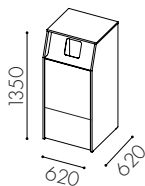

W3511
Dörr ovan till för 90 l kär
och låd utdrag undertill **