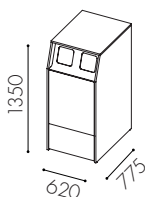

W3520
Dörr ovan till för 2x60 kär
och låd utdrag undertill **