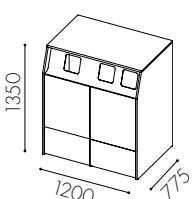

W3524
Dörr ovan till för 90 l kär i
enkelt inkast, 2x60 i
dubbelt inkast och
låd utdrag undertill **