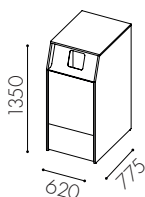

W3519
Dörr ovan till för 90 l kär
och låd utdrag undertill **