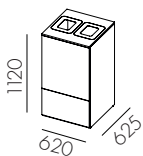

W3113
Dörr ovan till för 2x60 l kärl och lådutdrag undertill *

W3111	7 817 :-	11 271 :-	13 552 :-
W3112	8 804 :-	12 791 :-	15 450 :-
W3113	10 196 :-	14 183 :-	16 842 :-