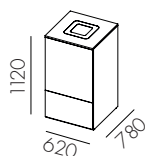

W3212

Dörr ovan till för 1x90 l käril och lådutdrag undertill *