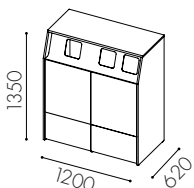

W3516
Dörr ovan till för 90 l kär i
enkelt inkast, 2x60 i
dubbelt inkast och
låd utdrag undertill **