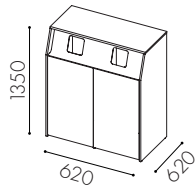

W3513
Hela dörrar för rullkär
140 liter *

W3510 11 907 :- 17 941 :-

W3511 13 383 :- 19 417 :-

W3512 13 342 :- 19 417 :-

W3513 23 815 :- 35 883 :-