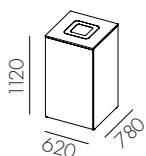

22% rabatt ska dras av på angivna priser

Box

Modulerna säljs komplett med krönskiva, håltagning och inkastplåt i någon av standardkulörerna på s.20.

Art.nr. Vit laminat -10 Valfri kulör -09 * Vitpig. askfanér -90

Box för rullkärl upp till 190 liter

W3211

Hel dörr för rullkärl 190 l