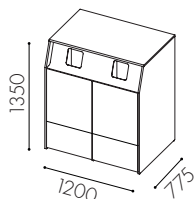

W3522
Dörr ovan till för 90 l
kär och låd utdrag
undertill **