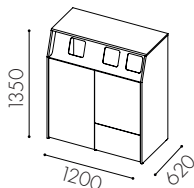

W3515
Hel dörr till vänster för
rullkär 140 l *, dörr ovan till
för 2x60 kär och låd utdrag
undertill till höger **