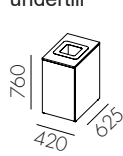

W3117
Låg modul med hel dörr för 1x60 l kärl