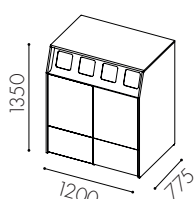

W3525
Dörr ovan till för 2x60
l kär och låd utdrag
undertill **

W3522 26 765 :- 38 833 :-

W3523 25 290 :- 37 358 :-

W3524 26 765 :- 38 833 :-

W3525 26 765 :- 38 833 :-

Alternativ för hel dörr *

1. Säckhållare
2. Wellvagn

Kär lalternativ **

1. 1 st 42 liter	5. 2 st 19 liter
2. 1 st 42 liter + 2 st 10 liter	6. 2 st 19 liter + 2 st 10 liter
3. 2 st 21 liter	7. 6 st 10 liter
4. 2 st 21 liter + 2 st 10 liter	8. 2 st Returväska 25 liter

*Startkostnad tillkommer för lackering i valfri kulör, 2 500:-/kulör. För 0500-N – ingen startkostnad. Rör lig kostnad tillkommer för lackering av enskilda delar i valfri kulör.

Se tillbehör s. 29