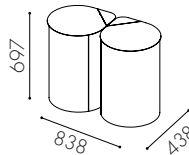

Täckande lock W8020 12 817:–

Öppet lock W8021 12 817:–