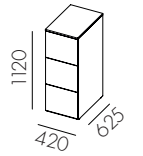

W3119
3-lådsmodul **

W3117	6 371 :-	9 065 :-	10 855 :-
W3118	6 522 :-	10 030 :-	12 348 :-
W3119	6 010 :-	9 343 :-	11 548 :-