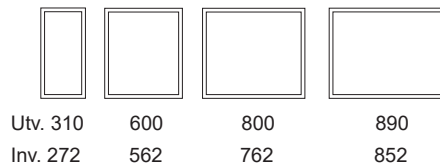

Möjligheterna är många, kontakta oss för att skapa den ultimata förvaringslösningen!

22% rabatt ska dras av på angivna priser

A4+ Standardmoduler

Golvmoduler

Bredd

Djup

Väggmoduler

Bredd