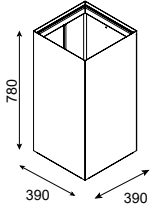

22% rabatt ska dras av på angivna priser

Fold

Drop

Art.nr Pulverlack vit

Art.nr Pulverlack vit

Fold tunna

72 liter

W5011

4 432:–

Fuktskyddsboten i plast

W5020

440:–

Lock i plåt

569:–

P1.
H: 144
W5031

P2.
B: 170, H: 170
W5032

P3.
B: 300, H: 300
W5033

P4.
Ø 120
W5034

380:–