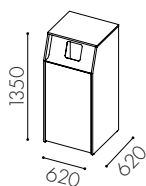

22% rabatt ska dras av på angivna priser

Solid

Stomme	Art.nr.	Vit laminat -10	Vit högtrycks-laminat -05 Lackad i valfri kulör* -09

Solid 140 liter

W3510
Hel dörr för rullkär
140 liter *