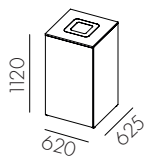

22% rabatt ska dras av på angivna priser

Box

Modulerna säljs komplett med krönskiva, håltagning och inkastplåt i någon av standardkulörerna nedan.

Art.nr. Vit laminat -10 Valfri kulör -09 * Vitpig. askfanér -90

Box för rullkärl upp till 140 liter

W3111
Hel dörr för rullkärl 140 l