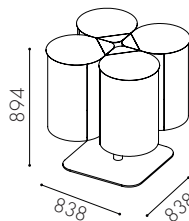

Drop fyrdubbelt fot

Täckande lock W8042 26 011:–

Öppet lock W8043 26 011:–