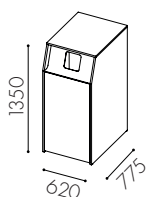

Solid 190 liter

W3518
Hel dörr för rullkär
190 liter *