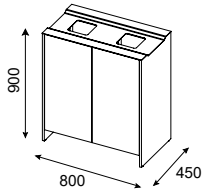

22% rabatt ska dras av på angivna priser

Edge

Vitpig. askfanér -90
Ekfanér -70
Björkfanér -60

	Art.nr.	Vit laminat -10	Valfri kulör -09 *	
Edge Avfallsvolym 80 liter per inkast 2 inkast	W91-	8 142 :-	10 992 :-	15 387 :-
3 inkast	W92-	10 957 :-	14 792 :-	20 709 :-
Edge på hjul 2 inkast	W93-	8 775 :-	11 845 :-	16 583 :-
3 inkast	W94-	11 591 :-	15 647 :-	21 905 :-
Fuktskyddsbotten till Edge och Edge på hjul	W9020	493:-		

Vit pulverlack är standard på topp-plåt.
För fler kulörer se sid. 31

Startkostnad tillkommer för lackering av topp-plåt i annan kulör än 9010

Startkostnad för lackering i övrig kulör utöver 9010 1 200:-

Startkostnad tillkommer för valfri kulör* 5 000:-

*RAL classic