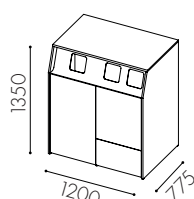

W3523
Hel dörr till vänster för
rullkär 1 l *, dörr ovan till
för 2x60 kär och låd utdrag
undertill till höger **