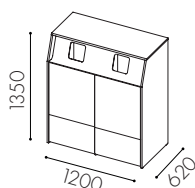

W3514
Dörr ovan till för 90 l
kär och låd utdrag
undertill **