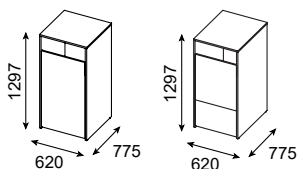

Pris avser modul inkl. skylt med fraktionsdekal som hängs på dörr.

Vipplock, rostfritt

W7540 1 433:–