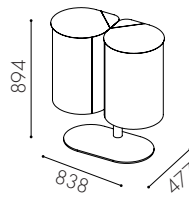

Drop dubbel fot

Täckande lock W8022 13 355:–

Öppet lock W8023 13 355:–

Drop dubbel vägg