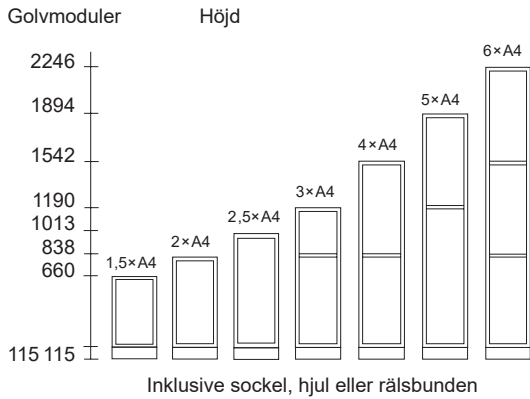

22% rabatt ska dras av på angivna priser

A4+ Standardmoduler

Golvmoduler