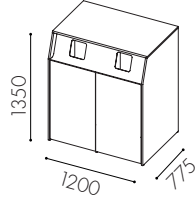

W3521
Hela dörrar för rullkär
190 liter *

W3518 11 907 :- 17 941 :-

W3519 13 383 :- 19 417 :-

W3520 13 383 :- 19 417 :-

W3521 23 815 :- 35 883 :-