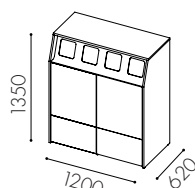

W3517
Dörr ovan till för 2x60
l kär och låd utdrag
undertill **

W3514 26 765 :- 38 833 :-

W3515 25 290 :- 37 358 :-

W3516 26 765 :- 38 833 :-

W3517 26 765 :- 38 833 :-