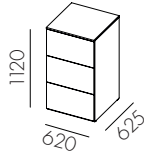

W3118
3-lådsmodul *