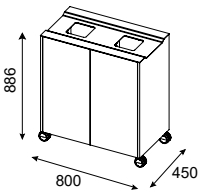

22% rabatt ska dras av på angivna priser

Edge

Vitpig. askfanér -90
Ekfanér -70
Björkfanér -60

	Art.nr.	Vit laminat -10	Valfri kulör -09 *	
Edge Avfallsvolym 80 liter per inkast 2 inkast	W91-	8 142 :-	10 992 :-	15 387 :-
3 inkast	W92-	10 957 :-	14 792 :-	20 709 :-
Edge på hjul 2 inkast	W93-	8 775 :-	11 845 :-	16 583 :-
3 inkast	W94-	11 591 :-	15 647 :-	21 905 :-
Fuktskyddsbotten till Edge och Edge på hjul	W9020	493:-		

Vit pulverlack är standard på topp-plåt.
För fler kulörer se sid. 31

Startkostnad tillkommer för lackering av topp-plåt i annan kulör än 9010

Startkostnad för lackering i övrig kulör utöver 9010 1 200:-

Startkostnad tillkommer för valfri kulör* 5 000:-

*RAL classic