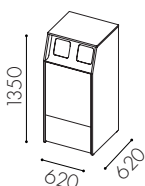

W3512
Dörr ovan till för 2x60 kär
och låd utdrag undertill **