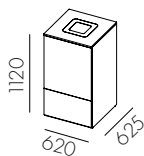

W3112
Dörr ovan till för 1x90 l kärl och lådutdrag undertill *