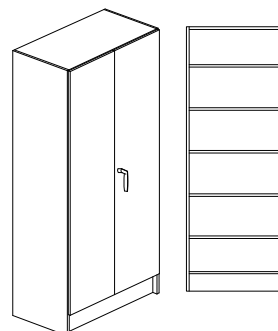

Invändigt mått:
Br.760/960 mm
Dj.290/440/570 mm
H.300 mm.

Tillval (pris/stvck)

Lika låsning

Tryckcylinderlås - LL 3900.000.04 590:-

Olika låsning

Tryckcylinderlås - OL 3900.000.06 590:-

*Säkerhetshandtag 832S 3910.000.00 1080:-
för Assa/Ruko cylinder

Tillval (pris/stvck)

Ställfötter - 4st 3911.000.00 290:-
justermån 25 mm

Extra hyllplan/spån

För skåp - dj.320 mm 3xxx.280.000x 195:-
För skåp - dj.470 mm 3xxx.400.000x 265:-
För skåp - dj.600 mm 3xxx.550.000x 295:-

Extra hyllplan/lamell

För skåp - dj.320 mm 3xxx.280.L00x 410:-
För skåp - dj.470 mm 3xxx.400.L00x 530:-
För skåp - dj.600 mm 3xxx.550.L00x 655:-