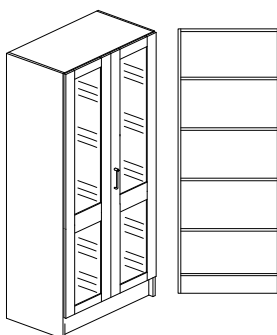

22% rabatt ska dras av på angivna priser

ULÅS, Materialskåp - hel front glas eller delad front glas.

Björk- eller Vitlaminat.

Bredd 800/1000mm, djup 300/450/580mm + 20mm för skåp med lucka och höjd 2100mm

Stomme, lucka och hyllplan - 19mm laminerad spånskiva. Stomme och hyllplan med 0,8mm PPlist och lucka med 2,0mm PPlist. Vita hyllplan med vitkantlist. Sockelhöjd 150mm.

Lucka - gångjärn med integrerad dämpning och självstängning - öppningsvinkel 110°, spanjolett inkl. lås.

Delad front med spanjolett i överluckan och bygelhandtag i underluckan.

Glaslucka med 4mm härdat glas, glasram tillverkas med brytsäkring över skarv.

Inredning : Monterskåp - 4 st flyttbara hyllplan.

Vitrinskåp - 1 fast och 3st flyttbara hyllplan, låsning i över och underlucka

LL = Lika Låsning och HN = Unik Låsning / System. Tillägg för lamellhyllplan - tillägg/skåp.

TILLVAL: Extra hyllplan och ställfötter.

Vid beställning ersätt x med 2=Björk eller 3=Vit

Invändigt mått:
Br.760/960 mm
Dj.290/440/570 mm
H.360 mm.

Monterskåp - Hel front glas

800x320x2100 mm	4101.324.340x	6835:-
800x470x2100 mm	4111.474.340x	7140:-
800x600x2100 mm	4121.604.340x	7610:-

1000x320x2100 mm	4001.324.340x	7020:-
1000x470x2100 mm	4011.474.340x	7390:-
1000x600x2100 mm	4021.604.340x	7875:-

Lås i System / HN

Skåp med unik låsning	xxxx.xxx.380x	

Tillägg/skåp - 4st lamellhyllplan

För skåp - dj.320 mm	xxxx.324L	750:-
För skåp - dj.470 mm	xxxx.474L	930:-
För skåp - dj.600 mm	xxxx.604L	1290:-

Vitrinskåp - Delad front glas/glas

800x320x2100 mm	4100.324.350x	7420:-
800x470x2100 mm	4110.474.350x	7725:-
800x600x2100 mm	4120.604.350x	8220:-

1000x320x2100 mm	4000.324.350x	7645:-
1000x470x2100 mm	4010.474.350x	8065:-
1000x600x2100 mm	4020.604.350x	8520:-

Lås i System / HN

Skåp med unik låsning	xxxx.xxx.390x	

Tillägg/skåp - 4st lamellhyllplan

För skåp - dj.320 mm	xxxx.324L	750:-
För skåp - dj.470 mm	xxxx.474L	930:-
För skåp - dj.600 mm	xxxx.604L	1290:-