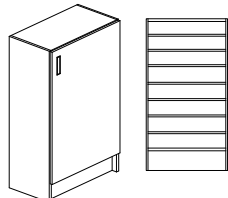

Madrasskåp, vikbara madrasser

1260x340x1200 mm 3197.349.210x 6000:-