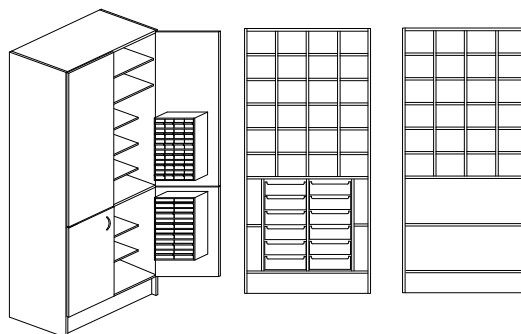

Tillval (pris/stvck) <i>Lika låsning</i> Tryckcylinderlås - LL	3900.000.04	590:-
Tryckcylinderlås & vridcylinderlås - LL <i>Olika låsning</i> Tryckcylinderlås - OL	3900.000.05	1180:-
Tryckcylinderlås & vridcylinderlås - OL	3900.000.06	590:-
Tryckcylinderlås & vridcylinderlås - OL	3900.000.07	1180:-

Tillval (pris/stvck) *Säkerhetshandtag 832S för Assa/Ruko cylinder	3910.000.00	1080:-
Ställfötter - 4st justermån 25 mm	3911.000.00	290:-