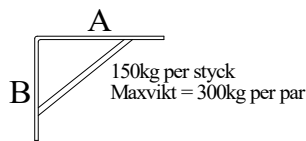

Stödben

700-880mm	3934.000.00	500:-