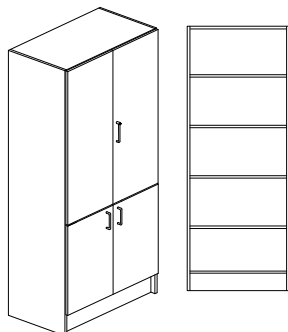

22% rabatt ska dras av på angivna priser

ULÅS, Materialskåp - delad front slät/slät eller delad front glas/slät Björk- eller Vitlaminat.

Bredd 800/1000mm, djup 300/450/580mm + 20mm för skåp med lucka och höjd 2100mm

Stomme, lucka och hyllplan - 19mm laminerad spånskiva. Stomme och hyllplan med 0,8mm PPlist och lucka med 2,0mm PPlist. Vita hyllplan med vitkantlist. Sockelhöjd 150mm.

Lucka- gångjärn med integrerad dämpning och självstängning - öppningsvinkel 110°, spanjolett inkl. lås.

Delad front med spanjolett i överluckan och bygelhandtag i underluckan.

Glaslucka - 4mm härdat glas, glasram tillverkas med brytsäkring över skarv.

Inredning : 1 fast Och 3 st flyttbara hyllplan. LL = Lika Låsning och HN = Unik Låsning/system.

Låsning i över och underlucka. Tillägg för lamellhyllplan = tillägg/skåp.

TILLVAL: Extra hyllplan och ställfötter.

Vid beställning ersätt x med 2=Björk eller 3=Vit

Invändigt mått:
Br.360/460/560 mm
Dj.290/440/570 mm
H.överdel ca.405 mm
och underdel ca.330 mm

Kombiskåp - Delad front slät/slät

800x320x2100 mm	4100.324.450x	5120:-
800x470x2100 mm	4110.474.450x	5430:-
800x600x2100 mm	4120.604.450x	5790:-

1000x320x2100 mm	4000.324.450x	5380:-
1000x470x2100 mm	4010.474.450x	5480:-
1000x600x2100 mm	4020.604.450x	6270:-

Lås i System / HN

Skåp med unik låsning	xxxx.xxx.490x

Tillägg/skåp - 4st lamellhyllplan

För skåp - dj.320 mm	xxxx.324L	750:-
För skåp - dj.470 mm	xxxx.474L	930:-
För skåp - dj.600 mm	xxxx.604L	1290:-

Kombiskåp- Delad front glas/slät

800x320x2100 mm	4100.324.550x	6330:-
800x470x2100 mm	4110.474.550x	6660:-
800x600x2100 mm	4120.604.550x	7150:-

1000x320x2100 mm	4000.324.550x	6660:-
1000x470x2100 mm	4010.474.550x	7070:-
1000x600x2100 mm	4020.604.550x	7520:-

Lås i System / HN

Skåp med unik låsning	xxxx.xxx.590x

Tillägg/skåp - 4st lamellhyllplan

För skåp - dj.320 mm	xxxx.324L	750:-
För skåp - dj.470 mm	xxxx.474L	930:-
För skåp - dj.600 mm	xxxx.604L	1290:-