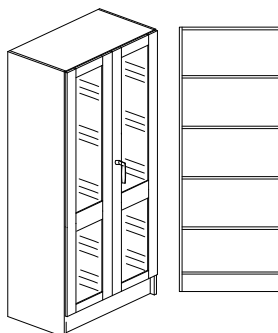

22% rabatt ska dras av på angivna priser

KEXÅS, Materialskåp - hel front glas eller delad front glas/glas

Bok-, Björk- eller Vitlaminat.

Bredd 800/1000mm, djup 300/450/580mm + 20 mm för skåp med lucka och höjd 2100mm

Stomme, lucka och hyllplan - 19mm laminerad spånskiva. Stomme och hyllplan med 0,8mm PPlist och lucka med 2,0mm PPlist. Vita hyllplan med vitkantlist. Sockelhöjd 150mm.

Lucka - gångjärn med integrerad dämpning och självstängning - öppningsvinkel 110°, spanjolett-handtag - Fix 550. Delad front med spanjolett i överluckan och bygelhandtag i underluckan. Glaslucka med 4mm härdat glas i överdel och underdel, glasram tillverkas med brytsäkring över skarv.

Inredning: Monterskåp - 4 st flyttbara hyllplan. Vitrinskåp - 1st fast och 3st flyttbara hyllplan.

Tillägg för lamellhyllplan - tillägg/skåp.

TILLVAL: Abloy Tryckcylinderlås för lucka med spanjolett och Abloy Vridcylinderlås för lucka med bygelhandtag
Välj mellan Lika Låsning eller Olika Låsning. Säkerhetshandtag* och ställfötter. * Ej fristående artikel.

Vid beställning ersätt x med 1=Bok, 2=Björk eller 3=Vit

Invändigt mått:
Br.760/960 mm
Dj.290/440/570 mm
H.360 mm.

Monterskåp - Hel front glas

800x320x2100 mm	3101.324.330x	6745:-
800x470x2100 mm	3111.474.330x	7045:-
800x600x2100 mm	3121.604.330x	7520:-

1000x320x2100 mm	3001.324.330x	6930:-
1000x470x2100 mm	3011.474.330x	7300:-
1000x600x2100 mm	3021.604.330x	7780:-

Tillägg/skåp - 4st lamellhyllplan

För skåp - dj.320 mm	xxxx.324L	750:-
För skåp - dj.470 mm	xxxx.474L	930:-
För skåp - dj.600 mm	xxxx.604L	1290:-

Vitrinskåp - Delad front glas/glas

800x320x2100 mm	3100.324.330x	7335:-
800x470x2100 mm	3110.474.330x	7630:-
800x600x2100 mm	3120.604.330x	8125:-

1000x320x2100 mm	3000.324.330x	7555:-
1000x470x2100 mm	3010.474.330x	7970:-
1000x600x2100 mm	3020.604.330x	8430:-

Tillägg/skåp - 4st lamellhyllplan

För skåp - dj.320 mm	xxxx.324L	750:-
För skåp - dj.470 mm	xxxx.474L	930:-
För skåp - dj.600 mm	xxxx.604L	1290:-