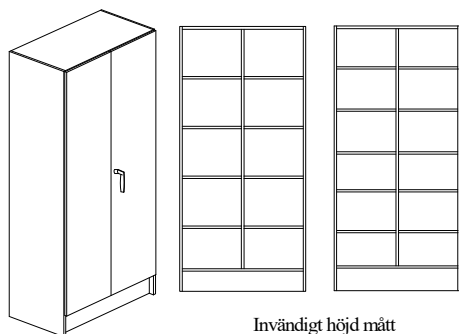

22% rabatt ska dras av på angivna priser

KEXÅS, Materialskåp och Bokhylla - 10 fack eller 12 fack

Bok-, Björk- eller Vitlaminat.

Bredd 800/1000mm, djup 300/450/580mm + 20mm för skåp med lucka och höjd 2100mm

Stomme, lucka och hyllplan - 19mm laminerad spånskiva. Stomme och hyllplan med 0,8mm PPlist och lucka med 2,0mm PPlist. Sockelhöjd 150 mm. Rygg 4mm hdf.

Lucka - gångjärn med integrerad dämpning och självstängning - öppningsvinkel 110°, spanjoletthandtag - Fix 550.

Skåp - Vita hyllplan med vitkantlist och Bokhylla - hyllplan/19mm laminerad Hdflamell, bok, björk och vitdekor.

Inredning: 10 fack - mellansida och 8 st flyttbara hyllplan eller

12 fack - mellansida och 10 st flyttbara hyllplan.

TILLVAL: Abloy Vridcylinderlås - välj mellan *Lika Låsning* eller *Olika Låsning*.

Säkerhetshandtag* och ställfötter. * *Ej fristående artikel*

Invändigt höjd mått
mellan hyllplanen:
5 hyllfack - ca.365 mm
6 hyllfack - ca.300 mm

Skåp - 10 fack

800x470x2100 mm	3134.479.230x	5880:-
800x600x2100 mm	3134.609.230x	6475:-

1000x470x2100 mm	3034.479.230x	5880:-
1000x600x2100 mm	3034.609.230x	6475:-

Skåp - 12 fack

800x470x2100 mm	3140.479.230x	6910:-
800x600x2100 mm	3140.609.230x	7750:-

1000x470x2100 mm	3040.479.230x	6910:-
1000x600x2100 mm	3040.609.230x	7750:-

Bokhylla - 10 fack

800x300x2100 mm	3312.309.100x	4165:-
800x450x2100 mm	3312.459.100x	4650:-
800x580x2100 mm	3312.589.100x	5535:-

1000x300x2100 mm	3313.309.100x	4520:-
1000x450x2100 mm	3313.459.100x	5175:-
1000x580x2100 mm	3313.589.100x	5965:-

Bokhylla - 12 fack

800x300x2100 mm	3314.309.100x	4540:-
800x450x2100 mm	3314.459.100x	5085:-
800x580x2100 mm	3314.589.100x	5960:-

1000x300x2100 mm	3315.309.100x	4970:-
1000x450x2100 mm	3315.459.100x	5690:-
1000x580x2100 mm	3315.589.100x	6480:-