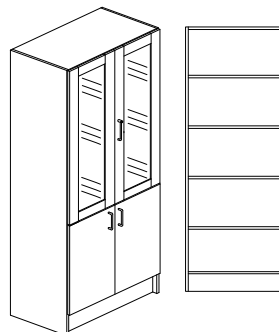

Invändigt mått:
Br.360/460/560 mm
Dj.290/440/570 mm
H.överdel ca.405 mm
och underdel ca.330 mm

Tillval (pris/styck)

Ställfötter - 4st justermån 25 mm	3911.000.00	290:-

Extra hyllplan/spån

För skåp - dj.320 mm	xxxx.280.000x	210:-
För skåp - dj.470 mm	xxxx.400.000x	265:-
För skåp - dj.600 mm	xxxx.550.000x	295:-

Extra hyllplan/lamell

För skåp - dj.320 mm	xxxx.280.L00x	410:-
För skåp - dj.470 mm	xxxx.400.L00x	530:-
För skåp - dj.600 mm	xxxx.550.L00x	655:-