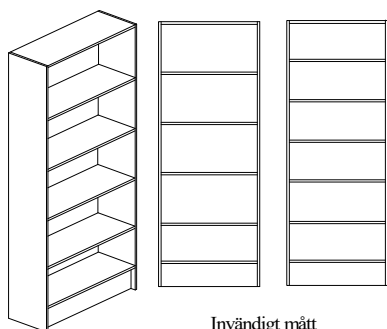

22% rabatt ska dras av på angivna priser

KEXÅS, Bokhylla - öppen hylla eller öppen/slät

Bok-, Björk- eller Vitlaminat.

Bredd 800/1000mm, djup 300/450/580mm + 20mm för skåp med lucka och höjd 2100mm

Stomme och lucka - 19mm laminerad spånskiva och hyllplan - 19mm laminerad hdf lamell.

Stomme och hyllplan med 0,8mm PPlist och lucka med 2,0mm PPlist. Sockelhöjd 150mm. Rygg 4mm hdf.

Lucka - gångjärn med integrerad dämpning och självstängning - öppningsvinkel 110°, bygelhandtag.

Bokhylla : 4 st eller 5 st flyttbara lamellhyllplan.

Bokhylla med lucka : 1 st fast och 3 st flyttbara lamellhyllplan.

TILLVAL: Abloy Vridcylinderlås - välj mellan *Lika Låsning* eller *Olika Låsning*. Ställfötter.

Vid beställning ersätt x med 1=Bok, 2=Björk eller 3=Vit

Invändigt mått
mellan hyllplanen:
5 hyllfack - ca.365 mm
6 hyllfack - ca.300 mm

Bokhylla med 4 hyllplan

800x300x2100 mm	3311.304.100x	3100:-
800x450x2100 mm	3311.454.100x	3620:-
800x580x2100 mm	3311.584.100x	4225:-

1000x300x2100 mm	3309.304.100x	3430:-
1000x450x2100 mm	3309.454.100x	3980:-
1000x580x2100 mm	3309.584.100x	4540:-

Bokhylla med 5 hyllplan

800x300x2100 mm	3311.305.100x	3310:-
800x450x2100 mm	3311.455.100x	3910:-
800x580x2100 mm	3311.585.100x	4590:-

1000x300x2100 mm	3309.305.100x	3690:-
1000x450x2100 mm	3309.455.100x	4310:-
1000x580x2100 mm	3309.585.100x	4945:-

Bokhylla öppen/slät

800x320x2100 mm	3311.324.110x	4170:-
800x470x2100 mm	3311.474.110x	4650:-
800x600x2100 mm	3311.604.110x	5590:-

1000x320x2100 mm	3309.324.110x	4435:-
1000x470x2100 mm	3309.474.110x	5140:-
1000x600x2100 mm	3309.604.110x	6105:-