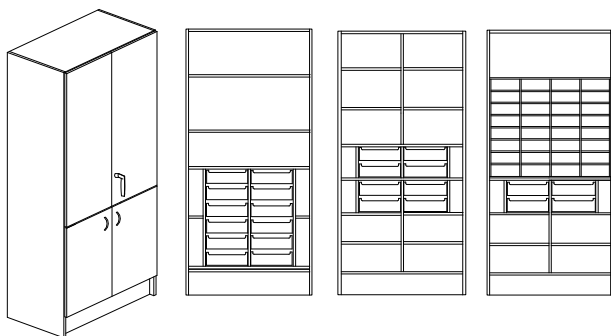

Stomme, lucka och hyllplan - 19mm laminerad spånskiva. Stomme och hyllplan med 0,8mm PPlist och lucka med 2,0mm PPlist. Inredning tillverkas i vitlaminat. Sockelhöjd 150 mm.

Lucka - gångjärn med integrerad dämpning och självstängning - öppningsvinkel 110° spanjolett-handtag - Fix 550 i överluckan och bygelhandtag i underluckan.

Hyll & Backskåp: Överdel - 2 st flyttbara hyllplan. Underdel - 1st lådsats med 12 st backlådor.

Fack & Backskåp: Mellansida, 6st flyttbara hyllplan och 2 st lådsats med 4 st backlådor.

Blankettskåp: Överdel - Blankettsinsats med 32 st fack, inv.mått br.220*dj.370*h.84 mm.

Underdel - mellansida 2 st flyttbara hyllplan och 1 st lådsats med 4 st backlådor.

Sybehörsskåp: 2 st flyttbara hyllplan - dj.400 mm och 5 st flyttbara hyllplan - dj.280 mm.

På luckorna - 4 st boxar med totalt 78 st utdragbara lådor - 1*36 st, 2*18 st och 1*6 st.

Garnfackskåp: Överdel - Garninsats med 24 st fack, inv.mått br.190*dj.370*h.180 mm.

Underdel - 1st lådsats med 12 st backlådor eller med 1 st flyttbart hyllplan.

TILLVAL: Abloy Tryckcylinderlås för lucka med spanjolett och Abloy Vridcylinderlås för lucka med bygelhandtag

Välj mellan Lika Låsning eller Olika Låsning Säkerhetshandtag och ställfötter - * Ej fristående artikel.

Lådsinsatsen kan erhållas med lådsida - stål, på rullexpansion med träfront.

Vid beställning ersätt x med 1=Bok, 2=Björk eller 3=Vit

Hyll & Backskåp 1000x470x2100 mm	3010.473.430x	9510:-
Tillägg för 12 Lådor Stållådsida/rullexpansion	3961.012.0000	1150:-
Fack & Backskåp 1000x470x2100 mm	3038.479.430x	10950:-
Blankettskåp 1000x470x2100 mm	3041.479.430x	10140:-

Sybehörsskåp 1000x470x2100 mm	3044.479.430x	12190:-
Garn & Backskåp 1000x470x2100 mm	3065.479.430x	11425:-
Tillägg för 12 lådor Stållådsida / rullexpansion	3961.012.0000	1150:-
Garn & Hyllskåp 1000x470x2100 mm	3039.479.430x	7750:-