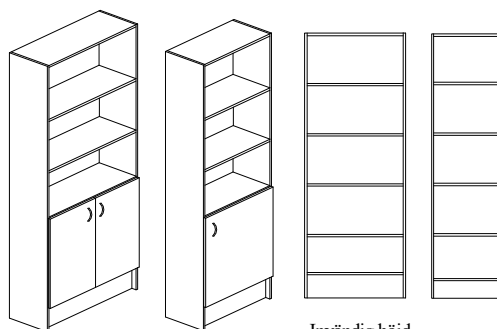

Invändig höjd
mellan hyllplan
överdel ca.405 mm
underdel ca.330 mm

Tillval (pris/styck)

ULÅS - Regellås		
Lika låsning LL	3905.300.00	340:-
Låsning i system HN	3905.300.01	340:-
Huvudnyckel Symo	3905.210.00	235:-

Tillval (pris/styck)

Ställfötter - 4st justermån 25 mm	3911.000.00	290:-

Extra Lamellhyllplan

För skåp - dj.300 mm	xxxx.290.000x	410:-
För skåp - dj.450 mm	xxxx.400.000x	530:-
För skåp - dj.580 mm	xxxx.550.000x	655:-