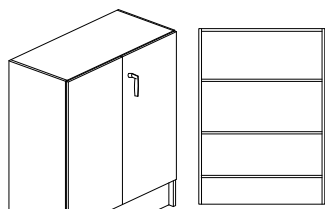

22% rabatt ska dras av på angivna priser

KEXÅS, Materialskåp - hel front slät eller öppen hylla

Bok-, Björk- eller Vitlaminat.

Bredd 800/1000mm, djup 300/450/580mm + 20mm för skåp med lucka och höjd 1390mm

Stomme och lucka - 19 mm laminerad spånskiva. Stomme och hyllplan med 0,8mm PPlist och

lucka med 2,0mm PPlist. Skåp - Vita hyllplan med vitkantlist. Sockelhöjd 150mm.

Bokhylla, - hyllplan/19mm laminerad Hdflamell, bok, björk eller vitdekor.

Lucka - gångjärn med integrerad dämpning och självstängning - öppningsvinkel 110°, spanjoletthandtag - Fix 550.

Materialskåp : 2 st flyttbara hyllplan. Tillägg för lamellhyllplan - tillägg/skåp.

Bokhylla : 2 st eller 3 st flyttbara lamellhyllplan.

TILLVAL: Abloy Tryckcylinderlås - välj mellan *Lika Låsning* eller *Olika Låsning*.

Säkerhetshandtag* och **ställfötter**. * *Ej fristående artikel.*

Vid beställning ersätt x med 1=Bok, 2=Björk eller 3=Vit

Invändigt mått:
Br.760/960 mm
Dj.290/440/570 mm
H.280 mm.

Skåp med 2 hyllplan

800x320x1390 mm	3160.322.230x	3835:-
800x470x1390 mm	3160.472.230x	4100:-
800x600x1390 mm	3160.602.230x	4410:-

1000x320x1390 mm	3060.322.230x	4005:-
1000x470x1390 mm	3060.472.230x	4275:-
1000x600x1390 mm	3060.602.230x	4635:-

Tillägg/skåp - 2st lamellhyllplan

För skåp - dj.320 mm	xxxx.322L	385:-
För skåp - dj.470 mm	xxxx.472L	475:-
För skåp - dj.600 mm	xxxx.602L	650:-

Bokhylla med 2 hyllplan

800x300x1390 mm	3305.302.100x	2500:-
800x450x1390 mm	3305.452.100x	2835:-
800x580x1390 mm	3305.582.100x	3210:-

1000x300x1390 mm	3307.302.100x	2635:-
1000x450x1390 mm	3307.452.100x	2990:-
1000x580x1390 mm	3307.582.100x	3430:-

Bokhylla med 3 hyllplan

800x300x1390 mm	3305.303.100x	2700:-
800x450x1390 mm	3305.453.100x	3085:-
800x580x1390 mm	3305.583.100x	3570:-

1000x300x1390 mm	3307.303.100x	2900:-
1000x450x1390 mm	3307.453.100x	3320:-
1000x580x1390 mm	3307.583.100x	3850:-