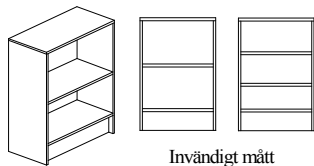

22% rabatt ska dras av på angivna priser

KEXÅS och ULÅS, Bokhylla - öppen hylla, låg

Bok-, Björk- eller Vitlaminat.

Bredd 400/500/600/800/1000mm, **djup** 300/450/580mm och **höjd** 890mm

Stomme - 19mm laminerad spånskiva och hyllplan - 19mm laminerad Hdf lamell, med 0,8mm PPlist.

Sockelhöjd 150mm. Rygg 4mm hdf.

Bokhylla H.890 mm : 1 st eller 2 st flyttbara hyllplan

TILLVAL: Ställfötter.

Vid beställning ersätt x med 1=Bok, 2=Björk eller 3=Vit

Invändigt mått
mellan hyllplan :
2 hyllfack - 330 mm
3 hyllfack - 210 mm

Bokhylla - 1 hyllplan

400x300x890mm	3347.301.100x	1670:-
400x450x890mm	3347.451.100x	1860:-
400x580x890mm	3347.581.100x	2080:-

500x300x890mm	3348.301.100x	1670:-
500x450x890mm	3348.451.100x	1860:-
500x580x890mm	3348.581.100x	2080:-

600x300x890mm	3349.301.100x	1670:-
600x450x890mm	3349.451.100x	1860:-
600x580x890mm	3349.581.100x	2080:-

Bokhylla - 2 hyllplan

400x300x890mm	3347.302.100x	1940:-
400x450x890mm	3347.452.100x	2215:-
400x580x890mm	3347.582.100x	2490:-

500x300x890mm	3348.302.100x	1940:-
500x450x890mm	3348.452.100x	2215:-
500x580x890mm	3348.582.100x	2490:-

600x300x890mm	3349.302.100x	1940:-
600x450x890mm	3349.452.100x	2215:-
600x580x890mm	3349.582.100x	2490:-

Bokhylla - 1 hyllplan

800x300x890mm	3301.301.100x	1990:-
800x450x890mm	3301.451.100x	2215:-
800x580x890mm	3301.581.100x	2510:-

1000x300x890mm	3303.301.100x	2030:-
1000x450x890mm	3303.451.100x	2305:-
1000x580x890mm	3303.581.100x	2605:-

Bokhylla - 2 hyllplan

800x300x890mm	3301.302.100x	2300:-
800x450x890mm	3301.452.100x	2600:-
800x580x890mm	3301.582.100x	2930:-

1000x300x890mm	3303.302.100x	2330:-
1000x450x890mm	3303.452.100x	2690:-
1000x580x890mm	3303.582.100x	3025:-