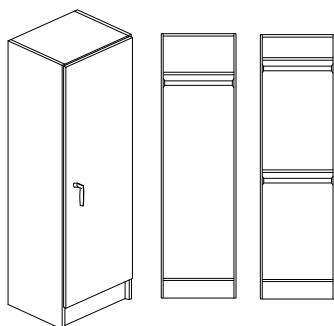

22% rabatt ska dras av på angivna priser

KEXÅS, Klädskåp - hel front slät

Bok-, Björk- eller Vitlaminat.

Bredd 400/500/600/800/1000mm, djup 450/580mm + 20 mm för skåp med lucka och höjd 2100mm

Stomme, lucka och hyllplan - 19mm laminerad spånskiva. Stomme och hyllplan med 0,8mm PPlist och lucka med 2,0mm PPlist. Vita hyllplan med vit kantlist. Sockelhöjd 150mm.

Lucka - gångjärn med integrerad dämpning och självstängning - öppningsvinkel 110°, spanjolethandtag - Fix 550.

Klädskåp - enkellucka: 1 st flyttbart hyllplan och 1 st klädstång med enkelkrok eller

2 st flyttbara hyllplan och 2 st klädstänger med enkelkrokar. Vänster- eller högerhängd lucka.

Klädskåp: 1 st flyttbart hyllplan och 1 st klädstång med enkelkrokar.

Klädskåp med förvaring: Mellansida, 6 st flyttbara hyllplan och 1st klädstång med enkelkrokar.

TILLVAL: Abloy Tryckcylinderlås - välj mellan *Lika Låsning* eller *Olika Låsning*.

Säkerhetshandtag* och ställfötter. * *Ej Fristående artikel.*

Vid beställning ersätt x med 1=Bok, 2=Björk eller 3=Vit och ange H eller V för höger- eller vänsterhängd lucka.

1 hyllplan & 1 stång

400x470x2100 mm	3173.471.230x	3885:-
400x600x2100 mm	3173.601.230x	4130:-

500x470x2100 mm	3183.471.230x	3990:-
500x600x2100 mm	3183.601.230x	4270:-

600x470x2100 mm	3193.471.230x	4100:-
600x600x2100 mm	3193.601.230x	4420:-

2 hyllplan & 2 stänger

400x470x2100 mm	3173.479.230x	4230:-
400x600x2100 mm	3173.609.230x	4490:-

500x470x2100 mm	3183.479.230x	4340:-
500x600x2100 mm	3183.609.230x	4620:-

600x470x2100 mm	3193.479.230x	4465:-
600x600x2100 mm	3193.609.230x	4810:-

Klädskåp

800x470x2100 mm	3130.471.230x	4665:-
800x600x2100 mm	3130.601.230x	5085:-

1000x470x2100 mm	3030.471.230x	4665:-
1000x600x2100 mm	3030.601.230x	5085:-

Klädskåp m. förvaring

800x470x2100 mm	3130.479.230x	5775:-
800x600x2100 mm	3130.609.230x	6290:-

1000x470x2100 mm	3030.479.230x	5775:-
1000x600x2100 mm	3030.609.230x	6290:-