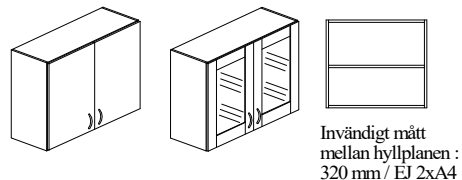

22% rabatt ska dras av på angivna priser

KEXÅS och ULÅS, Väggskåp - slät front eller glas front

Bok-, Björk- eller Vitlaminat.

Bredd 400/500/600/800/1000/1200mm, djup 300mm + 20mm för skåp med lucka och höjd 700/800mm

Stomme, lucka och hyllplan - 19mm laminerad spånskiva. Stomme och hyllplan med 0,8mm PPlist

och lucka med 2,0mm PPlist. Vita hyllplan med vitkantlist.

Lucka - gångjärn med integrerad dämpning och självstängning, öppningsvinkel 110°, bygelhandtag i mattkrom.

Glaslucka med 4mm härdatglas, glasram tillverkas med brytsäkring över skarv.

Väggskåp : Höjd 700mm med 1st flyttbara hyllplan och höjd 800mm med 2st flyttbara hyllplan.

Mellansida för skåp med bredd 1200mm. Vänster- eller högerhängd lucka för bredd 400/500/600mm.

Tillägg för lamellhyllplan - tillägg/skåp. Montage med upphängningsvinkel och vägglist.

TILLVAL: KEXÅS : Abloy Vridcylinderlås - välj mellan *Lika Låsning* eller *Olika låsning*.

ULÅS : Symo Regellås, *Lika låsning* eller *Låsning i system* och huvudnyckel

Vid beställning ersätt x med 1=Bok, 2=Björk eller 3=Vit och ange H=högerhängd eller V=vänsterhängd lucka

Väggskåp - slätlucka

400x320x700 mm	3218.321.210x	1910:-
400x320x800 mm	3210.322.210x	1990:-

500x320x700 mm	3220.321.210x	1975:-
500x320x800 mm	3211.322.210x	2065:-

600x320x700 mm	3222.321.210x	2035:-
600x320x800 mm	3212.322.210x	2130:-

Väggskåp - glaslucka

400x320x700 mm	3218.321.310x	2670:-
400x320x800 mm	3210.322.310x	2695:-

500x320x700 mm	3220.321.310x	2715:-
500x320x800 mm	3211.322.310x	2810:-

600x320x700 mm	3222.321.310x	2755:-
600x320x800 mm	3212.322.310x	2900:-

Väggskåp - slätlucka

800x320x700 mm	3224.321.210x	2575:-
800x320x800 mm	3214.322.210x	2685:-