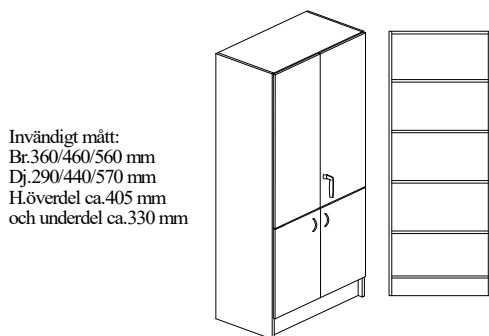

22% rabatt ska dras av på angivna priser

KEXÅS, Materialskåp - delad front slät/slät eller delad front glas/slät Bok-, Björk- eller Vitlaminat.

Bredd 800/1000mm, djup 300/450/580mm + 20mm för skåp med lucka och höjd 2100mm

Stomme, lucka och hyllplan - 19mm laminerad spånskiva. Stomme och hyllplan med 0,8mm PPlist och lucka med 2,0mm PPlist. Vita hyllplan med vitkantlist. Sockelhöjd 150 mm.

Lucka- gångjärn med integrerad dämpning och självstängning - öppningsvinkel 110°, spanjolett-handtag - Fix 550.

Delad front med spanjolett i överluckan och bygelhandtag i underluckan.

Glaslucka - 4mm härdat glas, glasram tillverkas med brytsäkring över skarv.

Inredning : 1st fast och 3 st flyttbara hyllplan. Tillägg för lamellhyllplan = tillägg/skåp.

TILLVAL: Abloy Tryckcylinderlås för lucka med spanjolett och Abloy Vridcylinderlås för lucka med bygelhandtag
Välj mellan Lika Låsning eller Olika Låsning. Säkerhetshandtag* och ställfötter.* Ej fristående artikel.

Vid beställning ersätt x med 1=Bok, 2=Björk eller 3=Vit

Invändigt mått:
Br.360/460/560 mm
Dj.290/440/570 mm
H.överdel ca.405 mm
och underdel ca.330 mm

Kombiskåp - Delad front slät/slät

800x320x2100 mm	3100.324.430x	5000:-
800x470x2100 mm	3110.474.430x	5310:-
800x600x2100 mm	3120.604.430x	5665:-

1000x320x2100 mm	3000.324.430x	5265:-
1000x470x2100 mm	3010.474.430x	5695:-
1000x600x2100 mm	3020.604.430x	6160:-

Tillägg/skåp - 4st lamellhyllplan

För skåp - dj.320 mm	xxxx.324L	750:-
För skåp - dj.470 mm	xxxx.474L	930:-
För skåp - dj.600 mm	xxxx.604L	1290:-

Kombiskåp - Delad front glas/slät

800x320x2100 mm	3100.324.530x	6240:-
800x470x2100 mm	3110.474.530x	6555:-
800x600x2100 mm	3120.604.530x	7035:-

1000x320x2100 mm	3000.324.530x	6555:-
1000x470x2100 mm	3010.474.530x	6955:-
1000x600x2100 mm	3020.604.530x	7405:-

Tillägg/skåp - 4st lamellhyllplan

För skåp - dj.320 mm	xxxx.324L	750:-
För skåp - dj.470 mm	xxxx.474L	930:-
För skåp - dj.600 mm	xxxx.604L	1290:-