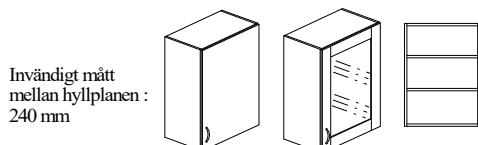

22% rabatt ska dras av på angivna priser

KEXÅS och ULÅS, Väggskåp - slät front eller glas front

Bok-, Björk- eller Vitlaminat.

Bredd 400/500/600/800/1000/1200mm, djup 300mm + 20mm för skåp med lucka och höjd 700/800mm

Stomme, lucka och hyllplan - 19mm laminerad spånskiva. Stomme och hyllplan med 0,8mm PPlist

och lucka med 2,0mm PPlist. Vita hyllplan med vitkantlist.

Lucka - gångjärn med integrerad dämpning och självstängning, öppningsvinkel 110°, bygelhandtag i mattkrom.

Glaslucka med 4mm härdatglas, glasram tillverkas med brytsäkring över skarv.

Väggskåp : Höjd 700mm med 1st flyttbara hyllplan och höjd 800mm med 2st flyttbara hyllplan.

Mellansida för skåp med bredd 1200mm. Vänster- eller högerhängd lucka för bredd 400/500/600mm.

Tillägg för lamellhyllplan - tillägg/skåp. Montage med upphängningsvinkel och vägglist.

TILLVAL: KEXÅS : Abloy Vridcylinderlås - välj mellan *Lika Låsning* eller *Olika låsning*.

ULÅS : Symo Regellås, *Lika låsning* eller *Låsning i system* och huvudnyckel

Vid beställning ersätt x med 1=Bok, 2=Björk eller 3=Vit och ange H=högerhängd eller V=vänsterhängd lucka

Väggskåp - slätlucka

400x320x700 mm	3218.321.210x	1910:-
400x320x800 mm	3210.322.210x	1990:-

500x320x700 mm	3220.321.210x	1975:-
500x320x800 mm	3211.322.210x	2065:-

600x320x700 mm	3222.321.210x	2035:-
600x320x800 mm	3212.322.210x	2130:-

Väggskåp - glaslucka

400x320x700 mm	3218.321.310x	2670:-
400x320x800 mm	3210.322.310x	2695:-

500x320x700 mm	3220.321.310x	2715:-
500x320x800 mm	3211.322.310x	2810:-

600x320x700 mm	3222.321.310x	2755:-
600x320x800 mm	3212.322.310x	2900:-

Väggskåp - slätlucka

800x320x700 mm	3224.321.210x	2575:-
800x320x800 mm	3214.322.210x	2685:-

1000x320x700mm	3225.321.210x	2670:-
1000x320x800 mm	3215.322.210x	2800:-

1200x320x700 mm	3226.321.210x	3350:-
1200x320x800 mm	3216.322.210x	3550:-

Väggskåp - glaslucka

800x320x700 mm	3224.321.310x	4045:-
800x320x800 mm	3214.322.310x	4165:-

1000x320x700mm	3225.321.310x	4075:-
1000x320x800 mm	3215.322.310x	4225:-

1200x320x700 mm	3226.321.310x	4765:-
1200x320x800 mm	3216.322.310x	4860:-

Tillägg/skåp -

2st lamellhyllplan	xxxx.322L	420:-

Tillval (pris/st)

2st lamellhyllplan	xxxx.280.000x	210:-

Tillval (pris/styck)

KEXÅS - Abloy lås

Lika låsning LL	3901.000.04	590:-

Olika låsning OL	3901.000.06	590:-

ULÅS - Symo lås

Lika Låsning	3905.300.00	340:-

LL Låsning i system HN	3905.300.01	340:-

Huvudnyckel	3905.210.00	235:-