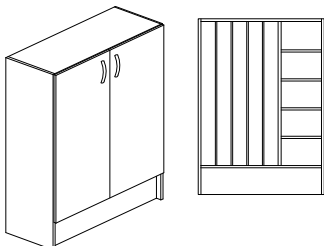

TILLVAL: Ställfötter och gångjärn - 165°

Madrasskåp

Liggande kuddar

600x600x2100 mm 3199.609.210x 5085:-

Stående kuddar

600x600x2100 mm 3198.609.210x 5360:-

Madrass- & Kuddskåp, vikbara madrasser

1000x420x1390 mm 3199.429.210x 5005:-