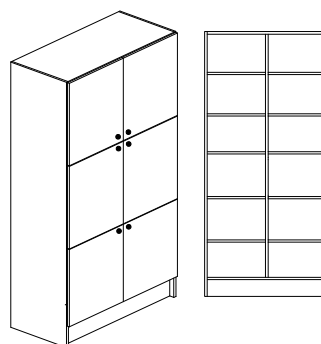

6 läsbara fack / Abloy LL

1000x470x2100 mm

3031.476.220x

9780:-

1000x600x2100 mm

3031.606.220x

10195:-

6 läsbara fack / Assa HN

1000x470x2100 mm

3031.476.820x

9180:-

1000x600x2100 mm

3031.606.820x

9595:-

6 läsbara fack / Symo lås

1000x470x2100 mm

4031.476.240x

8290:-

1000x600x2100 mm

4031.606.240x

8680:-