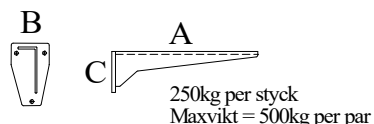

TILLVAL: Kantlist på långsida, skarvning med **Kopplingsbeslag** eller **Dominobricka** samt **inpassning av hörn** skiva mot skiva

Vid beställning ersätt xxx med det djup som du önskar och ersätt x med färgval 1=Bok, 2=Björk, 3=Vit, Ek=Ek Lg=Ljusgrå/NCS S2000N, G=Grå/NCS S5000N, Sv=Svart/NCS S9000N eller Gs=Grafit svart/NCS S7500N

Bänkskiva 38mm, maxlängd utan skarv 2500mm

Längd:

0 - 1000mm	3930.xxx.100x	1635:-
1001 - 1500mm	3930.xxx.150x	2340:-
1501 - 2000mm	3930.xxx.200x	2305:-
2001 - 2500mm	3930.xxx.250x	2720:-

Bänkskiva 23mm, maxlängd utan skarv 2500mm

Längd:

0 - 1000mm	3935.xxx.10xx	1990:-
1001 - 1500mm	3935.xxx.15xx	2390:-
1501 - 2000mm	3935.xxx.20xx	2850:-
2001 - 2500mm	3935.xxx.25xx	3390:-

Tillval (Pris/styck)

Kantlist på långsida	3930.KL	350:-
Kopplingsbeslag	3930.000.01	640:-
Dominobricka	3930.000.02	640:-
Inpassning av hörn	3930.000.03	1040:-

Konsol och stödben

Konsol : stål, vit- eller grålack. Belastning och mått se nedan.

Stödben: Ø 50mm i stål med fästplatta Ral 9006 - Silver, justerbar höjd 700-880mm.

Konsol - Vit, styckpris

A=395mm B=270mm	3931.395.00	135:-
A=500mm B=330mm	3931.495.00	135:-

Konsol - Grå, styckpris

A=380mm	3933.380.00	590:-
B=80mm C=180mm		
A=580mm	3933.580.00	860:-
B=100mm C=220mm		
A=680mm	3933.680.00	920:-
B=100mm C=220mm		
A=780mm	3933.780.00	980:-
B=100mm C=220mm		

Stödben

700-880mm	3934.000.00	500:-