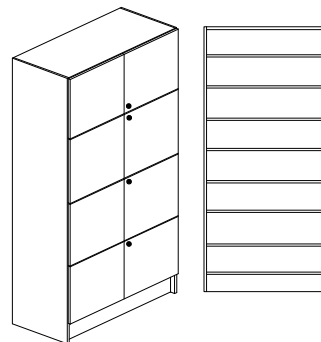

4 parluckor / Abloy LL

1000x470x2100 mm

3033.474.220x

8950:-

1000x600x2100 mm

3033.604.220x

9705:-

4 parluckor / Assa HN

1000x470x2100 mm

3033.474.820x

8590:-

1000x600x2100 mm

3033.604.820x

9370:-

4 parluckor / Symo lås

1000x470x2100 mm

4033.474.240x

7905:-

1000x600x2100 mm

4033.604.240x

8505:-

Tillval (pris/stvck)

Huvudnyckel - Assa

3904.100.01 235:-

Huvudnyckel - Symo

3905.210.00 235:-

Ställfötter - 4st

justermån 25 mm

3911.000.00 290:-

PAMU