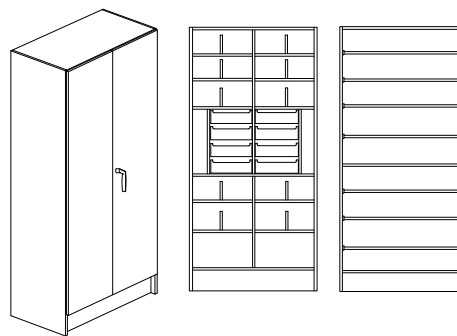

Musikskåp

1000x600x2100 mm 3045.609.230x 8325:-

Slöjdsåp

1000x470x2100cm 3035.479.230x 10575:-

Tygskåp

1000x470x2100 mm 3036.479.230x 7245:-

1000x600x2100 mm 3036.609.230x 7580:-

Tillval (pris/styck)