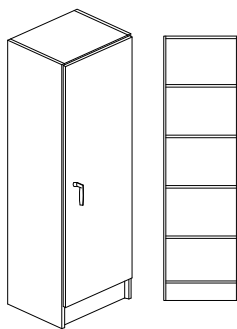

22% rabatt ska dras av på angivna priser

KEXÅS, Materialskåp - hel front slät

Bok-, Björk- eller Vitlaminat.

Bredd 400/500/600 mm, djup 300/450/580mm + 20 mm för skåp med lucka och höjd 2100mm

Stomme, lucka och hyllplan - 19mm laminerad spånskiva. Stomme och hyllplan - 0,8mm PPlist och lucka - 2,0mm PPlist. Vita hyllplan med vitkantlist. Sockelhöjd 150mm.

Lucka - gångjärn med integrerad dämpning och självstängning, öppningsvinkel 110°, spanjoletthandtag - Fix 550.

Inredning : 4 st eller 5 st flyttbara hyllplan. Höger- eller vänsterhängd lucka.

TILLVAL: Abloy Tryckcylinderlås - välj mellan *Lika Låsning* eller *Olika Låsning* säkerhetshandtag och ställfötter. *Ej fristående artikel.

Vid beställning ersätt x med 1=Bok, 2=Björk eller 3=Vit och ange H eller V för höger- eller vänsterhängd lucka.

Invändigt mått:
Br.360/460/560 mm
Dj.290/440/570 mm
H.360 mm.