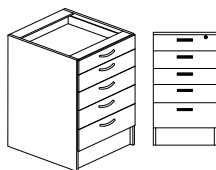

** endast djup 470 mm och 600 mm

Bänkhurts

400x470x870 mm	3436.470.600x	4975:-
400x600x870 mm	3436.600.600x	5245:-
500x470x870 mm	3437.470.600x	6320:-
500x600x870 mm	3437.600.600x	5380:-
600x470x870 mm	3438.470.600x	5300:-
600x600x870 mm	3438.600.600x	5690:-

Mjukstängande lådor !

Tillval (pris/stvck)

KEXÅS - Abloy lås		
Lika låsning LL	3901.000.04	590:-
Olika låsning OL	3901.000.06	590:-

ULÅS - Symo lås

Lika låsning LL	3905.300.00	350:-
Låsning i system HN	3905.310.00	350:-
Huvudnyckel	3905.210.00	235:-

Tillval (pris/stvck)

Extra hyllplan/spån

För skåp - dj.320 mm	3xxx.280.000x	210:-
För skåp - dj.470 mm	3xxx.400.000x	265:-
För skåp - dj.600 mm	3xxx.550.000x	295:-

Extra hyllplan/lamell

För skåp - dj.320 mm	3xxx.280.L00x	410:-
För skåp - dj.470 mm	3xxx.400.L00x	530:-
För skåp - dj.600 mm	3xxx.550.L00x	655:-

Ställfötter - 4st

justermån 25mm	3911.000.00	290:-