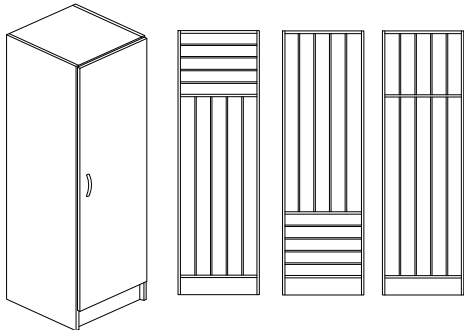

22% rabatt ska dras av på angivna priser

TRANSJÖ - Madrasskåp och Madrass/kuddskåp

Björk- och vitlaminat.

Stomme, lucka och hyllplan - 19mm laminerad spånskiva. Stomme och hyllplan - 0,8mm PPlist och lucka - 2,0mm PPlist. Sockelhöjd 150 mm. lev. inkl. tipskydd. Lucka - gångjärn med integrerad dämpning och självstängande - öppningsvinkel 110°, Handtag - mattkrom. Vit inredning.

Madrasskåp: Bredd 600 mm, djup 600 mm och höjd 2100 mm

För 5st madrasser - inv. höjd 1450mm, och för 5st kuddar - **Stående**, överst i skåpet eller

Liggande, skåpet är förborrat så att man kan välja att placera hyllan överst eller underst i skåpet.

Madrass/Kuddskåp: Bredd 1000 mm, djup 420 mm och höjd 1390mm

För 5st vikbara madrasser - inv. höjd 1140mm, och för 5st kuddar

Madrass/Kuddskåp: Bredd 1000 mm, djup 420 mm och höjd 1390mm

För 5st vikbara madrasser - inv. höjd 1140mm, och för 5st kuddar

Kuddskåp: Bredd 600 mm, djup 340 mm och höjd 1200mm

För 8st kuddar, lucka med infällt handtag.

Madrasskåp: Bredd 1260 mm, djup 340 mm och höjd 1200mm

För 8st vikbara madrasser - hylla med stöd i bakkant, lucka med infällt handtag.

TILLVAL: Ställfötter och gångjärn - 165°

Madrasskåp

Liggande kuddar

600x600x2100 mm 3199.609.210x 5085:-

Stående kuddar

600x600x2100 mm 3198.609.210x 5360:-