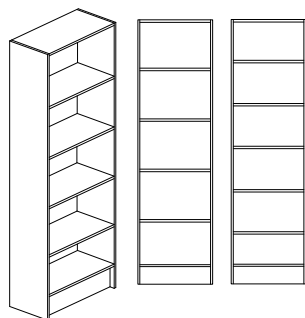

22% rabatt ska dras av på angivna priser

KEXÅS, Bokhylla - öppen eller öppen/slät

Bok-, Björk- eller Vitlaminat.

Bredd 400/500/600mm, djup 300/450/580mm + 20mm för skåp med lucka och höjd 2100mm

Stomme, lucka och hyllplan - 19mm laminerad spånskiva. Stomme och hyllplan - 0,8mm PPlist

och lucka - 2,0 mm PPlist. Sockelhöjd 150mm. Rygg 4mm Hdf. Lev. inkl.tippskydd.

Lucka - gångjärn med integrerad dämpning och självstängning - öppningsvinkel 110°, bygelhandtag mattkrom.

Bokhylla : 4 st eller 5 st flyttbara hyllplan.

Bokhylla med lucka : 1st fast och 3 st flyttbara hyllplan. Höger- eller vänsterhängd lucka.

TILLVAL: Abloy Vridcylinderlås - *Lika Låsning eller Olika Låsning*. Ställfötter.

Vid beställning ersätt x med 1=Bok, 2=Björk eller 3=Vit och ange H eller V för höger- eller vänsterhängd lucka.

Invändig höjd
mellan hyllplan:
5 hyllfack ca.360 mm
6 hyllfack ca.300 mm

Bokhylla med 4 hyllplan

400x300x2100 mm	3322.304.100x	2670:-
400x450x2100 mm	3322.454.100x	3025:-
400x580x2100 mm	3322.584.100x	3640:-

500x300x2100 mm	3323.304.100x	2775:-
500x450x2100 mm	3323.454.100x	3150:-
500x580x2100 mm	3323.584.100x	3765:-

600x300x2100 mm	3324.304.100x	2845:-
600x450x2100 mm	3324.454.100x	3380:-
600x580x2100 mm	3324.584.100x	3890:-

Bokhylla med 5 hyllplan

400x300x2100 mm	3322.305.100x	2815:-
400x450x2100 mm	3322.455.100x	3220:-
400x580x2100 mm	3322.585.100x	3850:-

500x300x2100 mm	3323.305.100x	2940:-
500x450x2100 mm	3323.455.100x	3345:-
500x580x2100 mm	3323.585.100x	4105:-

600x300x2100 mm	3324.305.100x	3030:-
600x450x2100 mm	3324.455.100x	3580:-
600x580x2100 mm	3324.585.100x	4160:-

Bokhylla öppen/slät

400x320x2100 mm	3322.324.110x	3415:-
400x470x2100 mm	3322.474.110x	3890:-
400x600x2100 mm	3322.604.110x	4435:-

500x320x2100 mm	3323.324.110x	3535:-
500x470x2100 mm	3323.474.110x	4015:-
500x600x2100 mm	3323.604.110x	4695:-

600x320x2100 mm	3324.324.110x	3560:-
600x470x2100 mm	3324.474.110x	4160:-
600x600x2100 mm	3324.604.110x	4950:-