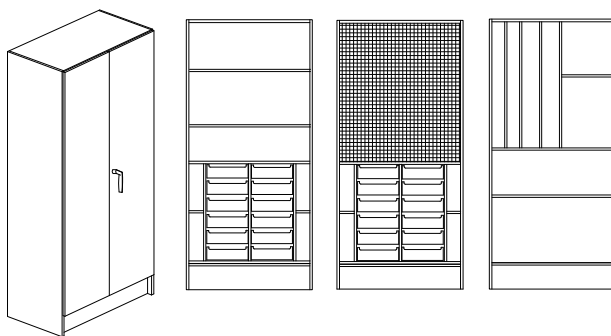

22% rabatt ska dras av på angivna priser

KEXÅS, Materialskåp - hel front slät

Bok-, Björk- eller Vitlaminat.

Bredd 1000mm, djup 450/580mm + 20mm för skåp med lucka och höjd 2100mm

Stomme, lucka och hyllplan - 19mm laminerad spånskiva. Stomme och hyllplan med 0,8mm PPlist och lucka med 2,0mm PPlist. Inredning tillverkas i vitlaminat. Sockelhöjd 150 mm.

Lucka - gångjärn med integrerad dämpning och självstängning - öppningsvinkel 110°, spanjoletthandtag - Fix 550.

Materialskåp m.backinsats :2 st flyttbara hyllplan, 1 st fast hyllplan och lådsats med 12 st backlådor.

Verktygsskåp :1 st verktygstavla 960x960 mm inkl. kroksats 25 pack och lådsats med 12 st backlådor.

Musikskåp: 4 fasta fack för gitarrer, 2 fack med innermått 10 cm, 2 fack med innermått 14 cm, höjd 100 cm. 2 st flyttbara hyllor.

Textil slöjdsåp :Mellansida , 10 st hyllplan med avdelare, 2 hyllfack och lådsats med 8 st backlådor.

Tygskåp : 1 st fast hyllplan och 7 st hyllplan på rullexpansion - delutdrag.

TILLVAL: Abloy Tryckcylinderlås - välj mellan Lika Låsning eller Olika Låsning

Säkerhetshandtag* och ställfötter. * Ej fristående artikel.

Lådsatsen kan erhållas med lådsida - stål, på rullexpansion med träfront.

Vid beställning ersätt x med 1=Bok, 2=Björk eller 3=Vit

Hyll/Backskåp

1000x470x2100 mm 3010.473.230x 8780:-

Tillägg för 12 lådor

Stållådsida/rullexpansion 3961.012.0000 1150:-

Verktygsskåp

1000x470x2100 mm 3042.479.230x 13480:-

Tillägg för 12 lådor

Stållådsida/rullexpansion 3961.012.0000 1150:-

Musikskåp

1000x600x2100 mm 3045.609.230x 8325:-

Slöjdsåp

1000x470x2100cm 3035.479.230x 10575:-

Tygskåp

1000x470x2100 mm 3036.479.230x 7245:-

1000x600x2100 mm 3036.609.230x 7580:-