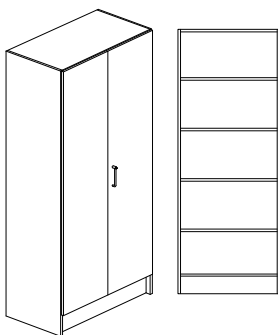

22% rabatt ska dras av på angivna priser

ULÅS, Materialskåp - hel front slät

Björk- eller Vitlaminat.

Bredd 400/500/600/800/1000mm, djup 300/450/580mm + 20mm för skåp med lucka och höjd 2100mm
Stomme, lucka och hyllplan - 19mm laminerad spånskiva. Stomme och hyllplan med 0,8mm PPlist och lucka med 2,0mm PPlist. Vita hyllplan med vitkantlist. Sockelhöjd 150mm.

Lucka - gångjärn med integrerad dämpning och självstängning - öppningsvinkel 110°, spanjolett inkl. lås.

Inredning: 4 st flyttbara hyllplan. LL = Lika Låsning och HN = Unik Låsning / System.

Högerhängd lucka som standard vid enkellucka. Tillägg för lamellhyllplan - tillägg/skåp.

TILLVAL: Extra hyllplan och ställfötter.

ULÅS kan erhållas med annan inredning - tex. Kexås Slöjdska, ring för mer info

Vid beställning ersätt x med 2=Björk eller 3=Vit

Invändigt mått:
Br.760/960 mm
Dj.290/440/570 mm
H.360 mm.