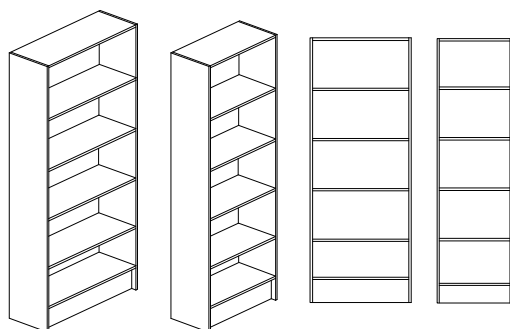

22% rabatt ska dras av på angivna priser

ULÅS, Bokhylla - öppen eller öppen/slät

Björk- eller Vitlaminat.

Bredd 400/500/600/800/1000mm, djup 300/450/580mm + 20mm för skåp med lucka och höjd 2100mm

Stomme, lucka och hyllplan - 19mm laminerad spånskiva. Stomme och hyllplan - 0,8mm PPlist

och lucka - 2,0 mm PPlist. Sockelhöjd 150 mm. Rygg 4mm Hdf. Lev. inkl.tippskydd.

Lucka - gångjärn med integrerad dämpning och självstängning - öppningsvinkel 110°, bygelhandtag mattkrom.

Bokhylla : 4 st flyttbara hyllplan.

Bokhylla med lucka : 1st fast hyllplan och 3 st flyttbara hyllplan.

Höger- eller vänsterhängd lucka för bredd 400/500/600mm

TILLVAL: ULÅS: Symo Regellås - *Lika Låsning eller Låsning i system*, huvudnyckel och ställfötter.

Vid beställning ersätt x med 2=Björk eller 3=Vit och ange H eller V för höger- eller vänsterhängd lucka.

Invändig höjd
mellan hyllplan:
5 hyllfack ca.360mm

Bokhylla med 4 hyllplan

400x300x2100 mm	3322.304.100x	2670:-
400x450x2100 mm	3322.454.100x	3025:-
400x580x2100 mm	3322.584.100x	3640:-
500x300x2100 mm	3323.304.100x	2775:-
500x450x2100 mm	3323.454.100x	3150:-
500x580x2100 mm	3323.584.100x	3765:-
600x300x2100 mm	3324.304.100x	2845:-
600x450x2100 mm	3324.454.100x	3380:-
600x580x2100 mm	3324.584.100x	3890:-
800x300x2100 mm	3311.304.100x	3100:-
800x450x2100 mm	3311.454.100x	3620:-
800x580x2100 mm	3311.584.100x	4225:-
1000x300x2100 mm	3309.304.100x	3430:-
1000x450x2100 mm	3309.454.100x	3980:-
1000x580x2100 mm	3309.584.100x	4540:-

Bokhylla öppen/slät

400x320x2100 mm	3322.324.110x	3415:-
400x470x2100 mm	3322.474.110x	3890:-
400x600x2100 mm	3322.604.110x	4435:-
500x320x2100 mm	3323.324.110x	3535:-
500x470x2100 mm	3323.474.110x	4015:-
500x600x2100 mm	3323.604.110x	4695:-
600x320x2100 mm	3324.324.110x	3560:-
600x470x2100 mm	3324.474.110x	4165:-
600x600x2100 mm	3324.604.110x	4950:-
800x320x2100 mm	3311.324.110x	4170:-
800x470x2100 mm	3311.474.110x	4650:-
800x600x2100 mm	3311.604.110x	5590:-
1000x320x2100 mm	3309.324.110x	4435:-
1000x470x2100 mm	3309.474.110x	5140:-
1000x600x2100 mm	3309.604.110x	6105:-