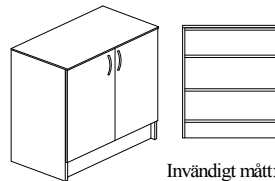

Tillägg/skåp - 2 st lamellhyllplan

För skåp - dj.320 mm	xxxx.322L	385:-
För skåp - dj.470 mm	xxxx.472L	475:-
För skåp - dj.600 mm	xxxx.602L	650:-

Invändigt mått:
Br.760/960 mm
Dj.290/440/570 mm
H.210 mm.

Mjukstängande lådor !

Lådhurts

400x470x890 mm	3404.470.600x	5270:-
400x600x890 mm	3404.600.600x	5545:-
500x470x890 mm	3400.470.600x	5420:-
500x600x890 mm	3400.600.600x	5680:-
600x470x890 mm	3406.470.600x	5620:-
600x600x890 mm	3406.600.600x	6025:-