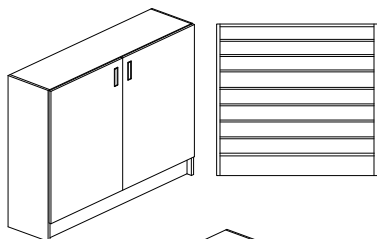

TILLVAL: Ställfötter och gångjärn - 165°

Madrasskåp

Liggande kuddar

600x600x2100 mm 3199.609.210x 5085:-

Stående kuddar

600x600x2100 mm 3198.609.210x 5360:-

Madrass- & Kuddskåp, vikbara madrasser

1000x420x1390 mm 3199.429.210x 5005:-