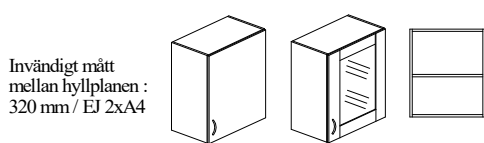

22% rabatt ska dras av på angivna priser

KEXÅS och ULÅS, Väggskåp - slät front eller glas front

Bok-, Björk- eller Vitlaminat.

Bredd 400/500/600/800/1000/1200mm, djup 300mm + 20mm för skåp med lucka och höjd 700/800mm

Stomme, lucka och hyllplan - 19mm laminerad spånskiva. Stomme och hyllplan med 0,8mm PPlist

och lucka med 2,0mm PPlist. Vita hyllplan med vitkantlist.

Lucka - gångjärn med integrerad dämpning och självstängning, öppningsvinkel 110°, bygelhandtag i mattkrom.

Glaslucka med 4mm härdatglas, glasram tillverkas med brytsäkring över skarv.

Väggskåp : Höjd 700mm med 1st flyttbara hyllplan och höjd 800mm med 2st flyttbara hyllplan.

Mellansida för skåp med bredd 1200mm. Vänster- eller högerhängd lucka för bredd 400/500/600mm.

Tillägg för lamellhyllplan - tillägg/skåp. Montage med upphängningsvinkel och vägglist.

TILLVAL: KEXÅS : Abloy Vridcylinderlås - välj mellan *Lika Låsning* eller *Olika låsning*.

ULÅS : Symo Regellås, *Lika låsning* eller *Låsning i system* och huvudnyckel

Vid beställning ersätt x med 1=Bok, 2=Björk eller 3=Vit och ange H=högerhängd eller V=vänsterhängd lucka

Väggskåp - slätlucka

400x320x700 mm	3218.321.210x	1910:-
400x320x800 mm	3210.322.210x	1990:-

500x320x700 mm	3220.321.210x	1975:-
500x320x800 mm	3211.322.210x	2065:-

600x320x700 mm	3222.321.210x	2035:-
600x320x800 mm	3212.322.210x	2130:-

Väggskåp - glaslucka

400x320x700 mm	3218.321.310x	2670:-
400x320x800 mm	3210.322.310x	2695:-

500x320x700 mm	3220.321.310x	2715:-
500x320x800 mm	3211.322.310x	2810:-

600x320x700 mm	3222.321.310x	2755:-
600x320x800 mm	3212.322.310x	2900:-

Väggskåp - slätlucka

800x320x700 mm	3224.321.210x	2575:-
800x320x800 mm	3214.322.210x	2685:-

1000x320x700mm	3225.321.210x	2670:-
1000x320x800 mm	3215.322.210x	2800:-

1200x320x700 mm	3226.321.210x	3350:-
1200x320x800 mm	3216.322.210x	3550:-

Väggskåp - glaslucka

800x320x700 mm	3224.321.310x	4045:-
800x320x800 mm	3214.322.310x	4165:-

1000x320x700mm	3225.321.310x	4075:-
1000x320x800 mm	3215.322.310x	4225:-

1200x320x700 mm	3226.321.310x	4765:-
1200x320x800 mm	3216.322.310x	4860:-

Tillägg/skåp -

2st lamellhyllplan	xxxx.322L	420:-

Tillval (pris/st)

2st lamellhyllplan	xxxx.280.000x	210:-

Tillval (pris/styck)

KEXÅS - Abloy lås

Lika låsning LL	3901.000.04	590:-

Olika låsning OL	3901.000.06	590:-

ULÅS - Symo lås

Lika Låsning	3905.300.00	340:-

LL Låsning i system HN	3905.300.01	340:-

Huvudnyckel	3905.210.00	235:-