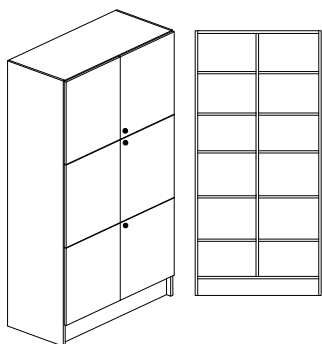

22% rabatt ska dras av på angivna priser

KEXÅS och ULÅS - Elevskåp / Fackskåp

Bok-, Björk- eller Vitlaminat.

Bredd 1000mm, djup 450/580mm + 20mm för skåp med lucka och höjd 2100mm

Stomme, lucka och hyllplan - 19mm laminerad spånskiva. Stomme och hyllplan med 0,8mm PPlist och lucka med 2,0mm PPlist. Vita hyllplan med vitkantlist. Sockelhöjd 150 mm.

Lucka - gångjärn med integrerad dämpning och självstängning - öppningsvinkel 110° och regellås.

KEXÅS - välj mellan: *Abloy Vridcylinderlås* - Lika Låsning LL eller *Assa regellås 10450* - Låsning i system HN.

ULÅS - *Symo regellås* - Låsning i system HN.

Elevskåp - 3 parluckor : Mellansida och 6st flyttbara hyllplan. Inv.mått/fack Br.470*Dj.440/570*H.640 mm

Elevskåp - 6 fack luckor : 6 st flyttbara hyllplan. Inv.mått/fack Br.470*Dj.440/570*H.640 mm

Elevskåp - 8 fackluckor : 8 st flyttbara hyllplan. Inv.mått/fack Br.470*Dj.440/570*H.475 mm

Elevskåp - 4 parluckor : 4 st flyttbara hyllplan. Inv.mått/fack Br.960*Dj.440/570*H.475 mm

TILLVAL: Huvudnyckel och ställfötter.

Vid beställning ersätt x med 1=Bok, 2=Björk eller 3=Vit

3 parluckor / Abloy LL

1000x470x2100 mm

3031.473.220x

8490:-

1000x600x2100 mm

3031.603.220x

8965:-

3 parluckor / Assa HN

1000x470x2100 mm

3031.473.820x

7810:-

1000x600x2100 mm

3031.603.820x

8325:-

3 parluckor / Symo lås

1000x470x2100 mm

4031.473.240x

7610:-

1000x600x2100 mm

4031.603.240x

8000:-