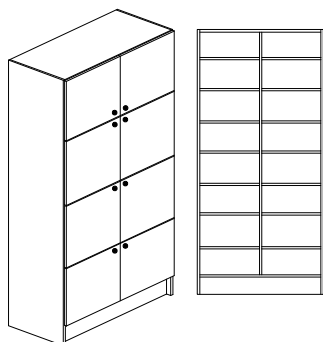

8 läsbara fack / Abloy LL

1000x470x2100 mm

3033.478.220x

11950:-

1000x600x2100 mm

3033.608.220x

12430:-

8 läsbara fack / Assa HN

1000x470x2100 mm

3033.478.820x

11095:-

1000x600x2100 mm

3033.608.820x

11575:-

8 läsbara fack / Symo lås

1000x470x2100 mm

4033.478.240x

9630:-

1000x600x2100 mm

4033.608.240x

10110:-