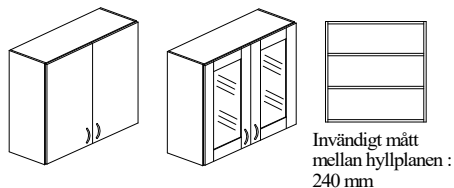

22% rabatt ska dras av på angivna priser

KEXÅS och ULÅS, Väggskåp - slät front eller glas front

Bok-, Björk- eller Vitlaminat.

Bredd 400/500/600/800/1000/1200mm, djup 300mm + 20mm för skåp med lucka och höjd 700/800mm

Stomme, lucka och hyllplan - 19mm laminerad spånskiva. Stomme och hyllplan med 0,8mm PPlist

och lucka med 2,0mm PPlist. Vita hyllplan med vitkantlist.

Lucka - gångjärn med integrerad dämpning och självstängning, öppningsvinkel 110°, bygelhandtag i mattkrom.

Glaslucka med 4mm härdatglas, glasram tillverkas med brytsäkring över skarv.

Väggskåp : Höjd 700mm med 1st flyttbara hyllplan och höjd 800mm med 2st flyttbara hyllplan.

Mellansida för skåp med bredd 1200mm. Vänster- eller högerhängd lucka för bredd 400/500/600mm.

Tillägg för lamellhyllplan - tillägg/skåp. Montage med upphängningsvinkel och vägglist.

TILLVAL: KEXÅS : Abloy Vridcylinderlås - välj mellan *Lika Låsning* eller *Olika låsning*.

ULÅS : Symo Regellås, *Lika låsning* eller *Låsning i system* och huvudnyckel

Vid beställning ersätt x med 1=Bok, 2=Björk eller 3=Vit och ange H=högerhängd eller V=vänsterhängd lucka

Väggskåp - slätlucka

400x320x700 mm	3218.321.210x	1910:-
400x320x800 mm	3210.322.210x	1990:-

500x320x700 mm	3220.321.210x	1975:-
500x320x800 mm	3211.322.210x	2065:-

600x320x700 mm	3222.321.210x	2035:-
600x320x800 mm	3212.322.210x	2130:-

Väggskåp - glaslucka

400x320x700 mm	3218.321.310x	2670:-
400x320x800 mm	3210.322.310x	2695:-

500x320x700 mm	3220.321.310x	2715:-
500x320x800 mm	3211.322.310x	2810:-

600x320x700 mm	3222.321.310x	2755:-
600x320x800 mm	3212.322.310x	2900:-

Väggskåp - slätlucka

800x320x700 mm	3224.321.210x	2575:-
800x320x800 mm	3214.322.210x	2685:-