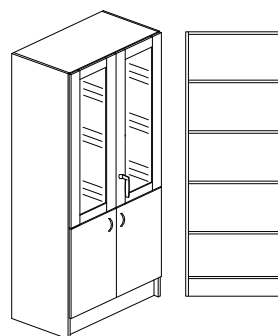

Invändigt mått:
Br.360/460/560 mm
Dj.290/440/570 mm
H.överdel ca.405 mm
och underdel ca.330 mm

Tillval (pris/stvck)

Lika låsning

Tryckcylinderlås - LL 3900.000.04 590:-

Tryckcylinderlås & vridcylinderlås - LL 3900.000.05 1180:-

Olika låsning

Tryckcylinderlås - OL 3900.000.06 590:-

Tryckcylinderlås & vridcylinderlås - OL 3900.000.07 1180:-

Tillval (pris/stvck)

*Säkerhetshandtag 832S för Assa/Ruko cylinder 3910.000.00 1080:-

Ställfötter - 4st justermån 25 mm 3911.000.00 290:-

Extra hyllplan/spån

För skåp - dj.320 mm 3xxx.280.000x 210:-

För skåp - dj.470 mm 3xxx.400.000x 265:-

För skåp - dj.600 mm 3xxx.550.000x 295:-

Extra hyllplan/lamell

För skåp - dj.320 mm 3xxx.280.L00x 410:-

För skåp - dj.470 mm 3xxx.400.L00x 530:-

För skåp - dj.600 mm 3xxx.550.L00x 655:-