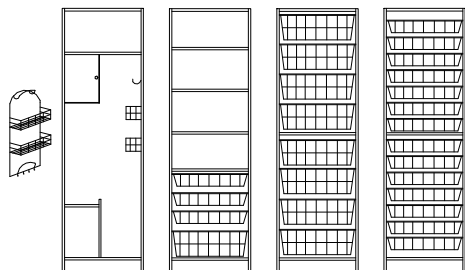

14 låga trådkorgar

600x600x2100 mm	3196.614.210x	7910:-

Tillval (pris/styck)

Ställfötter - 4st justermån 25 mm	3911.000.00	290:-

Assa regellås 10450	3904.310.00	610:-