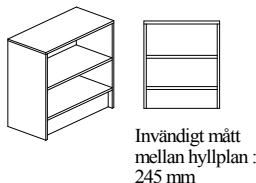

22% rabatt ska dras av på angivna priser

KEXÅS och ULÅS, Bokhylla - öppen hylla, låg

Bok-, Björk- eller Vitlaminat.

Bredd 400/500/600/800/1000mm, djup 300/450/580mm och höjd 720mm

Stomme - 19mm laminerad spånskiva och hyllplan - 19mm laminerad Hdf lamell, med 0,8mm PPlist.

Sockelhöjd 150mm. Rygg 4mm hdf.

Bokhylla H.720 mm : 1 st flyttbara hyllplan.

TILLVAL: Ställfötter.

Vid beställning ersätt x med 1=Bok, 2=Björk eller 3=Vit

Invändigt mått
mellan hyllplan :
245 mm

Bokhylla

400x300x720 mm	3337.301.100x	1670:-
400x450x720 mm	3337.451.100x	1860:-
400x580x720 mm	3337.581.100x	2080:-

500x300x720mm	3338.301.100x	1670:-
500x450x720mm	3338.451.100x	1860:-
500x580x720mm	3338.581.100x	2080:-

600x300x720mm	3339.301.100x	1670:-
600x450x720mm	3339.451.100x	1860:-
600x580x720mm	3339.581.100x	2080:-

Bokhylla

800x300x720mm	3300.301.100x	1845:-
800x450x720mm	3300.451.100x	2130:-
800x580x720mm	3300.581.100x	2475:-

1000x300x720mm	3302.301.100x	2035:-
1000x450x720mm	3302.451.100x	2305:-
1000x580x720mm	3302.581.100x	2605:-

Tillval (pris/styck)

Ställfötter - 4st justermån 25 mm	3911.000.00	290:-