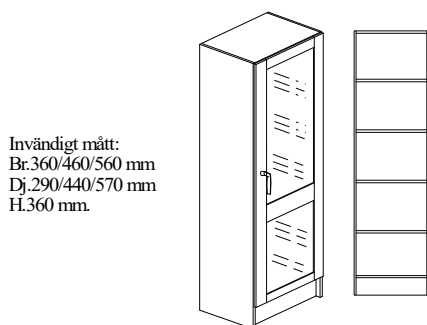

22% rabatt ska dras av på angivna priser

KEXÅS, Materialskåp - hel front glas eller delad front glas/glas

Bok-, Björk- eller Vitlaminat.

Bredd 400/500/600mm, djup 300/450/580mm + 20mm för skåp med lucka och höjd 2100mm

Stomme, lucka och hyllplan - 19mm laminerad spånskiva. Stomme och hyllplan med 0,8mm PPlist och lucka med 2,0mm PPlist. Vita hyllplan med vitkantlist. Sockelhöjd 150mm.

Lucka - gångjärn med integrerad dämpning och självstängning - öppningsvinkel 110°, spanjolett-handtag - Fix 550.

Delad front med spanjolett i överluckan och bygelhandtag i underluckan. Glaslucka med 4mm härdat glas i överdel och underdel, glasram tillverkas med brytsäkring över skarv.

Inredning : Monterskåp - 4 st flyttbara hyllplan. Vitrinskåp - 1st fast och 3st flyttbara hyllplan.

Höger- eller vänsterhängd lucka.

TILLVAL: Abloy Tryckcylinderlås för lucka med spanjolett och Abloy Vridcylinderlås för lucka med bygelhandtag
Välj mellan Lika Låsning eller Olika Låsning. Säkerhetshandtag* och ställfötter.* Ej fristående artikel.

Vid beställning ersätt x med 1=Bok, 2=Björk eller 3=Vit och ange H eller V för höger- eller vänsterhängd lucka.

Monterskåp - Hel front glas

400x320x2100 mm	3170.324.330x	4995:-
400x470x2100 mm	3170.474.330x	5250:-
400x600x2100 mm	3170.604.330x	5535:-
500x320x2100 mm	3180.324.330x	5070:-
500x470x2100 mm	3180.474.330x	5365:-
500x600x2100 mm	3180.604.330x	5655:-
600x320x2100 mm	3190.324.330x	5470:-
600x470x2100 mm	3190.474.330x	5785:-
600x600x2100 mm	3190.604.330x	6140:-

Vitrinskåp - Delad front glas/glas

400x320x2100 mm	3171.324.330x	5350:-
400x470x2100 mm	3171.474.330x	5630:-
400x600x2100 mm	3171.604.330x	5925:-
500x320x2100 mm	3181.324.330x	5440:-
500x470x2100 mm	3181.474.330x	5755:-
500x600x2100 mm	3181.604.330x	6045:-
600x320x2100 mm	3191.324.330x	5935:-
600x470x2100 mm	3191.474.330x	6110:-
600x600x2100 mm	3191.604.330x	6640:-