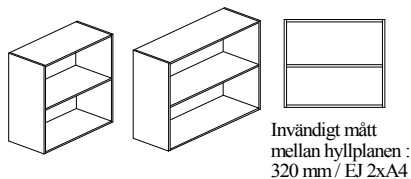

Invändigt mått
mellan hyllplanen :
320 mm/ E1 2xA4

Vägghylla

400x300x700mm	3330.301.100x	1645:-
500x300x700mm	3331.301.100x	1665:-
600x300x700mm	3332.301.100x	1705:-
800x300x700 mm	3334.301.100x	1935:-
1000x300x700 mm	3335.301.100x	2000:-
1200x300x700 mm	3336.301.100x	2665:-

Vägghylla

400x300x800mm	3340.302.100x	1940:-
500x300x800mm	3341.302.100x	2005:-
600x300x800mm	3342.302.100x	2040:-
800x300x800 mm	3344.302.100x	2175:-
1000x300x800 mm	3345.302.100x	2280:-
1200x300x800 mm	3346.302.100x	2995:-