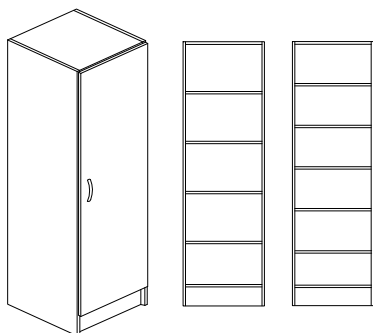

22% rabatt ska dras av på angivna priser

TRANSJÖ - Garderobskåp

Björk- eller Vitlaminat.

Bredd 400 /500/600 mm, djup 600 mm och höjd 2100 mm

Stomme, lucka och hyllplan - 19mm laminerad spånskiva. Stomme och hyllplan - 0,8mm ABSlist och lucka - 2,0mm ABSlist. Sockelhöjd 150 mm. lev. inkl. tipskydd. Höger- eller vänsterhängd lucka gångjärn med integrerad dämpning och självstängande - öppningsvinkel 110°, bygelhandtag - mattkrom.

Hyllskåp: 4st eller 5st flyttbara hyllplan.

Linneskåp: 4st flyttbara hyllplan och 3 låga och 1 hög trådkorg *eller* 14st låga trådkorgar *eller* 8st höga trådkorgar.

Garderobskåp : Hatthylla och 1st klädstång *eller* Hatthylla och 2st klädstänger *eller*

Hatthylla, 1st klädstång, 3st låga och 1st hög trådkorg *eller* Hatthylla, 1st klädstång och 2st låga trådkorgar

Städsåp : 1st hyllplan, medicinskåp och 1st städsåpsinredning.

Invändigt mått : Br.360/460/560xDj570xH.1940mm. Samtliga skåp med vit inredning.

TILLVAL : Ställfötter och Låsning med Assa regellås 10450

Vid beställning ersätt x med 2=Björk eller 3=Vit och ange H=högerhängd eller V=vänsterhängd lucka

Hyllskåp - br. 40, 50 & 60cm

4 hyllplan

400x600x2100 mm	3171.604.210x	3810:-
500x600x2100 mm	3181.604.210x	3930:-
600x600x2100 mm	3191.604.210x	4110:-

5 hyllplan

400x600x2100 mm	3171.605.210x	3920:-
500x600x2100 mm	3181.605.210x	4080:-
600x600x2100 mm	3191.605.210x	4285:-

Garderobskåp - br. 40, 50 & 60cm

Hatthylla/stång

400x600x2100 mm	3173.601.210x	3420:-
500x600x2100 mm	3183.601.210x	3540:-
600x600x2100 mm	3193.601.210x	3680:-

Hatthylla/2 stänger

400x600x2100 mm	3173.602.210x	3460:-
500x600x2100 mm	3183.602.210x	3580:-
600x600x2100 mm	3193.602.210x	3710:-

Hatthylla/stång/ 2 trådkorgar

400x600x2100 mm	3172.602.210x	3640:-
500x600x2100 mm	3182.602.210x	3830:-
600x600x2100 mm	3192.602.210x	4030:-

Hatthylla/stång/4 trådkorgar

400x600x2100 mm	3172.604.210x	4700:-
500x600x2100 mm	3182.604.210x	4870:-
600x600x2100 mm	3192.604.210x	5065:-