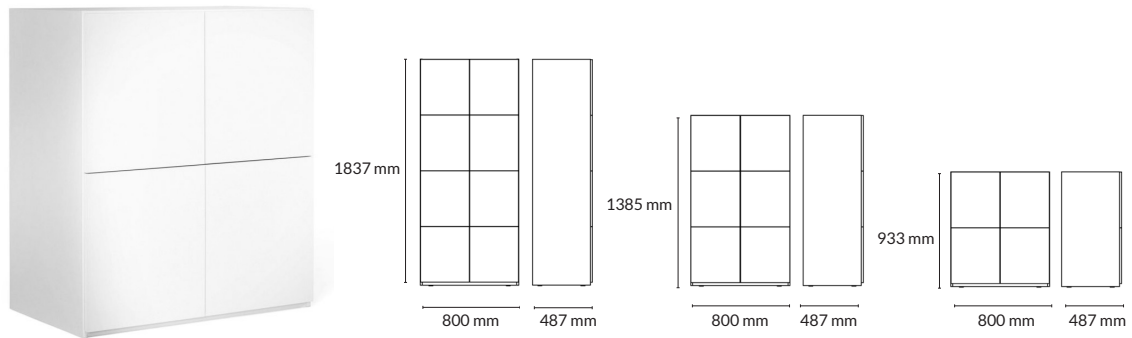

*Ej kompatibel med B: 800 mm.

22% rabatt ska dras av på angivna priser

R3 WORK.LOCKER

RAGNARS

SKÅP

Utförande	Information	Storlek	Artikelnummer	Pris
Vit direktlaminat	4 st push2open luckor	800x487x933 mm	131731-0311	7450