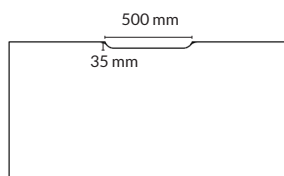

Slitsspår med kantlist

TILLBEHÖR: Slitsspår

Utförande	Storlek	Artikelnummer	Pris
Utan kantlist	500x35 mm	150083	300
Med vit kantlist i ABS	500x35 mm	150084	500