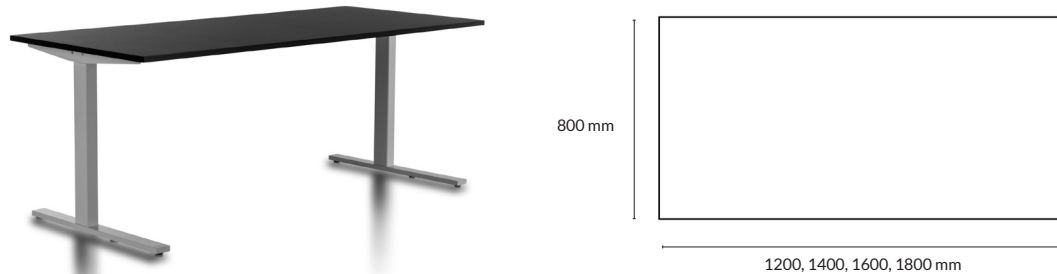

22% rabatt ska dras av på angivna priser

R5 WORK.STATION

RAGNARS

SKIVA Table 1 med skjutbar skiva

Utförande	Storlek skiva	Artikelnummer	Pris
Vit högtryckslaminat / vit kantlist i ABS	1200x800x23 mm	150020-0001	2020
	1400x800x23 mm	150022-0001	2330
	1600x800x23 mm	150024-0001	2330
	1800x800x23 mm	150026-0001	2460
Vitbetsat askfanér	1200x800x23 mm	150020-0530	3840
	1400x800x23 mm	150022-0530	4600
	1600x800x23 mm	150024-0530	4600
	1800x800x23 mm	150026-0530	5350
Svartbetsat askfanér	1200x800x23 mm	150020-0535	3840
	1400x800x23 mm	150022-0535	4600
	1600x800x23 mm	150024-0535	4600
	1800x800x23 mm	150026-0535	5350
Svart linoleum/ svart kantlist i ABS	1200x800x24 mm	150020-0705	3470
	1400x800x24 mm	150022-0705	4040
	1600x800x24 mm	150024-0705	4040
	1800x800x24 mm	150026-0705	4600