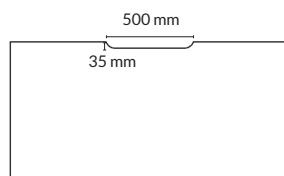

Kabellock längs med långsida
Centrerad

Kabellock längs med långsida
Högerplacerad

TILLBEHÖR: Kabellock 320x115 mm

Utförande	Information	Placering	Artikelnummer	Pris
Vit direktlaminat	96 mm från långsida	Centrerad	150091-0311	1030
		Vänster	150092-0311	1030
		Höger	150093-0311	1030
Vit direktlaminat	Längs med långsida	Centrerad	150096-0311	1030
		Vänster	150097-0311	1030
		Höger	150098-0311	1030