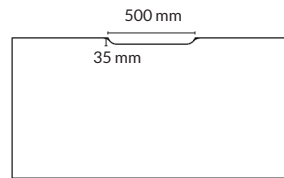

Slitsspår utan kantlist

Slitsspår med kantlist

TILLBEHÖR FAST HEL SKIVA: Slitsspår

Utförande	Storlek	Artikelnummer	Pris
Utan kantlist	500x35 mm	150083	300
Med kantlist i ABS som matchar bordskivan	500x35 mm	150084	500