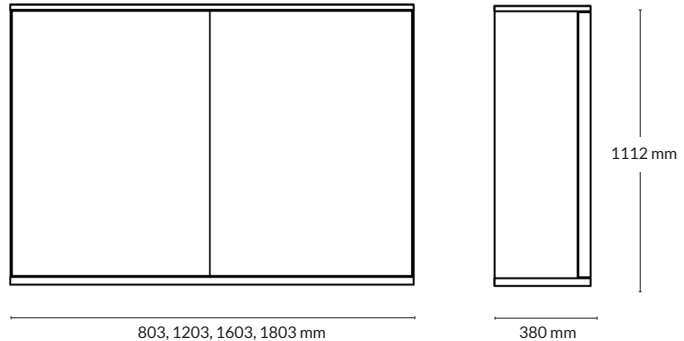

22% rabatt ska dras av på angivna priser

R3 WORK.CAB SLIDE

RAGNARS

SKJUTDÖRRSKÅP

Utförande 800 mm	Information	Storlek	Artikelnummer	Pris
Vit direktlaminat	3 p, 2 hyllplan med skjutdörrar	803x380x1112 mm	132530-0311	4900
Utförande 1200 mm	Information	Storlek	Artikelnummer	Pris
Vit direktlaminat	3 p, 2 hyllplan med skjutdörrar	1203x380x1112 mm	132531-0311	6000
Utförande 1600 mm	Information	Storlek	Artikelnummer	Pris
Vit direktlaminat	3 p, 2 hyllplan med skjutdörrar	1603x380x1112 mm	132532-0311	6900
Utförande 1800 mm	Information	Storlek	Artikelnummer	Pris
Vit direktlaminat	3 p, 2 hyllplan med skjutdörrar	1803x380x1112 mm	132533-0311	8900

TILLBEHÖR: Lås

Utförande	Information	Artikelnummer	Pris
Tryckcylinderlås	Öppnas med vikbar nyckel	5901	270 kr/st
RFID	Öppnas med tag eller kort	5903	1650 kr/st

TILLBEHÖR: Lådsats*

Utförande	Information	Artikelnummer	Pris
Vit	3 lådor inkl. pennlåda	133380-0311	2300

*Ej kompatibel med B: 800 mm.