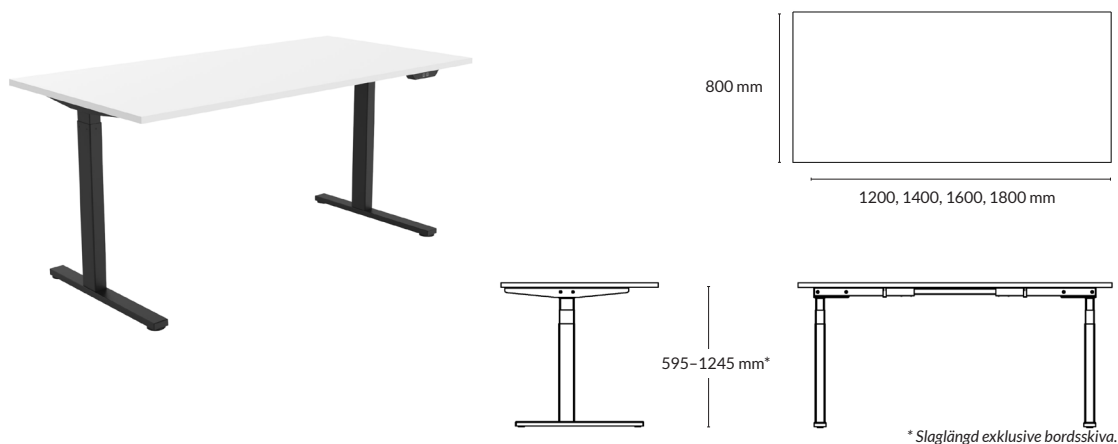

22% rabatt ska dras av på angivna priser

R3 WORK.STATION

RAGNARS

ARBETSBORD

Utförande	Slaglängd*	Storlek skiva	Artikelnummer	Pris
Vit skiva i direktlaminat med kantlist i vit ABS + vitt stativ	595-1245 mm	1200x800x22 mm	130012-0811	8450
	595-1245 mm	1400x800x22 mm	130014-0811	8690
	595-1245 mm	1600x800x22 mm	130016-0811	8830
	595-1245 mm	1800x800x22 mm	130020-0811	8940
Vit skiva i direktlaminat med kantlist i vit ABS + svart stativ	595-1245 mm	1200x800x22 mm	130012-0814	8450
	595-1245 mm	1400x800x22 mm	130014-0814	8690
	595-1245 mm	1600x800x22 mm	130016-0814	8830
	595-1245 mm	1800x800x22 mm	130020-0814	8940

*Slaglängd exklusive bordsskiva.

TILLBEHÖR: Kabelränna

Utförande	Namn	Längd	Artikelnummer	Pris
Vit- eller svartlackad metall	ENKEL	910 mm	100623-xxxx	485
Vit- eller svartlackad metall	ENKEL	1310 mm	100624-xxxx	622
Vit- eller svartlackad metall flexibel längd, vinklingsbar	FLEX	1100-1700 mm	100645-xxxx	965

FÄRGVAL: Kabelränna

Utförande	Artikelnummer
Vit	xxxxxx-0811
Svart	xxxxxx-0814