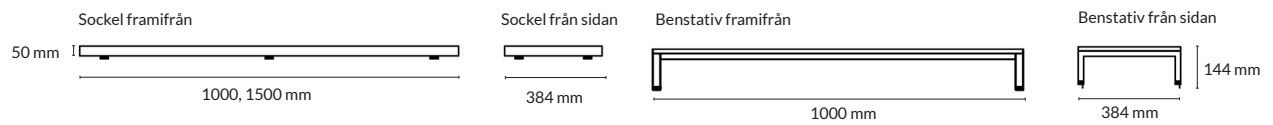

22% rabatt ska dras av på angivna priser

CHOICES

RAGNARS

SOCKEL/BENSTATIV måste väljas

Utförande	Storlek	Artikelnummer	Pris
Låg sockel, vit	1000x384x50 mm	193060-0011	1190
	1500x384x50 mm	193061-0011	1500
Låg sockel, svart	1000x384x50 mm	193060-0014	1190
	1500x384x50 mm	193061-0014	1500
Benstativ, vit	1000x384x144 mm	193091-0811	1660
Benstativ, svart	1000x384x144 mm	193091-0814	1660

TOPPSKIVA måste väljas

Utförande	Storlek	Artikelnummer	Pris
Vit metall	250x404x1,5 mm	193001-0811	570
	500x404x1,5 mm	193002-0811	750
	750x404x1,5 mm	193003-0811	960
	1000x404x1,5 mm	193004-0811	1110
Svart metall	250x404x1,5 mm	193001-0814	570
	500x404x1,5 mm	193002-0814	750
	750x404x1,5 mm	193003-0814	960
	1000x404x1,5 mm	193004-0814	1110

TILLBEHÖR Läs

Utförande	Information	Artikelnummer	Pris
RFID	Öppnas med tag eller kort	5903	1650