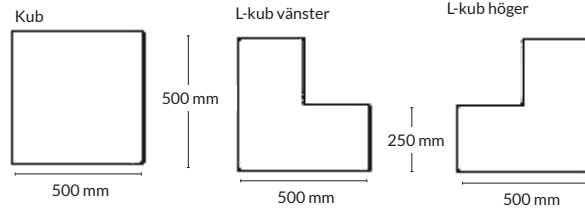

22% rabatt ska dras av på angivna priser

CHOICES

RAGNARS

KOMPONERA DIN EGEN CHOICES s. 75-77