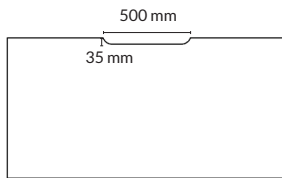

Slitsspår utan kantlist

Slitsspår med kantlist

TILLBEHÖR FAST HEL SKIVA: Slitsspår

Utförande	Storlek	Artikelnummer	Pris
Utan kantlist	500x35 mm	150083	300
Med kantlist i ABS som matchar bordskivan	500x35 mm	150084	500