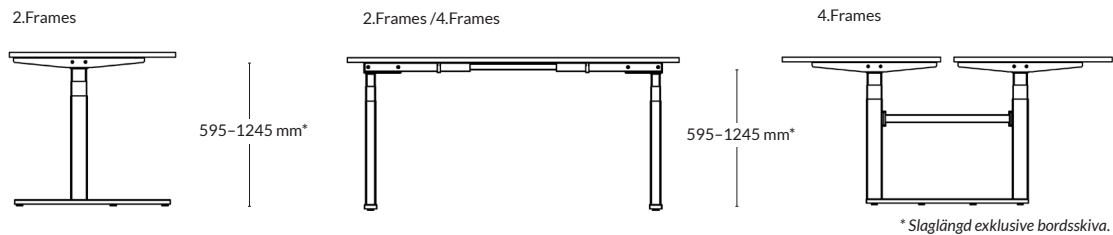

22% rabatt ska dras av på angivna priser

R5 WORK.STATION

RAGNARS

Med LINAK DL PLUS komponenter, utan synliga glidlagerstyrningar och med en hastighet på 80 mm/s.