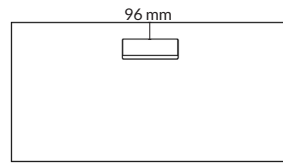

Kabellock 96 mm från långsida
Centrerad