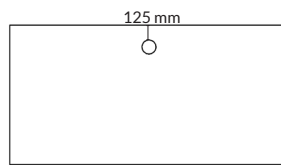

Kabelgenomföring /powerdot rund
Centrerad