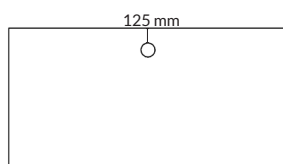

Powerdot rund
Centrerad