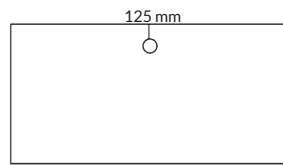

Powerdot rund
Centrerad