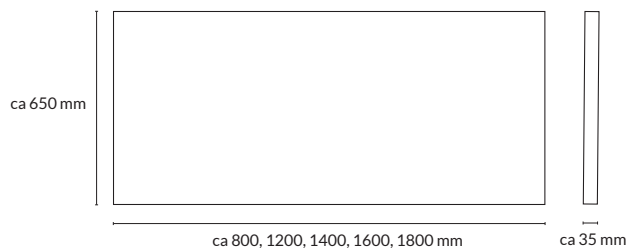

22% rabatt ska dras av på angivna priser

R3 WORK.SCREEN

RAGNARS

SKÄRM

Storlek*	Artikelnummer	Prisgr. A	Prisgr. B	Prisgr. C	Prisgr. D
800x650x35 mm	11517	1600	2200	2500	4100
1200x650x35 mm	11520	2100	2600	3300	4400
1400x650x35 mm	11522	2200	2800	3600	4600
1600x650x35 mm	11524	2400	3000	3800	4800
1800x650x35 mm	11526	2600	3200	4100	5200

*Exakt mått avgörs av tjocklek på tyg + 2mm laminering.

TYGER

Prisgrupp	Produktnamn
Prisgrupp A	Gabriel Event Screen, Camira Carlow, Camira Fiji
Prisgrupp B	Camira Blazer Lite, Kvadrat Floyd Screen, Nevotex Slope
Prisgrupp C	Camira Blazer, Camira Synergy, Kvadrat Remix Screen, Nevotex Wooly
Prisgrupp D	Kvadrat Remix 3, Kvadrat Steelcut Trio

TILLBEHÖR: Toolbar

Utförande	Storlek	Artikelnummer	Pris
Aluminium	995x72 mm för skärm 1200 mm	100671-0815	1260
Aluminium	1195x72 mm för skärm 1400 mm	100672-0815	1380
Aluminium	1395x72 mm för skärm 1600 mm	100673-0815	1480
Aluminium	1595x72 mm för skärm 1800 mm	100674-0815	1600