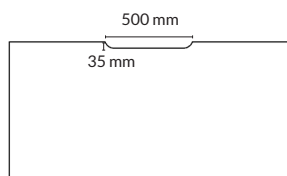

Slitsspår utan kantlist