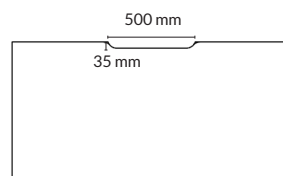

Slitsspår med kantlist

TILLBEHÖR: Slitsspår

Utförande	Storlek	Artikelnummer	Pris
Utan kantlist	500x35 mm	150083	300
Med vit kantlist i ABS	500x35 mm	150084	500

TILLBEHÖR: Metallpennlåda

Utförande	Artikelnummer	Pris
Vitlackad metall	100651-0811	1300
Svartlackad metall	100651-0814	1300