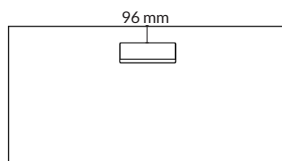

Kabellock 96 mm från långsida
Centrerad