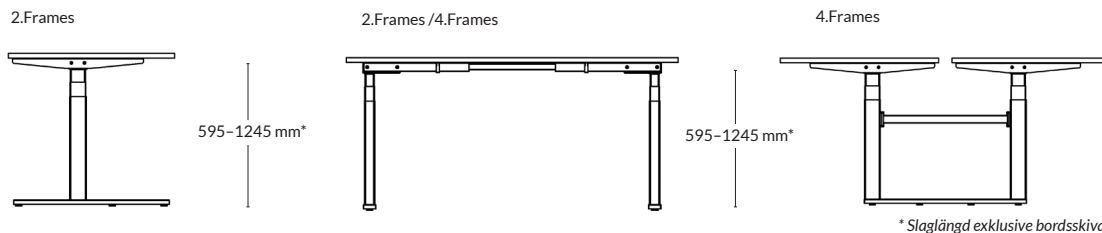

22% rabatt ska dras av på angivna priser

R5 WORK.STATION

RAGNARS

Med LINAK DL PLUS komponenter, utan synliga glidlagerstyrningar och med en hastighet på 80 mm/s.

STATIV 2.Frames, till Table 1

Utförande	Slaglängd*	Artikelnummer	Pris
Vit- eller svartlackad metall	595-1245 mm	150326-xxxx-x	9450
Blankkrom	595-1245 mm	150326-0820-x	13 200

*Slaglängd exklusive bordsskiva.

STATIV 4.Frames, till Table 1 med fäste för bordsskärm

Utförande	Slaglängd*	Artikelnummer	Pris
Vit- eller svartlackad metall	595-1245 mm	150336-xxxx-x	19 250
Blankkrom	595-1245 mm	150336-0820-x	27 170

*Slaglängd exklusive bordsskiva.

STATIV 2.Frames, till Table 1 med skjutbar skiva

Utförande	Slaglängd*	Artikelnummer	Pris
Vit- eller svartlackad metall	595-1245 mm	150327-xxxx-x	11 110
Blankkrom	595-1245 mm	150327-0820-x	14 850

*Slaglängd exklusive bordsskiva.

STATIV 4.Frames, till Table 1 med skjutbar skiva och fäste för bordsskärm

Utförande	Slaglängd*	Artikelnummer	Pris
Vit- eller svartlackad metall	595-1245 mm	150337--xxxx-x	22 550
Blankkrom	595-1245 mm	150337-0820-x	30 030

*Slaglängd exklusive bordsskiva.

FLEXIBELT STATIV: måste väljas

Information	Artikelnummer
För bordsskivor 1200-1600 mm	xxxxxx-xxxx-3
För bordsskivor 1800-2000 mm	xxxxxx-xxxx-4

FÄRGVAL: Stativ

Utförande	Artikelnummer
Vit	xxxxxx-0811
Svart	xxxxxx-0814