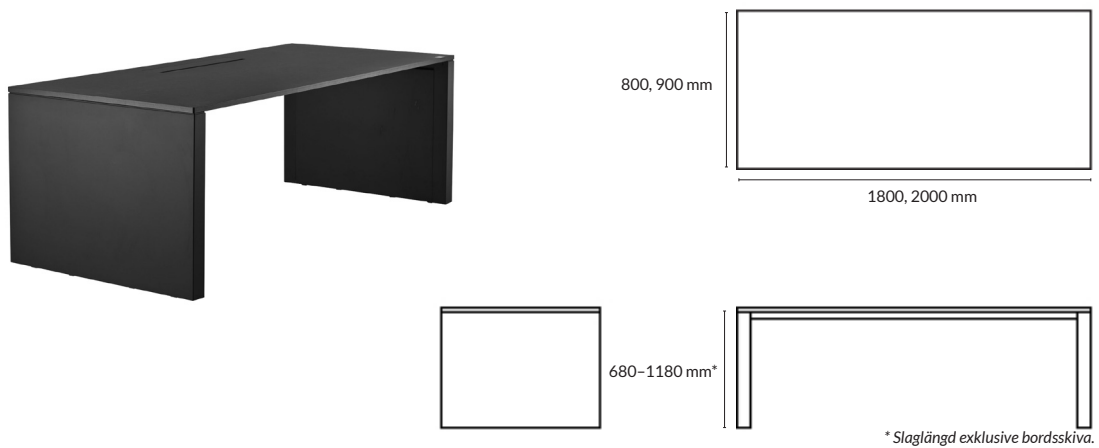

22% rabatt ska dras av på angivna priser

R6 WORK.STATION

RAGNARS

Med LINAK DL PLUS komponenter, utan synliga glidlagerstyrningar och med en hastighet på 80 mm/s.