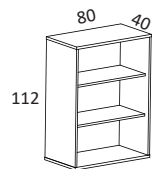

23802-S0 Skåp 80 öppet, B80 H112 D40 cm

3095 3715