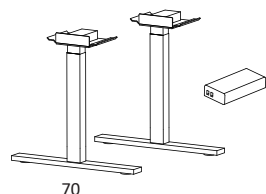

70

22% rabatt ska dras av på angivna priser

Elstativ 2 ben, höjd 68-118 cm (exkl. skiva)

		SILVER-, VIT- SVART-LACK	LACKBEN KROMFOT
PKT01LR-0U	Elstativ 2 ben med rak fot 2st 361LR-0U T-elbengavel 70/80, med rak fot 70 cm 1st 357-400 Styrenhet* & knappsats	6660	8036
PKT01LS-0U	Elstativ 2 ben med rundad fot 2st 361LS-0U T-elbengavel 70/80, med rundad fot 70 cm 1st 357-400 Styrenhet* & knappsats	6890	

T-elbengavel, höjd 68-118 cm (exkl. skiva)

360LR-0U	T-elbengavel 60, med rak fot 55 cm	2585	3273
360LS-0U	T-elbengavel 60, med rundad fot 55 cm	2700	
360LCR-0U	T-elbengavel 60, med centrerad rak fot 55 cm	2585	3273
360LCS-0U	T-elbengavel 60, med centrerad rundad fot 55 cm	2700	
361LR-0U	T-elbengavel 70/80, med rak fot 70 cm	2585	3273
361LS-0U	T-elbengavel 70/80, med rundad fot 70 cm	2700	
357-400	Styrenhet* för 2 ben inklusive standard knappsats.	1491	
3564-03	Standard knappsats	218	
3567-03	Knappsats med Bluetooth, fyra höjdminnen, digital display samt ljusremsa	672	
3561-00	Vikbar knappsats	163	
3562-0U	Nedsänkt knappsats, monterad. Vit eller svart	601	
3563-0U	Nedsänkt knappsats, omonterad. Vit eller svart	196	

* Anti-kollision är standard