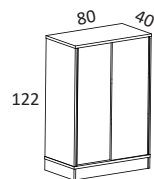

441		
-----	--	--

2170-03 Sockelskiva 80 med justerbara fötter, svart, B79 H3 D37 cm

	662	
--	-----	--

22% rabatt ska dras av på angivna priser

Snitsa skåp 80 öppet eller med skjuddörrar, höjd 112 cm

SPKT21-SU Skåp 80 höjd 122 cm
1st 23802-S0 Skåp 80 öppet
1st 2382-SU Dörrpar med metallisthandtag
1st 2160-S0 Sockel 80