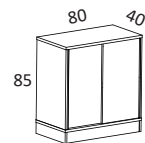

22% rabatt ska dras av på angivna priser

Snitsa skåp 80 öppet eller med skjutdörrar, höjd 75 cm

SPKT11-SU Skåp 80 höjd 85 cm
1st 23902-S0 Skåp 80 öppet
1st 2392-SU Dörrpar med metallisthandtag
1st 2160-S0 Sockel 80