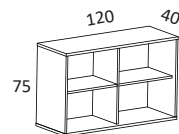

Snitsa skåp 120 öppet eller med skjutdörrar, höjd 75 cm

		VIT STD-LAMINAT ABS-KANT	SVART, LJUSGRÅ STD-LAMINAT ABS-KANT	ASK-, BJÖRK-, EKFANÉR VITLASERAD ASK
SPKT12-SU	Skåp 120 höjd 85 cm 1st 23302-S0 Skåp 120 öppet 1st 2332-SU Dörrpar med metallisthandtag 1st 2162-S0 Sockel 120	5865	7039	11731
SPKT12L-SU	Likt ovan men med lås	6096	7270	11962
23302-S0	Skåp 120 öppet, B120 H75 D40 cm	3153	3784	6306
23302SC-S0	Skåp 120 öppet, B120 H75 D40 cm, inkl. "soft closing" av dörrar	3731	4362	6884
2331-S0	Dörrpar med kapade hörn	1376	1651	2751
2331L-S0	Dörrpar med kapade hörn och lås	1607	1882	2982
2332-SU	Dörrpar med metallisthandtag	1720	2064	3440
2332L-SU	Dörrpar med metallisthandtag och lås	1951	2295	3671
2333-SU	Dörrpar med dekorhandtag	1949	2339	3898
2333L-SU	Dörrpar med dekorhandtag och lås	2180	2570	4129
2162-S0	Sockel 120, höjd 10 cm med höjjustering, D40 cm	992	1191	1985
3607-00	Hjulsats om 5 st, 2 låsbara, höjd 10 cm	551		
2171-03	Sockelskiva 120 med justerbara fötter, svart, B119 H3 D37 cm		772