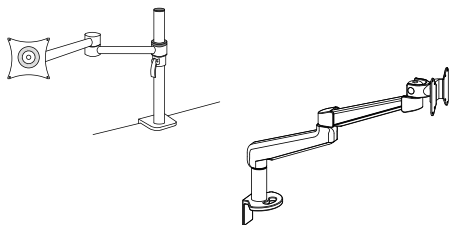

22% rabatt ska dras av på angivna priser

Kabelgenomföringar

568-0U	Kabelgenomföring 60 mm, plast, ljusgrå, vit, svart, monterad Ange placering	172
5568-0U	Kabelgenomföring 80 mm, plast, ljusgrå, vit, svart, monterad Ange placering	216
568-09	Kabelgenomföring 60 mm, silver metall, borst, monterad Ange placering	206
5568-09	Kabelgenomföring 79 mm, silver metall, borst, monterad Ange placering	264

Standardplacering 28 cm från kortsida och 14 cm från bakkant
Om avvikande placering önskas ange mått, tillägg 105:-/st

Pennlåda, Speedbox & monitorarmar

		SILVER	VIT	SVART
3414-0U	Pennlåda halvrund, för montering under bordsskivan	188		188
3692L-03	Speedbox utdragslåda inklusive pennfat och lås Innermått B79 H3 D24 cm Yttermått B85 H4,5 D27 cm			998
K438-LC15-0U	Monitorarm som fäster om bordskant Tvådelad arm, vridbar och justerbar i höjd, VESA 75/100	1401	1401	1401
K438-LC50-0U	Gasfjädrad monitorarm med bords- & genomföringsfäste, belastning 3-8 kg. Armlängd 486 mm, VESA 75/100	2218	2218	2218