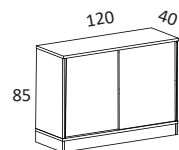

1949 2338 3899

2383L-SU Dörrpar med dekorhandtag och lås

2180 2569 4130

2160-S0 Sockel 80, höjd 10 cm med höjjustering, D40 cm

772 926

3606-00 Hjulsats om 4 st, 2 låsbara, höjd 10 cm

441

2170-03 Sockelskiva 80 med justerbara fötter, svart, B79 H3 D37 cm

662

22% rabatt ska dras av på angivna priser

Snitsa skåp 120 öppet eller med skjutdörrar, höjd 75 cm

		VIT STD-LAMINAT ABS-KANT	SVART, LJUSGRÅ STD-LAMINAT ABS-KANT	ASK-, BJÖRK-, EKFANÉR VITLASERAD ASK
SPKT12-SU	Skåp 120 höjd 85 cm 1st 23302-S0 Skåp 120 öppet 1st 2332-SU Dörrpar med metallisthandtag 1st 2162-S0 Sockel 120	5865	7039	11731
SPKT12L-SU	Likt ovan men med lås	6096	7270	11962
23302-S0	Skåp 120 öppet, B120 H75 D40 cm	3153	3784	6306
23302SC-S0	Skåp 120 öppet, B120 H75 D40 cm, inkl. "soft closing" av dörrar	3731	4362	6884
2331-S0	Dörrpar med kapade hörn	1376	1651	2751
2331L-S0	Dörrpar med kapade hörn och lås	1607	1882	2982
2332-SU	Dörrpar med metallisthandtag	1720	2064	3440
2332L-SU	Dörrpar med metallisthandtag och lås	1951	2295	3671
2333-SU	Dörrpar med dekorhandtag	1949	2339	3898
2333L-SU	Dörrpar med dekorhandtag och lås	2180	2570	4129
2162-S0	Sockel 120, höjd 10 cm med höjjustering, D40 cm	992	1191	1985
3607-00	Hjulsats om 5 st, 2 låsbara, höjd 10 cm	551		
2171-03	Sockelskiva 120 med justerbara fötter, svart, B119 H3 D37 cm		772	