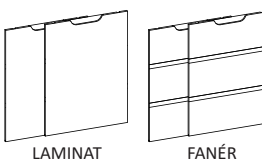

551

2172-03 Sockelskiva 160 med justerbara fötter, svart, B159 H3 D37 cm

882

22% rabatt ska dras av på angivna priser

Snitsa skåp 160 öppet eller med skjutdörrar, höjd 112 cm

		VIT STD-LAMINAT ABS-KANT	SVART, LJUSGRÅ STD-LAMINAT ABS-KANT	ASK-, BJÖRK-, EKFANÉR VITLASERAD ASK
SPKT23-SU	Skåp 160 höjd 122 cm 1st 23602-S0 Skåp 160 öppet 1st 2362-SU Dörrpar med metallisthandtag 1st 2163-S0 Sockel 160	8153	9784	
SPKT23L-SU	Likt ovan men med lås	8384	10015	
23602-S0	Skåp 160 öppet, B160 H112 D40 cm	4815	5778	
23602SC-S0	Skåp 160 öppet, B160 H112 D40 cm, inkl. "soft closing" av dörrar	5393	6356	
2361-S0	Dörrpar med kapade hörn	1892	2270	3784
2361L-S0	Dörrpar med kapade hörn och lås	2123	2501	4015
2362-SU	Dörrpar med metallisthandtag	2235	2683	4471
2362L-SU	Dörrpar med metallisthandtag och lås	2466	2914	4702
2363-SU	Dörrpar med dekorhandtag	2465	2959	4931
2363L-SU	Dörrpar med dekorhandtag och lås	2696	3190	5162
2163-S0	Sockel 160, höjd 10 cm med höjjustering, D40 cm	1103	1323	
3607-00	Hjulsats om 5 st, 2 låsbara, höjd 10 cm	551		
2172-03	Sockelskiva 160 med justerbara fötter, svart, B159 H3 D37 cm		882	