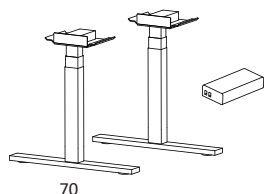

70

Elstativ 2 ben, höjd 60-125 cm (exkl. skiva)

		SILVER-, VIT-SVART-LACK	LACKBEN KROMFOT
PKT03LR-OU	Elstativ 2 ben med rak fot 2st 3361LR-OU T-elbengavel 70/80, med rak fot 70 cm 1st 357-400 Styrenhet* & knappsats	7426	8802
PKT03LS-OU	Elstativ 2 ben med rundad fot 2st 3361LS-OU T-elbengavel 70/80, med rundad fot 70 cm 1st 357-400 Styrenhet* & knappsats	7656	

T-elbengavel, höjd 60-125 cm (exkl. skiva)

3360LR-OU	T-elbengavel 60, med rak fot 55 cm	2968	3656
3360LS-OU	T-elbengavel 60, med rundad fot 55 cm	3083	
3360LCR-OU	T-elbengavel 60, med centrerad rak fot 55 cm	2968	3656
3360LCS-OU	T-elbengavel 60, med centrerad rundad fot 55 cm	3083	
3361LR-OU	T-elbengavel 70/80, med rak fot 70 cm	2968	3656
3361LS-OU	T-elbengavel 70/80, med rundad fot 70 cm	3083	
357-400	Styrenhet* för 2 ben inklusive standard knappsats.	1491	
3564-03	Standard knappsats	218	
3567-03	Knappsats med Bluetooth, fyra höjdminnen, digital display samt ljusremsa	672	
3561-00	Vikbar knappsats	163	
3562-0U	Nedsänkt knappsats, monterad. Vit eller svart	601	
3563-0U	Nedsänkt knappsats, omonterad. Vit eller svart	196	

* Anti-kollision är standard