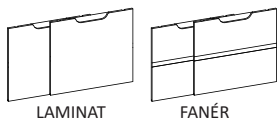

2373-SU Dörrpar med dekorhandtag

2351 2821 4702

2373L-SU Dörrpar med dekorhandtag och lås

2582 3052 4933

2163-S0 Sockel 160, höjd 10 cm med höjjustering, D40 cm

1103 1323

3607-00 Hjulsats om 5 st, 2 låsbara, höjd 10 cm

551

2172-03 Sockelskiva 160 med justerbara fötter, svart, B159 H3 D37 cm

882