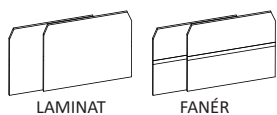

2371-S0 Dörrpar med kapade hörn

1834 2201 3669

2371L-S0 Dörrpar med kapade hörn och lås

2065 2432 3900