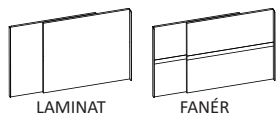

2372-SU Dörrpar med metallisthandtag

2121 2545 4242

2372L-SU Dörrpar med metallisthandtag och lås

2352 2776 4473