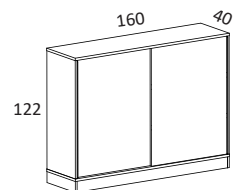

551

2172-03 Sockelskiva 160 med justerbara fötter, svart, B159 H3 D37 cm

882

22% rabatt ska dras av på angivna priser

Snitsa skåp 160 öppet eller med skjutdörrar, höjd 112 cm

		VIT STD-LAMINAT ABS-KANT	SVART, LJUSGRÅ STD-LAMINAT ABS-KANT	ASK-, BJÖRK-, EKFANÉR VITLASERAD ASK
SPKT23-SU	Skåp 160 höjd 122 cm 1st 23602-S0 Skåp 160 öppet 1st 2362-SU Dörrpar med metallisthandtag 1st 2163-S0 Sockel 160	8153	9784	
SPKT23L-SU	Likt ovan men med lås	8384	10015	
23602-S0	Skåp 160 öppet, B160 H112 D40 cm	4815	5778	
23602SC-S0	Skåp 160 öppet, B160 H112 D40 cm, inkl. "soft closing" av dörrar	5393	6356	
2361-S0	Dörrpar med kapade hörn	1892	2270	3784
2361L-S0	Dörrpar med kapade hörn och lås	2123	2501	4015
2362-SU	Dörrpar med metallisthandtag	2235	2683	4471
2362L-SU	Dörrpar med metallisthandtag och lås	2466	2914	4702
2363-SU	Dörrpar med dekorhandtag	2465	2959	4931
2363L-SU	Dörrpar med dekorhandtag och lås	2696	3190	5162
2163-S0	Sockel 160, höjd 10 cm med höjjustering, D40 cm	1103	1323	
3607-00	Hjulsats om 5 st, 2 låsbara, höjd 10 cm	551		
2172-03	Sockelskiva 160 med justerbara fötter, svart, B159 H3 D37 cm		882	