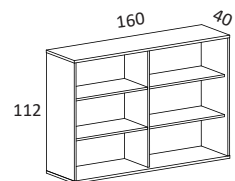

551

2172-03 Sockelskiva 160 med justerbara fötter, svart, B159 H3 D37 cm

882

22% rabatt ska dras av på angivna priser

Snitsa skåp 160 öppet eller med skjutdörrar, höjd 112 cm

		VIT STD-LAMINAT ABS-KANT	SVART, LJUSGRÅ STD-LAMINAT ABS-KANT	ASK-, BJÖRK-, EKFANÉR VITLASERAD ASK
SPKT23-SU	Skåp 160 höjd 122 cm 1st 23602-S0 Skåp 160 öppet 1st 2362-SU Dörrpar med metallisthandtag 1st 2163-S0 Sockel 160	8153	9784	
SPKT23L-SU	Likt ovan men med lås	8384	10015	
23602-S0	Skåp 160 öppet, B160 H112 D40 cm	4815	5778	
23602SC-S0	Skåp 160 öppet, B160 H112 D40 cm, inkl. "soft closing" av dörrar	5393	6356	
2361-S0	Dörrpar med kapade hörn	1892	2270	3784
2361L-S0	Dörrpar med kapade hörn och lås	2123	2501	4015
2362-SU	Dörrpar med metallisthandtag	2235	2683	4471
2362L-SU	Dörrpar med metallisthandtag och lås	2466	2914	4702
2363-SU	Dörrpar med dekorhandtag	2465	2959	4931
2363L-SU	Dörrpar med dekorhandtag och lås	2696	3190	5162
2163-S0	Sockel 160, höjd 10 cm med höjjustering, D40 cm	1103	1323	
3607-00	Hjulsats om 5 st, 2 låsbara, höjd 10 cm	551		
2172-03	Sockelskiva 160 med justerbara fötter, svart, B159 H3 D37 cm		882	