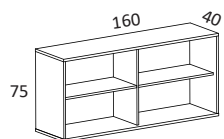

23702-S0 Skåp 160 öppet, B160 H75 D40 cm

4128 4953

23702SC-S0 Skåp 160 öppet, B160 H75 D40 cm,
inkl. "soft closing" av dörrar

4705 5530