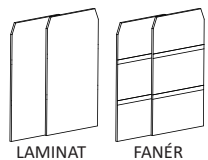

Snitsa skåp 120 öppet eller med **skjutdörrar**, höjd 112 cm

		VIT STD-LAMINAT ABS-KANT	SVART, LJUSGRÅ STD-LAMINAT ABS-KANT	ASK-, BJÖRK-, EKFANÉR VITLASERAD ASK
SPKT22-SU	Skåp 120 höjd 122 cm 1st 23202-S0 Skåp 120 öppet 1st 2322-SU Dörrpar med metallisthandtag 1st 2162-S0 Sockel 120	6439	7728	12878
SPKT22L-SU	Likt ovan men med lås	6670	7959	13109
23202-S0	Skåp 120 öppet, B120 H112 D40 cm	3669	4403	7338
23202SC-S0	Skåp 120 öppet, B120 H112 D40 cm, inkl. "soft closing" av dörrar	4246	4980	7916
2321-S0	Dörrpar med kapade hörn	1433	1720	2867
2321L-S0	Dörrpar med kapade hörn och lås	1664	1951	3098
2322-SU	Dörrpar med metallisthandtag	1778	2134	3555
2322L-SU	Dörrpar med metallisthandtag och lås	2009	2365	3786
2323-SU	Dörrpar med dekorhandtag	2007	2408	4013
2323L-SU	Dörrpar med dekorhandtag och lås	2238	2639	4244
2162-S0	Sockel 120, höjd 10 cm med höjjustering, D40 cm	992	1191	1985
3607-00	Hjulsats om 5 st, 2 låsbara, höjd 10 cm	551		
2171-03	Sockelskiva 120 med justerbara fötter, svart, B119 H3 D37 cm		772