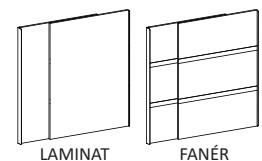

551

2172-03 Sockelskiva 160 med justerbara fötter, svart, B159 H3 D37 cm

882

22% rabatt ska dras av på angivna priser

Snitsa skåp 160 öppet eller med skjutdörrar, höjd 112 cm

		VIT STD-LAMINAT ABS-KANT	SVART, LJUSGRÅ STD-LAMINAT ABS-KANT	ASK-, BJÖRK-, EKFANÉR VITLASERAD ASK
SPKT23-SU	Skåp 160 höjd 122 cm 1st 23602-S0 Skåp 160 öppet 1st 2362-SU Dörrpar med metallisthandtag 1st 2163-S0 Sockel 160	8153	9784	
SPKT23L-SU	Likt ovan men med lås	8384	10015	
23602-S0	Skåp 160 öppet, B160 H112 D40 cm	4815	5778	
23602SC-S0	Skåp 160 öppet, B160 H112 D40 cm, inkl. "soft closing" av dörrar	5393	6356	
2361-S0	Dörrpar med kapade hörn	1892	2270	3784
2361L-S0	Dörrpar med kapade hörn och lås	2123	2501	4015
2362-SU	Dörrpar med metallisthandtag	2235	2683	4471
2362L-SU	Dörrpar med metallisthandtag och lås	2466	2914	4702
2363-SU	Dörrpar med dekorhandtag	2465	2959	4931
2363L-SU	Dörrpar med dekorhandtag och lås	2696	3190	5162
2163-S0	Sockel 160, höjd 10 cm med höjjustering, D40 cm	1103	1323	
3607-00	Hjulsats om 5 st, 2 låsbara, höjd 10 cm	551		
2172-03	Sockelskiva 160 med justerbara fötter, svart, B159 H3 D37 cm		882	