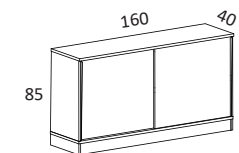

Snitsa skåp 160 öppet eller med **skjuddörrar**, höjd 75 cm

SPKT13-SU Skåp 160 höjd 85 cm
1st 23702-S0 Skåp 160 öppet
1st 2372-SU Dörrpar med metallisthandtag
1st 2163-S0 Sockel 160

VIT STD-LAMINAT
ABS-KANT

SVART, LJUSGRÅ
STD-LAMINAT
ABS-KANT

ASK-, BJÖRK-,
EKFANÉR
VITLASERAD ASK

7352 8821

SPKT13L-SU Likt ovan men med lås

7583 9052