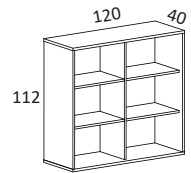

Snitsa skåp 120 öppet eller med **skjutdörrar**, höjd 112 cm

		VIT STD-LAMINAT ABS-KANT	SVART, LJUSGRÅ STD-LAMINAT ABS-KANT	ASK-, BJÖRK-, EKFANÉR VITLASERAD ASK
SPKT22-SU	Skåp 120 höjd 122 cm 1st 23202-S0 Skåp 120 öppet 1st 2322-SU Dörrpar med metallisthandtag 1st 2162-S0 Sockel 120	6439	7728	12878
SPKT22L-SU	Likt ovan men med lås	6670	7959	13109
23202-S0	Skåp 120 öppet, B120 H112 D40 cm	3669	4403	7338
23202SC-S0	Skåp 120 öppet, B120 H112 D40 cm, inkl. "soft closing" av dörrar	4246	4980	7916
2321-S0	Dörrpar med kapade hörn	1433	1720	2867
2321L-S0	Dörrpar med kapade hörn och lås	1664	1951	3098
2322-SU	Dörrpar med metallisthandtag	1778	2134	3555
2322L-SU	Dörrpar med metallisthandtag och lås	2009	2365	3786
2323-SU	Dörrpar med dekorhandtag	2007	2408	4013
2323L-SU	Dörrpar med dekorhandtag och lås	2238	2639	4244
2162-S0	Sockel 120, höjd 10 cm med höjjustering, D40 cm	992	1191	1985
3607-00	Hjulsats om 5 st, 2 låsbara, höjd 10 cm	551		
2171-03	Sockelskiva 120 med justerbara fötter, svart, B119 H3 D37 cm		772