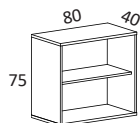

23902-S0 Skåp 80 öppet, B80 H75 D40 cm

2557	3068