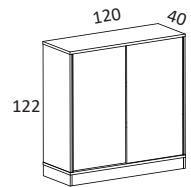

Snitsa skåp 120 öppet eller med **skjutdörrar**, höjd 112 cm

		VIT STD-LAMINAT ABS-KANT	SVART, LJUSGRÅ STD-LAMINAT ABS-KANT	ASK-, BJÖRK-, EKFANÉR VITLASERAD ASK
SPKT22-SU	Skåp 120 höjd 122 cm 1st 23202-S0 Skåp 120 öppet 1st 2322-SU Dörrpar med metallisthandtag 1st 2162-S0 Sockel 120	6439	7728	12878
SPKT22L-SU	Likt ovan men med lås	6670	7959	13109
23202-S0	Skåp 120 öppet, B120 H112 D40 cm	3669	4403	7338
23202SC-S0	Skåp 120 öppet, B120 H112 D40 cm, inkl. "soft closing" av dörrar	4246	4980	7916
2321-S0	Dörrpar med kapade hörn	1433	1720	2867
2321L-S0	Dörrpar med kapade hörn och lås	1664	1951	3098
2322-SU	Dörrpar med metallisthandtag	1778	2134	3555
2322L-SU	Dörrpar med metallisthandtag och lås	2009	2365	3786
2323-SU	Dörrpar med dekorhandtag	2007	2408	4013
2323L-SU	Dörrpar med dekorhandtag och lås	2238	2639	4244
2162-S0	Sockel 120, höjd 10 cm med höjjustering, D40 cm	992	1191	1985
3607-00	Hjulsats om 5 st, 2 låsbara, höjd 10 cm	551		
2171-03	Sockelskiva 120 med justerbara fötter, svart, B119 H3 D37 cm		772