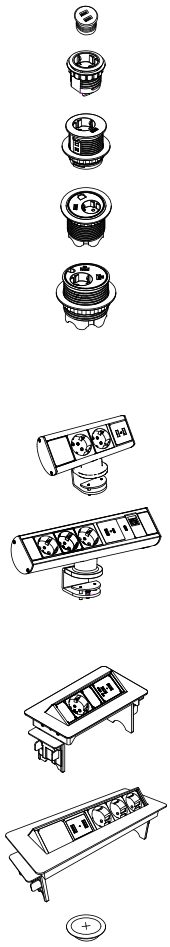

Kabelrännor, se sidan 12.

Bordsskivor rundade (radie 15 cm)

2301-S1	Skiva inkl. sarg 180x80 cm	3219	3527	3681	4297	4759
2302-S1	Skiva inkl. sarg 200x80 cm	3400	3744	3915	4604	5112
2303-S1	Skiva inkl. sarg 180x100 cm	3922	4370	4594	5490	6162
2305-S1	Skiva inkl. sarg 200x100 cm	4088	4570	4810	5773	6495

1537

1537

1537

22% rabatt ska dras av på angivna priser

El och kabelhanterare

		SILVER	VIT	SVART
K935-PM32-0U	Powerdot micro, 1 USB-A & 1 USB-C laddare (3,1 A) Mont. i hål 30 mm, ange placering		618	618
K935-PM50-0U	Powerdot mini, 1el. Mont. i hål 51 mm. Ange placering		350	350
K935-PM61-0U	Powerdot midi, 1 el, 1 USB-laddare (2,1 A) Mont. i hål 60 mm, ange placering		602	602
K935-PD12-0U	Powerdot, 1 el, 1 nätverk (cat6), 1 USB-laddare (2,1 A) Mont. i hål 79 mm, ange placering		888	888
K935-PD14-0U	Powerdot, 1 el, 2 USB-laddare (2,1 A) samt genomföringshål Mont. i hål 79 mm, ange placering		862	862
K935-PD16-0U	Powerdot, 1 el, 1 USB-laddare (2,1 A), 1 USB-C port samt 2 genomföringshål. Mont. i hål 79 mm, ange placering		982	982
K935-D2UC-03	Axessline Desk, 2 el, 2 USB-laddare (2 A)			806
K935-D3UPD-03	Axessline Desk, 3 el, 1 USB-A & 1 USB-C laddare (2 A) 1 USB-C port och 1 nätverk (cat6)			1230