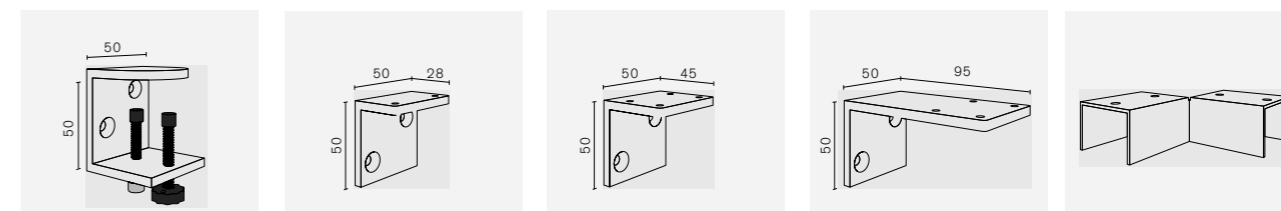

BESLAG

Klämfäste
Gap 50 mm

Vinkelfäste 28
Längd 28 mm

Vinkelfäste 45
Längd 45 mm

Vinkelfäste 95
Längd 95 mm

Hörnbeslag 90°
Djup 40 mm

Standardlack på beslag

Beslag	Lackering art.nr			Pris/st
	Grå	Vit	Svart	
Klämfäste	91-006	91-007	91-008	286
Vinkelfäste 28 mm	91-014	91-015	91-016	218
Vinkelfäste 45 mm	91-001	91-002	91-003	218
Vinkelfäste 95 mm	91-010	91-011	91-012	219
Hörnbeslag 90°	91-105	91-106	91-107	231