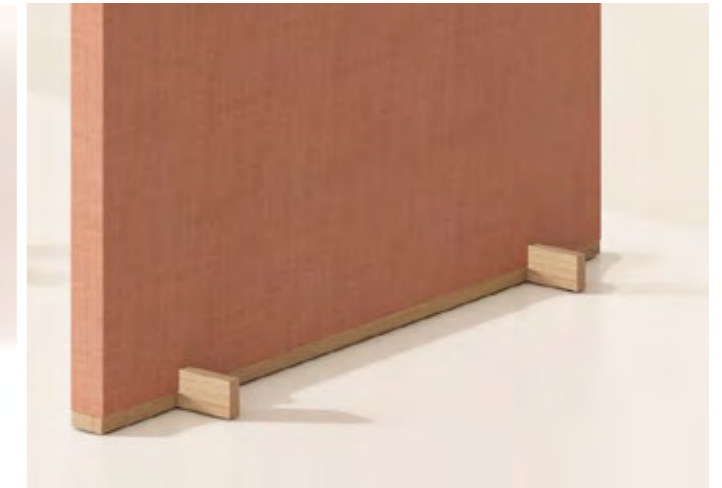

Flexible fot + Base

Fötter	Art.nr.	Pris/skärm
Flexible fot, ask	91-500-1	460
Flexible fot + Base 600 mm	91-501-01-1	806
Flexible fot + Base 800 mm	91-501-02-1	863
Flexible fot + Base 1000 mm	91-501-03-1	903
Flexible fot + Base 1200 mm	91-501-04-1	945