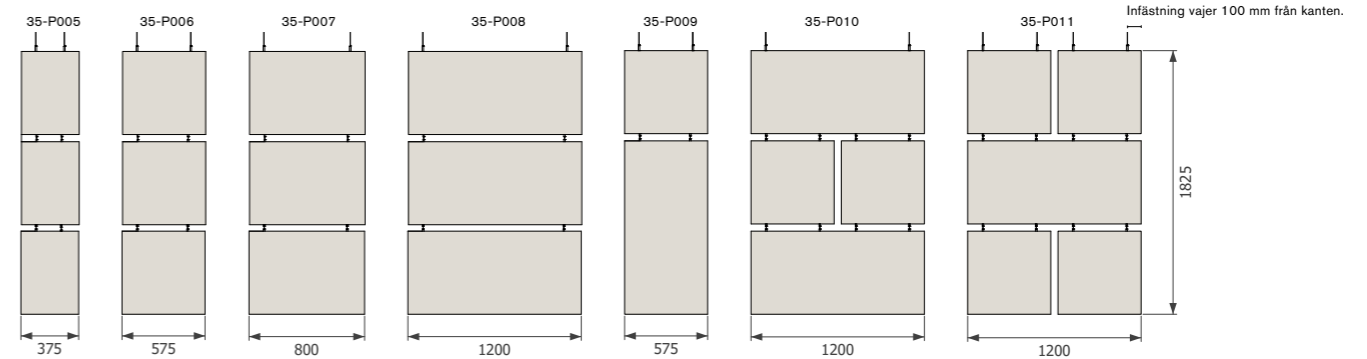

22% rabatt ska dras av på angivna priser

Dezibel Divider

Art.nr.	Moduler Antal/set	Storlek BxHxD	Prisgr. 1	Prisgr. 2	Prisgr. 3	Prisgr. 4	Vikt kg
35-0305	1	375 × 575 × 40	3 525	3 665	3 893	4 113	4
35-0505	1	575 × 575 × 40	3 552	3 677	3 880	4 087	5
35-0805	1	800 × 575 × 40	5 395	5 537	5 802	6 067	6
35-1205	1	1200 × 575 × 40	5 573	5 822	6 167	6 575	9
35-0512	1	575 × 1200 × 40	5 545	5 751	5 949	6 409	9
35-P001	2	375 × 1200 × 40	7 067	7 357	7 806	8 242	8
35-P002	2	575 × 1200 × 40	7 133	7 373	7 784	8 184	10
35-P003	2	800 × 1200 × 40	10 816	11 091	11 623	12 149	12
35-P004	2	1200 × 1200 × 40	11 183	11 669	12 361	13 172	18
35-P005	3	375 × 1825 × 40	10 622	11 050	11 718	12 364	18
35-P006	3	575 × 1825 × 40	10 699	11 071	11 679	12 283	9
35-P007	3	800 × 1825 × 40	16 229	16 647	17 431	18 224	12
35-P008	3	1200 × 1825 × 40	16 778	17 509	18 543	19 755	15
35-P009	2	575 × 1825 × 40	9 070	9 420	9 829	10 446	18
35-P010	4	1200 × 1825 × 40	18 271	18 956	20 134	21 352	30
35-P011	5	1200 × 1825 × 40	19 796	20 519	21 734	22 946	30

Art.nr.	Tillval	Pris/st
91-292	Undertaksfäste 1 st/vajer	48
90-059	Extra lång wire L3000 mm	123
90-060	Extra lång wire L5000 mm	123

2 st wire L1500 ingår

Undertaksfäste 91-292