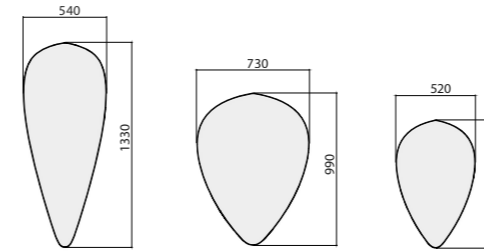

MÅTT

Delta One	540×1330 mm
Delta Two	730×990 mm
Delta Three	520×830 mm

Tjocklek: 60 mm

Delta One
62-0513

Delta Two
62-0709

Delta Three
62-0508

TILLVAL

Tillval Delta Ceiling	Art.nr	Pris/st
Undertaksfäste 1 st/vajer	91-292	48
Extra vajer wire L5000 mm	90-060	123

2 st vajer L3000 mm ingår/absorbent

KONSTRUKTION

Kärna i MDF, fyllning av stenull, kanter i polyeter och utvändigt klädd med textil.
Monteras med 2 st vajer L3000 mm.

LJUD

SS-EN ISO 354, ISO 11654 Class A
SS-EN ISO 354:2003 evaluated SS 25269

MILJÖ & SÄKERHET

Möbelfakta Certifierad