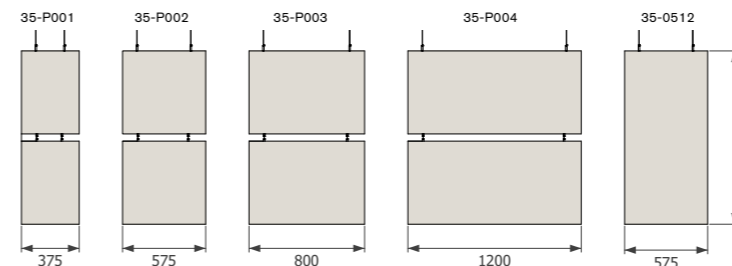

22% rabatt ska dras av på angivna priser

Dezibel Divider

Art.nr.	Moduler Antal/set	Storlek BxHxD	Prisgr. 1	Prisgr. 2	Prisgr. 3	Prisgr. 4	Vikt kg
35-0305	1	375 × 575 × 40	3 525	3 665	3 893	4 113	4
35-0505	1	575 × 575 × 40	3 552	3 677	3 880	4 087	5
35-0805	1	800 × 575 × 40	5 395	5 537	5 802	6 067	6
35-1205	1	1200 × 575 × 40	5 573	5 822	6 167	6 575	9
35-0512	1	575 × 1200 × 40	5 545	5 751	5 949	6 409	9
35-P001	2	375 × 1200 × 40	7 067	7 357	7 806	8 242	8
35-P002	2	575 × 1200 × 40	7 133	7 373	7 784	8 184	10
35-P003	2	800 × 1200 × 40	10 816	11 091	11 623	12 149	12
35-P004	2	1200 × 1200 × 40	11 183	11 669	12 361	13 172	18
35-P005	3	375 × 1825 × 40	10 622	11 050	11 718	12 364	18
35-P006	3	575 × 1825 × 40	10 699	11 071	11 679	12 283	9
35-P007	3	800 × 1825 × 40	16 229	16 647	17 431	18 224	12
35-P008	3	1200 × 1825 × 40	16 778	17 509	18 543	19 755	15
35-P009	2	575 × 1825 × 40	9 070	9 420	9 829	10 446	18
35-P010	4	1200 × 1825 × 40	18 271	18 956	20 134	21 352	30
35-P011	5	1200 × 1825 × 40	19 796	20 519	21 734	22 946	30

Art.nr.	Tillval	Pris/st
91-292	Undertaksfäste 1 st/vajer	48
90-059	Extra lång wire L3000 mm	123
90-060	Extra lång wire L5000 mm	123

2 st wire L1500 ingår

Undertaksfäste 91-292