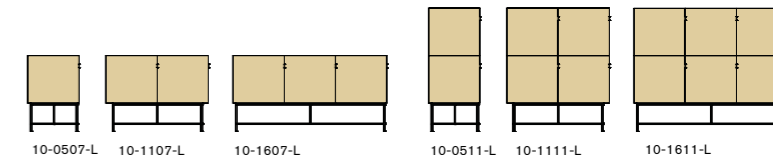

MÅTT

Bredd: 550, 1100, 1650 mm
Höjd: 440,
Höjd på stativ: 260,
Djup: 420 mm