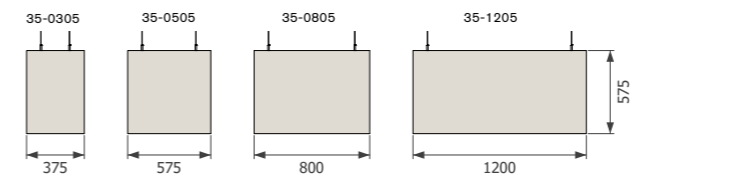

22% rabatt ska dras av på angivna priser

Dezibel Divider

Art.nr.	Moduler Antal/set	Storlek BxHxD	Prisgr. 1	Prisgr. 2	Prisgr. 3	Prisgr. 4	Vikt kg
35-0305	1	375 × 575 × 40	3 525	3 665	3 893	4 113	4
35-0505	1	575 × 575 × 40	3 552	3 677	3 880	4 087	5
35-0805	1	800 × 575 × 40	5 395	5 537	5 802	6 067	6
35-1205	1	1200 × 575 × 40	5 573	5 822	6 167	6 575	9
35-0512	1	575 × 1200 × 40	5 545	5 751	5 949	6 409	9
35-P001	2	375 × 1200 × 40	7 067	7 357	7 806	8 242	8
35-P002	2	575 × 1200 × 40	7 133	7 373	7 784	8 184	10
35-P003	2	800 × 1200 × 40	10 816	11 091	11 623	12 149	12
35-P004	2	1200 × 1200 × 40	11 183	11 669	12 361	13 172	18
35-P005	3	375 × 1825 × 40	10 622	11 050	11 718	12 364	18
35-P006	3	575 × 1825 × 40	10 699	11 071	11 679	12 283	9
35-P007	3	800 × 1825 × 40	16 229	16 647	17 431	18 224	12
35-P008	3	1200 × 1825 × 40	16 778	17 509	18 543	19 755	15
35-P009	2	575 × 1825 × 40	9 070	9 420	9 829	10 446	18
35-P010	4	1200 × 1825 × 40	18 271	18 956	20 134	21 352	30
35-P011	5	1200 × 1825 × 40	19 796	20 519	21 734	22 946	30

Art.nr.	Tillval	Pris/st
91-292	Undertaksfäste 1 st/vajer	48
90-059	Extra lång wire L3000 mm	123
90-060	Extra lång wire L5000 mm	123

2 st wire L1500 ingår

Undertaksfäste 91-292