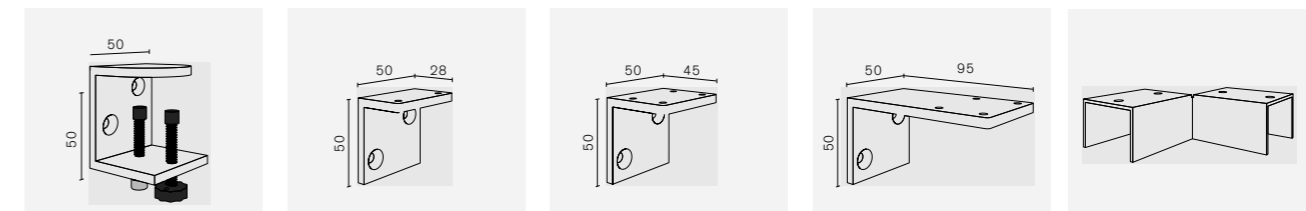

BESLAG

Klämfäste Gap 50 mm   Vinkelfäste 28 Längd 28 mm   Vinkelfäste 45 Längd 45 mm   Vinkelfäste 95 Längd 95 mm   Hörnbeslag 90° Djup 40 mm

Standardlack på beslag

Beslag	Lackering			Pris/st
	Grå art.nr	Vit art.nr	Svart art.nr	
Klämfäste	91-006	91-007	91-008	286
Vinkelfäste 28 mm	91-014	91-015	91-016	218
Vinkelfäste 45 mm	91-001	91-002	91-003	218
Vinkelfäste 95 mm	91-010	91-011	91-012	219
Hörnbeslag 90°	91-105	91-106	91-107	231