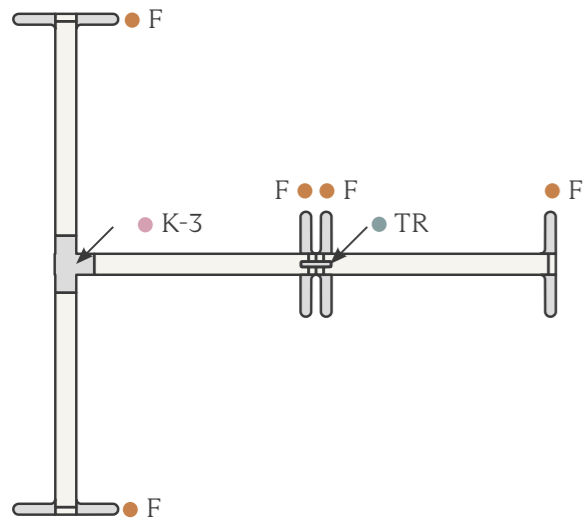

22% rabatt ska dras av på angivna priser

EXEMPEL (Koppling 3-vägs)