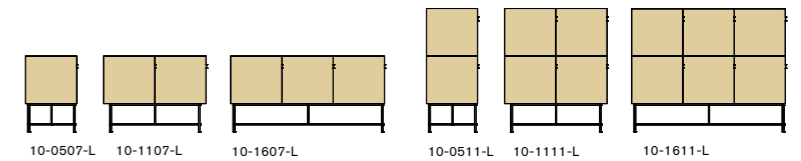

22% rabatt ska dras av på angivna priser

Tone

Art.nr.	Luckor	Stativ	Storlek BxHxD	Låssystem FlexLock			Vikt kg	
				Pris Remix	Mifare	EM Pris		
10-0507-L	Tone One	Lågt stativ	550 × 700 × 420	20 553	97-031	97-025	4 601	19
10-1107-L	Tone Two	Lågt stativ	1100 × 700 × 420	32 878	97-032	97-026	7 472	35
10-1607-L	Tone Three	Lågt stativ	1650 × 700 × 420	41 173	97-033	97-027	10 830	51
10-0511-L	Tone Two	Lågt stativ	550 × 1140 × 420	32 887	97-032	97-026	7 472	33
10-1111-L	Tone Four	Lågt stativ	1100 × 1140 × 420	48 064	97-034	97-028	14 190	63
10-1611-L	Tone Six	Lågt stativ	1650 × 1140 × 420	67 377	97-036	97-030	17 550	93