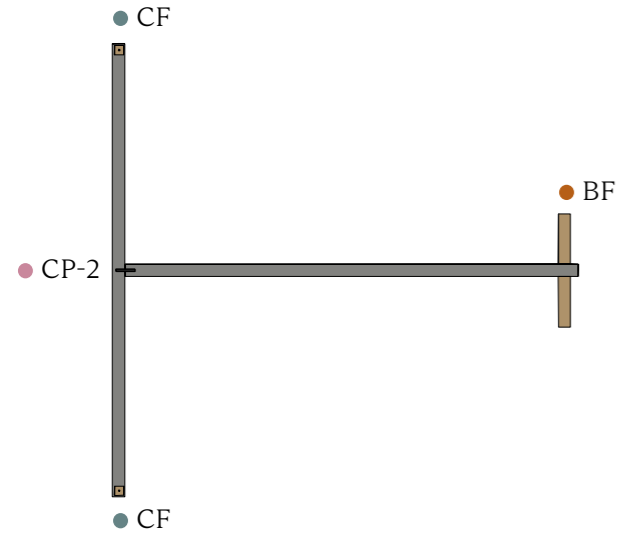

EXEMPEL (2-BÅS)