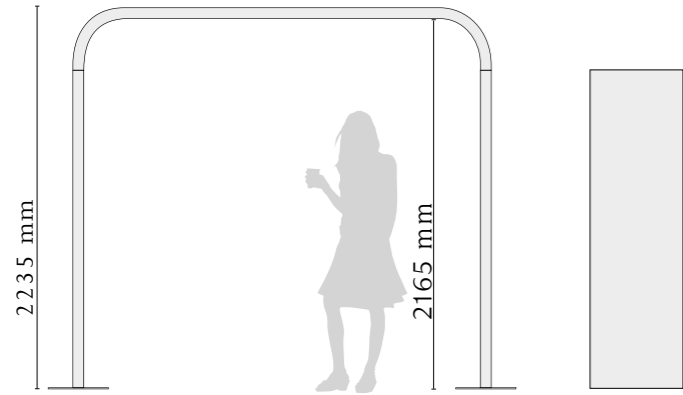

22% rabatt ska dras av på angivna priser

KONSTRUKTION

Stomme tillverkad i plywood, utvändigt klädd med textil.
Fyllning bestående av stenull med brandklassning A1 (Obrännbart)

Längder på Arc 1500, 2000, 2500 mm
är innermått mellan golvskärmarna

MÅTT

Bredder:	600, 800, 1000 mm
Längder:	1500, 2000, 2500 mm
"Måttet beräknas innermått mellan golvskärmarna"	
Höjd:	330 mm (2235 inkl. golvskärm 1900)
Tjocklek:	70 mm
Radie:	Insida 225 mm, utsida 285 mm
Längd på fot:	350 mm

LJUD

SS-EN ISO 354, ISO 11654 Class A
SS-EN ISO 354:2003 evaluated SS 25269

MILJÖ & SÄKERHET

Möbelfakta Certifierad

BESLAG

Standardlack

Grå RAL 9006   Vit RAL 9016   Svart RAL 9005

Fot	Lackering art.nr			Pris
	Grå	Vit	Svart	
Arc fotpaket	91-398-1	91-398-2	91-398-3	5 150

Arc fotpaket ingår 8 st fötter och 4 st kopplingar