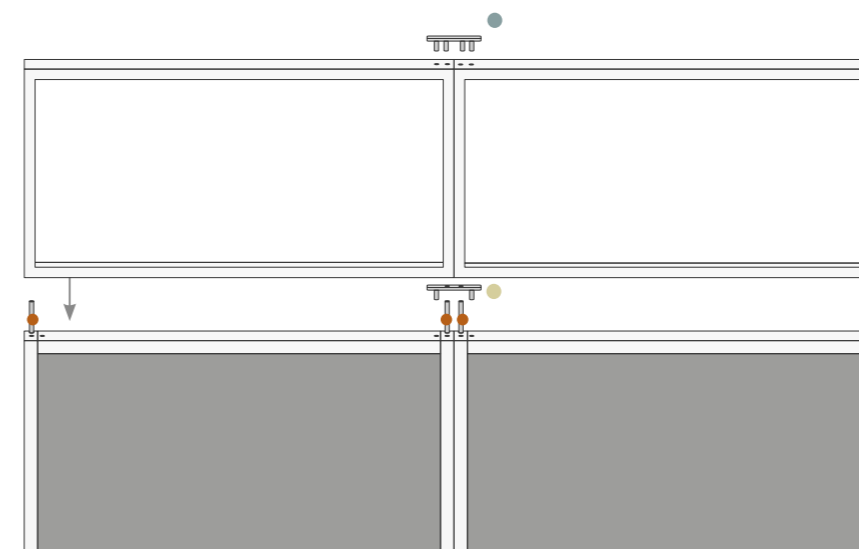

EXEMPEL (Påbyggnadsmodul)

- Toppbeslag rak (art.nr 91-247)
- Påbyggnadskoppling rak (art.nr 91-277)