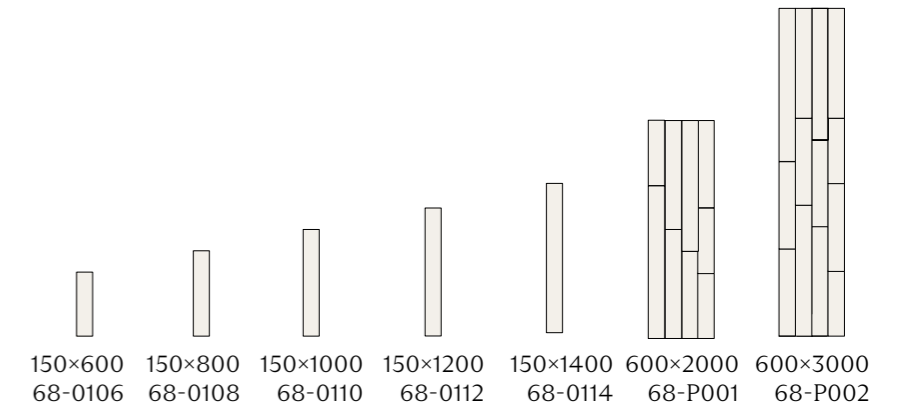

Timber

Art.nr.	Storlek BxHxD	Prisgr. 1	Prisgr. 2	Prisgr. 3	Prisgr. 4	Vikt kg
68-0106	150 × 600 × 53	912	976	1 066	1 163	0,8
68-0108	150 × 800 × 53	1 015	1 079	1 163	1 259	1
68-0110	150 × 1000 × 53	1 060	1 125	1 216	1 314	1,2
68-0112	150 × 1200 × 53	1 254	1 317	1 402	1 499	1,4
68-0114	150 × 1400 × 53	1 521	1 904	2 323	2 894	1,6
68-P001	600 × 2000 × 53	9 693	10 558	11 720	13 018	9,6
68-P002	600 × 3000 × 53	14 176	15 279	16 789	18 470	14,4