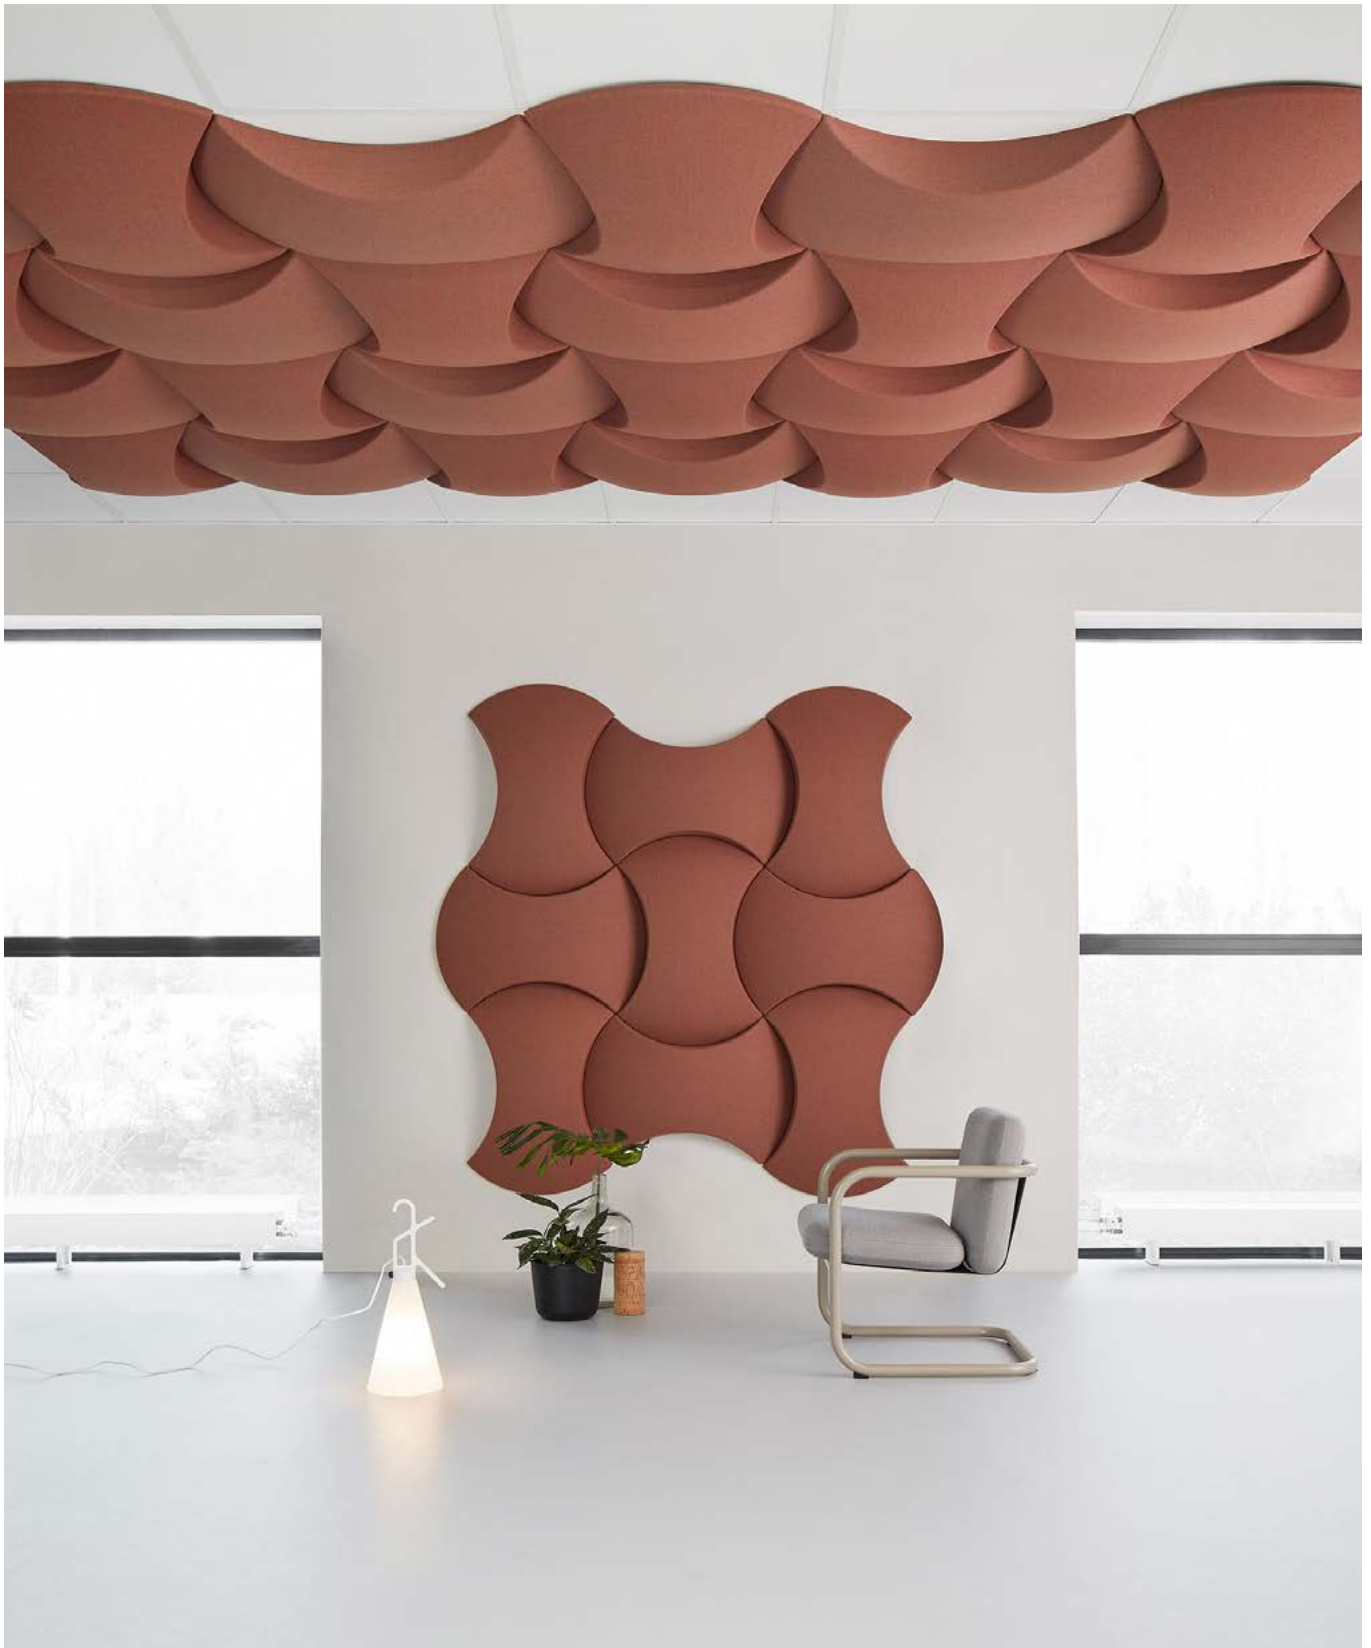

Design Stefan Borselius. Tack vare sin skulpturala form åstadkommer Sky en radikal förbättring av ljudlandskapet. Formens utgångspunkt är sfären, som Stefan Borselius reducerat till en timglasliknande form som bildar vackra vågmönster när modulerna kombineras med varandra. Modulerna kan byggas samman till ett flertal mönsterkombinationer. Sky finns för både vägg och innertak.

Teknisk specifikation

20 % rabatt ska dras av på angivna priser.