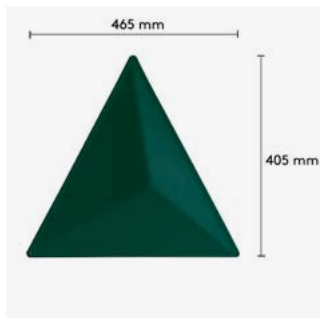

Aircone

Modulerna monteras ihop med hjälp av plastkopplingar (ingår). Textilier från prisgrupp A och B är tillgängliga både i 3-pack och 10-pack. Övrig textil säljs endast i 10-pack. Obs! Radiebockad skena är inte rekommenderad till Aircone.

Benämning, BxHxD mm	Vikt Kg	Art nr	Pris A	Pris C	Pris D	Pris E
AirCone 10-pack 465x405x85	1,9	192 500 00	2 975	6 655	8 325	9 835
AirCone 3-pack 465x405x85	0,8	192 510 00	1 250			
AirCone Avslut 5-Par Höger, Vänster 240x405x85	1,3	192 530 00	1 720	3 385	4 535	5 685
AirCone Avslut 1-Par Höger, Vänster 240x405x85	0,6	192 520 00				

Textiler

A

Soundfelt VF
Hampa

C

Focus Melange
Focus

D

Blazer

E

Europost
Divina 3
Divina Melange
Hero