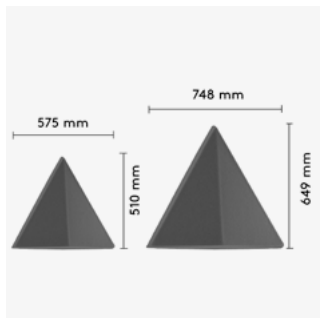

Bits Wall

Ljudabsorberande väggpaneler i två olika storlekar av formpressad polyesterfiber, klädd med textil.
Beställs per modul. Väggbeslag ingår.

Benämning, BxHxD mm	Vikt Kg	Art nr	Pris B	Pris C	Pris D	Pris E
Bits Wall inkl beslag 575x510x100	1,2	188 500 00	2 220	3 200	3 455	3 655
Bits Wall XL inkl beslag 748x649x100	2,6	188 501 00	2 880	4 155	4 490	4 750

Textiler

B

Focus
Focus Melange

C

Blazer

D

Synergy

E

Europost
Divina 3
Divina Melange
Hero