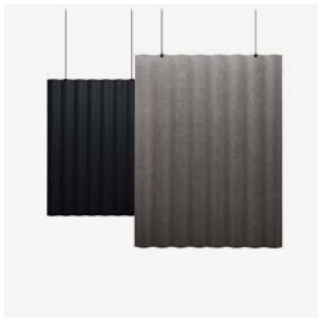

Synergy

E

Europost
Divina 3
Divina Melange
Hero

20 % rabatt ska dras av på angivna priser.

Scala nedhängande/baffel

Vertikalt hängande skärmmoduler klädda med textil på bägge sidor. Monteras i taket via en diskret vajer som fästs i modulend överkant, upphängningsbeslaget är svart. Upphängningsbeslag och vajer-kit ingår.