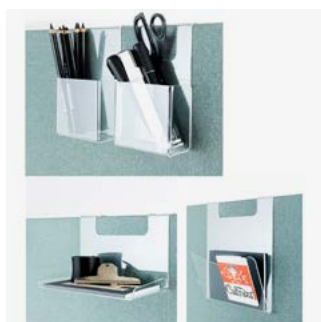

Tillbehör plexihyllor

Hyllor i transparent akryl med ett minimalistiskt uttryck. Tillbehören finns som: pennkopp, hylla och postfack som enkelt hängs på skärmens övre kant.

Benämning, BxHxD mm	Vikt Kg	Art nr	Pris A
Plexitillbehör för 50mm skärm Transparent akryl Pennkopp, hylla och postfack	1,3	180 388 00	825
Plexitillbehör för 30mm skärm Transparent akryl Pennkopp, hylla och postfack	1,3	180 387 00	825
Pennkopp för 50mm skärm Transparent akryl 95x170x105	0,1	180 383 00	455
Pennkopp för 30mm skärm Transparent akryl 95x170x85	0,5	180 386 00	455
Hylla för 50mm skärm Transparent akryl 250x170x205	0,3	180 381 00	515
Hylla för 30mm skärm Transparent akryl 250x170x185	1	180 384 00	510
Postfack för 50mm skärm Transparent akryl 250x300x140	0,4	180 382 00	575
Postfack för 30mm skärm Transparent akryl 250x300x120	1	180 385 00	580

20 % rabatt ska dras av på angivna priser.