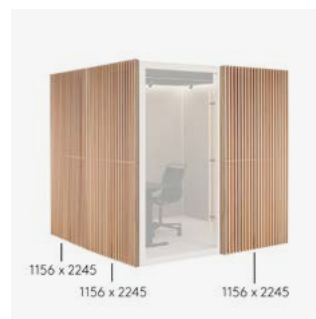

Zen Pod Large

Zen Pod tillägg

Benämning, BxHxD mm	Art nr	Pris A
Tillägg byta färg på handtag Natur/ svart	198 532 00	2 655
Tillägg byta färg på fast bord Natur/ svart	198 532 01	2 655
Tillägg bord på textilvägg	198 532 02	5 245
Vägg förberedd för extern TV	198 532 03	4 725
Tillägg extra eluttag	198 532 04	1 575
Tillägg uttag till USB USB-A/USB-C	198 532 05	2 625
Tillägg uttag till HDMI	198 532 06	1 575
Nätverk RJ-45, inkl kabel	198 532 07	1 575
Tillägg Netbox	198 532 08	1 575
Zen Pod Glas/ glasdörr	198 532 35	13 575

20 % rabatt ska dras av på angivna priser.