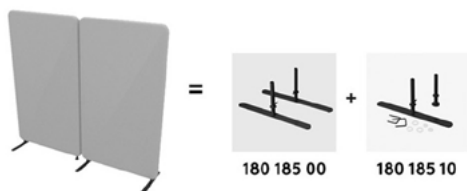

Golvskärm benpaket

Höjd 50 mm. Fotens längd: 400 mm, bredd: 40 mm. OBS! ange variantkod efter artikelnumret för önskad lack: -60 (grå), -80 (svart), -90 (vit).

Benämning, BxHxD mm	Vikt Kg	Art nr	Pris A
Startpaket för golvskärm H:50 mm	1,1	180 185 00	805
Påbyggnadspaket för golvskärm H:50 mm	0,3	180 185 10	680

Golvskärm benpaket med hjul

Benämning, BxHxD mm	Vikt Kg	Art nr	Pris A
Startpaket för golvskärm H:50 mm med hjul	2	180 197 00	960
Påbyggnadspaket för golvskärm H:50 mm med hjul	1,3	180 198 00	890

Tillbehör kopplingar & väggfästen

Kopplingar används för att hålla ihop flera skärmar på ett snyggt sätt. 2-vägskoppling 40 mm är avsedd för skärm med vanliga ben. 2-vägskoppling 44 mm är avsedd för skärm med hjul eller hyllor. 2-vägskoppling ingår i Benpaketet påbyggnad. OBS ange variantkod efter artikelnumret för önskad lack: -60 (grå), -80 (svart), -90 (vit)

Benämning, BxHxD mm	Vikt Kg	Art nr	Pris A
Softline 2-Vägs 40mm		180 272 00	65
Softline 2-Vägs 44mm		180 271 00	65
Softline 3-Vägskoppling		180 273 00	130
Softline 4-Vägskoppling	0,1	180 274 00	125
Softline Väggfäste		180 275 00	255

20 % rabatt ska dras av på angivna priser.