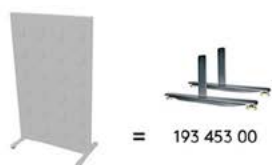

Alumi kombiskärm

Alumi kombi singel, är utvecklad för att underlätta flexibla möten. Den fungerar som avskärmning, ljudabsorbent och skrivtavla i en och samma produkt. Ena sidan är klädd med textil och motstående sida i kombination med en övre skrivtavla i e3-emaillyta. Skrivytan kan fås i glas mot offert. OBS ben beställs separat. För pennor och tillbehör se sida längst bak i prislistan (PDF-version - klicka här).

Benämning, BxHxD mm	Vikt Kg	Art nr	Pris A	Pris B	Pris C	Pris D	Pris E
Alumi kombiskärm singel e3 naturanodiserad 796x1905x63	28,7	193 220 05	13 430	13 585	15 630	21 955	27 570
Alumi kombiskärm singel e3 naturanodiserad 1206x1905x63	39	193 210 05	17 110	17 875	20 530	28 675	33 515
Alumi kombiskärm singel e3 naturanodiserad 1463x1905x63	42,2	193 070 05	19 550	20 190	27 840	29 830	34 660
Alumi kombiskärm singel e3 vitanodiserad 796x1905x63	28,7	193 220 95	13 430	13 585	15 630	21 955	27 570
Alumi kombiskärm singel e3 vitanodiserad 1206x1905x63	39	193 210 95	17 110	17 875	20 530	28 675	33 515
Alumi kombiskärm singel e3 vitanodiserad 1463x1905x63	42,2	193 070 95	19 550	20 190	27 840	29 830	34 660

20 % rabatt ska dras av på angivna priser.