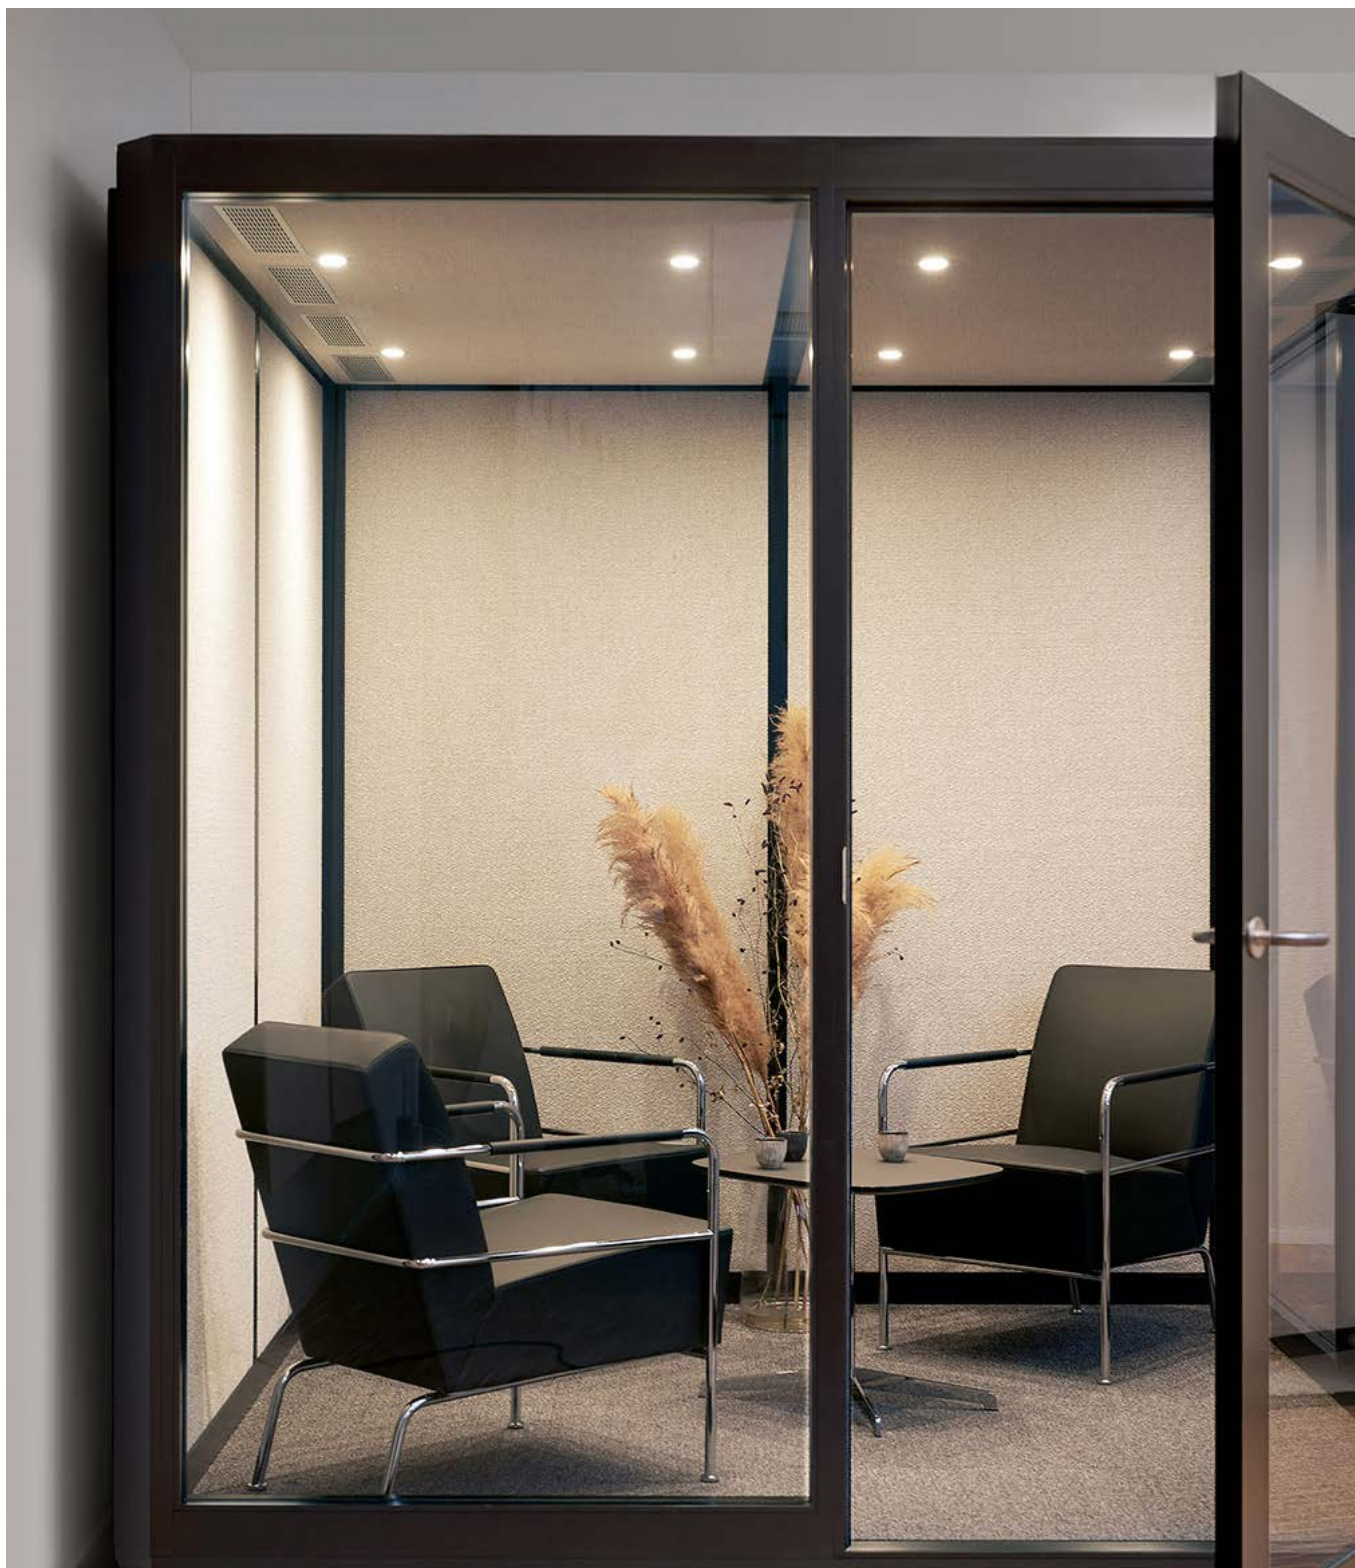

Plenty Pod

När du behöver ett ostört rum för ett enskilt möte, arbete eller ett viktigt telefonsamtal är Plenty Pod lösningen. Plenty Pod är en serie tysta rum vilka kommit att bli en självklar komponent i dagens aktivitetsbaserade arbetsplatslösningar. Plenty Pod finns i tre olika storlekar som vi kallar Small, Medium och Large. Bordsskiva levereras som standard i Plenty Pod Small och extra eluttag och nätanslutning kan levereras som tillval i samtliga modeller vilket innebär att man koppla upp en laptop för video- eller webbkonferenser. Komplettera din Plenty Pod med NEC videokonferensanläggning (se tillbehör). Ventilation, LED-ljus och eluttag är standard. Frakt ingår. Plenty Pod har ljudklass B.

[▶ Teknisk specifikation](#)

20 % rabatt ska dras av på angivna priser.