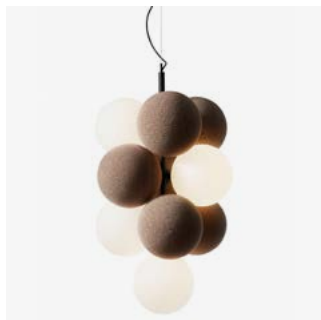

Holly Vertikal

Den vertikala akustikbelysningen består av: 4 ljusglober kombinerat med 6 klotformade absorbenter. Akustikbelysningen har ett metallstativ med svart strukturlack. Lampor som ingår: E27, 500 Lumen, Kelvin 2700. Armaturen är dimbar. Med eller utan DALI-styrning. Takfäste ingår. Vajerns längd är 6 m. Elkabelns längd är 6 m.

Benämning, BxHxD mm	Vikt Kg	Art nr	Pris A
Holly Lampa Vertikal 540x1015x585	11,3	191 801 10	22 670
Holly Lampa Vertikal Dali 540x1015x585	11,5	191 801 12	24 040
Holly Absorbent Vertikal 540x1015x585	9,6	191 801 11	22 670

Holly horisontell

Den horisontella akustikbelysningen består av: 4 ljusglober kombinerat med 8 klotformade absorbenter. Akustiklampan har ett metallstativ med svart strukturlack. Lampor som ingår: E27, 500 Lumen, Kelvin 2700. Armaturen är dimbar. Dalistyrning kan köpas till som tillägg. Takfäste infår. Vajerns längd är 6 m. Elkabelns längd är 6 m.

Benämning, BxHxD mm	Vikt Kg	Art nr	Pris A
Holly Lampa Horisontell 1052x585x540	12,7	191 801 20	28 340
Holly Lampa Horisontell Dali 1052x585x540	11,5	191 801 22	29 710
Holly Absorbent Horisontell 1052x585x540	11	191 801 21	28 340

Textiler

Holly Fabric

20 % rabatt ska dras av på angivna priser.