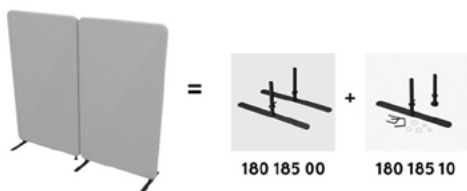

Tillbehör soneo golvskärm

Kopplingar används för att hålla ihop skärmar på ett snyggt sätt. 2-vägskoppling ingår i Benpaket påbyggnad. OBS ange variantkod efter artikelnumret för önskad lack: -60 (grå), -80 (svart), -90 (vit).

Benämning, BxHxD mm	Vikt Kg	Art nr	Pris A
Soneo 2-Vägskoppling		185 505 00	70
Soneo 3-Vägskoppling	0,1	185 506 00	130
Soneo 4-Vägskoppling	0,1	185 507 00	130

20 % rabatt ska dras av på angivna priser.