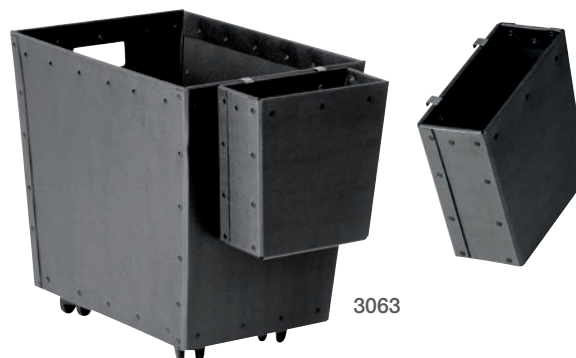

PÅHÄNGSLÅDA, GRAFIT

Flexibel extra sortering

Art. nr: 3063

Pris: 121:-

3063

BLOCKADE AVFALLS- PÅSAR SOPI

Pris per block (25 st).

Art. nr: 4003

Pris: 42:-

LAGERPRODUKT

KLÄMRING TILL PAPPERS- KORG MED LÄDERREM

Art. nr: 9122

Pris: 59:-

LAGERPRODUKT

20 % rabatt ska dras av på angivna priser.