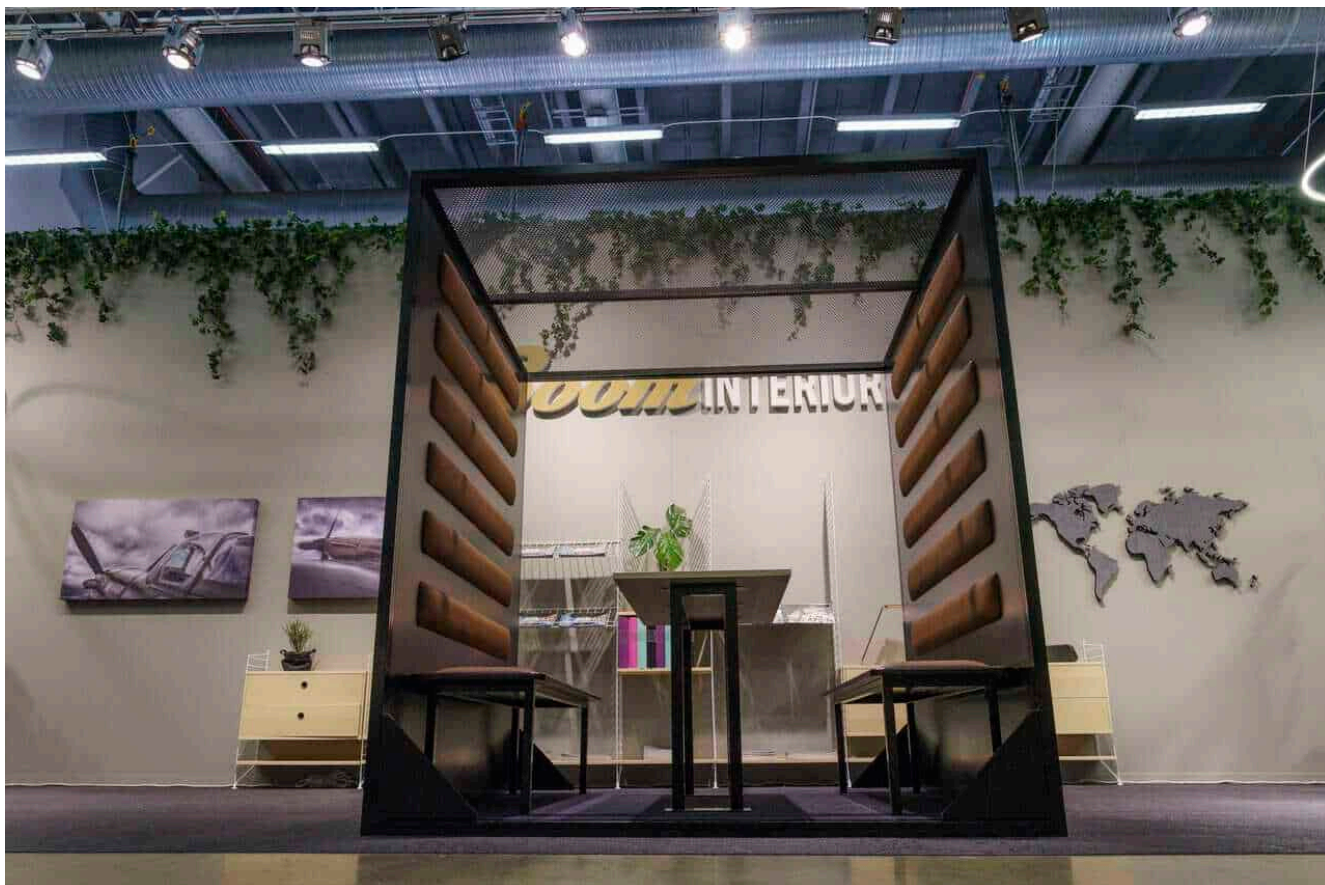

På utsidan täcks The Qube med en stilren sträckmetall som skapar lugn och harmoni.

20 % rabatt ska dras av på angivna priser.