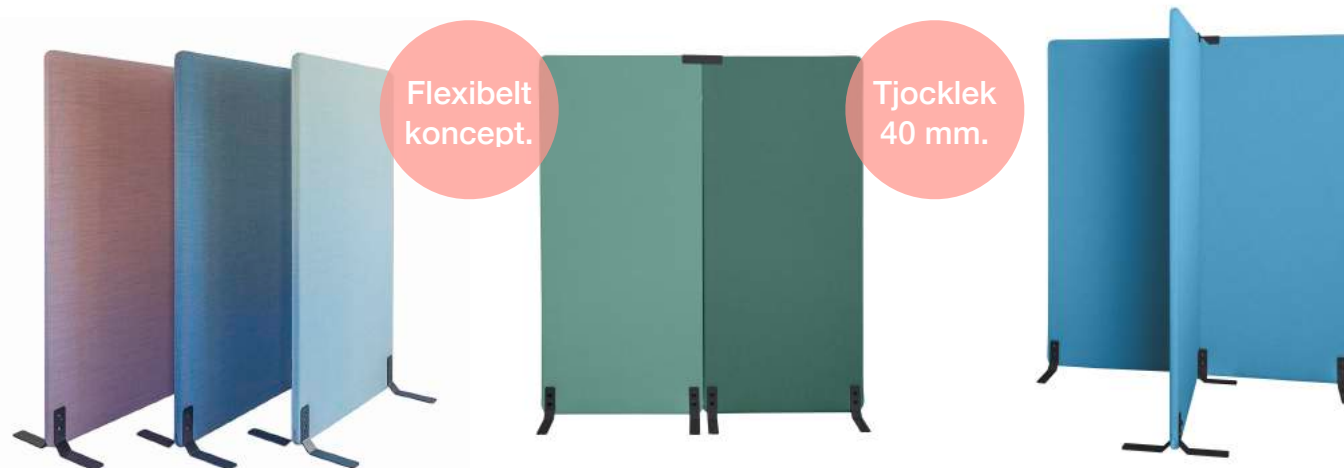

Xrozz Floorscreen

Xrozz Floorscreen reducerar ljudets utbredning i kontorslandskap. Genom att anpassa Xrozz Floorscreen för din arbetsplats får du en lugnare arbetsmiljö och rumskänsla. Variationsmöjligheterna är stora och med lätt montering och förflyttning blir det enkelt att skapa avskildhet i en livlig kontorsmiljö. Det är ett flexibelt och komplett koncept som ger unika möjligheter för anpassning till individuella behov. Med sina karaktäristiska drag av perfektionism skapar våra golvskrämar bästa avskildhet samt ljudabsorption i rummet. För beslag se sidan 40.

Golvskärmar. Sänk ljudnivån genom att strategiskt placera ut golvskrämar på kontoret. Våra skärmar finns i flera utförande. Välj mått, material, färg och söm. Golvfötter och tillbehör finns i flera utförande. Skärmarna är uppbyggda av en träram fylld med en A-klassad absorbent. Exempel på sömmar är tvånålssöm med eller utan kontrastfärg.

Art.nr.	Storlek/Beskrivning (i mm, bredd x höjd)	Rek. utpris/st. (ex.moms)				
		Priskl. 0	Priskl. 1	Priskl. 2	Priskl. 3	Priskl. 4
65120	800x1200	2418	2751	2998	5277	6511
65140	800x1400	2684	3030	3361	6266	10085
65160	800x1600	2942	3304	3732	7152	11383
65180	800x1800	3261	3579	4099	7891	12682
66120	1000x1200	2452	3518	3502	6151	7860
66140	1000x1400	2879	3716	4197	6593	10318
66160	1000x1600	3475	3855	4617	7464	11636
66180	1000x1800	3767	5236	5033	9070	12958
67120	1200x1200	2727	3579	3953	6230	9202
67140	1200x1400	2964	3855	4383	6815	10872
67160	1200x1600	3560	4133	4799	7689	11889
67180	1200x1800	3841	6064	5288	9303	13236
68120	1400x1200	3392	3855	4324	6815	10544
68140	1400x1400	3700	4385	5615	N/A	N/A
68160	1400x1600	4342	4682	6188	N/A	N/A
68180	1400x1800	4708	5451	6751	N/A	N/A
69120	1600x1200	3560	4229	4828	7689	11889
69140	1600x1400	4315	4682	6139	N/A	N/A
69160	1600x1600	4567	5082	6291	N/A	N/A

20 % rabatt ska dras av på angivna priser.