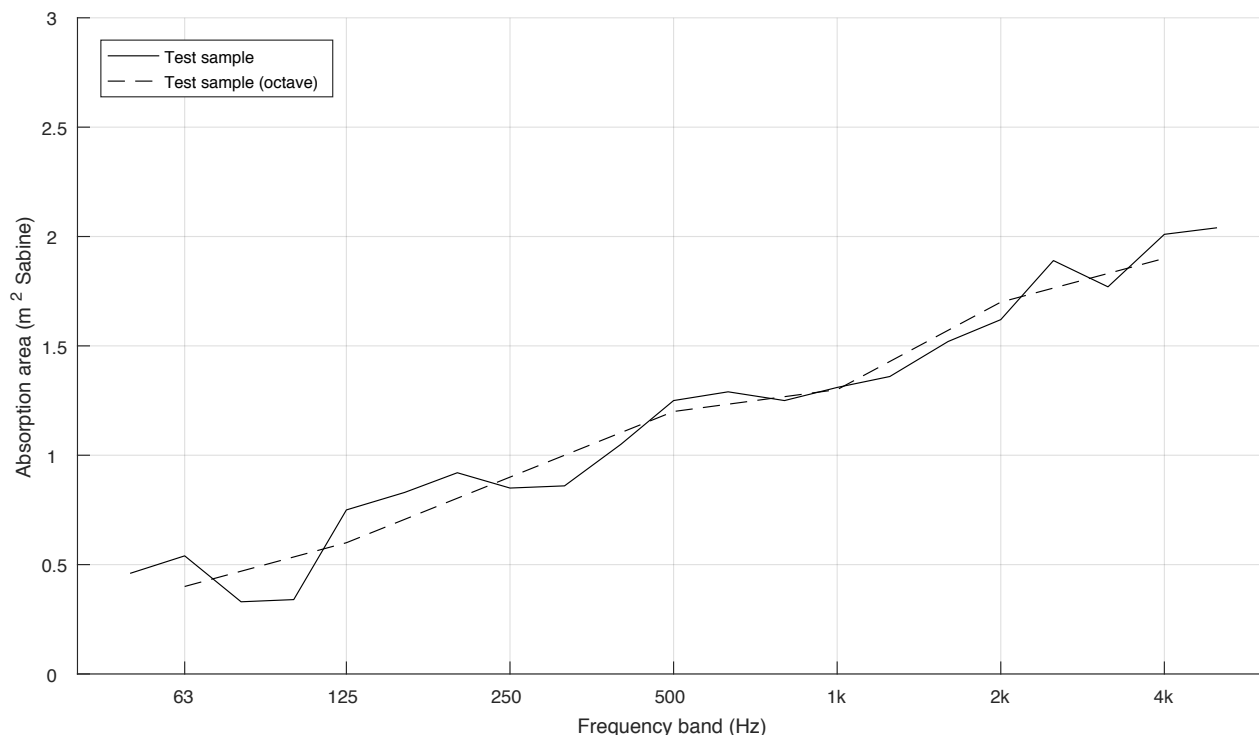

Noga testade skärmar

Våra bords- och golvskrmar är testade enligt internationell och svensk standard, ISO 354 och SS 25269.

Ljudabsorption är ett viktigt begrepp inom rumsakustiken. Det man önskar är att reducera energin i en ljudvåg, vilket fysikaliskt innebär att ljudenergin transformeras till värme i ett material, och detta kallar man att ljudet absorberas i materialet.

I inomhusmiljöer och på arbetsplatser där ett större antal personer vistas används ofta ljudabsorbenter i form av undertak, skärmar, bafflar, möbler, gardiner, mattor, växter osv.

Absorbenter används för att hindra ljudet från att spridas vidare i lokaler. På så sättas kortas efterklangen i ett rum, vilket i de flesta fall kan bidra till en bättre arbetsmiljö.

Hur bra ett material fungerar som en absorbent kan kontrolleras genom en laboriemätning, vilken utförs i ett efterklangrum. Ett rum med mycket eko. Förenklat jämför man rummets egen efterklangstid utan någon produkt med efterklangstiden efter att en produkt placerats i rummet. Man får då ut hur mycket ljud en produkt absorberar genom att beräkna absorptionsfaktorn eller ta fram vilken absorptionsarea produkten har.

Källa: Akustikverkstan.

20 % rabatt ska dras av på angivna priser.