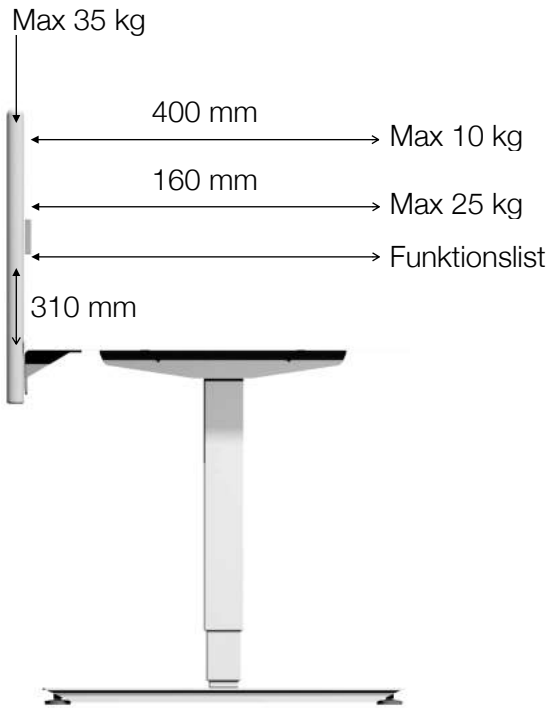

Belastningsrekommendationer

Belastningsrekommendationer för Xrozz Reinforced, Xrozz Signbar & Xrozz Integrated.

Frigör arbetsyta. Ljudabsorberande. Klarar upp till 25 kilo.

Belasta
rätt.

Vid frågor gällande belastning, vikt och avstånd, kontakta oss så svarar vi på era frågor. Ni kan också läsa med på boominterior.se.

20 % rabatt ska dras av på angivna priser.