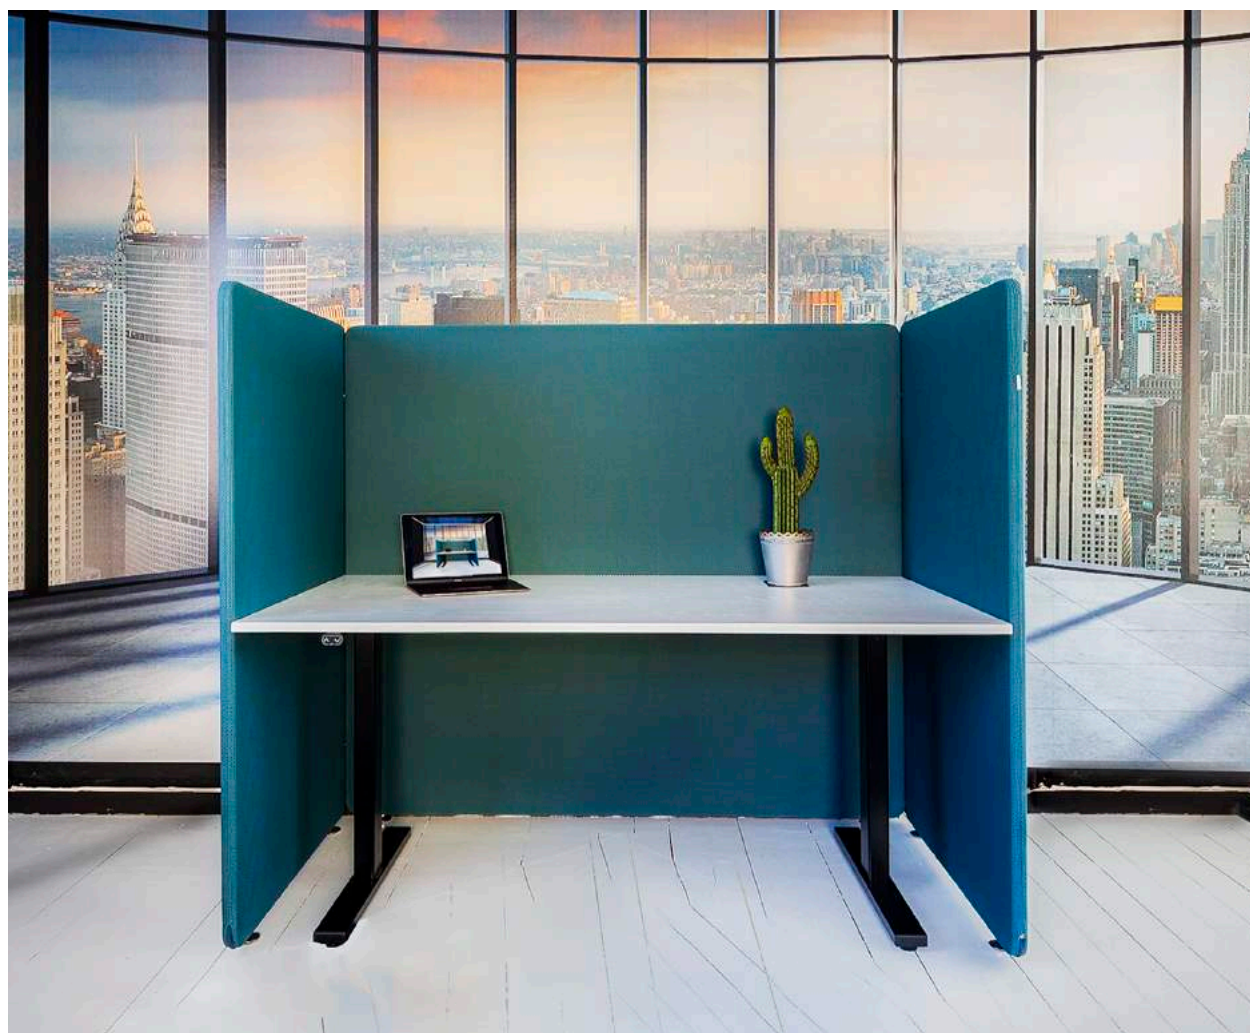

Xrozz Floorscreen Booth

En unik designlösning för den som verkligen uppskattar lugn och ro. Störande telefonsignaler, ventilationsljud och andra oönskade ljud är ett minne blott med den här heltäckande golvskärm. Skapa lugna arbetsplatser mitt i ett högt tempo. Xrozz Floorscreen Booth är resultatet av flera års erfarenhet av ljudmiljödesign, analyser av kontorsmiljöer och tester genomförda enligt internationell standard.

Tjocklek
40 mm.

Xrozz Floorscreen Booth är golvskärmar sammankopplade med dolda metallbeslag. Båset har en smart och lättmonterad konstruktion, som dessutom gör att kanterna sitter dikt an. Höjden är som standard 1400 mm och sidoskärmarnas bredd är 800 mm. Monterade ställfötter ingår.

Art.nr.	Storlek/Beskrivning (i mm, b x h)	Rek. utpris/st. (ex.moms)				
		Priskl. 0	Priskl. 1	Priskl. 2	Priskl. 3	Priskl. 4
97140	1200x1400	8442	12341	15284	19463	22219
98140	1400x1400	9177	12735	16817	20341	23305
99140	1600x1400	9792	12971	17127	21262	24395
99180	1800x1400	10185	13645	17807	21987	25981

20 % rabatt ska dras av på angivna priser.