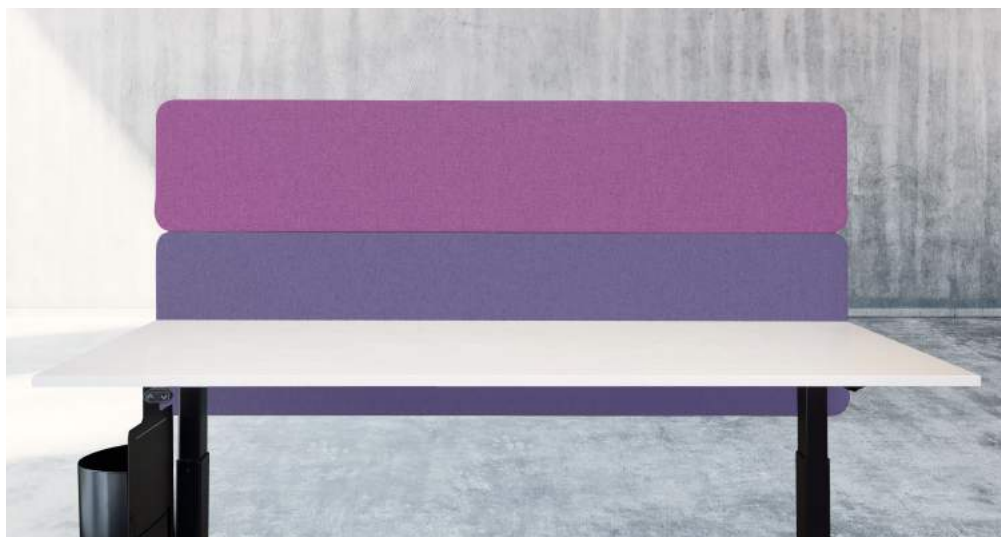

Xrozz Screen On Screen

Xrozz Screen On Screen är påbyggnadsbar vilket ger oändliga variationer och designmöjligheter. Skärmarna har mycket god ljudabsorption och flexibiliteten med de smarta modulerna erbjuder unika kombinationer både gällande färgval och utformning på kontoret. För beslag se sidorna 29-30.

Bygg i
moduler.

Anpassa bordskärmen efter just era förutsättningar, skala av eller på efter behov och skapa den perfekta ljudmiljön. Det är fritt att blanda färger inom samma prisklass. Screen On Screen uppfyller givetvis högsta brandklassning samt högsta absorptionsklass. Skärmens tjocklek är 40 mm.

Art.nr.	Storlek/Beskrivning (i mm, bredd x höjd)	Rek. utpris/st. (ex.moms)			
		Priskl. 1	Priskl. 2	Priskl. 3	Priskl. 4
202080	800x720	4494	5069	7774	12043
202100	1000x720	5290	6342	9154	14176
202120	1200x720	5705	6725	9870	15288
202140	1400x720	6182	6948	10698	16570
202160	1600x720	6373	7235	11026	17083
202180	1800x720	7647	9496	13343	20669
202200	2000x720	8502	10135	14709	22576

20 % rabatt ska dras av på angivna priser.