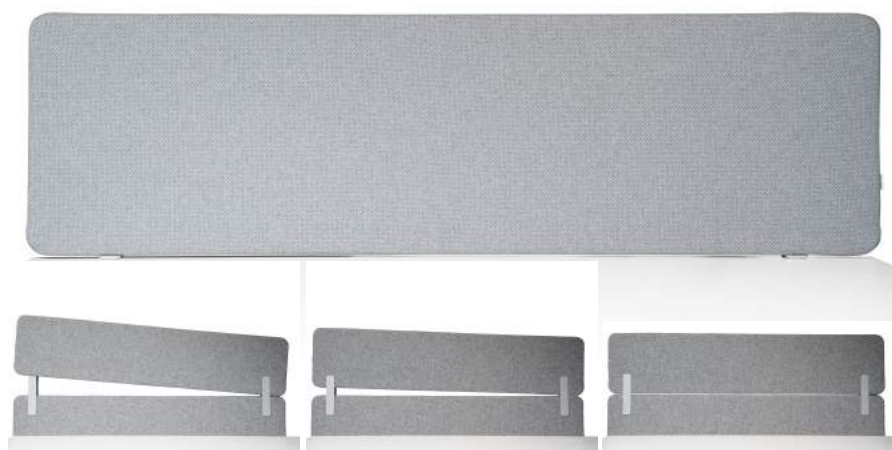

Xrozz Absorption Plus

Xrozz Absorption Plus är vår kraftigaste bordsskärm. Bordsskärmarna är påbyggnadsbara för anpassning utifrån specifika behov. Både Xrozz Absorption och Xrozz Absorption Plus kan kompletteras med funktionslist. Maxbelastning på bordsskärmen är 6 kg.

50 mm.

Fakta Xrozz Absorption Plus

Uppbyggd av en träram.
Fyllt med en A-klassad absorbent.
Skärmens tjocklek är 50 mm.
För beslag se sidorna 29-30.

Art.nr.	Storlek/Beskrivning (i mm, bredd x höjd)	Rek. utpris/st. (ex.moms)			
		Priskl. 1	Priskl. 2	Priskl. 3	Priskl. 4
153080	800x600	1952	2097	3225	4996
153100	1000x600	2302	2476	3807	5898
153120	1200x600	2596	2789	4290	6646
153140	1400x600	2730	3003	4614	7151
153160	1600x600	2765	3189	4902	7593
153180	1800x600	3179	3666	5631	8723
153200	2000x600	3720	4080	6271	9716
154080	800x800	2711	2838	4507	6983
154100	1000x800	3054	3197	5080	7869
154120	1200x800	3163	3587	5700	8830
154140	1400x800	3183	3942	6261	9701
154160	1600x800	3419	4230	6720	10410
154180	1800x800	3957	4684	7444	11530
154200	2000x800	4760	5183	8234	12755

20 % rabatt ska dras av på angivna priser.