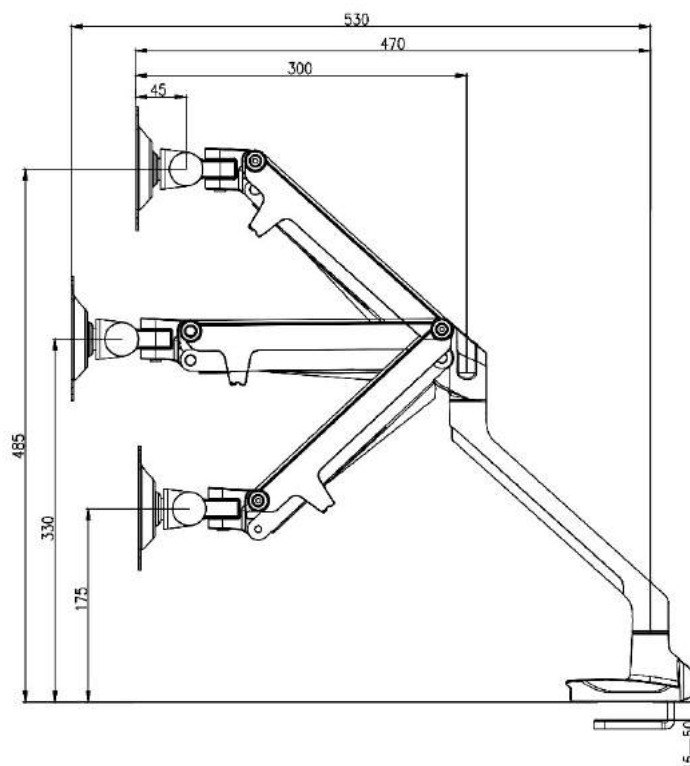

Ritning, monitorarmar.

20 % rabatt ska dras av på angivna priser.