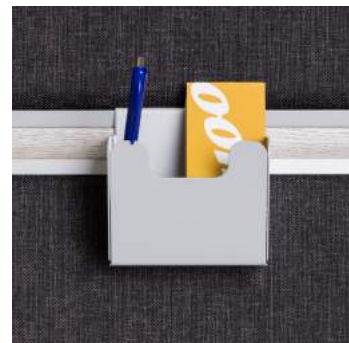

Sign Funktionslist

Boom Interiors funktionslist, för utanpåliggande eller integrerad montage i bords- och golvskärm, kan kompletteras med ett mycket stort urval tillbehör. Vi uppdaterar ständigt sortimentet av smarta tillbehörslösningar. För tillbehör se sidorna 33-34.

Funktionslisten passar dessutom de flesta befintliga tillbehören på marknaden. Har du redan befintliga tillbehör går det alltså bra att behålla dessa och byta till vår skärm och funktionslist. Funktionslisten finns i svart, vit och silver som standardkulör.