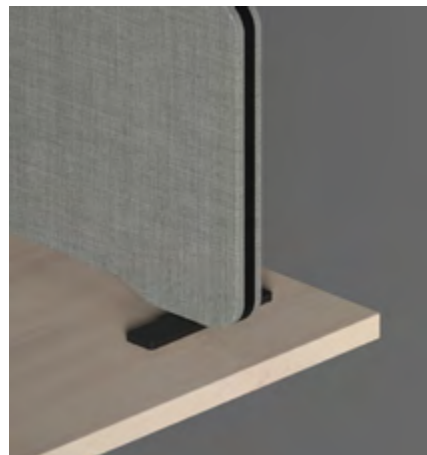

EDGE GOLVSKÄRM

Golvskärm med funktionell design och ljudabsorberande egenskaper. Kantlist av gummi i sju färger, ställbara fötter i flera utföranden och fyra olika sorters tyger. Skärmarna är fyllda med 37 mm återvunnen polyester som effektivt absorberar ljud. De inbyggda magneterna gör skärmarna smidiga att koppla ihop och enkla att flytta. Design HALLEROED.

1268S-T

Magnetkoppling och
fotkoppling

1268S-X

Artikelnummer	Benämning	Pris
1268S	Edge 2-vägsfäste, kopplar två skärmar till en fot	160 kr
1268S-L	Edge 2-vägsfäste L, kopplar två skärmar till en fot	299 kr
1268S-Y	Edge 3-vägsfäste Y, kopplar tre skärmar till en fot	251 kr
1268S-T	Edge 3-vägsfäste T, kopplar tre skärmar till en fot	299 kr
1268S-X	Edge 4-vägsfäste X, kopplar fyra skärmar till en fot	310 kr

EDGE BORDSBESLAG

75420S-F

75420S-T

75402-S

Artikelnummer	Benämning	Pris
75420S-T	Bordsbeslag Ease toppmonterad svart, par (Max 35mm bordsskiva)	495 kr
75420G-T	Bordsbeslag Ease toppmonterad grå, par (Max 35mm bordsskiva)	495 kr
75420S-F	Bordsbeslag Ease frontmonterad svart, par (Max 35mm bordsskiva)	495 kr
75420G-F	Bordsbeslag Ease frontmonterad grå, par (Max 35mm bordsskiva)	495 kr
75412-DOLD	L-Beslag fronthängd Bordsskärm, st	153 kr
75402-S	Rest, fristående fot till Edge bord, svart	276 kr
75402-G	Rest, fristående fot till Edge bord, grå	276 kr