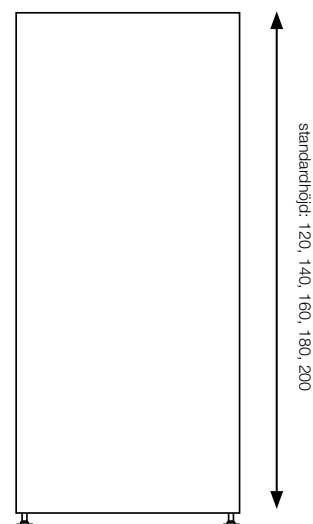

Floor Screen System 50 Square

Överdraget består av ett elastiskt tyg som säkerställer att det hålls fortsatt spänt. Överdraget kan tas av och tvättas.

Tryckta eller enfärgade textilier.

Synlig sidolist av strängpressad aluminium.

Ljudabsorberande kärna bestående av stenull/mineralull framställd av naturliga mineraler.

Utöver standardmått kan vi även leverera specialmått.

Tjocklek: 54 mm.

Absorption class: A.

Bredd (cm)		80	100	120	140
Höjd (cm)					
Prisgrupp 1	120	4233	4519	4537	4883
	140	4527	4766	4854	5206
	160	4743	4989	5089	5500
	180	5186	5461	5677	5859
	200	5677	5893	6131	6463
Prisgrupp 2	120	4657	4970	4989	5374
	140	4981	5233	5344	5726
	160	5214	5489	5599	6010
	180	5704	6010	6247	6571
	200	6247	6483	6739	7113
Prisgrupp 3	120	5700	5930	6219	6803
	140	6580	6813	7024	8251
	160	6987	7254	7334	8637
	180	7460	7533	7753	9080
	200	8344	8474	8696	10010
Prisgrupp 4	120	6774	7229	7260	7809
	140	7243	7621	7760	8330
	160	7590	7983	8141	8741
	180	8299	8741	9087	9557
	200	9084	9429	9803	10343

standardbredd: 80, 100, 120, 140

Prisgrupp 1 = Cara, Fiji och Carlow (se sidan 61)

Prisgrupp 2 = Amiga, Meta, Wool, Trev, Twist Melange och Soul (se sidan 62) + kundens eget tyg

Prisgrupp 3 = Blazer Lite och Synergy (se sidan 63)

Prisgrupp 4 = Uld och Trevira CS med Kurage-mönster (se sidan 63-66)

Klädsel: Ovanstående pris -60%

Fötter:

Standardfärger: Vit, grå och svart lackering

Tillägg för fötter - artikelnr. 5020*: 647,- per par

Tillägg för justerbara fötter - artikelnr. 5021*: 711,- per par

Tillägg för hjulförsedda fötter - artikelnr. 5022*: 1037,- per par

Tillägg för lackering av fötter andra färger**: 286,- per par

Sidolister:

Standardfärg: naturanodiserade (inkluderat i priset)

Tillägg för lackering av sidolister andra färger**: 286,- per par

* Fottyp se sidan 57

** Se tillbehör färgkort i kollektionspärmerna