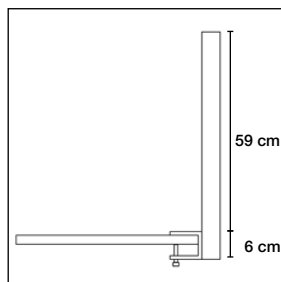

Klämbeslag artikelnr. 3041*