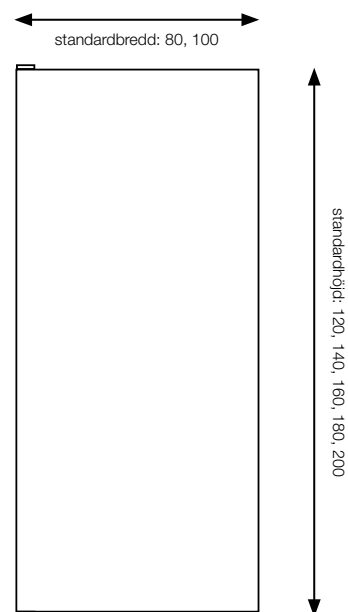

Tjocklek: 54 mm.

Absorption class: A.

Bredd (cm)		80	100
Höjd (cm)			
Prisgrupp 1	120	4233	4519
	140	4527	4766
	160	4743	4989
	180	5186	5461
	200	5677	5893
Prisgrupp 2	120	4657	4970
	140	4981	5233
	160	5214	5489
	180	5704	6010
	200	6247	6483
Prisgrupp 3	120	5700	5930
	140	6580	6813
	160	6987	7254
	180	7460	7533
	200	8344	8474
Prisgrupp 4	120	6774	7229
	140	7243	7621
	160	7590	7983
	180	8299	8741
	200	9084	9429