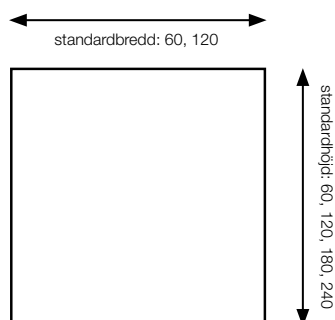

Wall Panel System 30 Square

Överdraget består av ett elastiskt tyg som säkerställer att det hålls fortsatt spänt. Överdraget kan tas av och tvättas.

Tryckta eller enfärgade textilier.

Ram av strängpressad aluminium dold under tyget.

Ljudabsorberande kärna bestående av stenull/mineralull framställd av naturliga mineraler.

Utöver standardmått kan vi även leverera specialmått.

Tjocklek: 31 mm.

Absorption class: C.

Bredd (cm)		60	120
Höjd (cm)			
Prisgrupp 1	60	1700	2250
	120	2250	2827
	180	3107	3757
	240	4037	4757
Prisgrupp 2	60	1859	2471
	120	2471	3116
	180	3419	4129
	240	4440	5229
Prisgrupp 3	60	2371	3150
	120	3150	3957
	180	4351	5257
	240	5649	6657
Prisgrupp 4	60	2509	3443
	120	3483	4384
	180	5014	5857
	240	6069	7111

Prisgrupp 1 = Cara, Fiji och Carlow (se sidan 61)

Prisgrupp 2 = Amiga, Meta, Wool, Trev, Twist Melange och Soul (se sidan 62) + kundens eget tyg

Prisgrupp 3 = Blazer Lite och Synergy (se sidan 63)

Prisgrupp 4 = Uld och Trevira CS med Kurage-mönster (se sidan 63-66)

Klädsel: Ovanstående pris -60%

Beslag: Levereras med monteringskena*

* Beslagtyp se sidan 50