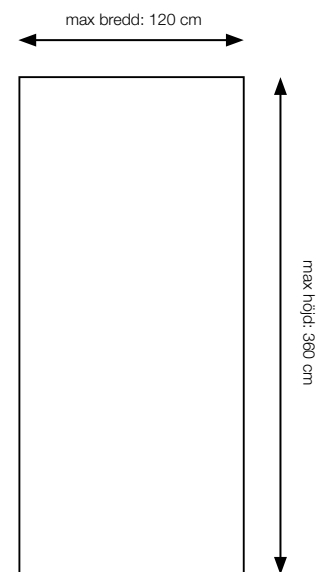

Pris per skena, inklusive takbeslag: Standardfärger: Vit, grå och svart lackering

Skenlängd (cm)	100	200	300	400	500	600
	1744	2173	2739	3034	3463	3894

Tillägg för lackering andra färger: 1106,- per skena inklusive beslag

Tillägg för 90° bockad skena: 3466,-

Prisgrupp 1 = Cara, Fiji och Carlow (se sidan 61)

Prisgrupp 2 = Amiga, Meta, Wool, Trev, Twist Melange och Soul (se sidan 62) + kundens eget tyg

Prisgrupp 3 = Blazer Lite och Synergy (se sidan 63)

Prisgrupp 4 = Uld och Trevira CS med Kurage-mönster (se sidan 63-66)

Klädsel: Ovanstående pris -60%

Tillbehör: Standardfärger: Vit, grå och svart lackering

Väggbeslag till 1 skena - artikelnr. 3111*: 297,- per st.

Avståndsbeslag 0-25 cm - artikelnr. 3121*: 334,- per st.

Avståndsbeslag 26-100 cm - artikelnr. 3122*: 484,- per st.

Avståndsbeslag 100-200 cm - artikelnr. 3123*: 633,- per st.

Handtag: Standardfärger: Naturanodiserade, vit och svart - artikelnr. 3131*: 183,- per st.

Stropp: Standardfärger: Svart, mörkgrå och ljusgrå - artikelnr. 3133*: 163,- per st.

Sidolister:

Standardfärg: Naturanodiserade (inkluderat i priset)

Tillägg för lackering av sidolister andra färger**: 564,- per par

Större bredd och höjd
vid förfrågan

*Tillbehör typ se sidan 56 **Se tillbehör färgkort i kollektionspärmen