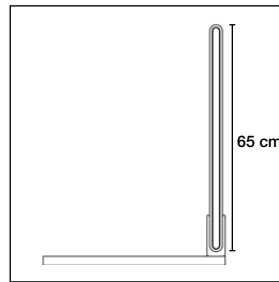

Fast bordsbeslag artikelnr. 3031