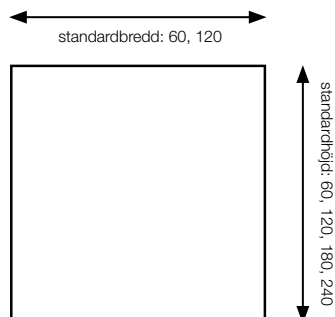

Wall Panel System 50 Square

Överdraget består av ett elastiskt tyg som säkerställer att det hålls fortsatt spänt. Överdraget kan tas av och tvättas.

Tryckta eller enfärgade textilier.

Ram av strängpressad aluminium dold under tyget.

Ljudabsorberande kärna bestående av stenull/mineralull framställd av naturliga mineraler.

Utöver standardmått kan vi även leverera specialmått.

Tjocklek: 61 mm.

Absorption class: A.

Bredd (cm)		60	120
Höjd (cm)			
Prisgrupp 1	60	2126	2791
	120	2814	3536
	180	3883	4699
	240	5046	5946
Prisgrupp 2	60	2321	3089
	120	3089	3893
	180	4271	5161
	240	5550	6536
Prisgrupp 3	60	2884	3341
	120	3594	5040
	180	5047	6737
	240	6980	8179
Prisgrupp 4	60	2966	3939
	120	3939	5304
	180	5439	6929
	240	7063	8321

Prisgrupp 1 = Cara, Fiji och Carlow (se sidan 61)

Prisgrupp 2 = Amiga, Meta, Wool, Trev, Twist Melange och Soul (se sidan 62) + kundens eget tyg

Prisgrupp 3 = Blazer Lite och Synergy (se sidan 63)

Prisgrupp 4 = Uld och Trevira CS med Kurage-mönster (se sidan 63-66)

Klädsel: Ovanstående pris -60%

Beslag:

Levereras med monteringskena*

*Beslagtyp se sidan 50