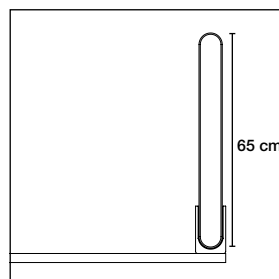

Frontmonterat beslag artikelnr. 5132

Frontmonterat beslag artikelnr. 5132

Table Screen System 50 Rounded

Klämbeslag artikelnr. 5030

Klämbeslag artikelnr. 5030

Klämbeslag artikelnr. 5030

Fast bordsbeslag artikelnr. 5031