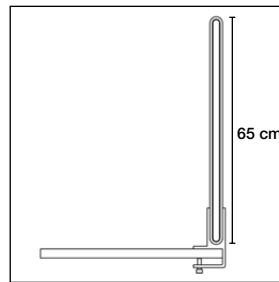

Klämbeslag artikelnr. 3029