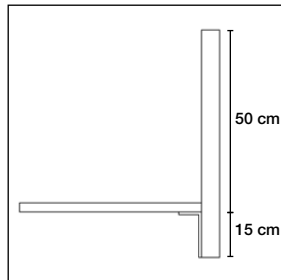

Frontmonterat beslag artikelnr. 3040