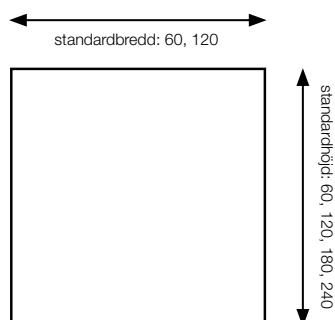

Wall Panel Basic System 50

Tryckta eller enfärgade textilier.

Ram av trä dold under tyget.

Ljudabsorberande kärna bestående av stenull/mineralull framställd av naturliga mineraler.

Tjocklek: 50 mm.

Absorption class: A.

Bredd (cm)		60	120
Höjd (cm)			
Prisgrupp 1	60	1700	2231
	120	2250	2827
	180	3107	3757
	240	4037	4757
Prisgrupp 2	60	1859	2471
	120	2471	3116
	180	3417	4129
	240	4440	5229
Prisgrupp 3	60	2307	2673
	120	2874	4031
	180	4039	5390
	240	5583	6543
Prisgrupp 4	60	2371	3150
	120	3150	4243
	180	4351	5544
	240	5649	6657

Prisgrupp 1 = Cara, Fiji och Carlow (se sidan 61)

Prisgrupp 2 = Amiga, Meta, Wool, Trev, Twist Melange och Soul (se sidan 62) + kundens eget tyg

Prisgrupp 3 = Blazer Lite och Synergy (se sidan 63)

Prisgrupp 4 = Uld och Trevira CS med Kurage-mönster (se sidan 63-66)

Beslag:

Levereras med monteringskena*

* Beslagtyp se sidan 50