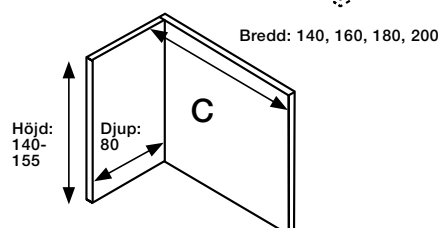

Floor Screen Booth System 50 Square

Båsen levereras i tre olika kombinationer, alla med höjden 140–155 cm.

Överdraget består av ett elastiskt tyg som säkerställer att det hålls fortsatt spänt. Överdraget kan tas av och tvättas.

Tryckta eller enfärgade textilier.

Synlig sidolist av strängpressad aluminium.

Ljudabsorberande kärna bestående av stenvull/mineralull framställd av naturliga mineraler.

Tjocklek: 54 mm.

Absorption class: A.

Bordets bredd x djup		140 x 80	160 x 80	180 x 80	200 x 80
Prisgrupp 1	A	18699	19681	21057	22411
Prisgrupp 2	A	20193	21559	22974	24467
Prisgrupp 3	A	25707	26904	28133	29361
Prisgrupp 4	A	25736	27063	28477	29950
Prisgrupp 1	A2	13956	14741	15566	16449
Prisgrupp 2	A2	14976	15981	17001	18083
Prisgrupp 3	A2	18761	19633	20550	21587
Prisgrupp 4	A2	20081	21261	22497	23774

Bordets bredd x djup		140 x 80	160 x 80	180 x 80	200 x 80
Prisgrupp 1	B	28187	28740	30114	31469
Prisgrupp 2	B	30624	31990	33406	34879
Prisgrupp 3	B	39799	40897	42111	43340
Prisgrupp 4	B	40889	42246	43659	45133
Prisgrupp 1	B2	18699	19486	20310	21194
Prisgrupp 2	B2	20193	21194	22214	23297
Prisgrupp 3	B2	25736	26620	27531	28574
Prisgrupp 4	B2	27673	28851	30090	31367

Bordets bredd x djup		140 x 80	160 x 80	180 x 80	200 x 80
Prisgrupp 1	C	13956	14741	15566	16449
Prisgrupp 2	C	14976	15981	17001	18083
Prisgrupp 3	C	18761	19633	20550	21587
Prisgrupp 4	C	20081	21261	22497	23774

Prisgrupp 1 = Cara, Fiji och Carlow (se sidan 61)

Prisgrupp 2 = Amiga, Meta, Wool, Trev, Twist Melange och Soul (se sidan 62) + kundens eget tyg

Prisgrupp 3 = Blazer Lite och Synergy (se sidan 63)

Prisgrupp 4 = Uld och Trevira CS med Kurage-mönster (se sidan 63-66)

Klädsel: Ovanstående pris -60%

Beslag i standardfärg är inkluderat i priset*

Standardfärger beslag: Vit, grå och svart lackering

Tillägg för lackering av beslag andra färger A, B, C**:

859,- per system

Tillägg för lackering av beslag andra färger A2, B2**:

429,- per system

Sidolister:

Standardfärg: naturanodiserade

Tillägg för lackering av sidolister andra färger A, B, C**:

859,- per system

Tillägg för lackering av sidolister andra färger A2, B2**:

429,- per system

* Beslagtyp se sidan 59-60

** Se tillbehör färgkort i kollektionspärmen

27 procent rabatt ska dras på angivna priser