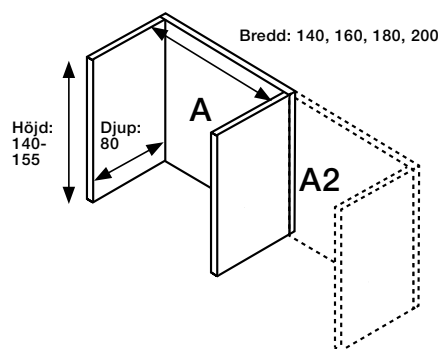

Floor Screen Booth System 50 Square

Båsen levereras i tre olika kombinationer, alla med höjden 140–155 cm.

Överdraget består av ett elastiskt tyg som säkerställer att det hålls fortsatt spänt. Överdraget kan tas av och tvättas.

Tryckta eller enfärgade textilier.

Synlig sidolist av strängpressad aluminium.

Ljudabsorberande kärna bestående av stenvull/mineralull framställd av naturliga mineraler.

Tjocklek: 54 mm.

Absorption class: A.

Bordets bredd x djup		140 x 80	160 x 80	180 x 80	200 x 80
Prisgrupp 1	A	18699	19681	21057	22411
Prisgrupp 2	A	20193	21559	22974	24467
Prisgrupp 3	A	25707	26904	28133	29361
Prisgrupp 4	A	25736	27063	28477	29950
Prisgrupp 1	A2	13956	14741	15566	16449
Prisgrupp 2	A2	14976	15981	17001	18083
Prisgrupp 3	A2	18761	19633	20550	21587
Prisgrupp 4	A2	20081	21261	22497	23774

Bordets bredd x djup		140 x 80	160 x 80	180 x 80	200 x 80
Prisgrupp 1	B	28187	28740	30114	31469
Prisgrupp 2	B	30624	31990	33406	34879
Prisgrupp 3	B	39799	40897	42111	43340
Prisgrupp 4	B	40889	42246	43659	45133
Prisgrupp 1	B2	18699	19486	20310	21194
Prisgrupp 2	B2	20193	21194	22214	23297
Prisgrupp 3	B2	25736	26620	27531	28574
Prisgrupp 4	B2	27673	28851	30090	31367

Bordets bredd x djup		140 x 80	160 x 80	180 x 80	200 x 80
Prisgrupp 1	C	13956	14741	15566	16449
Prisgrupp 2	C	14976	15981	17001	18083
Prisgrupp 3	C	18761	19633	20550	21587
Prisgrupp 4	C	20081	21261	22497	23774

Prisgrupp 1 = Cara, Fiji och Carlow (se sidan 61)

Prisgrupp 2 = Amiga, Meta, Wool, Trev, Twist Melange och Soul (se sidan 62) + kundens eget tyg

Prisgrupp 3 = Blazer Lite och Synergy (se sidan 63)

Prisgrupp 4 = Uld och Trevira CS med Kurage-mönster (se sidan 63-66)

Klädsel: Ovanstående pris -60%

Beslag i standardfärg är inkluderat i priset*

Standardfärger beslag: Vit, grå och svart lackering

Tillägg för lackering av beslag andra färger A, B, C**:

859,- per system

Tillägg för lackering av beslag andra färger A2, B2**:

429,- per system

Sidolister:

Standardfärg: naturanodiserade

Tillägg för lackering av sidolister andra färger A, B, C**:

859,- per system

Tillägg för lackering av sidolister andra färger A2, B2**:

429,- per system

* Beslagtyp se sidan 59-60

** Se tillbehör färgkort i kollektionspärmen

27 procent rabatt ska dras på angivna priser