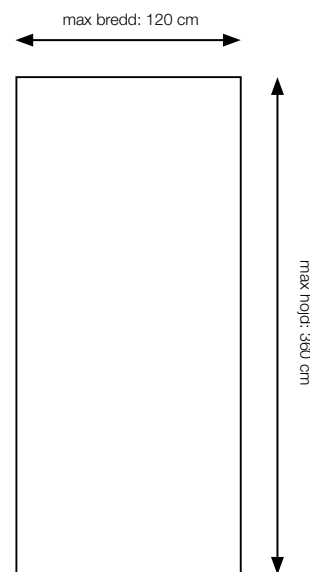

Pris per skena, inklusive takbeslag: Standardfärger: Vit, grå och svart lackering

Skenlängd (cm)	100	200	300	400	500	600
	1744	2173	2739	3034	3463	3894

Tillägg för lackering andra färger: 1106,- per skena inklusive beslag

Prisgrupp 1 = Cara, Fiji och Carlow (se sidan 61)

Prisgrupp 2 = Amiga, Meta, Wool, Trev, Twist Melange och Soul (se sidan 62) + kundens eget tyg

Prisgrupp 3 = Blazer Lite och Synergy (se sidan 63)

Prisgrupp 4 = Uld och Trevira CS med Kurage-mönster (se sidan 63-66)

Klädsel: Ovanstående pris -60%

Tillbehör: Standardfärger: Vit, grå och svart lackering

Väggsbeslag till 1 skena - artikelnr. 3111*:	297,- per st.
Väggsbeslag till 2 skenor - artikelnr. 3112*:	314,- per st.
Väggsbeslag till 3 skenor - artikelnr. 3113*:	331,- per st.
Väggsbeslag till 4 skenor - artikelnr. 3114*:	349,- per st.
Avståndsbeslag 0-25 cm - artikelnr. 3121*:	334,- per st.
Avståndsbeslag 26-100 cm - artikelnr. 3122*:	484,- per st.
Avståndsbeslag 100-200 cm - artikelnr. 3123*:	633,- per st.

Handtag: Standardfärger: Naturanodiserade, vit och svart - artikelnr. 3131*:

183,- per st.

Stropp: Standardfärger: Svart, mörkgrå och ljusgrå - artikelnr. 3133*:

163,- per st.

Sidolister:

Standardfärg: Naturanodiserade (inkluderat i priset)

Tillägg för lackering av sidolister andra färger**:

564,- per par

Större bredd och höjd
vid förfrågan

*Tillbehör typ se sidan 55**Se tillbehör färgkort i kollektionsspärmen