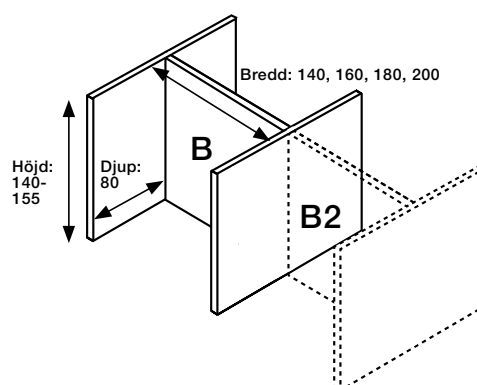

Floor Screen Booth System 50 Square

Båsen levereras i tre olika kombinationer, alla med höjden 140–155 cm.

Överdraget består av ett elastiskt tyg som säkerställer att det hålls fortsatt spänt. Överdraget kan tas av och tvättas.

Tryckta eller enfärgade textilier.

Synlig sidolist av strängpressad aluminium.

Ljudabsorberande kärna bestående av stenvull/mineralull framställd av naturliga mineraler.

Tjocklek: 54 mm.

Absorption class: A.

Bordets bredd x djup		140 x 80	160 x 80	180 x 80	200 x 80
Prisgrupp 1	A	18699	19681	21057	22411
Prisgrupp 2	A	20193	21559	22974	24467
Prisgrupp 3	A	25707	26904	28133	29361
Prisgrupp 4	A	25736	27063	28477	29950
Prisgrupp 1	A2	13956	14741	15566	16449
Prisgrupp 2	A2	14976	15981	17001	18083
Prisgrupp 3	A2	18761	19633	20550	21587
Prisgrupp 4	A2	20081	21261	22497	23774

Bordets bredd x djup		140 x 80	160 x 80	180 x 80	200 x 80
Prisgrupp 1	B	28187	28740	30114	31469
Prisgrupp 2	B	30624	31990	33406	34879
Prisgrupp 3	B	39799	40897	42111	43340
Prisgrupp 4	B	40889	42246	43659	45133
Prisgrupp 1	B2	18699	19486	20310	21194
Prisgrupp 2	B2	20193	21194	22214	23297
Prisgrupp 3	B2	25736	26620	27531	28574
Prisgrupp 4	B2	27673	28851	30090	31367

Bordets bredd x djup		140 x 80	160 x 80	180 x 80	200 x 80
Prisgrupp 1	C	13956	14741	15566	16449
Prisgrupp 2	C	14976	15981	17001	18083
Prisgrupp 3	C	18761	19633	20550	21587
Prisgrupp 4	C	20081	21261	22497	23774

Prisgrupp 1 = Cara, Fiji och Carlow (se sidan 61)

Prisgrupp 2 = Amiga, Meta, Wool, Trev, Twist Melange och Soul (se sidan 62) + kundens eget tyg

Prisgrupp 3 = Blazer Lite och Synergy (se sidan 63)

Prisgrupp 4 = Uld och Trevira CS med Kurage-mönster (se sidan 63-66)

Klädsel: Ovanstående pris -60%

Beslag i standardfärg är inkluderat i priset*

Standardfärger beslag: Vit, grå och svart lackering

Tillägg för lackering av beslag andra färger A, B, C**:

859,- per system

Tillägg för lackering av beslag andra färger A2, B2**:

429,- per system

Sidolister:

Standardfärg: naturanodiserade

Tillägg för lackering av sidolister andra färger A, B, C**:

859,- per system

Tillägg för lackering av sidolister andra färger A2, B2**:

429,- per system

* Beslagtyp se sidan 59-60

** Se tillbehör färgkort i kollektionspärmen

27 procent rabatt ska dras på angivna priser