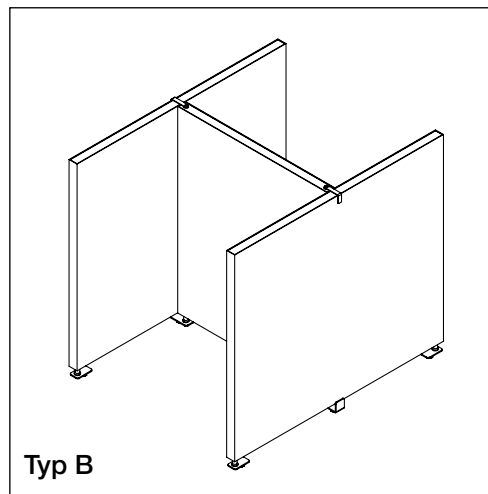

Floor Screen Booth System 50 Square

Kombinationsmöjligheter

Floor Screen Booth System 50 Square

Båsen levereras i tre olika kombinationer, alla med höjden 140–155 cm.

Överdraget består av ett elastiskt tyg som säkerställer att det hålls fortsatt spänt. Överdraget kan tas av och tvättas.