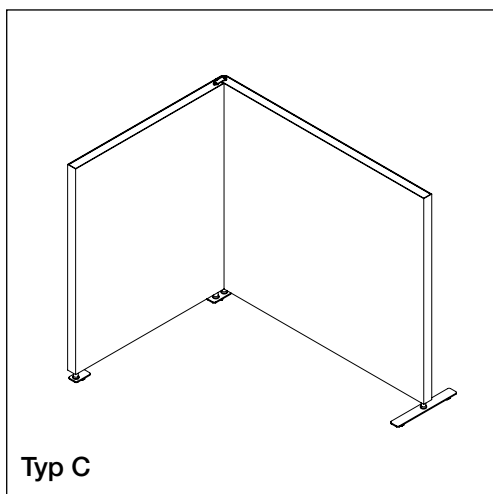

Floor Screen Booth System 50 Square

Kombinationsmöjligheter

Floor Screen Booth System 50 Square

Båsen levereras i tre olika kombinationer, alla med höjden 140–155 cm.

Överdraget består av ett elastiskt tyg som säkerställer att det hålls fortsatt spänt. Överdraget kan tas av och tvättas.