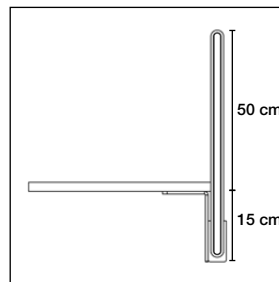

Frontmonterat beslag artikelnr. 3032