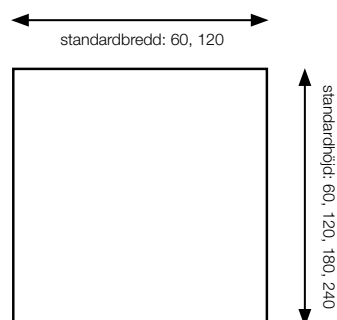

Wall Panel Basic System 40

Tryckta eller enfärgade textilier.

Ram av trä dold under tyget.

Ljudabsorberande kärna bestående av stenull/mineralull framställd av naturliga mineraler.

Tjocklek: 40 mm.

Absorption class: B.

Bredd (cm)		60	120
Höjd (cm)			
Prisgrupp 1	60	1700	2231
	120	2250	2827
	180	3107	3757
	240	4037	4757
Prisgrupp 2	60	1859	2471
	120	2471	3116
	180	3417	4129
	240	4440	5229
Prisgrupp 3	60	2307	2673
	120	2874	4031
	180	4039	5390
	240	5583	6543
Prisgrupp 4	60	2371	3150
	120	3150	4243
	180	4351	5544
	240	5649	6657

Prisgrupp 1 = Cara, Fiji och Carlow (se sidan 61)

Prisgrupp 2 = Amiga, Meta, Wool, Trev, Twist Melange och Soul (se sidan 62) + kundens eget tyg

Prisgrupp 3 = Blazer Lite och Synergy (se sidan 63)

Prisgrupp 4 = Uld och Trevira CS med Kurage-mönster (se sidan 63-66)

Beslag: Levereras med monteringskena*

* Beslagtyp se sidan 50