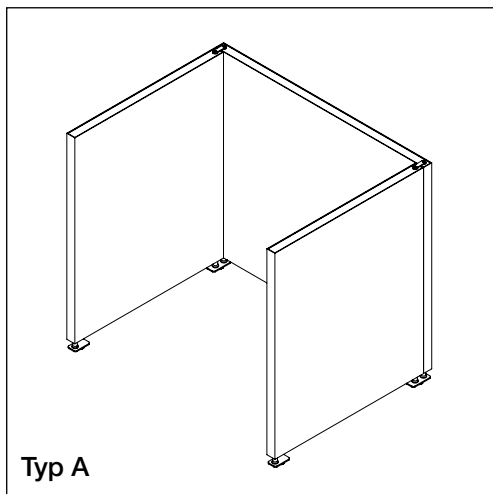

Floor Screen Booth System 50 Square

Kombinationsmöjligheter

Floor Screen Booth System 50 Square

Båsen levereras i tre olika kombinationer, alla med höjden 140–155 cm.

Överdraget består av ett elastiskt tyg som säkerställer att det hålls fortsatt spänt. Överdraget kan tas av och tvättas.