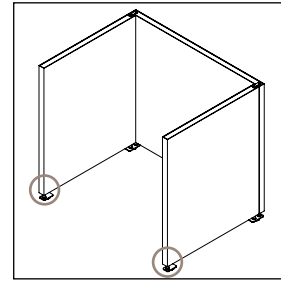

Justerbar fot artikelnr. 5220