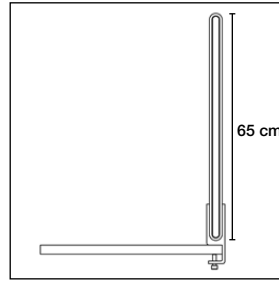

Wall Panel System 50 Motion

Väggbeslag artikelnr. 5010

Väggbeslag artikelnr. 5010

Väggbeslag artikelnr. 5010

Tillbehör

Table Screen System 30 Rounded

Klämbeslag artikelnr. 3030

Klämbeslag artikelnr. 3030