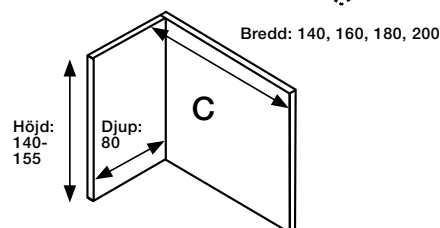

Floor Screen Booth System 30 Rounded

Båsen levereras i tre olika kombinationer, alla med höjden 140–155 cm.

Överdraget består av ett elastiskt tyg som säkerställer att det hålls fortsatt spänt. Överdraget kan tas av och tvättas.

Tryckta eller enfärgade textilier.

Synlig sidolist av strängpressad aluminium.

Ljudabsorberande kärna bestående av stennull/mineralull framställd av naturliga mineraler.

Tjocklek: 27 mm.

Absorption class: C.

Bordets bredd x djup		140 x 80	160 x 80	180 x 80	200 x 80
Prisgrupp 1	A	14961	15746	16847	17931
Prisgrupp 2	A	16154	17246	18379	19571
Prisgrupp 3	A	20566	21650	22781	23961
Prisgrupp 4	A	22379	23394	24463	25530
Prisgrupp 1	A2	11166	11794	12453	13161
Prisgrupp 2	A2	11980	12783	13600	14466
Prisgrupp 3	A2	16067	17009	17871	18771
Prisgrupp 4	A2	16316	17073	17999	19020

Bordets bredd x djup		140 x 80	160 x 80	180 x 80	200 x 80
Prisgrupp 1	B	22551	22990	24091	25176
Prisgrupp 2	B	24499	25591	26724	27901
Prisgrupp 3	B	32711	33797	34927	36107
Prisgrupp 4	B	34606	35563	36619	37686
Prisgrupp 1	B2	14961	15590	16249	16956
Prisgrupp 2	B2	16154	16956	17771	18636
Prisgrupp 3	B2	22140	23080	23940	24849
Prisgrupp 4	B2	22379	23150	24071	25093

Bordets bredd x djup		140 x 80	160 x 80	180 x 80	200 x 80
Prisgrupp 1	C	11166	11794	12453	13161
Prisgrupp 2	C	11980	12783	13600	14466
Prisgrupp 3	C	16067	17009	17871	18771
Prisgrupp 4	C	16314	17073	17999	19020

Prisgrupp 1 = Cara, Fiji och Carlow (se sidan 61)

Prisgrupp 2 = Amiga, Meta, Wool, Trev, Twist Melange och Soul (se sidan 62) + kundens eget tyg

Prisgrupp 3 = Blazer Lite och Synergy (se sidan 63)

Prisgrupp 4 = Uld och Trevira CS med Kurage-mönster (se sidan 63-66)

Klädsel: Ovanstående pris -60%

Beslag i standardfärg är inkluderat i priset*

Standardfärger beslag: Vit, grå och svart lackering

Tillägg för lackering av beslag andra färger** A, B, C: 859,- per system

Tillägg för lackering av beslag andra färger** A2, B2: 429,- per system

Sidolister:

Standardfärg: naturanodiserade

Tillägg för lackering av sidolister andra färger** A, B, C: 859,- per system

Tillägg för lackering av sidolister andra färger** A2, B2: 429,- per system

* Beslagtyp se sidan 54

** Se tillbehör färgkort i kollektionspärmen

27 procent rabatt ska dras på angivna priser