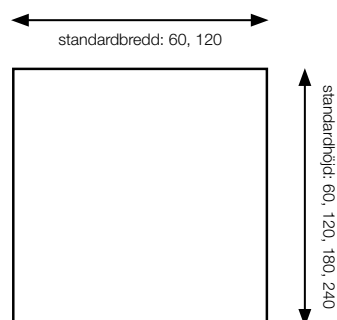

Wall Panel Basic System 30

Tryckta eller enfärgade textilier.

Ram av trä dold under tyget.

Ljudabsorberande kärna bestående av stenull/mineralull framställd av naturliga mineraler.

Tjocklek: 30 mm.

Absorption class: C.

Bredd (cm)		60	120
Höjd (cm)			
Prisgrupp 1	60	1359	1800
	120	1800	2263
	180	2487	3006
	240	3230	3807
Prisgrupp 2	60	1486	1977
	120	1977	2491
	180	2734	3303
	240	3551	4181
Prisgrupp 3	60	1897	2520
	120	2520	3167
	180	3480	4206
	240	4521	5327
Prisgrupp 4	60	2007	2754
	120	2786	3509
	180	4011	4686
	240	4854	5690

Prisgrupp 1 = Cara, Fiji och Carlow (se sidan 61)

Prisgrupp 2 = Amiga, Meta, Wool, Trev, Twist Melange och Soul (se sidan 62) + kundens eget tyg

Prisgrupp 3 = Blazer Lite och Synergy (se sidan 63)

Prisgrupp 4 = Uld och Trevira CS med Kurage-mönster (se sidan 63-66)

Beslag: Levereras med monteringskena*

* Beslagtyp se sidan 50