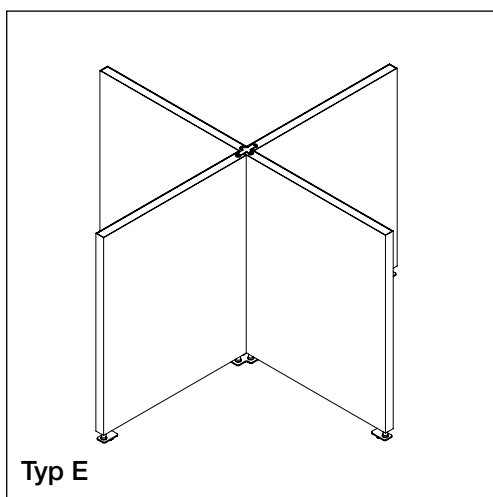

Floor Screen Booth System 50 Square

Kombinationsmöjligheter

Floor Screen Booth System 50 Square

Båsen levereras i tre olika kombinationer, alla med höjden 140–155 cm.

Överdraget består av ett elastiskt tyg som säkerställer att det hålls fortsatt spänt. Överdraget kan tas av och tvättas.