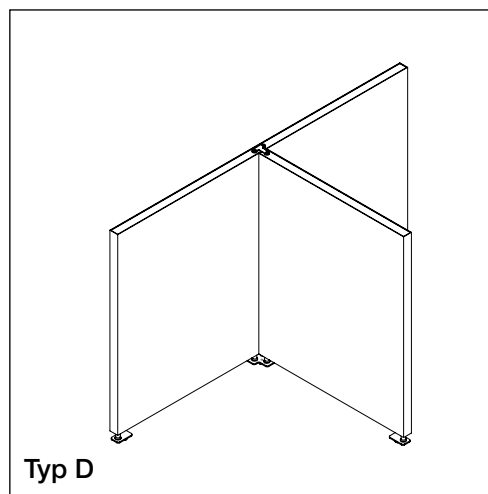

Floor Screen Booth System 50 Square

Kombinationsmöjligheter

Floor Screen Booth System 50 Square

Båsen levereras i tre olika kombinationer, alla med höjden 140–155 cm.

Överdraget består av ett elastiskt tyg som säkerställer att det hålls fortsatt spänt. Överdraget kan tas av och tvättas.