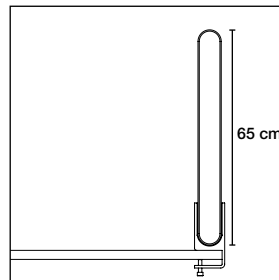

Frontmonterat beslag artikelnr. 5132

Frontmonterat beslag artikelnr. 5132

Table Screen System 50 Rounded

Klämbeslag artikelnr. 5030

Klämbeslag artikelnr. 5030

Klämbeslag artikelnr. 5030

Fast bordsbeslag artikelnr. 5031