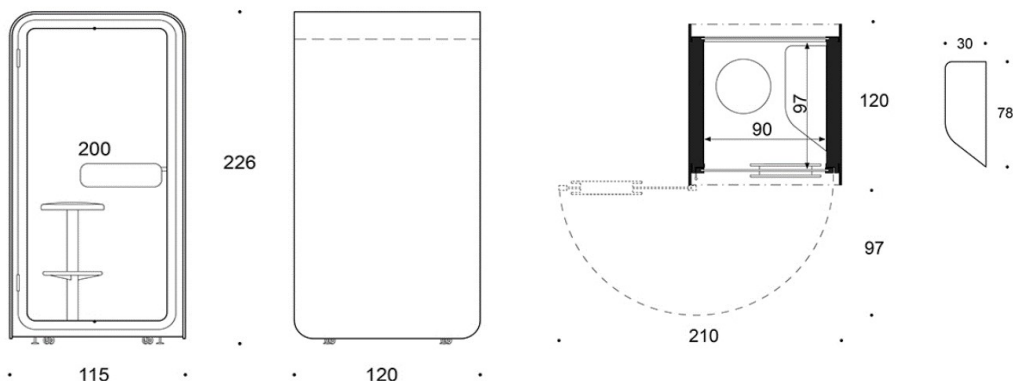

PodBooth

Design o4i Design Studio

PodBooth - Telefonkiosk

Telefonhytten PodBooth har utformats för att skapa en fridfull atmosfär i arbetsmiljön. Dörr med magnetstängning, runda hörn och rymlig inredning bidrar till användarupplevelsen. Standardutrustningen inkluderar hjul vilket gör den lätt att flytta. PodBooth har en enastående ljudisolering och även dess utsida fungerar som en akustisk yta.

27% rabatt ska dras på angivna priser