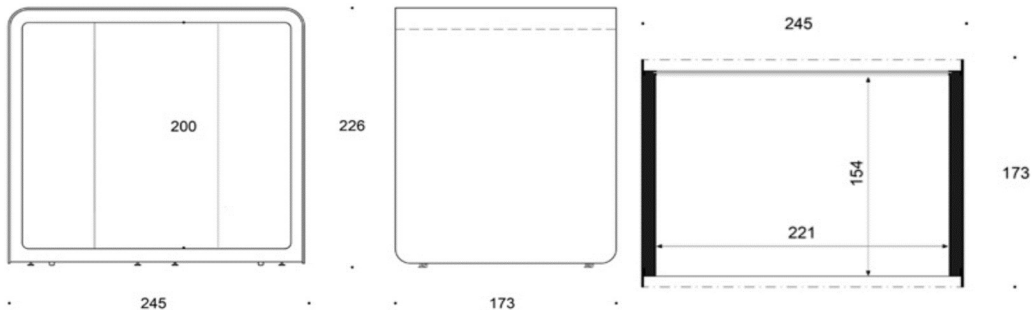

PodBooth Meeting

Design o4i Design Studio

PodBooth Meeting - Mötes- och arbetsrum med öppen front för 1–6 personer

PodBooth Meeting med öppen front erbjuder ett lugnt utrymme för 2–6 personer och är den perfekta lösningen för mobila möten på moderna arbetsplatser. PodBooth Meeting kan fås med eller utan inredning. Dimbart ljus och omfattande urval av olika tillbehör ger optimala förhållanden under möten.

27% rabatt ska dras på angivna priser