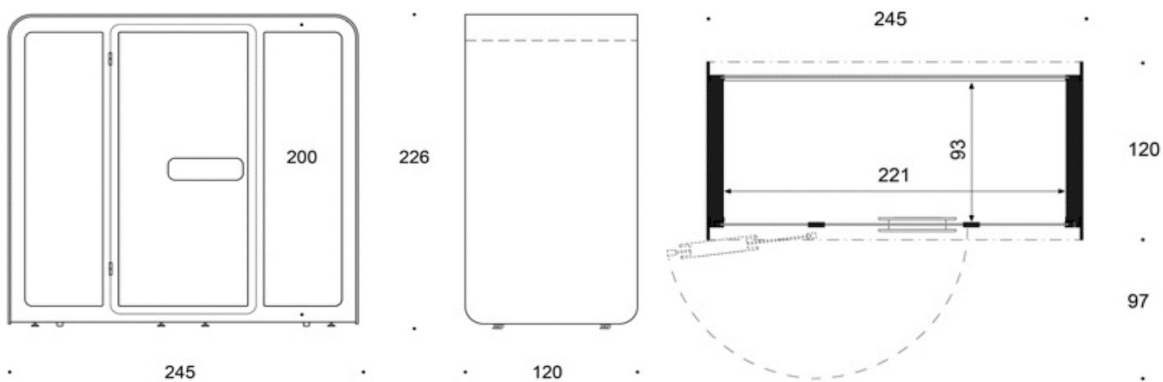

PodBooth Duo

Design o4i Design Studio

PodBooth Duo - Ljudisolerat mötes- och arbetsrum för 1–2 personer

PodBooth Duo erbjuder ett lugnt och ljudisolerat utrymme för 1-2 personer och är den perfekta lösningen för mobila möten på moderna arbetsplatser. PodBooth Duo kan fås med eller utan inredning. Justerbar fläkt och dimbart ljus ger optimala förhållanden under möten.

27% rabatt ska dras på angivna priser