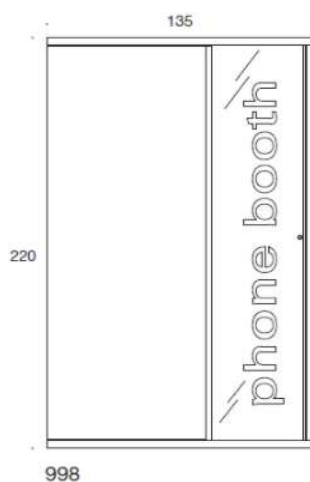

Hush

Design Pekka Toivola

Hush - Telefonkiosk

Med telefonhytten Hush sköter du dina telefonsamtal utan att bli störd. Med noggrant utvalda ljuddämpande material och en smart design är båset en ostörd plats för samtal och arbete. Tack vare sina dimensioner passar den nästan var som helst från smala korridorer till lobbyutrymmen.

27% rabatt ska dras på angivna priser