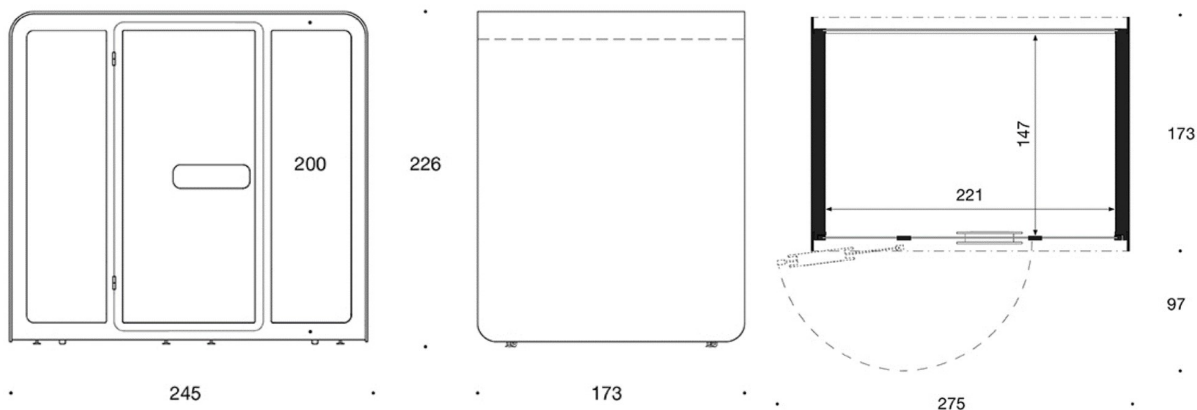

PodBooth Meeting

Design o4i Design Studio

PodBooth Meeting - Ljudisolerat mötes- och arbetsrum för 1–6 personer

PodBooth Meeting erbjuder ett lugnt och ljudisolerat utrymme för 1–6 personer och är den perfekta lösningen för mobila möten på moderna arbetsplatser. PodBooth Meeting kan fås med eller utan inredning. Justerbar fläkt och dimbart ljus ger optimala förhållanden under möten. Standardutrustningen inkluderar hjul vilket gör den flyttbar.

27% rabatt ska dras på angivna priser