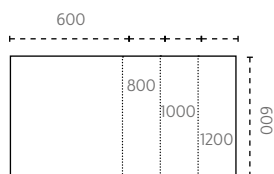

- Välj mellan två höjdjusteringar:
 - 670-1170 mm (slaglängd 500 mm)
 - 595-1245 mm (slaglängd 650 mm)

- Ben, 500 mm SL tvådelade eller 650 mm SL tredelade
- Helt PVC fritt system
- 0,1 W standby förbrukning
- Stativet är kvalitetstestat och godkänt enl EN 527

25% rabatt ska dras av på angivna priser.

BORDSSKIVOR

SITT- OCH STÅBORD | ERGOFUNK

BORDSSKIVOR TILL MANUELLA OCH ELDRIVNA T-STATIV

MÅTT

600 x 600 mm
800 x 600 mm
1000 x 600 mm
1200 x 600 mm

ART.NR

06600-Z
08600-Z
10600-Z
12600-Z