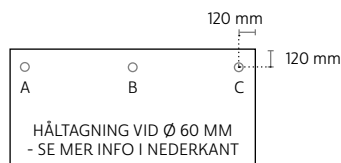

KABELGENOMFÖRING Ø 60 MM, INKL. HÅLTAGNING

FÄRG	ART.NR	PRIS
Svart	20701	185 kr
Vit	20703	185 kr
Silvergrå	20704	185 kr