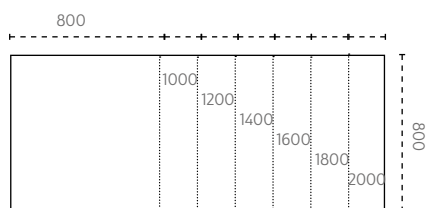

- Välj mellan två höjdjusteringar:
 - 670-1170 mm (slaglängd 500 mm)
 - 595-1245 mm (slaglängd 650 mm)

- Ben, 500 mm SL tvådelade eller 650 mm SL tredelade
- Helt PVC fritt system
- 0,1 W standby förbrukning
- Stativet är kvalitetstestat och godkänt enl EN 527

25% rabatt ska dras av på angivna priser.

BORDSSKIVOR

SITT- OCH STÅBORD | ERGOFUNK

BORDSSKIVOR TILL MANUELLA OCH ELDRIVNA T-STATIV

MÅTT

600 x 600 mm
800 x 600 mm
1000 x 600 mm
1200 x 600 mm

ART.NR

06600-Z
08600-Z
10600-Z
12600-Z

GRUPP 1

PRIS
705 kr
710 kr
865 kr
1 005 kr

GRUPP 2

PRIS
740 kr
750 kr
900 kr
1 055 kr

GRUPP 3

PRIS
-
-
-
-

BORDSSKIVOR TILL MANUELLA OCH ELDRIVNA T-STATIV

MÅTT

800 x 800 mm
1000 x 800 mm
1200 x 800 mm
1400 x 800 mm
1600 x 800 mm
1800 x 800 mm
2000 x 800 mm

ART.NR

08800-Z
10800-Z
12800-Z
14800-Z
16800-Z
18800-Z
20800-Z

GRUPP 1

PRIS
895 kr
1 065 kr
1 225 kr
1 430 kr
1 610 kr
1 775 kr
2 335 kr