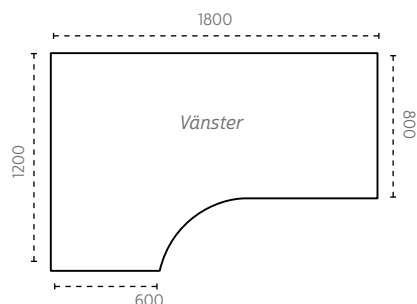

PRIS

2 445 kr
2 445 kr

BORDSKIVOR TILL MANUELLA OCH ELDRIVNA T-STATIV

VARIANT

Vänster
Höger

ART.NR

18120-Z
18120-ZH

GRUPP 1