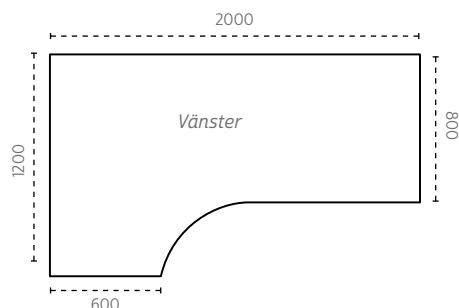

PRIS

2 540 kr
2 540 kr

GRUPP 2

PRIS

2 655 kr
2 655 kr

BORDSKIVOR TILL MANUELLA OCH ELDRIVNA T-STATIV

VARIANT

Vänster
Höger