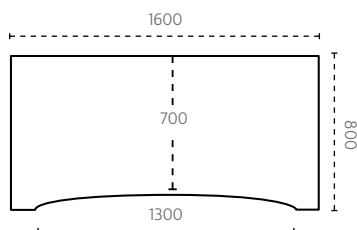

BORDSSKIVOR TILL MANUELLA OCH ELDRIVNA T-STATIV | MAGURTAG