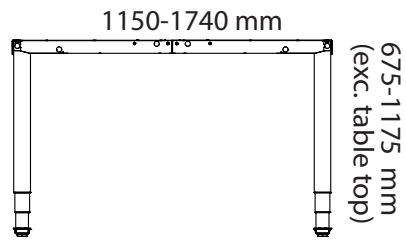

24% rabatt ska dras av på angivna priser

ELECTRIC STAND

2-legs electric stand

690 mm Long foot

610 mm Std. foot

490 mm
Short foot