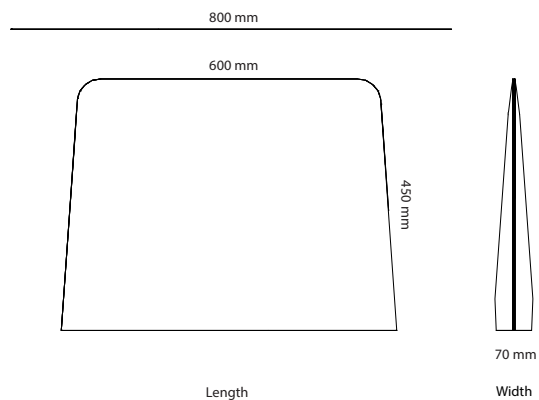

24% rabatt ska dras av på angivna priser

PARTITIONS & SCREENS

Table screen

Wall screen

SURFACE LAYER/COLOUR

Price Group 1

Feldt

Art.no	Table Screen	PG1	PG2	PG3
47A6H4	Ease table screen W:600mm H:450mm	3 333 kr	3 694 kr	4 412 kr
47A8H4	Ease table screen W:800mm H:450mm	3 543 kr	4 085 kr	4 804 kr
	Screen			
47B8H13	Ease screen W:840mm H:1300mm	5 511 kr	6 717 kr	9 890 kr
47B12H13	Ease screen W:1260mm H:1300mm	9 783 kr	10 477 kr	13 876 kr