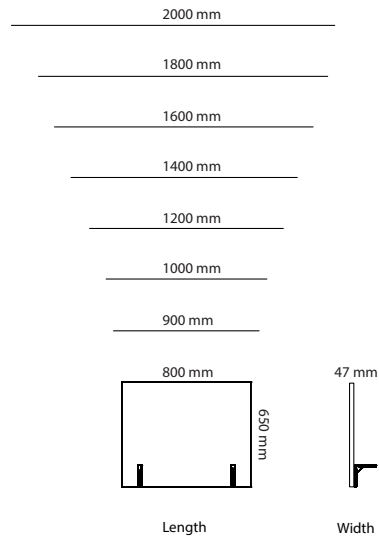

24% rabatt ska dras av på angivna priser

TABLE SCREEN ACOUSTICS

Sharp corners

SURFACE LAYER/COLOUR

Table Screen acoustics

Price Group 1

Cara

Carlow

All other materials and colors are offered separately