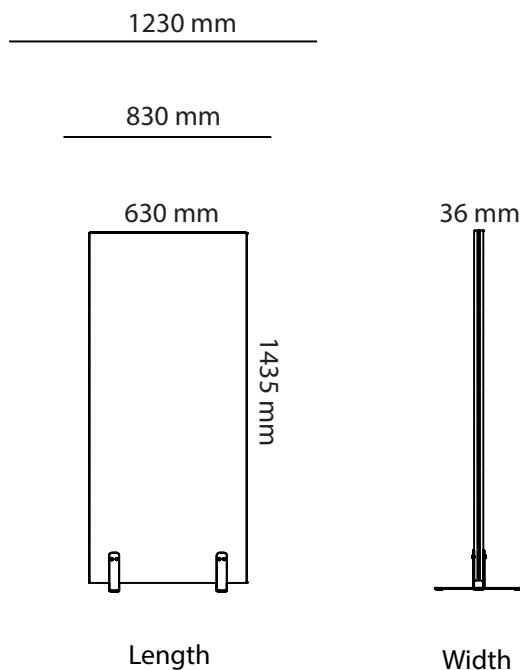

24% rabatt ska dras av på angivna priser

PARTITIONS & SCREENS

Table screen

Wall screen

SURFACE LAYER/COLOUR

Price Group 1

Feldt

Art.no	Table Screen	PG1	PG2	PG3
47A6H4	Ease table screen W:600mm H:450mm	3 333 kr	3 694 kr	4 412 kr
47A8H4	Ease table screen W:800mm H:450mm	3 543 kr	4 085 kr	4 804 kr
	Screen			
47B8H13	Ease screen W:840mm H:1300mm	5 511 kr	6 717 kr	9 890 kr
47B12H13	Ease screen W:1260mm H:1300mm	9 783 kr	10 477 kr	13 876 kr