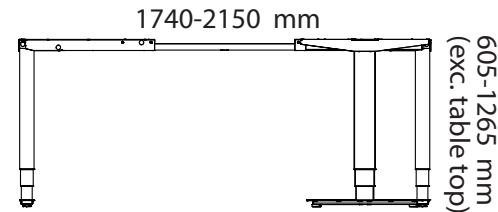

24% rabatt ska dras av på angivna priser

CHOICE DESK

12

OPTIONS

Desktop	Price
Cable Management	
Hole Ø51 mm	50 kr
Hole Ø60mm	50 kr
Hole Ø30mm	50 kr
Hole Ø80mm	50 kr
Cable recess on back side:	
Long (follows length of table top)	68 kr
Short (fixed length 300mm)	68 kr
Legs	
900 mm (L1: 1200-1590mm)	3 513 kr
900 mm (L2: 1600-2000mm)	4 291 kr

24% rabatt ska dras av på angivna priser

ELECTRIC STAND

2-legs electric stand

690 mm Long foot

610 mm Std. foot

490 mm
Short foot

3-legs electric stand

690 mm
(foot)