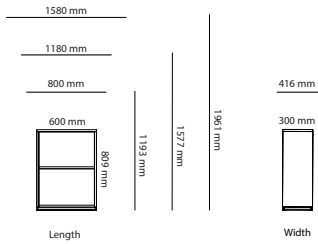

Open storage