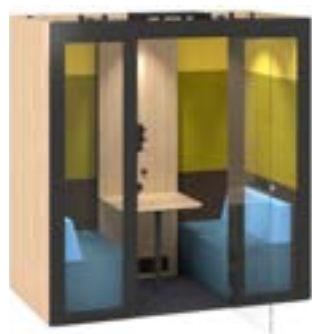

Screen Room M.
Storlek: 2148×1189×2235 mm.

Art.nr.	Storlek	Pris
SRM	2148×1189, höjd 2235 mm	* mot offert