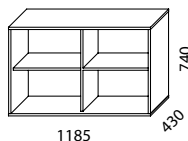

Skjutdörrsförvaring – bredd 1185 mm

Val av stomme, dörr och underrede. Lås ingår i dörrar. Lackade eller klädda dörrar och ryggar som tillval.

Öppen förvaring 2x4 och 1185 mm bred.
Hyllplan djup 354 mm

Art.nr.	Mått (mm)	Laminat Vit, Björk, Bok Svart, Mörkgrå, Ljusgrå	Laminat Ek, Ask, Valnöt
12-00	1185x740x430	3 352 SEK	3 688 SEK