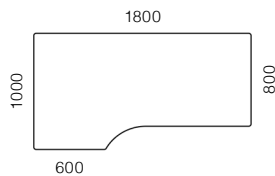

Figurativa bordsskivor

Contur med 20 mm rund hörnradie.

Figurativa skivor, kärna spån eller MDF, fasade eller raka kanter. Materialval på sidan 4.

Fler skivor och storlekar finns i vår bordsbank www.form2.se/bordsbanken. Vid större volymer – be om offert.

Art nr 1080

Prisgrupp 1 Laminat	Prisgrupp 2 Laminat övrigt	Prisgrupp 3 Laminat MDF	Prisgrupp 4 Laminat special	Prisgrupp 5 Desktop, fanér
Vit	Ek	Vit – MDF	Anti fingerprint	Desktop
Ljusgrå	Svart	Ljusgrå – MDF	Polygloss	Fanér
Mörkgrå	Valnöt			
Björk	Ask			* mot offert
Bok				

Prisgrupp 1	Prisgrupp 2	Prisgrupp 3	Prisgrupp 4	Prisgrupp 5
2 773 SEK	3 049 SEK	4 015 SEK	6 464 SEK	* mot offert