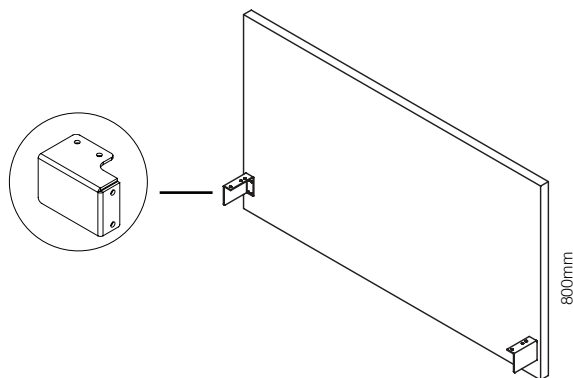

Obs! Ange vid beställning om skärm ska användas som sidoskärm, dvs kopplas med annan skärm. Standardbeslag ingår.

Screen bordsskärm höjd 650 mm

Art.nr.	Bredd	Djup	Prisgrupp 1	Prisgrupp 2	Prisgrupp 3	Prisgrupp 4
586030	600 mm	30 mm	1 683 SEK	1 726 SEK	1 874 SEK	2 001 SEK
586040	600 mm	40 mm	1 690 SEK	1 764 SEK	1 912 SEK	2 039 SEK
587030	700 mm	30 mm	1 726 SEK	1 816 SEK	1 996 SEK	2 151 SEK
587040	700 mm	40 mm	1 766 SEK	1 856 SEK	2 036 SEK	2 190 SEK
588030	800 mm	30 mm	1 751 SEK	1 847 SEK	2 037 SEK	2 201 SEK
588040	800 mm	40 mm	1 791 SEK	1 887 SEK	2 078 SEK	2 241 SEK
5810030	1000 mm	30 mm	1 989 SEK	2 105 SEK	2 338 SEK	2 538 SEK
5810040	1000 mm	40 mm	2 031 SEK	2 148 SEK	2 381 SEK	2 581 SEK
5812030	1200 mm	30 mm	2 183 SEK	2 320 SEK	2 596 SEK	2 832 SEK
5812040	1200 mm	40 mm	2 228 SEK	2 366 SEK	2 642 SEK	2 878 SEK
5814030	1400 mm	30 mm	2 378 SEK	2 537 SEK	2 855 SEK	3 128 SEK
5814040	1400 mm	40 mm	2 426 SEK	2 585 SEK	2 903 SEK	3 177 SEK
5816030	1600 mm	30 mm	2 573 SEK	2 753 SEK	3 113 SEK	3 423 SEK
5816040	1600 mm	40 mm	2 625 SEK	2 805 SEK	3 165 SEK	3 475 SEK
5818030	1800 mm	30 mm	2 736 SEK	2 937 SEK	3 340 SEK	3 686 SEK
5818040	1800 mm	40 mm	2 791 SEK	2 992 SEK	3 395 SEK	3 741 SEK
5820030	2000 mm	30 mm	2 996 SEK	3 218 SEK	3 663 SEK	4 045 SEK
5820040	2000 mm	40 mm	3 053 SEK	3 275 SEK	3 721 SEK	4 102 SEK