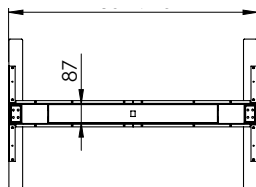

SLIDE Plus
1150-1740