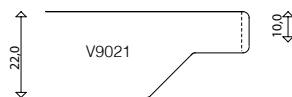

Bordsskivor Produktfakta

20 mm rund hörnradie

Raka hörn

Valfria mått.

Välj Contur med runda hörn eller Clean med raka hörn.

Kantprofiler

Laminat och Desktop

Kantlistad rak profil
Prisgrupp 1, 2, 4, 5