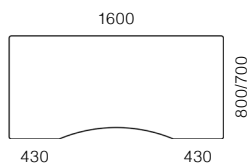

Art nr 1131

Prisgrupp 1	Prisgrupp 2	Prisgrupp 3	Prisgrupp 4	Prisgrupp 5
2 152 SEK	2 366 SEK	3 690 SEK	4 393 SEK	* mot offert

Bordsskivor Bordsbanken

Välj egen form och storlek, raka hörn Clean eller Contur med hörnradi 20 mm. Utgå från våra skivformat för att få fram priset: välj ett skivformat med mått och form där din skiva får plats. **Obs!** Om formen är ny tillkommer en startkostnad **1 274 SEK** vid första ordertillfället.