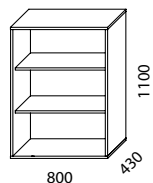

Öppen förvaring 3x A4 och 800 mm bred.
Hyllplan djup 354 mm

Art.nr.	Mått (mm)	Laminat Vit, Björk, Bok Svart, Mörkgrå, Ljusgrå	Laminat Ek, Ask, Valnöt
83	800x1100x430	3 124 SEK	3 390 SEK