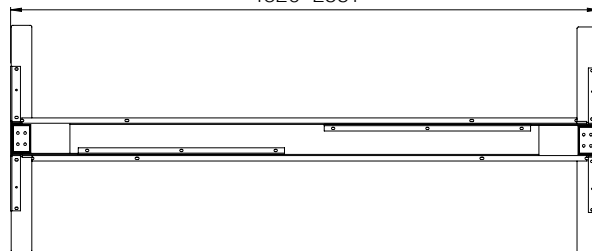

Mått med sargförlängare

1820–2551