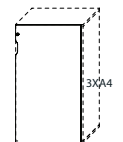

Låsbar slagdörr 3x A4
För 15-00

Art.nr.	Dörr	Laminat Vit, Björk, Bok Svart, Mörkgrå, Ljusgrå	Laminat Ek, Ask, Valnöt	Lack/Polygloss
33V	V-hängd	1 077 SEK	1 203 SEK	1 867 SEK
33H	H-hängd	1 077 SEK	1 203 SEK	1 867 SEK

Mot pristillägg komplettera förvaringens rygg och dörr

Fiberklädd rygg

Art.nr.	Ljusgrå/Mörkgrå/Antracit
15F	638 SEK

Fiberklädd dörrfront *Obs! Går endast att få på laminatdörrar. Kantlist följer dörrens färg*

Art.nr.	Ljusgrå/Mörkgrå/Antracit
33F	898 SEK