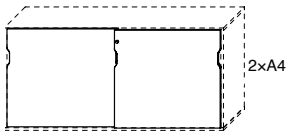

Låsbart skjutdörrspar 2x A4 för 18-00 skåp

Art.nr.	Laminat Vit	Laminat Björk, Bok, Svart, Mörkgrå, Ljusgrå	Laminat Ek, Ask, Valnöt	Lack/Polygloss
30	1 487 SEK	1 607 SEK	1 733 SEK	2 901 SEK

Mot pristillägg komplettera förvaringens rygg och dörr.

Fiberklädd rygg

Art.nr.	Ljusgrå/Mörkgrå/Antracit
18F	996 SEK

Fiberklädd dörrfront *Obs! Går endast att få på laminatdörrar. Kantlist följer dörrrens färg*

Art.nr.	Ljusgrå/Mörkgrå/Antracit
30F	2 050 SEK