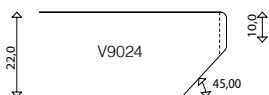

Kantlistad rak profil/fasning
i underkant, synlig MDF-kärna
Prisgrupp 3, 5