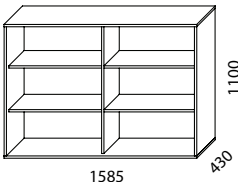

Öppen förvaring 3x A4 och 1585 mm bred.
Hyllplan djup 354 mm

Art.nr.	Mått (mm)	Laminat Vit	Laminat Björk, Bok, Svart, Mörkgrå, Ljusgrå	Laminat Ek, Ask, Valnöt
19-00	1585x1100x430	4 847 SEK	5 400 SEK	5 848 SEK