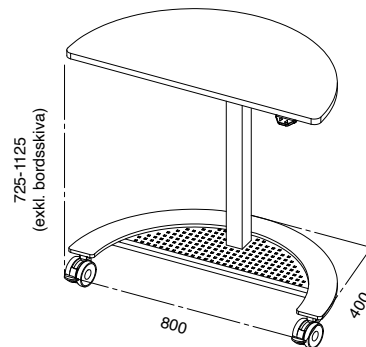

Bord Air Produktfakta

Flexibla höj- och sänkbara bord. Mobil eller väggmonterad enhet. Är avsedd för den mindre arbetsplatsen. Bordsskivan är 22 mm i laminat, kärna spånskiva och är kantlistad med 2 mm PP-list. Kantlisten följer laminatets färg.

AIR GAS

Air Gasstativ, 800×400 mm.
Slaglängd 400 mm, 725–1125 exkl. bordsskiva.
Pelare med rektangulär profil. Finns i silver, svart eller vit.
Balansvikt 12,5 kg (pelarens lyftkraft upp och ner).
Levereras med låsbara hjul. Kan förses med justerbar ställfot.