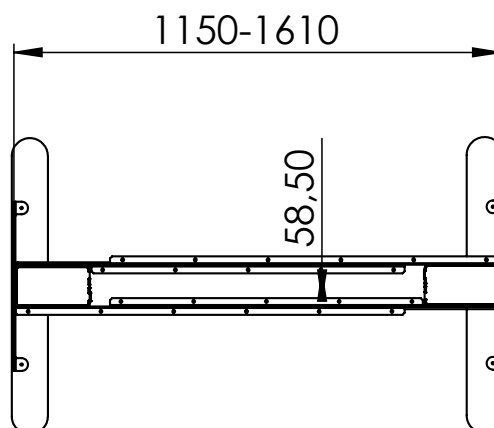

Sky Twist produktfakta

Elektriskt 2-parallellsystem med runda ben och platta fötter. Sargen är steglöst justerbar i stativets längdriktning och passar bordsskivor i längd från 1200 till 1800 mm. Stativbredd 1150–1610 mm. Benets fot måtar 700 mm.

Sky Twist finns i vitlack och svartlack som standard. De två översta benprofilerna är alltid lackade i svart. Benen är steglöst elektriskt justerbara i höjd 650 mm (600–1250 mm) exkl. bordsskiva. Stativet är komplett med sarg och styrenhet. Sky Twist kan byggas ut till ett treparallellsystem mot offert. Max belastning ca 140 kg.

Färger stativ

Vit
RAL 9010
Glans 70

Svart
RAL 9005
Glans 20

Egen kulör
mot offert

Denna produktserie finns även i andra material, färger, storlekar och utföranden än de som står angivna och offereras separat.

FORM2 kan ej garantera att tryckta färger överensstämmer med verkliga färger. Vänligen kontakta oss för färgprov.