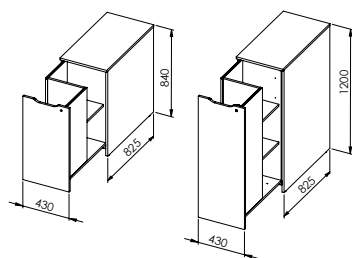

Twinförvaring

Art.nr.	Mått (mm)	Höjd	Laminat Vit, Björk, Bok Svart, Mörkgrå, Ljusgrå	Laminat Ek, Ask, Valnöt
86	430x825x840	2xA4	6 836 SEK	7 436 SEK
87	430x825x1200	3xA4	7 300 SEK	7 937 SEK

Sidoutdragsförvaring med delad förvaring. Skåpet är utrustat med mjukstängande självindrag.

Mot pristillägg komplettera förvaringens rygg och dörr

Klä med fiber

Art.nr.	Beskrivning	Höjd	Ljusgrå/Mörkgrå/Antracit
86F	Fiberklädd baksida	2xA4	600 SEK
87F	Fiberklädd baksida	3xA4	638 SEK
86UF	Klädd utdrags sida i fiber	2xA4	641 SEK
87UF	Klädd utdrags sida i fiber	3xA4	772 SEK
86F	Fiberklädd front	2xA4	866 SEK
87F	Fiberklädd front	3xA4	898 SEK

Lackad front

Art.nr.	Höjd	Pris
86L	2xA4	782 SEK
87L	3xA4	831 SEK

Polygloss front

Art.nr.	Höjd	Ljusgrå/Mörkgrå/Antracit
86TP	2xA4	481 SEK
87TP	3xA4	530 SEK