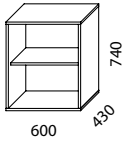

Slagdörrsförvaring – bredd 600 mm

Val av stomme, dörr och underrede. Lås ingår i dörrar. Lackade eller klädda dörrar och ryggar som tillval.

Öppen förvaring 2x A4
Hyllplan djup 354 mm

Art.nr.	Mått (mm)	Laminat Vit, Björk, Bok Svart, Mörkgrå, Ljusgrå	Laminat Ek, Ask, Valnöt
14-00	600x740x430	1 826 SEK	2 011 SEK