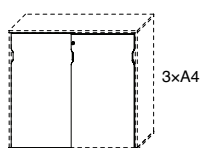

Art.nr.	Ljusgrå/Mörkgrå/Antracit
26F	1 710 SEK

Öppen förvaring 3x4 och 1185 mm bred.
Hyllplan djup 354 mm

Art.nr.	Mått (mm)	Laminat Vit, Björk, Bok Svart, Mörkgrå, Ljusgrå	Laminat Ek, Ask, Valnöt
13-00	1185x1100x430	3 814 SEK	4 195 SEK