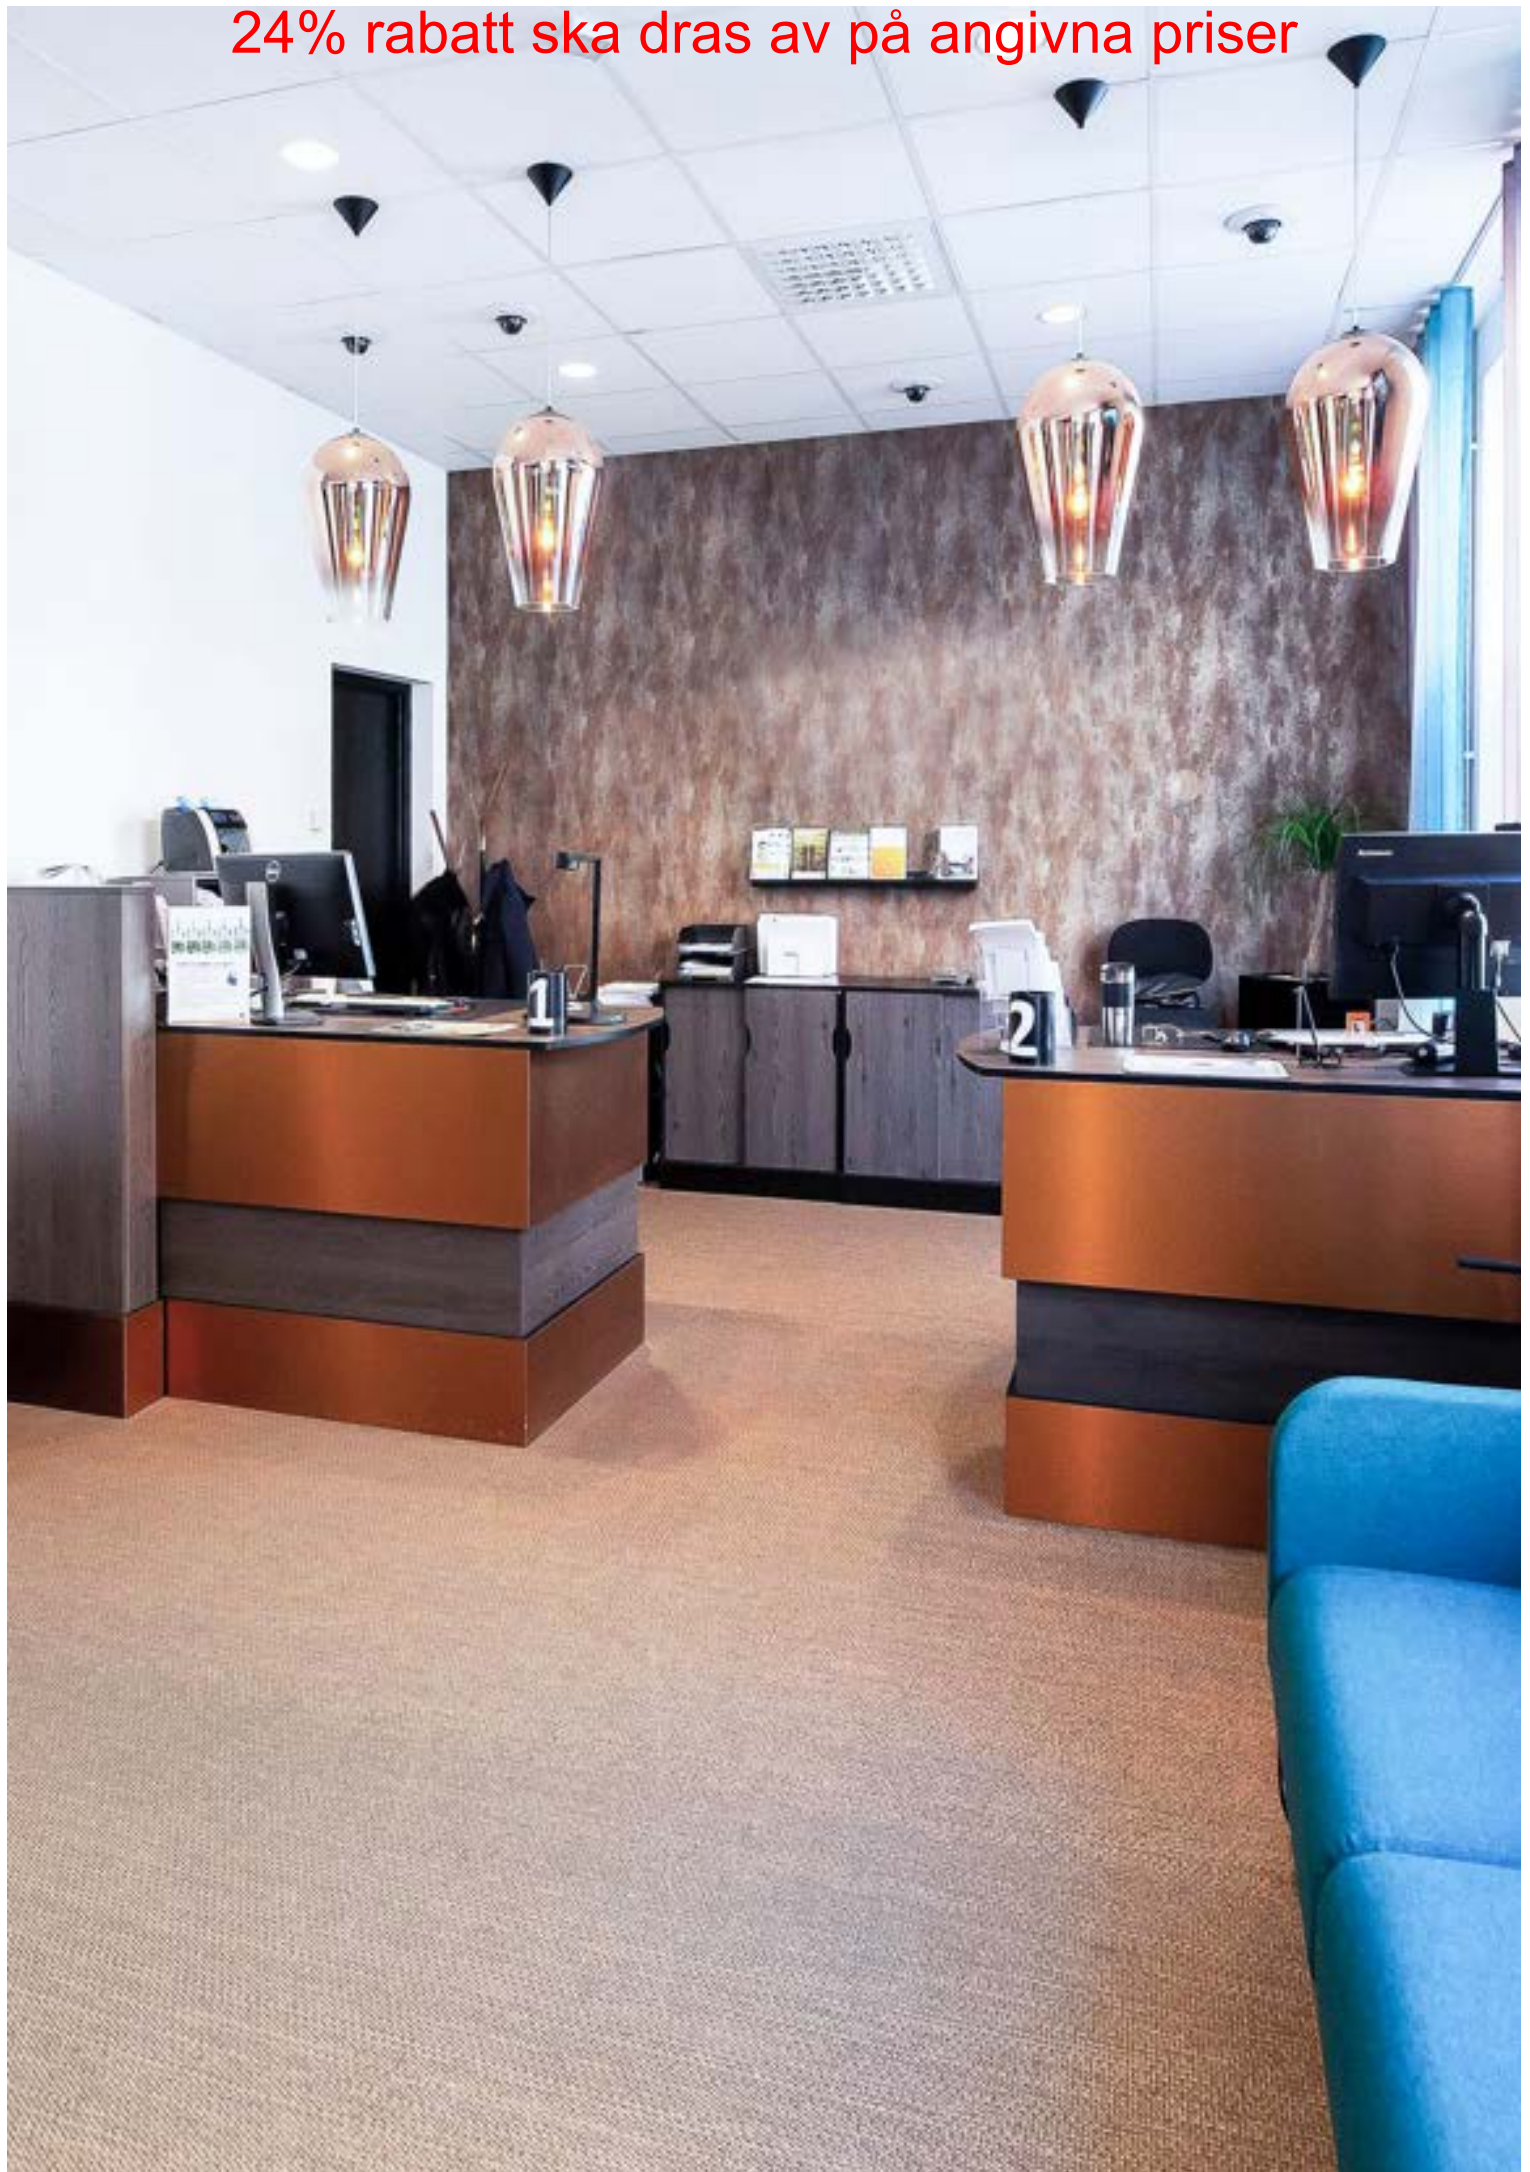

24% rabatt ska dras av på angivna priser