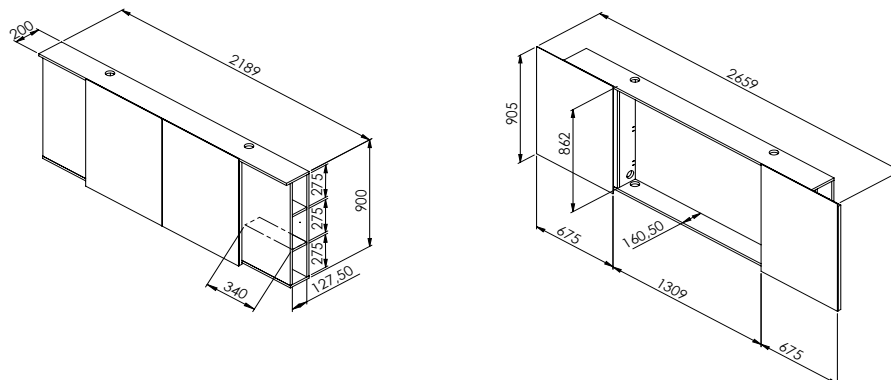

Mediaskåp Produktfakta

Store Mediaskåp är lämplig för presentationer och videomöten för det mindre mötesrummet. Utrustad med TV-skärm blir den ett mycket bra alternativ till projektor. Mediaskåpet ger plats för en TV i storlek upp till 1310x860x160 mm.

Stomme i laminat och skjutdörrar i vitt skrivbart opalglas alternativt whiteboard. Sidofacken som finns på gavlarna har tre hyllplan för praktisk förvaring. Skåpet är utrustat med fyra kabelhål på var sida som underlättar kabelhanteringen.

Material – skåp

Material – dörrar och yttre sidofront

Art.nr.	Mått	Vit	Björk	Ek/Ask
60	2189x900x206 mm	17 533 SEK	18 039 SEK	18 685 SEK

Tillval

Art nr.	Benämning	Pristillägg
60W	Whiteboardyta på sidostycken	1 547 SEK

Denna produktserie finns även i andra material, färger, storlekar och utföranden än de som står angivna och offereras separat.

FORM2 kan ej garantera att tryckta färger överensstämmer med verkliga färger. Vänligen kontakta oss för färgprov.