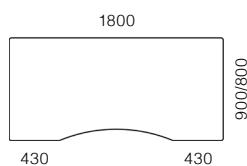

Art nr 1084

Prisgrupp 1	Prisgrupp 2	Prisgrupp 3	Prisgrupp 4	Prisgrupp 5
2 773 SEK	3 049 SEK	4 015 SEK	6 464 SEK	* mot offert