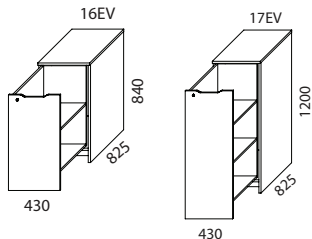

Sidoutdragsförvaring och Twinförvaring

Sidoutdragsförvaring med stomme i vit, björk eller eklaminat, utdragsslåden följer stommens färg. Skåpet är utrustat med mjukstängande självindrag med låsbar front. Stomme med integrerad sockel. Stödhjul för utdragslåden ingår. Kan utrustas med hängmappsram på nedersta hyllplanet samt personlig förvaring. Förborrade hål i förvaringen för tilläggsprodukter.

Sidoutdragsförvaring

Art.nr.	Mått (mm)	Höjd	Öppning	Laminat Vit, Björk, Bok Svart, Mörkgrå, Ljusgrå	Laminat Ek, Ask, Valnöt
16EV	430x825x840	2xA4	Vänster	6 001 SEK	6 600 SEK
16EH	430x825x840	2xA4	Höger	6 001 SEK	6 600 SEK
17EV	430x825x1200	3xA4	Vänster	6 363 SEK	7 000 SEK
17EH	430x825x1200	3xA4	Höger	6 363 SEK	7 000 SEK

Sidoutdragsförvaring vänster eller höger. Skåpet är utrustat med mjukstängande självindrag.

Mot pristillägg komplettera förvaringens rygg och dörr

Klä med fiber

Art.nr.	Beskrivning	Höjd	Ljusgrå/Mörkgrå/Antracit
16F	Fiberklädd baksida	2xA4	600 SEK
17F	Fiberklädd baksida	3xA4	638 SEK
16UF	Klädd utdrags sida i fiber	2xA4	641 SEK
17UF	Klädd utdrags sida i fiber	3xA4	772 SEK
18FHV	Fiberklädd front	2xA4	866 SEK
19FHV	Fiberklädd front	3xA4	898 SEK

Lackad front

Art.nr.	Höjd	Pris
18L	2xA4	782 SEK
19L	3xA4	831 SEK

Polygloss front

Art.nr.	Höjd	Öppning	Pris
18HP	2xA4	Höger	481 SEK
18VP	2xA4	Vänster	481 SEK
19HP	3xA4	Höger	530 SEK
19VP	3xA4	Vänster	530 SEK