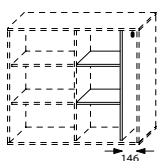

Garderobsinredning med mellansida hyllplan och krok. Kan användas både på skåpets höger- och vänstersida.

Art.nr.	Mått	Passar till Art.nr.	Vit-/björklaminat	Eklaminat
45	Bredd 146 mm	13-00	1 164 SEK	1 280 SEK
45B	Bredd 146 mm	19-00	1 164 SEK	1 280 SEK

JAKOB krok med självhäftande baksida. Passar bland annat till utdragsslädens rygg på art.nr. 16E och 17E.

Art.nr.	Mått	Vit/Svart/Silver	Kromsilver
202	60x60 mm	231 SEK	253 SEK

Klädgalge/draghandtag till förvaring. Skruvbar och går även att hänga på vägg.

Art.nr.	Mått	Vit/Svart/Silver	Kromsilver
57	395x90 mm	551 SEK	606 SEK