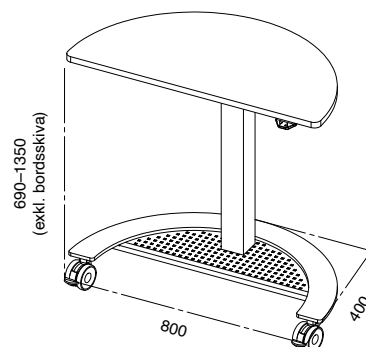

AIR EL

Air Elstativ, 800×400 mm.
Slaglängd 660 mm, 690–1350 exkl. bordsskiva.
Pelare med kvadratisk profil. Stativet finns i silver, svart eller vit.
Belastning ca 80 kg (avser centrerad belastning pga. tipprisk.)
Levereras med låsbara hjul. Kan förses med justerbar ställfot.