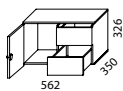

Tillbehör

Personlig förvaringsbox med låsbar dörr + 2 lådor

Art.nr.	Mått	Vitlaminat
40A	562x350x326 mm	2 137 SEK