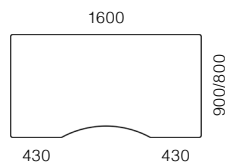

Art nr 1083

Prisgrupp 1	Prisgrupp 2	Prisgrupp 3	Prisgrupp 4	Prisgrupp 5
2 575 SEK	2 832 SEK	3 690 SEK	4 920 SEK	* mot offert