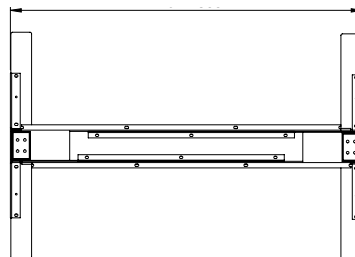

Mått med standardsarg

1102–1833