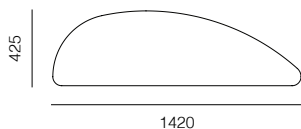

Tillbehör

Bordsskärm i ljusgrå, mörkgrå eller antracit fiber med kärna i kartong. Tjocklek 7 mm.

Art.nr.	Mått	Ljusgrå/Mörkgrå/Antracit
198	1420×425 mm	1 748 SEK