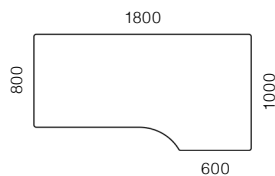

Art nr 1081

Prisgrupp 1	Prisgrupp 2	Prisgrupp 3	Prisgrupp 4	Prisgrupp 5
2 773 SEK	3 049 SEK	4 015 SEK	6 464 SEK	* mot offert