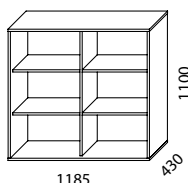

Öppen förvaring 3x4 och 1185 mm bred.
Hyllplan djup 354 mm

Art.nr.	Mått (mm)	Laminat Vit, Björk, Bok Svart, Mörkgrå, Ljusgrå	Laminat Ek, Ask, Valnöt
13-00	1185x1100x430	3 814 SEK	4 195 SEK