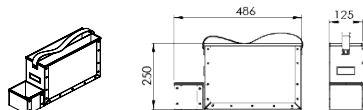

Tillbehör till personlig förvaring

Lådbox i kartong för personliga tillbehör.
Löstagbar prylob.
Axelrem i mörkbrunt läder.

Art.nr.	Mått	Grå Kartong/Brunt läderband
53	486x125x250 mm	1 131 SEK

Store rullhurts

Behöver du ett extra utrymme finns vår låsbara rullhurts med fyra lådor i laminat. Pennlåda i översta lådan, handtag i rostfritt och låsbara hjul. Kan kompletteras med blankettfack och skiljevägg för A5 alternativt A4.