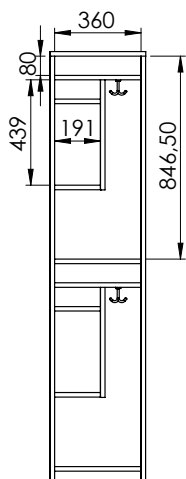

Store Personlig förvaring

Förvaringsskåp för två personer. Stomme i laminat. Högerhängda slagdörrar, separat låsbara med nyckellås, kodlås eller elektroniska lås (EM 125 khz eller MIFARE 13,56 Mhz). Låsen säljs separat. Inside med klädkrok och hylla. Handtag i brunt, svart eller naturfärgat läder.

Personlig förvaring

Art.nr.	Mått (mm)	För låstyp (lås säljs separat)	Öppning	Vitlaminat	Björklaminat	Ek-/ Asklaminat
52-01	400x1800x528	Elektroniskt lås	Höger	6 555 SEK	6 816 SEK	7 157 SEK
52-02	400x1800x528	Nyckellås	Höger	6 555 SEK	6 816 SEK	7 157 SEK
52-03	400x1800x528	Kodlås	Höger	6 555 SEK	6 816 SEK	7 157 SEK

Lås

Art.nr.	Teknik	Pris
RL	Lås med nyckel	99 SEK/st
KL	Kodlås	209 SEK/st
HN	Huvudnyckel	143 SEK

Elektroniska lås

Art.nr.	Teknik	Pris
EL	Egen låsidentitet, engångskostnad	1 400 SEK
RF125	EM 125 khz – dolt lås inkl. låsbleck och batteri	1 991 SEK/st
RF1356	MIFARE 13,56 Mhz – dolt lås inkl. låsbleck och batteri	2 107 SEK/st
RF1356VI	MIFARE 13,56 Mhz – utanpåliggande lås inkl. låsbleck och batteri	2 372 SEK/st

EM 125 khz Kort/Tag

Art.nr.	Benämning	Pris
RF125PG	Programmeringskort *	305 SEK/st
RF125PGEI	Programmeringskort (egen identitet)	656 SEK
RF125SK	Servicekort *	305 SEK/st
RF125SKEI	Servicekort (egen identitet) *	656 SEK
RF125AK	Användarkort	130 SEK/st
RF125AT	Användartag	181 SEK/st
MODE2/3/4/5	Mode-kort (2, 3, 4, 5)	305 SEK

* Minst ett av varje krävs

MIFARE 13,56 Mhz Kort/Tag

Art.nr.	Benämning	Pris
RF1356PG	Programmeringskort *	305 SEK/st
RF1356PGEI	Programmeringskort (egen identitet)	656 SEK
RF1356SK	Servicekort *	305 SEK/st
RF1356SKEI	Servicekort (egen identitet) *	656 SEK
RF1356AK	Användarkort	130 SEK/st
RF1356AT	Användartag	181 SEK/st
MODE2/3/4/5	Mode-kort (2, 3, 4, 5)	305 SEK

* Minst ett av varje krävs

Denna produktserie finns även i andra material, färger, storlekar och utföranden än de som står angivna och offereras separat.

FORM2 kan ej garantera att tryckta färger överensstämmer med verkliga färger. Vänligen kontakta oss för färgprov.