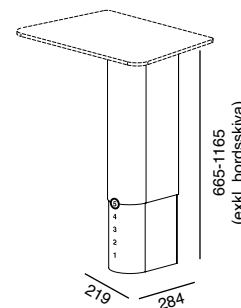

AIR WALL

Air Wall är en vägghängd variant av serien Air och passar utmärkt på platser för exempelvis självservice.

Stativet finns i två färger som standard: vit struktur eller svartlack. Siffrorna går att få i vitt eller svart. Den övre delen av stativet är förberedd med plats för fyra stycken patchar där du kan välja fritt mellan CAT6 (nätverk), HDMI eller USB 3. Kablage dras och kopplas smidigt inne i stativet för att döljas. Slaglängd 500 mm, 665–1165 mm exkl. bordsskiva. Inbyggnadsmått 665 mm.