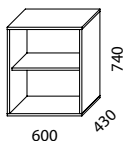

Pardörrens förvaring – bredd 600 mm

Val av stomme, dörr och underrede. Lås ingår i dörrar. Lackade eller klädda dörrar och ryggar som tillval.

Öppen förvaring 2x A4
Hyllplan djup 354 mm

Art.nr.	Mått (mm)	Laminat Vit, Björk, Bok Svart, Mörkgrå, Ljusgrå	Laminat Ek, Ask, Valnöt
14B-00	600x740x430	2 046 SEK	2 230 SEK