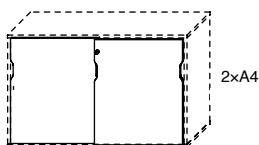

Låsbart skjutdörrspar 2x4 för 12-00 skåp

Art.nr.	Laminat Vit, Björk, Bok Svart, Mörkgrå, Ljusgrå	Laminat Ek, Ask, Valnöt	Lack/Polygloss
26	1 140 SEK	1 253 SEK	2 232 SEK

Mot pristillägg komplettera förvaringens rygg och dörr.

Fiberklädd rygg

Art.nr.	Ljusgrå/Mörkgrå/Antracit
12F	718 SEK

Fiberklädd dörrfront *Obs! Går endast att få på laminatdörrar. Kantlist följer dörrrens färg*

Art.nr.	Ljusgrå/Mörkgrå/Antracit
26F	1 710 SEK