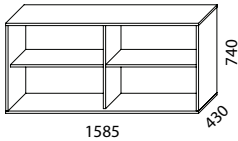

Skjutdörrsförvaring – bredd 1585 mm

Val av stomme, dörr och underrede. Lås ingår i dörrar. Lackade eller klädda dörrar och ryggar som tillval.

Öppen förvaring 2x A4 och 1585 mm bred.
Hyllplan djup 354 mm

Art.nr.	Mått (mm)	Laminat Vit	Laminat Björk, Bok, Svart, Mörkgrå, Ljusgrå	Laminat Ek, Ask, Valnöt
18-00	1585x740x430	4 342 SEK	4 886 SEK	5 530 SEK