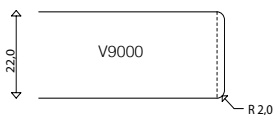

Bordsskivor Produktfakta

20 mm rund hörnradie

Raka hörn

Valfria mått.

Välj Contur med runda hörn eller Clean med raka hörn.

Kantprofiler

Laminat och Desktop

Kantlistad rak profil
Prisgrupp 1, 2, 4, 5