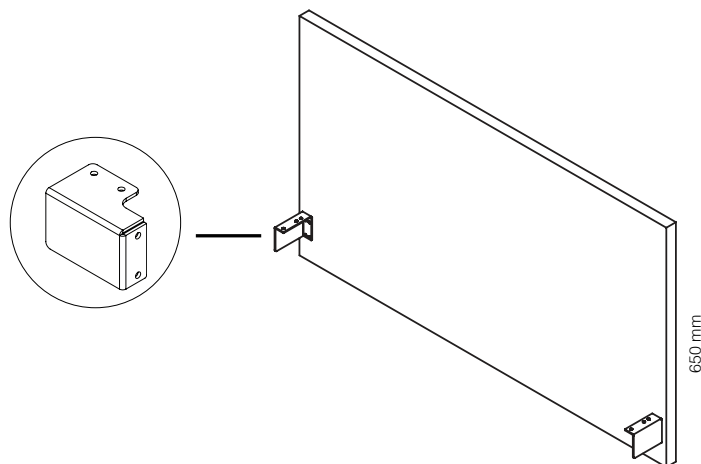

Screen Bordsskärm

Bordsskärm i två olika höjder 650 mm och 800 mm, djup 30 alt. 40 mm. Ljudabsorberande med mineralullskärna, och träramverk. Förberedd för funktionslist.

Obs! Ange vid beställning om skärm ska användas som sidoskärm, dvs kopplas med annan skärm. Standardbeslag ingår.

Screen bordsskärm höjd 650 mm

Art.nr.	Bredd	Djup	Prisgrupp 1	Prisgrupp 2	Prisgrupp 3	Prisgrupp 4
586030	600 mm	30 mm	1 683 SEK	1 726 SEK	1 874 SEK	2 001 SEK
586040	600 mm	40 mm	1 690 SEK	1 764 SEK	1 912 SEK	2 039 SEK
587030	700 mm	30 mm	1 726 SEK	1 816 SEK	1 996 SEK	2 151 SEK
587040	700 mm	40 mm	1 766 SEK	1 856 SEK	2 036 SEK	2 190 SEK
588030	800 mm	30 mm	1 751 SEK	1 847 SEK	2 037 SEK	2 201 SEK
588040	800 mm	40 mm	1 791 SEK	1 887 SEK	2 078 SEK	2 241 SEK
5810030	1000 mm	30 mm	1 989 SEK	2 105 SEK	2 338 SEK	2 538 SEK
5810040	1000 mm	40 mm	2 031 SEK	2 148 SEK	2 381 SEK	2 581 SEK
5812030	1200 mm	30 mm	2 183 SEK	2 320 SEK	2 596 SEK	2 832 SEK
5812040	1200 mm	40 mm	2 228 SEK	2 366 SEK	2 642 SEK	2 878 SEK
5814030	1400 mm	30 mm	2 378 SEK	2 537 SEK	2 855 SEK	3 128 SEK
5814040	1400 mm	40 mm	2 426 SEK	2 585 SEK	2 903 SEK	3 177 SEK
5816030	1600 mm	30 mm	2 573 SEK	2 753 SEK	3 113 SEK	3 423 SEK
5816040	1600 mm	40 mm	2 625 SEK	2 805 SEK	3 165 SEK	3 475 SEK
5818030	1800 mm	30 mm	2 736 SEK	2 937 SEK	3 340 SEK	3 686 SEK
5818040	1800 mm	40 mm	2 791 SEK	2 992 SEK	3 395 SEK	3 741 SEK
5820030	2000 mm	30 mm	2 996 SEK	3 218 SEK	3 663 SEK	4 045 SEK
5820040	2000 mm	40 mm	3 053 SEK	3 275 SEK	3 721 SEK	4 102 SEK