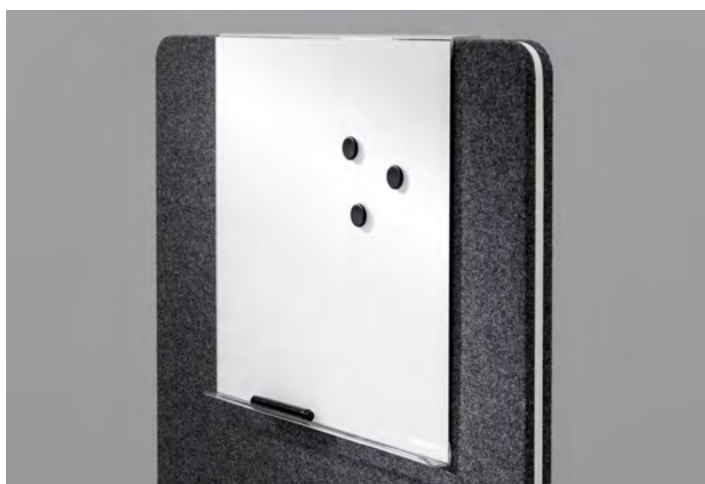

EDGE TILLBEHÖR

Artikelnummer	Benämning	Mått b x h mm	Pris
1588-färgkod	M00D Glastavla för EDGE golvskärm	300 x 300	1 166 kr
1589-färgkod	M00D Glastavla för EDGE golvskärm	500 x 500	1 951 kr
1587-färgkod	M00D Glastavla för EDGE bordsskärm	300 x 300	1 166 kr