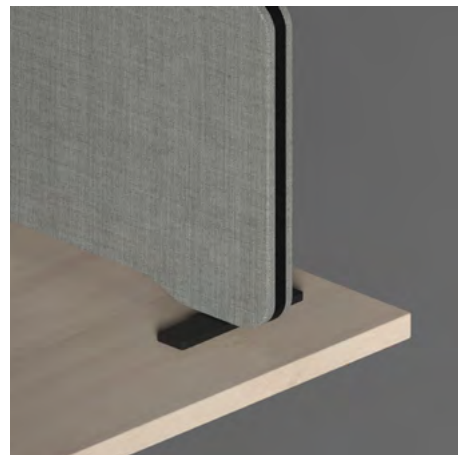

75402-S

Artikelnummer	Benämning	Pris
75420S-T	Bordsbeslag Ease toppmonterad svart, par (Max 35mm bordsskiva)	525 kr
75420G-T	Bordsbeslag Ease toppmonterad grå, par (Max 35mm bordsskiva)	525 kr
75420S-F	Bordsbeslag Ease frontmonterad svart, par (Max 35mm bordsskiva)	525 kr
75420G-F	Bordsbeslag Ease frontmonterad grå, par (Max 35mm bordsskiva)	525 kr
75418-DOLD	L-Beslag fronthängd Bordsskärm, st	97 kr
75402-S	Rest, fristående fot till EDGE bord, svart	293 kr
75402-G	Rest, fristående fot till EDGE bord, grå	293 kr