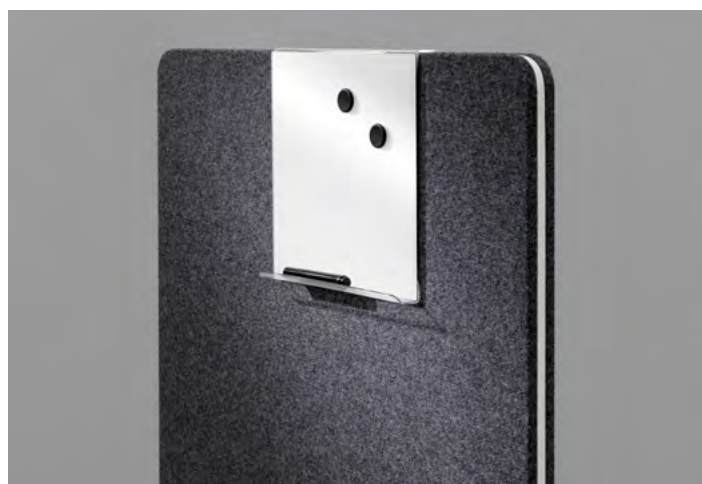

EDGE TILLBEHÖR

Artikelnummer	Benämning	Mått b x h mm	Pris
1588-färgkod	M00D Glastavla för EDGE golvskärm	300 x 300	1 166 kr
1589-färgkod	M00D Glastavla för EDGE golvskärm	500 x 500	1 951 kr
1587-färgkod	M00D Glastavla för EDGE bordsskärm	300 x 300	1 166 kr