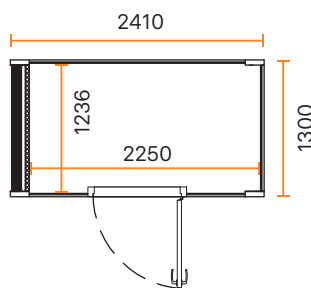

#3

FÄRGER

PRISER (ex moms, frakt, montering)

UTSIDA

	Vit (NCS S 0502-G50Y)	159 000 kr
	Svart (NCS S 9000-N)	159 000 kr
	Ekpanel/Vit	170 000 kr
	Ekpanel/Svart	170 000 kr

INNERVÄGGAR OCH TAK

	Mörkgrå (Blazer LTH40)
	Ljusgrå (Blazer LTH61)