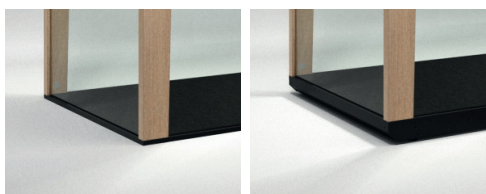

INNERVÄGGAR OCH TAK

Mörkgrå (Blazer LTH40)

Ljusgrå (Blazer LTH61)

GOLV

Svart (Balance 99)

LÅGT OCH HÖGT GOLV

- Module Team finns tillgängligt med lågt eller högt golv.

TILLVAL