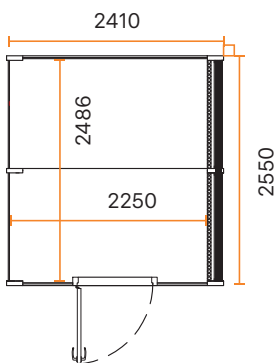

24% rabatt ska dras av på angivna priser

KONSTRUKTIONER

#2

FÄRGER

PRISER (ex moms, frakt, montering)

UTSIDA

Vit (NCS S 0502-G50Y)

252 000 kr

Svart (NCS S 9000-N)

252 000 kr

Ekpanel/Vit

265 000 kr

Ekpanel/Svart

265 000 kr

INNERVÄGGAR OCH TAK

Mörkgrå (Blazer LTH40)

Ljusgrå (Blazer LTH61)

GOLV

Svart (Balance 99)

LÅGT OCH HÖGT GOLV

- Module Team finns tillgängligt med lågt eller högt golv.

TILLVAL

- Downlight i plafond (2x), dimbar
- Fix-set, Montage-set för väggfaste skärm
- RJ45 uttag + LAN kabel (ersätter standard USB-kontakter)

Tillägg

4 100 kr

400 kr

3 100 kr