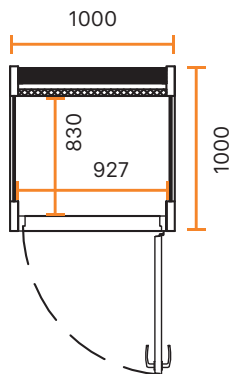

Glasdörr (Tilläggspris 4 300 kr)

FÄRGER

PRISER (ex moms, frakt, montering)

UTSIDA

Vit (NCS S 0502-G50Y)

95 000 kr

Svart (NCS S 9000-N)

95 000 kr

Ekpanel/Vit

105 000 kr

Ekpanel/Svart

105 000 kr

INNERVÄGGAR OCH TAK

Mörkgrå (Blazer LTH40)

Ljusgrå (Blazer LTH61)