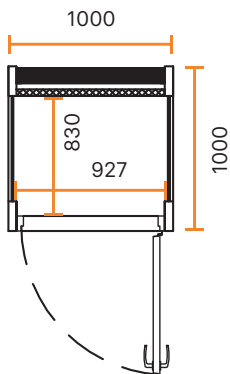

Glasdörr (Tilläggspris 4 300 kr)

FÄRGER

PRISER (ex moms, frakt, montering)

UTSIDA

Vit (NCS S 0502-G50Y)

95 000 kr

Svart (NCS S 9000-N)

95 000 kr

Ekpanel/Vit

105 000 kr

Ekpanel/Svart

105 000 kr

INNERVÄGGAR OCH TAK

Mörkgrå (Blazer LTH40)

Ljusgrå (Blazer LTH61)