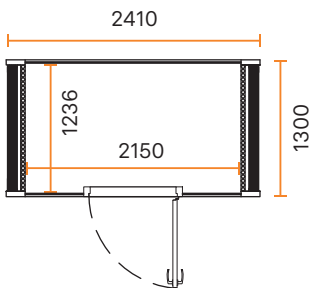

24% rabatt ska dras av på angivna priser

KONSTRUKTIONER

#1