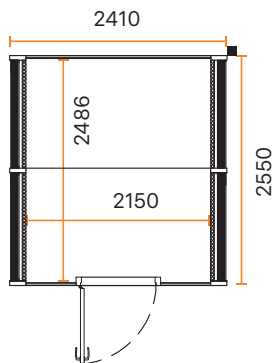

24% rabatt ska dras av på angivna priser

KONSTRUKTIONER

#1