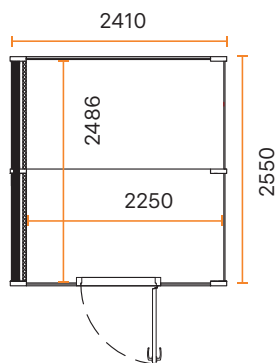

#3

FÄRGER

PRISER (ex moms, frakt, montering)

UTSIDA

Vit (NCS S 0502-G50Y)

252 000 kr

Svart (NCS S 9000-N)

252 000 kr

Ekpanel/Vit

265 000 kr

Ekpanel/Svart

265 000 kr

INNERVÄGGAR OCH TAK

Mörkgrå (Blazer LTH40)

Ljusgrå (Blazer LTH61)