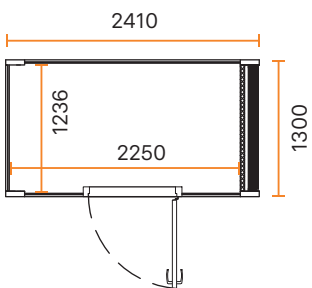

24% rabatt ska dras av på angivna priser

KONSTRUKTIONER

#1

#2

#3

FÄRGER

PRISER (ex moms, frakt, montering)

UTSIDA

	Vit (NCS S 0502-G50Y)	159 000 kr
	Svart (NCS S 9000-N)	159 000 kr
	Ekpanel/Vit	170 000 kr
	Ekpanel/Svart	170 000 kr

INNERVÄGGAR OCH TAK

	Mörkgrå (Blazer LTH40)
	Ljusgrå (Blazer LTH61)

GOLV

	Svart (Balance 99)

MÖBELSET (Tillägg 45 400 kr)

- Bord
  - Storlek 500-600 x 702 x 700 mm (b x h x s)
  - Bordsskiva i massiv ek
  - Svartlackerat stativ
  - 2 eluttag i bordsbenet
- Soffa för två personer
  - Storlek 1094 x 817 x 597 mm (b x h x s)
  - Sitthöjd 450 mm
  - Tillgänglig med khakityg från Ludvig Svensson

LÅGT OCH HÖGT GOLV

- Module Duo finns tillgängligt med lågt eller högt golv.

TILLVAL

- Downlight i plafond, dimbar
- RJ45 uttag + LAN kabel (ersätter standard USB-kontakter)

Tillägg
2 100 kr
3 100 kr