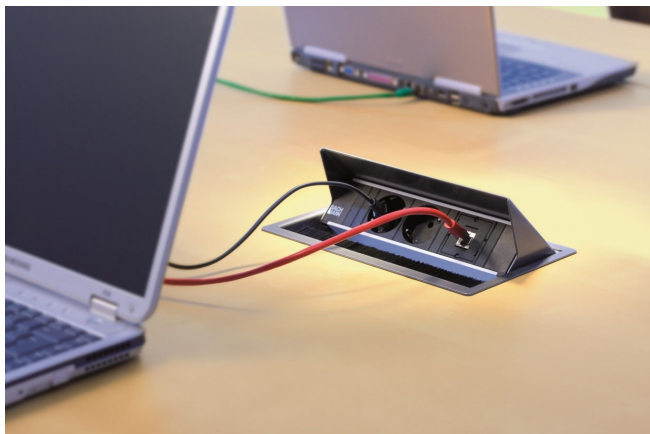

Art nr	Pris	Benämning
SP-061	319 kr	Universalfäste med extra höjd, 65 mm
SP-0611	64 kr	Förhöjningssats Coni Specialfäste (+15 mm)
SP-0613	540 kr	Upphångningsbyglar
SP-0614	55 kr	Skruvssats för montage av fästvinklar mot trä / plåt
SP-0615	418 kr	Fästvinkel 2x ROLL IN Retractor, för Kabeldike
SP-0616	646 kr	Fästvinkel 3x ROLL IN Retractor, passar under TopFrame
SP-0617	532 kr	Fästvinkel 1x ROLL IN Retractor, m brytrulle
SP-0619	637 kr	Fästvinkel 3x ROLL IN Retractor, för Kabeldike
SP-0620	614 kr	Fästvinkel 3x ROLL IN Retractor, passar under CONI
SP-0625	462 kr	Fästvinkel 1x ROLL IN Retractor, Universalfäste / Kabeldike
SP-0626	746 kr	Fästvinkel 3x ROLL IN Retractor, passar under Conference
SP-0650	969 kr	Modul med VGA + Stereo + HDMI, baksida 0,2 m kabel på alla
SP-0651	150 kr	Modul med Kabelgenomföring, 2x 10 mm
SP-0651-6	126 kr	Justeringsbricka till "Magic hole" 917.032, 6 mm, 10-pack
SP-0651-8	126 kr	Justeringsbricka till "Magic hole" 917.032, 8 mm, 10-pack
SP-0651B	150 kr	Modul med Kabelgenomföring, 1x 10 mm, 1x 13 mm
SP-0651C	150 kr	Modul med Kabelgenomföring, 2x 13 mm
SP-0652	429 kr	Tryckknapp med 0,4 meter kabel, Keystonefäste
SP-0654	1 122 kr	Modul med VGA+Stereo, Tryckknapp m 0,4 m kabel
SP-0657G	226 kr	Tryckknapp, Grön, mont i Keystonehål, 0,4 m kabel
SP-0657R	226 kr	Tryckknapp, Röd, mont i Keystonehål, 0,4 m kabel
SP-0659	891 kr	Modul med HDMI + DisplayPort, 0,2m kabel på baksidan
SP-0661	718 kr	Modul med Display Port, 0,2 m kabel på baksidan
SP-0662	478 kr	HDMI, 0,2 meter kabel, för montage i Keystone, Hona/hona
SP-0663	320 kr	USB A, 0,2 meter kabel, för montage i Keystone, Hona/hona
SP-0664	422 kr	Modul med VGA, 0,2 m kabel på baksidan
SP-0665	484 kr	USB C, 0,2 meter kabel, Keystone, Front hona / Kabel hane
SP-0667	484 kr	USB C, 1,0 meter kabel, Keystone, Front hona / Kabel hane
SP-070-60	312 kr	Kabelgenomföring, Metall m borst, ø 60 mm, Yta - Borstat rf
SP-071	124 kr	Kabelgenomföring, Plast med borst, ø 80 mm, Silvergrå
SP-071-60	124 kr	Kabelgenomföring, Plast med borst, ø 60 mm, Silvergrå
SP-072	62 kr	Kabelgenomföring, Plast, Vridöppn, ø 80 mm, Silvergrå
SP-072-60	50 kr	Kabelgenomföring, Plast, Vridöppn, ø 60 mm, Silvergrå
SP-073-60	304 kr	Kabelgenomföring, Metall m borst, ø 60 mm: Yta - Anod.alu.
SP-0741-60	212 kr	Kabelgenomföring, Metall m borst, ø 60 mm: Yta - Svartlack
SP-075	106 kr	Kabelhängare, Kardborre, Med skruv, 5 pack
SP-0751	1 814 kr	Kabelhängare, Kardborre, Med skruv, 100 pack
SP-076	56 kr	Kabelhängare, Hårdplast, Med skruv, 5 pack
SP-0761	764 kr	Kabelhängare, Hårdplast, Med skruv, 100 pack
SP-077	161 kr	Kabelhängare, Lamell-hållare, Med skruv, 2-pack
SP-0771	1 685 kr	Kabelhängare, Lamell-hållare, Med skruv, 25-pack
SP-0800	369 kr	Kabeldike, Deskmodell, Längd 550mm
SP-0815	231 kr	Kabeldike, Trådmodell, Längd 700 mm
SP-082	1 158 kr	Kabeldike, Stor modell, Längd 630 mm
SP-082-C	818 kr	Kabeldike, Coni-modell, Längd 430 mm
SP-082-L	811 kr	Kabeldike, Liten modell, Längd 410 mm
SP-082-TF	1 000 kr	Kabeldike, TopFrame Lång, Längd 530 mm
SP-082-TFK	888 kr	Kabeldike, TopFrame Kort, Längd 350 mm
SP-082-TF-XL	1 400 kr	Kabeldike, TopFrame-modell, Extra långt, Längd 880 mm
SP-084	168 kr	Kabeltyngder, Svart, 2-pack
SP-085	1 141 kr	Kabeldike Textil, Svart, 450x250 mm, djup 350 mm
SP-085-DP	1 311 kr	Kabeldike Textil, Svart, 450x250 mm, djup 450 mm
SP-085-L	918 kr	Kabeldike Textil, Svart, 250x200 mm, djup 400 mm
SP-086	32 kr	Dubbelhäftande Industrikardborre, ca 25x25mm, Sats om 4 st
SP-087	363 kr	Buntbandsfäste, Självhäft 28x28mm, m Buntb, Svart, 100 pack
SP-088	45 kr	Bits, för modulmontage, Torx T6
SP-089	2 389 kr	Värmekniv, för kapning av kabelslang
SP-090-105	665 kr	Hålsåg, Diameter 105 mm, passar till Twist
SP-090-140	946 kr	Hålsåg, Diameter 140 mm, passar till Lift
SP-090-28	621 kr	Hålsåg, Diameter 28 mm, passar till Mini PIX
SP-090-57	461 kr	Hålsåg, Diameter 57 mm, passar till PIX
SP-090-80	569 kr	Hålsåg, Diameter 79/80 mm, passar till Elevator

Andersson System, P. Andersson AB
Västra Rydsvägen 134
196 31 Kungsängen

Tel: **08-581 753 00**
Ordermail: **order@p-andersson.se**
Mail: **info@p-andersson.se**
Internet: **www.p-andersson.se**

Vi förbehåller oss rätten att justera denna prislista utan föregående meddelande, vid större förändringar i valutakurser.