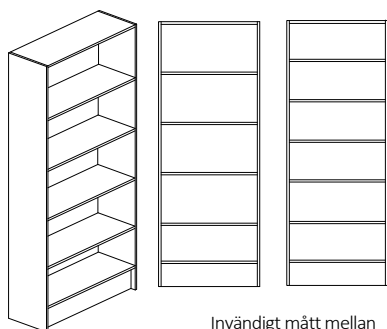

24% rabatt ska dras av på angivna priser

KEXÅS, Bokhylla - öppen hylla eller öppen/slät

Bok-, Björk- eller Vitlaminat.

Bredd 800/1000mm, djup 300/450/580mm + 20mm för skåp med lucka och höjd 2100mm

Stomme och lucka - 19mm laminerad spånskiva och hyllplan - 19mm laminerad hdf lamell.

Stomme och hyllplan med 0,8mm PPlist och lucka med 2,0mm PPlist. Sockelhöjd 150mm.

Vit rygg i 4mm MDF. Levereras inkl. tippskydd.

Lucka - gångjärn med integrerad dämpning och självstängning - öppningsvinkel 110°, bygelhandtag.

Bokhylla : 4st eller 5st flyttbara lamellhyllplan.

Bokhylla med lucka : 1st fast och 3st flyttbara lamellhyllplan.

TILLVAL: **Abloy Vridcylinderlås** - välj mellan *Lika Låsning* eller *Olika Låsning*. **Ställfötter**.

Vid beställning ersätt x med 1=Bok, 2=Björk eller 3=Vit

Invändigt mått mellan
hyllplanen:
5 hyllfack - ca.365 mm
6 hyllfack - ca.300 mm

Bokhylla med 4 hyllplan

800x300x2100 mm	3311.304.100x	3441:-
800x450x2100 mm	3311.454.100x	4018:-
800x580x2100 mm	3311.584.100x	4690:-

1000x300x2100 mm	3309.304.100x	3807:-
1000x450x2100 mm	3309.454.100x	4418:-
1000x580x2100 mm	3309.584.100x	5039:-

Bokhylla med 5 hyllplan

800x300x2100 mm	3311.305.100x	3674:-
800x450x2100 mm	3311.455.100x	4340:-
800x580x2100 mm	3311.585.100x	5095:-

1000x300x2100 mm	3309.305.100x	4096:-
1000x450x2100 mm	3309.455.100x	4784:-
1000x580x2100 mm	3309.585.100x	5489:-

Bokhylla öppen/slät

800x320x2100 mm	3311.324.110x	4629:-
800x470x2100 mm	3311.474.110x	5162:-
800x600x2100 mm	3311.604.110x	6205:-

1000x320x2100 mm	3309.324.110x	4923:-
1000x470x2100 mm	3309.474.110x	5705:-
1000x600x2100 mm	3309.604.110x	6777:-