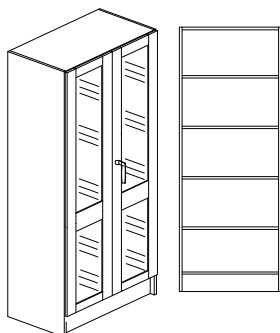

24% rabatt ska dras av på angivna priser

KEXÅS, Materialskåp - hel front glas eller delad front glas/glas

Bok-, Björk- eller Vitlaminat.

Bredd 800/1000mm, djup 300/450/580mm + 20 mm för skåp med lucka och höjd 2100mm

Stomme, lucka och hyllplan - 19mm laminerad spånskiva. Stomme och hyllplan med 0,8mm PPlist och lucka med 2,0mm PPlist. Vita hyllplan med vitkantlist. Sockelhöjd 150mm.

Vit rygg i 4mm MDF. Levereras inkl. tippskydd.

Lucka - gångjärn med integrerad dämpning och självstängning - öppningsvinkel 110°, spanjolett-handtag - Fix 550.

Delad front med spanjolett i överluckan och bygelhandtag i underluckan. Glaslucka med 4mm härdat glas i överdel och underdel, glasram tillverkas med brytsäkring över skarv.

Inredning : Monterskåp - 4st flyttbara hyllplan. Vitrinskåp - 1st fast och 3st flyttbara hyllplan.

Tillägg för lamellhyllplan - tillägg/skåp.

TILLVAL: Abloy Tryckcylinderlås för lucka med spanjolett och Abloy Vridcylinderlås för lucka med bygelhandtag
Välj mellan Lika Låsning eller Olika Låsning. Säkerhetshandtag* och ställfötter. * Ej fristående artikel.

Vid beställning ersätt x med 1=Bok, 2=Björk eller 3=Vit

Invändigt mått:
Br.762/962 mm
Dj.295/445/575 mm
H.360 mm.

Monterskåp - Hel front glas

800x320x2100 mm	3101.324.330x	7487:-
800x470x2100 mm	3111.474.330x	7920:-
800x600x2100 mm	3121.604.330x	8347:-

1000x320x2100 mm	3001.324.330x	7692:-
1000x470x2100 mm	3011.474.330x	8103:-
1000x600x2100 mm	3021.604.330x	8636:-

Tillägg/skåp - 4st lamellhyllplan

För skåp - dj.320 mm	xxxx.324L	833:-
För skåp - dj.470 mm	xxxx.474L	1032:-
För skåp - dj.600 mm	xxxx.604L	1432:-

Vitrinskåp - Delad front glas/glas

800x320x2100 mm	3100.324.330x	8142:-
800x470x2100 mm	3110.474.330x	8469:-
800x600x2100 mm	3120.604.330x	9019:-

1000x320x2100 mm	3000.324.330x	8386:-
1000x470x2100 mm	3010.474.330x	8847:-
1000x600x2100 mm	3020.604.330x	9357:-

Tillägg/skåp - 4st lamellhyllplan

För skåp - dj.320 mm	xxxx.324L	833:-
För skåp - dj.470 mm	xxxx.474L	1032:-
För skåp - dj.600 mm	xxxx.604L	1432:-