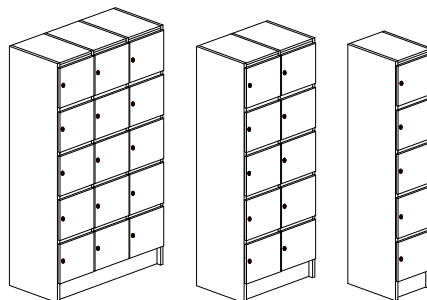

Tillval (pris/styck)

Hänglås - HN system

Kombinationshänglås 4 siffrigt 3904.000.05 278:-

Huvudnyckel

Till Assa regellås 3904.100.01 261:-

Till Kodlås 3904.100.02 261:-

Till Hänglås 3904.100.03 128:-

Tillval (pris/styck)

Hyllplan / dj.420 mm

3523.350.00 128:-

Hyllplan / dj.550 mm

3523.500.00 144:-

Ställfötter

justermån 25 mm 3911.000.00 322:-

Namnskylt 65x37mm

monterad i höger hörn 3908.000.00 128:-

Kort 53x30mm / ingår ej

Nummerskylt 40x40mm

Självhäftande, omonterad 3908.100.00 128:-

silverfärg/svart text

Nummerskylt Ø40mm

Självhäftande, omonterad 3908.200.00 128:-

silverfärg/svart text