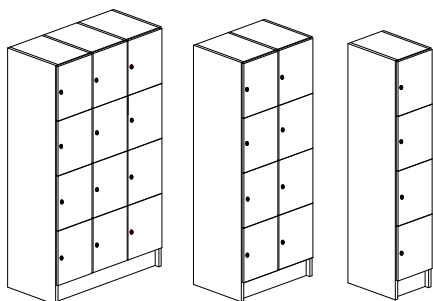

24% rabatt ska dras av på angivna priser

EXHULT - Förvaringsfack med hel lucka eller med postinkast

Vit, Bok- eller Björklaminat

Bredd 300/580/860 mm, djup 420/550 mm och höjd 1900 mm

Stomme och lucka - 19mm laminerad spånskiva med PPlist. Sockelhöjd 150 mm.

Vit rygg i 4mm MDF. Levereras inkl tipskydd.

Lucka - gångjärn med integrerad dämpning och självstängning - öppningsvinkel 107° samt

Assa hänglåsbeslag, hänglås ingår ej - beställs separat.

Inredning - Hel lucka : 4-, 8- eller 12 fack - Inv.mått/fack: br.260xdj.390/530xh.414 mm.

Förberett för hyllplan. Höger eller vänsterhängd lucka.

Inredning -Lucka med postinkast : 4-, 8- eller 12 fack - Inv.mått/fack: br.260xdj.390/530xh.414 mm. Varje fack har 1 st posthyllplan. Högerhängd lucka.

Hänglåsbeslag kan bytas ut mot:

Assa regellås huvudnyckelsystem, 2st nycklar/cylinder, **Kombinationslås**, 4-siffrigt kodlås, privat /publikt eller **Assa Myntlås** - 10kr.

TILLVAL: Hänglås, hyllplan, ställfötter, huvudnyckel, namnskylt och nummerskylt, RFID-lås på förfrågan

Fronter i avvikande färg - mot förfrågan. (RFID-lås levereras omonterad, exkl. batteri 4xAAA)

Vid beställning ersätt x med 1=Bok, 2=Björk eller 3=Vit och ange H eller V för höger- eller vänsterhängd lucka.

Hel lucka - Assa Hänglåsbeslag

4 fack

300x420x1900 mm

3523.404.000x 4385:-

300x550x1900 mm

3523.504.000x 4751:-

8 fack

580x420x1900 mm

3524.408.000x 7692:-

580x550x1900 mm

3524.508.000x 8086:-

12 fack

860x420x1900 mm

3525.412.000x 11150:-

860x550x1900 mm

3525.512.000x 11372:-

Tillägg: pris*antal fack

Assa regellås 10450

3904.300.00 255:-

Tillägg: pris*antal fack

4-siffrigt Kodlås

3904.400.00 494:-

Lucka med postinkast - Assa Hänglåsbeslag

4 fack

300x420x1900 mm

3530.404.000x 4640:-

300x550x1900 mm

3530.504.000x 5012:-

8 fack

580x420x1900 mm

3531.408.000x 8186:-

580x550x1900 mm

3531.508.000x 8580:-

12 fack

860x420x1900 mm

3532.412.000x 11899:-

860x550x1900 mm

3532.512.000x 12271:-

Tillägg: pris*antal fack

Assa regellås 10450

3904.300.00 255:-

Tillägg: pris*antal fack

4-siffrigt Kodlås

3904.400.00 494:-