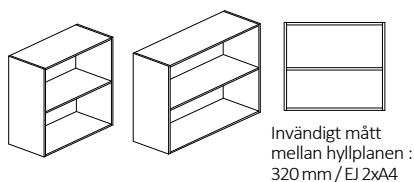

KEXÅS och ULÅS, Väggbokhylla - öppen hylla

Bok-, Björk- eller Vitlaminat.

Bredd 400/500/600/800/1000/1200mm, djup 300mm och höjd 700/800mm

Stomme - 19mm laminerad spånskiva och hyllplan - 19mm laminerad Hdf lamell, med 0,8mm PPlist.

Montage med upphängningsvinkel och vägglister. Vit rygg i 4mm MDF.

Vägghylla : 1st eller 2st flyttbara hyllplan. Bredd 1200mm med mellansida.