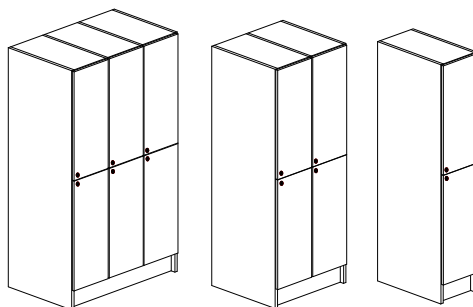

Tillval (pris/styck)

Hänglås - HNSystem

Kombinationshänglås 4 siffrigt 3904.000.05 278:-

Huvudnyckel

Till Assa regellås 3904.100.01 261:-

Till Kodlås 3904.100.02 261:-

Till Hänglås 3904.100.03 128:-

Tillval (pris/styck)

Spegel 300x200 mm 3520.000.00 322:-

Iläggsmatta - 1,3mm Grå 3520.000.02 216:-

Ställfötter 3911.000.00 322:-
justermån 25 mm

Namnskytt 65x37mm 3908.000.00 128:-
monterad i höger hörn

Kort 53x30mm / ingår ej

Nummerskytt 40x40mm 3908.100.00 128:-

Självhäftande, omonterad

silverfärg/svart text

Nummerskytt Ø 40mm 3908.200.00 128:-

Självhäftande, omonterad

silverfärg/svart text