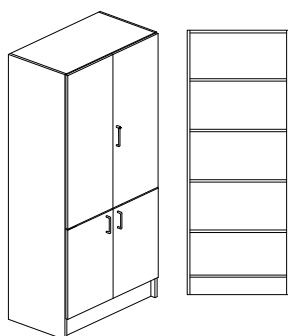

24% rabatt ska dras av på angivna priser

ULÅS, Materialskåp - delad front slät/slät eller delad front glas/slät Björk- eller Vitlaminat.

Bredd 800/1000mm, djup 300/450/580mm + 20mm för skåp med lucka och höjd 2100mm
Stomme, lucka och hyllplan - 19mm laminerad spånskiva. Stomme och hyllplan med 0,8mm PPlist och lucka med 2,0mm PPlist. Vita hyllplan med vitkantlist. Sockelhöjd 150mm.
Vit rygg i 4mm MDF. Levereras inkl. tippskydd.
Lucka- gångjärn med integrerad dämpning och självstängning - öppningsvinkel 110°, spanjolett inkl. lås.
Delad front med spanjolett i överluckan och bygelhandtag i underluckan.
Glaslucka - 4mm härdat glas, glasram tillverkas med brytsäkring över skarv.

Inredning: 1 fast Och 3st flyttbara hyllplan. LL = Lika Låsning och HN = Unik Låsning/system.
Låsning i över och underlucka. Tillägg för lamellhyllplan = tillägg/skåp.

TILLVAL: Extra hyllplan och ställfötter.

Vid beställning ersätt x med 2=Björk eller 3=Vit

Invändigt mått:
Br. 762/962 mm
Dj. 295/445/575 mm
H. överdel ca. 405 mm och
underdel ca. 330 mm

Kombiskåp - Delad front slät/slät

800x320x2100mm	4100.324.450x	5683:-
800x470x2100mm	4110.474.450x	6027:-
800x600x2100 mm	4120.604.450x	6427:-

1000x320x2100mm	4000.324.450x	5972:-
1000x470x2100mm	4010.474.450x	6083:-
1000x600x2100 mm	4020.604.450x	6960:-

Lås i System / HN Skåp med unik låsning

xxxx.xxx.490x

Tillägg/skåp - 4st lamellhyllplan

För skåp - dj.320 mm	xxxx.324L	833:-
För skåp - dj.470 mm	xxxx.474L	1032:-
För skåp - dj.600 mm	xxxx.604L	1432:-

Kombiskåp- Delad front glas/slät

800x320x2100mm	4100.324.550x	7026:-
800x470x2100mm	4110.474.550x	7393:-
800x600x2100 mm	4120.604.550x	7937:-

1000x320x2100mm	4000.324.550x	7393:-
1000x470x2100mm	4010.474.550x	7848:-
1000x600x2100 mm	4020.604.550x	8347:-

Lås i System / HN

Skåp med unik låsning xxxx.xxx.590x

Tillägg/skåp - 4st lamellhyllplan

För skåp - dj.320 mm	xxxx.324L	833:-
För skåp - dj.470 mm	xxxx.474L	1032:-
För skåp - dj.600 mm	xxxx.604L	1432:-