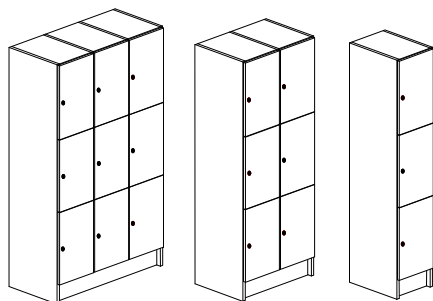

24% rabatt ska dras av på angivna priser

EXHULT - Förvaringsfack med hel lucka eller med postinkast

Vit, Bok- eller Björklaminat

Bredd 300/580/860 mm, djup 420/550 mm och höjd 1900 mm

Stomme och lucka - 19mm laminerad spånskiva med PPlist. Sockelhöjd 150 mm.

Vitt rygg i 4mm MDF. Levereras inkl. tippskydd.

Lucka - gångjärn med integrerad dämpning och självstängande- öppningsvinkel 107° samt

Assa hänglåsbeslag, hänglås ingår ej - beställs separat.

Inredning - Hel lucka : 3-, 6- eller 9 fack - Inv.mått/fack: br.260xdj.390/530xh.558 mm.

Förberett för hyllplan. Höger eller vänsterhängd lucka.

Inredning -Lucka med postinkast : 3-, 6- eller 9 fack - Inv.mått/fack: br.260xdj.390/530xh.558 mm.

Varje fack har 1 st posthyllplan. Högerhängd lucka.

Hänglåsbeslag kan bytas ut mot:

Assa regellås huvudnyckelsystem, 2st nycklar/cylinder, **Kombinationslås**, 4-siffrigt kodlås, privat/publikt.

TILLVAL: Huvudnyckel, hänglås, hyllplan, ställfötter, namnskylt och nummerskylt, RFID-lås på förfrågan

Fronter i avvikande färg - mot förfrågan.

(RFID-lås levereras omonterad, exkl. batteri 4xAAA)

Vid beställning ersätt x med 1=Bok, 2=Björk eller 3=Vit och ange H eller V för höger- eller vänsterhängd lucka.

Hel lucka - Assa Hänglåsbeslag

3 fack			
300x420x1900 mm	3523.403.000x	3907:-	
300x550x1900 mm	3523.503.000x	4085:-	
6 fack			
580x420x1900 mm	3524.406.000x	6438:-	
580x550x1900 mm	3524.506.000x	6860:-	
9 fack			
860x420x1900 mm	3525.409.000x	9180:-	
860x550x1900 mm	3525.509.000x	9590:-	

Tillägg: pris*antal fack

Assa regellås 10450 3904.300.00 255:-

Tillägg: pris*antal fack

4-siffrigt Kodlås 3904.400.00 494:-

Lucka med postinkast - Assa Hänglåsbeslag

3 fack			
300x420x1900 mm	3530.403.000x	4096:-	
300x550x1900 mm	3530.503.000x	4390:-	
6 fack			
580x420x1900 mm	3531.406.000x	6804:-	
580x550x1900 mm	3531.506.000x	7481:-	
9 fack			
860x420x1900 mm	3532.409.000x	9846:-	
860x550x1900 mm	3532.509.000x	10506:-	
Tillägg: pris*antal fack			
Assa regellås 10450	3904.300.00	255:-	
Tillägg: pris*antal fack			
4-siffrigt Kodlås	3904.400.00	494:-