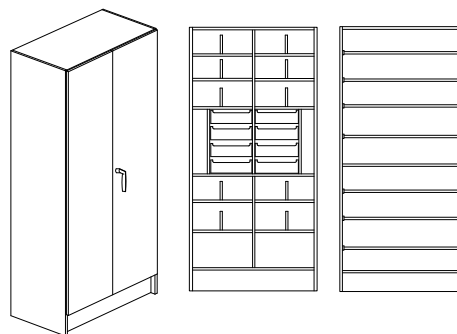

Tillval (pris/styck)

Tryckcylinderlås - LL 3900.000.04 655:-
Lika låsning

Tryckcylinderlås - OL 3900.000.06 655:-
Olika låsning

*Säkerhetshandtag 835s 3910.000.00 1199:-
för Assa/Ruko cylinder

Ställfötter - 4st j 3911.000.00 322:-
ustermån 25 mm