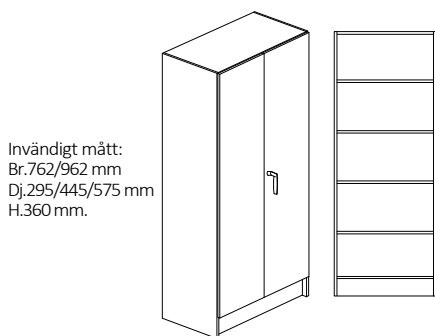

24% rabatt ska dras av på angivna priser

KEXÅS, Materialskåp - hel front slät

Bok-, Björk- eller Vitlaminat.

Bredd 800/1000mm, djup 300/450/580mm + 20mm för skåp med lucka och höjd 2100mm

Stomme, lucka och hyllplan - 19mm laminerad spånskiva. Stomme och hyllplan med 0,8mm PPlist och lucka med 2,0mm PPlist. Vita hyllplan med vitkantlist. Sockelhöjd 150mm.

Vitt rygg i 4mm MDF. Levereras inkl. tipskydd.

Lucka - gångjärn med integrerad dämpning och självstängning - öppningsvinkel 110°, spanjoletthandtag - Fix 550.

Inredning : 4st eller 5st flyttbara hyllplan. Tillägg för lamellhyllplan - tillägg/skåp.

TILLVAL: Abloy Tryckcylinderlås - välj mellan *Lika Låsning* eller *Olika Låsning*
Säkerhetshandtag* och ställfötter. * ej fristående artikel

Vid beställning ersätt x med 1=Bok, 2=Björk eller 3=Vit

Invändigt mått:
Br. 762/962 mm
Dj. 295/445/575 mm
H. 360 mm.

Skåp med 4 hyllplan		
800x320x2100 mm	3100.324.230x	4906:-
800x470x2100 mm	3110.474.230x	5223:-
800x600x2100 mm	3120.604.230x	5761:-
1000x320x2100mm	3000.324.230x	5139:-
1000x470x2100mm	3010.474.230x	5528:-
1000x600x2100 mm	3020.604.230x	6072:-
Tillägg/skåp - 4st lamellhyllplan		
För skåp - dj.320 mm	xxx.324L	833:-
För skåp - dj.470 mm	xxx.474L	1032:-
För skåp - dj.600 mm	xxx.604L	1432:-

Skåp med 5 hyllplan		
800x320x2100 mm	3100.325.230x	5017:-
800x470x2100 mm	3110.475.230x	5378:-
800x600x2100 mm	3120.605.230x	5911:-
1000x320x2100mm	3000.325.230x	5250:-
1000x470x2100mm	3010.475.230x	5705:-
1000x600x2100 mm	3020.605.230x	6260:-
Tillägg/skåp - 5st lamellhyllplan		
För skåp - dj.320 mm	xxx.325L	1043:-
För skåp - dj.470 mm	xxx.475L	1288:-
För skåp - dj.600 mm	xxx.605L	1793:-

Tillägg/skåp - Förstärkta hyllplan set om 4st / Godkänd av RISE		
För skåp - dj.320 mm	3000.4HT	932:-
För skåp - dj.470 mm	3010.4HT	1054:-
För skåp - dj.600 mm	3020.4HT	1754:-
Tillägg/skåp - Förstärkta hyllplan set om 5st / Godkänd av RISE		
För skåp - dj.320 mm	3000.5HT	1177:-
För skåp - dj.470 mm	3010.5HT	1321:-
För skåp - dj.600 mm	3020.5HT	2192:-