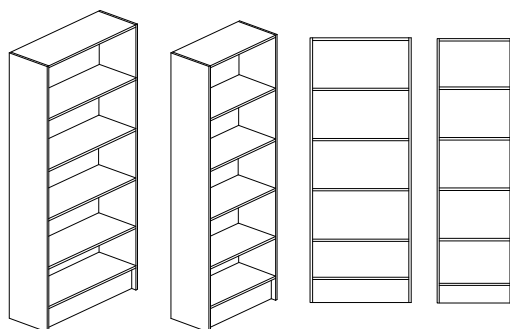

24% rabatt ska dras av på angivna priser

ULÅS, Bokhylla - öppen eller öppen/slät

Björk- eller Vitlaminat.

Bredd 400/500/600/800/1000mm, **djup** 300/450/580mm + 20mm för skåp med lucka och **höjd** 2100mm
Stomme, lucka och hyllplan - 19mm laminerad spånskiva. Stomme och hyllplan - 0,8mm PPlist
och lucka - 2,0 mm PPlist. Sockelhöjd 150 mm. Vit rygg i 4mm MDF. Levereras inkl. tippskydd
Lucka - gångjärn med integrerad dämpning och självstängning - öppningsvinkel 110°, bygelhandtag mattkrom.

Bokhylla : 4st flyttbara hyllplan.

Bokhylla med lucka : 1st fast hyllplan och 3st flyttbara hyllplan.

Höger- eller vänsterhängd lucka för bredd 400/500/600mm

TILLVAL: ULÅS: Symo Regellås - Lika Låsning eller Låsning i system, huvudnyckel och ställfötter.

Vid beställning ersätt x med 2=Björk eller 3=Vit och ange H eller V för höger- eller vänsterhängd lucka.

Invändig höjd
mellan hyllplan:
5 hyllfack ca.360mm

Bokhylla med 4 hyllplan

400x300x2100 mm	3322.304.100x	2964:-
400x450x2100 mm	3322.454.100x	3358:-
400x580x2100 mm	3322.584.100x	4040:-
500x300x2100mm	3323.304.100x	3080:-
500x450x2100mm	3323.454.100x	3497:-
500x580x2100 mm	3323.584.100x	4179:-
600x300x2100mm	3324.304.100x	3158:-
600x450x2100mm	3324.454.100x	3752:-
600x580x2100 mm	3324.584.100x	4318:-
800x300x2100mm	3311.304.100x	3441:-
800x450x2100mm	3311.454.100x	4018:-
800x580x2100 mm	3311.584.100x	4690:-
1000x300x2100mm	3309.304.100x	3807:-
1000x450x2100mm	3309.454.100x	4418:-
1000x580x2100 mm	3309.584.100x	5040:-

Bokhylla öppen/slät

400x320x2100 mm	3322.324.110x	3791:-
400x470x2100 mm	3322.474.110x	4318:-
400x600x2100 mm	3322.604.110x	4923:-
500x320x2100 mm	3323.324.110x	3924:-
500x470x2100 mm	3323.474.110x	4457:-
500x600x2100 mm	3323.604.110x	5211:-
600x320x2100 mm	3324.324.110x	3952:-
600x470x2100 mm	3324.474.110x	4623:-
600x600x2100 mm	3324.604.110x	5495:-
800x320x2100 mm	3311.324.110x	4629:-
800x470x2100 mm	3311.474.110x	5162:-
800x600x2100 mm	3311.604.110x	6205:-
1000x320x2100 mm	3309.324.110x	4923:-
1000x470x2100 mm	3309.474.110x	5705:-
1000x600x2100 mm	3309.604.110x	6777:-