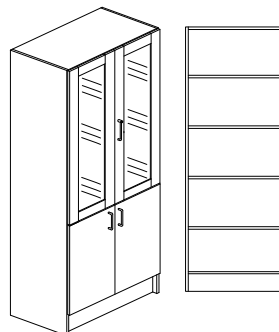

Invändigt mått:
Br. 762/962 mm
Dj. 295/445/575 mm
H. överdel ca. 405 mm och
underdel ca. 330 mm

Tillval (pris/styck)

Ställfötter - 4st justermån 25 mm	3911.000.00	322:-

Extra hyllplan/spån

För skåp - dj.320 mm	xxxx.280.000x	233:-
För skåp - dj.470 mm	xxxx.400.000x	294:-
För skåp - dj.600 mm	xxxx.550.000x	327:-

Extra hyllplan/lamell

För skåp - dj.320 mm	xxxx.280.L00x	455:-
För skåp - dj.470 mm	xxxx.400.L00x	588:-
För skåp - dj.600 mm	xxxx.550.L00x	727:-