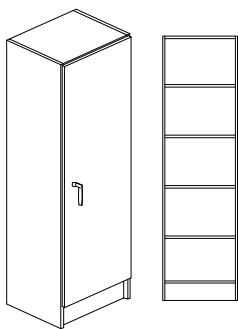

24% rabatt ska dras av på angivna priser

KEXÅS, Materialskåp - hel front slät

Bok-, Björk- eller Vitlaminat.

Bredd 400/500/600 mm, djup 300/450/580mm + 20 mm för skåp med lucka och höjd 2100mm

Stomme, lucka och hyllplan - 19mm laminerad spånskiva. Stomme och hyllplan - 0,8mm PPlist och

lucka - 2,0mm PPlist. Vita hyllplan med vitkantlist. Sockelhöjd 150mm.

Vit rygg i 4mm MDF. Levereras inkl. tippskydd.

Lucka - gångjärn med integrerad dämpning och självstängning, öppningsvinkel 110°, spanjoletthandtag - Fix 550.

Inredning : 4st eller 5st flyttbara hyllplan. Höger- eller vänsterhängd lucka.

TILLVAL: Abloy Tryckcylinderlås - välj mellan Lika Låsning eller Olika Låsning säkerhetshandtag och ställfötter. * Ej fristående artikel.

Vid beställning ersätt x med 1=Bok, 2=Björk eller 3=Vit och ange H eller V för höger- eller vänsterhängd lucka.

Invändigt mått:
Br.362/462/562 mm
Dj.295/445/575 mm
H.360 mm.

Skåp med 4 hyllplan

400x320x2100 mm	3171.324.230x	4118:-
400x470x2100 mm	3171.474.230x	4412:-
400x600x2100 mm	3171.604.230x	4706:-
500x320x2100 mm	3181.324.230x	4346:-
500x470x2100 mm	3181.474.230x	4629:-
500x600x2100 mm	3181.604.230x	4945:-
600x320x2100 mm	3191.324.230x	4462:-
600x470x2100 mm	3191.474.230x	4779:-
600x600x2100 mm	3191.604.230x	5162:-

Skåp med 5 hyllplan

400x320x2100 mm	3171.325.230x	4185:-
400x470x2100 mm	3171.475.230x	4496:-
400x600x2100 mm	3171.605.230x	5073:-
500x320x2100 mm	3181.325.230x	4423:-
500x470x2100 mm	3181.475.230x	4751:-
500x600x2100 mm	3181.605.230x	5073:-
600x320x2100 mm	3191.325.230x	4540:-
600x470x2100 mm	3191.475.230x	4884:-
600x600x2100 mm	3191.605.230x	5278:-