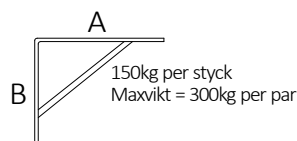

Stödben

700-880mm	3934.000.00	555:-

Fast konsol

Angivna värde för bärförmåga gäller som riktvärde
1. vid lika belastning
2. vid fackmässig och tillförlitlig infästning i väggen.