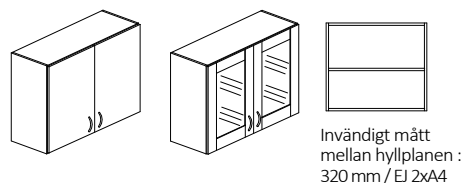

Tillägg/skåp -		
2st lamellhyllplan	xxx.322L	466:-
Tillval (pris/st)		
2st lamellhyllplan	xxx.280.000x	233:-

Tillval (pris/styck)

KEXÅS - Abloy lås

Lika låsning LL	3901.000.04	655:-
Olika låsning OL	3901.000.06	655:-

ULÅS - Symo lås

Lika Låsning	3905.300.00	377:-
LL Låsning i system HN	3905.300.01	377:-
Huvudnyckel	3905.210.00	261:-