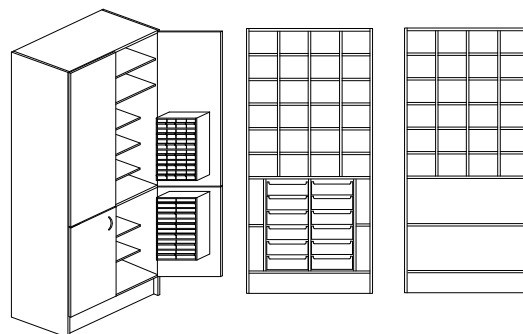

Tillval (pris/styck)

Lika låsning

Tryckcylinderlås - LL 3900.000.04 655:-

Tryckcylinderlås & vridcylinderlås - LL 3900.000.05 1310:-

Olika låsning

Tryckcylinderlås - OL 3900.000.06 655:-

Tryckcylinderlås & vridcylinderlås - OL 3900.000.07 1310:-

Tillval (pris/styck)

*Säkerhetshandtag 835s för Assa/Ruko cylinder

3910.000.00 1199:-

Ställfötter - 4st

justermån 25 mm 3911.000.00 322:-