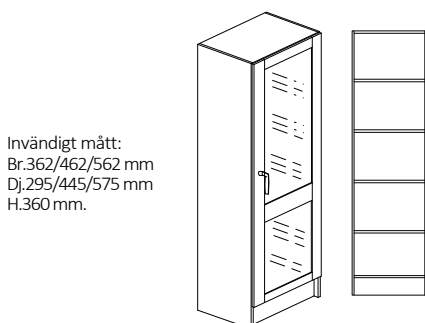

24% rabatt ska dras av på angivna priser

KEXÅS, Materialskåp - hel front glas eller delad front glas/glas

Bok-, Björk- eller Vitlaminat.

Bredd 400/500/600mm, djup 300/450/580mm + 20mm för skåp med lucka och höjd 2100mm
Stomme, lucka och hyllplan - 19mm laminerad spånskiva. Stomme och hyllplan med 0,8mm PPlist och lucka med 2,0mm PPlist. Vita hyllplan med vitkantlist. Sockelhöjd 150mm.

Vit rygg i 4mm MDF. Levereras inkl. tipskydd.

Lucka - gångjärn med integrerad dämpning och självstängning - öppningsvinkel 110°, spanjolett-handtag - Fix 550.

Delad front med spanjolett i överluckan och bygelhandtag i underluckan. Glaslucka med 4mm härdat glas i överdel och underdel, glasram tillverkas med brytsäkring över skarv.

Inredning : Monterskåp - 4st flyttbara hyllplan. Vitrinskåp - 1st fast och 3st flyttbara hyllplan.

Höger- eller vänsterhängd lucka.

TILLVAL: Abloy Tryckcylinderlås för lucka med spanjolett och Abloy Vridcylinderlås för lucka med bygelhandtag

Välj mellan Lika Låsning eller Olika Låsning. Säkerhetshandtag* och ställfötter.* Ej fristående artikel.

Vid beställning ersätt x med 1=Bok, 2=Björk eller 3=Vit och ange H eller V för höger- eller vänsterhängd lucka.

Monterskåp - Hel front glas

400x320x2100 mm	3170.324.330x	5544:-
400x470x2100 mm	3170.474.330x	5828:-
400x600x2100 mm	3170.604.330x	6144:-
500x320x2100mm	3180.324.330x	5628:-
500x470x2100mm	3180.474.330x	5955:-
500x600x2100 mm	3180.604.330x	6277:-
600x320x2100mm	3190.324.330x	6072:-
600x470x2100mm	3190.474.330x	6421:-
600x600x2100 mm	3190.604.330x	6815:-

Vitrinskåp - Delad front glas/glas

400x320x2100 mm	3171.324.330x	5939:-
400x470x2100 mm	3171.474.330x	6249:-
400x600x2100 mm	3171.604.330x	6577:-
500x320x2100 mm	3181.324.330x	6038:-
500x470x2100 mm	3181.474.330x	6388:-
500x600x2100 mm	3181.604.330x	6710:-
600x320x2100mm	3191.324.330x	6588:-
600x470x2100mm	3191.474.330x	6782:-
600x600x2100 mm	3191.604.330x	7370:-