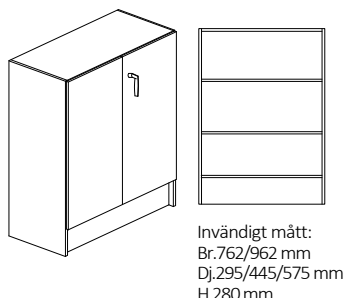

24% rabatt ska dras av på angivna priser

KEXÅS, Materialskåp - hel front slät eller öppen hylla

Bok-, Björk- eller Vitlaminat.

Bredd 800/1000mm, **djup** 300/450/580mm + 20mm för skåp med lucka och **höjd** 1390mm

Stomme och lucka - 19 mm laminerad spånskiva. Stomme och hyllplan med 0,8mm PPlist och

lucka med 2,0mm PPlist. Skåp - Vita hyllplan med vitkantlist. Sockelhöjd 150mm.

Bokhylla, - 19mm lamellhyllplan, bok, björk eller vitdekor. Vit rygg i 4mm MDF. Levereras inkl. tipskydd.

Lucka - gångjärn med integrerad dämpning och självstängning - öppningsvinkel 110°, spanjoletthandtag - Fix 550.

Materialskåp : 2st flyttbara hyllplan. Tillägg för lamellhyllplan - tillägg/skåp.

Bokhylla : 2st eller 3st flyttbara lamellhyllplan.

TILLVAL: Abloy Tryckcylinderlås - välj mellan Lika Låsning eller Olika Låsning.

Säkerhetshandtag* och ställfötter. * Ej fristående artikel.

Vid beställning ersätt x med 1=Bok, 2=Björk eller 3=Vit

Skåp med 2 hyllplan

800x320x1390 mm	3160.322.230x	4257:-
800x470x1390 mm	3160.472.230x	4551:-
800x600x1390 mm	3160.602.230x	4895:-

1000x320x1390 mm	3060.322.230x	4446:-
1000x470x1390 mm	3060.472.230x	4745:-
1000x600x1390 mm	3060.602.230x	5145:-

Tillägg/skåp - 2st lamellhyllplan

För skåp - dj.320 mm	xxxx.322L	427:-
För skåp - dj.470 mm	xxxx.472L	527:-
För skåp - dj.600 mm	xxxx.602L	722:-

Bokhylla med 2 hyllplan

800x300x1390 mm	3305.302.100x	2775:-
800x450x1390 mm	3305.452.100x	3147:-
800x580x1390 mm	3305.582.100x	3563:-

1000x300x1390 mm	3307.302.100x	2925:-
1000x450x1390 mm	3307.452.100x	3319:-
1000x580x1390 mm	3307.582.100x	3807:-

Bokhylla med 3 hyllplan

800x300x1390 mm	3305.303.100x	2997:-
800x450x1390 mm	3305.453.100x	3424:-
800x580x1390 mm	3305.583.100x	3963:-

1000x300x1390 mm	3307.303.100x	3219:-
1000x450x1390 mm	3307.453.100x	3685:-
1000x580x1390 mm	3307.583.100x	4274:-