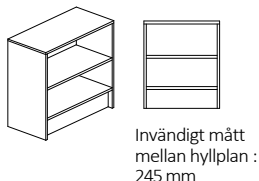

24% rabatt ska dras av på angivna priser

KEXÅS och ULÅS, Bokhylla - öppen hylla, låg

Bok-, Björk- eller Vitlaminat.

Bredd 400/500/600/800/1000mm, djup 300/450/580mm och höjd 720mm

Stomme - 19mm laminerad spånskiva och hyllplan - 19mm laminerad Hdf lamell, med 0,8mm PPlist.

Sockelhöjd 150mm. Vit rygg i 4mm MDF. Levereras inkl. tipskydd.

Bokhylla H.720 mm : 1st flyttbara hyllplan.

TILLVAL: Ställfötter.

Vid beställning ersätt x med 1=Bok, 2=Björk eller 3=Vit