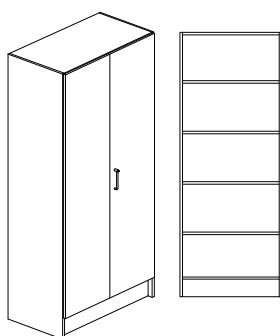

24% rabatt ska dras av på angivna priser

ULÅS, Materialskåp - hel front slät

Björk- eller Vitlaminat.

Bredd 400/500/600/800/1000mm, djup 300/450/580mm + 20mm för skåp med lucka och höjd 2100mm

Stomme, lucka och hyllplan - 19mm laminerad spånskiva. Stomme och hyllplan med 0,8mm PPlist och lucka med 2,0mm PPlist. Vita hyllplan med vitkantlist. Sockelhöjd 150mm.

Vit rygg i 4mm MDF. Levereras inkl. tippskydd.

Lucka - gångjärn med integrerad dämpning och självstängning - öppningsvinkel 110°, spanjolett inkl. lås.

Inredning : 4st flyttbara hyllplan. LL = Lika Låsning och HN = Unik Låsning / System.

Högerhängd lucka som standard vid enkellucka. Tillägg för lamellhyllplan - tillägg/skåp.

TILLVAL: Extra hyllplan och ställfötter.

ULÅS kan erhållas med annan inredning - tex. KEXÅS Slöjdsåp, ring för mer info

Vid beställning ersätt x med 2=Björk eller 3=Vit

Invändigt mått:
Br.762/962 mm
Dj.295/445/575 mm
H.360 mm.

Skåp med 4 hyllplan/ LL

800x320x2100 mm	4100.324.240x	4862:-
800x470x2100 mm	4110.474.240x	5178:-
800x600x2100 mm	4120.604.240x	5717:-

1000x320x2100mm	4000.324.240x	5084:-
1000x470x2100mm	4010.474.240x	5489:-
1000x600x2100 mm	4020.604.240x	6022:-

Lås i System/HN

För skåp med unik låsning xxx.xxx.280x

Tillägg/skåp - 4st lamellhyllplan

För skåp - dj.320 mm	xxx.324L	833:-
För skåp - dj.470 mm	xxx.474L	1032:-
För skåp - dj.600 mm	xxx.604L	1432:-

Skåp med 4 hyllplan/LL

400x320x2100 mm	4171.324.240x	4063:-
400x470x2100 mm	4171.474.240x	4362:-
400x600x2100 mm	4171.604.240x	4662:-

500x320x2100mm	4181.324.240x	4296:-
500x470x2100mm	4181.474.240x	4584:-
500x600x2100 mm	4181.604.240x	4895:-

600x320x2100mm	4191.324.240x	4423:-
600x470x2100mm	4191.474.240x	4740:-
600x600x2100 mm	4191.604.240x	5112:-

Lås i System/HN

För skåp med unik låsning xxx.xxx.280x