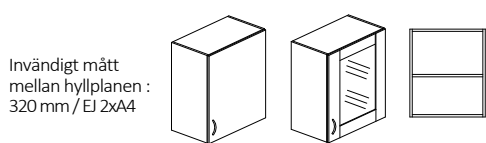

24% rabatt ska dras av på angivna priser

KEXÅS och ULÅS, Väggskåp - slät front eller glas front

Bok-, Björk- eller Vitlaminat.

Bredd 400/500/600/800/1000/1200mm, djup 300mm + 20mm för skåp med lucka och höjd 700/800mm

Stomme, lucka och hyllplan - 19mm laminerad spånskiva. Stomme och hyllplan med 0,8mm PPlist

och lucka med 2,0mm PPlist. Vita hyllplan med vitkantlist. Vit rygg i 4mm MDF.

Lucka - gångjärn med integrerad dämpning och självstängning, öppningsvinkel 110°, bygelhandtag i mattkrom.

Glaslucka med 4mm härdat glas, glasram tillverkas med brytsäkring över skarv.

Väggskåp : Höjd 700mm med 1st flyttbara hyllplan och höjd 800mm med 2st flyttbara hyllplan.

Mellansida för skåp med bredd 1200mm. Vänster- eller högerhängd lucka för bredd 400/500/600mm.

Tillägg för lamellhyllplan - tillägg/skåp. Montage med upphängningsvinkel och vägglister.

TILLVAL: KEXÅS : Abloy Vridcylinderlås - välj mellan *Lika Låsning* eller *Olika låsning*.

ULÅS : Symo Regellås, *Lika låsning* eller *Låsning i system* och huvudnyckel

Vid beställning ersätt x med 1=Bok, 2=Björk eller 3=Vit och ange H=högerhängd eller V=vänsterhängd lucka

Väggskåp - slätlucka		
400x320x700 mm	3218.321.210x	2120:-
400x320x800 mm	3210.322.210x	2209:-
500x320x700 mm	3220.321.210x	2192:-
500x320x800 mm	3211.322.210x	2292:-
600x320x700 mm	3222.321.210x	2259:-
600x320x800 mm	3212.322.210x	2364:-
Väggskåp - glaslucka		
400x320x700 mm	3218.321.310x	2964:-
400x320x800 mm	3210.322.310x	2991:-
500x320x700 mm	3220.321.310x	3014:-
500x320x800 mm	3211.322.310x	3119:-
600x320x700 mm	3222.321.310x	3058:-
600x320x800 mm	3212.322.310x	3219:-

Väggskåp - slätlucka		
800x320x700 mm	3224.321.210x	2858:-
800x320x800 mm	3214.322.210x	2980:-
1000x320x700mm	3225.321.210x	2964:-
1000x320x800 mm	3215.322.210x	3108:-
1200x320x700 mm	3226.321.210x	3719:-
1200x320x800 mm	3216.322.210x	3941:-
Väggskåp - glaslucka		
800x320x700 mm	3224.321.310x	4490:-
800x320x800 mm	3214.322.310x	4623:-
1000x320x700mm	3225.321.310x	4523:-
1000x320x800 mm	3215.322.310x	4690:-
1200x320x700 mm	3226.321.310x	5289:-
1200x320x800 mm	3216.322.310x	5395:-