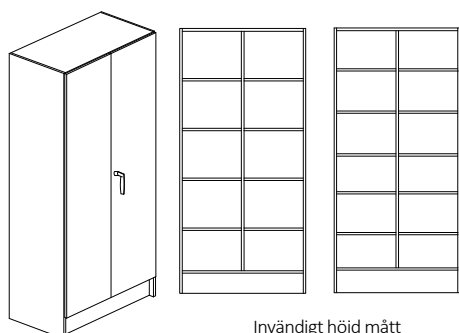

24% rabatt ska dras av på angivna priser

KEXÅS, Materialskåp och Bokhylla - 10 fack eller 12 fack

Bok-, Björk- eller Vitlaminat.

Bredd 800/1000mm, djup 300/450/580mm + 20mm för skåp med lucka och höjd 2100mm

Stomme, lucka och hyllplan - 19mm laminerad spånskiva. Stomme och hyllplan med 0,8mm PPlist

och lucka med 2,0mm PPlist. Sockelhöjd 150 mm. Vit rygg i 4mm MDF. Levereras inkl. tipskydd.

Lucka - gångjärn med integrerad dämpning och självstängning - öppningsvinkel 110°, spanjolethandtag - Fix 550.

Skåp - Vita hyllplan med vitkantlist och Bokhylla - 19mm lamellhyllplan, bok, björk och vitdekor.

Inredning: 10 fack - mellansida och 8st flyttbara hyllplan eller 12 fack - mellansida och 10st flyttbara hyllplan.

TILLVAL: Abloy Vridcylinderlås - välj mellan *Lika Låsning* eller *Olika Låsning*.

Säkerhetshandtag* och **ställfötter**. * *Ej fristående artikel*

Invändigt höjd mått
mellan hyllplanen:
5 hyllfack - ca.365 mm
6 hyllfack - ca.300 mm

Skåp - 10 fack

800x470x2100 mm	3134.479.230x	6527:-
800x600x2100 mm	3134.609.230x	7187:-

1000x470x2100 mm	3034.479.230x	6527:-
1000x600x2100 mm	3034.609.230x	7187:-

Skåp - 12 fack

800x470x2100 mm	3140.479.230x	7670:-
800x600x2100 mm	3140.609.230x	8603:-

1000x470x2100 mm	3040.479.230x	7670:-
1000x600x2100 mm	3040.609.230x	8603:-

Bokhylla - 10 fack

800x300x2100 mm	3312.309.100x	4623:-
800x450x2100 mm	3312.459.100x	5162:-
800x580x2100 mm	3312.589.100x	6144:-

1000x300x2100 mm	3313.309.100x	5017:-
1000x450x2100 mm	3313.459.100x	5744:-
1000x580x2100 mm	3313.589.100x	6621:-

Bokhylla - 12 fack

800x300x2100 mm	3314.309.100x	5039:-
800x450x2100 mm	3314.459.100x	5644:-
800x580x2100 mm	3314.589.100x	6616:-

1000x300x2100 mm	3315.309.100x	5517:-
1000x450x2100 mm	3315.459.100x	6316:-
1000x580x2100 mm	3315.589.100x	7193:-