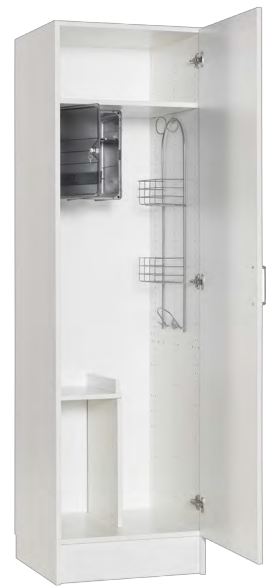

Städskåp

Garderobskåp

24% rabatt ska dras av på angivna priser

TRANSJÖ - Garderobskåp

Björk- eller Vitlaminat.

Bredd 400/500/600 mm, djup 600 mm och höjd 2100 mm

Stomme, lucka och hyllplan - 19mm laminerad spånskiva. Stomme och hyllplan - 0,8mm ABSlist och lucka - 2,0mm ABSlist. Sockelhöjd 150 mm. lev. inkl. tipskydd. Höger- eller vänsterhängd lucka gångjärn med integrerad dämpning och självstängande - öppningsvinkel 110°, bygelhandtag - mattkrom.