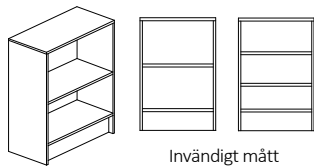

24% rabatt ska dras av på angivna priser

KEXÅS och ULÅS, Bokhylla - öppen hylla, låg

Bok-, Björk- eller Vitlaminat.

Bredd 400/500/600/800/1000mm, djup 300/450/580mm och höjd 890mm

Stomme - 19mm laminerad spånskiva och hyllplan - 19mm laminerad Hdf lamell, med 0,8mm PPlist.

Sockelhöjd 150mm. Vit rygg i 4mm MDF. Levereras inkl. tipskydd.

Bokhylla H.890 mm : 1st eller 2st flyttbara hyllplan

TILLVAL: Ställfötter.

Vid beställning ersätt x med 1=Bok, 2=Björk eller 3=Vit

Invändigt mått
mellan hyllplan :
2 hyllfack - 330 mm
3 hyllfack - 210 mm

Bokhylla - 1 hyllplan

400x300x890mm	3347.301.100x	1854:-
400x450x890mm	3347.451.100x	2065:-
400x580x890mm	3347.581.100x	2309:-

500x300x890mm	3348.301.100x	1854:-
500x450x890mm	3348.451.100x	2065:-
500x580x890mm	3348.581.100x	2309:-

600x300x890mm	3349.301.100x	1854:-
600x450x890mm	3349.451.100x	2065:-
600x580x890mm	3349.581.100x	2309:-

Bokhylla - 2 hyllplan

400x300x890mm	3347.302.100x	2153:-
400x450x890mm	3347.452.100x	2459:-
400x580x890mm	3347.582.100x	2764:-

500x300x890mm	3348.302.100x	2153:-
500x450x890mm	3348.452.100x	2459:-
500x580x890mm	3348.582.100x	2764:-

600x300x890mm	3349.302.100x	2153:-
600x450x890mm	3349.452.100x	2459:-
600x580x890mm	3349.582.100x	2764:-

Bokhylla - 1 hyllplan

800x300x890mm	3301.301.100x	2209:-
800x450x890mm	3301.451.100x	2459:-
800x580x890mm	3301.581.100x	2786:-

1000x300x890mm	3303.301.100x	2253:-
1000x450x890mm	3303.451.100x	2559:-
1000x580x890mm	3303.581.100x	2892:-

Bokhylla - 2 hyllplan

800x300x890mm	3301.302.100x	2553:-
800x450x890mm	3301.452.100x	2886:-
800x580x890mm	3301.582.100x	3252:-

1000x300x890mm	3303.302.100x	2843:-
1000x450x890mm	3303.452.100x	2986:-
1000x580x890mm	3303.582.100x	3358:-