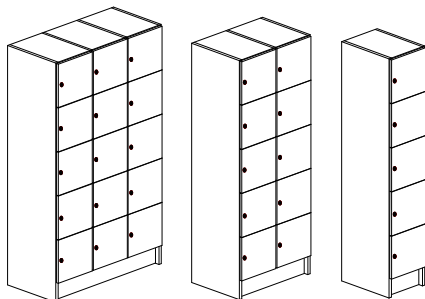

24% rabatt ska dras av på angivna priser

EXHULT - Förvaringsfack med hel lucka eller med postinkast

Vit, Bok- eller Björklaminat

Bredd 300/580/860 mm, djup 420/550 mm och höjd 1900 mm

Stomme och lucka - 19mm laminerad spånskiva med PPlist. Sockelhöjd 150 mm.

Vit rygg i 4mm MDF. Levereras inkl. tippskydd.

Lucka - gångjärn med integrerad dämpning och självstängning - öppningsvinkel 107° samt

Assa hänglåsbeslag, hänglås ingår ej - beställs separat.

Inredning - Hel lucka : 5-, 10- eller 15 fack - Inv.mått/fack: br.260xdj.390/530xh.327 mm.

Förberett för hyllplan. *Höger eller vänsterhängd lucka.*

Inredning -Lucka med postinkast : 5-, 10- eller 15 fack - Inv.mått/fack: br.260xdj.390/530xh.327 mm.

Varje fack har 1 st posthyllplan. *Högerhängd lucka.*

Hänglåsbeslag kan bytas ut mot:

Assa regellås huvudnyckelsystem, 2st nycklar/cylinder, **Kombinationslås**, 4-siffrigt kodlås, privat/publikt.

TILLVAL: Hänglås, hyllplan, ställfötter, huvudnyckel, namnskylt och nummerskylt, RFID läs på förfrågan

Fronter i avvikande färg - mot förfrågan. (RFID-lås levereras omonterad, exkl. batteri 4xAAA)

Vid beställning ersätt x med 1=Bok, 2=Björk eller 3=Vit och ange H eller V för höger- eller vänsterhängd lucka.

Hel lucka - Assa Hänglåsbeslag	5	
fack		
300x420x1900 mm	3523.405.000x	4806:-
300x550x1900 mm	3523.505.000x	5084:-
10 fack		
580x420x1900 mm	3524.410.000x	8458:-
580x550x1900 mm	3524.510.000x	8852:-
15 fack		
860x420x1900 mm	3525.415.000x	12099:-
860x550x1900 mm	3525.515.000x	12632:-

Tillägg: pris*antal fack		
Assa regellås 10450	3904.300.00	255:-
Tillägg: pris*antal fack		
4-siffrigt Kodlås	3904.400.00	494:-

Lucka med postinkast - Assa Hänglåsbeslag 5

fack		
300x420x1900 mm	3530.405.000x	5206:-
300x550x1900 mm	3530.505.000x	5561:-
10 fack		
580x420x1900 mm	3531.410.000x	9169:-
580x550x1900 mm	3531.510.000x	9613:-
15 fack		
860x420x1900 mm	3532.415.000x	13148:-
860x550x1900 mm	3532.515.000x	13781:-
Tillägg: pris*antal fack		
Assa regellås 10450	3904.300.00	255:-
Tillägg: pris*antal fack		
4-siffrigt Kodlås	3904.400.00	494:-