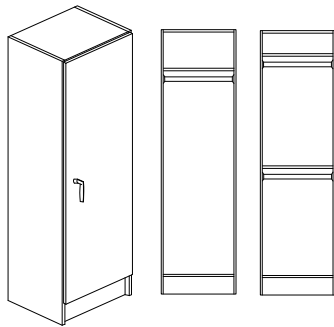

24% rabatt ska dras av på angivna priser

KEXÅS, Klädskap - hel front slät

Bok-, Björk- eller Vitlaminat.

Bredd 400/500/600/800/1000mm, djup 450/580mm + 20 mm för skåp med lucka och höjd 2100mm Stomme, lucka och hyllplan - 19mm laminerad spånskiva. Stomme och hyllplan med 0,8mm PPlist och lucka med 2,0mm PPlist. Vita hyllplan med vit kantlist. Sockelhöjd 150mm.

Vit rygg i 4mm MDF. Levereras inkl. tipskydd.

Lucka - gångjärn med integrerad dämpning och självstängning - öppningsvinkel 110°, spanjoletthandtag - Fix 550.

Klädskap - enkellucka: 1st flyttbart hyllplan och 1st klädstång med enkelkrok eller 2st flyttbara hyllplan och 2st klädstänger med enkelkrokar. Vänster- eller högerhängd lucka.

Klädskap: 1st flyttbart hyllplan och 1st klädstång med enkelkrokar.

Klädskap med förvaring: Mellansida, 6st flyttbara hyllplan och 1st klädstång med enkelkrokar.

TILLVAL: Abloy Tryckcylinderlås - välj mellan Lika Låsning eller Olika Låsning.

Säkerhetshandtag* och ställfötter. * Ej Fristående artikel.

Vid beställning ersätt x med 1=Bok, 2=Björk eller 3=Vit och ange H eller V för höger- eller vänsterhängd lucka.

1 hyllplan & 1 stång

400x470x2100 mm	3173.471.230x	4312:-
400x600x2100 mm	3173.601.230x	4584:-

500x470x2100 mm	3183.471.230x	4429:-
500x600x2100 mm	3183.601.230x	4740:-

600x470x2100 mm	3193.471.230x	4551:-
600x600x2100 mm	3193.601.230x	4906:-

2 hyllplan & 2 stänger

400x470x2100 mm	3173.479.230x	4695:-
400x600x2100 mm	3173.609.230x	4984:-

500x470x2100 mm	3183.479.230x	4817:-
500x600x2100 mm	3183.609.230x	5128:-

600x470x2100 mm	3193.479.230x	4956:-
600x600x2100 mm	3193.609.230x	5339:-

Klädskap 800x470x2100 mm	3130.471.230x	5178:-
800x600x2100 mm	3130.601.230x	5644:-

1000x470x2100 mm	3030.471.230x	5178:-
1000x600x2100 mm	3030.601.230x	5644:-

Klädskap m. förvaring 800x470x2100 mm	3130.479.230x	6410:-
800x600x2100 mm	3130.609.230x	6982:-

1000x470x2100 mm	3030.479.230x	6410:-
1000x600x2100 mm	3030.609.230x	6982:-