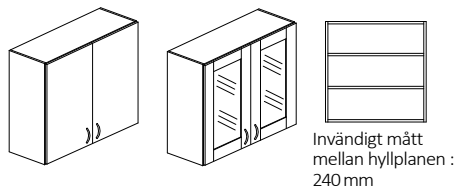

Tillägg/skåp -		
2st lamellhyllplan	xxx.322L	466:-
Tillval (pris/st)		
2st lamellhyllplan	xxx.280.000x	233:-

Tillval (pris/styck)

KEXÅS - Abloy lås

Lika låsning LL	3901.000.04	655:-
Olika låsning OL	3901.000.06	655:-

ULÅS - Symo lås

Lika Låsning	3905.300.00	377:-
LL Låsning i system HN	3905.300.01	377:-
Huvudnyckel	3905.210.00	261:-