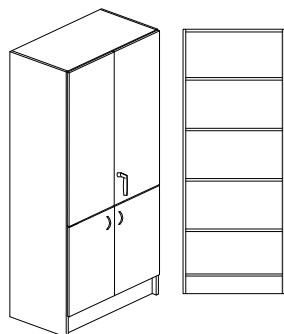

24% rabatt ska dras av på angivna priser

KEXÅS, Materialskåp - delad front slät/slät eller delad front glas/slät

Bok-, Björk- eller Vitlaminat.

Bredd 800/1000mm, djup 300/450/580mm + 20mm för skåp med lucka och höjd 2100mm

Stomme, lucka och hyllplan - 19mm laminerad spånskiva. Stomme och hyllplan med 0,8mm PPlist och lucka med 2,0mm PPlist. Vita hyllplan med vitkantlist. Sockelhöjd 150 mm.

Vit rygg i 4mm MDF. Levereras inkl. tippskydd.

Lucka- gångjärn med integrerad dämpning och självstängning - öppningsvinkel 110°, spanjolett-handtag - Fix 550.

Delad front med spanjolett i överluckan och bygelhandtag i underluckan.

Glaslucka - 4mm härdat glas, glasram tillverkas med brytsäkring över skarv.

Inredning: 1st fast och 3st flyttbara hyllplan. Tillägg för lamellhyllplan = tillägg/skåp.

TILLVAL: Abloy Tryckcylinderlås för lucka med spanjolett och Abloy Vridcylinderlås för lucka med bygelhandtag
Välj mellan Lika Låsning eller Olika Låsning. Säkerhetshandtag* och ställfötter.* Ej fristående artikel.

Vid beställning ersätt x med 1=Bok, 2=Björk eller 3=Vit

Invändigt mått:
Br.762/962 mm
Dj.295/445/575 mm
H.överdel ca.405 mm och
underdel ca.330 mm

Kombiskåp - Delad front slät/lät

800x320x2100 mm	3100.324.430x	5550:-
800x470x2100 mm	3110.474.430x	5894:-
800x600x2100 mm	3120.604.430x	6288:-

1000x320x2100 mm	3000.324.430x	5844:-
1000x470x2100 mm	3010.474.430x	6321:-
1000x600x2100 mm	3020.604.430x	6838:-

Tillägg/skåp - 4st lamellhyllplan

För skåp - dj.320 mm	xxxx.324L	833:-
För skåp - dj.470 mm	xxxx.474L	1032:-
För skåp - dj.600 mm	xxxx.604L	1432:-

Kombiskåp- Delad front glas/lät

800x320x2100 mm	3100.324.530x	6926:-
800x470x2100 mm	3110.474.530x	7276:-
800x600x2100 mm	3120.604.530x	7809:-

1000x320x2100 mm	3000.324.530x	7276:-
1000x470x2100 mm	3010.474.530x	7720:-
1000x600x2100 mm	3020.604.530x	8220:-

Tillägg/skåp - 4st lamellhyllplan

För skåp - dj.320 mm	xxxx.324L	833:-
För skåp - dj.470 mm	xxxx.474L	1032:-
För skåp - dj.600 mm	xxxx.604L	1432:-