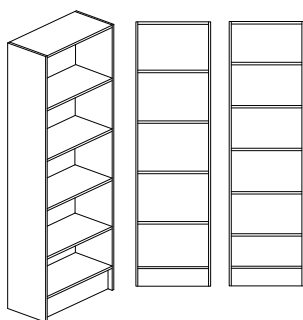

24% rabatt ska dras av på angivna priser

KEXÅS, Bokhylla - öppen eller öppen/slät

Bok-, Björk- eller Vitlaminat.

Bredd 400/500/600mm, **djup** 300/450/580mm + 20mm för skåp med lucka och **höjd** 2100mm

Stomme, lucka och hyllplan - 19mm laminerad spånskiva. Stomme och hyllplan - 0,8mm PPlist

och lucka - 2,0 mm PPlist. Sockelhöjd 150mm. Vit rygg i 4mm MDF. Levereras inkl. tippskydd.

Lucka - gångjärn med integrerad dämpning och självstängning - öppningsvinkel 110°, bygelhandtag mattkrom.

Bokhylla : 4st eller 5st flyttbara hyllplan.

Bokhylla med lucka : 1st fast och 3st flyttbara hyllplan. Höger- eller vänsterhängd lucka.

TILLVAL: **Abloy Vridcylinderlås** - *Lika Låsning* eller *Olika Låsning*. **Ställfötter**.

Vid beställning ersätt x med 1=Bok, 2=Björk eller 3=Vit och ange H eller V för höger- eller vänsterhängd lucka.

Invändig höjd
mellan hyllplan:
5 hyllfack ca.360 mm
6 hyllfack ca.300 mm

Bokhylla med 4 hyllplan

400x300x2100 mm	3322.304.100x	2964:-
400x450x2100 mm	3322.454.100x	3358:-
400x580x2100 mm	3322.584.100x	4040:-

500x300x2100 mm	3323.304.100x	3080:-
500x450x2100 mm	3323.454.100x	3497:-
500x580x2100 mm	3323.584.100x	4179:-

600x300x2100 mm	3324.304.100x	3158:-
600x450x2100 mm	3324.454.100x	3752:-
600x580x2100 mm	3324.584.100x	4318:-

Bokhylla med 5 hyllplan

400x300x2100 mm	3322.305.100x	3125:-
400x450x2100 mm	3322.455.100x	3574:-
400x580x2100 mm	3322.585.100x	4274:-

500x300x2100 mm	3323.305.100x	3263:-
500x450x2100 mm	3323.455.100x	3713:-
500x580x2100 mm	3323.585.100x	4557:-

600x300x2100 mm	3324.305.100x	3363:-
600x450x2100 mm	3324.455.100x	3974:-
600x580x2100 mm	3324.585.100x	4618:-

Bokhylla öppen/slät

400x320x2100 mm	3322.324.110x	3791:-
400x470x2100 mm	3322.474.110x	4318:-
400x600x2100 mm	3322.604.110x	4923:-

500x320x2100 mm	3323.324.110x	3924:-
500x470x2100 mm	3323.474.110x	4457:-
500x600x2100 mm	3323.604.110x	5211:-

600x320x2100 mm	3324.324.110x	3952:-
600x470x2100 mm	3324.474.110x	4618:-
600x600x2100 mm	3324.604.110x	5495:-