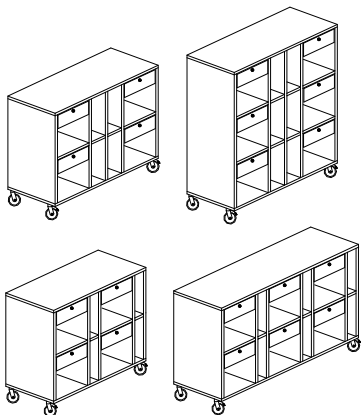

24% rabatt ska dras av på angivna priser

MÄXARP - Mobil förvaring för 4 till 6 elever

Bok- eller Björklaminat

Stomme - 19mm laminerad spånskiva med ABS list, infälld 8mm rygg.

Låda - Stållåda med dämpning, utdragsstopp och självstängning.

Front med infällt handtag eller bygelhandtag c/c 96mm.

Länkhjul - 70mm, med broms för bredd över 1000 mm medföljer 1st extra hjul.

Inredning MÄXARP: 1st Låda - br.230xdj.330xh.74 mm **1st Pärmfack*** - br.130xdj.330xh.342 mm, och **1st Bokfack** - br.230xdj.330xh.220. * För elevvagn med br.800 och 1200 mm är pärmfackets bredd 84 mm.

TILLVAL: Fronter i avvikande färg mot förfrågan.

Vid beställning ersätt x med 1=Bok eller 2=Björk

MÄXARP			
900x400x810 mm	3700.004.000x		5728:-
900x400x1170 mm	3700.006.000x		8319:-
800x400x810 mm	3702.004.000x		5728:-
1200x400x810 mm	3702.006.000x		8625:-

Ange i artikelnummer för infällt handtag	xxxx.lxx.xxxx
för bygelhandtag	xxxx.Bxx.xxxx

ÅREDA och SMULEN - Mobil förvaring för 4 till 8 elever

Vit- eller Björklaminat

Stomme - 19mm laminerad spånskiva med ABS list, infälld 8mm rygg.

Låda - Stållåda med dämpning, utdragsstopp och självstängning.

Front med infällt handtag eller bygelhandtag c/c 96mm.

Länkhjul - 70mm, med broms för bredd över 1000 mm medföljer 1st extra hjul.

Inredning ÅREDA: 1st Låda - br.230xdj.330xh.74/138 mm och **1st Pärmfack** - br.126xdj.330xh.340mm
Art.nr 3709 med inv. låda H.74mm och art.nr 3712 med inv.låda H.138mm.

Inredning SMULEN: 1st Låda - br.230xdj.330xh.74 mm och **1st Bokfack** - br.270xdj.330xh.175mm .

TILLVAL: Fronter i avvikande färg mot förfrågan.