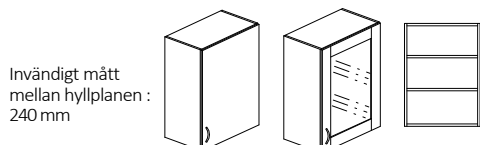

24% rabatt ska dras av på angivna priser

KEXÅS och ULÅS, Väggskåp - slät front eller glas front

Bok-, Björk- eller Vitlaminat.

Bredd 400/500/600/800/1000/1200mm, djup 300mm + 20mm för skåp med lucka och höjd 700/800mm

Stomme, lucka och hyllplan - 19mm laminerad spånskiva. Stomme och hyllplan med 0,8mm PPlist

och lucka med 2,0mm PPlist. Vita hyllplan med vitkantlist. Vit rygg i 4mm MDF.

Lucka - gångjärn med integrerad dämpning och självstängning, öppningsvinkel 110°, bygelhandtag i mattkrom.

Glaslucka med 4mm härdat glas, glasram tillverkas med brytsäkring över skarv.

Väggskåp : Höjd 700mm med 1st flyttbara hyllplan och höjd 800mm med 2st flyttbara hyllplan.

Mellansida för skåp med bredd 1200mm. Vänster- eller högerhängd lucka för bredd 400/500/600mm.

Tillägg för lamellhyllplan - tillägg/skåp. Montage med upphängningsvinkel och vägglister.

TILLVAL: KEXÅS : Abloy Vridcylinderlås - välj mellan *Lika Låsning* eller *Olika låsning*.

ULÅS : Symo Regellås, *Lika låsning* eller *Låsning i system* och huvudnyckel

Vid beställning ersätt x med 1=Bok, 2=Björk eller 3=Vit och ange H=högerhängd eller V=vänsterhängd lucka

Väggskåp - slätlucka		
400x320x700 mm	3218.321.210x	2120:-
400x320x800 mm	3210.322.210x	2209:-
500x320x700 mm	3220.321.210x	2192:-
500x320x800 mm	3211.322.210x	2292:-
600x320x700 mm	3222.321.210x	2259:-
600x320x800 mm	3212.322.210x	2364:-
Väggskåp - glaslucka		
400x320x700 mm	3218.321.310x	2964:-
400x320x800 mm	3210.322.310x	2991:-
500x320x700 mm	3220.321.310x	3014:-
500x320x800 mm	3211.322.310x	3119:-
600x320x700 mm	3222.321.310x	3058:-
600x320x800 mm	3212.322.310x	3219:-

Väggskåp - slätlucka		
800x320x700 mm	3224.321.210x	2858:-
800x320x800 mm	3214.322.210x	2980:-
1000x320x700mm	3225.321.210x	2964:-
1000x320x800 mm	3215.322.210x	3108:-
1200x320x700 mm	3226.321.210x	3719:-
1200x320x800 mm	3216.322.210x	3941:-
Väggskåp - glaslucka		
800x320x700 mm	3224.321.310x	4490:-
800x320x800 mm	3214.322.310x	4623:-
1000x320x700mm	3225.321.310x	4523:-
1000x320x800 mm	3215.322.310x	4690:-
1200x320x700 mm	3226.321.310x	5289:-
1200x320x800 mm	3216.322.310x	5395:-