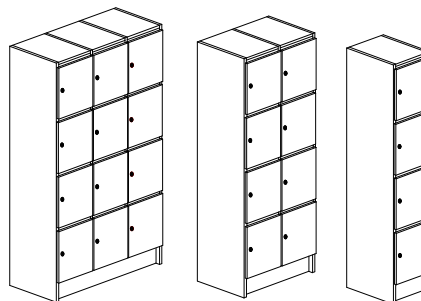

Tillval (pris/styck)

Hyllplan / dj.420 mm

3523.350.00 128:-

Hyllplan / dj.550 mm

3523.500.00 144:-

Ställfötter

justermån 25 mm

3911.000.00 322:-

Namnskylt 65x37mm

monterad i höger hörn

3908.000.00 128:-

Kort 53x30mm / ingår ej

Nummerskylt 40x40mm

Självhäftande, omonterad

3908.100.00 128:-

silverfärg/svart text

Nummerskylt Ø40mm

Självhäftande, omonterad

3908.200.00 128:-

silverfärg/svart text

Tillval (pris/styck)

Hänglås - HN system

Kombinationshänglås 4 siffrigt

3904.000.05 278:-

Huvudnyckel

Till Assa regellås

3904.100.01 261:-

Till Kodlås

3904.100.02 261:-

Till Hänglås

3904.100.03 128:-