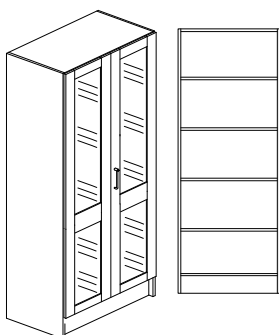

24% rabatt ska dras av på angivna priser

ULÅS, Materialskåp - hel front glas eller delad front glas.

Björk- eller Vitlaminat.

Bredd 800/1000mm, djup 300/450/580mm + 20mm för skåp med lucka och höjd 2100mm

Stomme, lucka och hyllplan - 19mm laminerad spånskiva. Stomme och hyllplan med 0,8mm PPlist och lucka med 2,0mm PPlist. Vita hyllplan med vitkantlist. Sockelhöjd 150mm.

Vit rygg i 4mm MDF. Levereras inkl. tipskydd.

Lucka - gångjärn med integrerad dämpning och självstängning - öppningsvinkel 110°, spanjolett inkl.

lås. Delad front med spanjolett i överluckan och bygelhandtag i underluckan.

Glaslucka med 4mm härdat glas, glasram tillverkas med brytsäkring över skarv.

Inredning : Monterskåp - 4st flyttbara hyllplan.

Vitrinskåp - 1 fast och 3st flyttbara hyllplan, låsning i över och underlucka

LL = Lika Låsning och HN = Unik Låsning / System. Tillägg för lamellhyllplan - tillägg/skåp.

TILLVAL: Extra hyllplan och ställfötter.

Vid beställning ersätt x med 2=Björk eller 3=Vit

Invändigt mått:
Br.762/962 mm
Dj.295/445/575 mm
H.360 mm.

Monterskåp - Hel front glas

800x320x2100mm	4101.324.340x	7587:-
800x470x2100mm	4111.474.340x	7925:-
800x600x2100 mm	4121.604.340x	8447:-

1000x320x2100mm	4001.324.340x	7792:-
1000x470x2100mm	4011.474.340x	8203:-
1000x600x2100 mm	4021.604.340x	8741:-

Lås i System / HN Skåp
med unik låsning

xxxx.xxx.380x

Tillägg/skåp - 4st lamellhyllplan

För skåp - dj.320 mm	xxxx.324L	833:-
För skåp - dj.470 mm	xxxx.474L	1032:-
För skåp - dj.600 mm	xxxx.604L	1432:-

Vitrinskåp - Delad front glas/lås

800x320x2100mm	4100.324.350x	8236:-
800x470x2100mm	4110.474.350x	8575:-
800x600x2100 mm	4120.604.350x	9124:-

1000x320x2100mm	4000.324.350x	8486:-
1000x470x2100mm	4010.474.350x	8952:-
1000x600x2100 mm	4020.604.350x	9457:-

Lås i System / HN Skåp
med unik låsning

xxxx.xxx.390x

Tillägg/skåp - 4st lamellhyllplan

För skåp - dj.320 mm	xxxx.324L	833:-
För skåp - dj.470 mm	xxxx.474L	1032:-
För skåp - dj.600 mm	xxxx.604L	1432:-