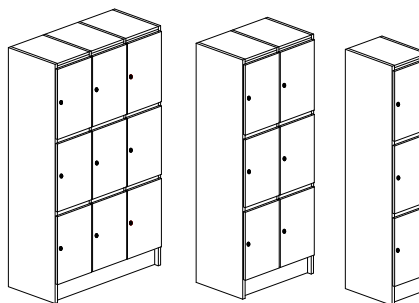

Tillval (pris/styck)

Hänglås - HN system			
Kombinationshänglås 4 siffrigt	3904.000.05	276:-	
Huvudnyckel			
Till Assa regellås	3904.100.01	261:-	
Till Kodlås	3904.100.02	261:-	
Till Hänglås	3904.100.03	128:-	

Tillval (pris/styck)

Hyllplan / dj.420 mm	3523.350.00	128:-	
Hyllplan / dj.550 mm	3523.500.00	144:-	

Ställfötter

justermån 25 mm	3911.000.00	322:-	

Namnskylt 65x37mm

monterad i höger hörn	3908.000.00	128:-	

Kort 53x30mm / ingår ej

Nummerskylt 40x40mm	3908.100.00	128:-	

Självhäftande, omonterad

silverfärg/svart text

Nummerskylt Ø 40mm	3908.200.00	128:-	

Självhäftande, omonterad

silverfärg/svart text