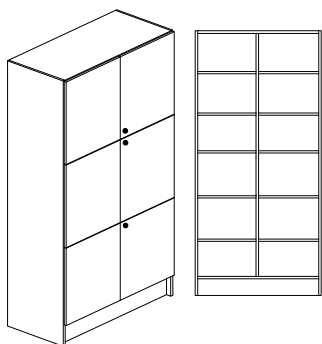

24% rabatt ska dras av på angivna priser

KEXÅS och ULÅS - Elevskåp / Fackskåp

Bok-, Björk- eller Vitlaminat.

Bredd 1000mm, **djup** 450/580mm + 20mm för skåp med lucka och **höjd** 2100mm

Stomme, lucka och hyllplan - 19mm laminerad spånskiva. Stomme och hyllplan med 0,8mm PPlist och lucka med 2,0mm PPlist. Vita hyllplan med vitkantlist. Sockelhöjd 150 mm.

Vit rygg i 4mm MDF. Levereras inkl. tipskydd.

Lucka - gångjärn med integrerad dämpning och självstängning - öppningsvinkel 110° och regellås.

KEXÅS - välj mellan: *Abloy Vridcylinderlås* - Lika Låsning LL eller *Assa regellås 10450* - Låsning i system HN.

ULÅS - *Symo regellås* - Låsning i system HN.

Elevskåp - 3 parluckor : Mellansida och 6st flyttbara hyllplan. Inv.mått/fack Br.470*Dj.440/570*H.640 mm

Elevskåp - 6 fackluckor : Mellansida och 6st flyttbara hyllplan. Inv.mått/fack Br.470*Dj.440/570*H.640 mm

Elevskåp - 8 fackluckor : Mellansida och 8st flyttbara hyllplan. Inv.mått/fack Br.470*Dj.440/570*H.475 mm

Elevskåp - 4 parluckor : 4 st flyttbara hyllplan. Inv.mått/fack Br.960*Dj.440/570*H.475 mm

TILLVAL: Huvudnyckel och ställfötter.

Vid beställning ersätt x med 1=Bok, 2=Björk eller 3=Vit

3 parluckor / Abloy LL

1000x470x2100 mm

1000x600x2100 mm

3 parluckor / Assa HN

1000x470x2100 mm

1000x600x2100 mm

3 parluckor / Symo lås

1000x470x2100 mm

1000x600x2100 mm

3031.473.220x

3031.603.220x

3031.473.820x

3031.603.820x

4031.473.240x

4031.603.240x

9424:-

9951:-

8669:-

9241:-

8447:-

8880:-