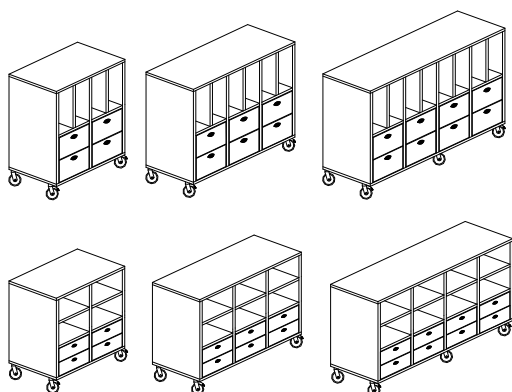

Vid beställning ersätt x med 2=Björk eller 3=Vit

ÅREDA - Låda & Pärmfack			
600x400x720 mm	3709.004.000x		5311:-
890x400x720 mm	3709.006.000x		7082:-
1180x400x720 mm	3709.008.000x		9357:-
600x400x826 mm	3712.004.000x		5894:-
890x400x826 mm	3712.006.000x		7942:-
1180x400x826 mm	3712.008.000x		10523:-
SMULEN - Låda & Bokfack			
600x400x720 mm	3715.004.000x		5311:-
890x400x720 mm	3715.006.000x		7082:-
1180x400x720 mm	3715.008.000x		9357:-

Ange i artikelnummer för infällt handtag för	xxxx.lxx.xxxx
bygelhandtag	xxxx.Bxx.xxxx