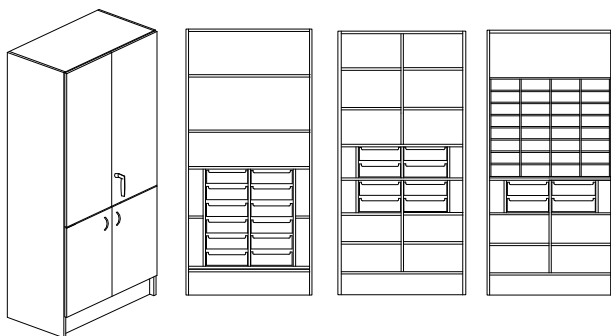

Stomme, lucka och hyllplan - 19mm laminerad spånskiva. Stomme och hyllplan med 0,8mm PPlist och lucka med 2,0mm PPlist. Inredning tillverkas i vitlaminat. Sockelhöjd 150 mm.

Vit rygg i 4mm MDF. Levereras inkl. tippskydd.

Lucka - gångjärn med integrerad dämpning och självstängning - öppningsvinkel 110° spanjolett-handtag - Fix 550 i överluckan och bygelhandtag i underluckan.

Hyll & Backskåp: Överdel - 2st flyttbara hyllplan. Underdel - 12st ställådor med dämpning och träfronter.

Fack & Backskåp: Mellansida, 6st flyttbara hyllplan och 4st ställådor med dämpning och träfronter.

Blankettskåp: Överdel - Blankettinsats med 32 st fack, inv.mått br.220*dj.370*h.84 mm.

Underdel - mellansida 2st flyttbara hyllplan och 4st ställådor med dämpning och träfronter.

Sybehörsskåp: 2st flyttbara hyllplan - dj.400 mm och 5st flyttbara hyllplan - dj.280 mm.

På luckorna - 4st boxar med totalt 78st utdragbara lådor - 1*36 st, 2*18 st och 1*6 st.

Garnfackskåp: Överdel - Garninsats med 24st fack, inv.mått br.190*dj.370*h.180 mm.

Underdel - 12st ställådor med dämpning och träfronter eller med 1st flyttbart hyllplan.

TILLVAL: Abloy Tryckcylinderlås för lucka med spanjolett och Abloy Vridcylinderlås för lucka med bygelhandtag

Välj mellan Lika Låsning eller Olika Låsning Säkerhetshandtag och ställfötter - * Ej fristående artikel.

Vid beställning ersätt x med 1=Bok, 2=Björk eller 3=Vit

Hyll & Backskåp inkl. 12st ställådor med dämpning och träfronter

1000x470x2100 mm 3010.473.430x 11833:-

Fack & Backskåp

1000x470x2100 mm 3038.479.430x 12155:-

Blankettskåp

1000x470x2100 mm 3041.479.430x 11255:-

Sybehörsskåp

1000x470x2100 mm 3044.479.430x 13531:-

Garn & Backskåp inkl. 12st ställådor med dämpning och träfronter

1000x470x2100 mm 3043.479.430x 13958:-

Garn & Hyllskåp

1000x470x2100 mm 3039.479.430x 8603:-