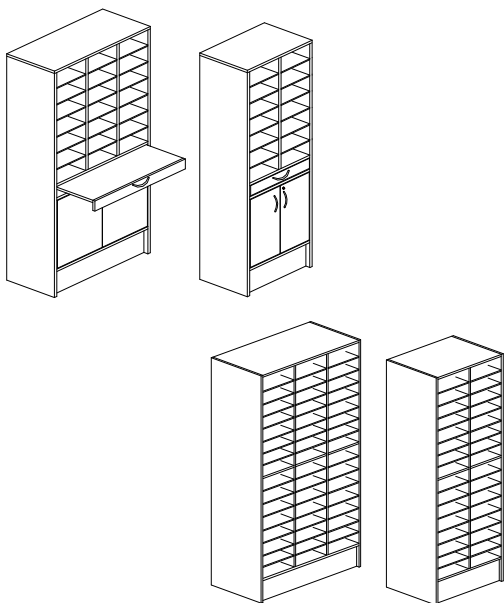

24% rabatt ska dras av på angivna priser

ALVESTA - Postsorteringsskåp

Vit, Bok-, Björk- eller Eklaminat

Bredd 565/840mm, djup 400 mm och höjd 670/920/1800 mm

Stomme och lucka - 19mm laminerad spånskiva med PPlist. Rygg - 8 mm infälld.

Inredning - Sorteringshylla : 10-, 14-, 15- eller 21 sorteringsfack - Inv.mått/fack: br.254xdj.380xh.116 mm.

Väggbeslag ingår, maxbelastning 100kg.

Inredning - Postsorteringsfack : Överdel med 14- eller 21 sorteringsfack - Inv.mått/fack:br.254xdj.380xh.116 mm.

Underdel med utdragsskiva på expansion samt skåp med parluckor, gångjärn med integrerad dämpning

och självstängning samt SYMO Regellås, 2st nycklar/cylinder (låscylinder sätts i av kund). Sockelhöjd 150 mm.

Inredning - Blankettsfack : 32- eller 48 sorteringsfack - Inv.mått/fack:br.254xdj.380xh.84 mm. Sockelhöjd 150 mm.

TILLVAL: Ställfötter, extra hyllplan och märklist

Fronter i avvikande färg - mot förfrågan.

Vid beställning ersätt x med 1=Bok, 2=Björk, 3=Vit eller EK

Postsorteringsfack

565x400x1800 mm - 14 fack/12 hyllplan

Bok, Björk eller Vit 3540.400.000x 7576:-

Ek 3540.400.00EK 8525:-

840x400x1800 mm - 21 fack/18 hyllplan

Bok, Björk eller Vit 3541.400.000x 9180:-

Ek 3541.400.00EK 10484:-

Blankettsfack

565x400x1800 mm -32 fack/28 hyllplan

Bok, Björk eller Vit 3545.400.000x 6960:-

Ek 3545.400.00EK 7848:-

840x400x1800 mm - 48 fack/42 hyllplan

Bok, Björk eller Vit 3546.400.000x 9457:-

Ek 3546.400.00EK 10656:-

Sorteringshylla

565x400x670 mm - 10 fack/8 hyllplan

Bok, Björk eller Vit 3548.400.000x 3641:-

Ek 3548.400.00EK 4185:-

565x400x920 mm - 14 fack/12 hyllplan

Bok, Björk eller Vit 3543.400.000x 4063:-

Ek 3543.400.00EK 4590:-

840x400x670 mm -15 fack/13 hyllplan

Bok, Björk eller Vit 3549.400.000x 4679:-

Ek 3549.400.00EK 5411:-

840x400x920 mm - 21 fack/18 hyllplan

Bok, Björk eller Vit 3544.400.000x 5322:-

Ek 3544.400.00EK 6044:-