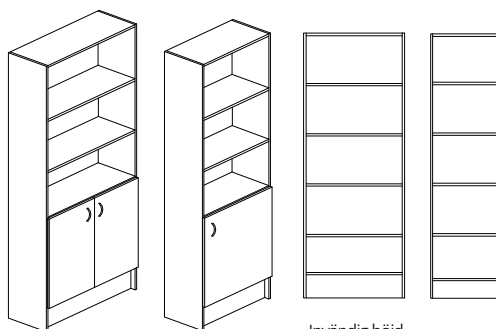

Invändig höjd
mellan hyllplan
överdel ca.405 mm
underdel ca.330 mm

Tillval (pris/styck)

ULÅS - Regellås		
Lika låsning LL	3905.300.00	377:-
Låsning i system HN	3905.300.01	377:-
Huvudnyckel Symo	3905.210.00	261:-

Tillval (pris/styck)

Ställfötter - 4st	3911.000.00	322:-
justermån 25 mm		
Extra Lamellhyllplan		
För skåp - dj.300 mm	xxx.290.000x	455:-
För skåp - dj.450 mm	xxx.400.000x	588:-
För skåp - dj.580 mm	xxx.550.000x	727:-