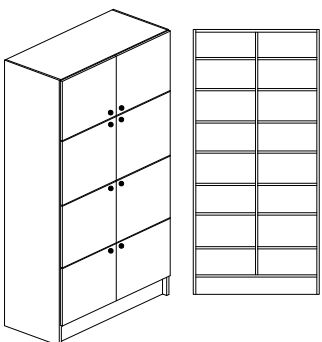

8 låsbara fack / Abloy LL

1000x470x2100 mm

1000x600x2100 mm

8 låsbara fack / Assa HN

1000x470x2100 mm

1000x600x2100 mm

8 låsbara fack / Symo lås

1000x470x2100 mm

1000x600x2100 mm

3033.478.220x

3033.608.220x

3033.478.820x

3033.608.820x

4033.478.240x

4033.608.240x

13265:-

13797:-

12315:-

12848:-

10689-

11222:-