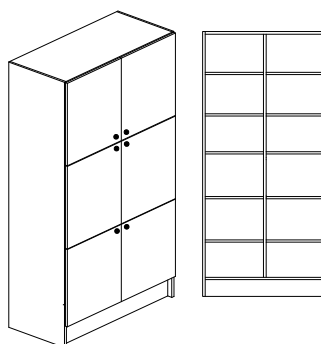

6 låsbara fack / Abloy LL

1000x470x2100 mm

1000x600x2100 mm

6 låsbara fack / Assa HN

1000x470x2100 mm

1000x600x2100 mm

6 låsbara fack / Symo lås

1000x470x2100 mm

1000x600x2100 mm

3031.476.220x

3031.606.220x

3031.476.820x

3031.606.820x

4031.476.240x

4031.606.240x

10856:-

11316:-

10190:-

10650:-

9202:-

9635:-