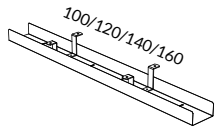

24% rabatt ska dras av på angivna priser

Tillbehör arbetsbord

Komplettera arbetsborden med smarta tillbehör för extra mångsidighet.

24% rabatt ska dras av på angivna priser

Kabelrännor för Snitsa bord

		SILVER-, VIT- SVART- LACK
4690S-0U	Kabelränna längd 80 cm, sargmontering	531
4690B-0U	Kabelränna längd 80 cm, skivmontering	531
4691S-0U	Kabelränna längd 100 cm, sargmontering*	556
4691B-0U	Kabelränna längd 100 cm, skivmontering	556
4690S-0U	Kabelränna längd 120 cm, sargmontering*	580
4690B-0U	Kabelränna längd 120 cm, skivmontering	580
4694S-0U	Kabelränna längd 140 cm, sargmontering*	678
4694B-0U	Kabelränna längd 140 cm, skivmontering	678
4693S-0U	Kabelränna längd 160 cm, sargmontering*	761
4693B-0U	Kabelränna längd 160 cm, skivmontering	761

* Passar till Snitsa helutdragsskivor

Kabelrännor för Snitsa utdragsbord (delad skiva)

4691U-0U	Kabelränna längd 100 cm För bord min. längd 120 cm	556
4690U-0U	Kabelränna längd 120 cm För bord min. längd 140 cm	580
4694U-0U	Kabelränna längd 140 cm För bord min. längd 160 cm	678
4693U-0U	Kabelränna längd 160 cm För bord min. längd 180 cm	761