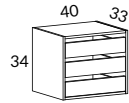

24% rabatt ska dras av på angivna priser

Inredningar

		VIT STD-LAMINAT ABS-KANT	SVART, LJUSGRÅ STD-LAMINAT ABS-KANT
2140-S0	Lådsats om 3 lådor inkl. pennlåda, B40 H34 D33 cm. Passar ej i 23802-S0, 23902-S0, 2316-S0	2700	2970
2142-S0	Skåpfack med dörr inkl. lås. B28 H34 D29 cm Högerhängd dörr om ej annat anges	1620	1782