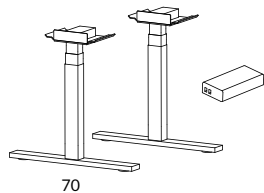

* Avvikande färg, begär offert

Elstativ 2 ben, höjd 60-125 cm (exkl. skiva) Snitsa

SILVER-, VIT- SVART-
LACK

PKT06LCR-OU	Elstativ 2 ben med rak fot 2st 3360LCR-OU T-elbengavel 60, med rak fot 55 cm 1st 357-400 Styrenhet* & knappsats	8316
PKT06LCS-OU	Elstativ 2 ben med rundad fot 2st 3360LCS-OU T-elbengavel 60, med rundad fot 55 cm 1st 357-400 Styrenhet* & knappsats	8532

Elstativ 2 ben, höjd 60-125 cm (exkl. skiva) Snitsa

PKT03LR-OU	Elstativ 2 ben med rak fot 2st 3361LR-OU T-elbengavel 70/80, med rak fot 70 cm 1st 357-400 Styrenhet* & knappsats	8316
PKT03LS-OU	Elstativ 2 ben med rundad fot 2st 3361LS-OU T-elbengavel 70/80, med rundad fot 70 cm 1st 357-400 Styrenhet* & knappsats	8532