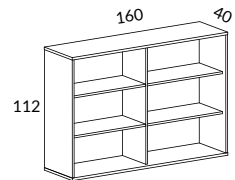

Snitsa skåp 160 öppet eller med skjutdörrar, höjd 112 cm

		VIT STD-LAMINAT ABS-KANT	SVART, LJUSGRÅ STD-LAMINAT ABS-KANT	ASK-, BJÖRK-, EKFANÉR VITLASERAD ASK
SPKT23-SU	Skåp 160 höjd 122 cm 1st 23602-S0 Skåp 160 öppet 1st 2362-SU Dörrpar med metallisthandtag 1st 2163-S0 Sockel 160	8841	9726	
SPKT23L-SU	Likt ovan men med lås	9111	9996	
23602-S0	Skåp 160 öppet, B160 H112 D40 cm	5655	6221	
23602SC-S0	Skåp 160 öppet, B160 H112 D40 cm, inkl. "soft closing" av dörrar	6305	6871	
2362-SU	Dörrpar med metallisthandtag	1890	2079	5859
2362L-SU	Dörrpar med metallisthandtag och lås	2160	2349	6129
2163-S0	Sockel 160, höjd 10 cm med höjdjustering, D40 cm	1296	1426	
3607-00	Hjulsats om 5 st, 2 låsbara, höjd 10 cm	648		
2172-03	Sockelskiva 160 med justerbara fötter, svart, B159 H3 D37 cm		972	
		SILVER-, VIT-SVART- LACK		
2193-0U	Benstativ 5, höjd 10 cm	896