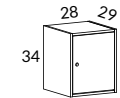

24% rabatt ska dras av på angivna priser

Inredningar

		VIT STD-LAMINAT ABS-KANT	SVART, LJUSGRÅ STD-LAMINAT ABS-KANT
2140-S0	Lådsats om 3 lådor inkl. pennlåda, B40 H34 D33 cm. Passar ej i 23802-S0, 23902-S0, 2316-S0	2700	2970
2142-S0	Skåpfack med dörr inkl. lås. B28 H34 D29 cm Högerhängd dörr om ej annat anges	1620	1782