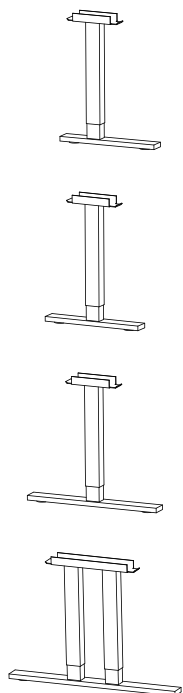

* Anti-kollision är standard

T-bengavel höjd 64-76 cm (exkl. skiva) Snitsa

SILVER-, VIT- SVART-
LACK

350R-0U	T-bengavel 60, med rak fot 55 cm	1404
350S-0U	T-bengavel 60, med rundad fot 55 cm	1512
350CR-0U	T-bengavel 60, med centrerad rak fot 55 cm	1404
350CS-0U	T-bengavel 60, med centrerad rundad fot 55 cm	1512
351R-0U	T-bengavel 70/80, med rak fot 70 cm	1512
351S-0U	T-bengavel 70/80, med rundad fot 70 cm	1620
353CR-0U	Dubbelbengavel 100, med centrerad rak fot 97 cm	2052
353CS-0U	Dubbelbengavel 100, med centrerad rundad fot 97 cm	2160