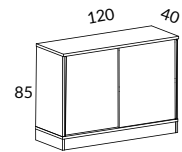

Snitsa skåp 120 öppet eller med skjutdörrar, höjd 75 cm

SPKT12-SU Skåp 120 höjd 85 cm
1st 23302-S0 Skåp 120 öppet
1st 2332-SU Dörrpar med metallisthandtag
1st 2162-S0 Sockel 120

VIT STD-LAMINAT
ABS-KANT

SVART, LJUSGRÅ
STD-LAMINAT
ABS-KANT

ASK-, BJÖRK-,
EKFANÉR
VITLASERAD ASK

6629 7291 17953

SPKT12L-SU Likt ovan men med lås

6899 7561 18223