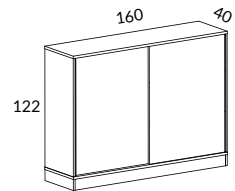

Snitsa skåp 160 öppet eller med skjutdörrar, höjd 112 cm

		VIT STD-LAMINAT ABS-KANT	SVART, LJUSGRÅ STD-LAMINAT ABS-KANT	ASK-, BJÖRK-, EKFANÉR VITLASERAD ASK
SPKT23-SU	Skåp 160 höjd 122 cm 1st 23602-S0 Skåp 160 öppet 1st 2362-SU Dörrpar med metallisthandtag 1st 2163-S0 Sockel 160	8841	9726	
SPKT23L-SU	Likt ovan men med lås	9111	9996	
23602-S0	Skåp 160 öppet, B160 H112 D40 cm	5655	6221	
23602SC-S0	Skåp 160 öppet, B160 H112 D40 cm, inkl. "soft closing" av dörrar	6305	6871	
2362-SU	Dörrpar med metallisthandtag	1890	2079	5859
2362L-SU	Dörrpar med metallisthandtag och lås	2160	2349	6129
2163-S0	Sockel 160, höjd 10 cm med höjdjustering, D40 cm	1296	1426	
3607-00	Hjulsats om 5 st, 2 låsbara, höjd 10 cm	648		
2172-03	Sockelskiva 160 med justerbara fötter, svart, B159 H3 D37 cm		972	
		SILVER-, VIT-SVART- LACK		
2193-0U	Benstativ 5, höjd 10 cm	896