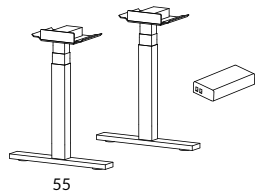

Elstativ 2 ben, höjd 60-125 cm (exkl. skiva) Snitsa

SILVER-, VIT- SVART-
LACK

PKT06LCR-OU	Elstativ 2 ben med rak fot 2st 3360LCR-OU T-elbengavel 60, med rak fot 55 cm 1st 357-400 Styrenhet* & knappsats	8316
PKT06LCS-OU	Elstativ 2 ben med rundad fot 2st 3360LCS-OU T-elbengavel 60, med rundad fot 55 cm 1st 357-400 Styrenhet* & knappsats	8532