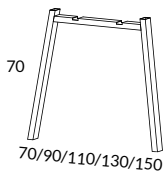

V-bengavel plattovalt rör höjd 70 cm (exkl. skiva) Snitsa

3808-0U	V-bengavel 80, plattovalt rör 80x25 mm	1944
3818-0U	V-bengavel 100, plattovalt rör 80x25 mm	2376
3828-0U	V-bengavel 120, plattovalt rör 80x25 mm	2538
3838-0U	V-bengavel 140, plattovalt rör 80x25 mm	2700
3848-0U	V-bengavel 160, plattovalt rör 80x25 mm	2916