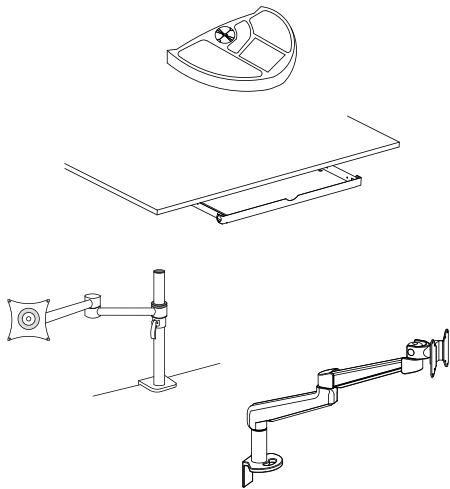

24% rabatt ska dras av på angivna priser

Quickbox och elhantering

		SILVER	VIT	SVART
K935-F100-0U	Quickbox 232x112 mm, 1 el, 2 USB-A laddare (11 W) Integrerat montage i arbetsbord, med fjädermekanism Ange placering, för håltagning (192x92 mm)	1858	1858	1858
K935-F300-0U	Quickbox 318x112 mm, 3 el, 2 USB-A laddare (11 W) Integrerat montage i arbetsbord, med fjädermekanism Ange placering, för håltagning (278x92 mm)	2310	2310	2310
K936-EC30N-0U	Nätverkssats inkl. 6 el med 3 m kabel, 1 nätverk med 5 m kablar, i gemensam kabelslukare	725		725
K936-EC30NN-0U	Nätverkssats inkl. 6 el med 3 m kabel, 2 nätverk med 5 m kablar, i gemensam kabelslukare	957	957	957
3413-01	Sladdslukare 2,5 m, ø 25 mm Kabeluppsamlare i grå plast inkl. kabellots	262		

Pennlåda, Speedbox & monitorarmar

		SILVER	VIT	SVART
3414-0U	Pennlåda halvrund, för montering under bordsskivan	213		213
3692L-03	Speedbox utdragslåda inklusive pennfat och lås Innermått B79 H3 D24 cm Yttermått B85 H4,5 D27 cm			1132
K438-LC15-0U	Monitorarm som fäster om bordskant Tvådelad arm, vridbar och justerbar i höjd, VESA 75/100	1690	1690	1690
K438-LC50-0U	Gasfjädrad monitorarm med bords- & genomföringsfäste, belastning 3-8 kg. Armlängd 486 mm, VESA 75/100	2681	2681	2681