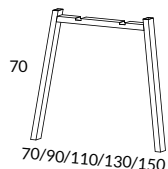

V-bengavel fyrkantströr höjd 70 cm (exkl. skiva) Snitsa

		SILVER-, VIT- SVART- LACK
380-0U	V-bengavel 80, fyrkantströr 70x30 mm	1836
381-0U	V-bengavel 100, fyrkantströr 70x30 mm	2268
382-0U	V-bengavel 120, fyrkantströr 70x30 mm	2430
383-0U	V-bengavel 140, fyrkantströr 70x30 mm	2592
384-0U	V-bengavel 160, fyrkantströr 70x30 mm	2808