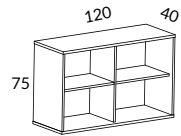

23302-S0 Skåp 120 öppet, B120 H75 D40 cm

4005 4404 10411

23302SC-S0 Skåp 120 öppet, B120 H75 D40 cm,
inkl. "soft closing" av dörrar

4655 5054 11061