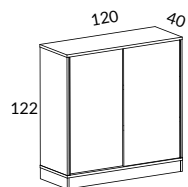

Snitsa skåp 120 öppet eller med skjutdörrar, höjd 112 cm

		VIT STD-LAMINAT ABS-KANT	SVART, LJUSGRÅ STD-LAMINAT ABS-KANT	ASK-, BJÖRK-, EKFANÉR VITLASERAD ASK
SPKT22-SU	Skåp 120 höjd 122 cm 1st 23202-S0 Skåp 120 öppet 1st 2322-SU Dörrpar med metallisthandtag 1st 2162-S0 Sockel 120	7412	8154	20026
SPKT22L-SU	Likt ovan men med lås	7682	8424	20296
23202-S0	Skåp 120 öppet, B120 H112 D40 cm	4712	5184	12250
23202SC-S0	Skåp 120 öppet, B120 H112 D40 cm, inkl. "soft closing" av dörrar	5362	5834	12900
2322-SU	Dörrpar med metallisthandtag	1512	1663	4687
2322L-SU	Dörrpar med metallisthandtag och lås	1782	1933	4957
2162-S0	Sockel 120, höjd 10 cm med höjdjustering, D40 cm	1188	1307	3089
3607-00	Hjulsats om 5 st, 2 låsbara, höjd 10 cm	648		
2171-03	Sockelskiva 120 med justerbara fötter, svart, B119 H3 D37 cm		864	
		SILVER-, VIT-SVART- LACK		
2193-0U	Benstativ 5, höjd 10 cm	896