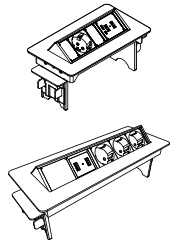

24% rabatt ska dras av på angivna priser

Quickbox och elhantering

		SILVER	VIT	SVART
K935-F100-0U	Quickbox 232x112 mm, 1 el, 2 USB-A laddare (11 W) Integrerat montage i arbetsbord, med fjädermekanism Ange placering, för håltagning (192x92 mm)	1858	1858	1858
K935-F300-0U	Quickbox 318x112 mm, 3 el, 2 USB-A laddare (11 W) Integrerat montage i arbetsbord, med fjädermekanism Ange placering, för håltagning (278x92 mm)	2310	2310	2310
K936-EC30N-0U	Nätverkssats inkl. 6 el med 3 m kabel, 1 nätverk med 5 m kablar, i gemensam kabelslukare	725		725
K936-EC30NN-0U	Nätverkssats inkl. 6 el med 3 m kabel, 2 nätverk med 5 m kablar, i gemensam kabelslukare	957	957	957
3413-01	Sladdslukare 2,5 m, ø 25 mm Kabeluppsamlare i grå plast inkl. kabellots	262