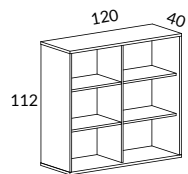

Snitsa skåp 120 öppet eller med skjutdörrar, höjd 112 cm

		VIT STD-LAMINAT ABS-KANT	SVART, LJUSGRÅ STD-LAMINAT ABS-KANT	ASK-, BJÖRK-, EKFANÉR VITLASERAD ASK
SPKT22-SU	Skåp 120 höjd 122 cm 1st 23202-S0 Skåp 120 öppet 1st 2322-SU Dörrpar med metallisthandtag 1st 2162-S0 Sockel 120	7412	8154	20026
SPKT22L-SU	Likt ovan men med lås	7682	8424	20296
23202-S0	Skåp 120 öppet, B120 H112 D40 cm	4712	5184	12250
23202SC-S0	Skåp 120 öppet, B120 H112 D40 cm, inkl. "soft closing" av dörrar	5362	5834	12900
2322-SU	Dörrpar med metallisthandtag	1512	1663	4687
2322L-SU	Dörrpar med metallisthandtag och lås	1782	1933	4957
2162-S0	Sockel 120, höjd 10 cm med höjdjustering, D40 cm	1188	1307	3089
3607-00	Hjulsats om 5 st, 2 låsbara, höjd 10 cm	648		
2171-03	Sockelskiva 120 med justerbara fötter, svart, B119 H3 D37 cm		864	
		SILVER-, VIT-SVART- LACK		
2193-0U	Benstativ 5, höjd 10 cm	896