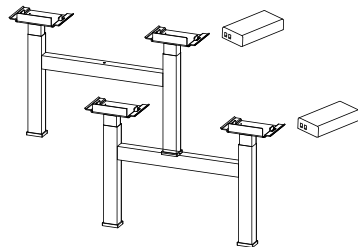

H-elstativ, höjd 60-125 cm (exkl. skiva) Snitsa

PKT05LH-OU	H-elstativ 70, för 2st bordsskivor bredd 70 cm, inkl. 2st styrenheter* och 2st knappsatser	16632
PKT06LH-OU	H-elstativ 80, för 2st bordsskivor bredd 80 cm, inkl. 2st styrenheter* och 2st knappsatser	16632

* Anti-kollision är standard