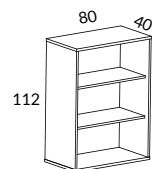

23802-S0 Skåp 80 öppet, B80 H112 D40 cm

3769 4146