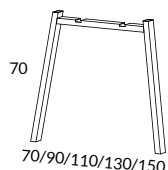

V-bengavel trä höjd 70 cm (exkl. skiva) Snitsa

		ASK, EK
380-SU	V-bengavel 80, massiva träben 70x30 mm	3780
381-SU	V-bengavel 100, massiva träben 70x30 mm	4212
382-SU	V-bengavel 120, massiva träben 70x30 mm	4374
383-SU	V-bengavel 140, massiva träben 70x30 mm	4536
384-SU	V-bengavel 160, massiva träben 70x30 mm	4752