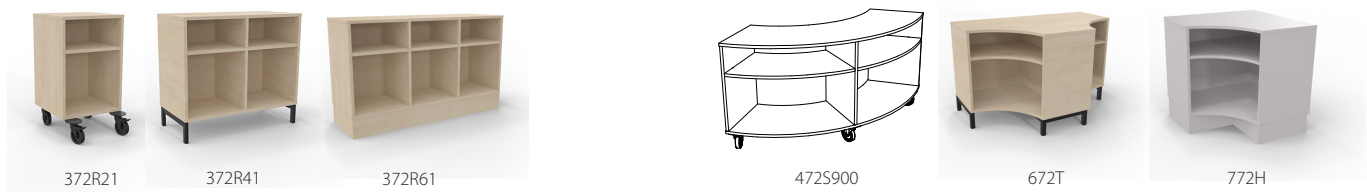

Glöm inte att skicka in en ritning på förvaringen vid beställning

STIG HÖJD 53 CM

STIG HÖJD 72 CM

STIG HÖJD 91,5 CM

STIG HÖJD 130 CM

STIG ÖVRIGT SORTIMENT

24% rabatt ska dras av på angivna priser

STIG HÖJD 53 CM