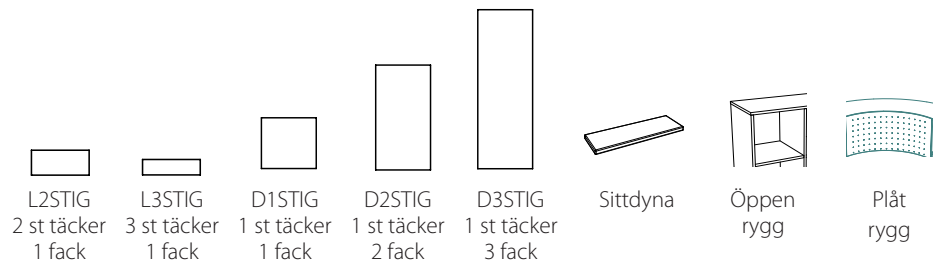

24% rabatt ska dras av på angivna priser

STIG HÖJD 72 CM

STIG	Artnr	Utförande	L2STIG 2 st täcker 1 fack	L3STIG 3 st täcker 1 fack	D1STIG 1 st täcker 1 fack	D2STIG 1 st täcker 2 fack	D3STIG 1 st täcker 3 fack	Sittdyna	Öppen rygg	Plåt rygg
372R21			X	X	X	-	-	X	-	-
372R41			X	X	X	-	-	X	-	-
372R61			X	X	X	-	-	X	-	-
472S600			-	-	-	-	-	-	X	X
472S900			-	-	-	-	-	X	X	X
672T			-	-	-	-	-	-	-	-
772H			-	-	-	-	-	-	-	-

Höjd 72 cm

STIG	Artnr	Utförande	Bredd	Djup	Höjd	Sockel	Hjul	Ben
	372R21	Stomme inkl sockel, hjul eller ben, 1st 1½ - fack	41,5 cm	40 cm	72 cm	2 403 kr	3 111 kr	3 173 kr
	372R41	Stomme inkl sockel, hjul eller ben, 2 st 1½ - fack	81,0 cm	40 cm	72 cm	2 988 kr	3 666 kr	3 820 kr
	372R61	Stomme inkl sockel, hjul eller ben, 3 st 1½ - fack	120 cm	40 cm	72 cm	3 656 kr	4 436 kr	4 467 kr
	472S900	Stomme 90°, utan rygg, inkl hjul, 2 st 1½ - fack	150 cm	59,5 cm	72 cm		5 976 kr	
	472S9021	Stomme 90°, med innerygg i vit plåt inkl hjul, 2 st 1½ - fack	150 cm	59,5 cm	72 cm		6 685 kr	
	472S9022	Stomme 90°, med ytterrygg i plåt inkl hjul, 2 st 1½ - fack	150 cm	59,5 cm	72 cm		7 701 kr	
	672T	Stomme T-modul inkl sockel, hjul eller ben, 2 st 1½ - fack	120 cm	73 cm	72 cm	5 175 kr	6 007 kr	6 654 kr
	772H	Stomme hörnmodul inkl sockel, hjul eller ben, 1st 1½ - fack	73 cm	73 cm	72 cm	3 851 kr	4 744 kr	4 960 kr