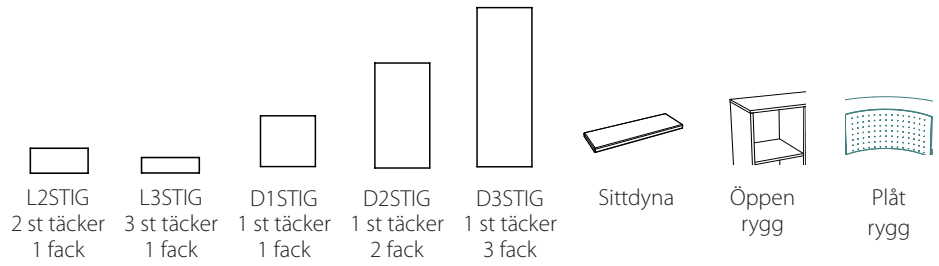

Glöm inte att skicka in en ritning på förvaringen vid beställning

STIG HÖJD 53 CM

STIG HÖJD 72 CM

STIG HÖJD 91,5 CM

STIG HÖJD 130 CM

STIG ÖVRIGT SORTIMENT

24% rabatt ska dras av på angivna priser

STIG HÖJD 53 CM