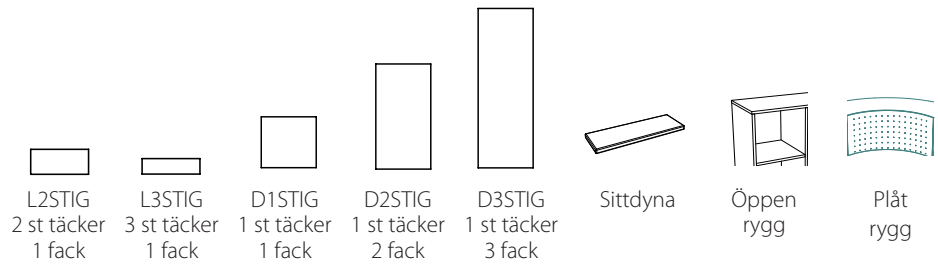

24% rabatt ska dras av på angivna priser

STIG HÖJD 91,5 CM

STIG	L2STIG 2 st täcker 1 fack	L3STIG 3 st täcker 1 fack	D1STIG 1 st täcker 1 fack	D2STIG 1 st täcker 2 fack	D3STIG 1 st täcker 3 fack	Sittdyna	Öppen rygg	Plåt rygg
390R21	X	X	X	X	-	X	-	-
390R41	X	X	X	X	-	X	X	-
390R61	X	X	X	X	-	X	X	-
490R600	-	-	-	-	-	-	X	X
490S900	-	-	-	-	-	-	X	X
690R	-	-	-	-	-	-	-	-
790H	-	-	-	-	-	-	-	-

Höjd 91,5 cm

STIG	Artnr	Utförande	Bredd	Djup	Höjd	Socket	Hjul	Ben
	390R21	Stomme inkl sockel, hjul eller ben, 2 - fack	41,5 cm	40 cm	91,5 cm	2 495 kr	3 234 kr	3 358 kr
	390R40	Stomme utan rygg, inkl sockel, hjul eller ben, 4 - fack	81,0 cm	40 cm	91,5 cm	3 125 kr	3 727 kr	4 248 kr
	390R41	Stomme inkl sockel, hjul eller ben, 4 - fack	81,0 cm	40 cm	91,5 cm	3 173 kr	3 692 kr	4 066 kr
	390R60	Stomme utan rygg, inkl sockel, hjul eller ben, 6 - fack	120 cm	40 cm	91,5 cm	3 512 kr	4 298 kr	4 526 kr
	390R61	Stomme inkl sockel, hjul eller ben, 6 - fack	120 cm	40 cm	91,5 cm	3 881 kr	4 745 kr	4 713 kr
	490S600	Stomme 60°, utan rygg, inkl hjul, 4 - fack	120 cm	51 cm	91,5 cm		5 791 kr	
	490S6021	Stomme 60°, med innerygg i vit plåt, inkl hjul, 4 - fack	120 cm	51 cm	91,5 cm		6 438 kr	
	490S6022	Stomme 60°, med ytterrygg i plåt, inkl hjul, 4 - fack	120 cm	51 cm	91,5 cm		7 331 kr	
	490S900	Stomme 90°, utan rygg inkl hjul, 4 - fack	150 cm	59,5 cm	91,5 cm		6 130 kr	
	490S9021	Stomme 90°, med innerygg i vit plåt, inkl hjul, 4 - fack	150 cm	59,5 cm	91,5 cm		6 869 kr	
	490S9022	Stomme 90°, med ytterrygg i plåt, inkl hjul, 4 - fack	150 cm	59,5 cm	91,5 cm		7 886 kr	
	690T	Stomme T-modul inkl sockel, hjul eller ben, 4 - fack	120 cm	73 cm	91,5 cm	5 391 kr	6 161 kr	6 808 kr
	790H	Stomme hörnmodul inkl sockel, hjul eller ben, 2 - fack	73 cm	73 cm	91,5 cm	4 097 kr	5 052 kr	5 175 kr