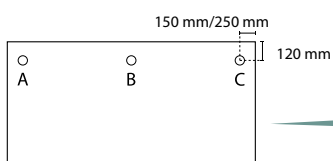

TILLBEHÖRSPAKET

Konferensbord och arbetsbord

	FÄRG	ART.NR	PRIS
TEKNIKPAKET 2 inkl. ursågning Kabellock 310 x 148 mm Ellistbrunn 370 x 200 mm Anslutningskabel 1,5 meter Uttagslist: 2 el 2 data 2 USB 1 VGA/HDMI	silvergrå svart vit	TEKNIK2SG TEKNIK2SV TEKNIK2V	4 280 kr
TEKNIKPAKET 3 inkl. ursågning Kabellock 610 x 148 mm Ellistbrunn 670 x 220 mm Anslutningskabel 1,5 meter Uttagslist: 4 el 4 data 2 USB 1 VGA/HDMI	silvergrå svart vit	TEKNIK3SG TEKNIK3SV TEKNIK3V	6 005 kr
Kabelgenomföring Ø 79 mm inkl. ursågning Powerdot: 1 el / 1 USB A / 1 USB C	svart vit	20721 20723	1 035 kr 1 035 kr
Kabelgenomföring Ø 51 mm inkl. ursågning Powerdot Mini: 1 el	vit	20735	285 kr
Kabelgenomföring Ø 60 mm inkl. ursågning Qi trådlös mobilladdare	svart vit borstat stål	20736 20742 20737	1 060 kr 1 060 kr 1 060 kr

Viktigt att tänka på vid håltagning.
Placering av A och C! Vid rektangulära
skivor upp till 1800 mm = 150 mm.
Övriga skivor 250 mm.

Anges placering av kabelgenomföring: A / B / C. Om inget annat anges i beställningen, centreras ursågningen i bakkant på skivan.

27% rabatt ska dras av på angivna priser