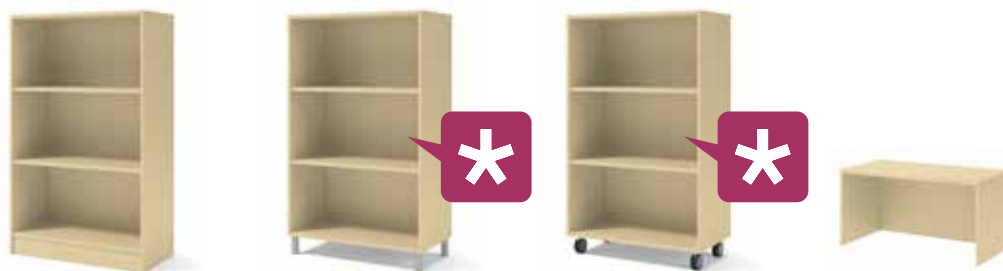

När du väljer färg och material på din vara - välj först stativfärg (X) sedan fanér eller laminat (Z).

4150X-Z

27% rabatt ska dras av på angivna priser

SKÅP

Välj först stomme
och sedan inredning!

B:805 mm | D:415 mm | H:1325 mm