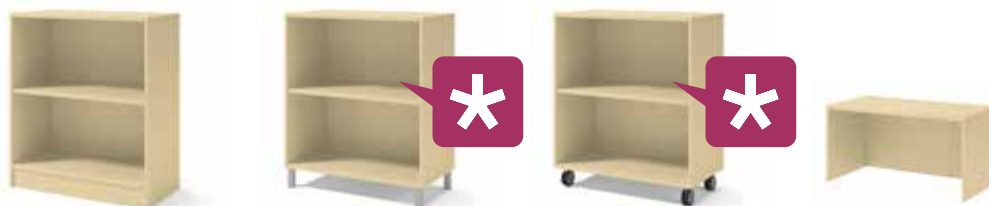

SKÅP

Välj först stomme
och sedan inredning!

B:805 mm | D:415 mm | H:925 mm

STOMME	Sockel		Ben		Hjul		Påbyggnadsdel, H:400 mm	
Fanér	41602-Z	2 895 kr	4150X-Z	2 895 kr	41600-Z	2 895 kr	41002-Z	1 200 kr
Laminat Bok, björk och vit	41602-Z	2 310 kr	4150X-Z	2 310 kr	41600-Z	2 310 kr	41002-Z	970 kr
Laminat Mörkgrå, ljusgrå och ek	41602-Z	2 500 kr	4150X-Z	2 500 kr	41600-Z	2 500 kr	41002-Z	1 045 kr