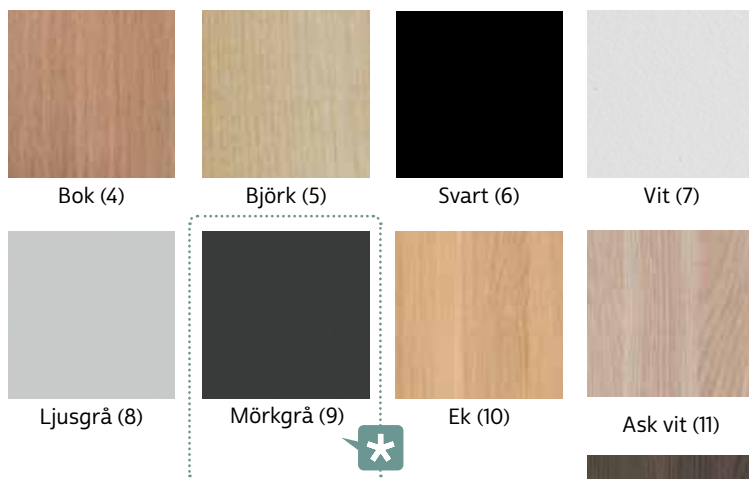

MATERIAL

Laminat (Z)

Fanér (Z)

Uppbyggnad artikelnummer:

1880 X-Z

Stativfärg Fanér
Laminat

Våra artikelnummer indikerar vilket stativ (X) och vilket material/skiva (Z) bordet består av.

SKÖTSELRÅD