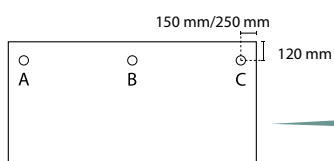

28 % rabatt ska dras av på angivna priser

TILLBEHÖRSPAKET

Konferensbord och arbetsbord

	FÄRG	ART.NR	PRIS
TEKNIKPAKET 2 inkl. ursågning Kabellock 310 x 148 mm Ellistbrunn 370 x 200 mm Anslutningskabel 1,5 meter Uttagslist: 2 el 2 data 2 USB 1 HDMI 2 USB Ladd	silvergrå svart vit	TEKNIK2SG TEKNIK2SV TEKNIK2V	4 600 kr
TEKNIKPAKET 3 inkl. ursågning Kabellock 610 x 148 mm Ellistbrunn 670 x 220 mm Anslutningskabel 1,5 meter Uttagslist: 5 el 4 data 2 USB 1 HDMI 2 USB Ladd	silvergrå svart vit	TEKNIK3SG TEKNIK3SV TEKNIK3V	6 455 kr
Kabelgenomföring Ø 79 mm inkl. ursågning Powerdot: 1 el / 1 USB A / 1 USB C	svart vit	20721 20723	1 115 kr 1 115 kr
Kabelgenomföring Ø 51 mm inkl. ursågning Powerdot Mini: 1 el	vit	20735	305 kr
Kabelgenomföring Ø 60 mm inkl. ursågning Qi trådlös mobilladdare	svart vit borstat stål	20736 20742 20737	1 140 kr 1 140 kr 1 140 kr

Viktigt att tänka på vid håltagning.
Placering av A och C! Vid rektangulära
skivor upp till 1800 mm = 150 mm.
Övriga skivor 250 mm.

Ange placering av kabelgenomföring: A / B / C. Om inget annat anges i beställningen, centreras ursågningen i bakkant på skivan.