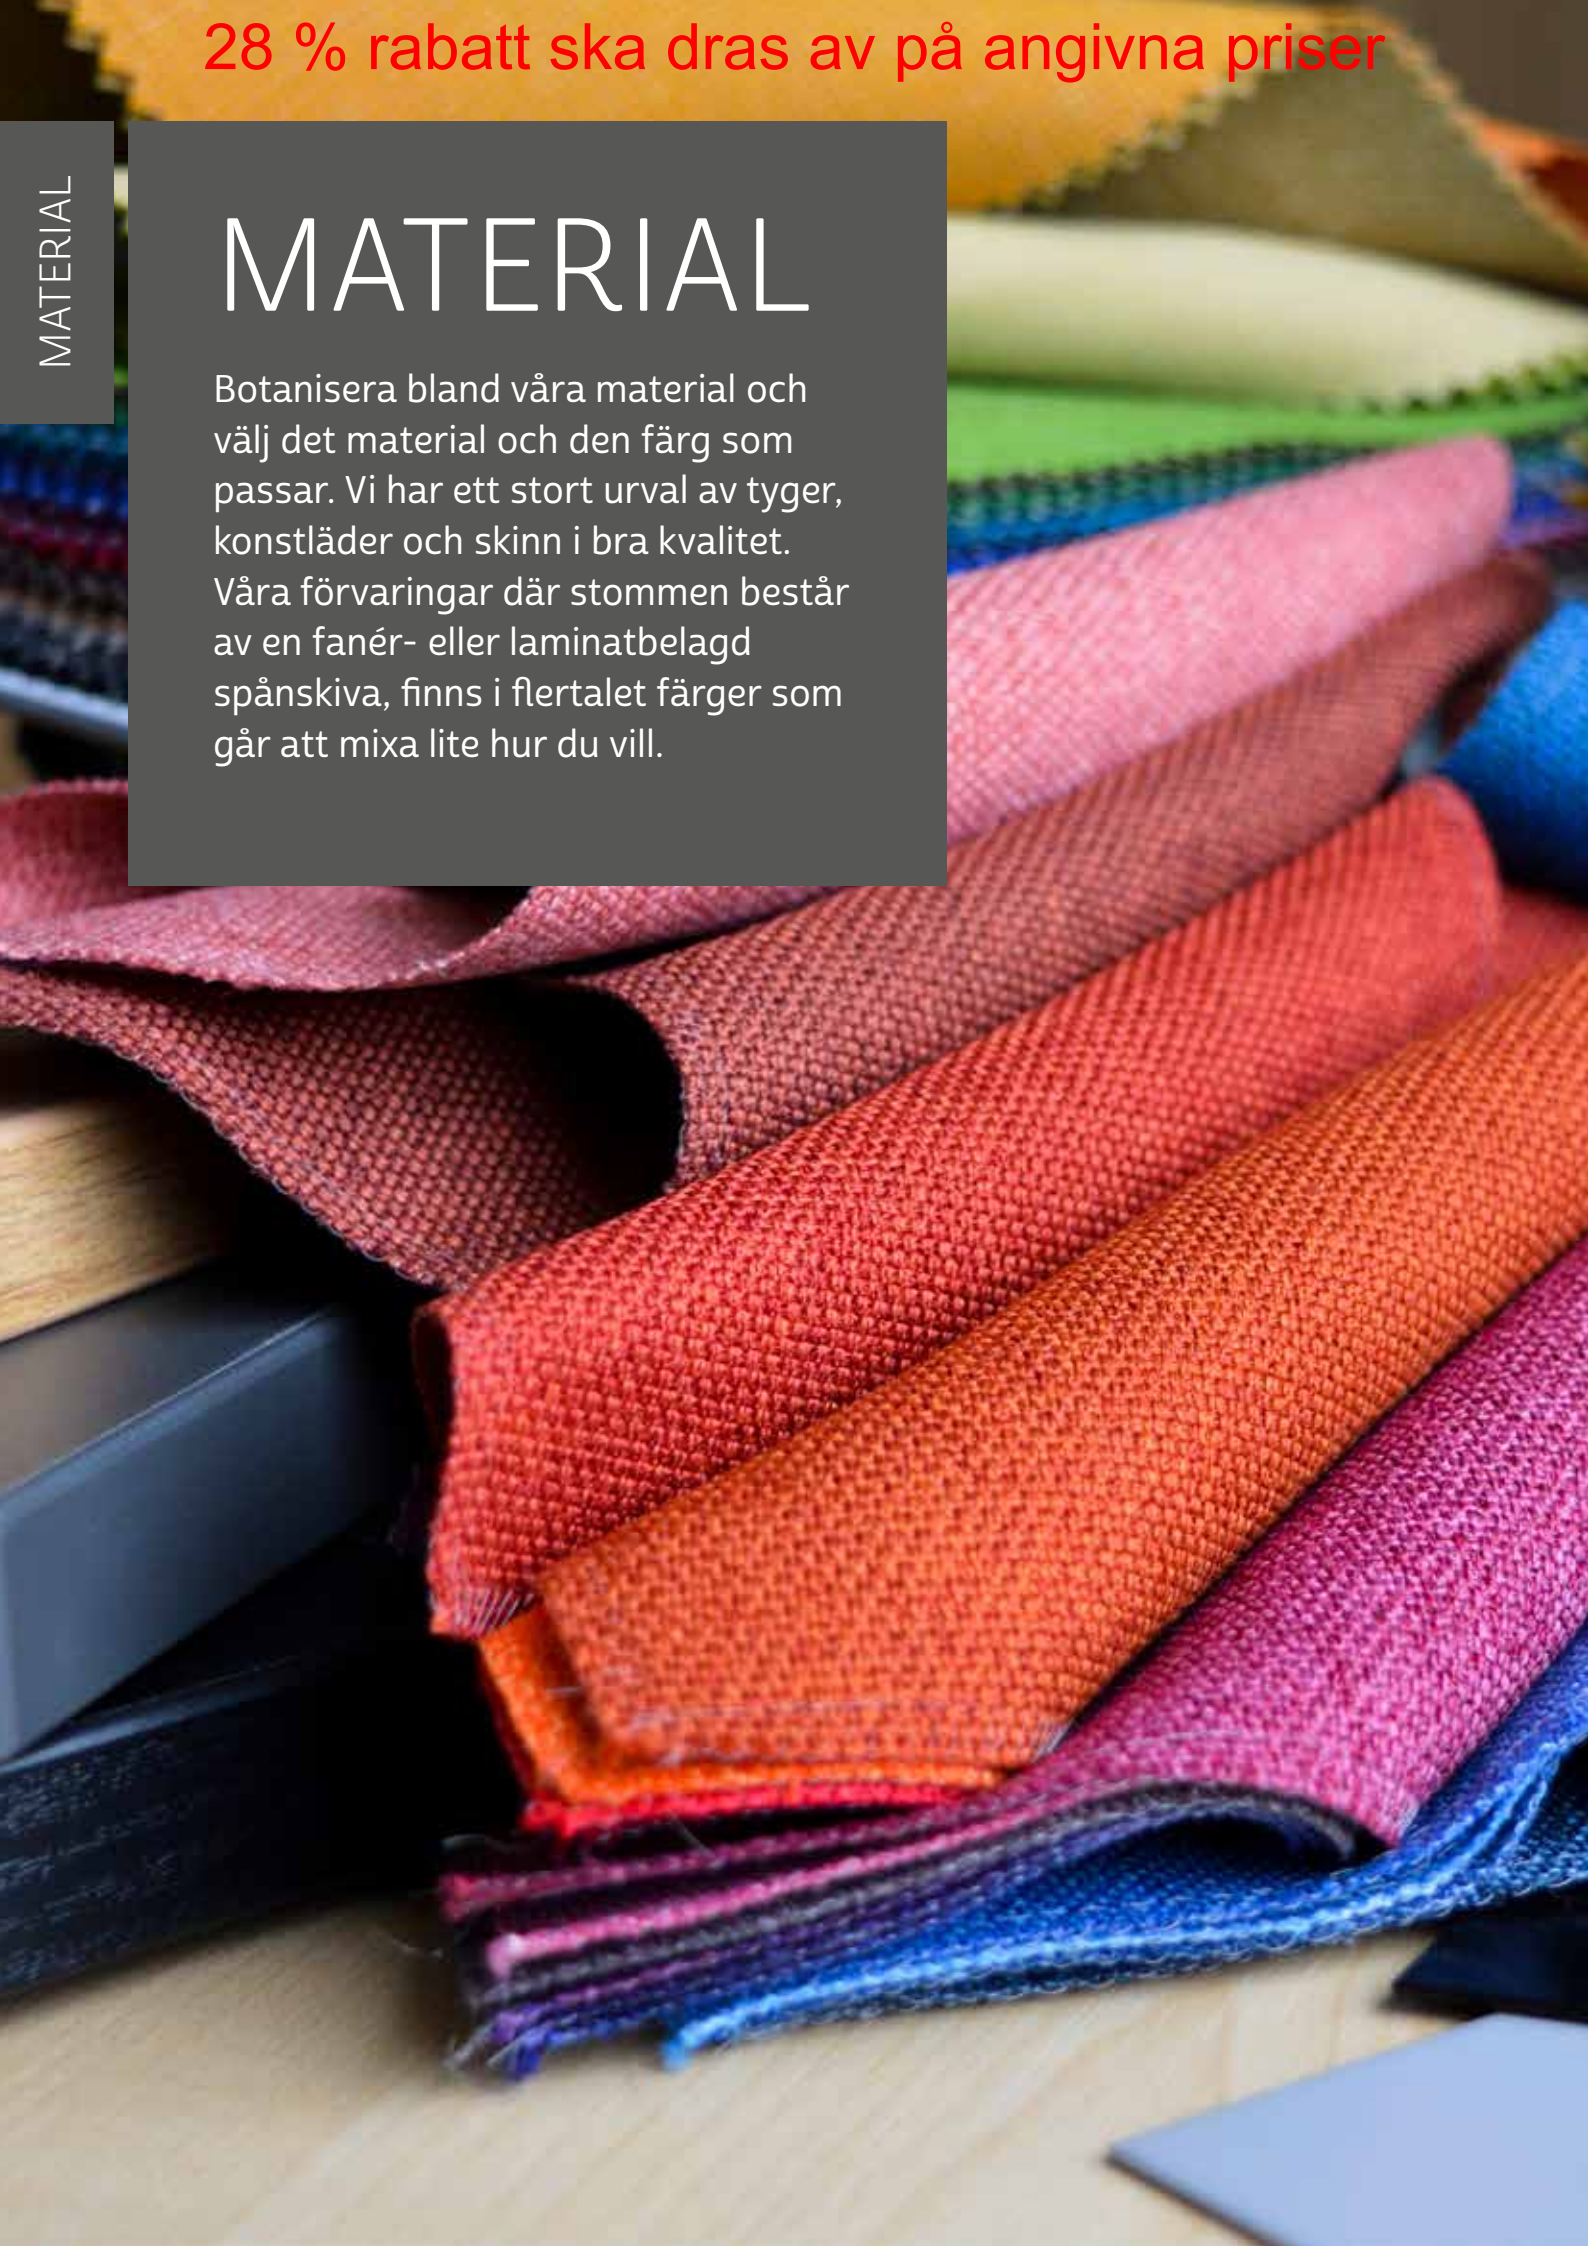

28 % rabatt ska dras av på angivna priser

28 % rabatt ska dras av på angivna priser

MATERIAL

MATERIAL

Botanisera bland våra material och välj det material och den färg som passar. Vi har ett stort urval av tyger, konstläder och skinn i bra kvalitet. Våra förvaringar där stommen består av en fanér- eller laminatbelagd spånskiva, finns i flertalet färger som går att mixa lite hur du vill.