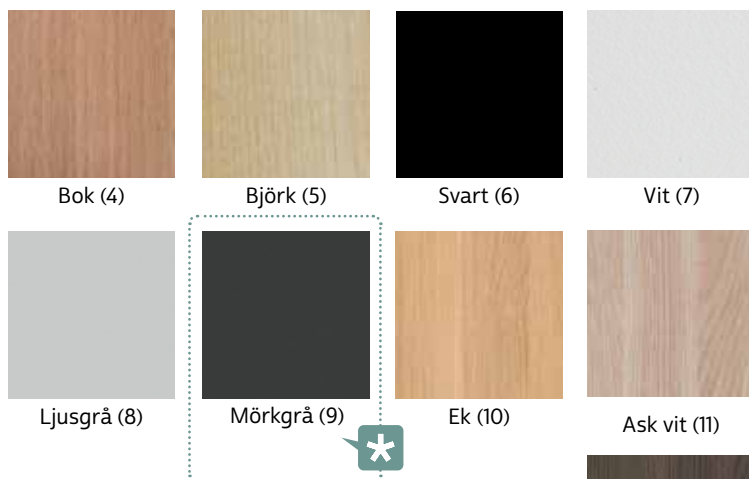

1880X-Z

Stativfärg Fanér
 Laminat

Våra artikelnummer indikerar vilket stativ (X) och vilket material/skiva (Z) bordet består av.

Stativfärg hörnben

MATERIAL

Laminat (Z)

Fanér (Z)

För att få så lång livslängd som möjligt på dina kontorsmöbler bör du vårda dem väl. Här får du tips, råd och instruktioner om hur du går till väga.