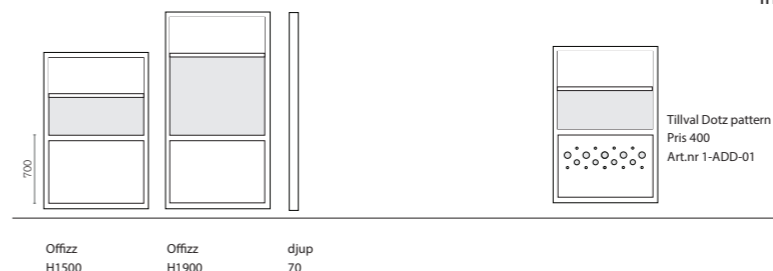

Design

Ramverk i folierad MDF. Fyllning av stenull.
Slät skiva nertill, tygklädd upptill
Inkl. 400 mm glas överst