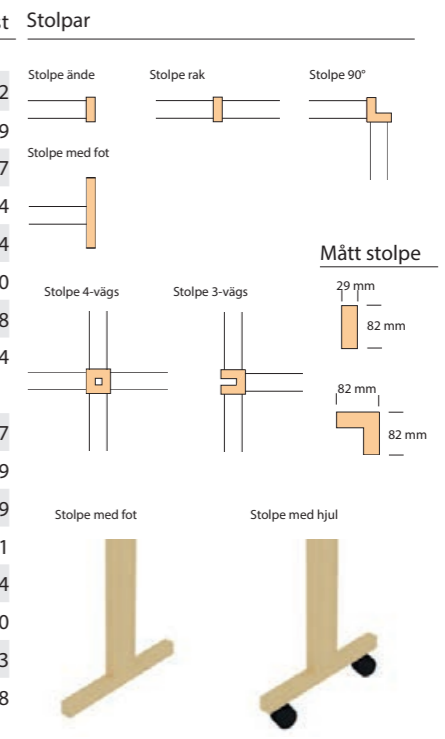

Stolpen bygger 29 mm (1st akustikpanel + 1st stolpe = 629 mm)
Vid plasering av flera än 3 st på rad använda stolpe med fot.
Fristående skärm använd alltid stolpe med fot/hjul (2 st).

Formgivare
Note Design Studio