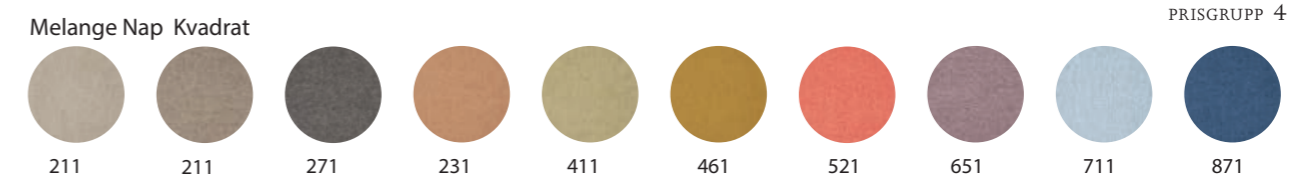

Möbeltyger
Gäller endast Tune och Focus Pod

Prisgrupp 1		Prisgrupp 2		Prisgrupp 3		Prisgrupp 4	
Lido	Nevotex	Main Line Flax	Camira Fabrics	Blazer	Camira Fabrics	Luna	Gabriel
				Rivet	Camira Fabrics	Canvas	Kvadrat
				Synergy	Camira Fabrics	Divina	Kvadrat
				Fame	Gabriel	Hallingdal	Kvadrat
				Step	Gabriel	Merit	Kvadrat
				Step Melange	Gabriel	Melange Nap	Kvadrat
				Remix	Kvadrat	Re-wool	Kvadrat
				Lido	Nevotex	Steelcut	Kvadrat
				Gamut	Vescom	Lani	Vescom

OBS! Följande tygfärger är endast ett urval. För flera färger se zilenzio.se

Färgavvikelse kan förekomma vid visning av PDF och tryck. För att se exakta tygfärger beställ gärna respektive tygkarta direkt ifrån oss.