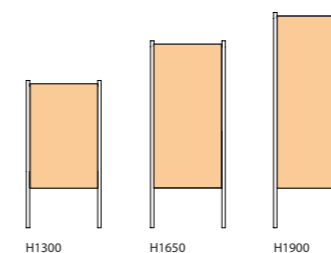

28 % rabatt ska dras av på angivna priser

Kyoto

300 mm släpp från golvet

Kyoto ett anpassningsbart modulsystem där du kan bygga ett tyst rum i det öppna inomhuslandskapet som är enkelt att anpassa efter olika rumskonstellationer.

Kyoto med 300 mm släpp från golvet

Art.nr.	Storlek		Akustikpanel Släpp från golvet	Prisgr. 1 Carlow, Sawana, Tonal 170	Prisgr. 2 Twist, Blazer Lite Floyd Screen	Prisgr. 3 Remix, Blazer Synergy	Prisgr. 4 Fiord Melange Nap	Vikt kg
	Bredd	Höjd						
11-0613-3	600	1300	300 mm	4031	4532	5942	5942	8
11-0813-3	800	1300	300 mm	4662	5621	6900	8317	
11-1013-3	1000	1300	300 mm	5031	5990	7270	8687	
11-1213-3	1220	1300	300 mm	5357	6316	7596	9012	
11-1413-3	1420 *	1300	300 mm	5705	6664	-	-	
11-1613-3	1620 *	1300	300 mm	6052	7011	-	-	
11-0616-3	600	1650	300 mm	4458	5112	5985	6951	10
11-0816-3	800	1650	300 mm	5260	6525	8211	10079	
11-1016-3	1000	1650	300 mm	5608	6872	8559	10427	
11-1216-3	1220	1650	300 mm	5999	7264	8950	10818	
11-1416-3	1420 *	1650	300 mm	6347	7611	-	-	
11-1616-3	1620 *	1650	300 mm	6742	8006	-	-	
11-0619-3	600	1900	300 mm	4945	5599	6472	7438	8
11-0819-3	800	1900	300 mm	5866	7349	9326	11516	
11-1019-3	1000	1900	300 mm	6240	7722	9700	11889	
11-1219-3	1220	1900	300 mm	6631	8113	10091	12280	
11-1419-3	1420 *	1900	300 mm	6979	8461	-	-	

* Bredd 1420, 1620 ej möjlig med Sawana, prisgrupp 3, prisgrupp 4

Akustikpanel

Släpp från golvet 300 mm