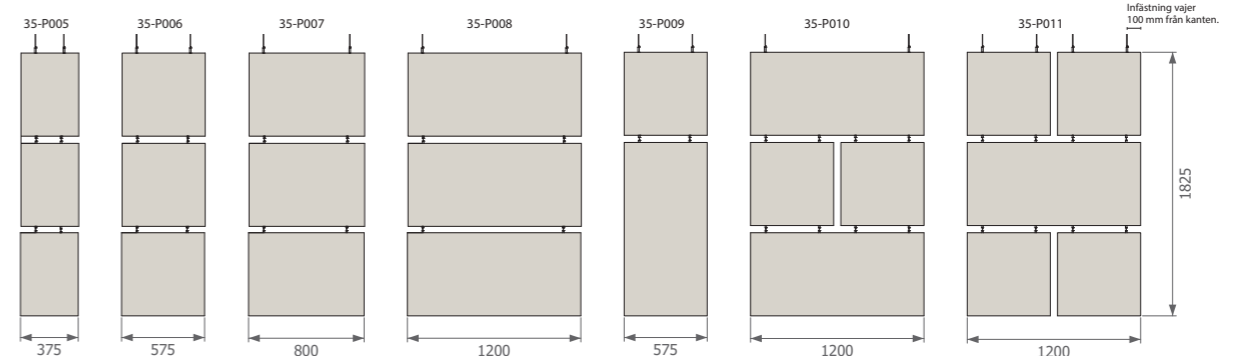

28 % rabatt ska dras av på angivna priser

Dezibel Divider

Takabsorbenter

Dezibel Divider är en ljudabsorberande modul som kan kombineras på många olika sätt. Absorbenterna hänger med 50 mm mellanrum. Häng den från tak för att skapa rumsliga avgränsningar och effektiva ljudbarriärer.

Art.nr.	Absorbenter	Storlek BxHxD	Prisgr. 1	Prisgr. 2	Prisgr. 3	Prisgr. 4	Vajer*	Vikt
			Carlow, Sawana, Tonal 170	Twist, Blazer Lite Floyd Screen	Remix, Blazer Synergy	Fiord Melange Nap		
35-0305	1	375 x 575 x 40	3046	3191	3418	3638	2	4
35-0505	1	575 x 575 x 40	3077	3216	3427	3641	2	5
35-0805	1	800 x 575 x 40	4683	4862	5154	5440	2	6
35-1205	1	1200 x 575 x 40	4852	5111	5514	5938	2	9
35-0512	1	575 x 1200 x 40	4807	5026	5408	5825	2	9
35-P001	2	375 x 1200 x 40	6101	6400	6848	7286	2	8
35-P002	2	575 x 1200 x 40	6173	6443	6871	7289	2	10
35-P003	2	800 x 1200 x 40	9379	9732	10319	10890	2	12
35-P004	2	1200 x 1200 x 40	9727	10236	11049	11890	2	18
35-P005	3	375 x 1825 x 40	9167	9609	10277	10928	2	18
35-P006	3	575 x 1825 x 40	9256	9672	10308	10937	2	9
35-P007	3	800 x 1825 x 40	14069	14604	15473	16334	2	12
35-P008	3	1200 x 1825 x 40	14590	15354	16573	17830	2	15
35-P009	2	575 x 1825 x 40	7902	8249	8841	9454	2	18
35-P010	4	1200 x 1825 x 40	15868	16662	17909	19175	2	30
35-P011	5	1200 x 1825 x 40	17167	17983	19256	20517	2	30

Art.nr.	Tillval	Pris/st
91-292	Undertaksfäste 1 st/vajer	43
90-059	Extra lång wire L3000 mm*	110
90-060	Extra lång wire L5000 mm*	110

*2 st wire L1500 ingår