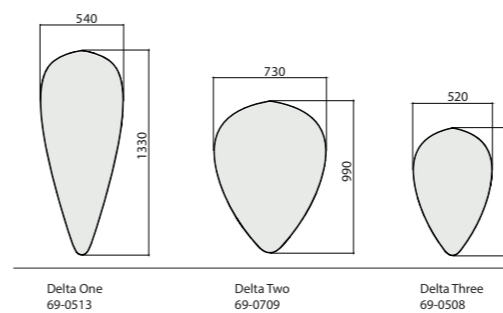

28 % rabatt ska dras av på angivna priser

Delta

Väggabsorbenter

Art.nr.	Form	Storlek BxHxD	Prisgr. 1	Prisgr. 2	Prisgr. 3	Prisgr. 4	Vikt kg
			Carlow, Sawana, Tonal 170	Twist, Blazer Lite Floyd Screen	Remix, Blazer Synergy	Fiord Melange Nap	
69-0513	Delta One	540 x 1330 x 60	4081	4825	5250	5795	6
69-0709	Delta Two	730 x 990 x 60	4080	4828	5260	5808	7
69-0508	Delta Three	520 x 830 x 60	3706	4155	4417	4908	5

Design

Kärna i MDF, fyllning av stenuLL, kanter i polyeter och utvändigt klädd med textil.
Monteras enkelt med en kardborreklädd distans i MDF.
Distansen bygger 10 mm djup från vägg.

Formgivare

Constance Guisset

Delta One
69-0513

Delta Two
69-0709

Delta Three
69-0508