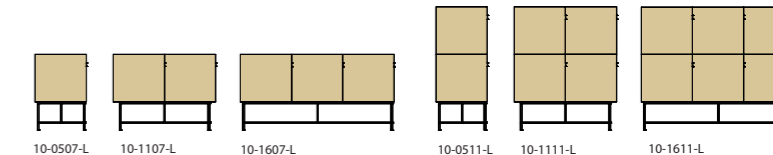

10-0507-L

10-1107-L

10-1607-L

10-0511-L

10-1111-L

10-1611-L