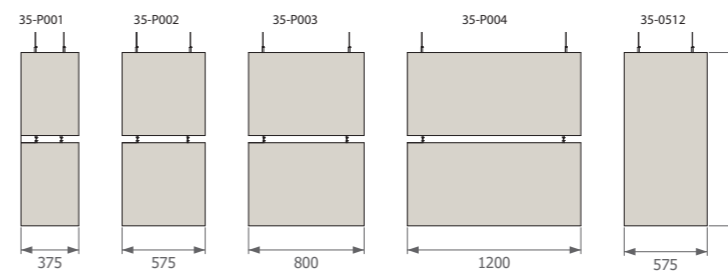

28 % rabatt ska dras av på angivna priser

Dezibel Divider

Takabsorbenter

Dezibel Divider är en ljudabsorberande modul som kan kombineras på många olika sätt. Absorbenterna hänger med 50 mm mellanrum. Häng den från tak för att skapa rumsliga avgränsningar och effektiva ljudbarriärer.

Art.nr.	Absorbenter	Storlek BxHxD	Prisgr. 1	Prisgr. 2	Prisgr. 3	Prisgr. 4	Vajer*	Vikt
			Carlow, Sawana, Tonal 170	Twist, Blazer Lite Floyd Screen	Remix, Blazer Synergy	Fiord Melange Nap		
35-0305	1	375 x 575 x 40	3046	3191	3418	3638	2	4
35-0505	1	575 x 575 x 40	3077	3216	3427	3641	2	5
35-0805	1	800 x 575 x 40	4683	4862	5154	5440	2	6
35-1205	1	1200 x 575 x 40	4852	5111	5514	5938	2	9
35-0512	1	575 x 1200 x 40	4807	5026	5408	5825	2	9
35-P001	2	375 x 1200 x 40	6101	6400	6848	7286	2	8
35-P002	2	575 x 1200 x 40	6173	6443	6871	7289	2	10
35-P003	2	800 x 1200 x 40	9379	9732	10319	10890	2	12
35-P004	2	1200 x 1200 x 40	9727	10236	11049	11890	2	18
35-P005	3	375 x 1825 x 40	9167	9609	10277	10928	2	18
35-P006	3	575 x 1825 x 40	9256	9672	10308	10937	2	9
35-P007	3	800 x 1825 x 40	14069	14604	15473	16334	2	12
35-P008	3	1200 x 1825 x 40	14590	15354	16573	17830	2	15
35-P009	2	575 x 1825 x 40	7902	8249	8841	9454	2	18
35-P010	4	1200 x 1825 x 40	15868	16662	17909	19175	2	30
35-P011	5	1200 x 1825 x 40	17167	17983	19256	20517	2	30

Art.nr.	Tillval	Pris/st
91-292	Undertaksfäste 1 st/vajer	43
90-059	Extra lång wire L3000 mm*	110
90-060	Extra lång wire L5000 mm*	110

*2 st wire L1500 ingår