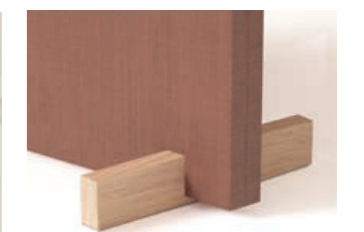

Flexible fot, ask