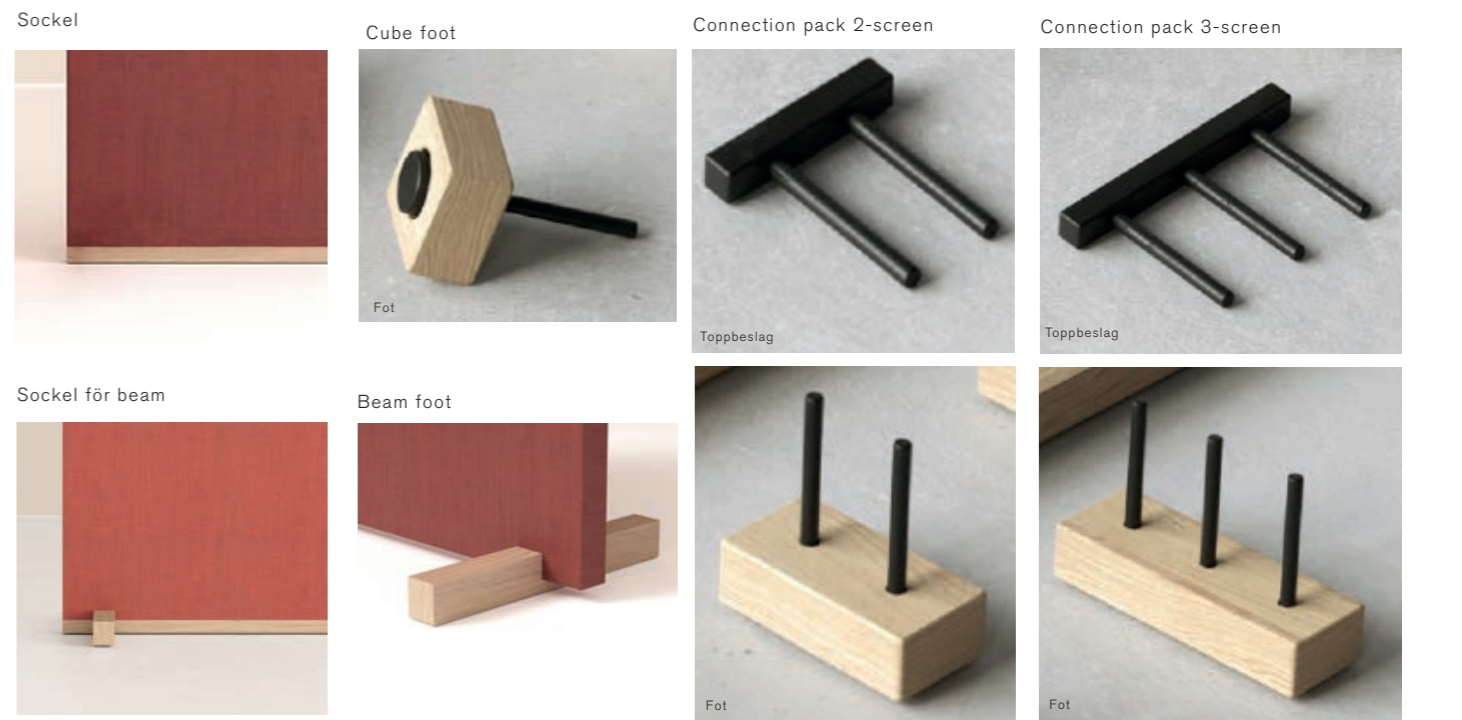

28 % rabatt ska dras av på angivna priser

Beslag	Färg		Pris/st
	Ek	Svartbetsad	
Beam foot	91-506-1	91-506-2	362
Cube foot	91-505-1	91-505-2	243
Connection pack 2-screen	91-517-1	91-517-2	411
Connection pack 3-screen	91-518-1	91-518-2	547
Connection pack 4-screen	91-519-1	91-519-2	829
Connection pack T-screen	91-520-1	91-520-2	704

Tillval	Färg		Pris/st
	Ek	Svartbetsad	
Floor sokel connection		91-523-1	186
Sockel 800	91-507-01-1	91-507-01-2	493
Sockel 840	91-507-02-1	91-507-02-2	505
Sockel 940	91-507-03-1	91-507-03-2	507
Sockel 1000	91-507-04-1	91-507-04-2	556
Sockel 1200	91-507-05-1	91-507-05-2	618
Sockel 1240	91-507-06-1	91-507-06-2	630
Sockel 1440	91-507-07-1	91-507-07-2	693
Sockel 1640	91-507-08-1	91-507-08-2	757
Sockel 1840	91-507-09-1	91-507-09-2	820

Sockel för Beam 800	91-508-01-1	91-508-01-2	539
Sockel för Beam 840	91-508-02-1	91-508-02-2	561
Sockel för Beam 940	91-508-03-1	91-508-03-2	630
Sockel för Beam 1000	91-508-04-1	91-508-04-2	669
Sockel för Beam 1200	91-508-05-1	91-508-05-2	763
Sockel för Beam 1240	91-508-06-1	91-508-06-2	785
Sockel för Beam 1440	91-508-07-1	91-508-07-2	908
Sockel för Beam 1640	91-508-08-1	91-508-08-2	1011
Sockel för Beam 1840	91-508-09-1	91-508-09-2	1113

Beslag övrigt	Färg	Pris/st
	Svart RAL 9005	
Metal foot	91-504-2	358
Toppbeslag hög+låg	91-522-1	294