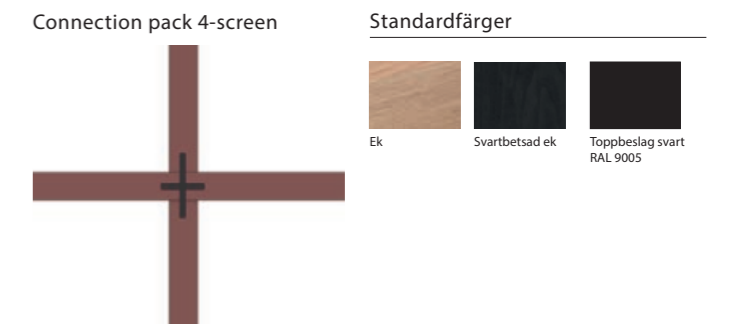

Beslag	Färg		Pris/st
	Ek	Svartbetsad	
Beam foot	91-506-1	91-506-2	362
Cube foot	91-505-1	91-505-2	243
Connection pack 2-screen	91-517-1	91-517-2	411
Connection pack 3-screen	91-518-1	91-518-2	547
Connection pack 4-screen	91-519-1	91-519-2	829
Connection pack T-screen	91-520-1	91-520-2	704

Tillval	Färg		Pris/st
	Ek	Svartbetsad	
Floor sokel connection		91-523-1	186
Sockel 800	91-507-01-1	91-507-01-2	493
Sockel 840	91-507-02-1	91-507-02-2	505
Sockel 940	91-507-03-1	91-507-03-2	507
Sockel 1000	91-507-04-1	91-507-04-2	556
Sockel 1200	91-507-05-1	91-507-05-2	618
Sockel 1240	91-507-06-1	91-507-06-2	630
Sockel 1440	91-507-07-1	91-507-07-2	693
Sockel 1640	91-507-08-1	91-507-08-2	757
Sockel 1840	91-507-09-1	91-507-09-2	820

Sockel för Beam 800	91-508-01-1	91-508-01-2	539
Sockel för Beam 840	91-508-02-1	91-508-02-2	561
Sockel för Beam 940	91-508-03-1	91-508-03-2	630
Sockel för Beam 1000	91-508-04-1	91-508-04-2	669
Sockel för Beam 1200	91-508-05-1	91-508-05-2	763
Sockel för Beam 1240	91-508-06-1	91-508-06-2	785
Sockel för Beam 1440	91-508-07-1	91-508-07-2	908
Sockel för Beam 1640	91-508-08-1	91-508-08-2	1011
Sockel för Beam 1840	91-508-09-1	91-508-09-2	1113