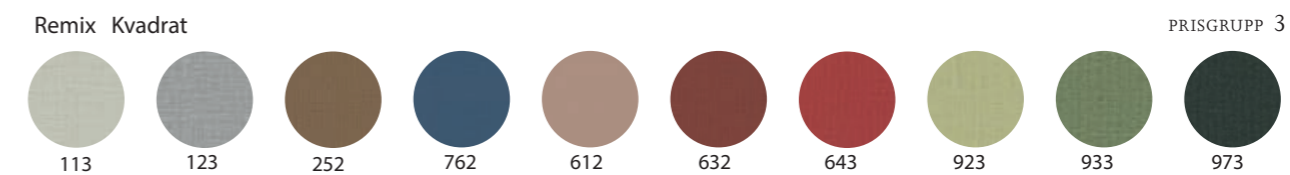

Möbeltyger
Gäller endast Tune och Focus Pod

Prisgrupp 1		Prisgrupp 2		Prisgrupp 3		Prisgrupp 4	
Lido	Nevotex	Main Line Flax	Camira Fabrics	Blazer	Camira Fabrics	Luna	Gabriel
				Rivet	Camira Fabrics	Canvas	Kvadrat
				Synergy	Camira Fabrics	Divina	Kvadrat
				Fame	Gabriel	Hallingdal	Kvadrat
				Step	Gabriel	Merit	Kvadrat
				Step Melange	Gabriel	Melange Nap	Kvadrat
				Remix	Kvadrat	Re-wool	Kvadrat
				Lido	Nevotex	Steelcut	Kvadrat
				Gamut	Vescom	Lani	Vescom

OBS! Följande tygfärger är endast ett urval. För flera färger se zilenzio.se

Färgavvikelse kan förekomma vid visning av PDF och tryck. För att se exakta tygfärger beställ gärna respektive tygkarta direkt ifrån oss.