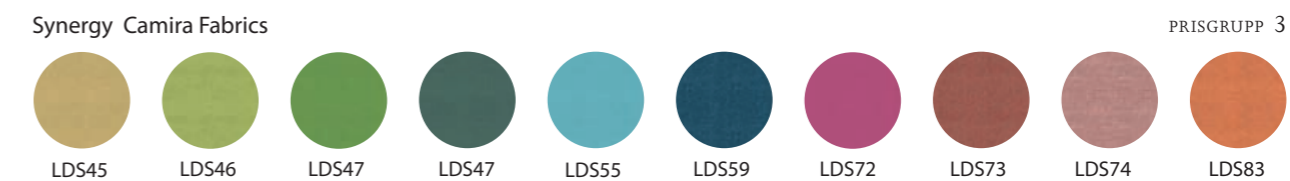

Möbeltyger
Gäller endast Tune och Focus Pod

Prisgrupp 1		Prisgrupp 2		Prisgrupp 3		Prisgrupp 4	
Lido	Nevotex	Main Line Flax	Camira Fabrics	Blazer	Camira Fabrics	Luna	Gabriel
				Rivet	Camira Fabrics	Canvas	Kvadrat
				Synergy	Camira Fabrics	Divina	Kvadrat
				Fame	Gabriel	Hallingdal	Kvadrat
				Step	Gabriel	Merit	Kvadrat
				Step Melange	Gabriel	Melange Nap	Kvadrat
				Remix	Kvadrat	Re-wool	Kvadrat
				Lido	Nevotex	Steelcut	Kvadrat
				Gamut	Vescom	Lani	Vescom

OBS! Följande tygfärger är endast ett urval. För flera färger se zilenzio.se

Färgavvikelse kan förekomma vid visning av PDF och tryck. För att se exakta tygfärger beställ gärna respektive tygkarta direkt ifrån oss.