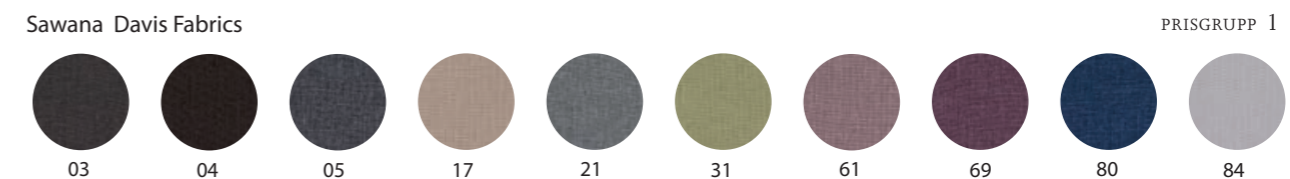

Möbeltyger
Gäller endast Tune och Focus Pod

Prisgrupp 1		Prisgrupp 2		Prisgrupp 3		Prisgrupp 4	
Lido	Nevotex	Main Line Flax	Camira Fabrics	Blazer	Camira Fabrics	Luna	Gabriel
				Rivet	Camira Fabrics	Canvas	Kvadrat
				Synergy	Camira Fabrics	Divina	Kvadrat
				Fame	Gabriel	Hallingdal	Kvadrat
				Step	Gabriel	Merit	Kvadrat
				Step Melange	Gabriel	Melange Nap	Kvadrat
				Remix	Kvadrat	Re-wool	Kvadrat
				Lido	Nevotex	Steelcut	Kvadrat
				Gamut	Vescom	Lani	Vescom

OBS! Följande tygfärger är endast ett urval. För flera färger se zilenzio.se

Färgavvikelse kan förekomma vid visning av PDF och tryck. För att se exakta tygfärger beställ gärna respektive tygkarta direkt ifrån oss.