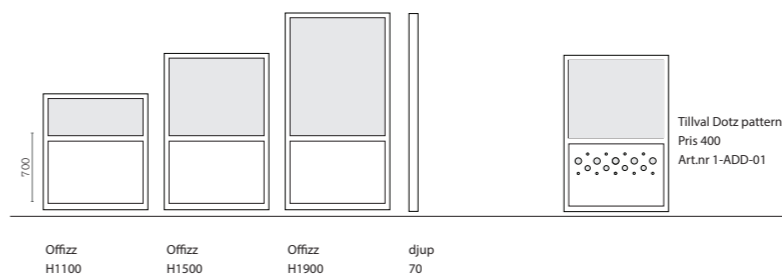

Offizz

Halvt klädd

Golvskärm

Offizz har utformats för att dämpa den allmänna ljudnivån och skärma av i kontorslandskap och andra miljöer. Offizz finns i flera standardutföranden med olika format och ytskikt för att passa många typer av miljöer.

Art.nr.	Storlek BxHxD	Prisgr. 1		Prisgr. 2		Prisgr. 3		Prisgr. 4		Vikt kg
		Carlow, Sawana, Tonal 170	Twist, Blazer Lite Floyd Screen	Remix, Blazer Synergy	Fiord Melange Nap					
1-0611-2	600 x 1100 x 70	4944	5268	6675	7633	13				
1-0811-2	800 x 1100 x 70	5356	5681	7087	8045	18				
1-1011-2	1000 x 1100 x 70	5812	6213	7950	9134	25				
1-1211-2	1200 x 1100 x 70	6066	6563	8714	10179	29				
1-0615-2	600 x 1500 x 70	5165	5490	6896	7854	18				
1-0815-2	800 x 1500 x 70	6047	6372	7778	8736	23				
1-1015-2	1000 x 1500 x 70	6239	6640	8378	9561	32				
1-1215-2	1200 x 1500 x 70	6410	6906	9057	10523	36				
1-0619-2	600 x 1900 x 70	5500	6149	7014	7973	25				
1-0819-2	800 x 1900 x 70	6092	6741	7606	8564	30				
1-1019-2	1000 x 1900 x 70	6972	7774	8843	10027	33				
1-1219-2	1200 x 1900 x 70	7233	8226	9550	11015	38				

Material

Standardlack fot

Beslag

	Lackering			Pris/st
	Grå art.nr	Vit art.nr	Svart art.nr	
Fot	91-201	91-202	91-203	474
Fot förstärkt	91-206	91-207	91-208	614
Toppbeslag rak	91-247	91-131	91-134	99
Koppling 3-vägs	91-251	91-380	91-384	1432
Koppling 4-vägs	91-254	91-381	91-385	1461
Koppling 90° vinkel	91-256	91-382	91-386	931
Kundanpassade mått	MOD-001			798

Design

Ramverk i folierad MDF. Fyllning av stenull.
Slät skiva nertill, tygklädd upptill.