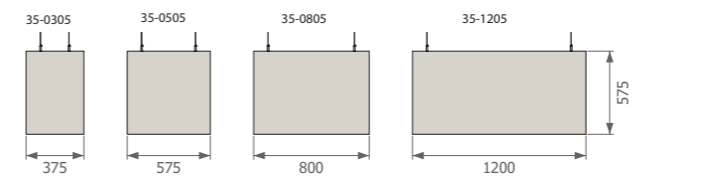

28 % rabatt ska dras av på angivna priser

Dezibel Divider

Takabsorbenter

Dezibel Divider är en ljudabsorberande modul som kan kombineras på många olika sätt. Absorbenterna hänger med 50 mm mellanrum. Häng den från tak för att skapa rumsliga avgränsningar och effektiva ljudbarriärer.

Art.nr.	Absorbenter	Storlek BxHxD	Prisgr. 1	Prisgr. 2	Prisgr. 3	Prisgr. 4	Vajer*	Vikt
			Carlow, Sawana, Tonal 170	Twist, Blazer Lite Floyd Screen	Remix, Blazer Synergy	Fiord Melange Nap		
35-0305	1	375 x 575 x 40	3046	3191	3418	3638	2	4
35-0505	1	575 x 575 x 40	3077	3216	3427	3641	2	5
35-0805	1	800 x 575 x 40	4683	4862	5154	5440	2	6
35-1205	1	1200 x 575 x 40	4852	5111	5514	5938	2	9
35-0512	1	575 x 1200 x 40	4807	5026	5408	5825	2	9
35-P001	2	375 x 1200 x 40	6101	6400	6848	7286	2	8
35-P002	2	575 x 1200 x 40	6173	6443	6871	7289	2	10
35-P003	2	800 x 1200 x 40	9379	9732	10319	10890	2	12
35-P004	2	1200 x 1200 x 40	9727	10236	11049	11890	2	18
35-P005	3	375 x 1825 x 40	9167	9609	10277	10928	2	18
35-P006	3	575 x 1825 x 40	9256	9672	10308	10937	2	9
35-P007	3	800 x 1825 x 40	14069	14604	15473	16334	2	12
35-P008	3	1200 x 1825 x 40	14590	15354	16573	17830	2	15
35-P009	2	575 x 1825 x 40	7902	8249	8841	9454	2	18
35-P010	4	1200 x 1825 x 40	15868	16662	17909	19175	2	30
35-P011	5	1200 x 1825 x 40	17167	17983	19256	20517	2	30

Art.nr.	Tillval	Pris/st
91-292	Undertaksfäste 1 st/vajer	43
90-059	Extra lång wire L3000 mm*	110
90-060	Extra lång wire L5000 mm*	110

*2 st wire L1500 ingår