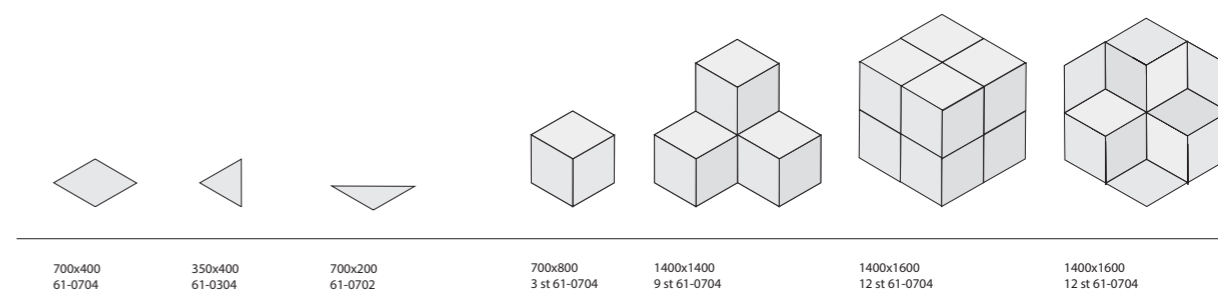

28 % rabatt ska dras av på angivna priser

Fazett

Väggabsorbenter

Väggsystemet Fazett består av flera byggstenar, en romb och två trianglar som kan kombineras på många sätt. Genom att klä dem i textil med olika färger kan man sedan skapa mönster som kan täcka både små och stora ytor. De skapar ett dekorativt mönster och är effektivt ljudabsorberande på samma gång.

Art.nr.	Storlek	Form	Prisgr. 1	Prisgr. 2	Prisgr. 3	Prisgr. 4	Vikt
	BxHxD		Carlow, Sawana, Tonal 170	Twist, Blazer Lite Floyd Screen	Remix, Blazer Synergy	Fiord Melange Nap	kg
61-0704	700 x 400 x 53	Hel	1128	1188	1273	1364	3
61-0304	350 x 400 x 53	Halv	1122	1174	1255	1342	2
61-0702	700 x 200 x 53	Halv	1130	1189	1273	1363	2

Design

Baksida i perforerad MDF. Fyllning av stenull, utvändigt klädd med textil. Monteras enkelt med en kardborreklädd distans i MDF. Distansen bygger 19mm djup från vägg.

Formgivare

Note Design Studio