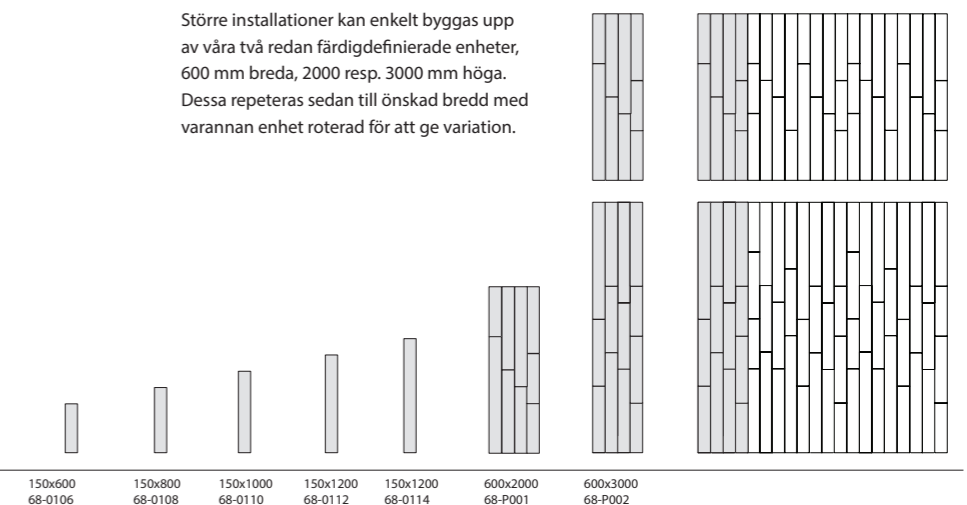

Större installationer kan enkelt byggas upp av våra två redan färdigdefinierade enheter, 600 mm breda, 2000 resp. 3000 mm höga. Dessa repeteras sedan till önskad bredd med varannan enhet roterad för att ge variation.