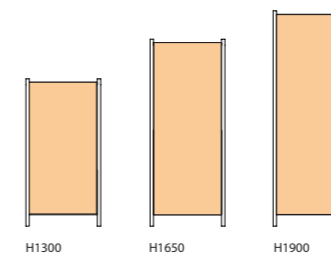

28 % rabatt ska dras av på angivna priser

Kyoto

100 mm släpp från golvet

Kyoto ett anpassningsbart modulsystem där du kan bygga ett tyst rum i det öppna inomhuslandskapet som är enkelt att anpassa efter olika rumskonstellationer.

Kyoto med 100 mm släpp från golvet

Art.nr.	Storlek		Akustikpanel Släpp från golvet	Prisgr. 1 Carlow, Sawana, Tonal 170	Prisgr. 2 Twist, Blazer Lite Floyd Screen	Prisgr. 3 Remix, Blazer Synergy	Prisgr. 4 Fiord Melange Nap	Vikt kg
	Bredd	Höjd						
11-0613-1	600	1300	100 mm	4206	4795	5580	6450	8
11-0813-1	800	1300	100 mm	4917	6051	7563	9237	
11-1013-1	1000	1300	100 mm	5265	6398	7910	9585	
11-1213-1	1220	1300	100 mm	5612	6746	8258	9932	
11-1413-1	1420 *	1300	100 mm	5960	7093	-	-	
11-1613-1	1620 *	1300	100 mm	6307	7441	-	-	
11-0616-1	600	1650	100 mm	4886	5627	6616	7711	10
11-0816-1	800	1650	100 mm	5746	7185	9104	11229	
11-1016-1	1000	1650	100 mm	6141	7580	9499	11624	
11-1216-1	1220	1650	100 mm	6532	7971	9891	12016	
11-1416-1	1420 *	1650	100 mm	6928	8367	-	-	
11-1616-1	1620 *	1650	100 mm	7323	8762	-	-	
11-0619-1	600	1900	100 mm	5215	6065	7199	8455	8
11-0819-1	800	1900	100 mm	6122	7778	9988	12436	
11-1019-1	1000	1900	100 mm	6564	8221	10431	12879	
11-1219-1	1220	1900	100 mm	6982	8638	10848	13296	
11-1419-1	1420 *	1900	100 mm	7303	8960	-	-	

* Bredd 1420, 1620 ej möjlig med Sawana, prisgrupp 3, prisgrupp 4

Akustikpanel

Släpp från golvet 100 mm