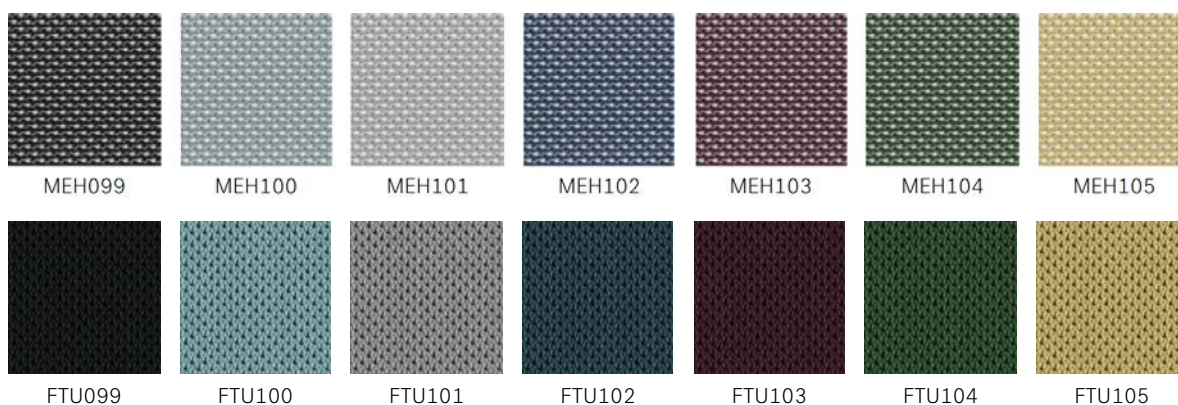

20% rabatt ska dras av på angivna priser