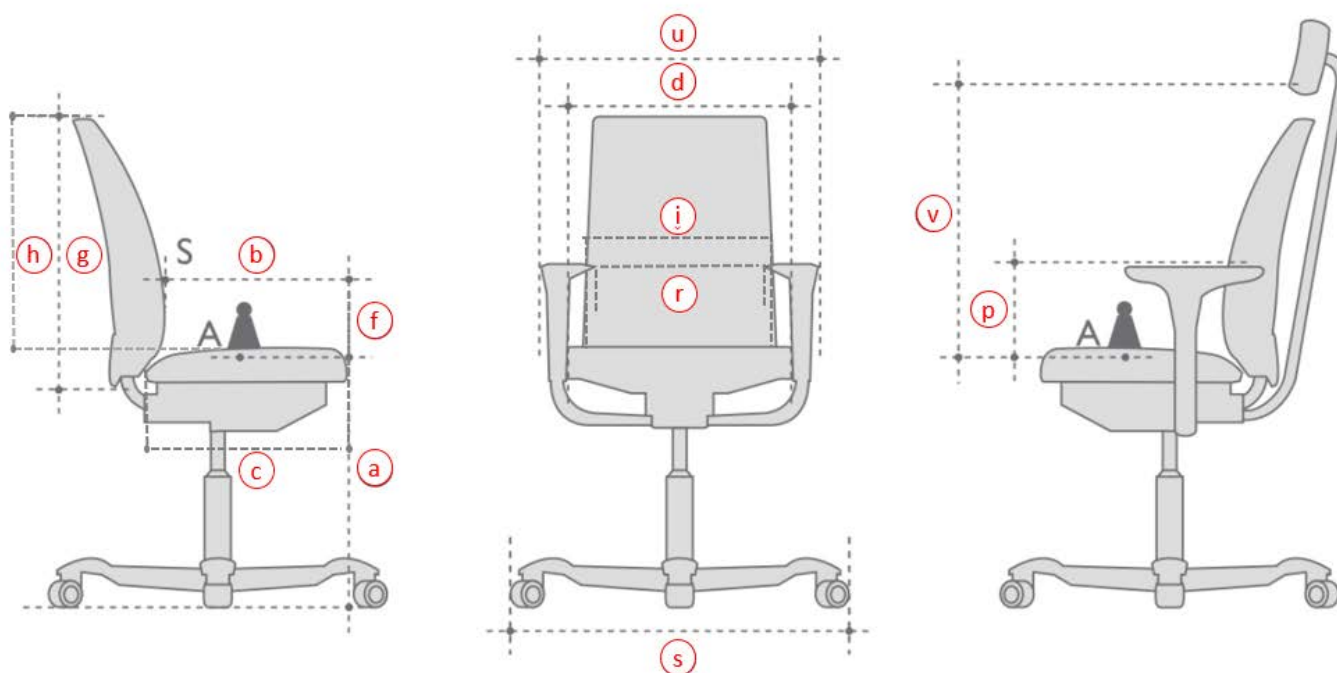

## MÄTPUNKTER:

20% rabatt ska dras av på angivna priser

		HÅG SoFi					HÅG Capisco					
Modeller:		task			meeting			HÅG Capisco 8105	HÅG Capisco 8106	HÅG Capisco 8107	HÅG Capisco 8126	HÅG Capisco 8127
		HÅG SoFi 7200	HÅG SoFi 7300	HÅG SoFi mesh 7500	HÅG SoFi comm 7202	HÅG SoFi comm 7302	HÅG SoFi mesh comm 7502					
Alla mått är i mm. Få avvikelser är specificerade												
Sitt höjd, uppmätt med 64 kg belastning	165 mm liftomat (a)	393-541	393-541	397-546	393-541	393-541	397-546					
	150 mm liftomat* (a)							380-515	417-547	417-547	417-547	417-547
	200 mm liftomat (a)	450-640	450-640	450-640				445-630	470-655	470-655	470-655	470-655
	265 mm liftomat (a)							530-790	555-810	555-810	555-810	555-810
Sitt djup skjutbar (b)		386-460	386-460	393-465	386-460	386-460	393-465		335-390	335-390	335-390	335-390
Sitt djup (c)		443	443	446	443	443	446					
Sitsbredd (d)		451	451	448	451	451	448	470	470	470	470	470
Höjd på ryggens supportpunkt (S) över sitsen (f)		167-228	167-228	167-234	167-228	167-228	167-234		105-195	105-195	105-195	105-195
Höjd på ryggstödet (g)		608	708	725	708	708	725		460	460	460	460
Ryggstödet höjjustering (h)									390-480	390-480	390-480	390-480
Ryggstödet bredd (i)		442	442	467	442	442	467					
Ryggstödet lutning (grader)		31.5	31.5	30	24	24	24		16.8	16.8	16.8	16.8
Höjd på armstöd (p)		195-307	195-307	188-299	195-307	195-307	188-299					
Höjd på huvudstöd (v)		630-835	630-835	630-835						555-785		0-785
Avstånd m. armstöden (r)		385-520	385-520	416-554	385-520	385-520	416-554					
Stolsbredd (u)		600-715	600-715	600-715	600-715	600-715	600-715		595	595	595	595
Neutral position (grader)		-4	-4	-4	-2	-2	-2		2	2	2	2
Gungutslag (grader)**		(12.9) - (-17.4)	(12.9) - (-17.4)	(13) - (-17)	(11) - (-13)	(11) - (-13)	(11) - (-13)		(2) - (-15)	(2) - (-15)	(2) - (-15)	(2) - (-15)
Diameter på fotkryss (s)		730	730	730	785	785	785	730	730	730	730	730
Stolsvikt (kg)		17.3	17.5	17	16.2	16.7	15.7	7.5	14	15.5	14.5	15.5