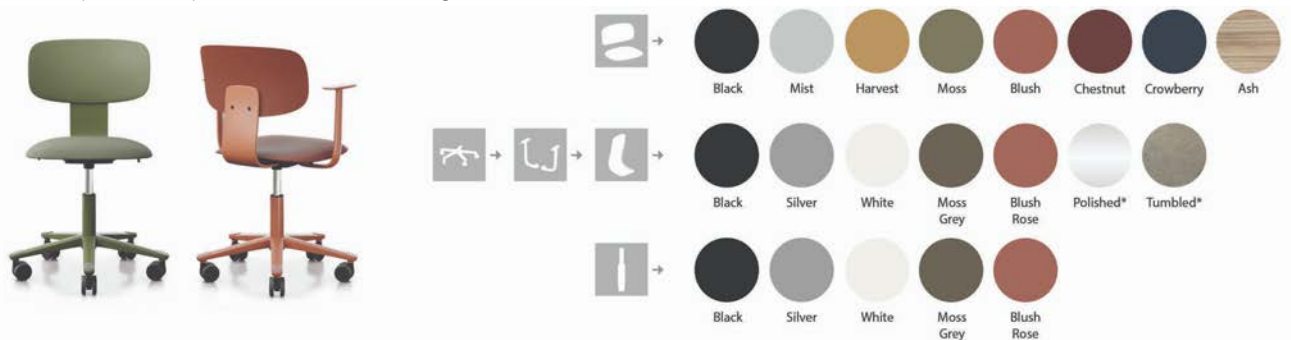

Tillägg för:

	Armstöd i målad aluminium. Black, Silver, White, Blush Rose och Moss Grey	1022
AR905	Armstöd i tumlad aluminium	1458
AR906	Armstöd i polerad aluminium	1746
MC022	Ryggbåge i tumlad aluminium*	127
MC003	Ryggbåge i polerad aluminium*	561
FB055	Fotkryss (Ø620 mm) i tumlad aluminium*	276
FB056	Fotkryss (Ø620 mm) i polerad aluminium*	639
	200 mm liftomat. Black, Silver, White, Blush Rose och Moss Grey	167
169121	HÅG FootRing (white, black, silver) ¹	1435
165177-1A/2A	HÅG StepUp 1 stk	1754
165134	HÅG Quickstep / 1 st	1307

NOTERA: PRISER KAN VARIERA NÄR TILLVAL KÖPS IN SEPARAT ÄN MED EN KOMPLETT STOL

Vid större order med polerat fotkryss kan leveranstiden bli längre.