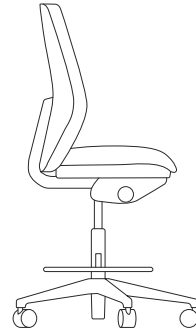

Savo Joi med fotplatta

UTFÖRANDE:

- Reglerbar sitthöjd 580-790 mm Savo Joi (standard)
- Tyg: Svart Select (60999)
- Flat metallbas: svart, vit eller grå

Modell	Beskrivning	Art.nr	Pris
Savo Joi		SAV04	6 376

Rabatt 28% dras på angivna priser

Våra stolar

SAVO SOUL

SAVO SOUL VIT

SAVO SOUL HÖG

SAVO XO

SAVO S3

SAVO MAXIKON

SAVO EOS

SAVO JOI
med fotplatta

SAVO JOI
med fotkruss

SAVO STUDIO

SAVO STUDIO HÖG

Rabatt 28% dras på angivna priser

Savo Soul

UTFÖRANDE:

- Klädd rygg i tre versioner; 40, 50 och 60 samt en meshrygg
- Meshtyger standard: Runner, String, Vivid
- Klädd sits i tre versioner, liten, medium och mjuk
- Sitthöjd 400-520 mm som standard (mjuk sits +20mm)
- Svart fotkryss i svart nylon, svart gaslift och svart ryggbricka som standard. Obromsade hjul för hårda golv som standard
- Steglös reglering av sitthöjd. Stegvis reglering av rygg höjd och sittdjup
- Vinklinsbar sits
- Flexirygg
- Automatisk reglering av gungmotståndet som enkelt kan finjusteras
- Låsbar ryggvinkel i flera positioner.
- Tilläggstestad och godkänd för hårdare användning (ex 24/7) enligt ISO 7173:1989 kapitel 7.1 – 7.6 och 7.11 – 7.13. Testnivå 5)
- Certifierad av Möbelfakta