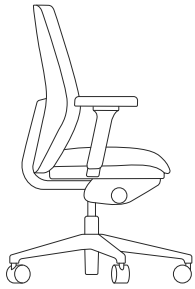

Rabatt 28% dras på angivna priser

Våra stolar

SAVO SOUL