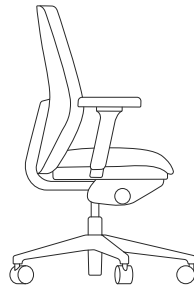

Savo Joi med fotplatta

UTFÖRANDE:

- Reglerbar sitthöjd 580-790 mm Savo Joi (standard)
- Tyg: Svart Select (60999)
- Flat metallbas: svart, vit eller grå

Modell	Beskrivning	Art.nr	Pris
Savo Joi		SAV04	6 376

Rabatt 28% dras på angivna priser

Våra stolar

SAVO SOUL

SAVO SOUL VIT

SAVO SOUL HÖG

SAVO XO

SAVO S3

SAVO MAXIKON

- Klädd rygg i tre versioner; 40, 50 och 60 samt en meshrygg
- Meshtyger standard: Runner, String, Vivid
- Klädd sits i tre versioner, liten, medium och mjuk
- Sitthöjd 400-520 mm som standard (mjuk sits +20mm)
- Svart fotkryss i svart nylon, svart gaslift och svart ryggbricka som standard. Obromsade hjul för hårda golv som standard
- Steglös reglering av sitthöjd. Stegvis reglering av rygg höjd och sittdjup
- Vinklinsbar sits
- Flexirygg
- Automatisk reglering av gungmotståndet som enkelt kan finjusteras
- Låsbar ryggvinkel i flera positioner.
- Tilläggstestad och godkänd för hårdare användning (ex 24/7) enligt ISO 7173:1989 kapitel 7.1 – 7.6 och 7.11 – 7.13. Testnivå 5)
- Certifierad av Möbelfakta