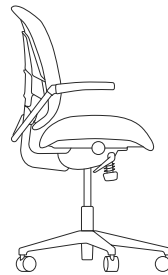

Rabatt 28% dras på angivna priser

Våra stolar

SAVO SOUL

SAVO SOUL VIT

SAVO SOUL HÖG

SAVO XO

SAVO S3

SAVO MAXIKON

SAVO EOS

SAVO JOI
med fotplatta

SAVO JOI
med fotkruss

SAVO STUDIO

SAVO STUDIO HÖG

Rabatt 28% dras på angivna priser

Savo Soul

UTFÖRANDE:

- Klädd rygg i tre versioner; 40, 50 och 60 samt en meshrygg
- Meshtyger standard: Runner, String, Vivid
- Klädd sits i tre versioner, liten, medium och mjuk
- Sitthöjd 400-520 mm som standard (mjuk sits +20mm)
- Svart fotkryss i svart nylon, svart gaslift och svart ryggbricka som standard. Obromsade hjul för hårda golv som standard
- Steglös reglering av sitthöjd. Stegvis reglering av rygg höjd och sittdjup
- Vinklinsbar sits
- Flexirygg
- Automatisk reglering av gungmotståndet som enkelt kan finjusteras
- Låsbar ryggvinkel i flera positioner.
- Tilläggstestad och godkänd för hårdare användning (ex 24/7) enligt ISO 7173:1989 kapitel 7.1 – 7.6 och 7.11 – 7.13. Testnivå 5)
- Certifierad av Möbelfakta