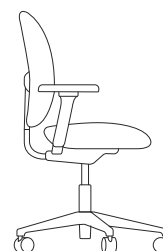

Våra stolar

SAVO SOUL

SAVO SOUL VIT

SAVO SOUL HÖG

SAVO XO

SAVO S3

SAVO MAXIKON

SAVO EOS

SAVO JOI
med fotplatta

SAVO JOI
med fotkruss

SAVO STUDIO

SAVO STUDIO HÖG

Savo Soul

UTFÖRANDE:

- Klädd rygg i tre versioner; 40, 50 och 60 samt en meshrygg
- Meshtyger standard: Runner, String, Vivid
- Klädd sits i tre versioner, liten, medium och mjuk
- Sitthöjd 400-520 mm som standard (mjuk sits +20mm)
- Svart fotkryss i svart nylon, svart gaslift och svart ryggbricka som standard. Obromsade hjul för hårda golv som standard
- Steglös reglering av sitthöjd. Stegvis reglering av rygg höjd och sittdjup
- Vinklinsbar sits
- Flexirygg
- Automatisk reglering av gungmotståndet som enkelt kan finjusteras
- Låsbar ryggvinkel i flera positioner.
- Tilläggstestad och godkänd för hårdare användning (ex 24/7) enligt ISO 7173:1989 kapitel 7.1 – 7.6 och 7.11 – 7.13. Testnivå 5)
- Certifierad av Möbelfakta