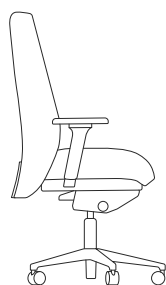

Savo Joi med fotplatta

UTFÖRANDE:

- Reglerbar sitthöjd 580-790 mm Savo Joi (standard)
- Tyg: Svart Select (60999)
- Flat metallbas: svart, vit eller grå

Modell	Beskrivning	Art.nr	Pris
Savo Joi		SAV04	6 376

Våra stolar

SAVO SOUL

SAVO SOUL VIT

SAVO SOUL HÖG

SAVO XO

SAVO S3

SAVO MAXIKON

SAVO EOS

SAVO JOI
med fotplatta

SAVO JOI
med fotkruss

SAVO STUDIO

SAVO STUDIO HÖG

Savo Soul

UTFÖRANDE:

- Klädd rygg i tre versioner; 40, 50 och 60 samt en meshrygg
- Meshtyger standard: Runner, String, Vivid
- Klädd sits i tre versioner, liten, medium och mjuk
- Sitthöjd 400-520 mm som standard (mjuk sits +20mm)
- Svart fotkryss i svart nylon, svart gaslift och svart ryggbricka som standard. Obromsade hjul för hårda golv som standard
- Steglös reglering av sitthöjd. Stegvis reglering av rygg höjd och sittdjup
- Vinklinsbar sits
- Flexirygg
- Automatisk reglering av gungmotståndet som enkelt kan finjusteras
- Låsbar ryggvinkel i flera positioner.
- Tilläggstestad och godkänd för hårdare användning (ex 24/7) enligt ISO 7173:1989 kapitel 7.1 – 7.6 och 7.11 – 7.13. Testnivå 5)
- Certifierad av Möbelfakta