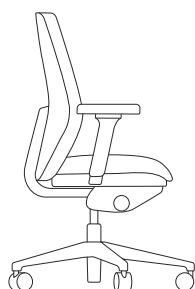

Savo Joi med fotplatta

UTFÖRANDE:

- Reglerbar sitthöjd 580-790 mm Savo Joi (standard)
- Tyg: Svart Select (60999)
- Flat metallbas: svart, vit eller grå

Modell	Beskrivning	Art.nr	Pris
Savo Joi		SAV04	6 376

Våra stolar

SAVO SOUL

SAVO SOUL VIT

SAVO SOUL HÖG

SAVO XO

SAVO S3

SAVO MAXIKON

SAVO EOS

SAVO JOI
med fotplatta

SAVO JOI
med fotkruss

SAVO STUDIO

SAVO STUDIO HÖG

Savo Soul

UTFÖRANDE:

- Klädd rygg i tre versioner; 40, 50 och 60 samt en meshrygg
- Meshtyger standard: Runner, String, Vivid
- Klädd sits i tre versioner, liten, medium och mjuk
- Sitthöjd 400-520 mm som standard (mjuk sits +20mm)
- Svart fotkryss i svart nylon, svart gaslift och svart ryggbricka som standard. Obromsade hjul för hårda golv som standard
- Steglös reglering av sitthöjd. Stegvis reglering av rygg höjd och sittdjup
- Vinklinsbar sits
- Flexirygg
- Automatisk reglering av gungmotståndet som enkelt kan finjusteras
- Låsbar ryggvinkel i flera positioner.
- Tilläggstestad och godkänd för hårdare användning (ex 24/7) enligt ISO 7173:1989 kapitel 7.1 – 7.6 och 7.11 – 7.13. Testnivå 5)
- Certifierad av Möbelfakta