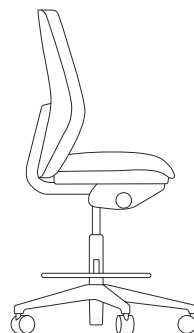

Savo Joi med fotplatta

UTFÖRANDE:

- Reglerbar sitthöjd 580-790 mm Savo Joi (standard)
- Tyg: Svart Select (60999)
- Flat metallbas: svart, vit eller grå

Modell	Beskrivning	Art.nr	Pris
Savo Joi		SAV04	6 376

Våra stolar

SAVO SOUL

SAVO SOUL VIT

SAVO SOUL HÖG

SAVO XO

SAVO S3

SAVO MAXIKON

SAVO EOS

SAVO JOI
med fotplatta

SAVO JOI
med fotkruss

SAVO STUDIO

SAVO STUDIO HÖG

Savo Soul

UTFÖRANDE:

- Klädd rygg i tre versioner; 40, 50 och 60 samt en meshrygg
- Meshtyger standard: Runner, String, Vivid
- Klädd sits i tre versioner, liten, medium och mjuk
- Sitthöjd 400-520 mm som standard (mjuk sits +20mm)
- Svart fotkryss i svart nylon, svart gaslift och svart ryggbricka som standard. Obromsade hjul för hårda golv som standard
- Steglös reglering av sitthöjd. Stegvis reglering av rygg höjd och sittdjup
- Vinklinsbar sits
- Flexirygg
- Automatisk reglering av gungmotståndet som enkelt kan finjusteras
- Låsbar ryggvinkel i flera positioner.
- Tilläggstestad och godkänd för hårdare användning (ex 24/7) enligt ISO 7173:1989 kapitel 7.1 – 7.6 och 7.11 – 7.13. Testnivå 5)
- Certifierad av Möbelfakta