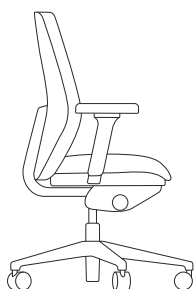

Savo Joi med fotplatta

UTFÖRANDE:

- Reglerbar sitthöjd 580-790 mm Savo Joi (standard)
- Tyg: Svart Select (60999)
- Flat metallbas: svart, vit eller grå

Modell	Beskrivning	Art.nr	Pris
Savo Joi		SAV04	6 376

Våra stolar

SAVO SOUL

SAVO SOUL VIT

SAVO SOUL HÖG

SAVO XO

SAVO S3

SAVO MAXIKON

SAVO EOS

SAVO JOI
med fotplatta

SAVO JOI
med fotkruss

SAVO STUDIO

SAVO STUDIO HÖG

Savo Soul

UTFÖRANDE:

- Klädd rygg i tre versioner; 40, 50 och 60 samt en meshrygg
- Meshtyger standard: Runner, String, Vivid
- Klädd sits i tre versioner, liten, medium och mjuk
- Sitthöjd 400-520 mm som standard (mjuk sits +20mm)
- Svart fotkryss i svart nylon, svart gaslift och svart ryggbricka som standard. Obromsade hjul för hårda golv som standard
- Steglös reglering av sitthöjd. Stegvis reglering av rygg höjd och sittdjup
- Vinklinsbar sits
- Flexirygg
- Automatisk reglering av gungmotståndet som enkelt kan finjusteras
- Låsbar ryggvinkel i flera positioner.
- Tilläggstestad och godkänd för hårdare användning (ex 24/7) enligt ISO 7173:1989 kapitel 7.1 – 7.6 och 7.11 – 7.13. Testnivå 5)
- Certifierad av Möbelfakta