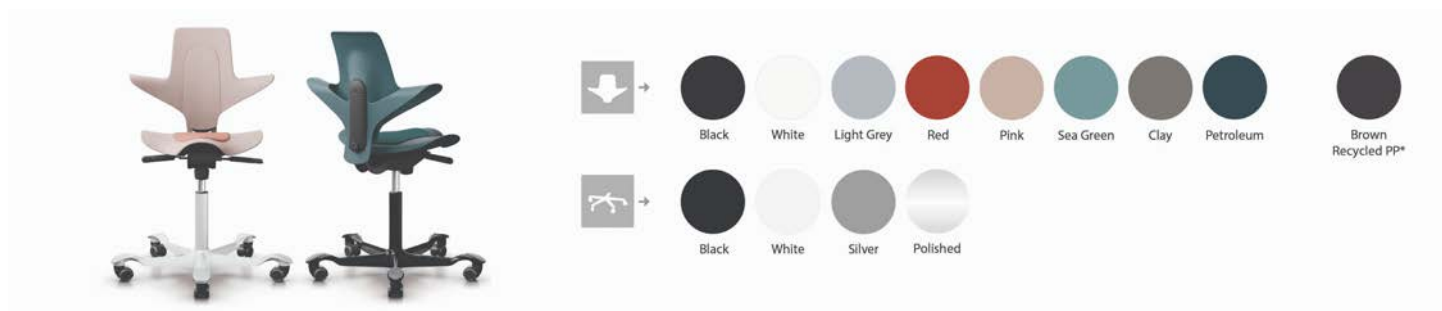

Tillägg för:

Vid större order med polerat fotkryss kan leveranstiden bli längre.

LI001	150 mm liftomat	0
LI002	200 mm liftomat	0
LI003	265 mm liftomat	128
EL001	Täckhylsa (200mm/265 mm)	123
FB035	Fotkryss i polerad aluminium (Ø730 mm)	1 399
CA016	Universalhjul för mjuka golv och för hårda golv, svarta	88
169121	HÅG FootRing ¹	1 435
165177-1A/2A	HÅG StepUp 1 stk	1 754
165134	HÅG Quickstep / 1 st	1 307

NOTERA: PRISER KAN VARIERA NÄR TILLVAL KÖPS IN SEPARAT ÄN MED EN KOMPLETT STOL

Vid större order med polerat fotkryss kan leveranstiden bli längre.

Electro static discharged (ESD) stol: Sits och rygg finns enbart i svart.

* Färgen kan variera mellan olika partier av den återvunna plasten.

[1] Måste beställas tillsammans med 200 eller 265 mm liftomat

25% rabatt ska dras av på angivna priser