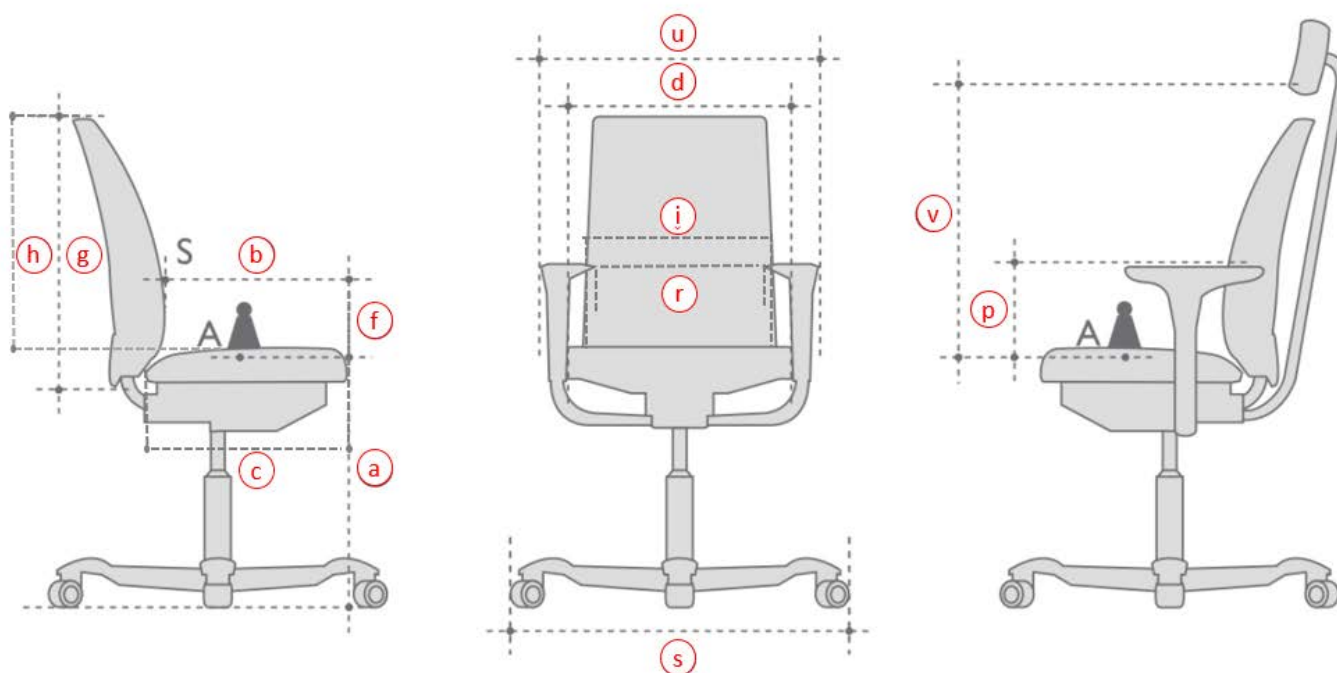

Mått och vikt för HÅG arbetsstolar & mötesstolar

HÅG HÅG arbetsstolar är testade enligt EN 1335-1.

EN 1335 är en europeisk standard för arbetsstolar och gäller måtten på stolen, säkerhetskrav och säkerhetstester. Den europeiska standardens tester baseras på ett 8 h dagligt användande med en personvikt på upp till 110 kg.

HÅG konferensstolar är testade enligt EN 16139.

EN 16139 är en europeisk standard som specificerar kraven för säkerhet, motstånd och hållbarhet på alla typer av sittande som inte är för hemmet.

TABELLÖVERSIKT:

HÅG SoFi och HÅG Capisco

HÅG Capisco Puls, HÅG Futu och HÅG H03

HÅG Tion och HÅG Creed

HÅG executive collection

- HÅG Tribute
- HÅG Inspiration
- HÅG Excellence

MÄTPUNKTER:

25% rabatt ska dras av på angivna priser