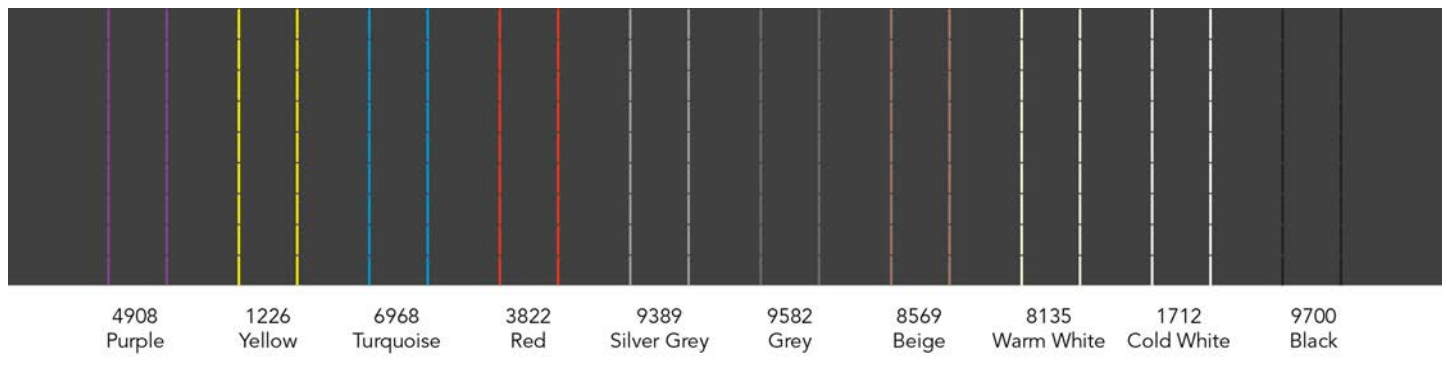

HÅG Fabrics and Colours (FutuKnit)

DEKORSÖMNAD

Dekorsöm gör det lilla extra med din stol. De 10 sömnadsfärgerna finns tillgängliga på alla textilier för följande HÅG stolar:

- HÅG Capisco modell 8105, 8106 och 8107
- Tillgänglig på alla HÅG SoFi modeller men enbart på sitsen på HÅG SoFi 7500 (med meshrygg).

FUTUKNIT™ (CAMIRA) - PRISGRUPP BEROR PÅ VAL AV TYG

FutuKnit är en stickad textil som är specialdesignad för HÅG Futu och som är skräddarsydd för stolsryggen och sitsen. Den 3D formstickade textilen har goda elastiska egenskaper som naturligt anpassar sig efter ryggens kurvor, vikt och rörelser. Den formstickade textilen ger i samspel med den skumlösa tapetseringen maximalt utnyttjande av materialet, i tillägg till att onödiga sömmar försvinner. Tyget kan kombineras för att passa olika miljöer. Åtta eleganta och harmoniska FutuKnit-färger kan fås för rygg och sits.

Sammansättning: 100% polyester

Slitstyrka: FutuKnit mesh > 200. 000 Martindale / FutuKnit Solid > 70. 000 Martindale

Brandhårdighet: BS EN 1021: 1&2: 2006 (Cigarett & tändsticka), BS 7176 Låg risk, CA TB 117-2013

Gnidäkthet: 4-5/4-5 (Wet/Dry) (EN ISO 105x12)

Ljusäkthet: 6 (skala 1-8) (EN ISO 105-B02)

Nopning: 4-5 (BS EN ISO 12945-2)

Miljömärkt: EU Ecolabel, Oeko-Tex® Standard 100, 100% fri från tungmetaller, ISO 14001 certifierad företag

Design: Camira Technical Knitting team & Flokk Design team

Producerad i: UK

Rengöring & desinfektion: Tvättbar med blekmedel (för mer info följ Carmira's rengöringsguide - www.camirafabrics.com)

FutuKnit mesh och solid av Camira Fabrics finns bara tillgängligt för HÅG Futu kollektionen.