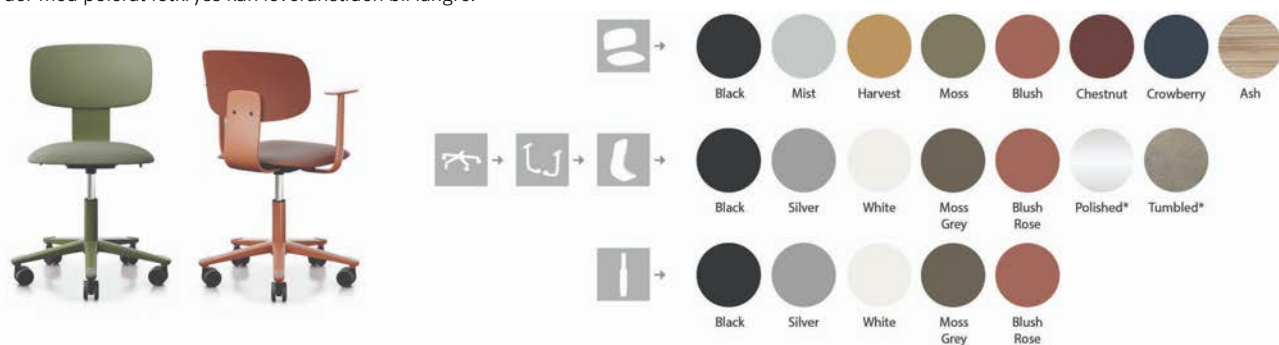

Tilläg för:

	Armstöd i målad aluminium. Black, Silver, White, Blush Rose och Moss Grey	1 022
AR905	Armstöd i tumlad aluminium	1 458
AR906	Armstöd i polerad aluminium	1 746
MC022	Ryggbåge i tumlad aluminium*	127
MC003	Ryggbåge i polerad aluminium*	561
FB055	Fotkryss (Ø620 mm) i tumlad aluminium*	276
FB056	Fotkryss (Ø620 mm) i polerad aluminium*	639
	200 mm liftomat. Black, Silver, White, Blush Rose och Moss Grey	167
169121	HÅG FootRing (white, black, silver) ¹	1 435
165177-1A/2A	HÅG StepUp 1 stk	1 754
165134	HÅG Quickstep / 1 st	1 307

NOTERA: PRISER KAN VARIERA NÄR TILLVAL KÖPS IN SEPARAT ÄN MED EN KOMPLETT STOL

Vid större order med polerat fotkryss kan leveranstiden bli längre.