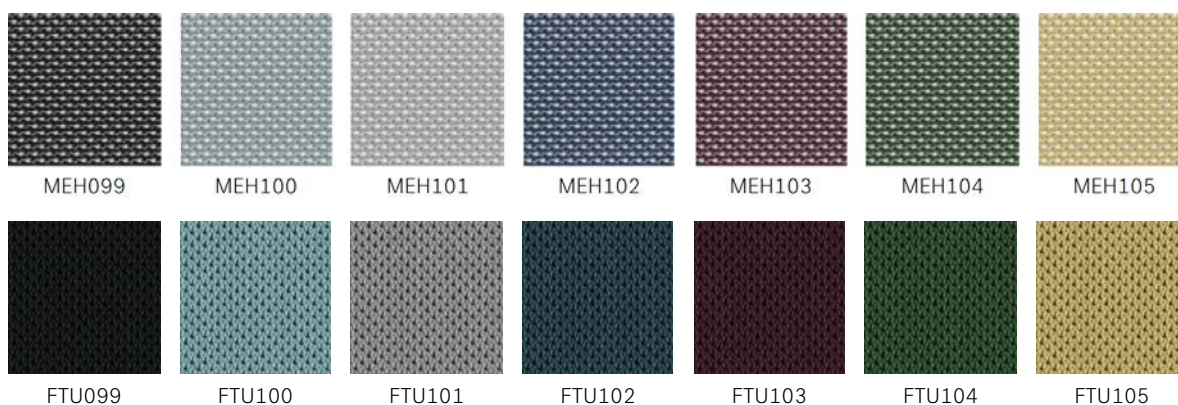

25% rabatt ska dras av på angivna priser