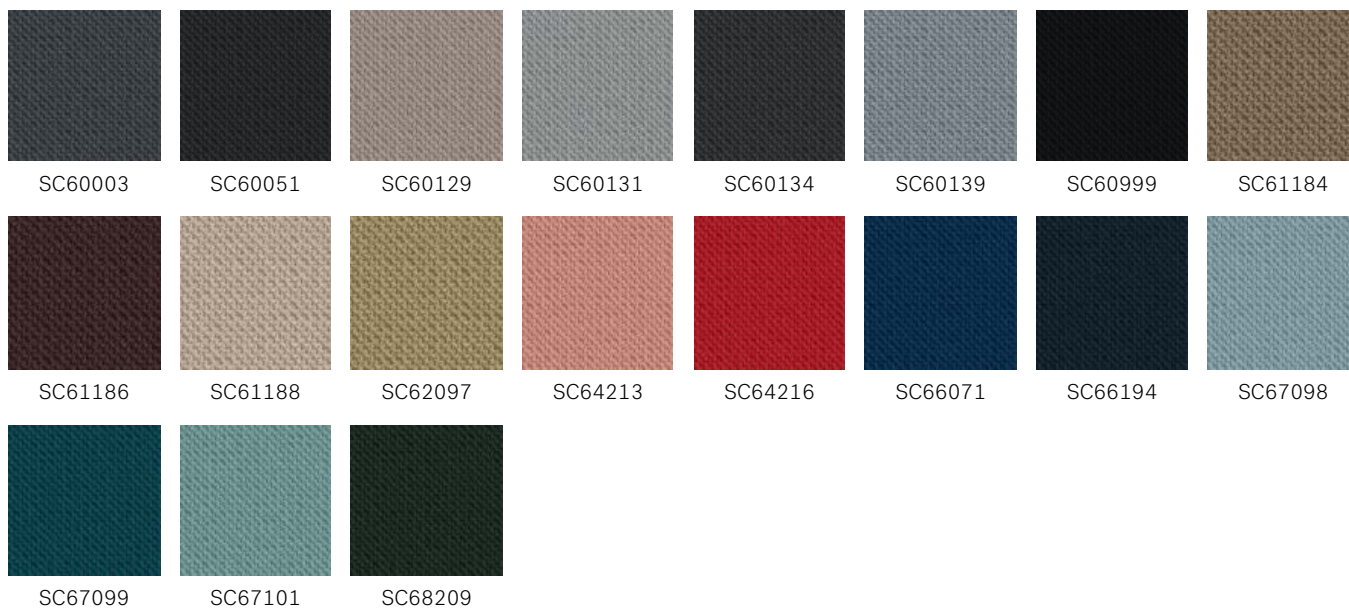

SELECT (GABRIEL) - PRISGRUPP 2

Select är ett klassiskt ulltyg med en tätväv relief struktur, kombinerar mjukhet, stretch och hållbarhet. Dess tydliga struktur ger hela palettens färger ett inspel av ljus och skugga samt ett djup.

Sammansättning: 85% New Zealand ull, 15% polyamide

Slitstyrka: 200 000 Martindale (EN ISO 12947-2)

Flamsäkerhet: BS EN 1021: 1&2, BS 5852 0&1, BS5852 Crib 5, CA TB 117-2013. Förväntas klara: IMO MSC 307(88) Annex 1 part 8/MED registration IMO

Ljusäkthet: 5-8 (EN ISO 105 - B02)

Gnuggning fasthet: 4-5/4-5 (Wet/Dry) (EN ISO 105x12)

Noppning: 4 (EN ISO 12945-2)

Miljömärkt: EU Ecolabel, Oeko-Tex® Standard 100, 100% fri från tungmetaller, ISO 14001 certifierat företag.

Design: Cenk Kivrikoglu

Producerad i: Litauen

Rengörning: Professionell kemtvätt (för mer information följ Gabriel's rengöringsguider - www.gabriel.dk)

CAPTURE (GABRIEL) - PRISGRUPP 3

Capture är ett lätt tovat och flerfärgat ulltyg som kombinerar mjukhet, stretch och styrka. Den blandar ljusa och mörka färger för att skapa ett fint mönster i subtila nyanser med fyllighet och djup i designen.

Sammansättning: 85% Nya Zeeländsk ull, 15% polyamide

Slitstyrka: 200 000 Martindale (EN ISO 12947-2)

Brandhårdighet: BS EN 1021: 1&2, BS 5852 Part 1 0,1 (Cigarette & match), CA TB 117-2013 Class Uno UNI 9175 Class 1 IM

Ljusäkthet: 5-7 (EN ISO 105-B02)

Gnidäkthet: 4-5/4-5 (Wet/Dry) (EN ISO 105X12)

Noppning: 4-5 (EN-ISO 12945-2)

Miljömärkt: EU Ecolabel, Oeko-Tex® Standard 100, 100% fri från tungmetaller, SO 14001 certifierat företag.

Design: Cenk Kivrikoglu

Producerad i: Litauen

Rengörning: Professionell städning (för mer info följ Gabriel's rengöringsguide - www.gabriel.dk)