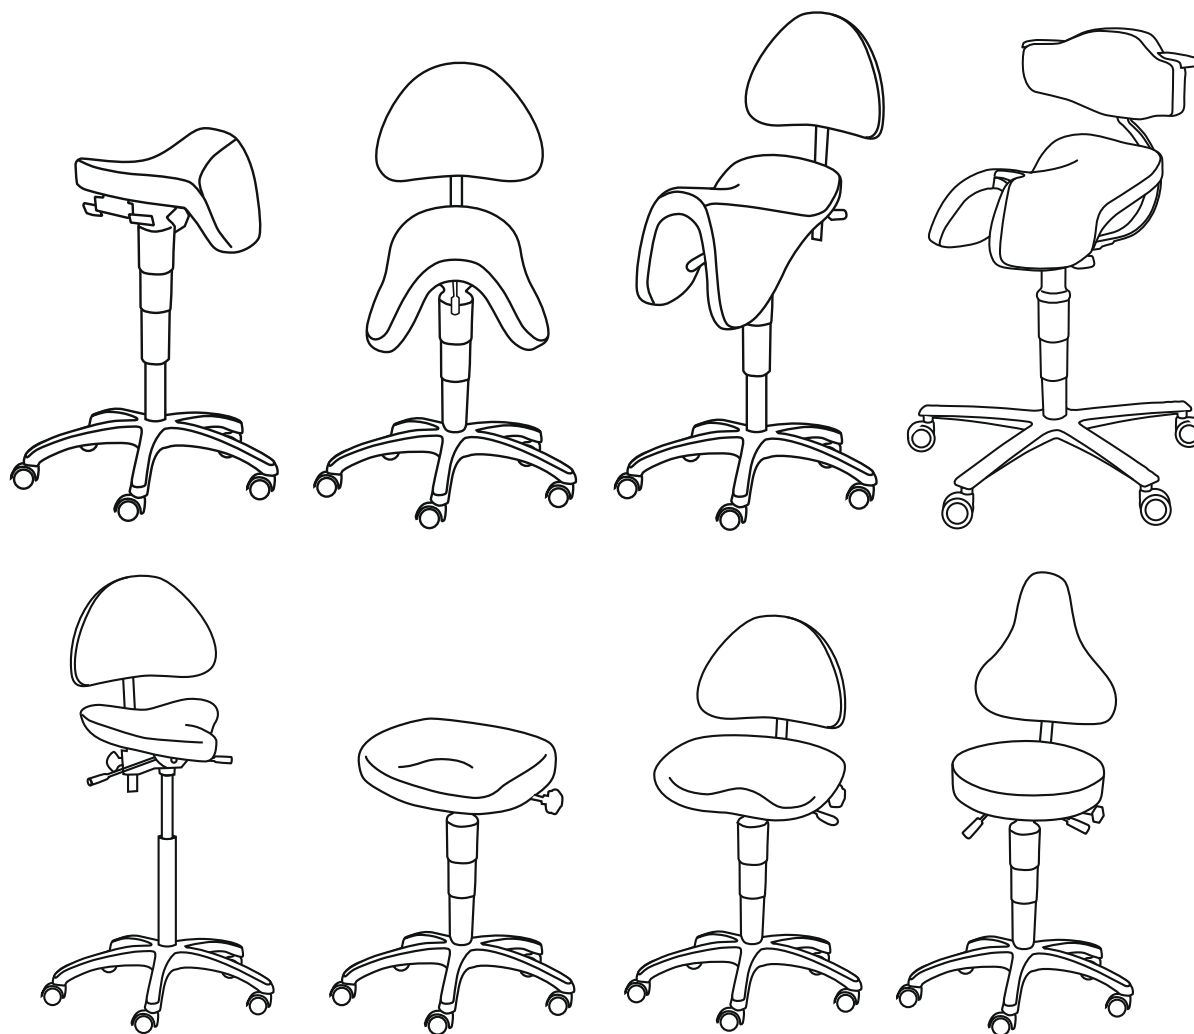

STATLIGT RAMAVTAL - MÖBLER & INREDNING

DELOMRÅDE - Arbetsstolar - Avtalsnummer 23.3-8004-18:011

BeGe Frapett - Produktlista nr 5

BE-GE

Be-Ge Frapett AB

20 % rabatt ska dras av på angivna priser.