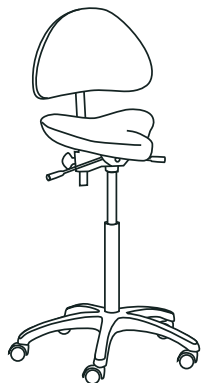

7410

- Sits och rygg är vinklinsbara
- Trögrullande hjul
- Sitthöjd standard (E) 634-898 mm (905-406)
- Sits, djup 360 mm, bredd (baktill) 410 mm
- Rygg, höjd 250 mm, bredd 380 mm

PRISKLASS	SEK
Exklusive tyg	4 695
Prisklass 1	0
Prisklass 2	5 087
Prisklass 3	5 187
Prisklass 4	5 425
Prisklass 5	6 331
Prisklass 6	5 784

TILLVAL

Armstöd kan ej eftermonteras, måste anges i beställning.

906-64005 Swingarmstöd, inkl. fäste (ej till 7410)	3 614 SEK
906-612 Specialarmstöd med soft padd inkl. fäste	4 697 SEK

Alternativa sitthöjder 7400E:

905-401 A	Sitthöjd 433-563 mm
905-402 B	Sitthöjd 412-550 mm
905-403 C	Sitthöjd 463-601 mm
905-404 D	Sitthöjd 556-754 mm

Alternativa sitthöjder 7400, 7410:

905-401 A	Sitthöjd 447-577 mm
905-402 B	Sitthöjd 426-564 mm
905-403 C	Sitthöjd 477-615 mm
905-404 D	Sitthöjd 570-768 mm

20 % rabatt ska dras av på angivna priser.