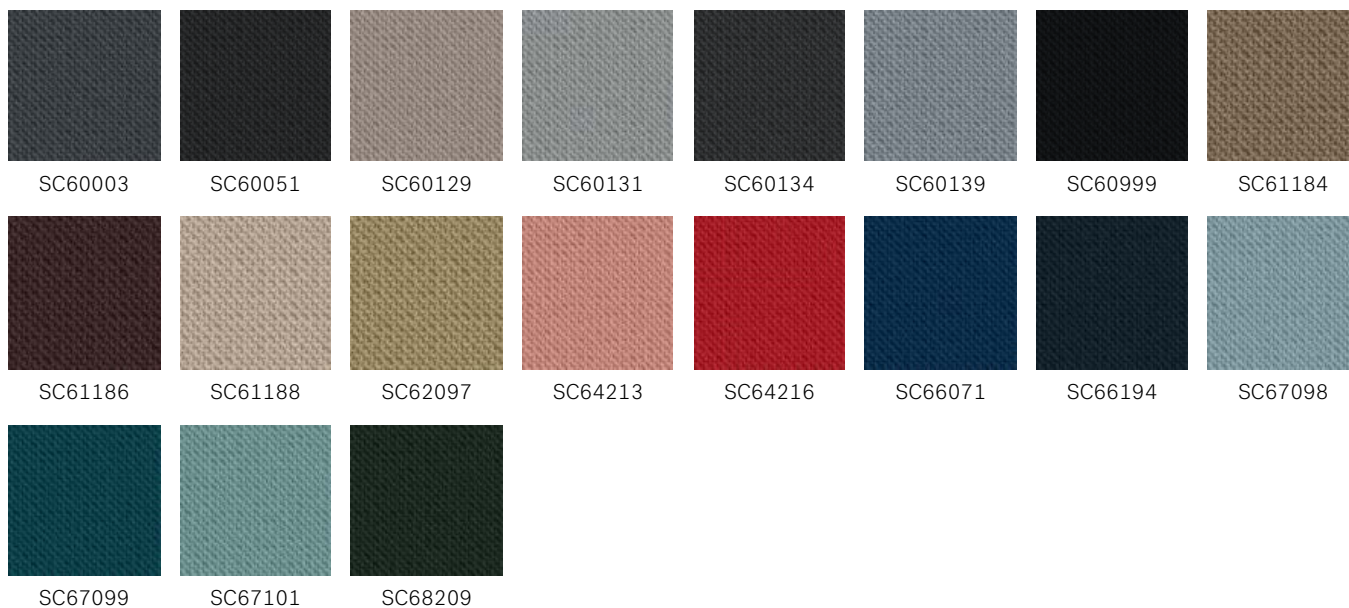

24% rabatt ska dras av på angivna priser

SELECT (GABRIEL) - PRISGRUPP 2

Select är ett klassiskt ulltyg med en tätväv relief struktur, kombinerar mjukhet, stretch och hållbarhet. Dess tydliga struktur ger hela palettens färger ett inspel av ljus och skugga samt ett djup.

Sammansättning: 85% New Zealand ull, 15% polyamide

Slitstyrka: 200 000 Martindale (EN ISO 12947-2)

Flamsäkerhet: BS EN 1021: 1&2, BS 5852 0&1, BS5852 Crib 5, CA TB 117-2013. Förväntas klara: IMO MSC 307(88) Annex 1 part 8/MED registration IMO

Ljusäkthet: 5-8 (EN ISO 105 - B02)

Gnugning fasthet: 4-5/4-5 (Wet/Dry) (EN ISO 105x12)

Noppning: 4 (EN ISO 12945-2)

Miljömärkt: EU Ecolabel, Oeko-Tex® Standard 100, 100% fri från tungmetaller, ISO 14001 certifierat företag.

Design: Cenk Kivrikoglu

Producerad i: Litauen

Rengörning: Professionell kemtvätt (för mer information följ Gabriel's rengöringsguider - www.gabriel.dk)