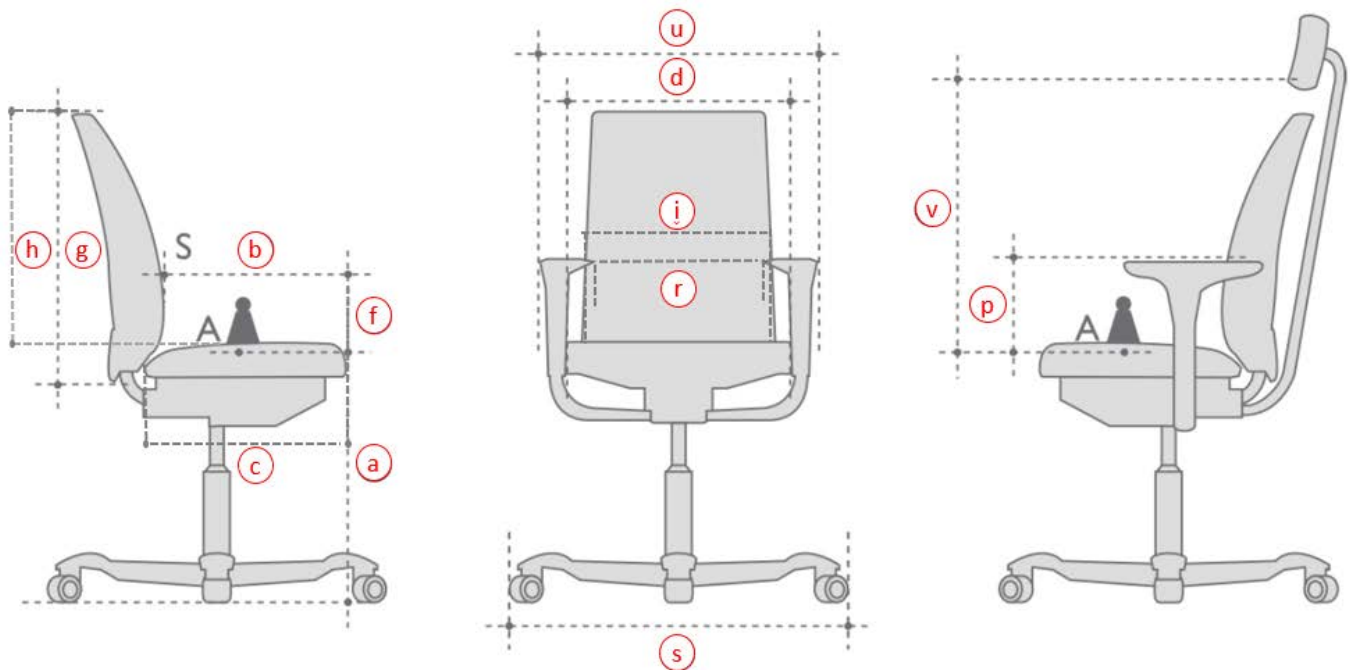

24% rabatt ska dras av på angivna priser

Mått och vikt för HÅG arbetsstolar & mötesstolar

HÅG HÅG arbetsstolar är testade enligt EN 1335-1.

EN 1335 är en europeisk standard för arbetsstolar och gäller måtten på stolen, säkerhetskrav och säkerhetstester. Den europeiska standardens tester baseras på ett 8 h dagligt användande med en personvikt på upp till 110 kg.

HÅG konferensstolar är testade enligt EN 16139.

EN 16139 är en europeisk standard som specificerar kraven för säkerhet, motstånd och hållbarhet på alla typer av sittande som inte är för hemmet.

TABELLÖVERSIKT:

HÅG SoFi och HÅG Capisco

HÅG Capisco Puls, HÅG Futu och HÅG H03

HÅG Tion och HÅG Creed

HÅG executive collection

- HÅG Tribute
- HÅG Inspiration
- HÅG Excellence

MÄTPUNKTER: