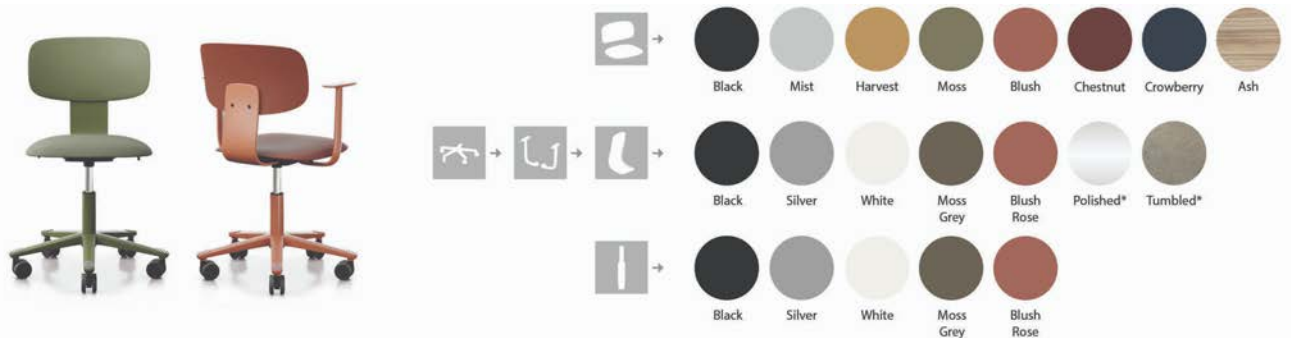

24% rabatt ska dras av på angivna priser

Tilllägg för:

	Armstöd i målad aluminium. Black, Silver, White, Blush Rose och Moss Grey	1 022
AR905	Armstöd i tumlad aluminium	1 458
AR906	Armstöd i polerad aluminium	1 746
MC022	Ryggbåge i tumlad aluminium*	127
MC003	Ryggbåge i polerad aluminium*	561
FB055	Fotkryss (Ø620 mm) i tumlad aluminium*	276
FB056	Fotkryss (Ø620 mm) i polerad aluminium*	639
	200 mm liftomat. Black, Silver, White, Blush Rose och Moss Grey	167
169121	HÅG FootRing (white, black, silver) ¹	1 435
165177-1A/2A	HÅG StepUp 1 stk	1 754
165134	HÅG Quickstep / 1 st	1 307

NOTERA: PRISER KAN VARIERA NÄR TILLVAL KÖPS IN SEPARAT ÄN MED EN KOMPLETT STOL

Vid större order med polerat fotkryss kan leveranstiden bli längre.