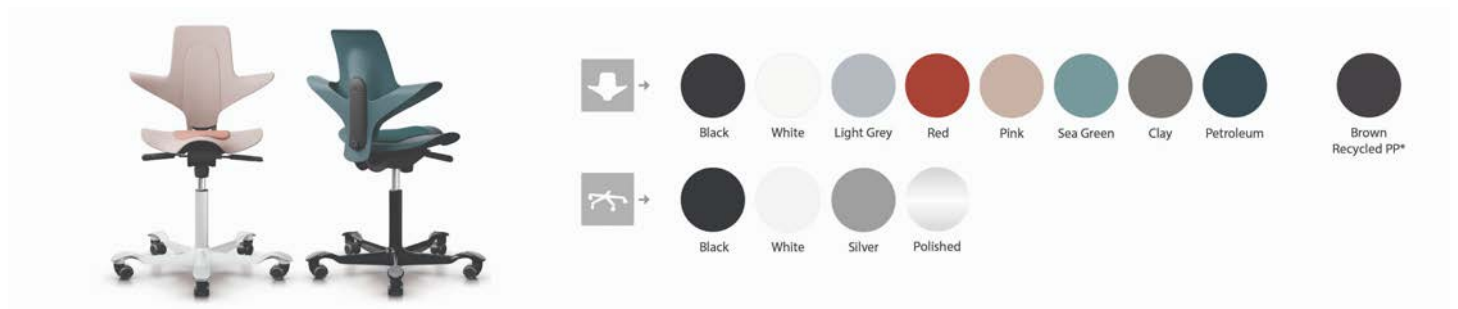

24% rabatt ska dras av på angivna priser

Tillägg för:

Vid större order med polerat fotkryss kan leveranstiden bli längre.

LI001	150 mm liftomat	0
LI002	200 mm liftomat	0
LI003	265 mm liftomat	128
EL001	Täckhylsa (200mm/265 mm)	123
FB035	Fotkryss i polerad aluminium (Ø730 mm)	1 399
CA016	Universalhjul för mjuka golv och för hårda golv, svarta	88
169121	HÅG FootRing ¹	1 435
165177-1A/2A	HÅG StepUp 1 stk	1 754
165134	HÅG Quickstep / 1 st	1 307

NOTERA: PRISER KAN VARIERA NÄR TILLVAL KÖPS IN SEPARAT ÄN MED EN KOMPLETT STOL

Vid större order med polerat fotkryss kan leveranstiden bli längre.

Electro static discharged (ESD) stol: Sits och rygg finns enbart i svart.

* Färgen kan variera mellan olika partier av den återvunna plasten.

[1] Måste beställas tillsammans med 200 eller 265 mm liftomat