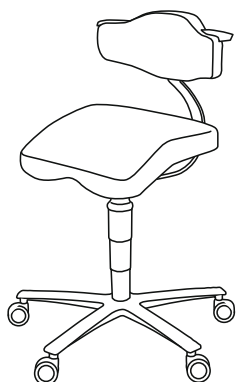

SOLO 3760

SOLO 3760 har en sits som påminner om en traditionell sits. Arbetsstolen erbjuder en mycket god komfort med många variationsmöjligheter. Den är utrustad med ett "ryggstöd" som kan roteras 360 grader runt sitsen. "Ryggstödet" fungerar både som ryggstöd, sidostöd och underarmsstöd. Sitthöjd standard 523 - 655 mm (905-415).

PRISKLASS	SEK
Exklusive tyg	7033
Prisklass 1	
Prisklass 2	7423
Prisklass 3	7423
Prisklass 4	7693
Prisklass 5	8440
Prisklass 6	7990

**26% rabatt
ska dras av på
angivna priser.**