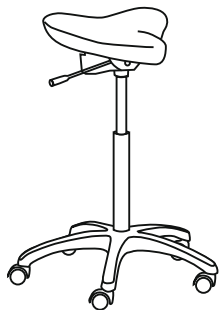

STÖDSTOLAR MED SADELSITS

74-SERIEN

Sadelstolar som ger avlastning vid stående arbetsuppgifter. Modellerna i denna serie kan med fördel användas i kombination mellan att sitta och stå.

7400E

- Fast sits, ej vinklingsbar
- Trögrullande hjul
- Sitthöjd standard (E) 631-885 mm (905-406)

PRISKLASS	SEK
Exklusive tyg	2325
Prisklass 1	
Prisklass 2	2596
Prisklass 3	2671
Prisklass 4	2875
Prisklass 5	3624
Prisklass 6	3075