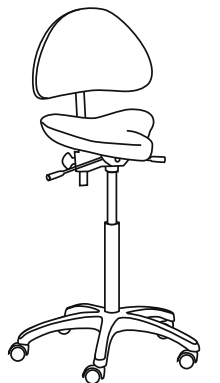

7410

- Sits och rygg är vinklingsbara
- Trögrullande hjul
- Sitthöjd standard (E) 631-885 mm (905-406)

PRISKLASS	SEK
Exklusive tyg	3885
Prisklass 1	
Prisklass 2	4209
Prisklass 3	4292
Prisklass 4	4489
Prisklass 5	5238
Prisklass 6	4786

TILLVAL

Armstöd kan ej eftermonteras, måste anges i beställning.

906-64005	Swingarmstöd, inkl. fäste (ej till 7410)	2990 SEK
906-612	Specialarmstöd med soft padd inkl. fäste	3887 SEK
906-612	Specialarmstöd klädd konstläder inkl. fäste	4430 SEK

Alternativa sitthöjder 74XX-serien:

905-401	A	sitthöjd 446-552 mm
905-402	B	sitthöjd 437-561 mm
905-403	C	sitthöjd 482-607 mm
905-404	D	sitthöjd 567-753 mm

*OBS : Vid val av aluminiumfotkruss 905-402 minskar sitthöjden med 15 mm och gäller för 905-402 kan ej användas.

**26% rabatt
ska dras av på
angivna priser.**