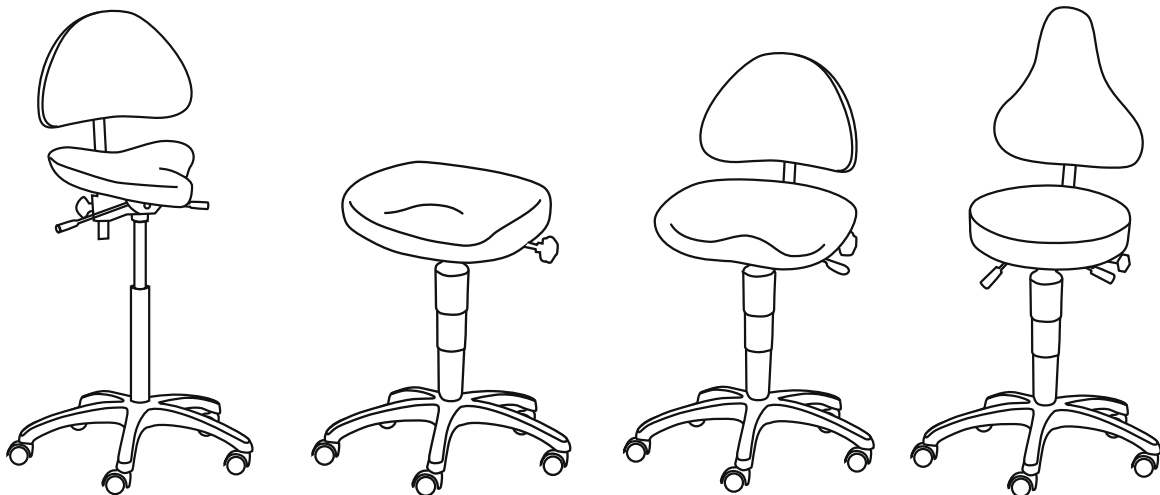

Stödstolar

Frapett

**26% rabatt
ska dras av på
angivna priser.**