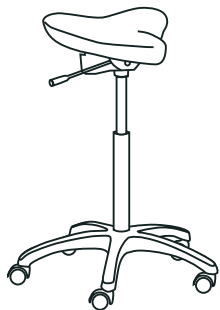

26 % rabatt ska dras av på angivna priser

STÖDSTOLAR MED SADELSITS

74-SERIEN

Sadelstolar som ger avlastning vid stående arbetsuppgifter. Modellerna i denna serie kan med fördel användas i kombination mellan att sitta och stå.

7400E

- Fast sits, ej vinklinsbar
- Trögrullande hjul
- Sitthöjd standard (E) 620-884 mm (905-406)

PRISKLASS	SEK
Exklusive tyg	2 709
Prisklass 1	0
Prisklass 2	3 026
Prisklass 3	3 113
Prisklass 4	3 350
Prisklass 5	4 224
Prisklass 6	3 584