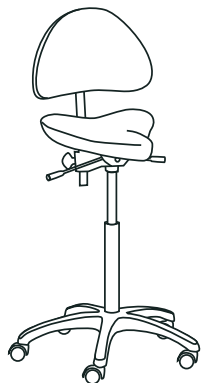

7410

- Sits och rygg är vinklinsbara
- Trögrullande hjul
- Sitthöjd standard (E) 634-898 mm (905-406)

PRISKLASS	SEK
Exklusive tyg	4 528
Prisklass 1	0
Prisklass 2	4 905
Prisklass 3	5 002
Prisklass 4	5 232
Prisklass 5	6 105
Prisklass 6	5 578

TILLVAL

Armstöd kan ej eftermonteras, måste anges i beställning.

906-64005 Swingarmstöd, inkl. fäste (ej till 7410)	3 485 SEK
906-612 Specialarmstöd med soft padd inkl. fäste	4 530 SEK

Alternativa sitthöjder 7400E:

905-401 A	Sitthöjd 433-563 mm
905-402 B	Sitthöjd 412-550 mm
905-403 C	Sitthöjd 463-601 mm
905-404 D	Sitthöjd 556-754 mm

Alternativa sitthöjder 7400, 7410:

905-401 A	Sitthöjd 447-577 mm
905-402 B	Sitthöjd 426-564 mm
905-403 C	Sitthöjd 477-615 mm
905-404 D	Sitthöjd 570-768 mm