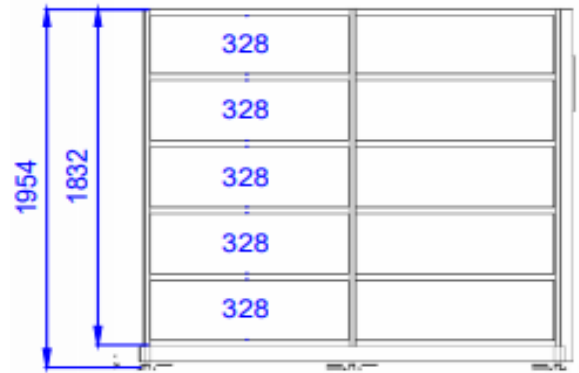

35% rabatt skall dras från angivna priser!

Kompaktarkiv

Typfall 1

Produkt Nr: 1 Kompaktarkiv i stålplåt för ca 60 hyllmeter

Typfall 2

Produkt Nr: 2 Kompaktarkiv i stålplåt för ca 320 hyllmeter

Kompaktarkiv

Art nr:	Beskrivning:	Antal:	Pris:
BMS 1	Prisexempel 1	1	87 984
BMS 2	Prisexempel 2	1	300 542