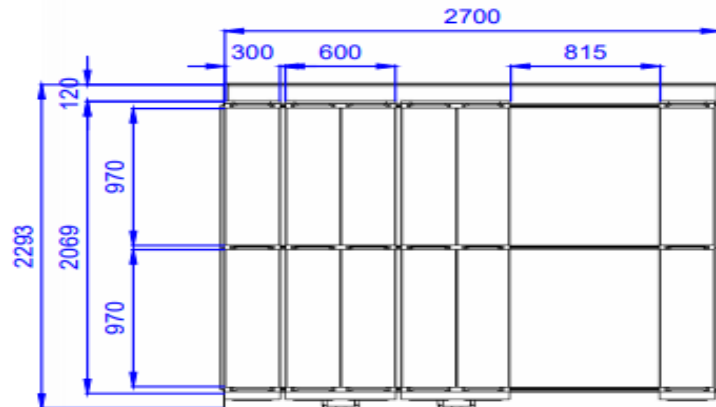

35% rabatt skall dras från angivna priser!

Kompaktarkiv

Typfall 1

Produkt Nr: 1 Kompaktarkiv i stålplåt för ca 60 hyllmeter

Typfall 2

Produkt Nr: 2 Kompaktarkiv i stålplåt för ca 320 hyllmeter

Kompaktarkiv

Art nr:	Beskrivning:	Antal:	Pris:
BMS 1	Prisexempel 1	1	87 984
BMS 2	Prisexempel 2	1	300 542