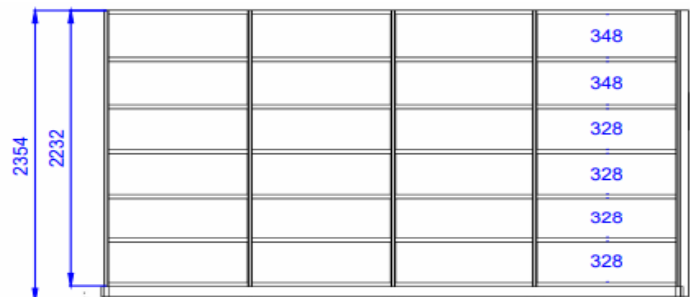

35% rabatt skall dras från angivna priser!

Kompaktarkiv

Typfall 1

Produkt Nr: 1 Kompaktarkiv i stålplåt för ca 60 hyllmeter

Typfall 2

Produkt Nr: 2 Kompaktarkiv i stålplåt för ca 320 hyllmeter

Kompaktarkiv

Art nr:	Beskrivning:	Antal:	Pris:
BMS 1	Prisexempel 1	1	87 984
BMS 2	Prisexempel 2	1	300 542

HSE1632250	Hyllstege enkel	1	998
HSE1632300	Hyllstege enkel	1	1 073
HSE1632350	Hyllstege enkel	1	1 337
HSE1632400	Hyllstege enkel	1	967
HSE1632450	Hyllstege enkel	1	1 039
HSE1632500	Hyllstege enkel	1	1 157
HSE1632600	Hyllstege enkel	1	1 385
HSE1632700	Hyllstege enkel	1	1 618
HSE1632800	Hyllstege enkel	1	1 848
HSE1832250	Hyllstege enkel	1	768
HSE1832300	Hyllstege enkel	1	802
HSE1832350	Hyllstege enkel	1	823
HSE1832400	Hyllstege enkel	1	905
HSE1832450	Hyllstege enkel	1	972
HSE1832500	Hyllstege enkel	1	1 078
HSE1832600	Hyllstege enkel	1	1 294
HSE1832700	Hyllstege enkel	1	1 512
HSE1832800	Hyllstege enkel	1	1 726
HSE1952250	Hyllstege enkel	1	809
HSE1952300	Hyllstege enkel	1	845
HSE1952350	Hyllstege enkel	1	869
HSE1952400	Hyllstege enkel	1	953
HSE1952450	Hyllstege enkel	1	1 025
HSE1952500	Hyllstege enkel	1	1 138
HSE1952600	Hyllstege enkel	1	1 363
HSE1952700	Hyllstege enkel	1	1 591
HSE1952800	Hyllstege enkel	1	1 819
HSE2032250	Hyllstege enkel	1	849
HSE2032300	Hyllstege enkel	1	887
HSE2032350	Hyllstege enkel	1	911
HSE2032400	Hyllstege enkel	1	1 002
HSE2032450	Hyllstege enkel	1	1 076
HSE2032500	Hyllstege enkel	1	1 195
HSE2032600	Hyllstege enkel	1	1 434
HSE2032700	Hyllstege enkel	1	1 674
HSE2032800	Hyllstege enkel	1	1 913
HSE2232250	Hyllstege enkel	1	934
HSE2232300	Hyllstege enkel	1	972
HSE2232350	Hyllstege enkel	1	1 002