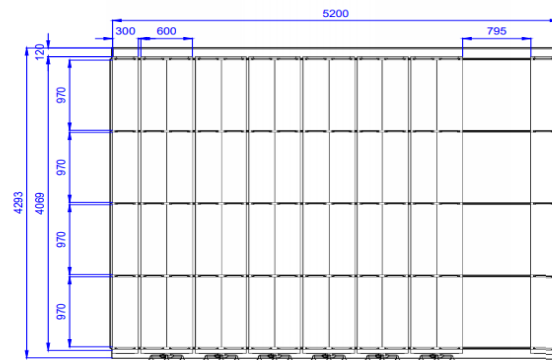

35% rabatt skall dras från angivna priser!

Kompaktarkiv

Typfall 1

Produkt Nr: 1 Kompaktarkiv i stålplåt för ca 60 hyllmeter

Typfall 2

Produkt Nr: 2 Kompaktarkiv i stålplåt för ca 320 hyllmeter

Kompaktarkiv

Art nr:	Beskrivning:	Antal:	Pris:
BMS 1	Prisexempel 1	1	87 984
BMS 2	Prisexempel 2	1	300 542

HSE1632250	Hyllstege enkel	1	998
HSE1632300	Hyllstege enkel	1	1 073
HSE1632350	Hyllstege enkel	1	1 337
HSE1632400	Hyllstege enkel	1	967
HSE1632450	Hyllstege enkel	1	1 039
HSE1632500	Hyllstege enkel	1	1 157
HSE1632600	Hyllstege enkel	1	1 385
HSE1632700	Hyllstege enkel	1	1 618
HSE1632800	Hyllstege enkel	1	1 848
HSE1832250	Hyllstege enkel	1	768
HSE1832300	Hyllstege enkel	1	802
HSE1832350	Hyllstege enkel	1	823
HSE1832400	Hyllstege enkel	1	905
HSE1832450	Hyllstege enkel	1	972
HSE1832500	Hyllstege enkel	1	1 078
HSE1832600	Hyllstege enkel	1	1 294
HSE1832700	Hyllstege enkel	1	1 512
HSE1832800	Hyllstege enkel	1	1 726
HSE1952250	Hyllstege enkel	1	809
HSE1952300	Hyllstege enkel	1	845
HSE1952350	Hyllstege enkel	1	869
HSE1952400	Hyllstege enkel	1	953
HSE1952450	Hyllstege enkel	1	1 025
HSE1952500	Hyllstege enkel	1	1 138
HSE1952600	Hyllstege enkel	1	1 363
HSE1952700	Hyllstege enkel	1	1 591
HSE1952800	Hyllstege enkel	1	1 819
HSE2032250	Hyllstege enkel	1	849
HSE2032300	Hyllstege enkel	1	887
HSE2032350	Hyllstege enkel	1	911
HSE2032400	Hyllstege enkel	1	1 002
HSE2032450	Hyllstege enkel	1	1 076
HSE2032500	Hyllstege enkel	1	1 195
HSE2032600	Hyllstege enkel	1	1 434
HSE2032700	Hyllstege enkel	1	1 674
HSE2032800	Hyllstege enkel	1	1 913
HSE2232250	Hyllstege enkel	1	934
HSE2232300	Hyllstege enkel	1	972
HSE2232350	Hyllstege enkel	1	1 002