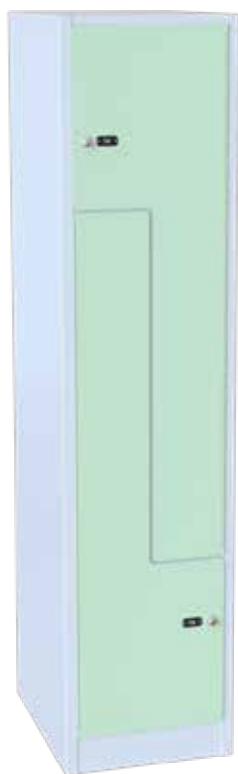

Produktfakta

Z-skåpet finns i två varianter. Antingen anpassas inredningen för omklädning eller som elevskåp för skola, se nedan. Finns i två höjder. Kraftig skåpstomme som tillverkas av 1mm stålplåt. Skåpet kan levereras med både plant och sluttande tak. Den utanpåliggande och förstärkta dörren är tillverkad av 3mm stålplåt och försedd med pianogångjärn.
Inredning Z-klädska: Klädstång med ankarkrok.
Inredning Z-skolskåp: Två hyllor samt klädkrok.

Standardmått

Z-skåpets bredd är 300 eller 400mm, djupet är 400/500mm och höjden är 1700mm alternativt 1900mm (+ 100mm i bakkant med sluttande tak vid djup 500mm, + 80mm vid djup 400mm) inkl. integrerad 100mm hög sockel. Höjden per fack är 1200mm (smal del) och 400mm (bred del).

Färger

Skåpstommarna pulverlackeras i standardfärgerna Ljusgrå RAL 7035, Mellangrå RAL 7040, Svart RAL 9005 eller Vit RAL 9003 (kan även beställas i annan standardfärg mot tillägg). Ståldörrar går att beställa i 24 standardfärger, två dörrkulörer per order ingår i grundpriset. Vid laminatdörrar ingår en standardkulör per order.

Lås och Dörrar

I standardutförande förses skåpen med plan ståldörr och med låsalternativ enl. nedan. Som tillval finns dörrar i andra former och material. Övriga önskemål/utföranden offereras.

Låsalternativ:

Tillägg för höjd 1900mm 400:- per skåp

	Hänglåslinka 350	Cylinderlås	Assa Pin	Assa Sense	Myntlås med retur*	Myntlås med box*
Bredd 300mm	5 901:-	6 271:-	8 346:-	9 355:-	8 661:-	9 695:-
Bredd 400mm	6 026:-	6 396:-	8 471:-	9 479:-	8 931:-	9 820:-

Nummerskyltar medföljer.

* Myntlås levereras i standardutförande för svensk 10 krona. Andra utföranden offereras.

Tillägg per dörr:

	Välvd ståldörr	Kompaktlaminatdörr (1700mm / 1900mm)	Akustikdörr, laminat Filtabsorbent / Metallabsorbent	
Bredd 300mm	460:-	603:- / 681:-	Offereras	Offereras
Bredd 400mm	460:-	831:- / 927:-	Offereras	Offereras

Tillägg per skåp:

	Sittbänk på benstativ (höjd 420mm djup 725/825mm)	Skohylla för benstativ (utförs i perforerad plåt)	Sittbänk för vägghängda skåp (djup 760mm)	Benstativ (höjd 200mm)	Sluttande tak	El uttag (1st uttag/fack)
Bredd 300mm	536:-	338:-	660:-	305:-	163:-	2 225:-
Bredd 400mm	715:-	449:-	814:-	357:-	163:-	2 225:-

Sittyta levereras som standard i björklaminerad skiva.

Benstativ och stativ för sittbänkar lackeras i standardutförandet i någon av Ljusgrå RAL 7035, Mellangrå RAL 7040, Svart RAL 9005 eller Vit RAL 9003

För sittyta i något av våra standardlaminat tillkommer:

Bredd 300mm = Offereras

Bredd 400mm = Offereras

Överkant skohylla placeras ca. 190mm över golv, ger ca. 210mm fri höjd upp till undersida sittyta.