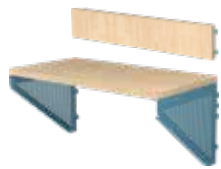

22% rabatt ska dras av på angivna priser

dalform

Sittbänk

Ej Fackindelad	Pris	Tillval - Ryggbräda	Pris
500mm	719:-	500mm	388:-
750mm	766:-	750mm	419:-
1000mm	833:-	1000mm	463:-