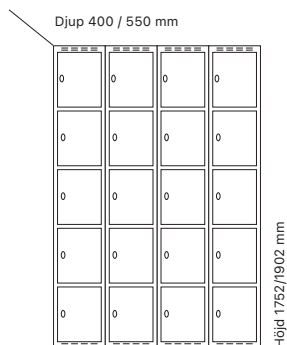

Antal dörrar: 20

Djup 400 mm

Klinka för hänglås
Cylinderlås

Utförande		Art. nr	Art. nr	Pris
Plant tak	4 x 300 mm	SM00948	SM00662	12.763:-
	4 x 300 mm	SM01023	SM00737	13.585:-

Djup 550 mm

Klinka för hänglås
Cylinderlås

Art. nr	Art. nr	Pris
SM75108	SM75109	14.241:-
SM01024	SM00738	15.063:-

Standard stomfärg

Standard dörrfärg

15 % rabatt ska dras av på angivna priser.