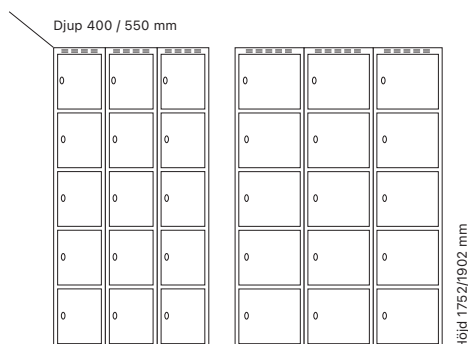

Antal dörrar: 15

Djup 400 mm

Klinka för hänglås
Cylinderlås

Utförande		Art. nr	Art. nr	Pris
Plant tak	3 x 300 mm	SM00947	SM00661	10.852:-
	3 x 400 mm	SM01095	SM00809	13.136:-
Sluttande tak	3 x 300 mm	SM01021	SM04143	11.615:-
	3 x 400 mm	SM77343	SM04153	13.958:-

Djup 550 mm

Klinka för hänglås
Cylinderlås

Art. nr	Art. nr	Pris
SM75082	SM75083	11.305:-
SM75290	SM75291	13.683:-
SM01022	SM00736	12.068:-
SM01152	SM00866	14.505:-