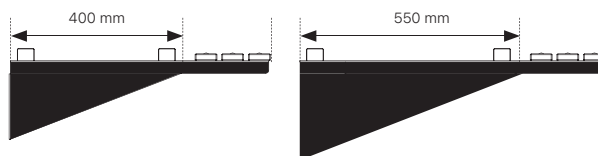

Kit för väggmontage

Bredd (mm)	Art. nr	Pris
300	M000107-50-300	93:-
400	M000107-50-400	144:-
500	M000107-50-500	166:-
600	M000107-50-600	182:-
700	M000107-50-700	199:-
800	M000107-50-800	220:-
900	M000107-50-900	235:-
1000	M000107-50-1000	257:-
1200	M000107-50-1200	293:-

15 % rabatt ska dras av på angivna priser.