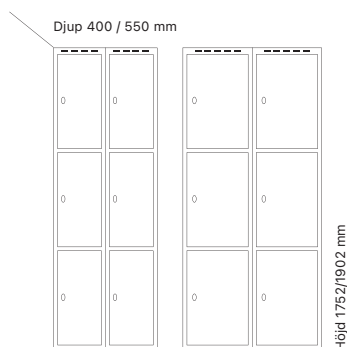

Antal dörrar: 10

Djup 400 mm

Klinka för hänglås Cylinderlås

Utförande	Art. nr	Art. nr	Pris
Plant tak	2 x 300 mm	SM00142	SM00024 8.051:-
	2 x 400 mm	SM00196	SM00078 8.824:-
Sluttande tak	2 x 300 mm	SM04032	SM04064 8.640:-
	2 x 400 mm	SM04050	SM04088 9.529:-

Djup 550 mm

Klinka för hänglås Cylinderlås

Art. nr	Art. nr	Pris
SM77048	SM77049	8.385:-
SM77256	SM77257	9.652:-
SM03848	SM04076	8.974:-
SM00216	SM00098	10.357:-