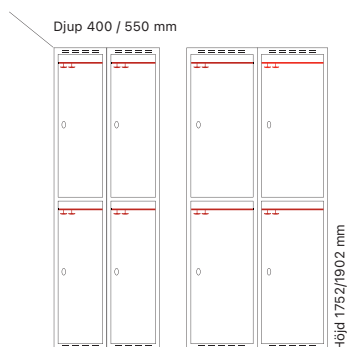

Antal dörrar: 4

Djup 400 mm

Klinka för hänglås Cylinderlås

Utförande	Art. nr	Art. nr	Pris
Plant tak	2 x 300 mm	SM00138	SM00020 6.615:-
	2 x 400 mm	SM00193	SM00075 7.228:-
Sluttande tak	2 x 300 mm	SM04102	SM04113 7.204:-
	2 x 400 mm	SM04108	SM04126 7.933:-

Djup 550 mm

Klinka för hänglås Cylinderlås

Art. nr	Art. nr	Pris
SM77044	SM77045	7.232:-
SM77252	SM77253	8.062:-
SM03117	SM00042	7.821:-
SM00210	SM00092	8.767:-