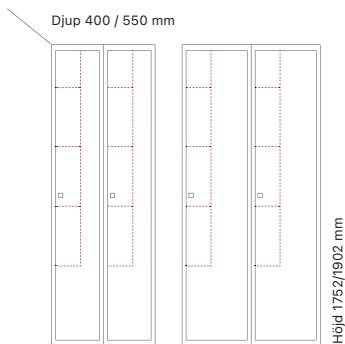

Antal dörrar: 2

Djup 400 mm

Utförande		Skolklinka		Cylinderlås	
		Art. nr	Pris	Art. nr	Pris
Plant tak	2 x 300 mm	SM70419	8.060:-	SM70395	8.060:-
	2 x 400 mm	SM70433	8.104:-	SM70409	8.104:-
Sluttande tak	2 x 300 mm	SM01320	8.649:-	SM01319	8.649:-
	2 x 400 mm	SM01392	8.809:-	SM01391	8.809:-

Djup 550 mm

Utförande		Skolklinka		Cylinderlås	
		Art. nr	Pris	Art. nr	Pris
Plant tak	2 x 300 mm	SM70659	7.401:-	SM70660	7.401:-
	2 x 400 mm	SM70699	8.214:-	SM70700	8.214:-
Sluttande tak	2 x 300 mm	SM03060	7.990:-	SM01519	7.990:-
	2 x 400 mm	SM01592	8.919:-	SM04187	8.919:-