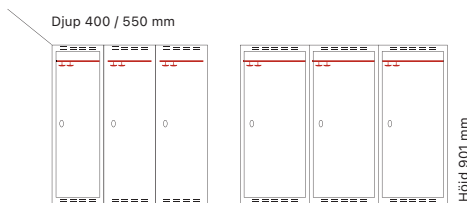

Antal dörrar: 3 - Dörrtyp T30

Djup 400 mm

Klinka för
hänglås Cylinderlås

Utförande	Art. nr	Art. nr	Pris	
Plant tak	3 x 300 mm	SM00235	SM00117	6.186:-

Djup 550 mm

Klinka för
hänglås Cylinderlås

Art. nr	Art. nr	Pris
SM00241	SM04118	6.014:-