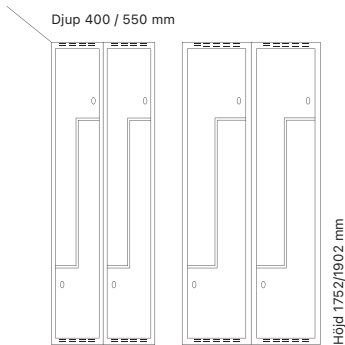

Antal dörrar: 4

Utförande	Art. nr	Djup 400 mm	
		Art. nr	Pris
Plant tak	2 x 300 mm	SM01995	SM01993 7.906:-
	2 x 400 mm	SM02009	SM02007 9.241:-
Sluttande tak	2 x 300 mm	SM01999	SM01997 8.495:-
	2 x 400 mm	SM02013	SM03522 9.946:-

Djup 550 mm

Art. nr	Art. nr	Pris			
			SM75060	SM75061	8.235:-
SM75268	SM75269	9.625:-			
SM02005	SM02003	8.824:-			
SM02019	SM02017	10.330:-