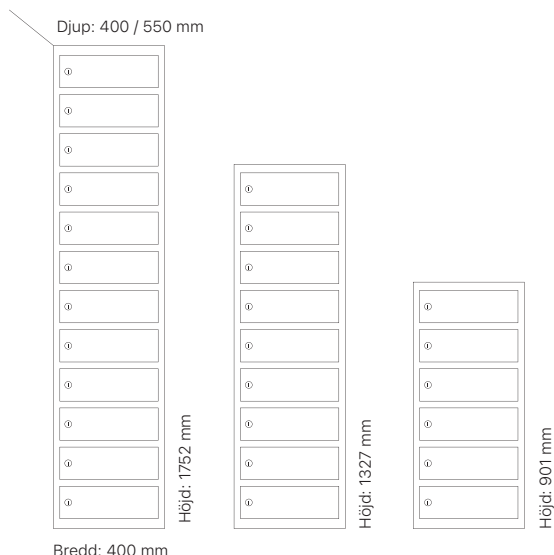

Batterilängd >25.000 öppningar. Tre AAA batteri medföljer. Låshuset är gjutet i zink. Finns som vertikal och horisontell modell. Vertikal modell passar inte till våra z-skåp med två dörrar.

15 % rabatt ska dras av på angivna priser.