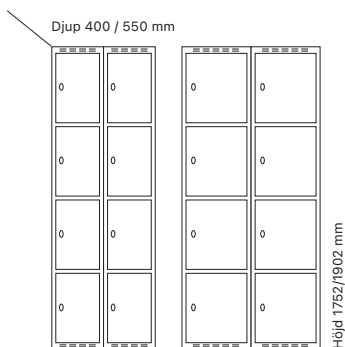

Antal dörrar: 8

Djup 400 mm

Klinka för
hänglås Cylinderlås

Utförande	Art. nr	Art. nr	Pris
Plant tak	2 x 300 mm SM00942	SM00656	6.882:-
	2 x 400 mm SM01091	SM00805	7.741:-
Sluttande tak	2 x 300 mm SM01011	SM00725	7.471:-
	2 x 400 mm SM01143	SM04149	8.446:-

Djup 550 mm

Klinka för
hänglås Cylinderlås

Art. nr	Art. nr	Pris
SM75052	SM75053	7.309:-
SM75260	SM75261	8.062:-
SM01012	SM00726	7.898:-
SM01144	SM00858	8.767:-