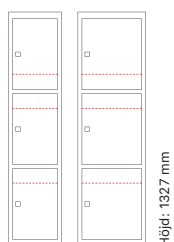

Höjd: 1327 mm

Antal dörrar: 3

Djup 400 mm

Skolklinka Cylinderlås

Utförande	Art. nr	Art. nr	Pris
Plant tak	1 x 300 mm	SM01622	SM01621 5.118:-
	1 x 400 mm	SM01634	SM01633 5.333:-

Djup 550 mm

Skolklinka Cylinderlås

Art. nr	Art. nr	Pris
SM01646	SM01645	5.077:-
SM01658	SM01657	5.555:-