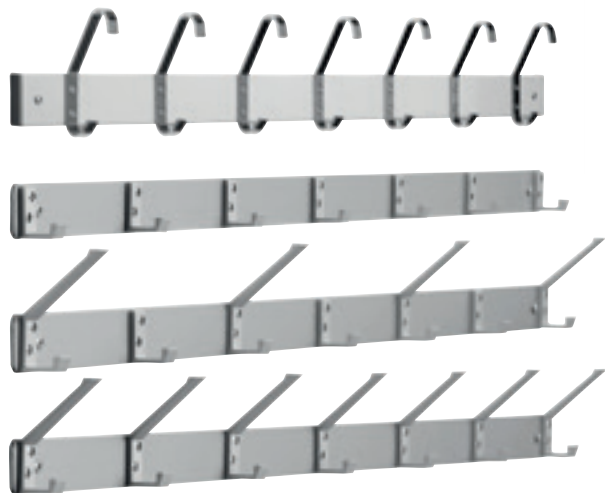

Tillbehör

Kroklister

Klassiska kroklister i flera varianter.

	Längd (mm)	Art. nr	Pris
7 förnicklade stålkrokar	1250	60019	1.309:-
7 korta anodiserade krokar	1050	60016	1.050:-
3k+4l anodiserade krokar	1050	60017	1.184:-
7 långa anodiserade krokar	1050	60018	1.289:-

Kan levereras med specialmått på förfrågan