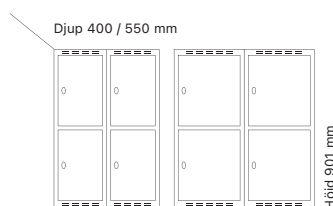

Antal dörrar: 4

Djup 400 mm

Klinka för
hänglås   Cylinderlås

Art. nr	Art. nr	Pris
SM01198	SM00912	4.326:-
SM01210	SM00924	5.188:-

Djup 550 mm

Klinka för
hänglås   Cylinderlås

Art. nr	Art. nr	Pris
SM01204	SM00928	5.407:-
SM01214	SM00918	4.505:-