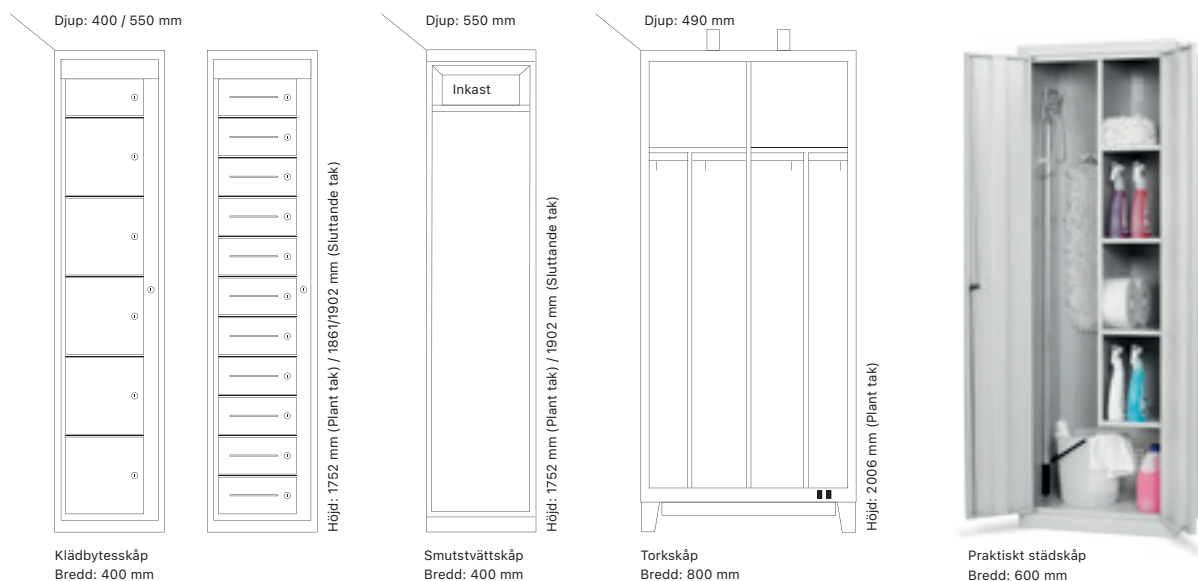

- Standard stomfärg: Ljusgrå RAL 7035, vit RAL 9010 och svart RAL 9005.
- Dörrstopp och gummidämpare på alla dörrar.

Klädbytestsskåp - KBS

Våra Sarpsborg Metall KBS-skåp för klädbytestsskåp har utvecklats med tanke på effektiv och tydlig hantering av rena och smutsiga kläder, samt torkning av kläder. Dubbel dörrkarm gör att du kan öppna den enskilda dörren eller alla dörrarna i höjdlid samtidigt. Levereras med 6 eller 11 fack i höjd Skåpen levereras i helsvetsat stål och med cylinderlås. Här visar vi artikelnumret för våra bästsäljande dörrfärger; blå RAL 5010, röd RAL 3020, ljusgrå RAL 7035 och antracit 7016. För övriga dörrfärger, se standardfärgtabeller längre bak i katalogen.

Fack/skåp	Tak	BxDxH (mm)	Låslinka		
			Art. nr	Pris	
6	1 x 6 fack	Plant	400x550x1752	SM02218	6.735:-
			400x550x1902	SM02222	7.096:-
12	2 x 6 fack	Plant	800x550x1752	SM02220	12.069:-
			800x550x1902	SM02228	12.685:-
11	1 x 11 fack	Plant	400x550x1752	SM02219	8.449:-
			400x550x1902	SM02227	8.863:-
22	2 x 11 fack	Plant	800x550x1752	SM02221	12.024:-
			800x550x1902	SM02225	15.962:-

Cylinderlås	
Art. nr	Pris
SM02199	6.735:-
SM02223	7.149:-
SM02197	12.069:-
SM02229	12.774:-
SM02198	8.449:-
SM02224	8.863:-
SM02196	15.345:-
SM02226	16.050:-

Smutstvättsskåp - STS - Plant

Smutstvättsskåpen från Sarpsborg Metall har ett inkast i skåpets ovansida och en invändig påshållare. Skåpen levereras i helsvetsat stål och med cylinderlås. Standard stomfärg är ljusgrå RAL 7035 och vi visar här artikelnummer för våra bästsäljande dörrfärger; blå RAL 5010, röd RAL 3020, ljusgrå RAL 7035 och antracit RAL 7016. För övriga standarddörrfärger, se färgkarta längre bak i katalogen.

Fack/skåp	Tak	BxDxH (mm)	Art. nr	Pris
1	Plant	400 x 550 x 1752	SM02213	5.129:-

Effektivt torkskåp

Helsvetsat torkskåp med integrerad värmekälla med 1000W effekt - och möjlighet för tillkoppling till extern ventilation (80 mm stuss). Välj mellan klinka för hänglås eller cylinderlås. Torkskåpet har två separata fack. Varje med vertikal skiljevägg, hatthylla och klädstång med krok.

	BxDxH (mm)	Art. nr	Pris
Klinka för hänglås	800 x 490 x 2060	76007	15.228:-
Cylinderlås	800 x 490 x 2060	76008	15.228:-

Praktiskt städsskåp

Helsvetsat städsskåp med ett stort och fyra mindre rum med hyllor. Skåpet har god ventilation, upphängningskrokar och är utrustad med cylinderlås med espanjolett. Praktisk och stabilt städsskåp med god plats till rengöringsprodukter, hinkar och moppar.

Storlek HxBxD mm	Art. nr	Pris
1800 x 600 x 500	SM03928	5.492:-

Standard stomfärg

Standard dörrfärg

15 % rabatt ska dras av på angivna priser.