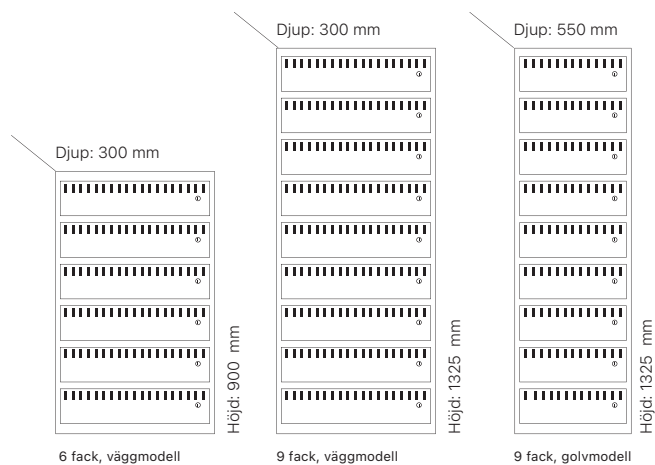

6 fack, väggmodell

9 fack, väggmodell

9 fack, golvmodell

	b x d x h	Klassificering	Art. nr	Pris
6 fack, väggmodell	550 x 300 x 900 mm	IP44	S029342	11.290:-
9 fack, väggmodell	550 x 300 x 1325 mm	IP44	S029341	14.842:-
9 fack, golvmodell	400 x 550 x 1325 mm	IP44	S029340	17.581:-

- 230V AC 16A
- Jordat uttag, IP-klass 44
- Maximal effekt: 3680 W
- Utrustat med överspänningsskydd
- Galvaniserat stålskåp lackerat i en av våra standard RAL-färger
- Cylinderlås eller kodlås
- Perforerad ventilation av skåpet i dörrarna och i bakväggen
- Skåpet är utvecklat endast för laddning av cykelbatterier