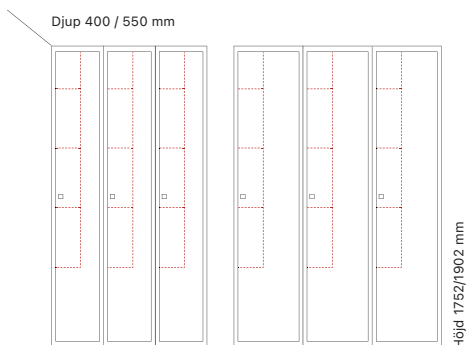

Antal dörrar: 3

Djup 400 mm

Utförande		Skolklinka		Cylinderlås	
		Art. nr	Pris	Art. nr	Pris
Plant tak	3 x 300 mm	SM70424	11.654:-	SM70400	11.654:-
	3 x 400 mm	SM01344	12.417:-	SM01343	12.417:-

Djup 550 mm

Utförande		Skolklinka		Cylinderlås	
		Art. nr	Pris	Art. nr	Pris
Plant tak	3 x 300 mm	SM70669	10.332:-	SM70670	10.332:-
	3 x 400 mm	SM01544	10.439:-	SM04180	10.439:-

Standard stomfärg

Standard dörrfärg

Standard dörrfärg i laminat