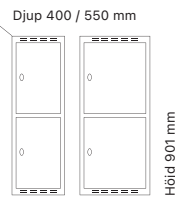

Antal dörrar: 2 - Dörrtyp T01

Djup 400 mm

Klinka för
hänglås Cylinderlås

Art. nr	Art. nr	Pris
SM02830	SM00114	2.932:-
SM02831	SM02832	3.513:-

Djup 550 mm

Klinka för
hänglås Cylinderlås

Art. nr	Art. nr	Pris
SM02839	SM02840	3.054:-
SM02841	SM02842	3.415:-