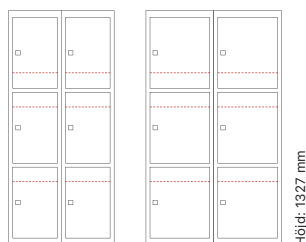

Höjd: 1327 mm

Antal dörrar: 6

Djup 400 mm

Skolklinka Cylinderlås

Utförande	Art. nr	Art. nr	Pris
Plant tak	2 x 300 mm	SM01670	SM01669 8.623:-
	2 x 400 mm	SM01682	SM01681 9.372:-

Djup 550 mm

Skolklinka Cylinderlås

Art. nr	Art. nr	Pris
SM01694	SM01693	9.621:-
SM01706	SM01705	9.761:-