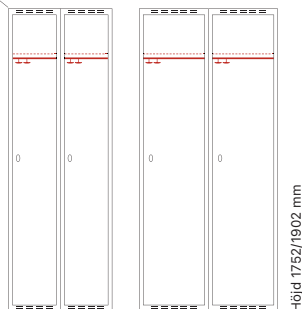

Djup 550 mm

Klinka för hänglås Cylinderlås

Art. nr	Art. nr	Pris
SM77004	SM77005	3.193,-
SM77221	SM77222	3.465,-
SM00008	SM00001	3.607,-
SM00012	SM00005	3.879,-

Djup 400 / 550 mm