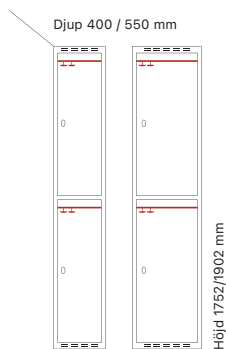

Klädskåp FFF - 2 dörrar i höjd

Helsvetsat FFF klädsåp med två dörrar i höjd. Standardutrustning är en klädstång med ankarkrokar under. Skåpet har en förstärkt T30 ståldörr, som även ljuddämpas med gummidämpare. Mot tilläggsavgift levereras FFF H02 klädsåp med laminatdörrar T34 eller akryldörrar i stålram T09.

Antal dörrar: 2

Djup 400 mm

Klinka för hänglås Cylinderlås

Utförande	Art. nr	Art. nr	Pris
Plant tak	1 x 300 mm	SM00137	SM00019 3.656:-
	1 x 400 mm	SM00192	SM00074 3.947:-
Sluttande tak	1 x 300 mm	SM00157	SM04111 4.070:-
	1 x 400 mm	SM04106	SM04124 4.361:-

Djup 550 mm

Klinka för hänglås Cylinderlås

Art. nr	Art. nr	Pris
SM77009	SM77010	3.998:-
SM77226	SM77227	4.403:-
SM00090	SM00040	4.412:-
SM00208	SM04129	4.817:-