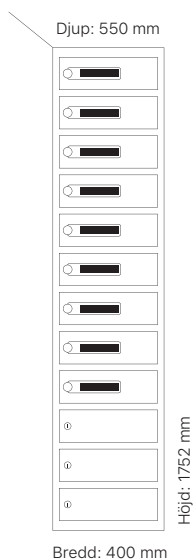

Laddskåp för PC med kod- och cylinderlås

Skåp i plåt, lucka i plåt, sockel, ventilationshål uppe och nere i skåpet samt i varje hyllplan. 9 st. fack med elektroniskt kodlås till varje fack samt 3 st. låsbara fack. Ytbehandling, stomme: Framträdande och skydda delar är pulverlackerade. Inredning: 9 st. individuella låsbara fack med elektroniska kodlås och eluttag samt 3 st. individuella låsbara fack med cylinderlås och eluttag. Ej brandklassat.

Skåp h x b x d	Sockel höjd	Art. nr	Pris
1752 x 400 x 550 mm	150	S050598