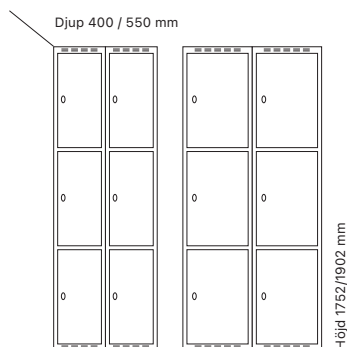

Antal dörrar: 6

Djup 400 mm

Klinka för
hänglås   Cylinderlås

Utförande		Art. nr	Pris
Plant tak	2 x 300 mm	SM00938	SM00652 6.706:-
	2 x 400 mm	SM01088	SM00802 7.376:-
Sluttande tak	2 x 300 mm	SM01003	SM04140 7.295:-
	2 x 400 mm	SM03125	SM04148 8.081:-

Djup 550 mm

Klinka för
hänglås   Cylinderlås

Art. nr	Art. nr	Pris
SM75048	SM75049	6.984:-
SM75256	SM75257	7.836:-
SM01004	SM00718	7.573:-
SM01138	SM00852	8.541:-