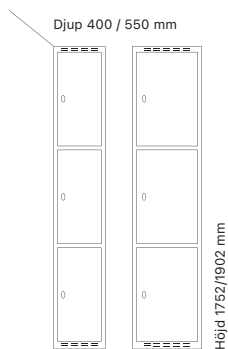

Klädskåp FFF - 3 dörrar i höjd

Helsvetsat FFF klädskaap med tre dörrar i höjd. Skåpet levereras utan inredning. Skåpet har en T01 ståldörr (original plus), som även är ljuddämpad med gummidämpare. Mot tilläggsavgift levereras FFF H03 klädskaap med laminatdörrar T34 (vision) eller akryldörrar i stålram T09 (visible).

Antal dörrar: 5

Djup 400 mm

Klinka för hänglås Cylinderlås

Utförande	Art. nr	Art. nr	Pris
Plant tak	1 x 300 mm	SM00141	SM00023 4.457:-
	1 x 400 mm	SM00195	SM00077 4.829:-
Sluttande tak	1 x 300 mm	SM04030	SM04061 4.871:-
	1 x 400 mm	SM04047	SM04085 5.243:-

Djup 550 mm

Klinka för hänglås Cylinderlås

Art. nr	Art. nr	Pris
SM77013	SM77014	4.643:-
SM77230	SM77231	5.030:-
SM04040	SM04073	5.057:-
SM77352	SM04094	5.444:-