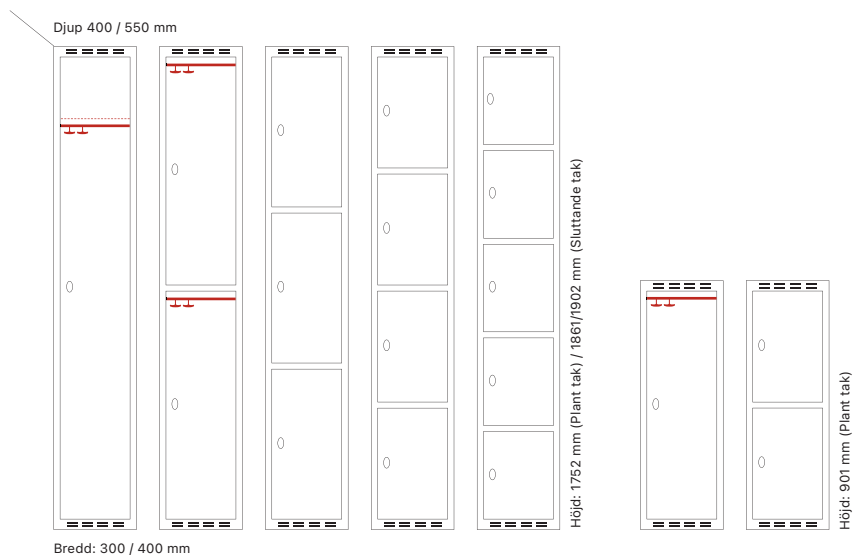

- Standard stomfärg: Ljusgrå RAL 7035, vit RAL 9010 och svart RAL 9005.
- 24 standard dörrfärger och 16 standard laminatfärger.
- Dörrstopp och gummidämpare på alla dörrar.
- Perforerad botten och luftspalter i skåpets övre och nedre fronlist.
- Underrede: Sockel, benram eller sittbänk
- Certifikat: EN 14073-2:2004, EN 14073-3:2004, EN 14074:2004, EN 16121:2013, EN 16122:2012

Standard dörrfärg

Standard dörrfärg i laminat

● ● ● Skåpen kan levereras med stomme i färgerna RAL 7035/9010/9005. För standardfärger på dörrar, se komplett översikt längst bak i katalogen.

Elektronisk kodlås, RFID kodlås, manuellt kodlås, regel för hänglås och cylinderlås.

För inredning och tillbehör, se sida 47.

15 % rabatt ska dras av på angivna priser.