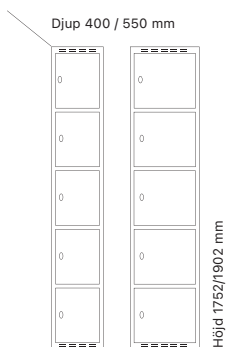

15 % rabatt ska dras av på angivna priser.

Klädskåp FFF - 5 dörrar i höjd

Helsvetsat FFF klädskåp med fem dörrar i höjd. Skåpet levereras utan inredning. Skåpet har en T01 ståldörr (original plus), som även är ljuddämpad med gummidämpare. Mot tilläggsavgift levereras FFF H05 klädskåp med laminatdörrar T34 (vision).