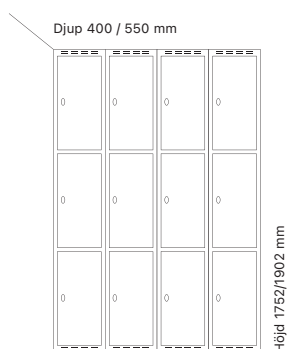

Antal dörrar: 20

Djup 400 mm

Klinka för hänglås Cylinderlås

Utförande	Art. nr	Art. nr	Pris
Plant tak	4 x 300 mm	SM00144	SM00026 14.474:-
Sluttande tak	4 x 300 mm	SM04037	SM04070 15.296:-

Djup 550 mm

Klinka för hänglås Cylinderlås

Art. nr	Art. nr	Pris
SM77080	SM77081	15.829:-
SM00172	SM04082	16.651:-

Standard stomfärg

Standard dörrfärg

Standard dörrfärg i laminat

Dörralternativ

	Dörrvariant	Dörrbredd	Art. nr	Pris
Tillägg för laminatdörrar T34 - Vision Dörrar med 18 mm laminat, avsedda för klädskaap SMZ, FFF och SMC.	1/3	300 mm	SM60949	345:-
		400 mm	SM60950	353:-
Tillägg för akryldörrar T09 - Visible Dörrar med transparent akryl i stålram, avsedda för klädskaap FFF.	1/3	400 mm	SM02156	385:-
		300 mm	SM61000	548:-

15 % rabatt ska dras av på angivna priser.