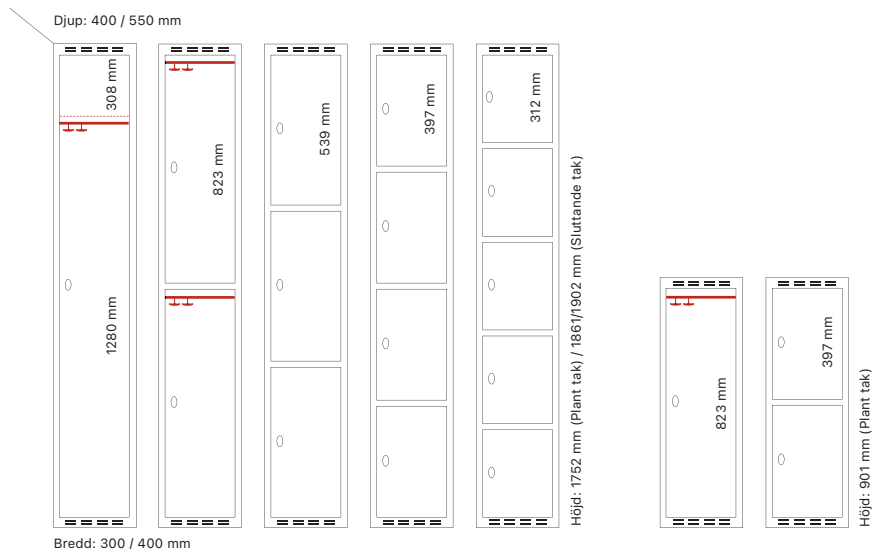

- Standard stomfärg: Ljusgrå RAL 7035, vit RAL 9010 och svart RAL 9005.
- Dörrstopp och gummidämpare på alla dörrar.
- Perforerad botten och luftspalter i skåpets övre och nedre fronlist.
- Underrede: Sockel, benram eller sittbänk
- Certifikat: EN 14073-2:2004, EN 14073-3:2004, EN 14074:2004, EN 16121:2013, EN 16122:2012

15 % rabatt ska dras av på angivna priser.