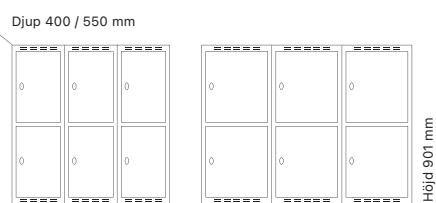

Antal dörrar: 6 - Dörrtyp T01

Djup 400 mm

Klinka för
hänglås Cylinderlås

Art. nr	Art. nr	Pris
SM02837	SM02838	7.257:-

Djup 550 mm

Klinka för
hänglås Cylinderlås

Art. nr	Art. nr	Pris
SM02847	SM02848	7.560:-

Standard stomfärg

Standard dörrfärg

Standard dörrfärg i laminat