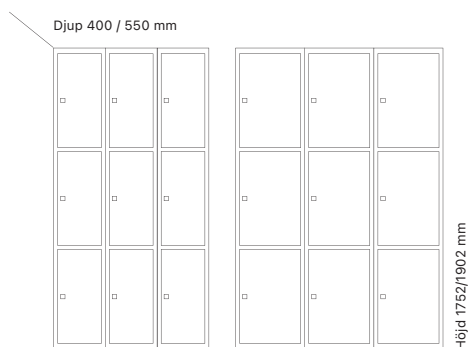

Antal dörrar: 9

Djup 400 mm

Utförande		Art. nr	Djup 400 mm		
			Skolklinka	Cylinderlås	
		Art. nr	Pris		
Plant tak	3 x 300 mm	SM70426	SM70402	16.412:-	
	3 x 300 mm	SM04156	SM04165	17.175:-	

Djup 550 mm

Utförande		Art. nr	Djup 550 mm		
			Skolklinka	Cylinderlås	
		Art. nr	Pris		
Plant tak		SM70673	SM70674	18.080:-	
		SM01556	SM04181	18.843:-	

Standard stomfärg

Standard dörrfärg

Standard dörrfärg i laminat