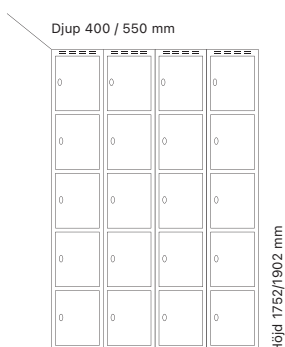

Antal dörrar: 20

Djup 400 mm

Klinka för
hänglås   Cylinderlås

Utförande	Art. nr	Art. nr	Pris
Plant tak	4 x 300 mm	SM00152	SM00034 16.979:-
Sluttande tak	4 x 300 mm	SM04039	SM04072 17.801:-

Djup 550 mm

Klinka för
hänglås   Cylinderlås

Art. nr	Art. nr	Pris
SM77036	SM77037	17.686:-
SM04046	SM04084	18.508:-

Standard stomfärg

Standard dörrfärg

Standard dörrfärg i laminat

Dörralternativ

	Dörrvariant	Dörrbredd	Art. nr	Pris
Tillägg för laminatdörrar T34 - Vision Dörrar med 18 mm laminat, avsedda för klädskåp SMZ, FFF och SMC.	1/5	300 mm	SM60953	249:-
		400 mm	SM60954	301:-

15 % rabatt ska dras av på angivna priser.