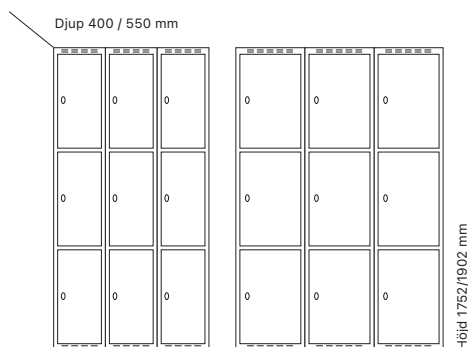

Antal dörrar: 9

Djup 400 mm

Klinka för
hänglås   Cylinderlås

Utförande		Art. nr	Pris
Plant tak	3 x 300 mm	SM00939	SM00653 10.332:-
	3 x 400 mm	SM01089	SM00803 10.925:-
Sluttande tak	3 x 300 mm	SM01005	SM00719 11.095:-
	3 x 400 mm	SM03124	SM04151 11.747:-

Djup 550 mm

Klinka för
hänglås   Cylinderlås

Art. nr	Art. nr	Pris
SM75074	SM75075	10.763:-
SM75282	SM75283	11.604:-
SM01006	SM00720	11.526:-
SM01140	SM00854	12.426:-