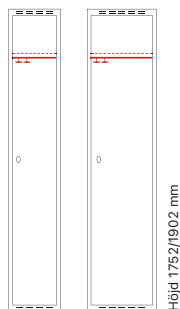

Klädskåp FFF - 1 dörr i höjd

Helsvetsat FFF klädska med en dörr i höjd. Standardinredningen är en hatthylla med klädstång med ankarkrokar. Skåpet har en förstärkt T30 ståldörr, och är ljuddämpad med med gummidämpare. FFF H01 klädska med laminatdörr T34 (vision) finns tillgänglig mot en extra kostnad.

Djup 400 / 550 mm