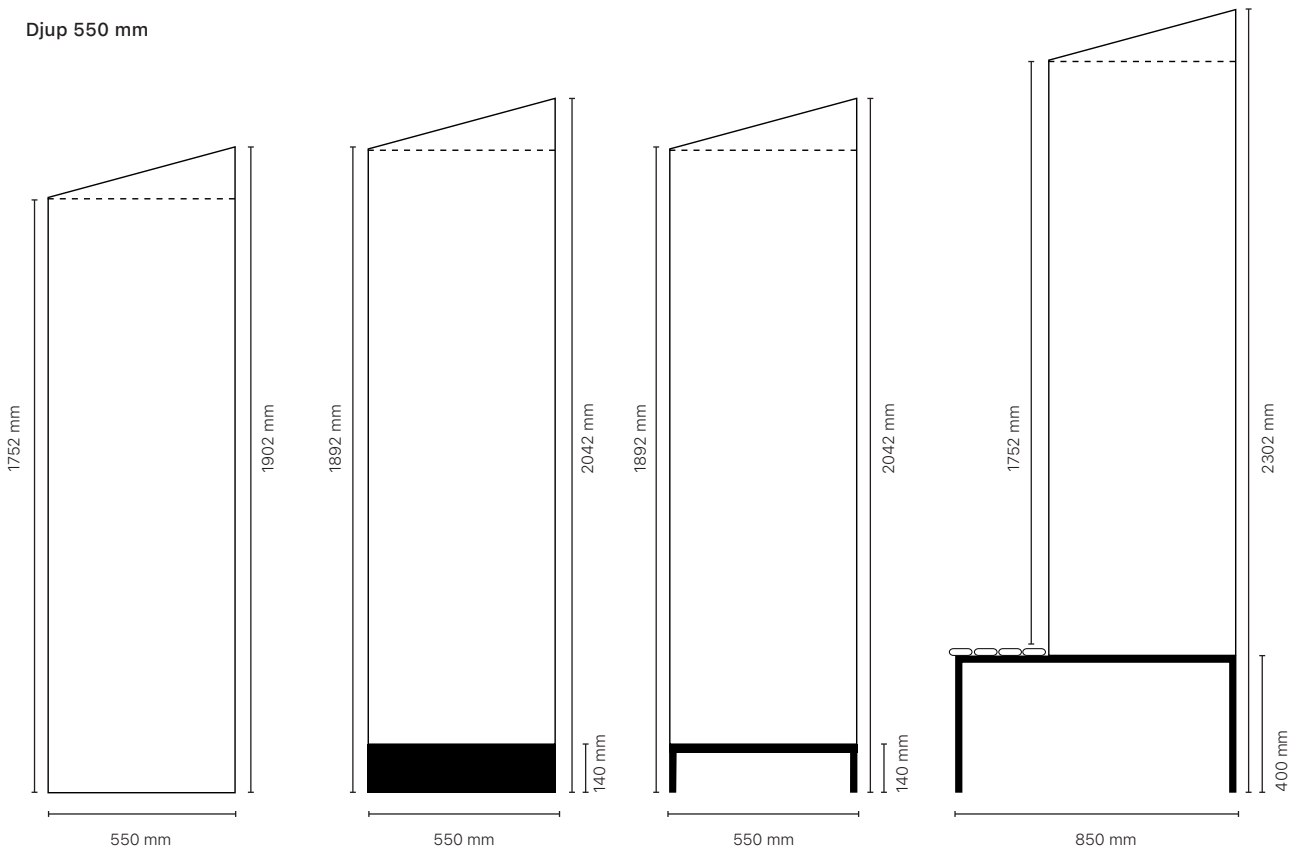

Kan levereras med specialmått på förfrågan

15 % rabatt ska dras av på angivna priser.

Mått på skåp och underrede

Djup 400 mm

Djup 550 mm

15 % rabatt ska dras av på angivna priser.

God ventilation är viktig
för optimal hygien.