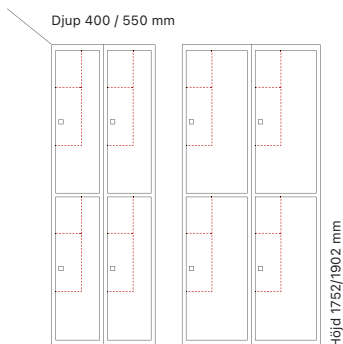

Antal dörrar: 4

Djup 400 mm

Utförande	Art. nr	Skolklinka		Cylinderlås	
		Art. nr	Pris	Art. nr	Pris
Plant tak	2 x 300 mm	SM70420		SM70396	10.665:-
	2 x 400 mm	SM70434		SM70410	11.428:-
Sluttande tak	2 x 300 mm	SM01326		SM04161	11.254:-
	2 x 400 mm	SM01398		SM01397	12.133:-

Djup 550 mm

Art. nr	Art. nr	Skolklinka		Cylinderlås	
		Art. nr	Pris	Art. nr	Pris
SM70661	SM70662				11.729:-
SM70701	SM70702				12.342:-
SM01526	SM04177				12.318:-
SM01598	SM01597				13.047:-