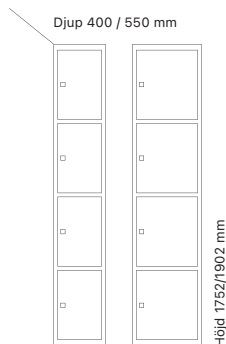

Skolskåp SMS / SMT - 4 dörrar i höjd

Helsvetsat H04 skolskåp med fyra dörrar i höjd, levereras som standard utan inredning. Skåpet har en förstärkt, dubbel ståldörr T30 med massivt dörrstopp som standard, inklusive förstärkt låssystem och ljuddämpning med gummidämpare. Mot tilläggsavgift levereras SMS/SMT H04 med förstärkta laminatdörrar i stålram T04 eller extra kraftiga, 3 mm ståldörrar T40.

Antal dörrar: 4

Djup 400 mm

Utförande	Art. nr	Skolklinka		Cylinderlås	
		Art. nr	Pris	Art. nr	Pris
Plant tak	1 x 300 mm	SM70417		SM70393	6.485:-
	1 x 400 mm	SM70431		SM70407	6.948:-
Sluttande tak	1 x 300 mm	SM01314		SM04160	6.899:-
	1 x 400 mm	SM01386		SM01385	7.362:-

Djup 550 mm

Art. nr	Art. nr	Skolklinka		Cylinderlås	
		Art. nr	Pris	Art. nr	Pris
SM70655		SM70656	7.351:-		
SM70695		SM70696	7.503:-		
SM04171		SM04176	7.765:-		
SM04173		SM04186	7.917:-