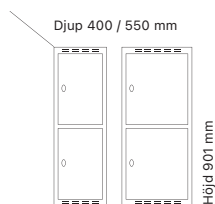

Antal dörrar: 2

Djup 400 mm

Klinka för
hänglås   Cylinderlås

Art. nr	Art. nr	Pris
SM01196	SM00910	2.635:-
SM01208	SM00922	3.027:-

Djup 550 mm

Klinka för
hänglås   Cylinderlås

Art. nr	Art. nr	Pris
SM01202	SM00916	2.798:-
SM01212	SM00926	3.152:-