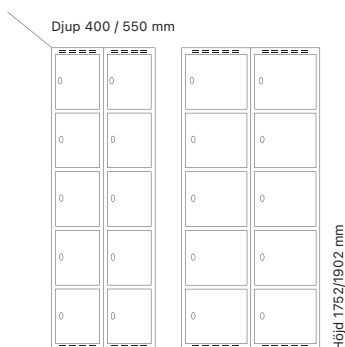

Antal dörrar: 10

Djup 400 mm

Klinka för
hänglås   Cylinderlås

Utförande	Art. nr	Art. nr	Pris
Plant tak	2 x 300 mm	SM00150	SM00032 9.334:-
	2 x 400 mm	SM00202	SM00084 10.024:-
Sluttande tak	2 x 300 mm	SM00183	SM04066 9.923:-
	2 x 400 mm	SM04052	SM04090 10.729:-

Djup 550 mm

Klinka för
hänglås   Cylinderlås

Art. nr	Art. nr	Pris
SM77056	SM77057	10.413:-
SM77264	SM77265	10.441:-
SM04043	SM04078	11.002:-
SM04058	SM04098	11.146:-