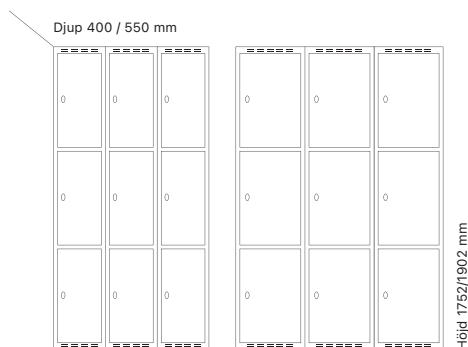

Antal dörrar: 15

Djup 400 mm

Klinka för hänglås Cylinderlås

Utförande	Art. nr	Art. nr	Pris
Plant tak	3 x 300 mm	SM00143	SM00025 11.448:-
	3 x 400 mm	SM00197	SM00079 11.494:-
Sluttande tak	3 x 300 mm	SM04034	SM04067 12.211:-
	3 x 400 mm	SM04053	SM04091 12.316:-

Djup 550 mm

Klinka för hänglås Cylinderlås

Art. nr	Art. nr	Pris
SM77074	SM77075	11.922:-
SM77282	SM77283	11.971:-
SM03849	SM04079	12.685:-
SM00218	SM04099	12.793:-