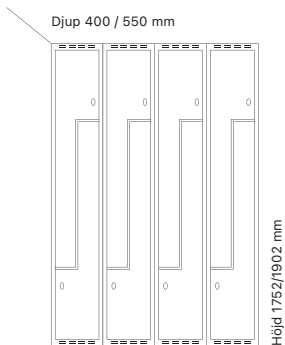

Antal dörrar: 8

Utförande	Art. nr	Djup 400 mm	
		Art. nr	Pris
Plant tak	4 x 300 mm	SM02051	SM02049 14.238:-
Sluttande tak	4 x 300 mm	SM02055	SM02053 15.060:-

Djup 550 mm

Art. nr	Art. nr	Pris			
			SM75088	SM75090	15.128:-
SM02061	SM02059	15.950:-			

Standard stomfärg

Standard dörrfärg

Standard dörrfärg i laminat

Dörralternativ

Dörrvariant	Dörrbredd	Art. nr	Pris
Tillägg för laminatdörrar T34 - Vision Dörrar med 18 mm laminat, avsedda för klädskåp SMZ, FFF och SMC.	Z-dörr	300 mm	SM60978 437:-
		400 mm	SM60979 625:-

15 % rabatt ska dras av på angivna priser.