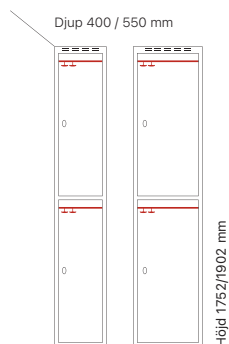

Standard stomfärg

Standard dörrfärg

15 % rabatt ska dras av på angivna priser.

Klädskåp SMG - 2 dörrar i höjd

Helsvetsat SMG klädskaap med två dörrar i höjd. Varje fack är inrett med klädstång med ankarkrokar. Skåpet har ståldörr T02 som standard som är förstärkt med förstärkningsprofiler och är ljuddämpad med gummidämpare.