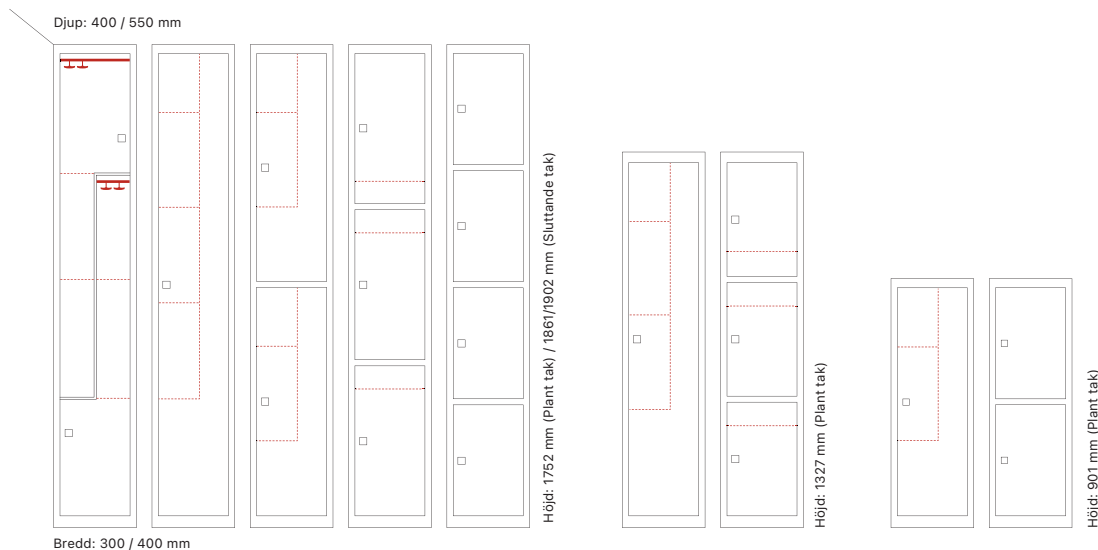

- Standard stomfärg: Ljusgrå RAL 7035, vit RAL 9010 och svart RAL 9005.
- 24 standard dörrfärger och 16 standard laminatfärger.
- Dörrstopp och gummidämpare på alla dörrar.
- Perforerad botten och luftspalter i skåpets övre och nedre fronlist.
- Kan levereras med strömuttag i varje fack (minimum 30 fack).
- Underrede: Sockel, benram eller sittbänk
- Certifikat: EN 14073-2:2004, EN 14073-3:2004, EN 14074:2004, EN 16121:2013, EN 16122:2012

Standard dörrfärg

Standard dörrfärg i laminat

● ● ● Skåpen kan levereras med stomme i färgerna RAL 7035/9010/9005. För standardfärger på dörrar, se komplett översikt längst bak i katalogen.

15 % rabatt ska dras av på angivna priser.