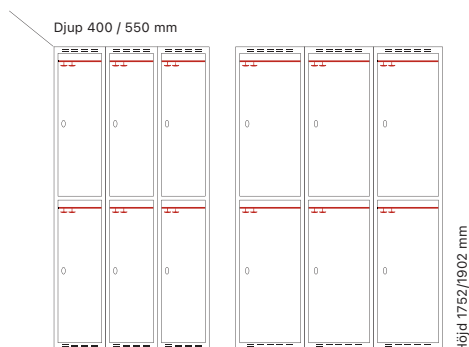

Antal dörrar: 6

Djup 400 mm

Klinka för hänglås Cylinderlås

Utförande	Art. nr	Art. nr	Pris
Plant tak	3 x 300 mm	SM00139	SM00021 9.965:-
	3 x 400 mm	SM00194	SM00076 10.665:-
Sluttande tak	3 x 300 mm	SM04103	SM04115 10.728:-
	3 x 400 mm	SM00211	SM04128 11.487:-

Djup 550 mm

Klinka för hänglås Cylinderlås

Art. nr	Art. nr	Pris
SM77070	SM77071	10.378:-
SM77278	SM77279	11.665:-
SM03116	SM04120	11.141:-
SM00212	SM04131	12.487:-