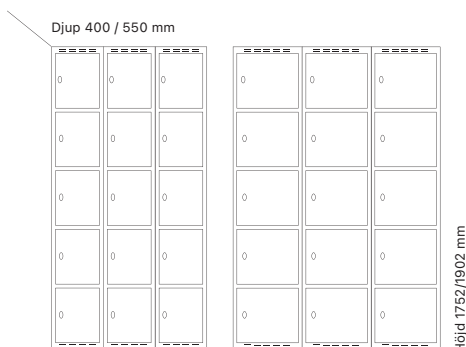

Antal dörrar: 15

Djup 400 mm

Klinka för
hänglås   Cylinderlås

Utförande	Art. nr	Art. nr	Pris
Plant tak	3 x 300 mm	SM00151	SM00033 13.853:-
	3 x 400 mm	SM00203	SM00085 13.578:-
Sluttande tak	3 x 300 mm	SM04036	SM04069 14.616:-
	3 x 400 mm	SM04055	SM04093 14.400:-

Djup 550 mm

Klinka för
hänglås   Cylinderlås

Art. nr	Art. nr	Pris
SM77082	SM77083	13.742:-
SM77290	SM77291	14.143:-
SM04044	SM04081	14.505:-
SM04060	SM04101	14.965:-