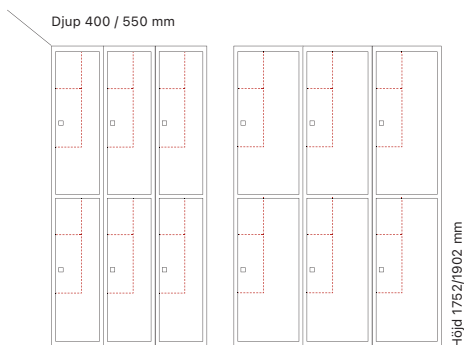

Antal dörrar: 6

Djup 400 mm

Utförande	Art. nr	Skolklinka		Cylinderlås	
		Art. nr	Pris	Art. nr	Pris
Plant tak	3 x 300 mm	SM70425		SM70401	15.375:-
	3 x 300 mm	SM01350		SM04164	16.138:-

Djup 550 mm

Art. nr	Art. nr	Skolklinka		Cylinderlås	
		Art. nr	Pris	Art. nr	Pris
SM70671	SM70672				16.911:-
SM01550	SM01549				17.674:-

Standard stomfärg

Standard dörrfärg

Standard dörrfärg i laminat

Dörralternativ

	Dörrvariant	Dörrbredd	Art. nr	Pris
Tillägg för laminatdörrar T04 - Decor Dörrar med 16 mm laminat i stålram, avsedda för skolskåp SMS, SMT och SSZ.	1/2	300 mm	SM60139	270:-
		400 mm	SM60140	372:-
Tillägg för ståldörrar T40 - Solid Vårt starkaste dörralternativ - 3 mm ståldörrar avsedda för skolskåp SMS/SMT.	1/2	300 mm	SM02165	493:-
		400 mm	SM61003	372:-
Tillägg för ljuddämpande dörrar T60 - Akustik Perforerade ståldörrar med ljuddämpande material, avsedda för skolskåp SMS/SMT.	1/2	300 mm	SM61012	1.296:-
		400 mm	SM61013	1.536:-

15 % rabatt ska dras av på angivna priser.