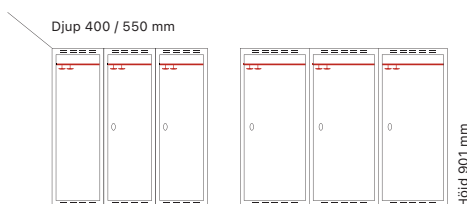

Antal dörrar: 3

Djup 400 mm

Klinka för
hänglås   Cylinderlås

Utförande	Art. nr	Art. nr	Pris	
Plant tak	3 x 300 mm	SM01199	SM00913	5.001:-

Djup 550 mm

Klinka för
hänglås   Cylinderlås

Art. nr	Art. nr	Pris
SM01205	SM00919	5.581:-