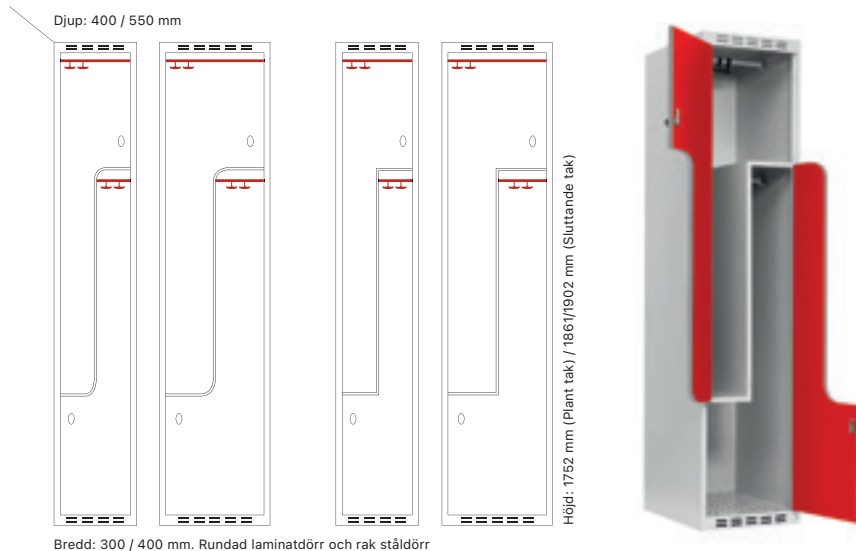

- Standard stomfärg: Ljusgrå RAL 7035, vit RAL 9010 och svart RAL 9005.
- 24 standard dörrfärger och 16 standard laminatfärger.
- Dörrstopp och gummidämpare på alla dörrar.
- Perforerad botten och luftspalter i skåpets övre och nedre fronlist.
- Underrede: Sockel, benram eller sittbänk
- Certifikat: EN 14073-2:2004, EN 14073-3:2004, EN 14074:2004, EN 16121:2013, EN 16122:2012

Standard dörrfärg

Standard dörrfärg i laminat

● ● ● Skåpen kan levereras med stomme i färgerna RAL 7035/9010/9005. För standardfärger på dörrar, se komplett översikt längst bak i katalogen.

15 % rabatt ska dras av på angivna priser.