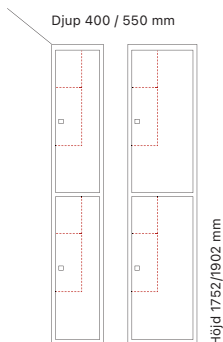

Skolskåp SMS / SMT - 2 dörrar i höjd

Helsvetsat H02 skolskåp med två dörrar i höjd. Standardinredning är två vertikala fack med plats för böcker, pärmar och PC. Skåpet har en förstärkt, dubbel ståldörr T30 med massivt dörrstopp som standard, inklusive förstärkt låssystem och ljuddämpning med gummidämpare. Mot tilläggsavgift levereras SMS/ SMT H02 med förstärkta laminatdörrar i stålram T04, extra kraftiga, 3 mm ståldörrar T40 eller även med perforerade, ljuddämpande ståldörrar T60.

Antal dörrar: 2

Djup 400 mm

Utförande	Art. nr	Skolklinka		Cylinderlås	
		Art. nr	Pris	Art. nr	Pris
Plant tak	1 x 300 mm	SM70415		SM70391	5.957:-
	1 x 400 mm	SM70429		SM70405	6.327:-
Sluttande tak	1 x 300 mm	SM04154		SM04158	6.371:-
	1 x 400 mm	SM01374		SM04168	6.741:-

Djup 550 mm

Art. nr	Art. nr	Skolklinka		Cylinderlås	
		Art. nr	Pris	Art. nr	Pris
SM70651	SM70652				6.004:-
SM70691	SM70692				6.966:-
SM01502	SM04174				6.418:-
SM01574	SM04184				7.380:-