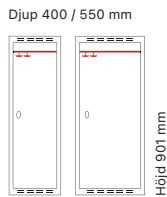

Antal dörrar: 1 - Dörrtyp T30

Djup 400 mm

Klinka för
hänglås Cylinderlås

Utförande	Art. nr	Art. nr	Pris	
Plant tak	1 x 300 mm	SM00231	SM00113	2.382:-
	1 x 400 mm	SM00243	SM00125	2.589:-

Djup 550 mm

Klinka för
hänglås Cylinderlås