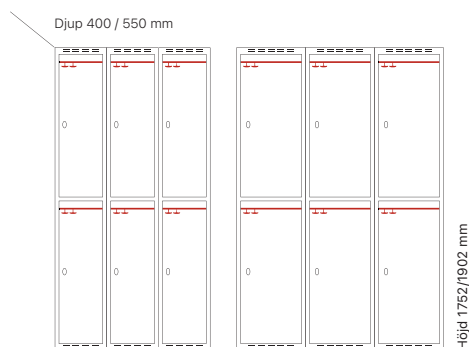

Antal dörrar: 6

Djup 400 mm

Klinka för
hänglås

Cylinderlås

Utförande		Art. nr	Art. nr	Pris
Plant tak	3 x 300 mm	SM00935	SM00649	8.520:-
	3 x 400 mm	SM01086	SM00800	9.340:-
Sluttande tak	3 x 300 mm	SM00997	SM00711	9.283:-
	3 x 400 mm	SM01133	SM04150	10.162:-

Djup 550 mm

Klinka för
hänglås

Cylinderlås

Art. nr	Art. nr	Pris
SM75070	SM75071	8.875:-
SM75278	SM75279	9.728:-
SM00998	SM00712	9.638:-
SM01134	SM00848	10.550:-