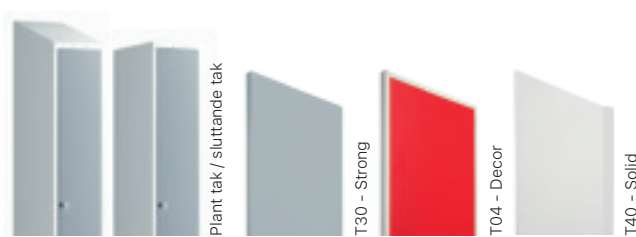

- Standard stomfärg: Ljusgrå RAL 7035, vit RAL 9010 och svart RAL 9005.
- 24 standard dörrfärger och 16 standard laminatfärger.
- Dörrstopp och gummidämpare på alla dörrar.
- Perforerad botten och luftspalter i skåpets övre och nedre fronlist.
- Kan levereras med strömuttag i varje fack (minimum 30 fack).
- Underrede: Sockel, benram eller sittbänk
- Certifikat: EN 14073-2:2004, EN 14073-3:2004, EN 14074:2004, EN 16121:2013, EN 16122:2012

Standard dörrfärg

Standard dörrfärg i laminat

● ● ● Skåpen kan levereras med stomme i färgerna RAL 7035/9010/9005. För standardfärger på dörrar, se komplett översikt längst bak i katalogen.