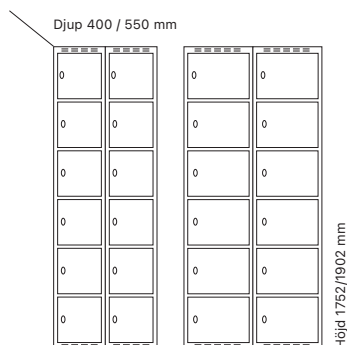

Antal dörrar: 12

Djup 400 mm

Klinka för hänglås
Cylinderlås

Utförande	Art. nr	Art. nr	Pris
Plant tak	2 x 300 mm	SM04692	SM04693 10.229:-
	2 x 400 mm	SM04716	SM04717 10.961:-
Sluttande tak	2 x 300 mm	SM04700	SM04701 10.697:-
	2 x 400 mm	SM04722	SM04723 11.523:-

Djup 550 mm

Klinka för hänglås
Cylinderlås

Art. nr	Art. nr	Pris
SM03944	SM04677	10.612:-
SM04728	SM04729	11.369:-
SM04708	SM04709	11.080:-
SM04734	SM04735	11.930:-