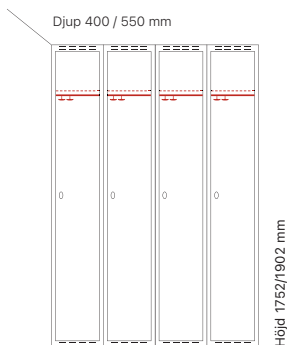

Antal dörrar: 4

Djup 400 mm

Klinka för hänglås
Cylinderlås

Utförande	Art. nr	Art. nr	Pris
Plant tak	4 x 300 mm SM00932	SM00646	7.996:-
Sluttande tak	4 x 300 mm SM00992	SM00706	8.818:-

Djup 550 mm

Klinka för hänglås
Cylinderlås

Art. nr	Art. nr	Pris
SM75091	SM75092	8.328:-
SM75191	SM75192	9.150:-

Standard stomfärg

Standard dörrfärg

15 % rabatt ska dras av på angivna priser.