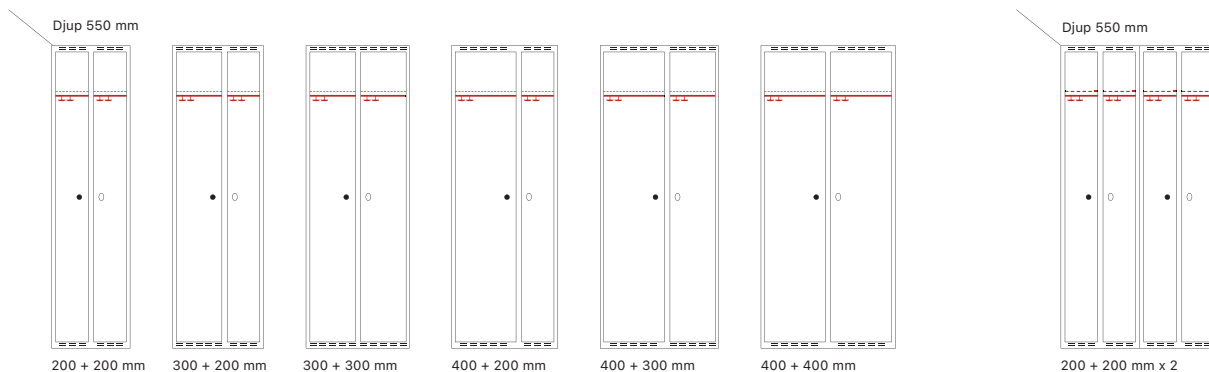

Antal dörrar 2		Antal dörrar 4			
		Klinka för hänglås	Cylinderlås	Klinka för hänglås	Cylinderlås		
Utförande	Art. nr	Art. nr	Pris	Art. nr	Art. nr	Pris	
Plant tak	200+200 mm	SM00572	SM00571	3.851:-	SM00576	SM00575	7.601:-
	300+200 mm	SM00620	SM00619	4.558:-	SM02503	SM02504	9.016:-
	300+300 mm	SM00588	SM00587	4.694:-	SM00592	SM00591	9.291:-
	400+200 mm	SM00604	SM00603	4.719:-	SM00608	SM00607	9.344:-
	400+300 mm	SM00628	SM00627	5.172:-			
	400+400 mm	SM00636	SM00635	5.530:-			
Sluttande tak	200+200 mm	SM00580	SM00579	4.265:-	SM00584	SM04132	8.306:-
	300+200 mm	SM00624	SM00623	5.089:-	SM02443	SM02444	9.821:-
	300+300 mm	SM00596	SM00595	5.283:-	SM00600	SM00599	10.113:-
	400+200 mm	SM00612	SM00611	5.308:-	SM00616	SM00615	10.166:-
	400+300 mm	SM00632	SM00631	5.818:-			
	400+400 mm	SM00640	SM00639	6.235:-			

Tillägg för laminatdörrar T34 - Vision

Dörrar med 18 mm laminat, avsedda för klädsåp SMZ, FFF och SMC.

Dörrvariant	Dörrbredd	Art. nr	Pris
1/1	200 + 200 mm	SM61016	1.496:-
	300 + 200 mm	SM61017	1.888:-
	300 + 300 mm	SM61019	2.260:-
	400 + 200 mm	SM61018	2.208:-
	400 + 300 mm	SM61020	2.700:-
	400 + 400 mm	SM61021	2.920:-

- Standard stomfärg: Ljusgrå RAL 7035, vit RAL 9010 och svart RAL 9005.
- 24 standard dörrfärger och 16 standard laminatfärger.
- Dörrstopp och gummidämpare på alla dörrar.
- Perforerad botten och luftspalter i skåpets övre och nedre fronlist.
- Underrede: Sockel, benram eller sittbänk
- Certifikat: EN 14073-2:2004, EN 14073-3:2004, EN 14074:2004, EN 16121:2013, EN 16122:2012