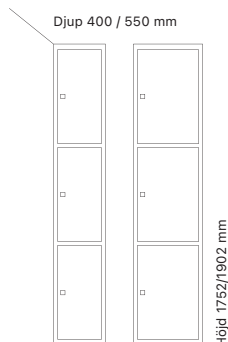

Skolskåp SMS / SMT - 3 dörrar i höjd

Helsvetsat H03 skolskåp med tre dörrar i höjd, standardinredning är en hylla. Skåpet har en förstärkt, dubbel ståldörr T30 med massivt dörrstopp som standard, inklusive förstärkt låssystem och ljuddämpning med gummidämpare. Mot tillägg levereras SMS/SMT H03 med förstärkta laminatdörrar i stålram T04, extra kraftiga, 3 mm ståldörrar T40 eller även med perforerade, ljuddämpande ståldörrar T60.

Antal dörrar: 3

Djup 400 mm

Utförande		Art. nr	Djup 400 mm		
			Skolklinka	Cylinderlås	
		Art. nr	Pris		
Plant tak	1 x 300 mm	SM70416	SM70392	5.905:-	
	1 x 400 mm	SM70430	SM70406	6.688:-	
Sluttande tak	1 x 300 mm	SM04155	SM04159	6.319:-	
	1 x 400 mm	SM01380	SM04169	7.102:-	

Djup 550 mm

Utförande		Art. nr	Djup 550 mm		
			Skolklinka	Cylinderlås	
		Art. nr	Pris		
Plant tak		SM70653	SM70654	5.677:-	
		SM70693	SM70694	6.249:-	
Sluttande tak		SM01508	SM04175	6.091:-	
		SM01580	SM04185	6.663:-