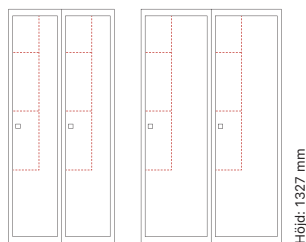

Höjd: 1327 mm

Antal dörrar: 2

Djup 400 mm

Skolklinka Cylinderlås

Utförande	Art. nr	Art. nr	Pris
Plant tak	2 x 300 mm	SM01664	SM01663 5.590:-
	2 x 400 mm	SM01676	SM01675 6.283:-

Djup 550 mm

Skolklinka Cylinderlås

Art. nr	Art. nr	Pris
SM01688	SM01687	5.706:-
SM01700	SM01699	6.673:-