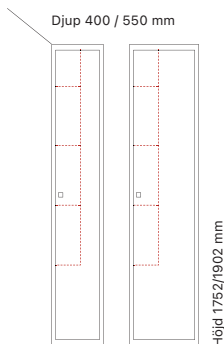

Skolskåp SMS / SMT - 1 dörr i höjd

Helsvetsat H01 skolskåp med en dörr i höjd. Standardinredningen är fyra vertikala fack med plats för böcker, pärmar och PC. Skåpet har en förstärkt, dubbel ståldörr T30 med massivt dörrstopp som standard, inklusive förstärkt låssystem och ljuddämpning med gummidämpare. Mot tilläggsavgift levereras SMS/ SMT H01 med förstärkta laminatdörrar i stålram T04, extra kraftiga, 3 mm ståldörrar T40 eller även med perforerade, ljuddämpande ståldörrar T60.

Antal dörrar: 1

Djup 400 mm

Utförande		Skolklinka		Cylinderlås	
		Art. nr	Pris	Art. nr	Pris
Plant tak	1 x 300 mm	SM70414	4.466:-	SM70390	4.466:-
	1 x 400 mm	SM70428	4.403:-	SM70404	4.403:-
Sluttande tak	1 x 300 mm	SM01296	4.880:-	SM04157	4.880:-
	1 x 400 mm	SM01368	4.817:-	SM04167	4.817:-

Djup 550 mm

Utförande		Skolklinka		Cylinderlås	
		Art. nr	Pris	Art. nr	Pris
Plant tak	1 x 300 mm	SM70649	4.069:-	SM70650	4.069:-
	1 x 400 mm	SM70689	4.435:-	SM70690	4.435:-
Sluttande tak	1 x 300 mm	SM01496	4.483:-	SM01495	4.483:-
	1 x 400 mm	SM04172	4.849:-	SM04183	4.849:-