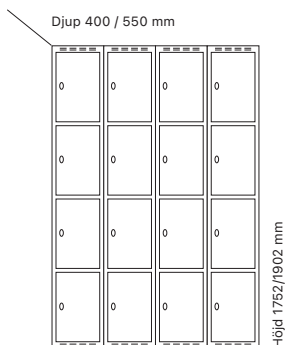

Antal dörrar: 16

Djup 400 mm

Klinka för
hänglås Cylinderlås

Utförande	Art. nr	Art. nr	Pris
Plant tak	4 x 300 mm SM00944	SM00658	14.143:-
Sluttande tak	4 x 300 mm SM03087	SM04145	14.965:-

Djup 550 mm

Klinka för
hänglås Cylinderlås

Art. nr	Art. nr	Pris
SM75206	SM75207	14.733:-
SM01016	SM00730	15.555:-

Standard stomfärg

Standard dörrfärg

15 % rabatt ska dras av på angivna priser.