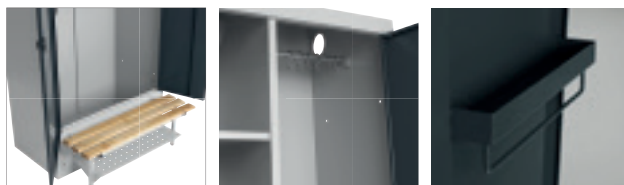

Bänkstativ med låda

Bänkstativ, för skåp med skåpsdjup 550 mm, består av benstativ med justerbara ställskruvar samt konsoler med sits av högtrycks laminat. Sitthöjden kan justeras från 419 till 469 mm. Under bänkstativet finns en utdragbar låsbar låda. Bänkstativ och låda i svartlackerat stål, sits i björklaminat (annan färg eller laminat med pristillägg).

Skåpsbredd	Antal lådor	Art. nr	Pris
800 mm	1	M000799-18LD	6.731,-
800 mm	2	M000732-18LD	7.432,-
1000 mm	2	M000795-18LD	10.466,-