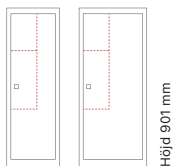

Skolskåp SMS / SMT - låg model

Helsvetsat skolskåp i lågt utförande, med en eller två dörrar i höjd. De låga skåpen med dörr i höjd har två vertikala fack med plats för böcker, pärmar och en PC. Skåp med två dörrar i höjd är utan inredning. Båda utföranden har förstärkt, dubbel ståldörr T30, förstärkt låssystem och är ljuddämpade med gummidämpare. Mot tillägg levereras låg SMS/SMT med förstärkta laminatdörrar i stålram T04 eller extra kraftiga, 3 mm ståldörrar T40.

Djup 400 / 550 mm

Antal dörrar: 1

Djup 400 mm

Skolklinka Cylinderlås

Utförande	Art. nr	Art. nr	Pris
Plant tak	1 x 300 mm	SM01736	SM01735 3.173:-
	1 x 400 mm	SM01748	SM01747 3.368:-

Djup 550 mm

Skolklinka Cylinderlås

Art. nr	Art. nr	Pris
SM01760	SM01759	3.083:-
SM01772	SM01771	3.578:-

Djup 400 / 550 mm