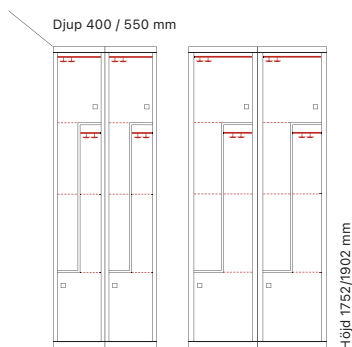

Antal dörrar: 4

Djup 400 mm

Utförande		Art. nr	Skolklinka	Cylinderlås	Pris
			Art. nr	Art. nr	
Plant tak	2 x 300 mm	SM01911	SM01856	SM01856	10.102:-
	2 x 400 mm	SM01914	SM01859	SM01859	11.362:-
Sluttande tak	2 x 300 mm	SM04193	SM04196	SM04196	10.691:-
	2 x 400 mm	SM04194	SM04200	SM04200	12.067:-

Djup 550 mm

Art. nr	Skolklinka	Cylinderlås	Pris
	Art. nr	Art. nr	
SM71243	SM71315	SM71315	11.509:-
SM71246	SM71316	SM71316	12.690:-
SM01921	SM01866	SM01866	12.098:-
SM01924	SM01869	SM01869	13.395:-