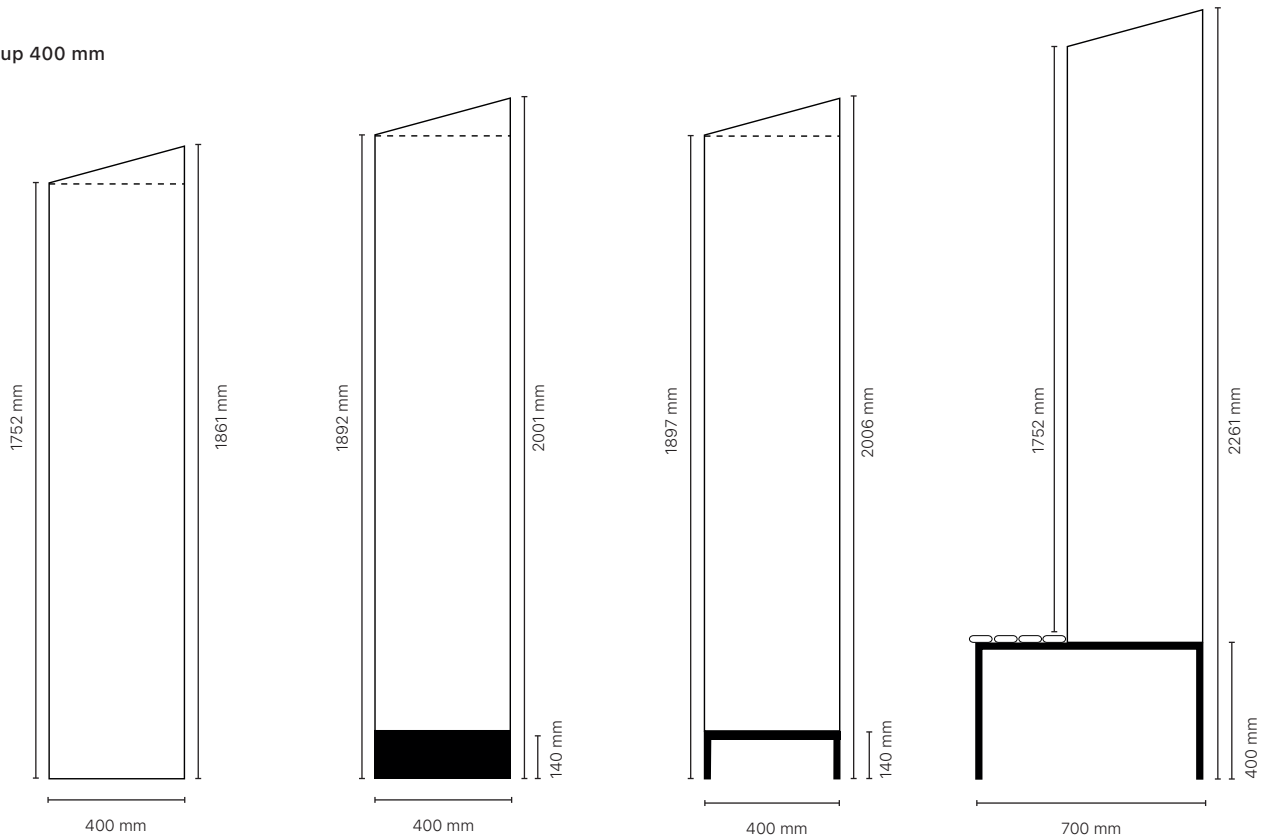

Mått på skåp och underrede

Djup 400 mm