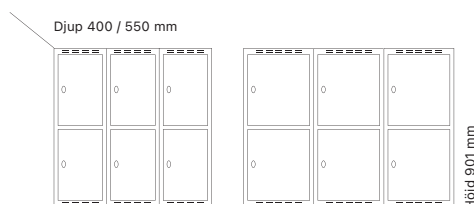

Antal dörrar: 6

Djup 400 mm

Klinka för
hänglås   Cylinderlås

Art. nr	Art. nr	Pris
SM01200	SM00914	5.986:-

Djup 550 mm

Klinka för
hänglås   Cylinderlås

Art. nr	Art. nr	Pris
SM01206	SM00920	6.236:-