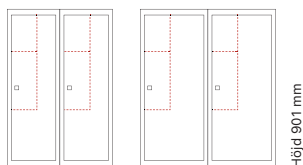

Antal dörrar: 2

Djup 400 mm

Skolklinka Cylinderlås

Utförande	Art. nr	Art. nr	Pris
Plant tak	2 x 300 mm	SM01784	SM01783 4.915:-
	2 x 400 mm	SM01796	SM01795 5.614:-

Djup 550 mm

Skolklinka Cylinderlås

Art. nr	Art. nr	Pris
SM01808	SM01807	5.118:-
SM01820	SM01819	5.848:-

Djup 400 / 550 mm