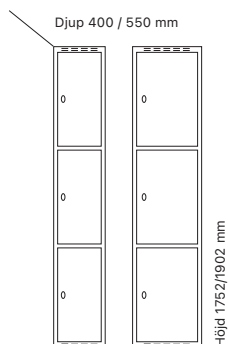

Klädskåp SMG - 3 dörrar i höjd

Helsvetsat SMG klädskåp med tre dörrar i höjd. Skåpen är enkla att rengöra, har god ventilation och är utan inredning. Skåpet har ståldörr T02 som standard som är förstärkt med förstärkningsprofiler och är ljuddämpad med gummidämpare.

Antal dörrar: 3

Djup 400 mm

Klinka för
hänglås   Cylinderlås

Utförande		Art. nr	Pris
Plant tak	1 x 300 mm	SM00937	SM00651 3.530:-
	1 x 400 mm	SM01087	SM00801 3.870:-
Sluttande tak	1 x 300 mm	SM04133	SM04137 3.944:-
	1 x 400 mm	SM04136	SM04146 4.284:-

Djup 550 mm

Klinka för
hänglås   Cylinderlås

Art. nr	Art. nr	Pris
SM75013	SM75014	3.748:-
SM75230	SM75231	4.111:-
SM01002	SM00716	4.162:-
SM01136	SM00850	4.525:-