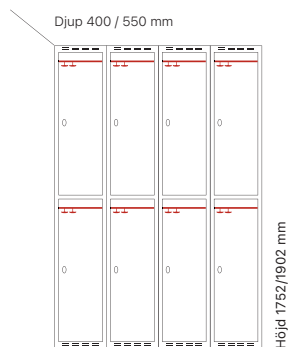

Antal dörrar: 8

Djup 400 mm

Klinka för
hänglås

Cylinderlås

Utförande		Art. nr	Art. nr	Pris
Plant tak	4 x 300 mm	SM00936	SM00650	10.766:-
Sluttande tak	4 x 300 mm	SM00999	SM77334	11.588:-

Djup 550 mm

Klinka för
hänglås

Cylinderlås

Art. nr	Art. nr	Pris
SM75096	SM75097	11.211:-
SM01000	SM00714	12.033:-

Standard stomfärg

Standard dörrfärg

15 % rabatt ska dras av på angivna priser.