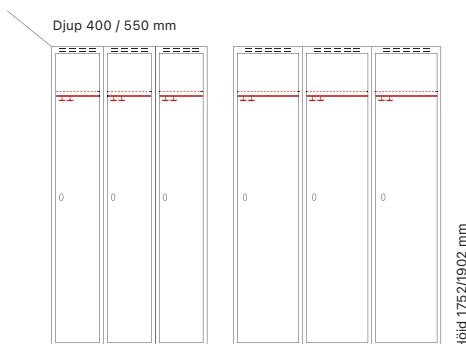

Antal dörrar: 3

Djup 400 mm

Klinka för hänglås
Cylinderlås

Utförande	Art. nr	Art. nr	Pris
Plant tak	3 x 300 mm SM00931	SM00645	6.228:-
	3 x 400 mm SM01083	SM00797	7.250:-
Sluttande tak	3 x 300 mm SM00991	SM00705	6.991:-
	3 x 400 mm SM01128	SM00842	8.072:-

Djup 550 mm

Klinka för hänglås
Cylinderlås

Art. nr	Art. nr	Pris
SM75065	SM75066	6.486:-
SM75273	SM75274	7.550:-
SM75169	SM75170	7.249:-
SM75377	SM75378	8.372:-