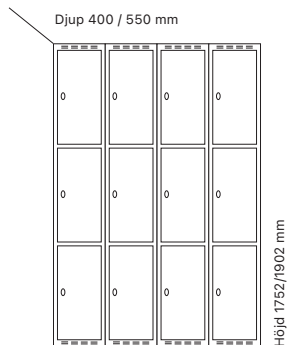

Antal dörrar: 12

Djup 400 mm

Klinka för
hänglås   Cylinderlås

Utförande		Art. nr	Pris
Plant tak	4 x 300 mm	SM00940	SM00654 12.678:-
Sluttande tak	4 x 300 mm	SM03541	SM04144 13.500:-

Djup 550 mm

Klinka för
hänglås   Cylinderlås

Art. nr	Art. nr	Pris
SM75100	SM75101	13.469:-
SM01008	SM00722	14.291:-

Standard stomfärg

Standard dörrfärg

15 % rabatt ska dras av på angivna priser.