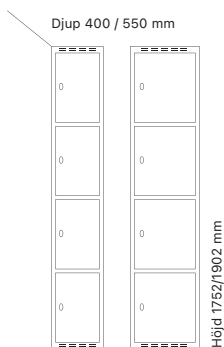

Klädskåp FFF - 4 dörrar i höjd

Helsvetsat FFF klädska med fyra dörrar i höjd, Skåpet levereras utan inredning. Skåpet har en T01 ståldörr (original plus), som även är ljuddämpad med gummidämpare. Mot tilläggsavgift levereras FFF H04 klädska med laminatdörrar T34 (vision) eller akryldörrar i stålram T09 (visible).

Antal dörrar: 4

Djup 400 mm

Klinka för
hänglås Cylinderlås

Utförande		Art. nr	Art. nr	Pris
Plant tak	1 x 300 mm	SM00145	SM00027	4.783:-
	1 x 400 mm	SM00198	SM00080	5.198:-
Sluttande tak	1 x 300 mm	SM04031	SM04062	5.197:-
	1 x 400 mm	SM04048	SM04086	5.612:-

Djup 550 mm

Klinka för
hänglås Cylinderlås

Art. nr	Art. nr	Pris
SM77017	SM77018	4.982:-
SM77234	SM77235	5.412:-
SM00174	SM04074	5.396:-
SM04056	SM04095	5.826:-