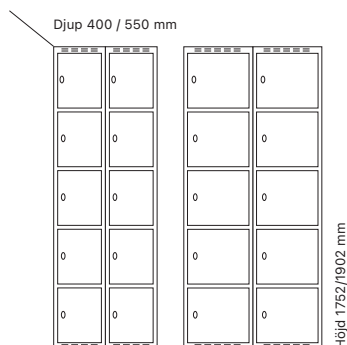

Antal dörrar: 10

Djup 400 mm

Klinka för hänglås
Cylinderlås

Utförande		Art. nr	Art. nr	Pris
Plant tak	2 x 300 mm	SM00946	SM00660	7.144:-
	2 x 400 mm	SM01094	SM00808	9.010:-
Sluttande tak	2 x 300 mm	SM01019	SM04141	7.733:-
	2 x 400 mm	SM01149	SM00863	9.715:-

Djup 550 mm

Klinka för hänglås
Cylinderlås

Art. nr	Art. nr	Pris
SM75056	SM75057	7.442:-
SM75264	SM75265	9.386:-
SM01020	SM00734	8.031:-
SM01150	SM00864	10.091:-