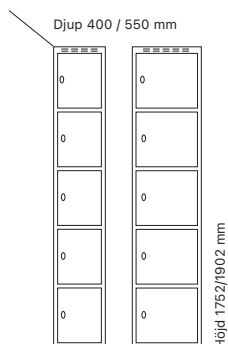

Standard stomfärg

Standard dörrfärg

15 % rabatt ska dras av på angivna priser.

Klädskåp SMG - 5 dörrar i höjd

Helsvetsat SMG klädska med fem dörrar i höjd. Skåpen är enkla att rengöra, har god ventilation och är utan inredning. Skåpet har ståldörr T02 som standard som är förstärkt med förstärkningsprofiler och är ljuddämpad med gummidämpare.