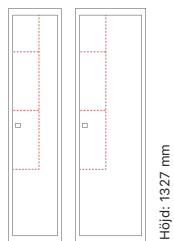

Skolskåp SMS / SMT - mellanhög model

Helsvetsat skolskåp i lågt utförande, med en eller två dörrar i höjd. De låga skåpen med dörr i höjd har två vertikala fack med plats för böcker, pärmar och en PC. Skåp med två dörrar i höjd är utan inredning. Båda utföranden har förstärkt, dubbel ståldörr T30, förstärkt låssystem och är ljuddämpade med gummidämpare. Mot tillägg levereras låg SMS/SMT med förstärkta laminatdörrar i stålram T04 eller extra kraftiga, 3 mm ståldörrar T40.

Höjd: 1327 mm

Antal dörrar: 1

Djup 400 mm

Skolklinka Cylinderlås

Utförande	Art. nr	Art. nr	Pris
Plant tak	1 x 300 mm	SM01616	SM01615 3.140:-
	1 x 400 mm	SM01628	SM01627 3.414:-

Djup 550 mm

Skolklinka Cylinderlås

Art. nr	Art. nr	Pris
SM01640	SM01639	3.269:-
SM01652	SM01651	3.810:-