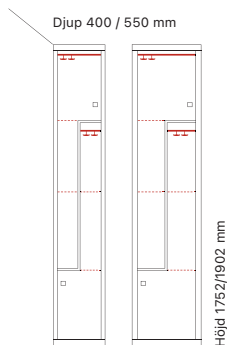

Antal dörrar: 2

Djup 400 mm

Utförande		Art. nr	Skolklinka	Cylinderlås	Pris
			Art. nr	Art. nr	
Plant tak	1 x 300 mm	SM01910	SM01855	SM01855	5.953:-
	1 x 400 mm	SM01913	SM01858	SM01858	6.285:-
Sluttande tak	1 x 300 mm	SM04192	SM04195	SM04195	6.367:-
	1 x 400 mm	SM01918	SM04199	SM04199	6.699:-

Djup 550 mm

Art. nr	Skolklinka	Cylinderlås	Pris
	Art. nr	Art. nr	
SM71276	SM71313	SM71313	6.648:-
SM71245	SM71314	SM71314	7.020:-
SM01920	SM04198	SM04198	7.062:-
SM01923	SM01868	SM01868	7.434:-