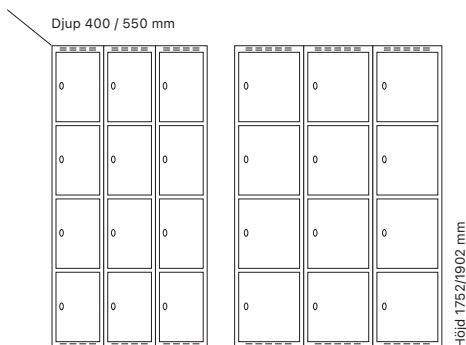

Antal dörrar: 12

Djup 400 mm

Klinka för
hänglås Cylinderlås

Utförande	Art. nr	Art. nr	Pris
Plant tak	3 x 300 mm SM00943	SM00657	10.688:-
	3 x 400 mm SM01092	SM00806	11.178:-
Sluttande tak	3 x 300 mm SM01013	SM04142	11.451:-
	3 x 400 mm SM01145	SM04152	12.000:-

Djup 550 mm

Klinka för
hänglås Cylinderlås

Art. nr	Art. nr	Pris
SM75078	SM75079	11.133:-
SM75286	SM75287	11.876:-
SM01014	SM00728	11.896:-
SM01146	SM00860	12.698:-