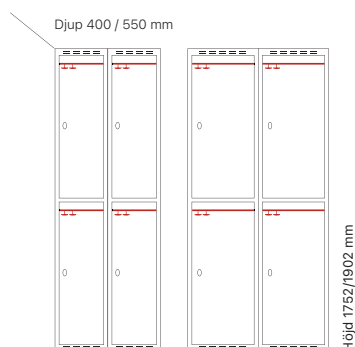

Antal dörrar: 4

Djup 400 mm

Klinka för
hänglås

Cylinderlås

Utförande		Art. nr	Art. nr	Pris
Plant tak	2 x 300 mm	SM00934	SM00648	5.949:-
	2 x 400 mm	SM01085	SM00799	6.761:-
Sluttande tak	2 x 300 mm	SM00995	SM04007	6.538:-
	2 x 400 mm	SM01131	SM00845	7.466:-

Djup 550 mm

Klinka för
hänglås

Cylinderlås

Art. nr	Art. nr	Pris
SM75044	SM75045	6.195:-
SM75252	SM75253	7.043:-
SM00996	SM00710	6.784:-
SM01132	SM00846	7.748:-