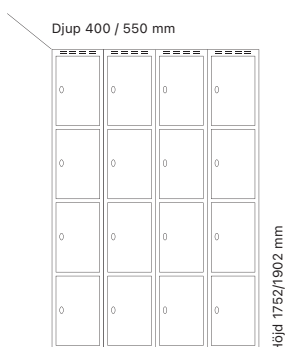

Antal dörrar: 16

Djup 400 mm

Klinka för
hänglås Cylinderlås

Utförande		Art. nr	Art. nr	Pris
Plant tak	4 x 300 mm	SM00148	SM00030	15.729:-
Sluttande tak	4 x 300 mm	SM04038	SM04071	16.551:-

Djup 550 mm

Klinka för
hänglås Cylinderlås

Art. nr	Art. nr	Pris
SM77091	SM77092	16.386:-
SM04045	SM04083	17.208:-

Standard stomfärg

Standard dörrfärg

Standard dörrfärg i laminat

Dörralternativ

	Dörrvariant	Dörrbredd	Art. nr	Pris
Tillägg för laminatdörrar T34 - Vision Dörrar med 18 mm laminat, avsedda för klädska SMZ, FFF och SMC.	1/4	300 mm	SM60951	286:-
		400 mm	SM60952	345:-
Tillägg för akryldörrar T09 - Visible Dörrar med transparent akryl i stålram, avsedda för klädska FFF.	1/4	300 mm	SM02157	183:-
		400 mm	SM02158	305:-

15 % rabatt ska dras av på angivna priser.