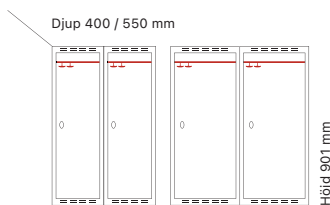

Antal dörrar: 2 - Dörrtyp T30

Djup 400 mm

Klinka för
hänglås Cylinderlås

Utförande	Art. nr	Art. nr	Pris	
Plant tak	2 x 300 mm	SM00233	SM00115	4.246:-
	2 x 400 mm	SM00245	SM00127	4.536:-

Djup 550 mm

Klinka för
hänglås Cylinderlås

Art. nr	Art. nr	Pris
SM00239	SM00121	4.127:-
SM00249	SM00131	4.724:-