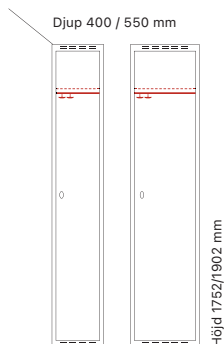

Klinka för
hänglås Cylinderlås

Art. nr	Art. nr	Pris
SM01206	SM00920	6.236:-

15 % rabatt ska dras av på angivna priser.

Klädskåp SMG - 1 dörr i höjd

Helsvetsat SMG klädskåp med en dörr i höjd. Klädskåpet är inrett med hylla och klädstång med ankarkrokar. Skåpet har ståldörr T02 som standard som är förstärkt med förstärkningsprofiler och är ljuddämpad med gummidämpare.