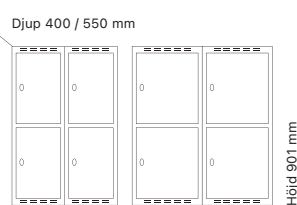

Antal dörrar: 4 - Dörrtyp T01

Djup 400 mm

Klinka för
hänglås Cylinderlås

Art. nr	Art. nr	Pris
SM02833	SM02834	5.175:-
SM02835	SM02836	6.169:-

Djup 550 mm

Klinka för
hänglås Cylinderlås

Art. nr	Art. nr	Pris
SM02843	SM02844	5.387:-
SM02845	SM02846	5.997:-