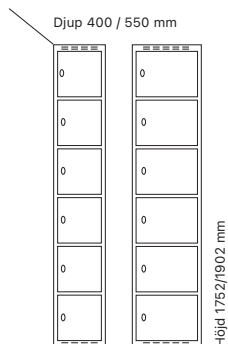

Standard stomfärg

Standard dörrfärg

15 % rabatt ska dras av på angivna priser.

Klädskåp SMG - 6 dörrar i höjd

Helsvetsat SMG klädska med sex dörrar i höjd. Skåpen är enkla att rengöra, har god ventilation och är utan inredning. Skåpet har ståldörr T02 som standard som är förstärkt med förstärkningsprofiler och är ljuddämpad med gummidämpare.