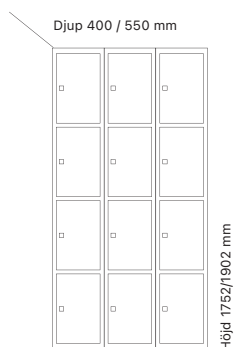

Antal dörrar: 12

Djup 400 mm

Utförande	Art. nr	Skolklinka		Cylinderlås	
		Art. nr	Pris	Art. nr	Pris
Plant tak	3 x 300 mm	SM70389		SM70383	19.091:-
Sluttande tak	3 x 300 mm	SM01362		SM04166	19.854:-

Djup 550 mm

Art. nr	Art. nr	Skolklinka		Cylinderlås	
		Art. nr	Pris	Art. nr	Pris
SM70675		SM70676	19.253:-		
SM01562		SM04182	20.016:-		

Standard stomfärg

Standard dörrfärg

Standard dörrfärg i laminat