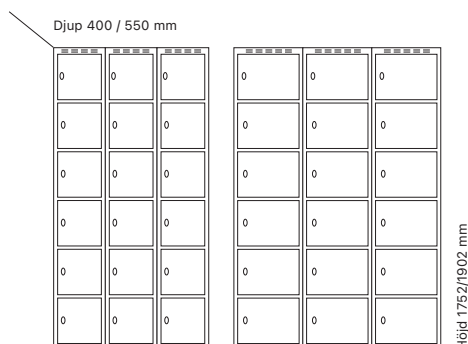

Antal dörrar: 18

Djup 400 mm

Klinka för hänglås
Cylinderlås

Utförande	Art. nr	Art. nr	Pris
Plant tak	3 x 300 mm	SM04694	SM04695 13.694:-
	3 x 400 mm	SM04718	SM04719 16.841:-
Sluttande tak	3 x 300 mm	SM04702	SM04703 14.301:-
	3 x 400 mm	SM04724	SM04725 17.495:-

Djup 550 mm

Klinka för hänglås
Cylinderlås

Art. nr	Art. nr	Pris
SM03945	SM04678	14.196:-
SM04730	SM04731	17.495:-
SM04710	SM04711	14.805:-
SM04736	SM04737	18.150:-