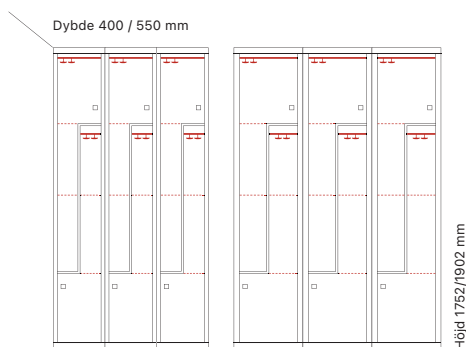

Antal dörrar: 6

Djup 400 mm

Utförande		Art. nr	Skolklinka	Cylinderlås	Pris
			Art. nr	Art. nr	
Plant tak	3 x 300 mm	SM01912	SM01857	SM01857	15.940:-
	3 x 300 mm	SM01917	SM04197	SM04197	16.703:-

Djup 550 mm

Art. nr	Skolklinka	Cylinderlås	Pris
	Art. nr	Art. nr	
SM71244	SM71317	SM71317	16.956:-
SM01922	SM01867	SM01867	17.719:-

Standard stomfärg

Standard dörrfärg

Standard dörrfärg i laminat

Dörralternativ

Tillägg för laminatdörrar T04 - Decor	Dörrvariant	Dörrbredd	Art. nr	Pris
Dörrar med 16 mm laminat i stålram, avsedda för skolskåp SMS, SMT och SSZ.	Z-dörr	300 mm	SM02174	646:-
		400 mm	SM02175	805:-

15 % rabatt ska dras av på angivna priser.