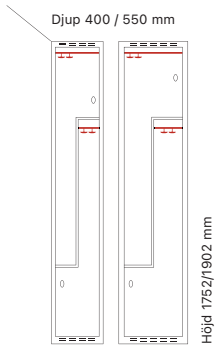

Klädskåp SMZ

Modell SMZ är en helsvetsad, funktionell och stilrent klädskåp med Z-dörrar. Detta är ett platsbesparande alternativ med bra hänghöjd, samt plats för mindre föremål. Standardinredningen består av en klädstång med ankarkrokar. Skåpet har en förstärkt ståldörr T30 inklusive dörrstopp, som även är ljuddämpad med gummidämpare. SMZ klädskåp med laminatdörrar T34 finns tillgängliga mot en extra kostnad.