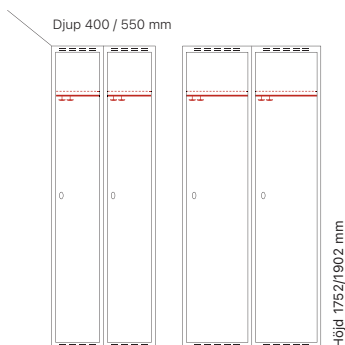

Antal dörrar: 2

Djup 400 mm

Klinka för hänglås
Cylinderlås

Utförande	Art. nr	Art. nr	Pris
Plant tak	2 x 300 mm SM00930	SM00644	4.385:-
	2 x 400 mm SM01082	SM00796	5.005:-
Sluttande tak	2 x 300 mm SM00990	SM00704	4.974:-
	2 x 400 mm SM01127	SM00841	5.710:-

Djup 550 mm

Klinka för hänglås
Cylinderlås

Art. nr	Art. nr	Pris
SM75039	SM75040	4.565:-
SM75247	SM75248	5.316:-
SM75143	SM75144	5.154:-
SM75351	SM75352	6.021:-