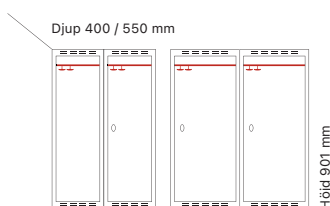

Antal dörrar: 2

Djup 400 mm

Klinka för
hänglås   Cylinderlås

Utförande	Art. nr	Art. nr	Pris	
Plant tak	2 x 300 mm	SM01197	SM00911	3.449:-
	2 x 400 mm	SM01209	SM00923	3.962:-

Djup 550 mm

Klinka för
hänglås   Cylinderlås

Art. nr	Art. nr	Pris
SM01203	SM00917	3.849:-
SM01213	SM00927	4.418:-