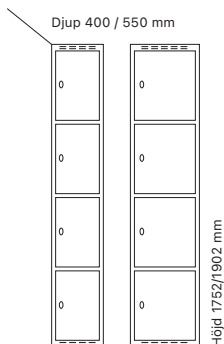

Standard stomfärg

Standard dörrfärg

15 % rabatt ska dras av på angivna priser.

Klädskåp SMG - 4 dörrar i höjd

Helsvetsat SMG klädska med fyra dörrar i höjd. Skåpen är enkla att rengöra, har god ventilation och är utan inredning. Skåpet har ståldörr T02 som standard som är förstärkt med förstärkningsprofiler och är ljuddämpad med gummidämpare.