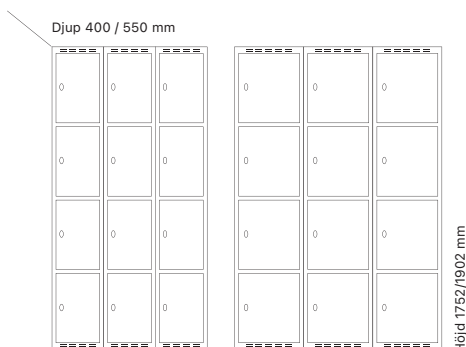

Antal dörrar: 12

Djup 400 mm

Klinka för
hänglås Cylinderlås

Utförande		Art. nr	Art. nr	Pris
Plant tak	3 x 300 mm	SM00147	SM00029	12.276:-
	3 x 400 mm	SM00200	SM00082	12.456:-
Sluttande tak	3 x 300 mm	SM04035	SM04068	13.039:-
	3 x 400 mm	SM04054	SM04092	13.278:-

Djup 550 mm

Klinka för
hänglås Cylinderlås

Art. nr	Art. nr	Pris
SM77078	SM77079	12.785:-
SM77286	SM77287	13.624:-
SM00178	SM04080	13.548:-
SM04059	SM04100	14.446:-