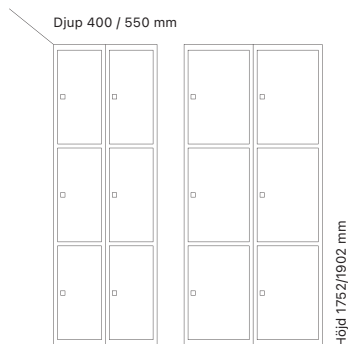

Antal dörrar: 6

Djup 400 mm

Utförande		Art. nr	Djup 400 mm		
			Skolklinka	Cylinderlås	
		Art. nr	Pris		
Plant tak	2 x 300 mm	SM70421	SM70397	10.655:-	
	2 x 400 mm	SM70435	SM70411	12.161:-	
Sluttande tak	2 x 300 mm	SM01332	SM04162	11.244:-	
	2 x 400 mm	SM01404	SM04170	12.866:-	

Djup 550 mm

Utförande		Art. nr	Djup 550 mm		
			Skolklinka	Cylinderlås	
		Art. nr	Pris		
Plant tak		SM70663	SM70664	10.710:-	
		SM70703	SM70704	12.229:-	
Sluttande tak		SM01532	SM04178	11.299:-	
		SM01604	SM01603	12.934:-