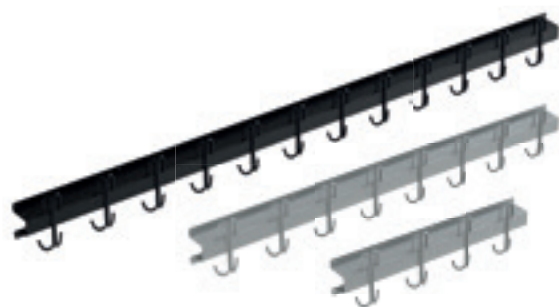

Kroklister med inåtvända krokar

Kroklister med inåtvända krokar i flera bredder. Pulverlackerad metall. 4, 8 eller 12 krokarpar.

BxDxH (mm)	Färg	Antal krokarpar	Art. nr	Pris
600 x 53 x 141	Svart	4	60587-18	630:-
600 x 53 x 141	Silver	4	60587-80	630:-
1200 x 53 x 141	Svart	8	60588-18	996:-
1200 x 53 x 141	Silver	8	60588-80	996:-
1800 x 53 x 141	Svart	12	60589-18	1.522:-
1800 x 53 x 141	Silver	12	60589-80	1.522:-

Ändavslut för stövelkrok och krokstall

Ändavslut för stövelkrok och krokstall. Pulverlackerad metall. Ändhylsan bygger 2,5 mm.

d x h (mm)	Färg	Art. nr	Pris
55 x 150	Svart	60586-18	59:-
55 x 150	Silver	60586-80	59:-