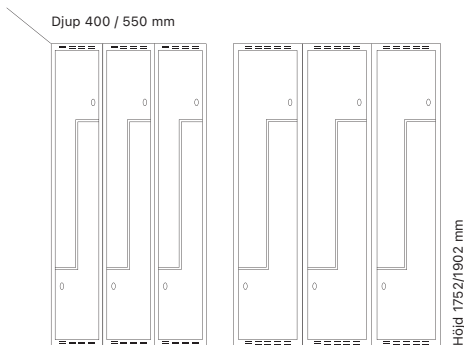

Antal dörrar: 6

Utförande	Art. nr	Djup 400 mm	
		Art. nr	Pris
Plant tak	3 x 300 mm	SM02023	SM02021 11.516:-
	3 x 400 mm	SM02037	SM02035 12.594:-
Sluttande tak	3 x 300 mm	SM02027	SM03344 12.279:-
	3 x 400 mm	SM02041	SM04191 13.416:-

Djup 550 mm

Art. nr	Art. nr	Pris			
			SM75086	SM75087	11.994:-
SM75294	SM75295	13.378:-			
SM02033	SM02031	12.757:-			
SM02047	SM02045	14.200:-