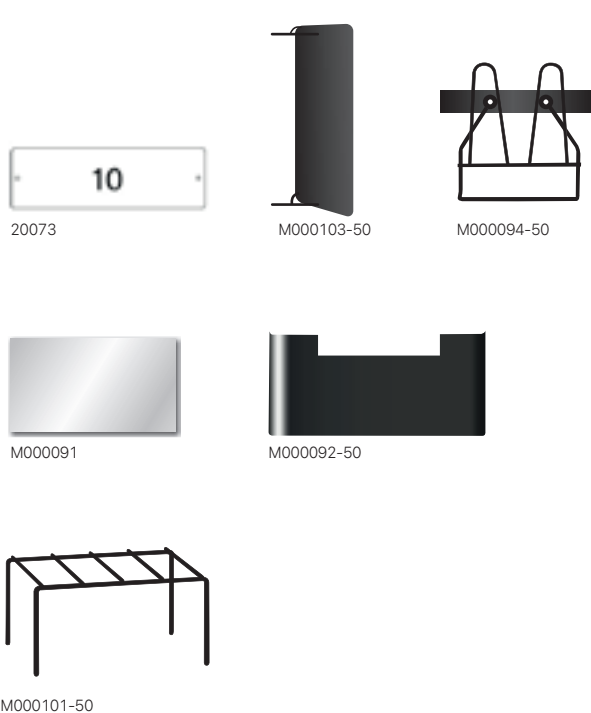

15 % rabatt ska dras av på angivna priser.

Tillbehör för kläd- och skolskåp

Välj bland ett stort urval av tillbehör till Sarpsborg Metall kläd- och skolskåp.

	Art. nr	Pris
Ventilationskanal, pris pr. rum	M000121	307:-
T-rör med nippel f/ventilationsrör	M000658	734:-
25x80mm nummerskylt för H01 dörr	20073	105:-
25x80mm nummerskylt för H02 dörrar	20074	124:-
25x80mm nummerskylt för H03 dörrar	20075	133:-
25x80mm nummerskylt för H04 dörrar	20076	152:-
Skiljevägg för skåp med H01 dörr	M000103-50	890:-
300mm torkställning f/montering i dörr T01/T02	M000094-50	725:-
400mm torkställning f/montering i dörr T01/T02	M000095-50	743:-
210x150mm spegel m/tejp	M000091	156:-
300mm hylla f/montering i dörr	M000092-50	221:-
400mm hylla f/montering i dörr	M000093-50	235:-
Skohylla, djup 550mm	M000101-50	939:-
960 mm hatthylla f/montering mellan skåp	51121	1.415:-
960 mm skohylla f/montering mellan skåp	51122	1.152:-
Tillägg för vänsterhängd dörr	70384	165:-
Extra handdukskrok m/tejp	M000098	12:-
Gummimatta f/sko, djup 550mm	M000100	122:-
Ändgavel för sko- och hatthylla	M000106-03	2.589:-
720mm hyllhållarsats, 4pk.	M000132-50	737:-
1220mm hyllhållarsats, 4pk.	M000133-50	880:-
300x550mm hylla f/hyllhållarsats	M000134-50	201:-
400x550mm hylla f/hyllhållarsats	M000135-50	212:-
300x400mm hylla f/hyllhållarsats	M000168-50	182:-
400x400mm hylla f/hyllhållarsats	M000169-50	195:-
Skruvpåse f/koppling av skåpsektioner	M000186	50:-