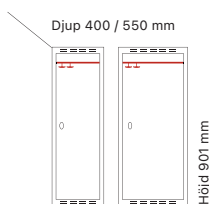

15 % rabatt ska dras av på angivna priser.

Klädskåp SMG - låg model

Helsvetsat SMG klädska med en höjd på 901 mm med en eller två dörrar i höjd. Klädska med en dörr i höjd är inrett med klädstång med ankarkrokar. Skåp med två dörrar i höjd är utan inredning. Båda utförandena har stäldörr T02 som standard som är förstärkt med förstärkningsprofiler och är ljuddämpad med gummidämpare.