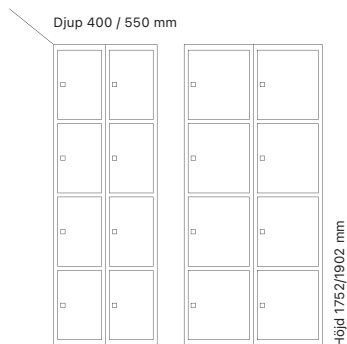

Antal dörrar: 8

Djup 400 mm

Utförande	Art. nr	Skolklinka		Cylinderlås	
		Art. nr	Pris	Art. nr	Pris
Plant tak	2 x 300 mm	SM70422		SM70398	12.642:-
	2 x 400 mm	SM70436		SM70412	12.963:-
Sluttande tak	2 x 300 mm	SM01338		SM04163	13.231:-
	2 x 400 mm	SM01410		SM01409	13.668:-

Djup 550 mm

Art. nr	Art. nr	Skolklinka		Cylinderlås	
		Art. nr	Pris	Art. nr	Pris
SM70665		SM70666	13.653:-		
SM70705		SM70706	13.070:-		
SM01538		SM04179	14.242:-		
SM01610		SM04188	13.775:-