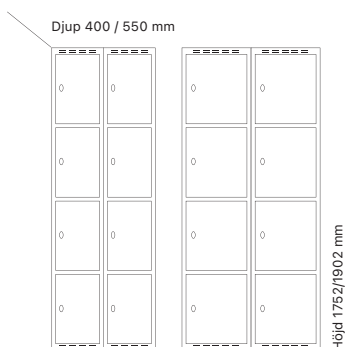

Antal dörrar: 8

Djup 400 mm

Klinka för
hänglås Cylinderlås

Utförande		Art. nr	Art. nr	Pris
Plant tak	2 x 300 mm	SM00146	SM00028	8.687:-
	2 x 400 mm	SM00199	SM00081	9.518:-
Sluttande tak	2 x 300 mm	SM04033	SM04065	9.276:-
	2 x 400 mm	SM04051	SM04089	10.223:-

Djup 550 mm

Klinka för
hänglås Cylinderlås

Art. nr	Art. nr	Pris
SM77052	SM77053	9.499:-
SM77260	SM77261	10.411:-
SM04042	SM04077	10.088:-
SM77353	SM04097	11.116:-