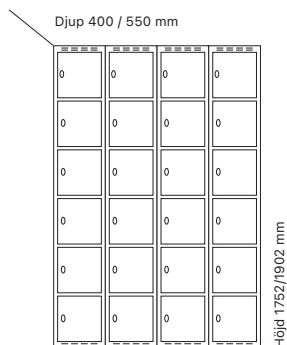

Antal dörrar: 24

Djup 400 mm

Klinka för hänglås
Cylinderlås

Utförande	Art. nr	Art. nr	Pris
Plant tak	4 x 300 mm	SM04696	SM04697 18.886:-
Sluttande tak	4 x 300 mm	SM04704	SM04705 19.540:-

Djup 550 mm

Klinka för hänglås
Cylinderlås

Art. nr	Art. nr	Pris
SM03946	SM04679	19.586:-
SM04712	SM04713	20.240:-

Standard stomfärg

Standard dörrfärg

15 % rabatt ska dras av på angivna priser.