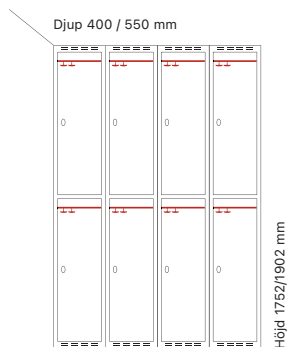

Antal dörrar: 8

Djup 400 mm

Klinka för hänglås Cylinderlås

Utförande	Art. nr	Art. nr	Pris
Sluttande tak	4 x 300 mm	SM00163	SM00022 12.217:-
Plant tak	4 x 300 mm	SM00140	SM04116 13.039:-

Djup 550 mm

Klinka för hänglås Cylinderlås

Art. nr	Art. nr	Pris
SM77132	SM77133	12.727:-
SM00164	SM04122	13.549:-

Standard stomfärg

Standard dörrfärg

Standard dörrfärg i laminat

Dörralternativ

Dörrvariant	Dörrbredd	Art. nr	Pris
Tillägg för laminatdörrar T34 - Vision Dörrar med 18 mm laminat, avsedda för klädsåp SMZ, FFF och SMC.	300 mm	SM60947	216:-
	400 mm	SM60948	319:-
Tillägg för akryldörrar T09 - Visible Dörrar med transparent akryl i stålram, avsedda för klädsåp FFF.	300 mm	SM61002	492:-
	400 mm	SM60999	764:-

15 % rabatt ska dras av på angivna priser.