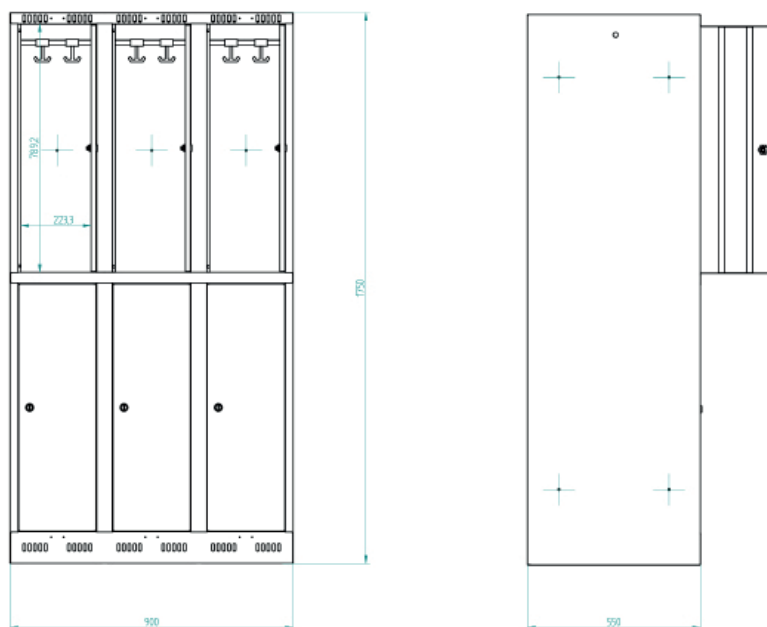

Klädskåp - monterade

MSG900/2X3D

Robusta klädsåp med praktisk inredning (klädstång med två ankarkrokar).
Tillval hittar du i tabellen nedan.

Modell	MSG600/2X2D	MSG900/2X3D	MSG1200/2X4D
Utvändigt, mm			
Höjd	1750	1750	1750
Bredd	600	900	1200
Djup	550	550	550
Invändiga mått, mm (per dörr)			
Höjd	870	870	870
Bredd	298	298	298
Djup	530	530	530
Dagmått, mm (per dörr)			
Höjd	789	789	789
Bredd	220	220	220
Djup	530	530	530
Vikt, kg	60	90	120
Standardlås	Cylinderlås	Cylinderlås	Cylinderlås
Standardutförande	4 halvhöjdsdörrar	6 halvhöjdsdörrar	8 halvhöjdsdörrar
Tillbehör:			
Hän glåsklyka	Ja	Ja	Ja
Hän glås	Ja	Ja	Ja
ASSA8450 lås	Ja	Ja	Ja
Elkodlås	Ja	Ja	Ja
RFID lås	Ja	Ja	Ja
Sluttande tak	Ja	Ja	Ja
Socket	Ja	Ja	Ja
Set om 4 ben med ställbara fötter	Ja	Ja	Ja
Sittbänk	Ja	Ja	Ja

Vi förbehåller oss rätten för mindre konstruktionsändringar.