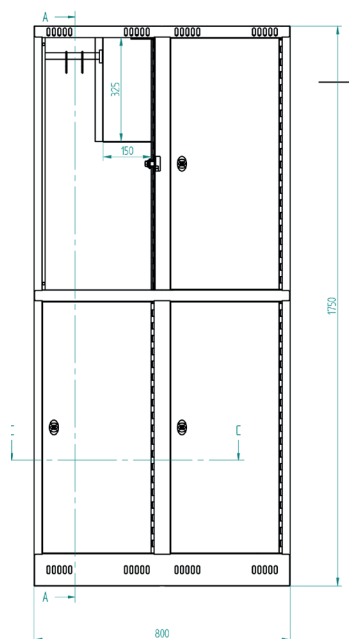

34% rabatt ska dras av på angivna priser.

Elevskåp Robust

ESKR1750/2X2D

MSGZR800/2X2D

Modell	ESKR1750/2X2D	ESKR1750/2X3D	MSGZR400/2X1D	MSGZR800/2X2D
Utvändigt, mm				
Höjd	1750	1750	1750	1750
Bredd	800	1200	400	800
Djup	500	500	550	550
Invändiga mått, mm (per dörr)				
Höjd	823	823	1265	1265
Bredd	398	398	192/398	192/398
Djup	477	477	527	527
Dagmätt, mm (per dörr)				
Höjd	790	790	1233	1233
Bredd	325	325	154/329	154/329
Vikt, kg	78	118	40	80
Standardlås	Fast klinka	Fast klinka	Klinka eller Cylindertås	Klinka eller Cylindertås
Standardinredning	Bokfack, klädstång, ställbara fötter	Bokfack, klädstång, ställbara fötter	Klädstång, ställbara fötter	Klädstång, ställbara fötter
Tillbehör:				
Hänglås	Ja	Ja	Ja	Ja
Cylindertås	Ja	Ja	-	-
ASSA8450 lås	Ja	Ja	Ja	Ja
Elkodlås	Ja	Ja	Ja	Ja
RFID lås	Ja	Ja	Ja	Ja
Sluttande tak	Ja	Ja	Ja	Ja