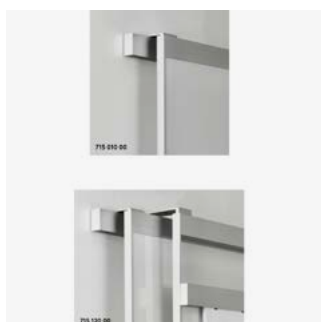

VIP list

Enkellist och dubbellist i mattanodiserad aluminium. Enkellisten har ett glidspår och dubbellisten har två glidspår för upphängning av tavlor. Den övre listan har klämfunktion för upphängning av pappersblad. Övriga längder mot förfrågan, max 6000 mm. Dolda beslag.

Benämning, BxHxD mm	Vikt Kg	Art nr	Pris A
Vip enkellist L=1500 naturanodiserad	1,6	715 010 00	1 625
Vip enkellist L=2000 naturanodiserad	2,1	715 020 00	1 840
Vip enkellist L=2500 naturanodiserad	2,7	715 030 00	2 145
Vip enkellist L=3000 naturanodiserad	3,2	715 040 00	2 425
Vip enkellist L=3500 naturanodiserad	4,3	715 050 00	2 820
Vip enkellist L=4000 naturanodiserad	4,2	715 060 00	3 210
Vip dubbellist L=1500 naturanodiserad	1,9	715 120 00	1 735
Vip dubbellist L=2000 naturanodiserad	3	715 130 00	2 050
Vip dubbellist L=2500 naturanodiserad	3,7	715 140 00	2 540
Vip dubbellist L=3000 naturanodiserad	3,7	715 150 00	3 045
Vip dubbellist L=3500 naturanodiserad	4,3	715 160 00	3 570
Vip dubbellist L=4000 naturanodiserad	5	715 170 00	4 065
Vip distanslist L=1500 naturanodiserad	1,3	715 230 00	1 290
Vip distanslist L=2000 naturanodiserad	1,7	715 240 00	1 455
Vip distanslist L=2500 naturanodiserad	2,1	715 250 00	1 610
Vip distanslist L=3000 naturanodiserad	2,5	715 260 00	1 725
Vip distanslist L=3500 naturanodiserad	3	715 270 00	2 025
Vip distanslist L=4000 naturanodiserad	3,4	715 280 00	2 310