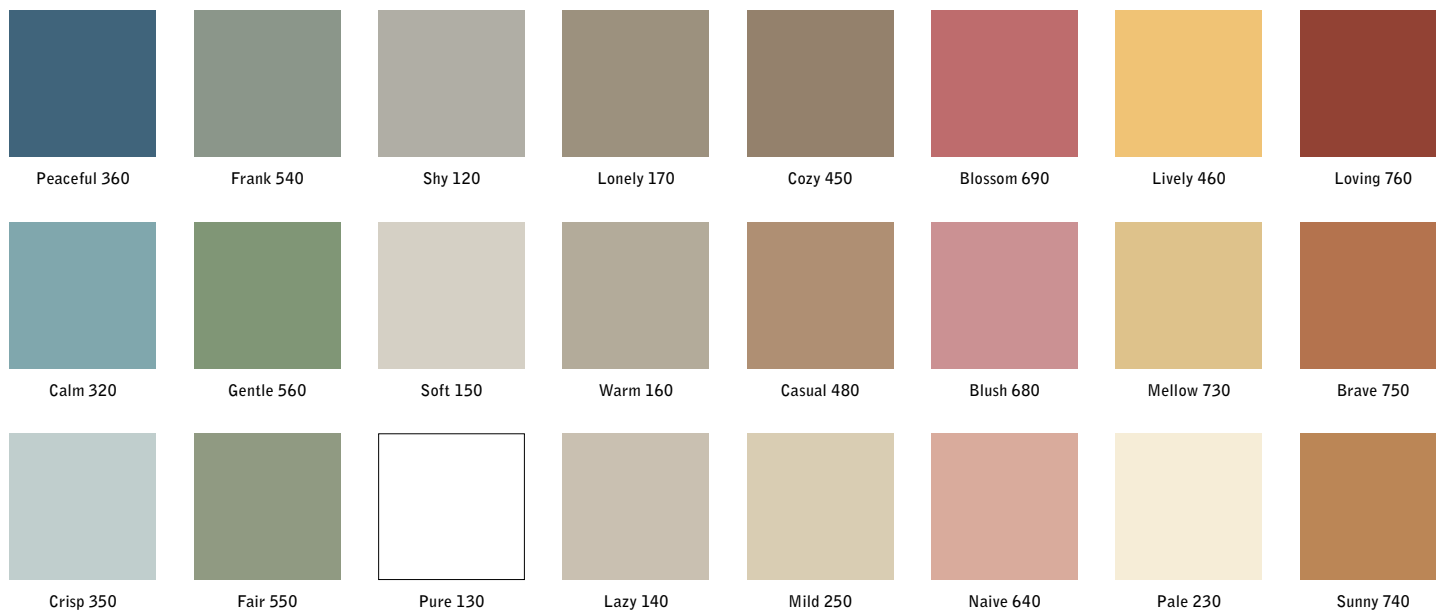

MOOD WALL

Magnetbärande glastavla som finns i 24 utvalda färger. Tavlan är tillverkad i optiskt glas med extra låg järnhalt, vilket ger ett helt klart glas utan gröna toner. Det klara glaset ger en lyster och en exakthet i färgerna som inte kan uppnås med ett vanligt standardglas. Pennhylla i björk eller plexiglas säljs separat.

24 standardfärger
Magnetbärande
Dolda beslag
Djup från vägg 12 mm
Optiskt glas, 4 mm tjockt
EPD (EPD International): S-P-05335

Artikelnummer	Benämning	Mått b x h mm	Pris Vit (Pure 130)	Pris Färgade
41531-färgkod	M00D Glastavla	300 x 300	417 kr	663 kr
41532-färgkod	M00D Glastavla	500 x 500	873 kr	1 065 kr
41533-färgkod	M00D Glastavla	750 x 750	1 719 kr	2 121 kr
41534-färgkod	M00D Glastavla	1000 x 1000	3 158 kr	3 893 kr
41535-färgkod	M00D Glastavla	1250 x 1000	3 434 kr	4 649 kr
41536-färgkod	M00D Glastavla	1500 x 1000	4 031 kr	5 386 kr
41537-färgkod	M00D Glastavla	2000 x 1000	4 723 kr	6 633 kr
41545-färgkod	M00D Glastavla	1500 x 500	2 516 kr	3 250 kr
41547-färgkod	M00D Glastavla	1500 x 750	3 443 kr	4 157 kr
41535Z-färgkod	M00D Glastavla	1000 x 1250	3 434 kr	4 649 kr
41536Z-färgkod	M00D Glastavla	1000 x 1500	4 031 kr	5 386 kr
41537Z-färgkod	M00D Glastavla	1000 x 2000	4 723 kr	6 633 kr
41545Z-färgkod	M00D Glastavla	500 x 1500	2 516 kr	3 250 kr
41547Z-färgkod	M00D Glastavla	750 x 1500	3 443 kr	4 157 kr

Övriga färger och specialstorlekar offereras.