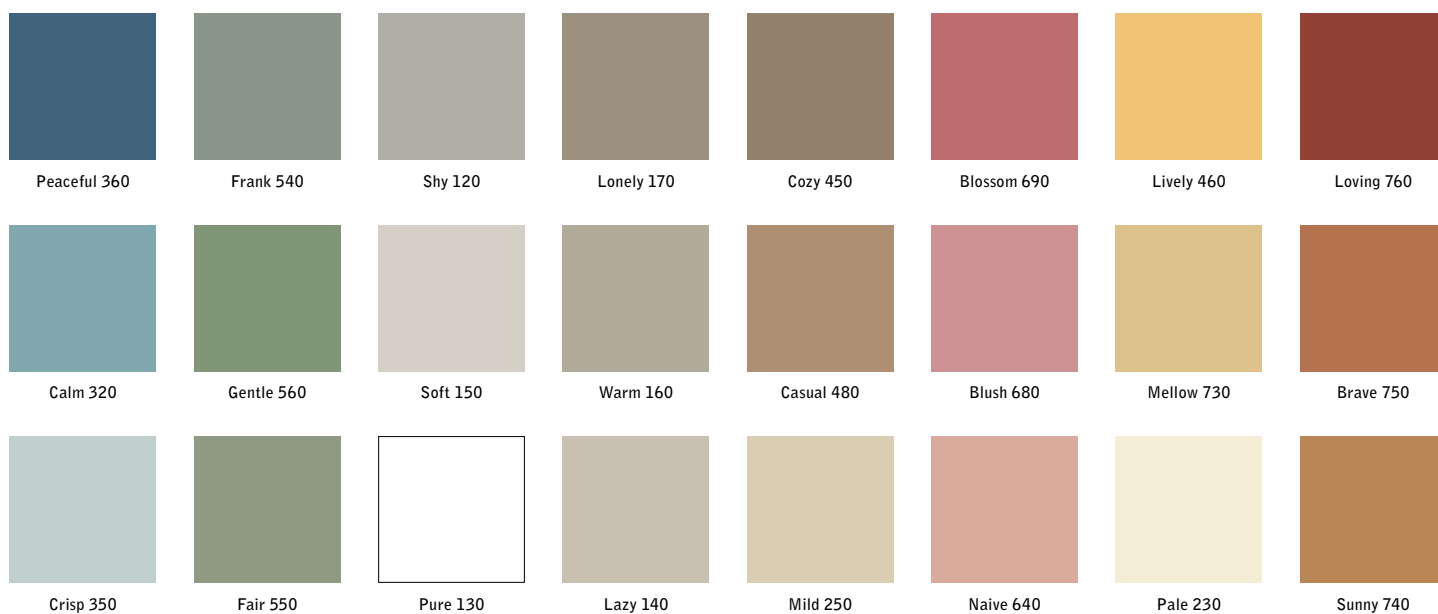

SILK WALL

SILK-GLASS® är ett banbrytande material med en silkeslen matt yta. Inga reflektioner och precis lika bra att skriva på och sudda som vanligt glas. Den unika ytan ger våra 24 utvalda färger ett vackert djup och en rik färgton som fångar ljusets skiftningar under dagen. Det gör Silk Wall till en revolutionerande matt skrivtavla.

24 standardfärger
Magnetbärande
Dolda beslag
Djup från vägg 12 mm
Optiskt glas, 4 mm tjockt
EPD (EPD International): S-P-05335

Artikelnummer	Benämning	Mått b x h mm	Pris
41534M-färgkod	SILK Glastavla, SILK-GLASS®	1000 x 1000	4 869 kr
41535M-färgkod	SILK Glastavla, SILK-GLASS®	1250 x 1000	5 813 kr
41536M-färgkod	SILK Glastavla, SILK-GLASS®	1500 x 1000	6 733 kr
41537M-färgkod	SILK Glastavla, SILK-GLASS®	2000 x 1000	8 289 kr
41535MZ-färgkod	SILK Glastavla, SILK-GLASS®	1000 x 1250	5 813 kr
41536MZ-färgkod	SILK Glastavla, SILK-GLASS®	1000 x 1500	6 733 kr
41537MZ-färgkod	SILK Glastavla, SILK-GLASS®	1000 x 2000	8 289 kr

Övriga färger offereras