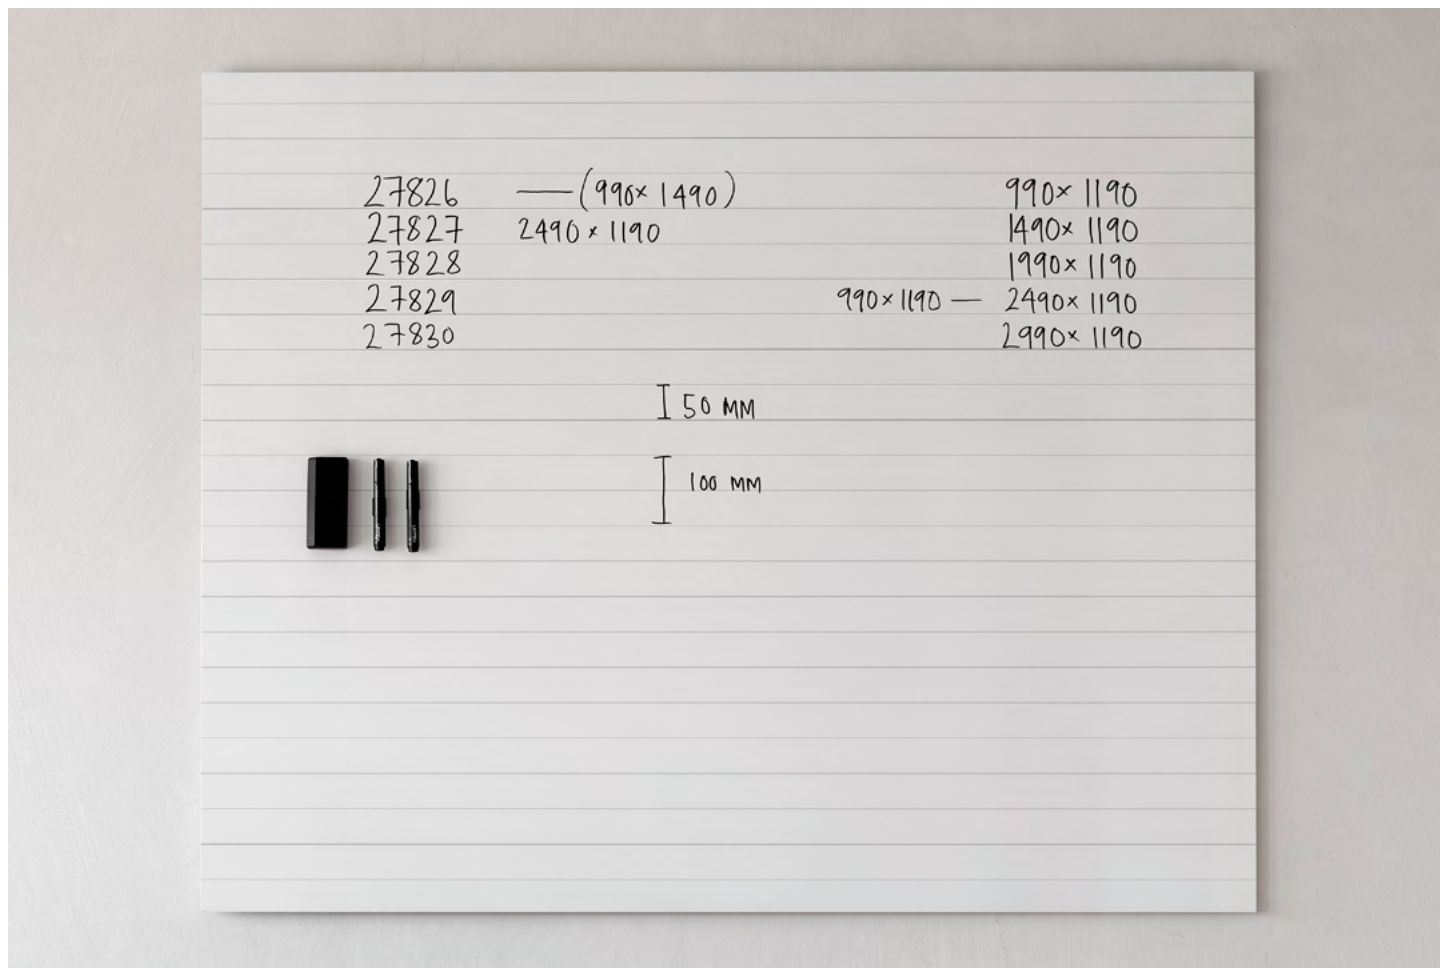

AIR LINES

Linjerad skrivtavla med vita fasade kanter istället för en traditionell ram, något som ger en svävande känsla på väggen. De diskreta grå linjerna, som för tankarna till ett klassiskt skrivblock, är en del av tavlans emalj, vilket ger dem samma långa hållbarhet som den vita skrivytan.

Dolda beslag
Djup från vägg 16 mm
Emaljerad magnetbärande skrivyta
Skrivytan är Cradle to Cradle-certifierad
30 års garanti på skrivytan
FSC Mix: FSC-C170086

Artikelnummer	Benämning	Mått b x h mm	Pris
27826AIR-LINES	AIR LINES Whiteboard	990 x 1190	3 757 kr
27827AIR-LINES	AIR LINES Whiteboard	1490 x 1190	5 261 kr
27828AIR-LINES	AIR LINES Whiteboard	1990 x 1190	7 070 kr
27829AIR-LINES	AIR LINES Whiteboard	2490 x 1190	8 721 kr
27830AIR-LINES	AIR LINES Whiteboard	2990 x 1190	10 369 kr