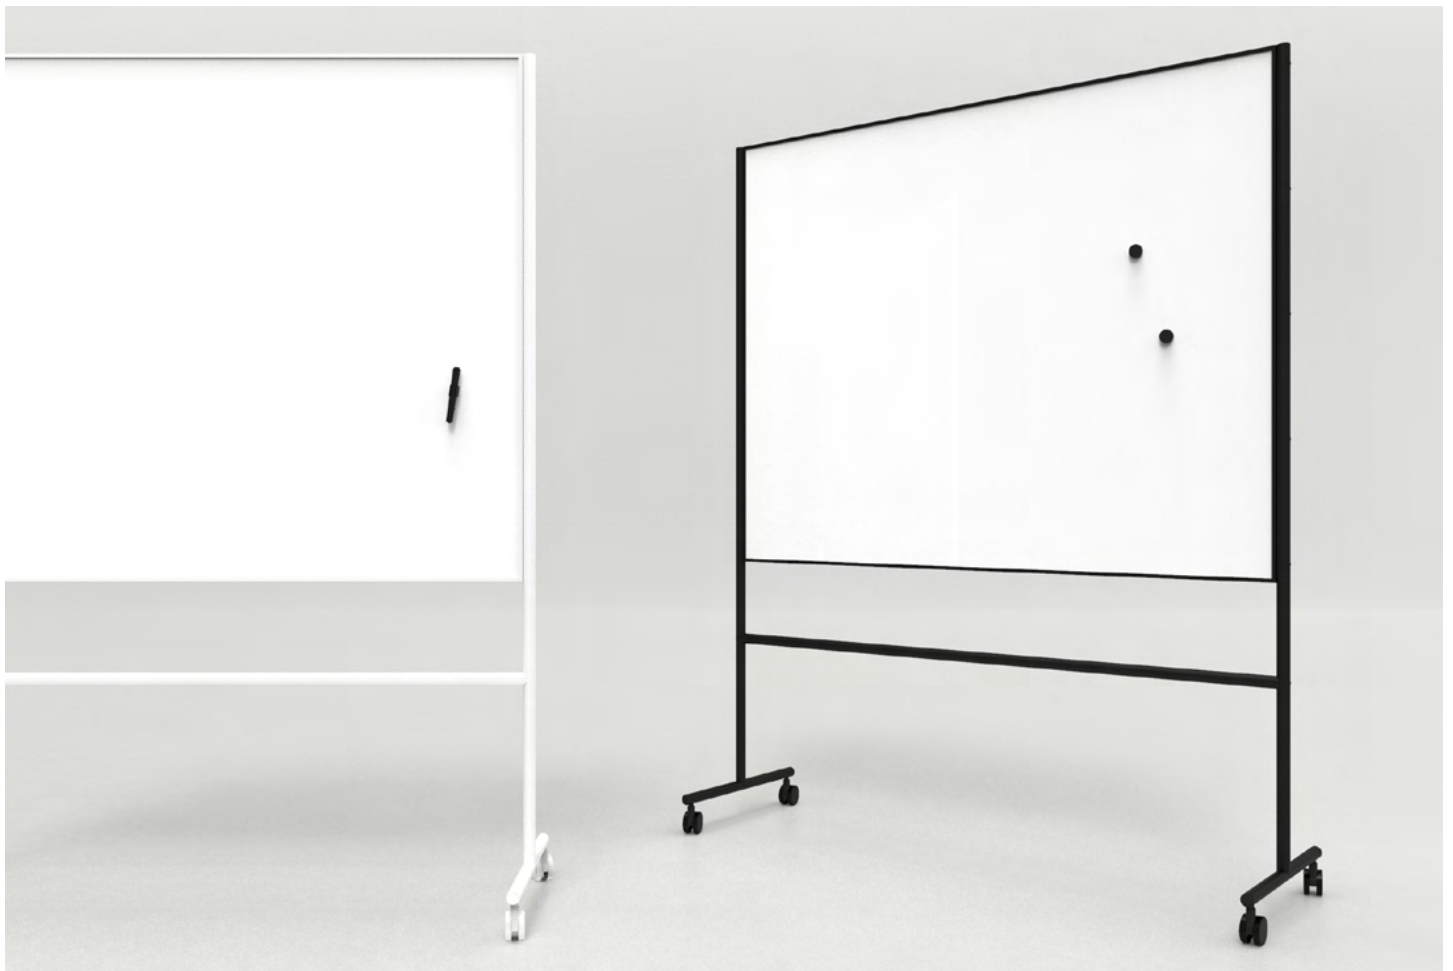

ONE DOUBLE-SIDED

Dubbelsidig mobil whiteboard med två emaljerade magnetbärande skrivytor. Med sina rundade ben och markerade ram får ONE ett karaktäristiskt och tidlöst uttryck. Fyra vita eller svarta hjul, varav två låsbara. Design HALLEROED.

Emaljerad magnetbärande skrivyta
Skrivytan är Cradle to Cradle-certifierad
30 års garanti på skrivytan
Ställbara blädderblockskrokar
FSC Mix: FSC-C170086

Artikelnummer	Benämning	Mått b x h x d mm	Pris
91043V	ONE Mobil dubbelsidig whiteboard, Vit	1567 x 1960 x 500 (1507 x 1207)	9 381 kr
91043S	ONE Mobil dubbelsidig whiteboard, Svart	1567 x 1960 x 500 (1507 x 1207)	9 381 kr
91044V	ONE Mobil dubbelsidig whiteboard, Vit	2067 x 1960 x 500 (2007 x 1207)	10 776 kr
91044S	ONE Mobil dubbelsidig whiteboard, Svart	2067 x 1960 x 500 (2007 x 1207)	10 776 kr