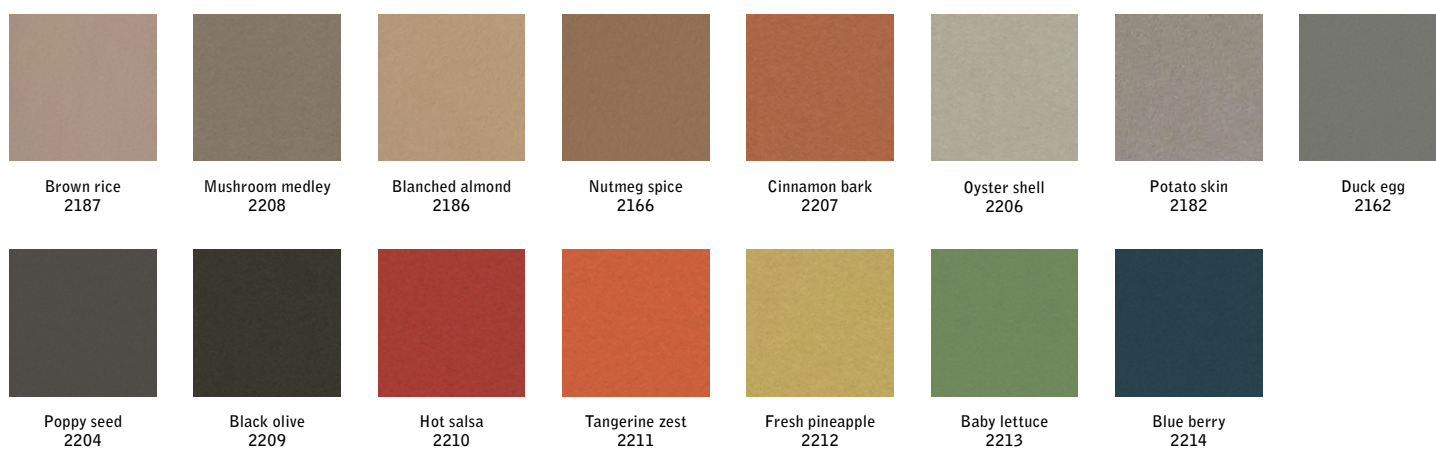

AIR BULLETIN

Ramfri anslagstavla av Bulletin Board (linoleum) med fasade kanter och dolda beslag som ger en svävande känsla. Materialet är självläkande, vilket ger tavlan en lång livslängd. Air Bulletin finns i 15 olika färger.

Dolda beslag
Djup från vägg 22 mm
15 Färger

Artikelnummer	Benämning	Mått b x h mm	Pris
27822BM-färgkod	AIR Anslagstavla, Bulletin Board	445 x 595	1 038 kr
27823BM-färgkod	AIR Anslagstavla, Bulletin Board	595 x 895	1 454 kr
27824BM-färgkod	AIR Anslagstavla, Bulletin Board	895 x 1195	2 367 kr
27826BM-färgkod	AIR Anslagstavla, Bulletin Board	995 x 1195	2 614 kr
27827BM-färgkod	AIR Anslagstavla, Bulletin Board	1495 x 1195	3 706 kr
27828BM-färgkod	AIR Anslagstavla, Bulletin Board	1995 x 1195	4 541 kr
27829BM-färgkod	AIR Anslagstavla, Bulletin Board	2495 x 1195	6 209 kr
27830BM-färgkod	AIR Anslagstavla, Bulletin Board	2995 x 1195	7 173 kr