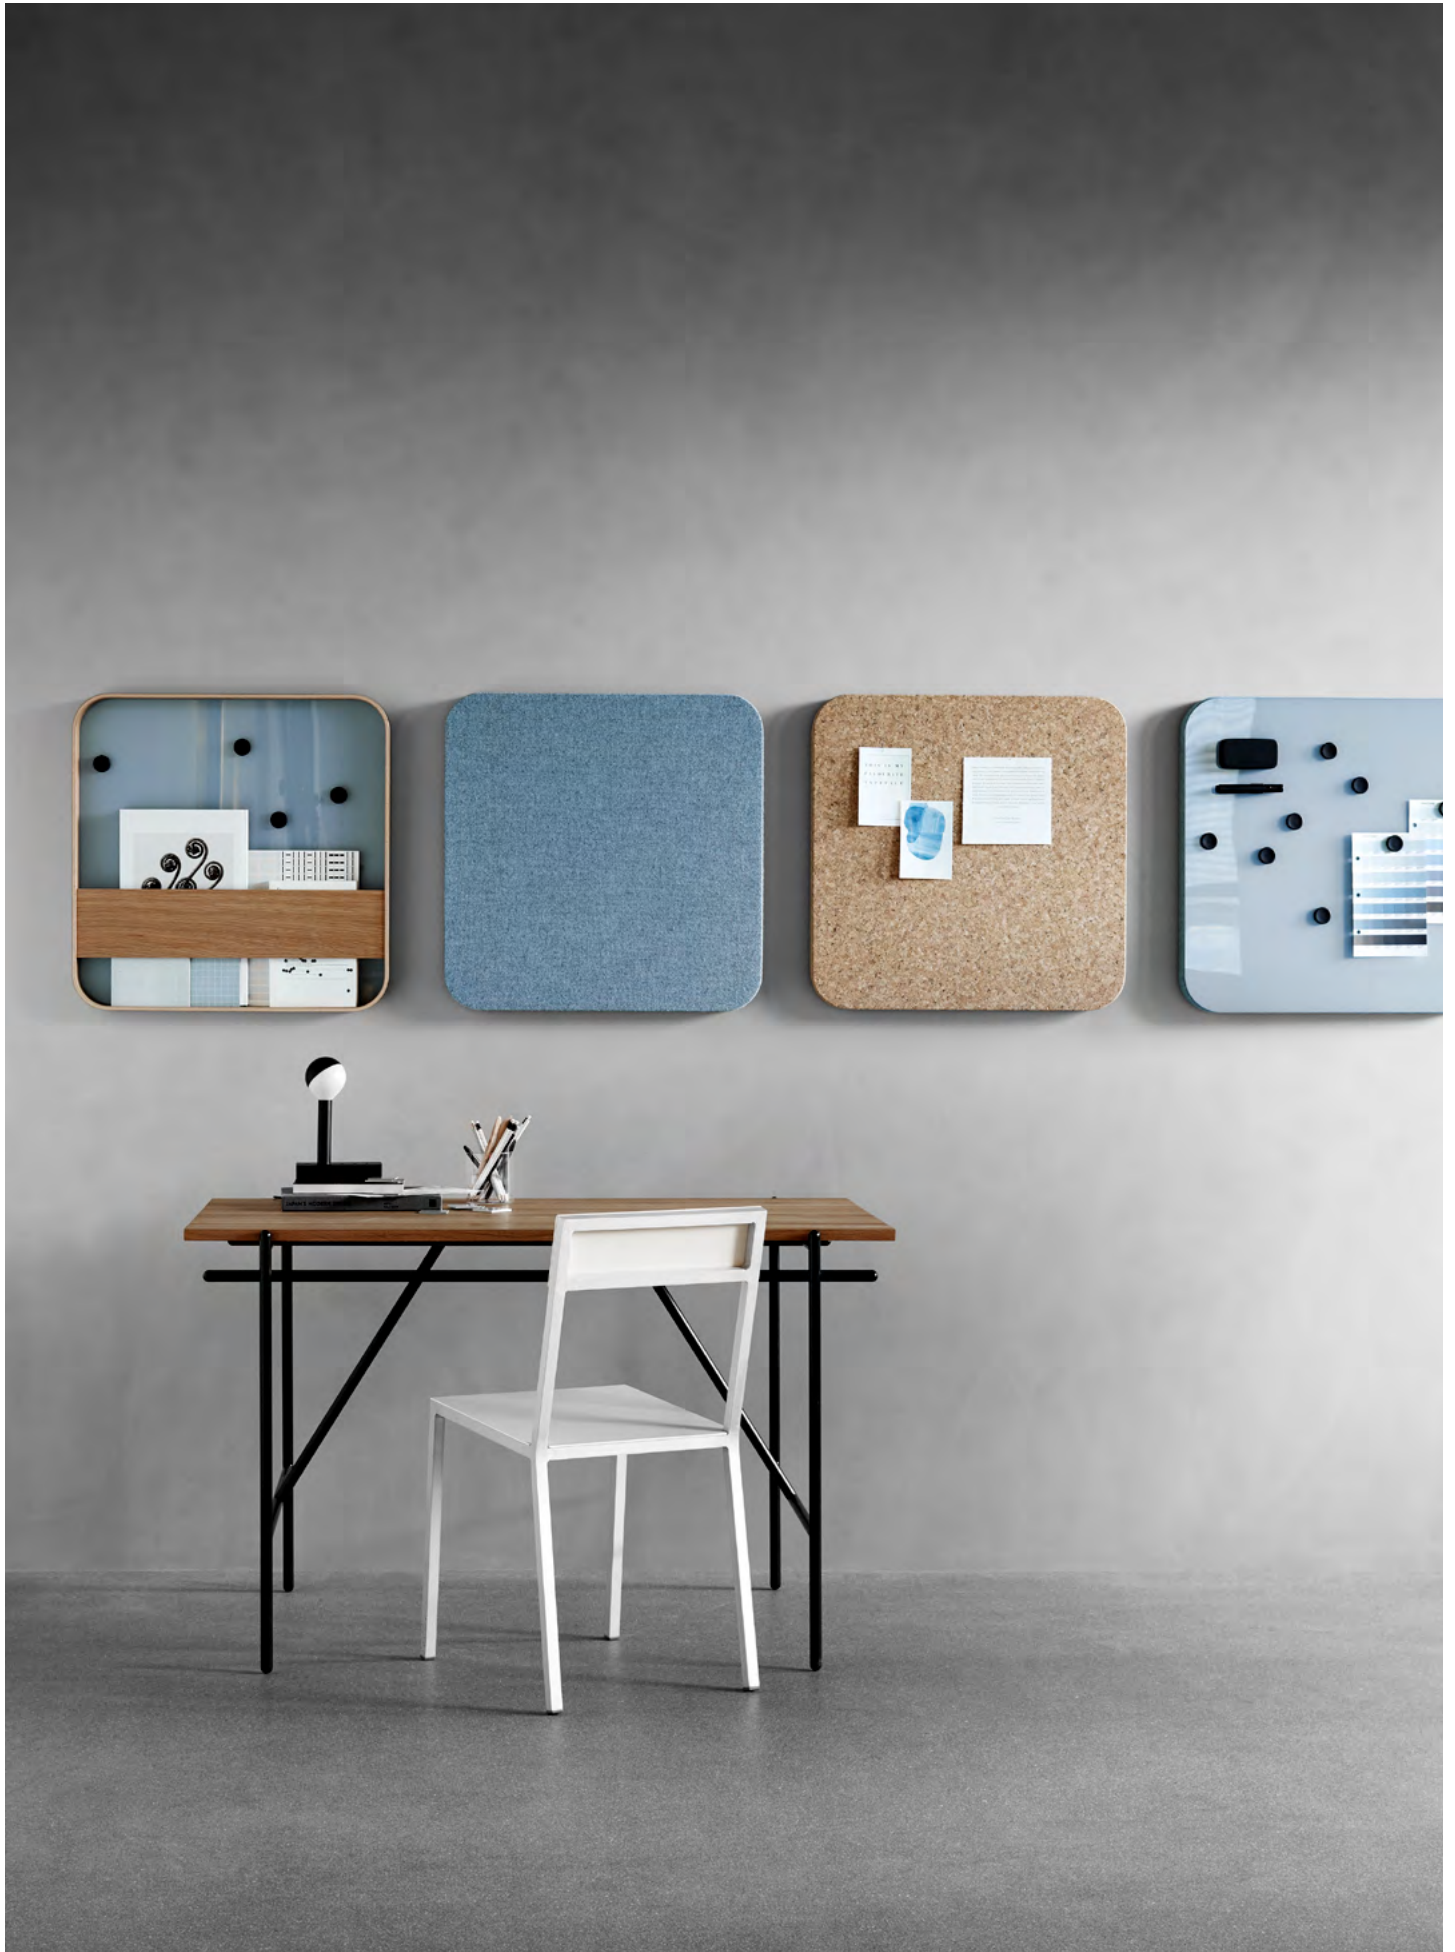

Naive 640
Synergy LDP74

Mellow 730
Synergy LDP45

BLOC

Kvadratiska tavlor med mjukt rundade hörn som kombinerar flera olika material och funktioner. Bloc finns som skrivtavla, anslagstavla, ljudabsorbent eller tidningsställ. Kan placeras för sig själv eller i större kluster med flera användningsområden. Finns i flera utvalda glas- och tygkombinationer tillsammans med massiv kork och böjträram tillverkad i ek. Design HALLEROED och MATTI KLENELL.