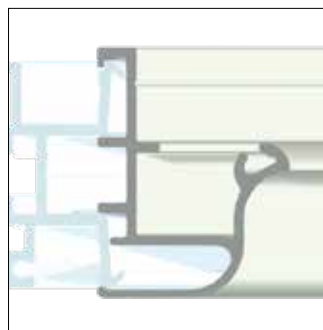

X-Line

AV-list X-Line

3000mm per styck. Inklusive standard pappersdekor i vitt.
Dekorerna är av aluminium. Varianter i trä är mantlade med äkta fanér.
Levereras i 3000 mm längder.

AV-list:		
Naturanodiserad	A 11310	900 kr
Raka heltäckande dekorer:		
Vit	A 11631	390 kr
Bok	A 11632	660 kr
Ek	A 11633	660 kr
Naturanodiserad	A 11634	390 kr
Björk	A 11636	660 kr
Betsad Bok	D 11637	1 040 kr
Vinklade heltäckande dekorer:		
Vit	A 11641	450 kr
Bok	A 11642	690 kr
Ek	A 11643	690 kr
Naturanodiserad	A 11644	450 kr
Björk	A 11646	690 kr
Betsad Bok	D 11647	1 120 kr

Enkellist och magnetfunktion

Enkellisten snäpps på grundlisten för att erhålla en dubbellist. Kan även monteras direkt mot vägg.
Levereras i 3000 mm längder.
Magnetfunktionen är ett mycket uppskattat komplement till den vanliga pappershållarfunktionen.
Passar till AV-list DesignLine med slät, heltäckande dekor i valfritt utförande - ej med kompletterande enkellist.

Enkellist:		
Naturanodiserad	A 11405	420 kr
Vit	A 11406	490 kr
Magnetfunktion:		
Längd 3000 mm	A 11640	420 kr
Magneter, vita 10 st.	A 16083	310 kr
Magneter, gråa 10 st.	A 16084	310 kr

AV-listhängd skrivtavla

Ramar som i hela X-Linesortimentet; bok, ek, björk samt vita och naturanodiserade.

1252 x 952	Vit	A 11570	4 020 kr
1552 x 1252	Vit	A 11575	5 240 kr
1252 x 952	Naturanodiserad	A 11979	4 020 kr
1552 x 1252	Naturanodiserad	A 11981	5 130 kr
1252 x 952	Bok	A 11972	5 800 kr
1552 x 1252	Bok	A 11982	7 130 kr
1252 x 952	Betsad bok	D 11977	7 690 kr
1552 x 1252	Betsad bok	D 11987	9 700 kr
1252 x 952	Björk	A 11976	5 910 kr
1552 x 1252	Björk	A 11986	7 350 kr
1252 x 952	Ek	A 11973	5 910 kr
1552 x 1252	Ek	A 11983	7 350 kr

Projektionsyta

Med ramar som i resten av X-Linesortimentet; bok-, ek- eller björkfanér samt vitt eller naturanodiserade.
Försedd med spännväv med Gain 1,0. Dessa är avsedda för projicering med datavideoprojektor och finns som standard i videoformaten 4:3 och 16:10.

Bildformat 4:3			
1540 x 1165	Vit	A 11771	7 580 kr
1540 x 1165	Bok	A 11772	7 580 kr
1540 x 1165	Ek	A 11773	7 580 kr
1540 x 1165	Naturanodiserad	A 11774	7 580 kr
1540 x 1165	Björk	A 11776	7 580 kr
1540 x 1165	Betsad bok	D 11777	11 130 kr
2040 x 1540	Vit	A 11781	8 800 kr
2040 x 1540	Bok	A 11782	8 800 kr
2040 x 1540	Ek	A 11783	8 800 kr
2040 x 1540	Naturanodiserad	A 11784	8 800 kr
2040 x 1540	Björk	A 11786	8 800 kr
2040 x 1540	Betsad bok	D 11787	12 920 kr
Bildformat 16:10			
1540 x 963	Vit	A 11791	7 580 kr
1540 x 963	Bok	A 11792	7 580 kr
1540 x 963	Ek	A 11793	7 580 kr
1540 x 963	Naturanodiserad	A 11794	7 580 kr
1540 x 963	Björk	A 11796	7 580 kr
1540 x 963	Betsad bok	D 11797	11 130 kr
2040 x 1275	Vit	A 11801	8 800 kr
2040 x 1275	Bok	A 11802	8 800 kr
2040 x 1275	Ek	A 11803	8 800 kr
2040 x 1275	Naturanodiserad	A 11804	8 800 kr
2040 x 1275	Björk	A 11806	8 800 kr
2040 x 1275	Betsad bok	D 11807	12 920 kr