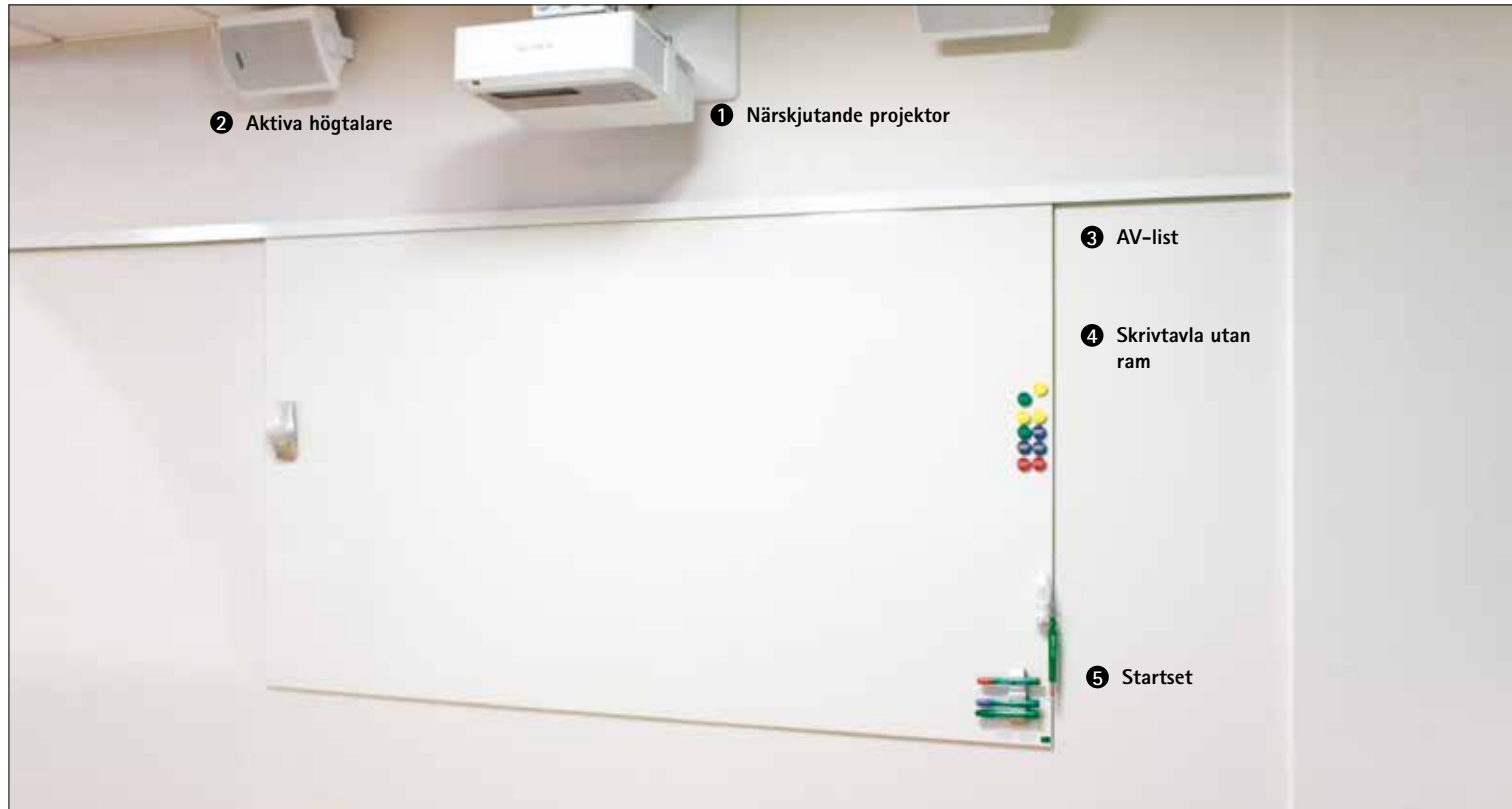

AV-listsystem DesignLine - Supersystemet med inbyggd LED-belysning

Hela systemet godkänt enligt
Europeisk Standard EN-14434:2010

AV-listen blir en aktiv del av inredningen med inbyggd LED-belysning och modernt formspråk som passar in i dagens strikta och öppna miljöer. Systemet har ett helt unikt upphängningssystem som rullar extremt lätt och som inte påverkas av damm eller smuts i listen. Helt utvecklat efter de europeiska standardkraven med bland annat inbyggt tippskydd.

1 Närskjutande projektor kan användas för att projicera direkt på en glasmaljskrivtavla av bra kvalitet. Det fungerar för att vinkeln mellan projektorlampan och skrivtavelytan blir så flack så att man inte störs av några reflektioner. Vi rekommenderar annars för bildkvalitetens skull en ramspänd projektyta och i andra hand en rullfilmduk. Se mer i avtalet AV- och videokonferens – hårdvara, programvara och tjänster. Avtalsnummer: 23.3 -7192-16:002.

2 Aktiva högtalare är högtalare med inbyggda förstärkare. Till fördelarna hör naturligtvis att

kombinationen mellan förstärkaren, högtalaren och kabinettet är väl avstämd redan på ritbordet. Detta garanterar ett bra ljud i alla sammanhang och en enkel och snabb installation. Högtalarna på bilden är våra egna vita 70-wattare. Se mer i avtalet AV- och videokonferens – hårdvara, programvara och tjänster. Avtalsnummer: 23.3 -7192-16:002.

3 DesignLine AV-list, på bilden med vit aluminiumdekor, är den största landvinningen på området på många år. Förutom att det finns möjlighet att välja till LED-belysning är **hela systemet** godkänt enligt SS-EN 14434:2010 vilket är helt unikt.