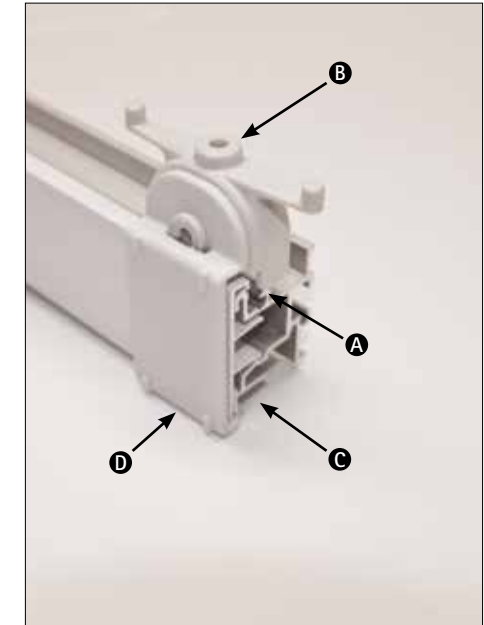

4 DesignLine Skrivtavla utan ram presenterar vi närmare i avsnittet Skrivtavlor. Som du ser kan den kombineras med DesignLine AV-listen i ovkant.
5 Startset för skrivtavlor innehåller allt du behöver för att dra maximal nytta av din skrivtavla från dag ett. Allt du ser på tavlan ingår plus lite till. Presenteras ingående i avsnittet Tillbehör.

A Upphängningssystem där hjulet rullar på en upphöjning i profilen. Inget damm eller annat kan störa funktionen.

B Automatisk inställning av hjulet mot listen – du behöver inte ens se efter, det är bara att hänga på tillbehöret.

C Inbyggd LED-belysning. Pappershållarfunktioner – magnetisk och vanlig klämlist.

D Inbyggt tippskydd.