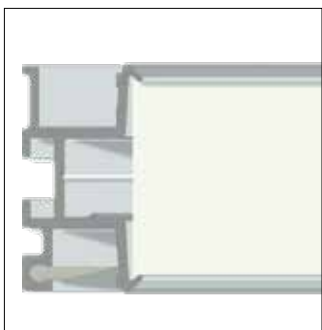

X-Line

AV-list X-Line

3000mm per styck. Inklusive standard pappersdekor i vitt.
Dekorerna är av aluminium. Varianter i trä är mantlade med äkta fanér.
Levereras i 3000 mm längder.

AV-list:		
Naturanodiserad	A 11310	900 kr
Raka heltäckande dekorer:		
Vit	A 11631	390 kr
Bok	A 11632	660 kr
Ek	A 11633	660 kr
Naturanodiserad	A 11634	390 kr
Björk	A 11636	660 kr
Betsad Bok	D 11637	1 040 kr
Vinklade heltäckande dekorer:		
Vit	A 11641	450 kr
Bok	A 11642	690 kr
Ek	A 11643	690 kr
Naturanodiserad	A 11644	450 kr
Björk	A 11646	690 kr
Betsad Bok	D 11647	1 120 kr

Enkellist och magnetfunktion

Enkellisten snäpps på grundlisten för att erhålla en dubbellist. Kan även monteras direkt mot vägg.
Levereras i 3000 mm längder.
Magnetfunktionen är ett mycket uppskattat komplement till den vanliga pappershållarfunktionen.
Passar till AV-list DesignLine med slät, heltäckande dekor i valfritt utförande - ej med kompletterande enkellist.

Enkellist:		
Naturanodiserad	A 11405	420 kr
Vit	A 11406	490 kr
Magnetfunktion:		
Längd 3000 mm	A 11640	420 kr
Magneter, vita 10 st.	A 16083	310 kr
Magneter, gråa 10 st.	A 16084	310 kr

AV-listhängd skrivtavla

Ramar som i hela X-Linesortimentet; bok, ek, björk samt vita och naturanodiserade.

1252 x 952	Vit	A 11570	4 020 kr
1552 x 1252	Vit	A 11575	5 240 kr
1252 x 952	Naturanodiserad	A 11979	4 020 kr
1552 x 1252	Naturanodiserad	A 11981	5 130 kr
1252 x 952	Bok	A 11972	5 800 kr
1552 x 1252	Bok	A 11982	7 130 kr
1252 x 952	Betsad bok	D 11977	7 690 kr
1552 x 1252	Betsad bok	D 11987	9 700 kr
1252 x 952	Björk	A 11976	5 910 kr
1552 x 1252	Björk	A 11986	7 350 kr
1252 x 952	Ek	A 11973	5 910 kr
1552 x 1252	Ek	A 11983	7 350 kr

Projektionsyta

Med ramar som i resten av X-Linesortimentet; bok-, ek- eller björkfanér samt vitt eller naturanodiserade.
Försedd med spännväv med Gain 1,0. Dessa är avsedda för projicering med datavideoprojektor och finns som standard i videoformaten 4:3 och 16:10.

Bildformat 4:3			
1540 x 1165	Vit	A 11771	7 580 kr
1540 x 1165	Bok	A 11772	7 580 kr
1540 x 1165	Ek	A 11773	7 580 kr
1540 x 1165	Naturanodiserad	A 11774	7 580 kr
1540 x 1165	Björk	A 11776	7 580 kr
1540 x 1165	Betsad bok	D 11777	11 130 kr
2040 x 1540	Vit	A 11781	8 800 kr
2040 x 1540	Bok	A 11782	8 800 kr
2040 x 1540	Ek	A 11783	8 800 kr
2040 x 1540	Naturanodiserad	A 11784	8 800 kr
2040 x 1540	Björk	A 11786	8 800 kr
2040 x 1540	Betsad bok	D 11787	12 920 kr
Bildformat 16:10			
1540 x 963	Vit	A 11791	7 580 kr
1540 x 963	Bok	A 11792	7 580 kr
1540 x 963	Ek	A 11793	7 580 kr
1540 x 963	Naturanodiserad	A 11794	7 580 kr
1540 x 963	Björk	A 11796	7 580 kr
1540 x 963	Betsad bok	D 11797	11 130 kr
2040 x 1275	Vit	A 11801	8 800 kr
2040 x 1275	Bok	A 11802	8 800 kr
2040 x 1275	Ek	A 11803	8 800 kr
2040 x 1275	Naturanodiserad	A 11804	8 800 kr
2040 x 1275	Björk	A 11806	8 800 kr
2040 x 1275	Betsad bok	D 11807	12 920 kr