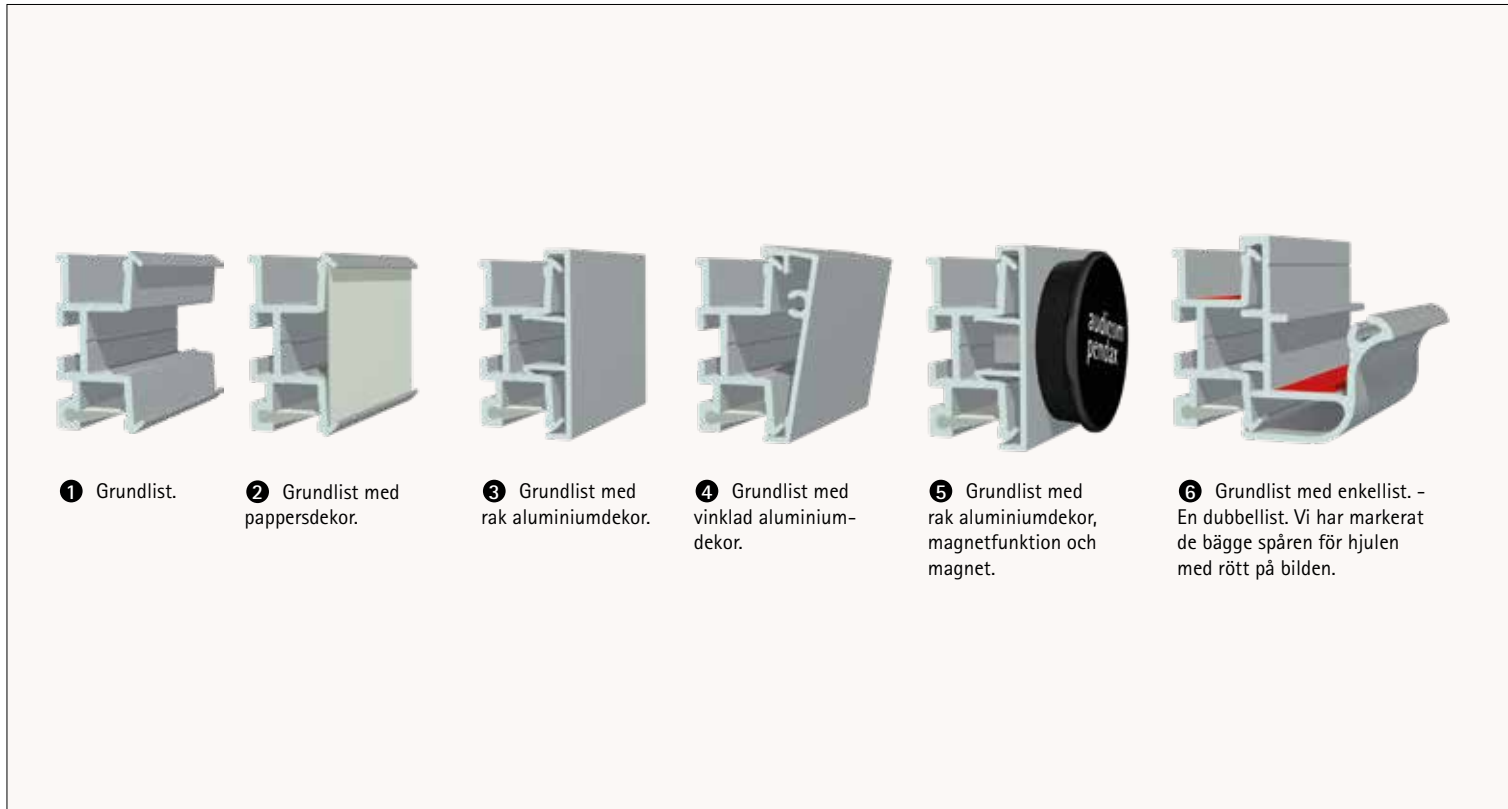

Inredarens favorit med en mångfald av funktioner och uttryck!

X-line AV-list består av en grundlist och en serie komplementlister som väljs beroende på vilka funktioner eller vilket utförande man vill ha.

I grundlisten **1** finns en pappershållarfunktion där man skjuter in pappret i listens underkant.

Vit dekor av papper **2** ingår om du inte anger något annat och det är det enklaste alternativet. Om du vill kan du ersätta, eller komplettera, pappersdekoren med remсор av samma tapet som du har på resten av väggen. Resultatet blir en precis lagom osynlig AV-list. Med en fototapet kan det bli otroligt häftigt.

3 Aluminiumdekoren är tillval och finns i en rak och en inåtvinklad variant **4** samt med flera attraktiva ytor.

I vårt lagerhållna sortiment finns dekorerna i naturanodiserad aluminium, vit, bokfaner, björkfaner och ekfaner. Den raka, släta, dekoren använder vi vanligtvis till AV-listerna och den vinklade som ram till våra tavlor.

Vill du ha en annan färg, eller anodisering, på din dekor än vad du finner här så ordnar vi det - kontakta oss, kontaktuppgifter finns på baksidan av AV-handboken.

5 Magnetpappersfunktion finns som tillval tillsammans med rak, slät, aluminiumdekor.

En dubbellist **6** får man genom att, i stället för dekor, hänga en så kallad enkellist på grundlisten. Med en dubbellist finns möjligheten att låta ett AV-hjälpmiddel passera framför ett annat. En dubbellistfunktion kan inte kombineras med avhakningsskydd eller magnetfunktion.