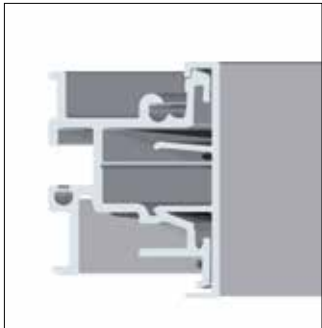

DesignLine

AV-list DesignLine

3000 mm per styck. Inklusive skarvbeslag. Dekor, magnetpappersfunktion, LED-belysning och pappershållare av klämtyp är tillval. Dekorerna är av aluminium. Varianter i trä är mantlade med äkta fanér. Levereras i 3000mm längder.

AV-list:		
Naturanodiserad (ex. dekor)	A 11320	960 kr
Heltäckande dekorer:		
Vit	A 11631	390 kr
Bok	A 11632	660 kr
Ek	A 11633	660 kr
Naturanodiserad	A 11634	390 kr
Björk	A 11636	660 kr
Betsad Bok	D 11637	1 040 kr
Pappershållare:		
Magnetfunktion, 3000 mm	A 11640	420 kr
Klämtyp, 495 mm	A 11105	80 kr