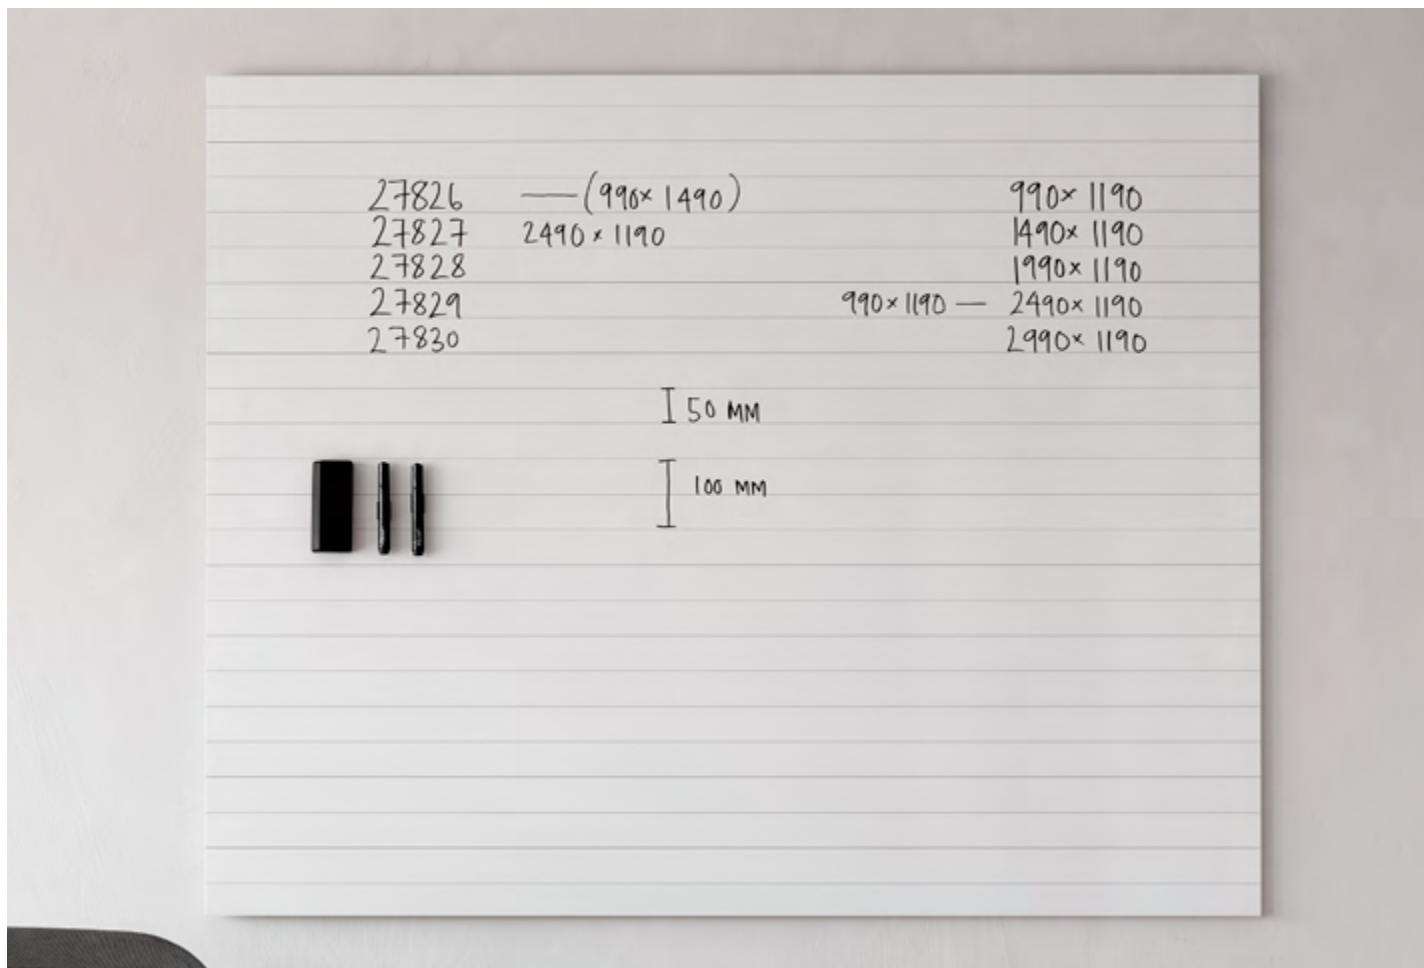

AIR LINES

Linjerad skrivtavla med vita fasade kanter istället för en traditionell ram, något som ger en svävande känsla på väggen. De diskreta gråa linjerna, som för tankarna till ett klassiskt skrivblock, är en del av tavlans emalj, vilket ger dem samma långa hållbarhet som den vita skrivytan.

Dolda beslag
Djup från vägg 16 mm
Emaljerad magnetbärande skrivyta
Skrivytan är Cradle to Cradle-certifierad
30 års garanti på skrivytan

Artikelnummer	Benämning	Mått b x h mm	Pris
27826AIR-LINES	Air Lines Whiteboard	990 x 1190	3 544 kr
27827AIR-LINES	Air Lines Whiteboard	1490 x 1190	4 963 kr
27828AIR-LINES	Air Lines Whiteboard	1990 x 1190	6 670 kr
27829AIR-LINES	Air Lines Whiteboard	2490 x 1190	8 227 kr
27830AIR-LINES	Air Lines Whiteboard	2990 x 1190	9 782 kr