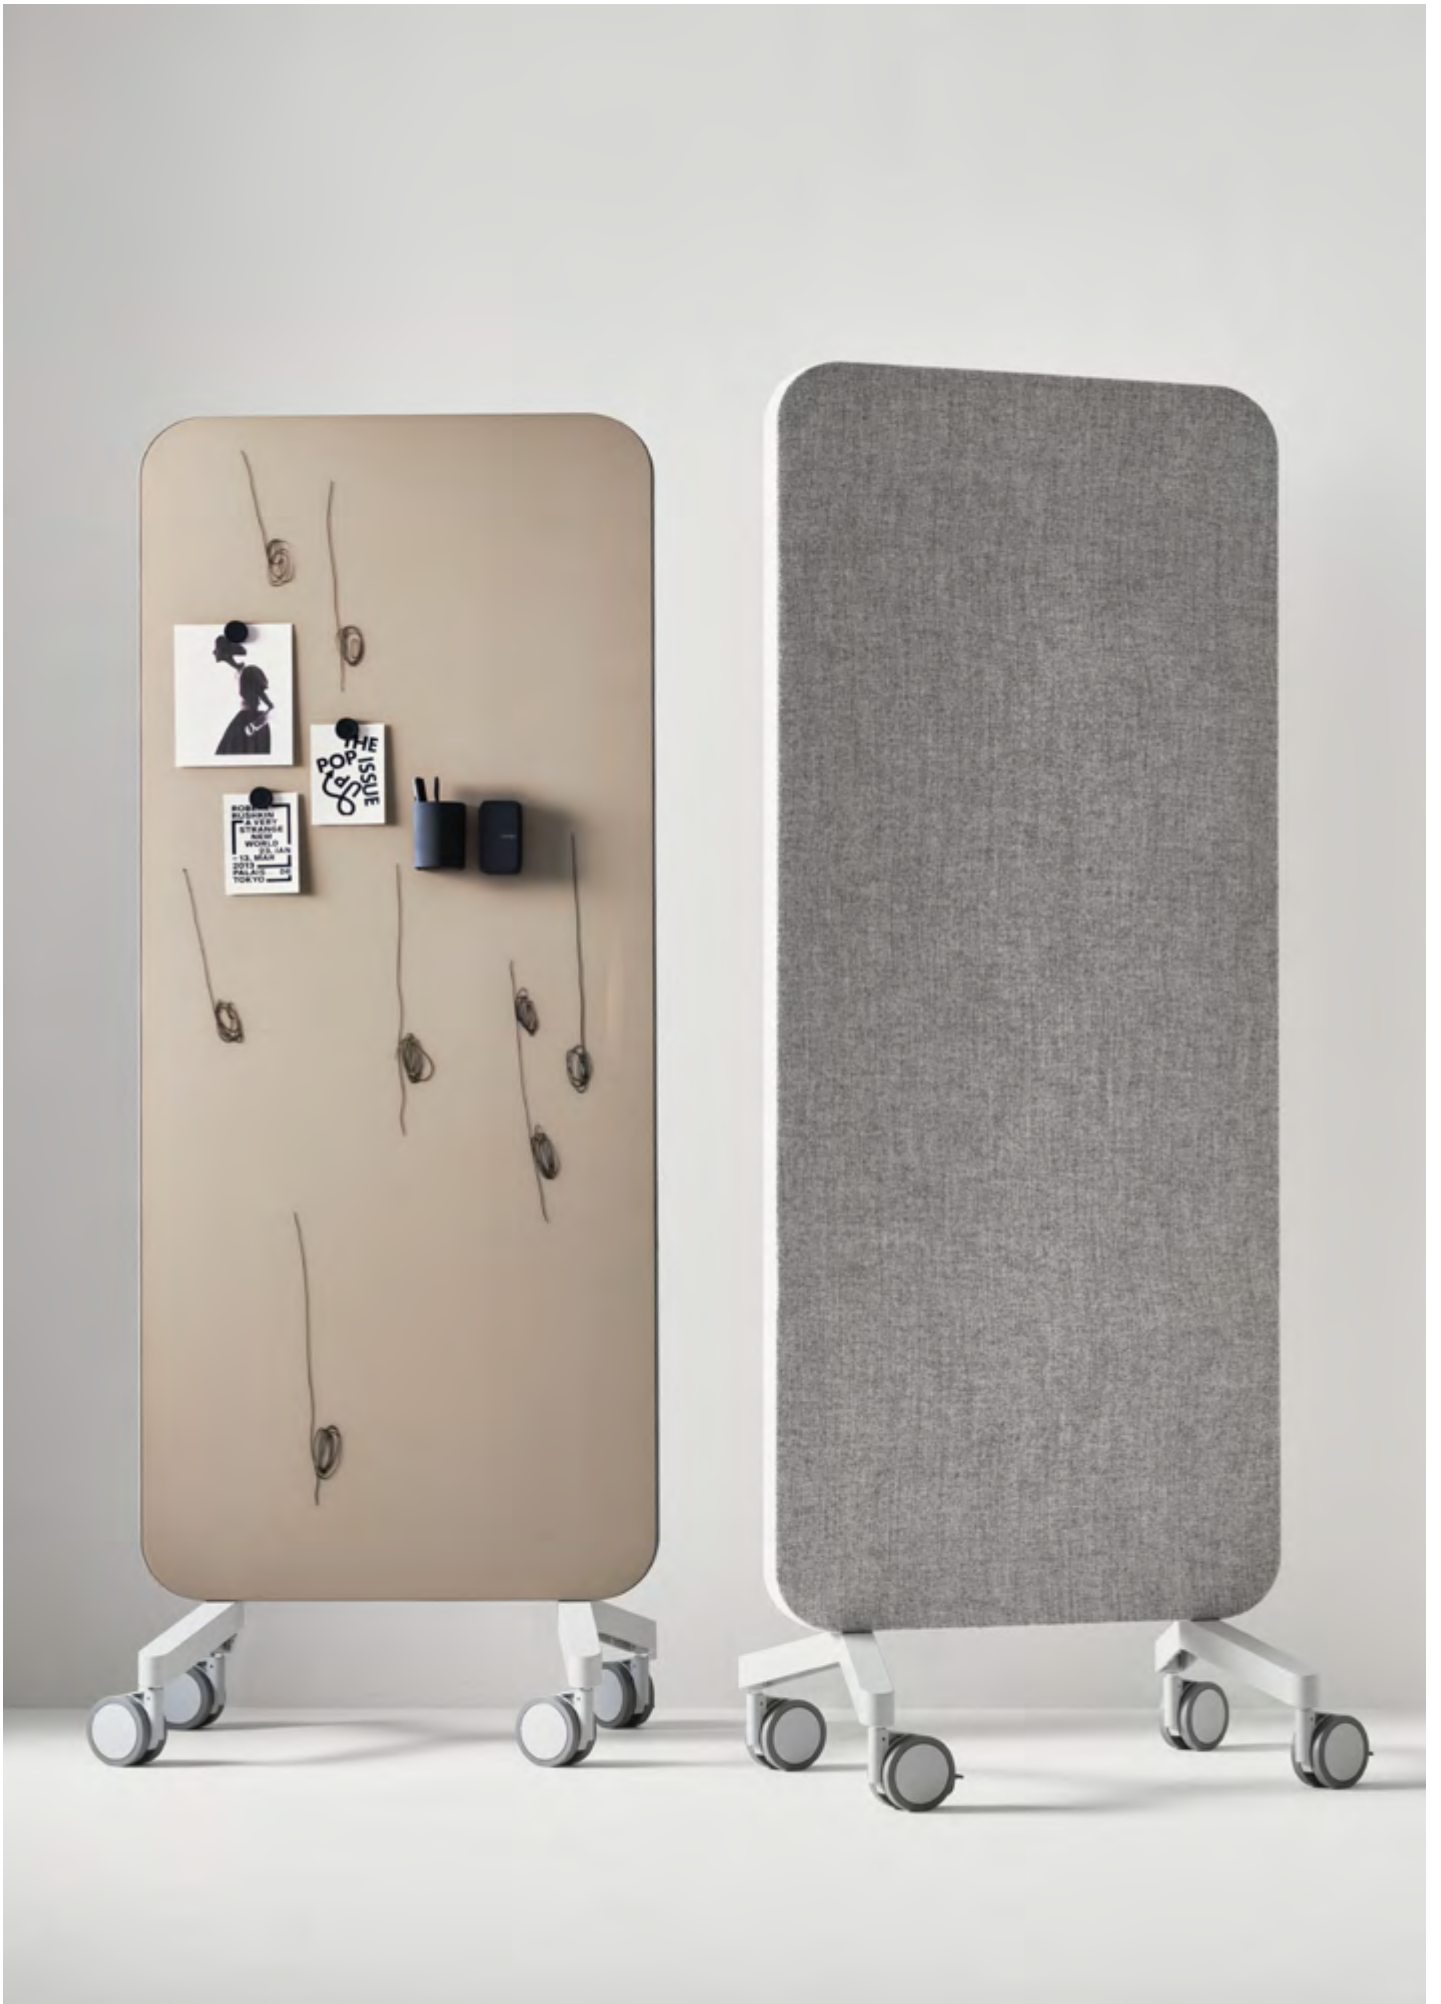

* 48 mm ljudabsorberande fyllning. ** 96 mm ljudabsorberande fyllning. Övriga färger offereras.

1800 x 1255 x 165

1200 x 1855 x 165

Pärlvit

Umbragrå

Ek

MOOD FABRIC MOBILE

Mobil skrivtavla i glas med tygklädd ljudabsorberande baksida. Mood Fabric är en mångsidig och flexibel skärm som kombinerar material och funktioner på ett naturligt sätt. Den finns två mindre modeller med heltäckande glas på framsidan och en större variant med framsida av både glas och ljudabsorberande yta. Alla modeller har ljudabsorberande fyllning och tygklädd baksida. Välj mellan flera utvalda färgkombinationer. Fötter finns i svart eller grå med matchande hjul, eller i massiv ek alternativt valnöt med svarta hjul. Alla fötter säljs separat. Design MATTI KLENELL och HALLEROED.