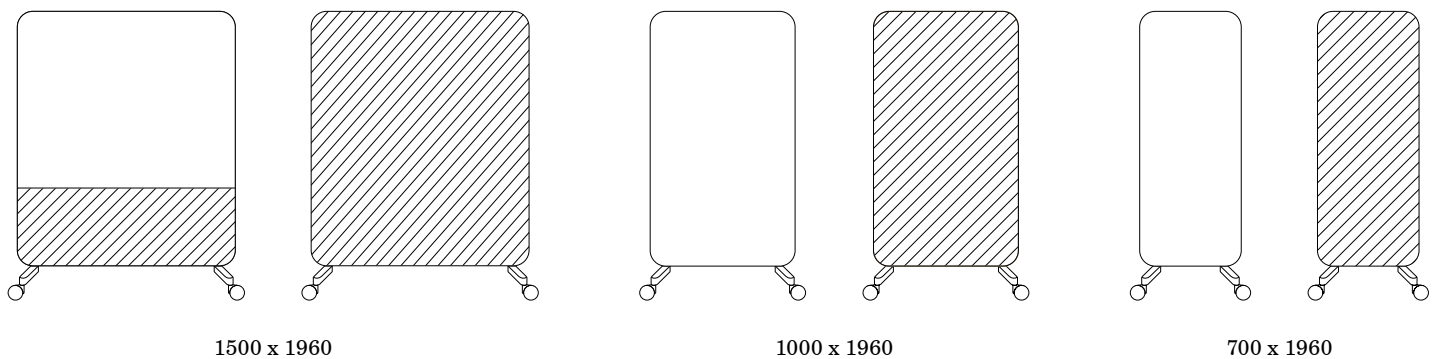

MOOD FABRIC MOBILE

Mobil skrivtavla i glas med tygklädd ljudabsorberande baksida. Mood Fabric är en mångsidig och flexibel skärm som kombinerar material och funktioner på ett naturligt sätt. Den finns två mindre modeller med heltäckande glas på framsidan och en större variant med framsida av både glas och ljudabsorberande yta. Alla modeller har ljudabsorberande fyllning och tygklädd baksida. Välj mellan flera utvalda färgkombinationer. Fötter finns i svart eller grå med matchande hjul, eller i massiv ek alternativt valnöt med svarta hjul. Alla fötter säljs separat. Design MATTI KLENELL och HALLEROED.

10 färgkombinationer
Magnetbärande skrivyta
Härdat optiskt glas
Fötter i grå, svart, ek eller valnöt
45 mm ljudabsorberande fyllning

Artikelnummer	Benämning	Mått b x h mm	Pris
70507-tyg-färg	Mood Fabric Mobile	700 x 1960	9 487 kr
70501-tyg-glas	Mood Fabric Mobile	1000 x 1960	10 335 kr
70504-tyg-glas	Mood Fabric Mobile	1500 x 1960	13 250 kr
1755	Mood Fabric Fot/Hjul-sats Grå (beställs separat)		3 013 kr
1755-S	Mood Fabric Fot/Hjul-sats Svart (beställs separat)		3 013 kr
8755	Mood Fabric Fot Ek, svarta hjul (beställs separat)		4 770 kr
6755	Mood Fabric Fot Valnöt, svarta hjul (beställs separat)		6 603 kr