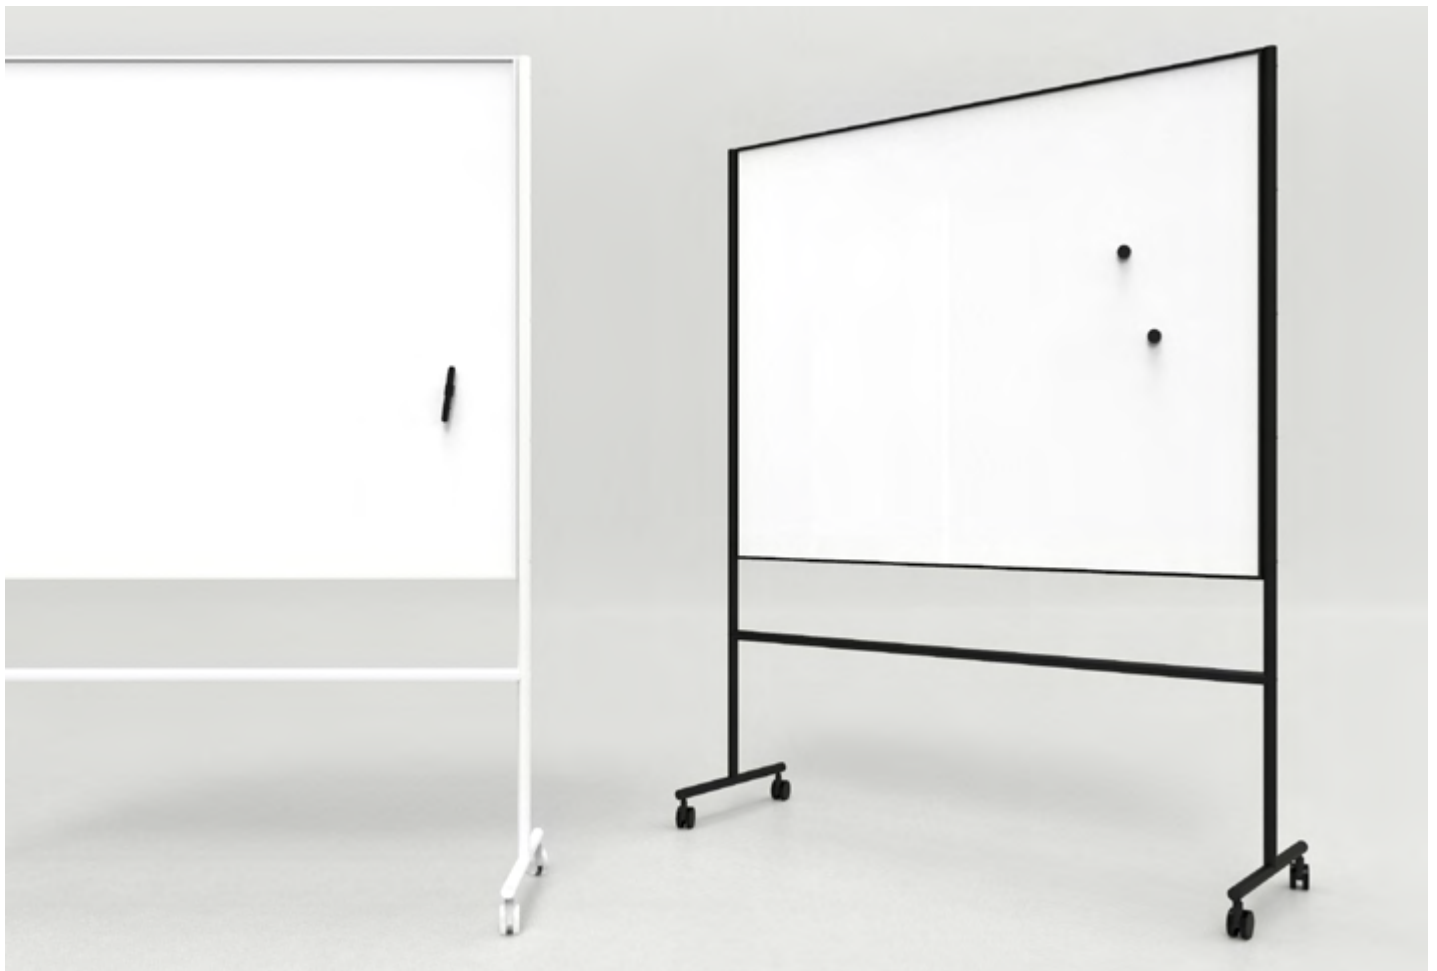

ONE DUBBELSIDIG WHITEBOARD

Dubbelsidig mobil whiteboard med två emaljerade magnetbärande skrivytor. Med sina rundade ben och markerade ram får ONE ett karaktäristiskt och tidlöst uttryck. Fyra vita eller svarta hjul, varav två låsbara. Design HALLEROED.

Emaljerad magnetbärande skrivyta
Skrivytan är Cradle to Cradle-certifierad
30 års garanti på skrivytan
Ställbara blädderblockskrokar

Artikelnummer	Benämning	Mått b x h x d mm	Pris
91043V	ONE Mobil Vit dubbelsidig	1567 x 1960 x 500 (1507 x 1207)	8 850 kr
91043S	ONE Mobil Svart dubbelsidig	1567 x 1960 x 500 (1507 x 1207)	8 850 kr
91044V	ONE Mobil Vit dubbelsidig	2067 x 1960 x 500 (2007 x 1207)	10 166 kr
91044S	ONE Mobil Svart dubbelsidig	2067 x 1960 x 500 (2007 x 1207)	10 166 kr