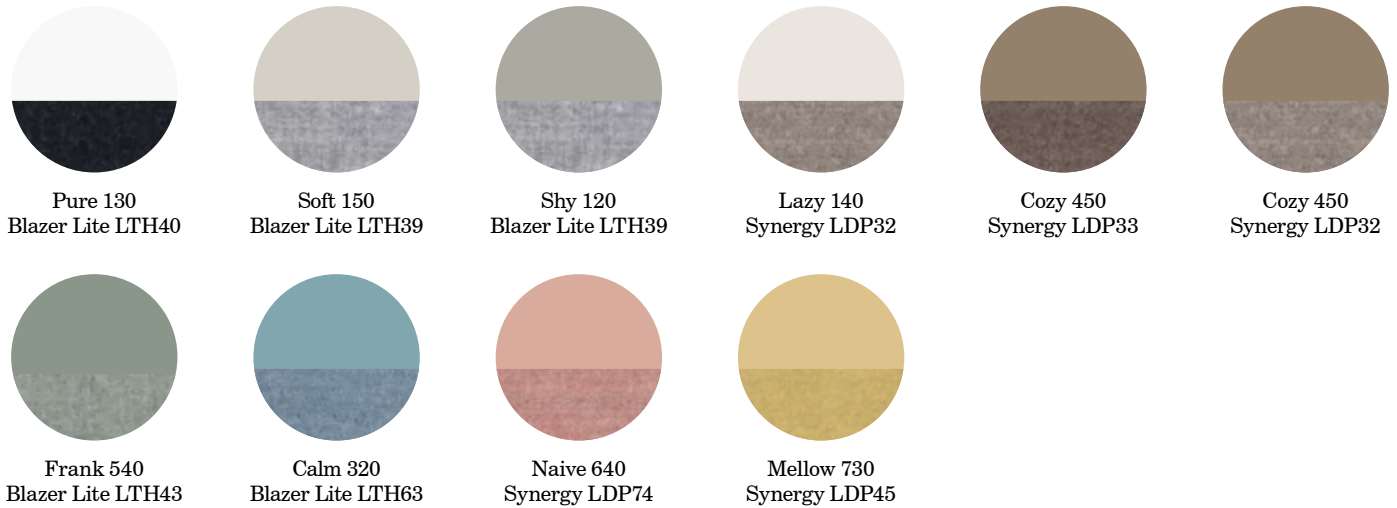

MOOD FABRIC MOBILE

Mobil skrivtavla i glas med tygklädd ljudabsorberande baksida. Mood Fabric är en mångsidig och flexibel skärm som kombinerar material och funktioner på ett naturligt sätt. Den finns två mindre modeller med heltäckande glas på framsidan och en större variant med framsida av både glas och ljudabsorberande yta. Alla modeller har ljudabsorberande fyllning och tygklädd baksida. Välj mellan flera utvalda färgkombinationer. Fötter finns i svart eller grå med matchande hjul, eller i massiv ek alternativt valnöt med svarta hjul. Alla fötter säljs separat. Design MATTI KLENELL och HALLEROED.

10 färgkombinationer
Magnetbärande skrivyta
Härdat optiskt glas
Fötter i grå, svart, ek eller valnöt
45 mm ljudabsorberande fyllning

Artikelnummer	Benämning	Mått b x h mm	Pris
70507-tyg-färg	Mood Fabric Mobile	700 x 1960	9 487 kr
70501-tyg-glas	Mood Fabric Mobile	1000 x 1960	10 335 kr
70504-tyg-glas	Mood Fabric Mobile	1500 x 1960	13 250 kr
1755	Mood Fabric Fot/Hjul-sats Grå (beställs separat)		3 013 kr
1755-S	Mood Fabric Fot/Hjul-sats Svart (beställs separat)		3 013 kr
8755	Mood Fabric Fot Ek, svarta hjul (beställs separat)		4 770 kr
6755	Mood Fabric Fot Valnöt, svarta hjul (beställs separat)		6 603 kr