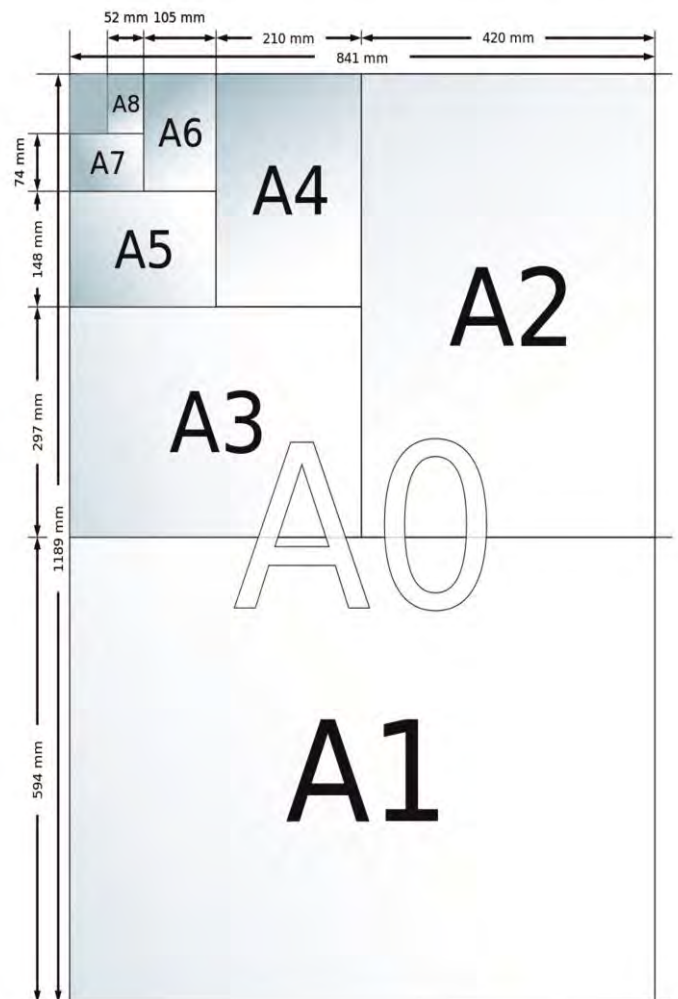

Storlekar och projiceringsformat

Format	4:3	16:9	16:10	2.35:1
Bredd i mm	Höjd i mm	Höjd i mm	Höjd i mm	Höjd i mm
1500	1125	844	938	638
1600	1200	900	1000	680
1700	1275	956	1063	723
1800	1350	1013	1125	765
1900	1425	1069	1188	808
2000	1500	1125	1250	850
2100	1575	1181	1313	893
2200	1650	1238	1375	935
2300	1725	1294	1438	978
2400	1800	1350	1500	1020
2500	1875	1406	1563	1063
2600	1950	1463	1625	1105
2700	2025	1519	1688	1148
2800	2100	1575	1750	1190
2900	2175	1631	1813	1233
3000	2250	1688	1875	1275
3100	2325	1744	1938	1318
3200	2400	1800	2000	1360
3300	2475	1856	2063	1403
3400	2550	1913	2125	1445
3500	2625	1969	2188	1488
3600	2700	2025	2250	1530
3700	2775	2081	2313	1573
3800	2850	2138	2375	1615
3900	2925	2194	2438	1658
4000	3000	2250	2500	1700
4100	3075	2306	2563	1743
4200	3150	2363	2625	1785
4300	3225	2419	2688	1828
4400	3300	2475	2750	1870
4500	3375	2531	2813	1913
4600	3450	2588	2875	1955
4700	3525	2644	2938	1998
4800	3600	2700	3000	2040
4900	3675	2756	3063	2083
5000	3750	2813	3125	2125

Storlekar i A-serien enligt ISO 216:2007