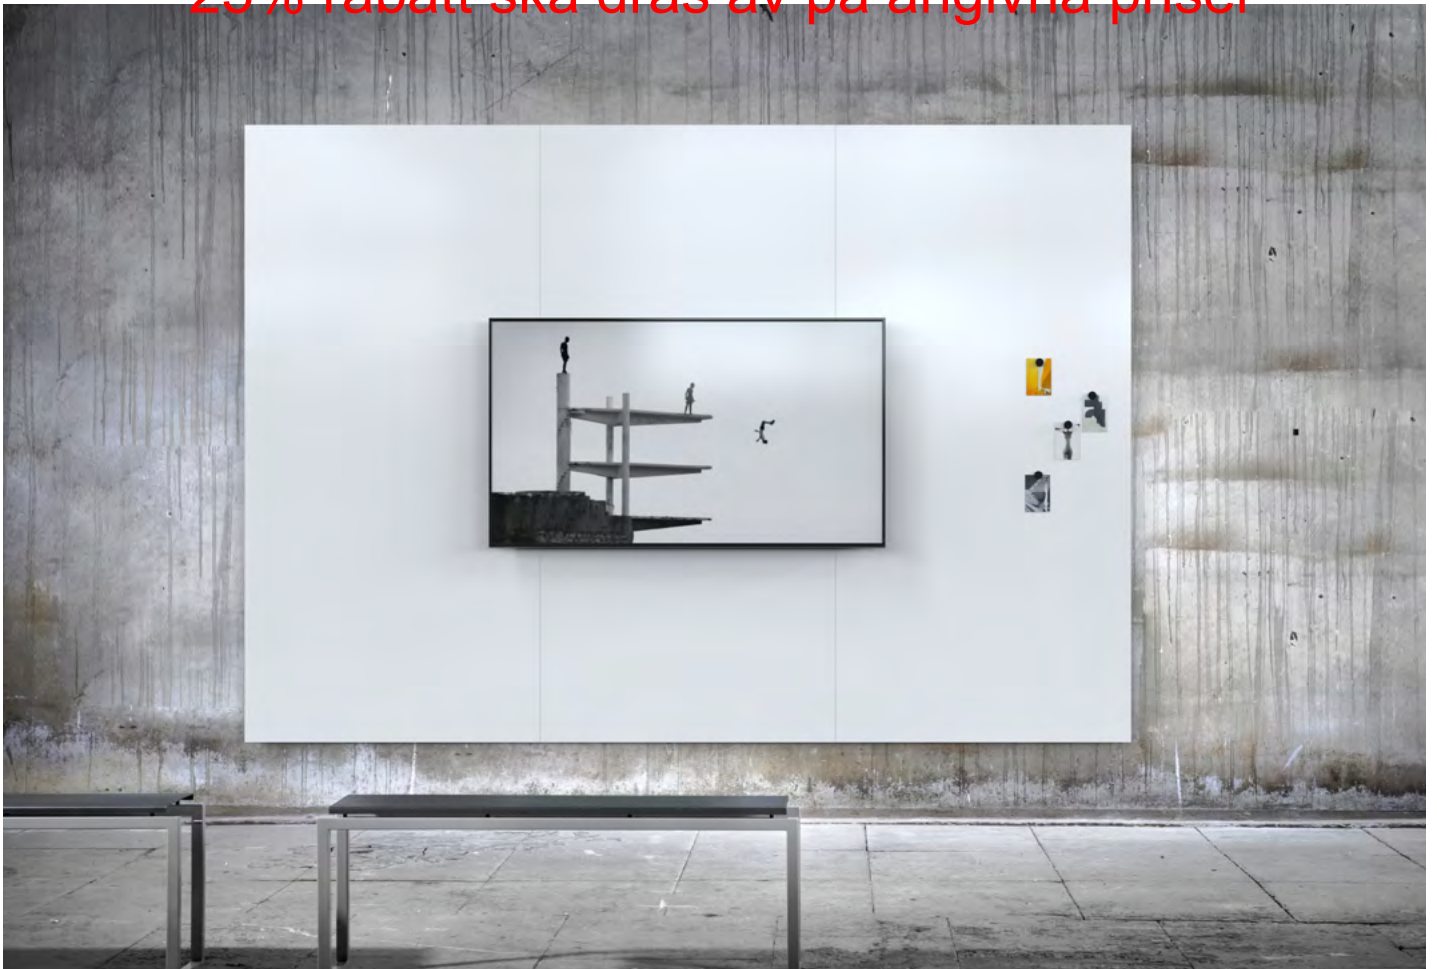

25% rabatt ska dras av på angivna priser

AIR TV

Skrivtavla med vita fasade kanter istället för en traditionell ram, förberedd för upphängning av TV-skärm. Skärmen monteras med medföljande beslag som passar till alla vanliga vesa-mått. Air TV är anpassad för dold montering av kablage.

Dolda beslag
Djup från vägg 25 mm
Emaljerad magnetbärande skrivvyta
Skrivytan är Cradle to Cradle-certifierad
30 års garanti på skrivytan

Artikelnummer	Benämning	Mått b x h mm	Pris
27828AIRZ-3-TV	Air Spaces TV, 3 tavlor	3570 x 1990	19 296 kr
27828AIRZ-5-TV	Air Spaces TV, 5 tavlor	5950 x 1990	30 688 kr
27829AIRZ-3-TV	Air Spaces TV, 3 tavlor	3570 x 2490	22 700 kr
27829AIRZ-5-TV	Air Spaces TV, 5 tavlor	5950 x 2490	36 515 kr
27830AIRZ-3-TV	Air Spaces TV, 3 tavlor	3570 x 2990	25 391 kr
27830AIRZ-5-TV	Air Spaces TV, 5 tavlor	5950 x 2990	40 989 kr

Matt, semimatt och färgade ytor +35 %