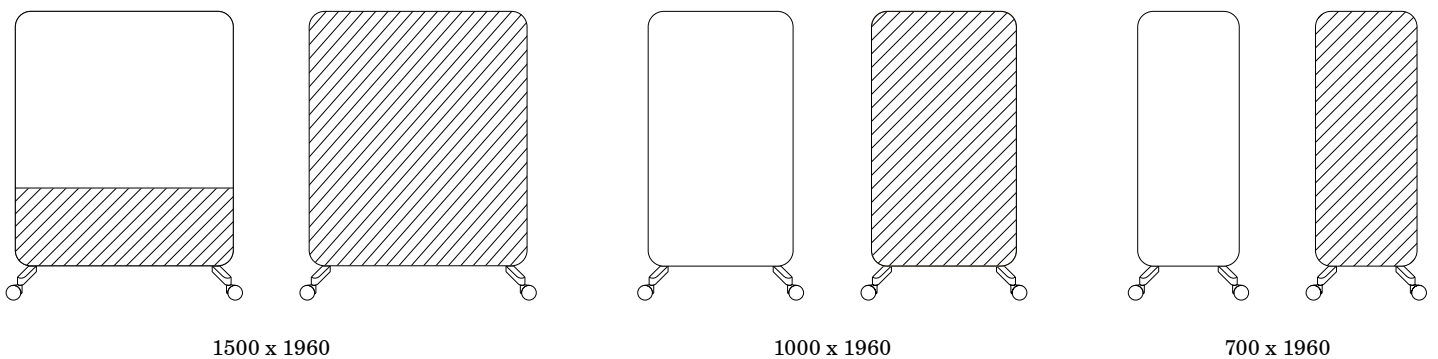

25% rabatt ska dras av på angivna priser

MOOD FABRIC MOBILE

Mobil skrivtavla i glas med tygklädd ljudabsorberande baksida. Mood Fabric är en mångsidig och flexibel skärm som kombinerar material och funktioner på ett naturligt sätt. Den finns två mindre modeller med heltäckande glas på framsidan och en större variant med framsida av både glas och ljudabsorberande yta. Alla modeller har ljudabsorberande fyllning och tygklädd baksida. Välj mellan flera utvalda färgkombinationer. Fötter finns i svart eller grå med matchande hjul, eller i massiv ek alternativt valnöt med svarta hjul. Alla fötter säljs separat. Design MATTI KLENELL och HALLEROED.

10 färgkombinationer
Magnetbärande skrivyta
Härdat optiskt glas
Fötter i grå, svart, ek eller valnöt
45 mm ljudabsorberande fyllning

Artikelnummer	Benämning	Mått b x h mm	Pris
70507-tyg-färg	Mood Fabric Mobile	700 x 1960	9 487 kr
70501-tyg-glas	Mood Fabric Mobile	1000 x 1960	10 335 kr
70504-tyg-glas	Mood Fabric Mobile	1500 x 1960	13 250 kr
1755	Mood Fabric Fot/Hjul-sats Grå (beställs separat)		3 013 kr
1755-S	Mood Fabric Fot/Hjul-sats Svart (beställs separat)		3 013 kr
8755	Mood Fabric Fot Ek, svarta hjul (beställs separat)		4 770 kr
6755	Mood Fabric Fot Valnöt, svarta hjul (beställs separat)		6 603 kr