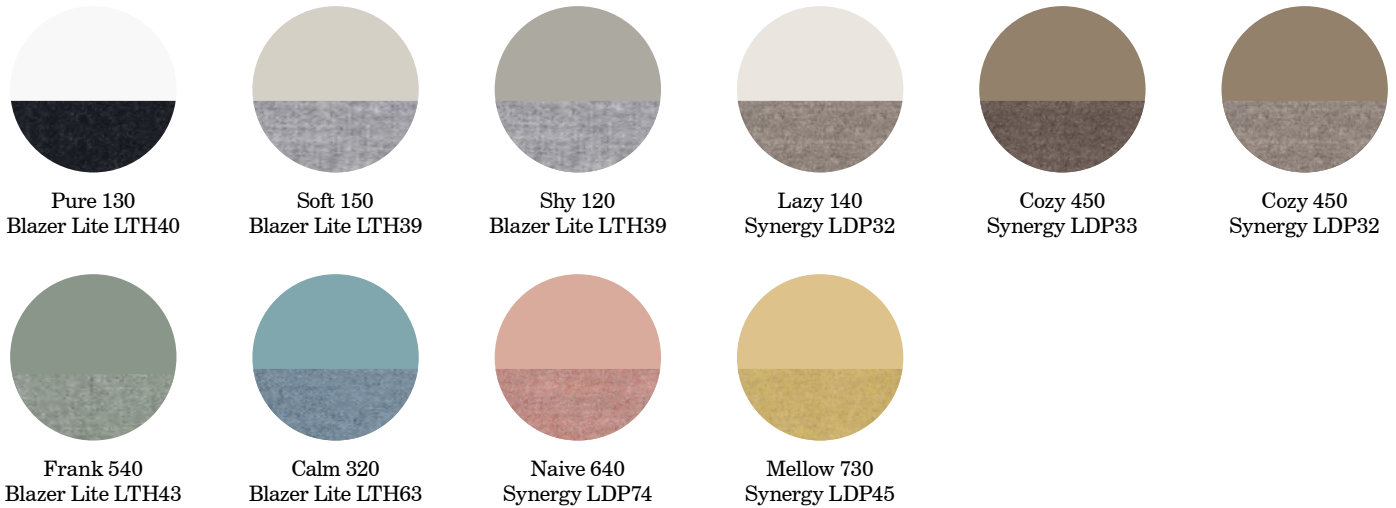

25% rabatt ska dras av på angivna priser

MOOD FABRIC MOBILE

Mobil skrivtavla i glas med tygklädd ljudabsorberande baksida. Mood Fabric är en mångsidig och flexibel skärm som kombinerar material och funktioner på ett naturligt sätt. Den finns två mindre modeller med heltäckande glas på framsidan och en större variant med framsida av både glas och ljudabsorberande yta. Alla modeller har ljudabsorberande fyllning och tygklädd baksida. Välj mellan flera utvalda färgkombinationer. Fötter finns i svart eller grå med matchande hjul, eller i massiv ek alternativt valnöt med svarta hjul. Alla fötter säljs separat. Design MATTI KLENELL och HALLEROED.

10 färgkombinationer
Magnetbärande skrivyta
Härdat optiskt glas
Fötter i grå, svart, ek eller valnöt
45 mm ljudabsorberande fyllning

Artikelnummer	Benämning	Mått b x h mm	Pris
70507-tyg-färg	Mood Fabric Mobile	700 x 1960	9 487 kr
70501-tyg-glas	Mood Fabric Mobile	1000 x 1960	10 335 kr
70504-tyg-glas	Mood Fabric Mobile	1500 x 1960	13 250 kr
1755	Mood Fabric Fot/Hjul-sats Grå (beställs separat)		3 013 kr
1755-S	Mood Fabric Fot/Hjul-sats Svart (beställs separat)		3 013 kr
8755	Mood Fabric Fot Ek, svarta hjul (beställs separat)		4 770 kr
6755	Mood Fabric Fot Valnöt, svarta hjul (beställs separat)		6 603 kr