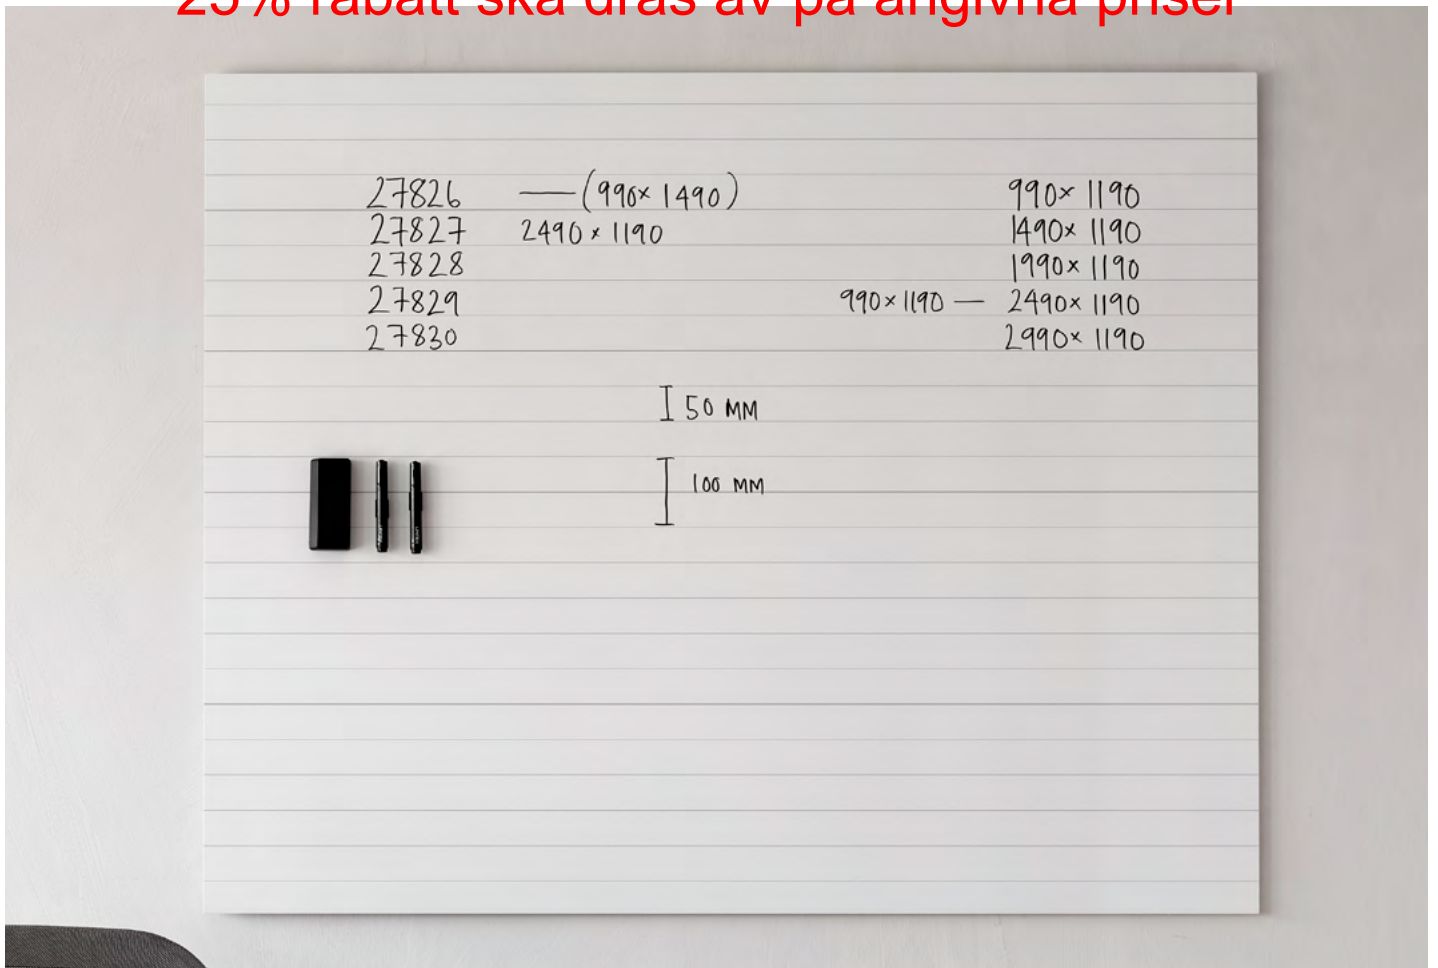

25% rabatt ska dras av på angivna priser

AIR LINES

Linjerad skrivtavla med vita fasade kanter istället för en traditionell ram, något som ger en svävande känsla på väggen. De diskreta gråa linjerna, som för tankarna till ett klassiskt skrivblock, är en del av tavlans emalj, vilket ger dem samma långa hållbarhet som den vita skrivytan.

Dolda beslag
Djup från vägg 16 mm
Emaljerad magnetbärande skrivyta
Skrivytan är Cradle to Cradle-certifierad
30 års garanti på skrivytan

Artikelnummer	Benämning	Mått b x h mm	Pris
27826AIR-LINES	Air Lines Whiteboard	990 x 1190	3 544 kr
27827AIR-LINES	Air Lines Whiteboard	1490 x 1190	4 963 kr
27828AIR-LINES	Air Lines Whiteboard	1990 x 1190	6 670 kr
27829AIR-LINES	Air Lines Whiteboard	2490 x 1190	8 227 kr
27830AIR-LINES	Air Lines Whiteboard	2990 x 1190	9 782 kr