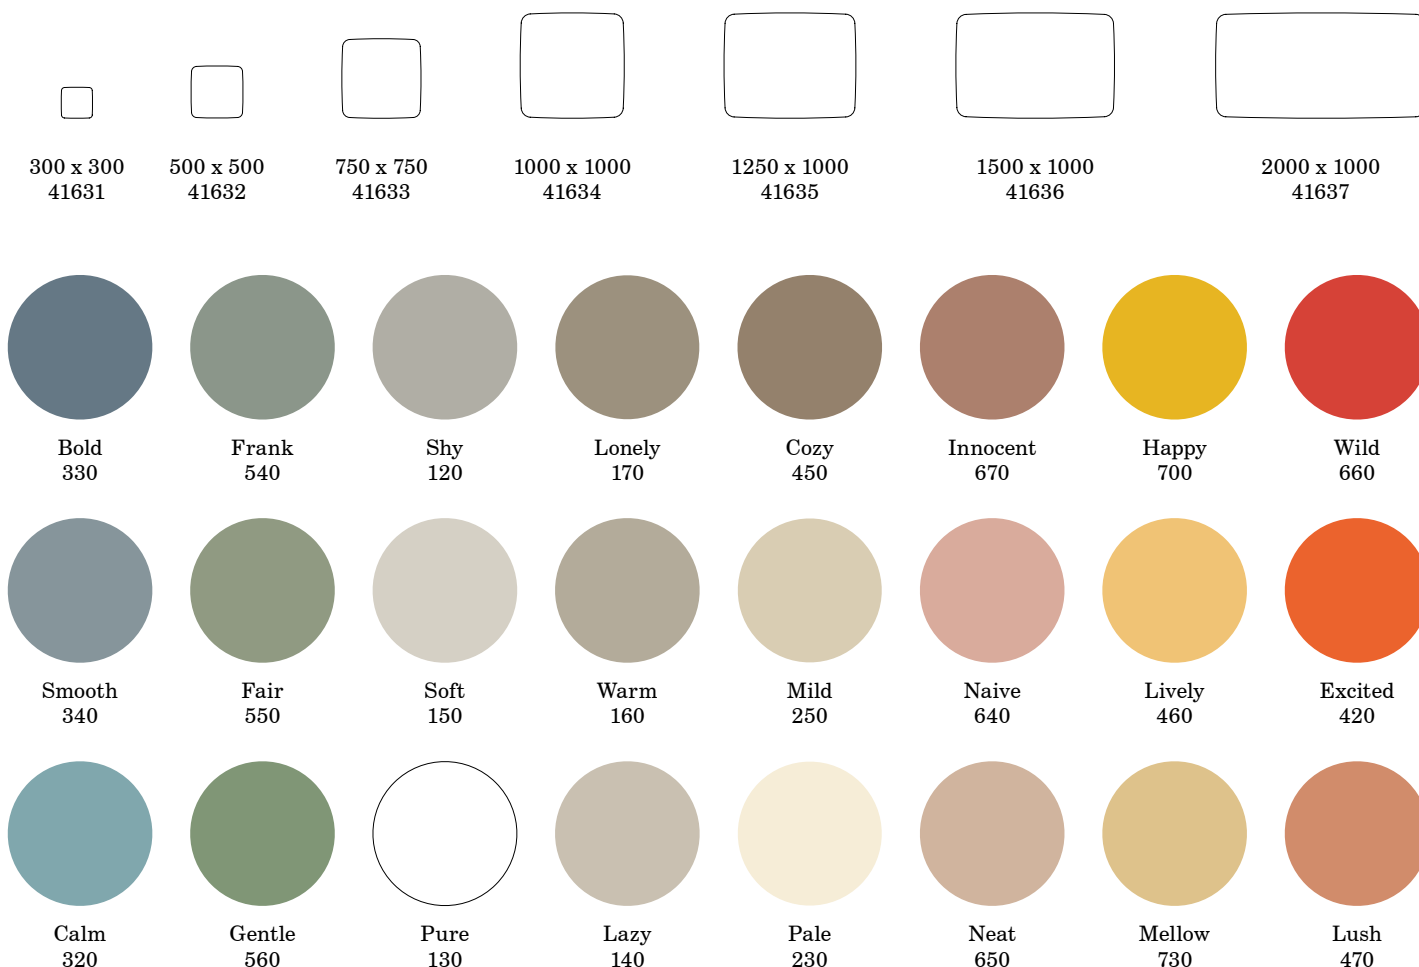

Glastavla med en unik rundad flow-form som helt saknar raka linjer, vilket ger en mjuk känsla på väggen. Tavlan är tillverkad i optiskt glas med extra låg järnhalt, vilket ger ett helt klart glas utan gröna toner. Det klara glaset ger en lyster och en exakthet i färgerna som inte kan uppnås med ett vanligt standardglas. Tavlan kan beställas i alla våra 24 utvalda färger. Design HALLEROED.

24 standardfärger
Magnetbärande
Dolda beslag
Djup från vägg 12 mm
Optiskt glas

Artikelnummer	Benämning	Mått b x h mm	Pris
41631-färgkod	Flow Wall	300 x 300	939 kr
41632-färgkod	Flow Wall	500 x 500	1 407 kr
41633-färgkod	Flow Wall	750 x 750	2 502 kr
41634-färgkod	Flow Wall	1000 x 1000	4 592 kr
41635-färgkod	Flow Wall	1250 x 1000	5 483 kr
41636-färgkod	Flow Wall	1500 x 1000	6 352 kr
41637-färgkod	Flow Wall	2000 x 1000	7 822 kr

Övriga färger offereras