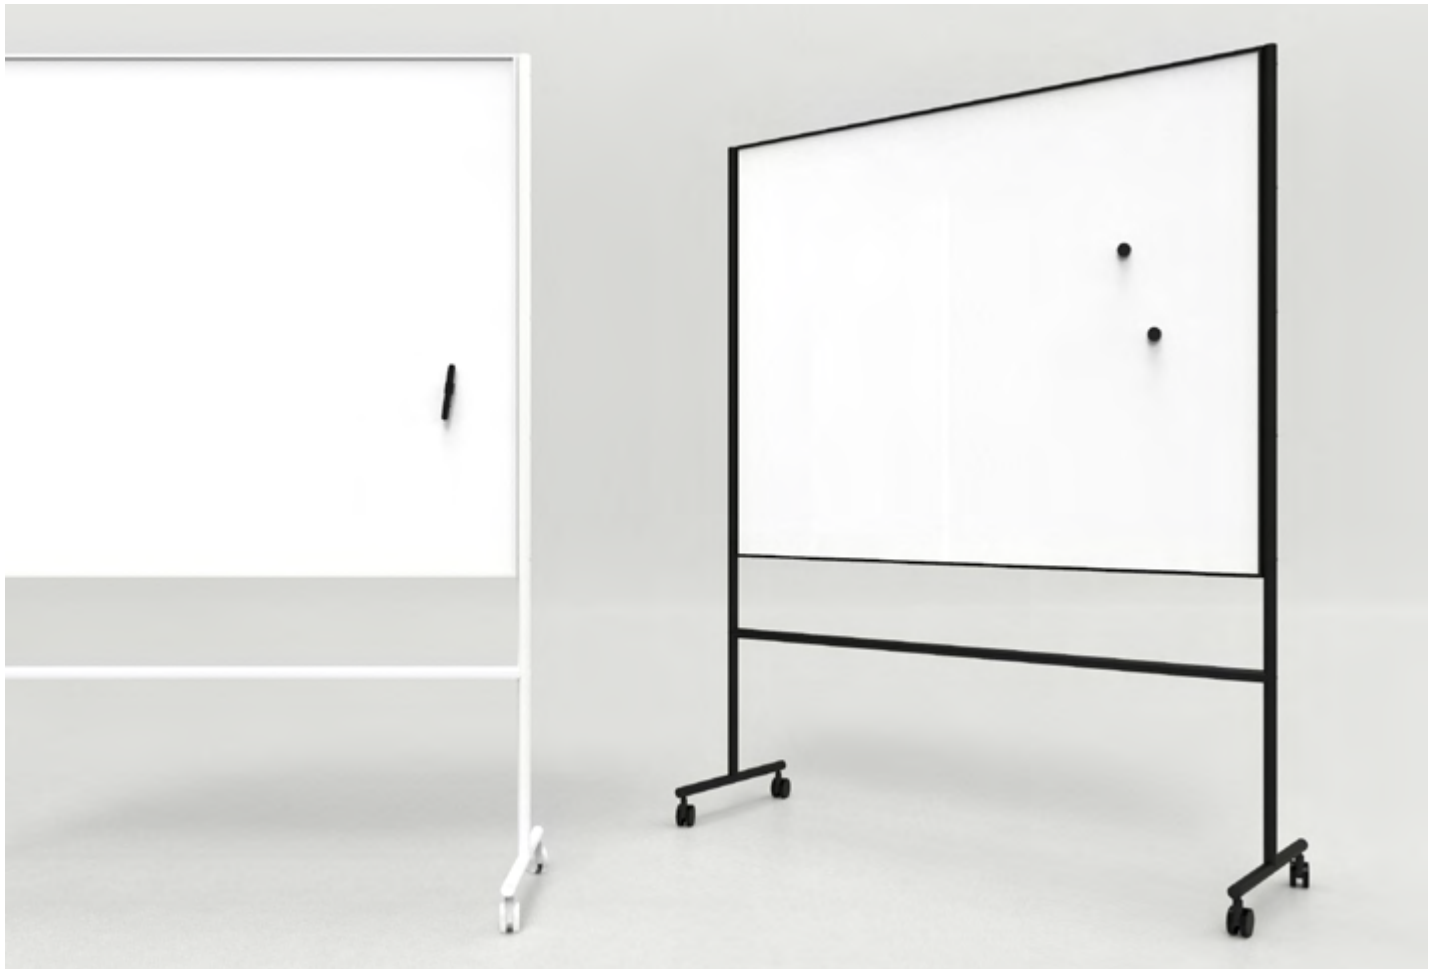

707 x 1960 x 500

1507 x 1960 x 500

2007 x 1960 x 500

#### ONE DUBBELSIDIG WHITEBOARD

Dubbelsidig mobil whiteboard med två emaljerade magnetbärande skrivytor. Med sina rundade ben och markerade ram får ONE ett karaktäristiskt och tidlöst uttryck. Fyra vita eller svarta hjul, varav två låsbara. Design HALLEROED.