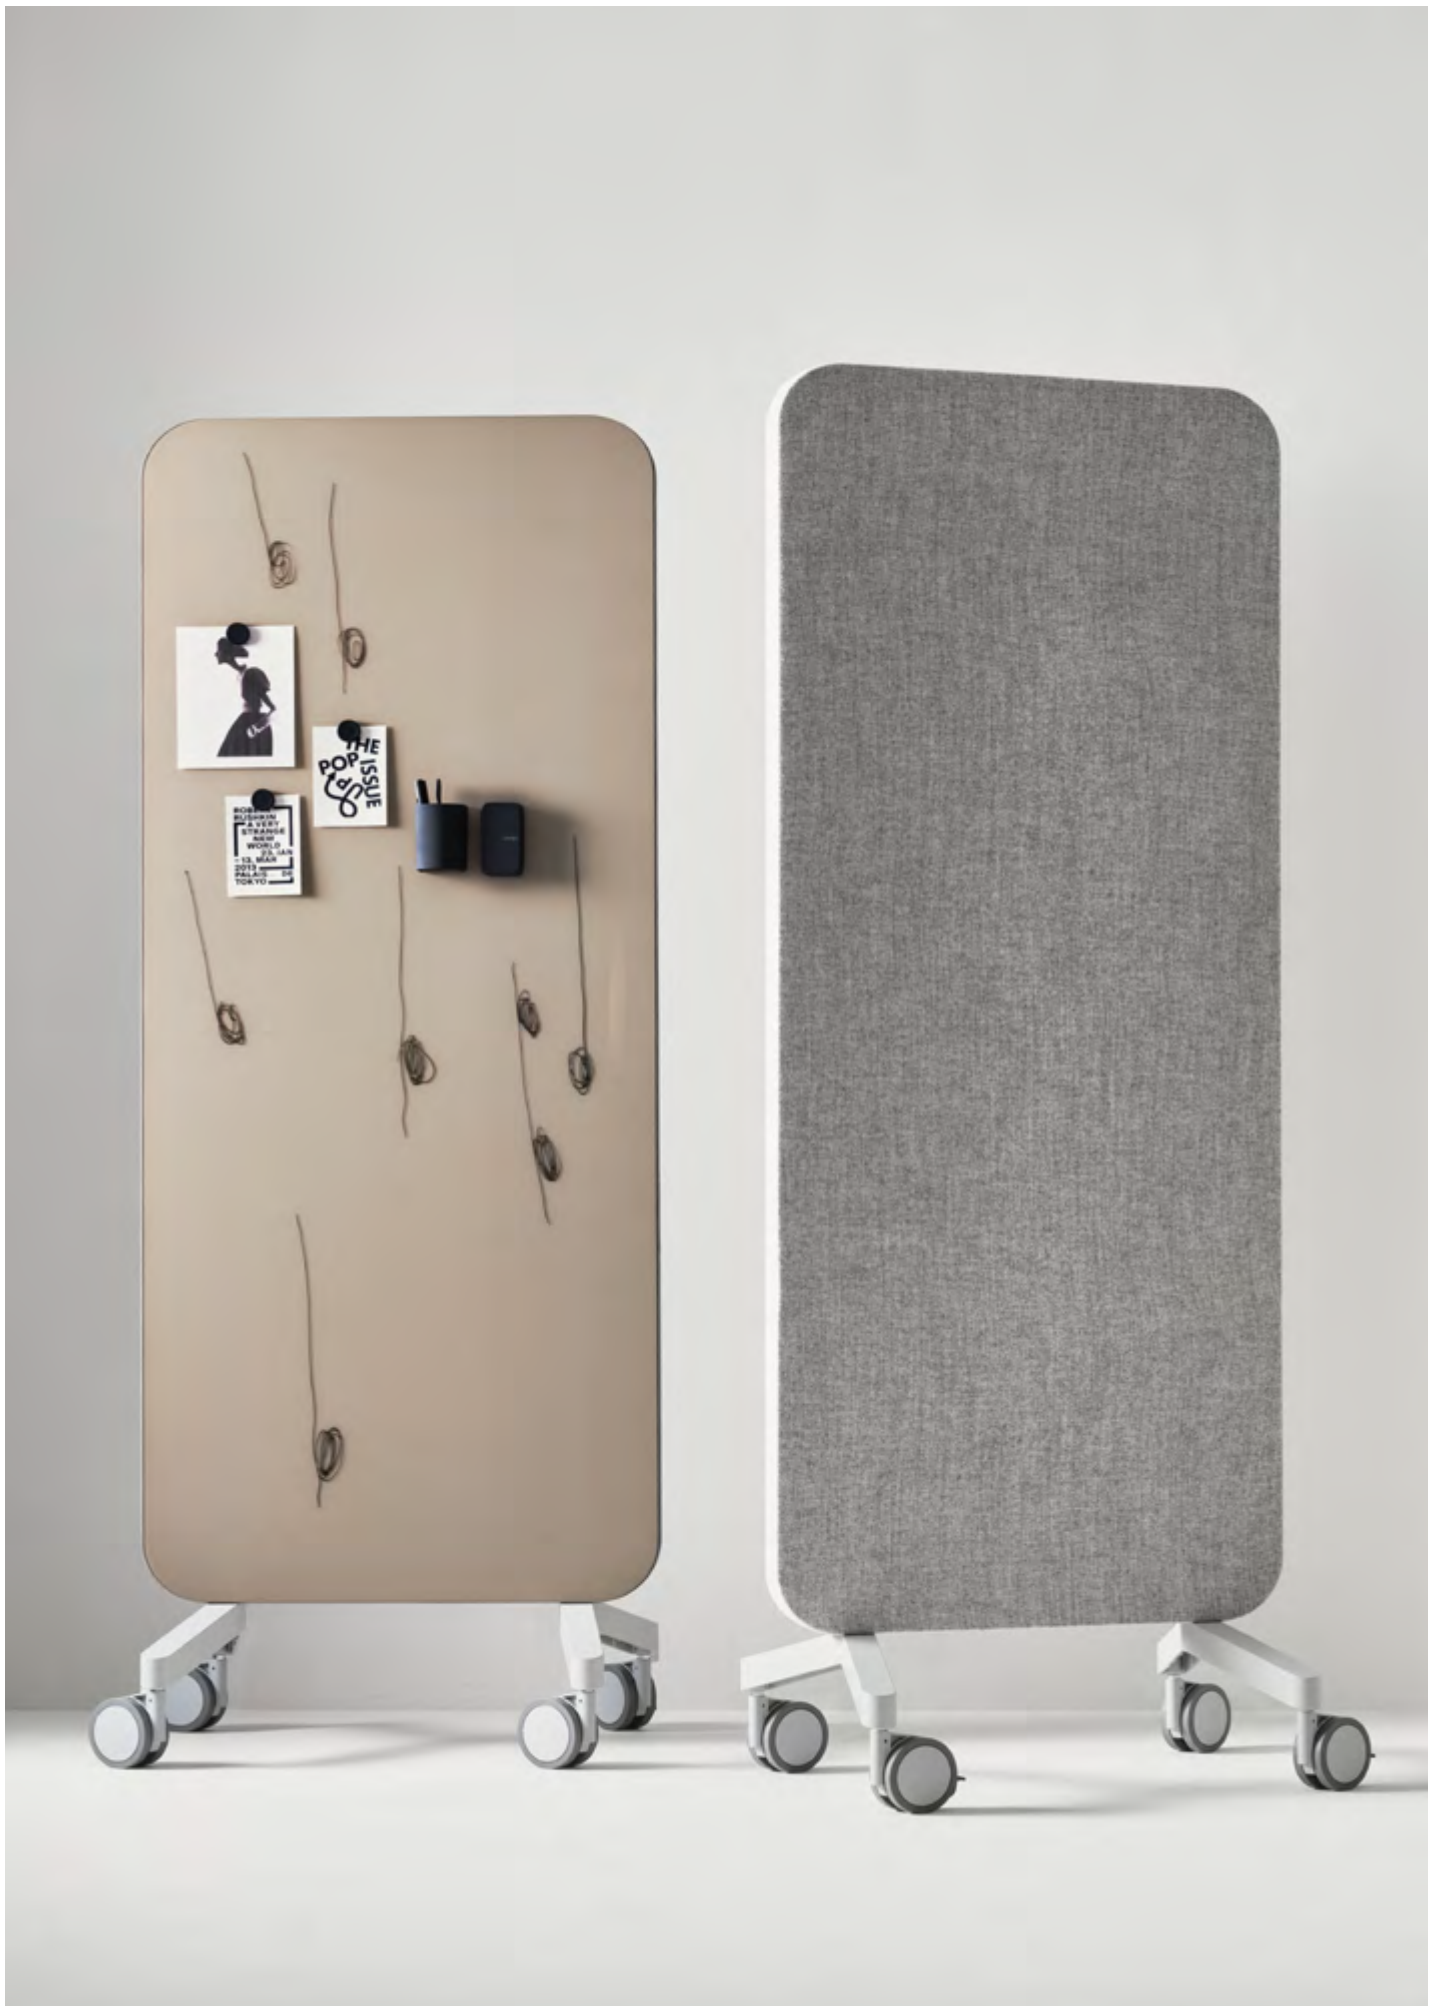

## MOOD FABRIC MOBILE

Mobil skrivtavla i glas med tygklädd ljudabsorberande baksida. Mood Fabric är en mångsidig och flexibel skärm som kombinerar material och funktioner på ett naturligt sätt. Den finns två mindre modeller med heltäckande glas på framsidan och en större variant med framsida av både glas och ljudabsorberande yta. Alla modeller har ljudabsorberande fyllning och tygklädd baksida. Välj mellan flera utvalda färgkombinationer. Fötter finns i svart eller grå med matchande hjul, eller i massiv ek alternativt valnöt med svarta hjul. Alla fötter säljs separat. Design MATTI KLENELL och HALLEROED.