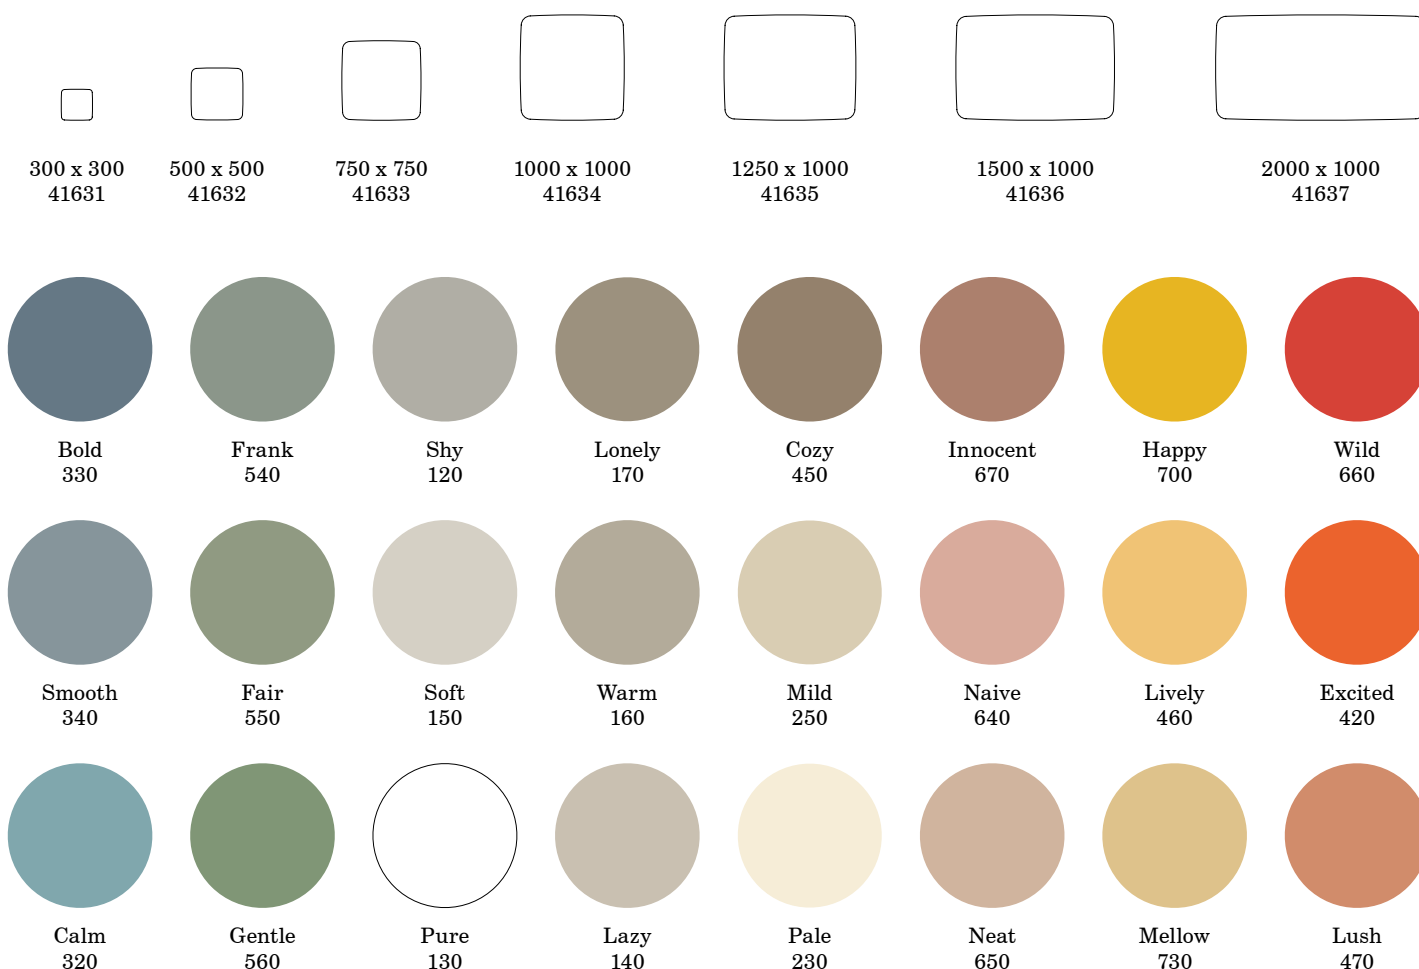

FLOW WALL

Glastavla med en unik rundad flow-form som helt saknar raka linjer, vilket ger en mjuk känsla på väggen. Tavlan är tillverkad i optiskt glas med extra låg järnhalt, vilket ger ett helt klart glas utan gröna toner. Det klara glaset ger en lyster och en exakthet i färgerna som inte kan uppnås med ett vanligt standardglas. Tavlan kan beställas i alla våra 24 utvalda färger. Design HALLEROED.

24 standardfärger
Magnetbärande
Dolda beslag
Djup från vägg 12 mm
Optiskt glas

Artikelnummer	Benämning	Mått b x h mm	Pris
41631-färgkod	Flow Wall	300 x 300	939 kr
41632-färgkod	Flow Wall	500 x 500	1 407 kr
41633-färgkod	Flow Wall	750 x 750	2 502 kr
41634-färgkod	Flow Wall	1000 x 1000	4 592 kr
41635-färgkod	Flow Wall	1250 x 1000	5 483 kr
41636-färgkod	Flow Wall	1500 x 1000	6 352 kr
41637-färgkod	Flow Wall	2000 x 1000	7 822 kr

Övriga färger offereras