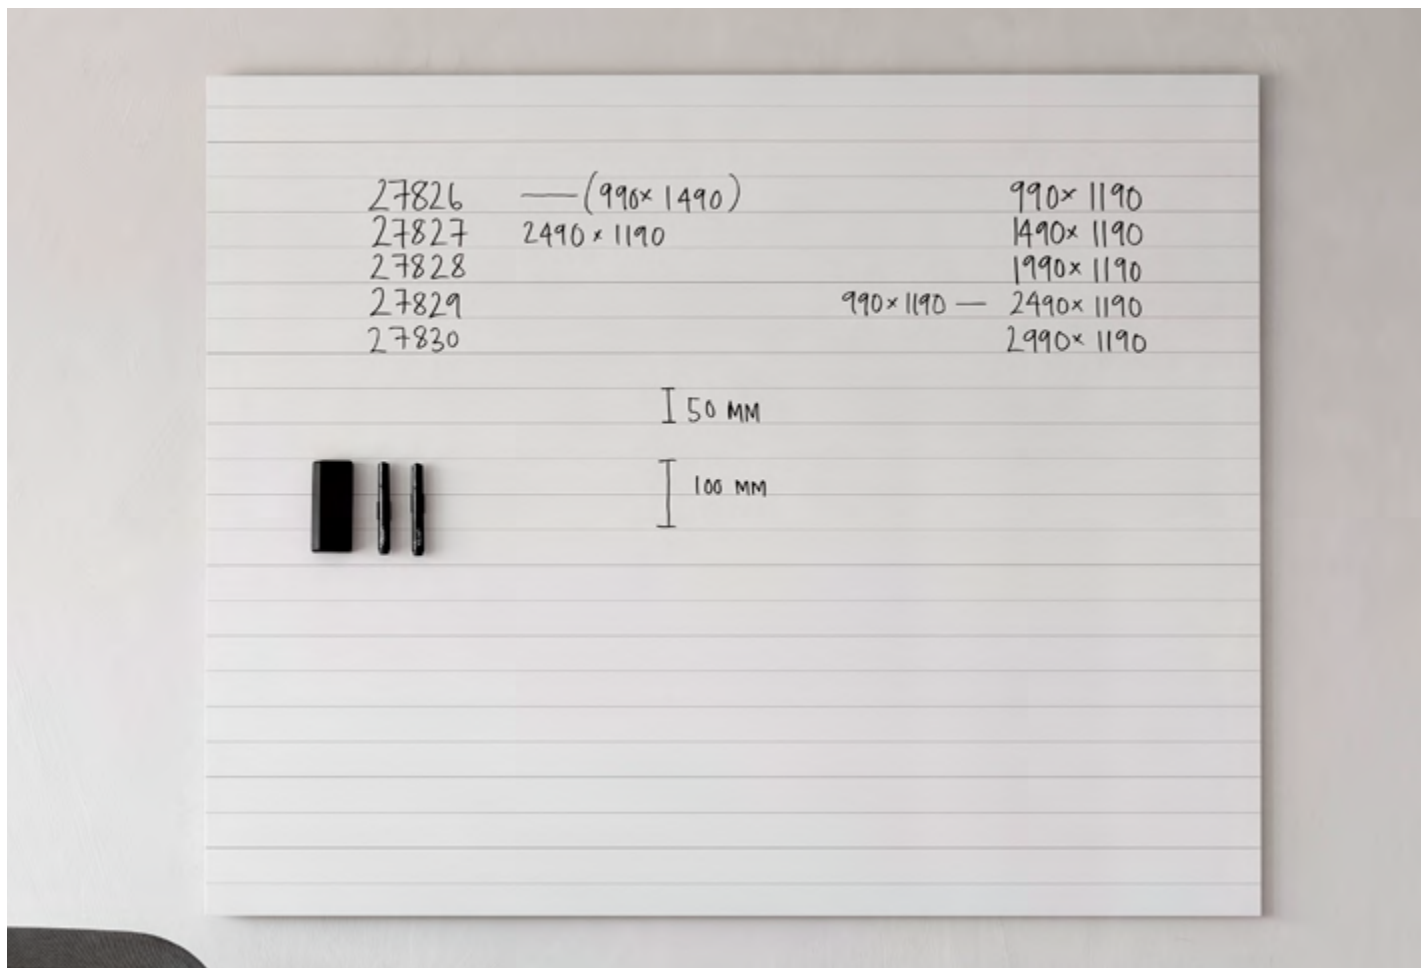

AIR LINES

Linjerad skrivtavla med vita fasade kanter istället för en traditionell ram, något som ger en svävande känsla på väggen. De diskreta gråa linjerna, som för tankarna till ett klassiskt skrivblock, är en del av tavlans emalj, vilket ger dem samma långa hållbarhet som den vita skrivytan.

Dolda beslag
Djup från vägg 16 mm
Emaljerad magnetbärande skrivyta
Skrivytan är Cradle to Cradle-certifierad
30 års garanti på skrivytan

Artikelnummer	Benämning	Mått b x h mm	Pris
27826AIR-LINES	Air Lines Whiteboard	990 x 1190	3 544 kr
27827AIR-LINES	Air Lines Whiteboard	1490 x 1190	4 963 kr
27828AIR-LINES	Air Lines Whiteboard	1990 x 1190	6 670 kr
27829AIR-LINES	Air Lines Whiteboard	2490 x 1190	8 227 kr
27830AIR-LINES	Air Lines Whiteboard	2990 x 1190	9 782 kr