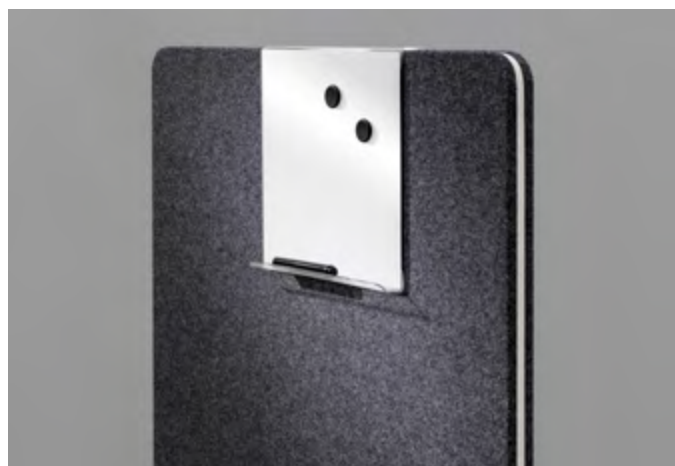

EDGE TILLBEHÖR

Artikelnummer	Benämning	Mått b x h mm	Pris
1588-färgkod	Glastavla Mood Edge Golv	300 x 300	1 100 kr
1589-färgkod	Glastavla Mood Edge Golv	500 x 500	1 841 kr
1587-färgkod	Glastavla Mood Edge Bord	300 x 300	1 100 kr