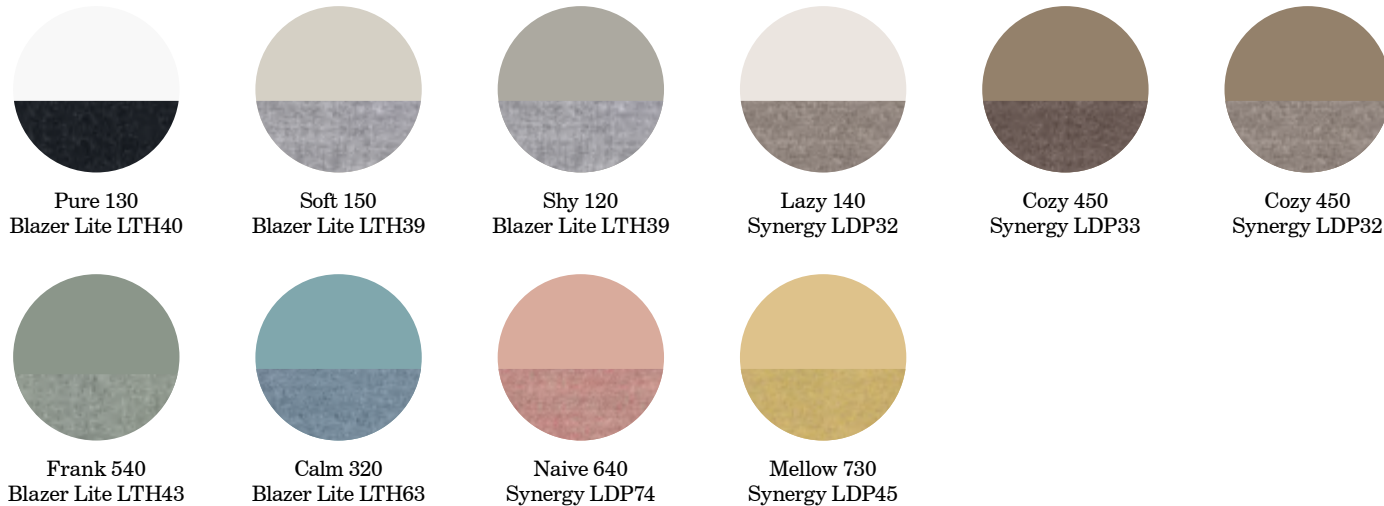

MOOD FABRIC MOBILE

Mobil skrivtavla i glas med tygklädd ljudabsorberande baksida. Mood Fabric är en mångsidig och flexibel skärm som kombinerar material och funktioner på ett naturligt sätt. Den finns två mindre modeller med heltäckande glas på framsidan och en större variant med framsida av både glas och ljudabsorberande yta. Alla modeller har ljudabsorberande fyllning och tygklädd baksida. Välj mellan flera utvalda färgkombinationer. Fötter finns i svart eller grå med matchande hjul, eller i massiv ek alternativt valnöt med svarta hjul. Alla fötter säljs separat. Design MATTI KLENELL och HALLEROED.

10 färgkombinationer
Magnetbärande skrivyta
Härdat optiskt glas
Fötter i grå, svart, ek eller valnöt
45 mm ljudabsorberande fyllning

Artikelnummer	Benämning	Mått b x h mm	Pris
70507-tyg-färg	Mood Fabric Mobile	700 x 1960	9 487 kr
70501-tyg-glas	Mood Fabric Mobile	1000 x 1960	10 335 kr
70504-tyg-glas	Mood Fabric Mobile	1500 x 1960	13 250 kr
1755	Mood Fabric Fot/Hjul-sats Grå (beställs separat)		3 013 kr
1755-S	Mood Fabric Fot/Hjul-sats Svart (beställs separat)		3 013 kr
8755	Mood Fabric Fot Ek, svarta hjul (beställs separat)		4 770 kr
6755	Mood Fabric Fot Valnöt, svarta hjul (beställs separat)		6 603 kr