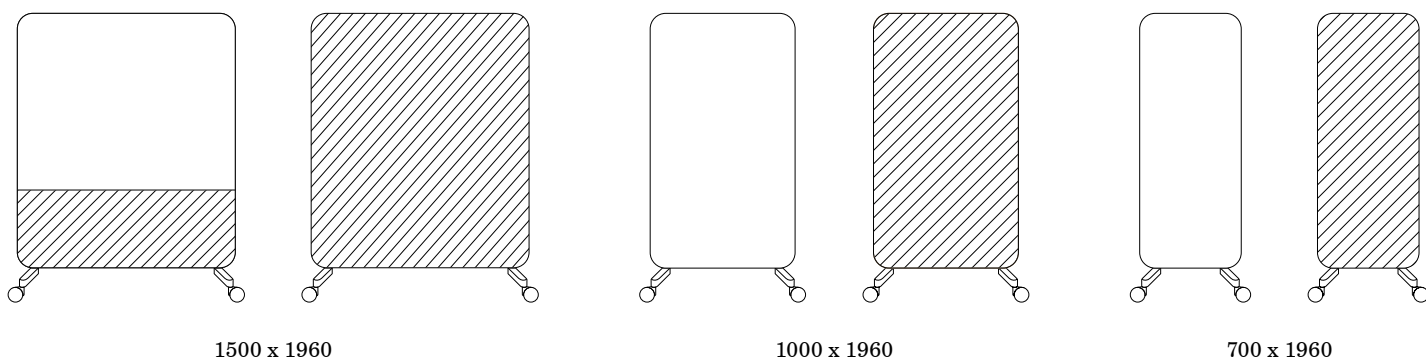

MOOD FABRIC MOBILE

Mobil skrivtavla i glas med tygklädd ljudabsorberande baksida. Mood Fabric är en mångsidig och flexibel skärm som kombinerar material och funktioner på ett naturligt sätt. Den finns två mindre modeller med heltäckande glas på framsidan och en större variant med framsida av både glas och ljudabsorberande yta. Alla modeller har ljudabsorberande fyllning och tygklädd baksida. Välj mellan flera utvalda färgkombinationer. Fötter finns i svart eller grå med matchande hjul, eller i massiv ek alternativt valnöt med svarta hjul. Alla fötter säljs separat. Design MATTI KLENELL och HALLEROED.

10 färgkombinationer
Magnetbärande skrivyta
Härdat optiskt glas
Fötter i grå, svart, ek eller valnöt
45 mm ljudabsorberande fyllning

Artikelnummer	Benämning	Mått b x h mm	Pris
70507-tyg-färg	Mood Fabric Mobile	700 x 1960	9 487 kr
70501-tyg-glas	Mood Fabric Mobile	1000 x 1960	10 335 kr
70504-tyg-glas	Mood Fabric Mobile	1500 x 1960	13 250 kr
1755	Mood Fabric Fot/Hjul-sats Grå (beställs separat)		3 013 kr
1755-S	Mood Fabric Fot/Hjul-sats Svart (beställs separat)		3 013 kr
8755	Mood Fabric Fot Ek, svarta hjul (beställs separat)		4 770 kr
6755	Mood Fabric Fot Valnöt, svarta hjul (beställs separat)		6 603 kr