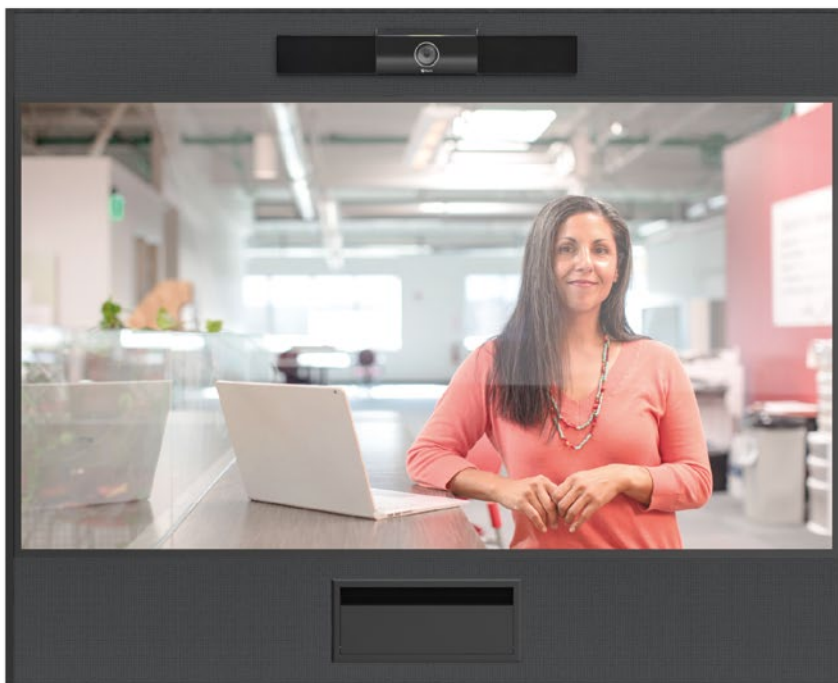

MeetingFrame X-Line Custom Shop