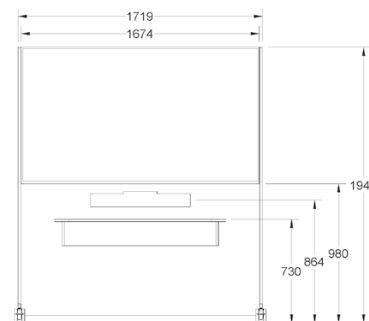

*Mobile X-Line Lounge
för Sony BZ40 75"*