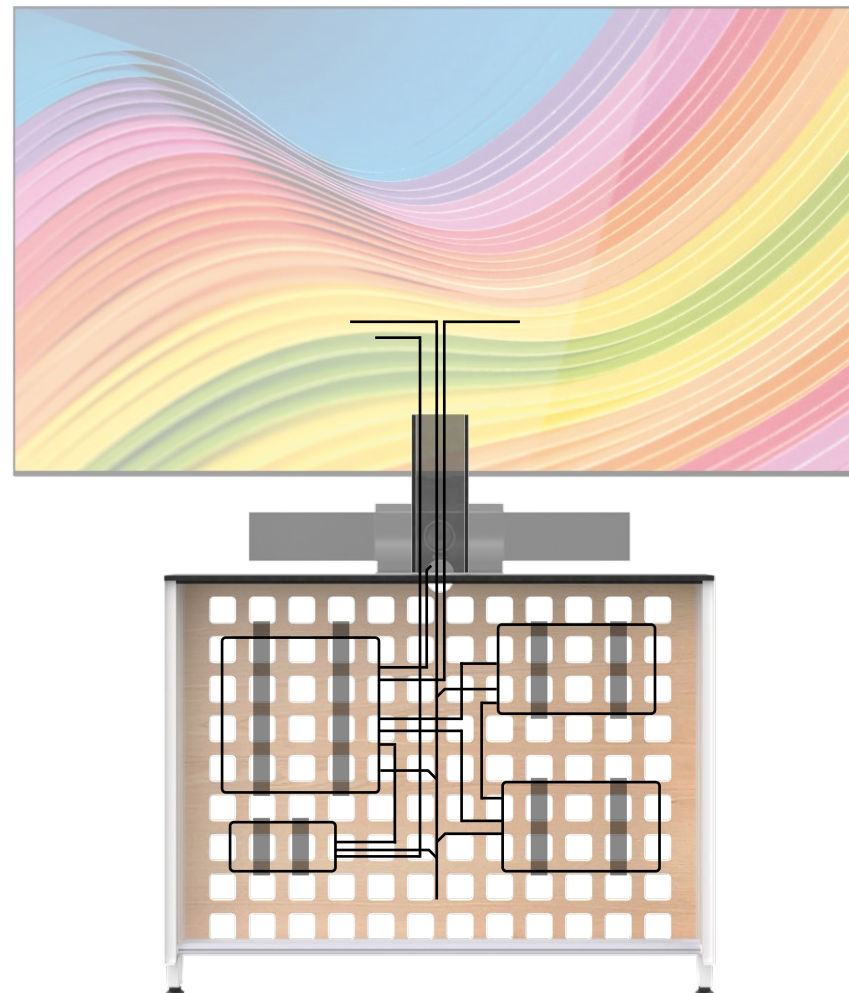

Som alla tekniker vet så är det ändå bakom de fina frontarna som allt det tekniska ska installeras och organiseras. Det är oftast en dator, en switch, några nätadaptrar, en hub, lite AV-teknik och ytterligare något fantastiskt som kanske inte ens är uppfunnet vid tiden för ursprungsprojekteringen, men som en dag kommer att

behöva få plats. Ofta tillsammans med många meter kabel av olika sorter. För att det ska bli driftsäkert och lättservat så krävs det att installationsutrymmet finns och att det är smart utformat för att allt det där vi vill slippa se, men ändå behöver. Det utrymmet finns i FlexPanel.

20 % rabatt ska dras av på angivna priser.