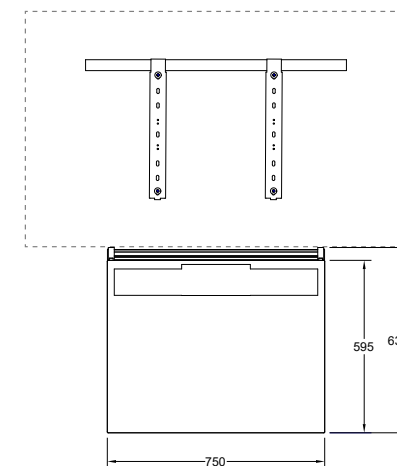

för Poly Studio, display $\geq 55''$

MeetingPanel Max

Djup: 115. Bredd och höjd enligt ritningarna nedan.

Teknik som tillval

För att du skall få en komplett funktion så kan du behöva kompletterande produkter såsom display, videobar och anslutningsteknik. Om du inte har befintliga produkter så hjälper vi dig gärna med rådgivning.

Svart / Mörkt standardtyg

för Poly Studio, display $< 55''$	49740	14 000 kr
för Poly Studio, display $\geq 55''$	49741	14 000 kr
för Logitech MeetUp, display $< 55''$	49742	14 000 kr
för Logitech MeetUp, display $\geq 55''$	49743	14 000 kr
utan kamera, display $< 55''$	49744	14 000 kr
utan kamera, display $\geq 55''$	49745	14 000 kr

Vitt / Ljust standardtyg

för Poly Studio, display $< 55''$	49746	14 000 kr
för Poly Studio, display $\geq 55''$	49747	14 000 kr
för Logitech MeetUp, display $< 55''$	49748	14 000 kr
för Logitech MeetUp, display $\geq 55''$	49749	14 000 kr
utan kamera, display $< 55''$	49750	14 000 kr
utan kamera, display $\geq 55''$	49751	14 000 kr

20 % rabatt ska dras av på angivna priser.