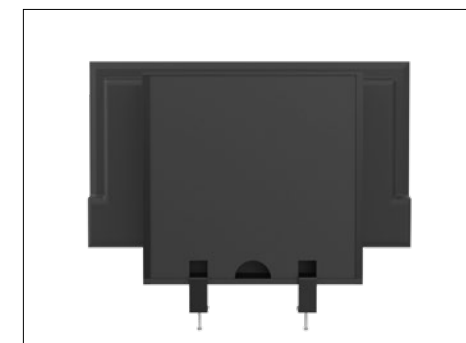

20 % rabatt ska dras av på angivna priser.