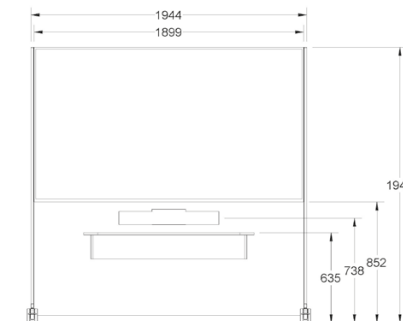

*Mobile X-Line Lounge
för Sony BZ40 85"*