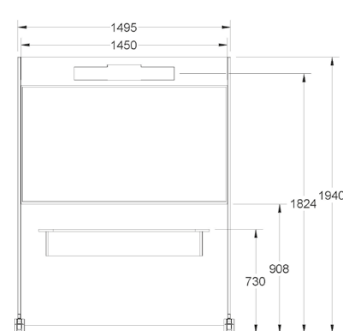

Djup: 124mm.
Den totala bredden på produkten kommer bli cirka 43 mm bredare än displayen du vill ha monterad i. Höjden blir cirka 520 mm större än displayens höjd.

Whiteboardmodulerna bygger vi så att de passar din MeetingFrame i höjd. På bredden blir de lika stora som din MeetingFrame eller mindre beroende på önskemål.

valt. Generellt så gäller att en Mobile är 1940mm hög och att en MeetingWall är 1960mm hög. Connectohyllan placeras, så långt det är möjligt beroende på displayens storlek, på en Mobile X-Line på standardhöjden 730mm från golvet. På en MeetingWall X-Line är motsvarande standardhöjd 750mm från golvet.

Vid displaystorlekar större än 75" placeras videobaren i en egen skiva ovanför displayen. Detta designalternativ kallas för "Executive" och är ett säkert kort i traditionella mötesrum där ni sitter upprätt.

*Mobile X-Line Standard
för Sony BZ40 55"*

*Mobile X-Line Standard
för Sony BZ40 65"*

*Mobile X-Line Lounge
för Sony BZ40 75"*

*Mobile X-Line Lounge
för Sony BZ40 85"*

*Mobile X-Line Lounge
för Sony BZ40 100"*