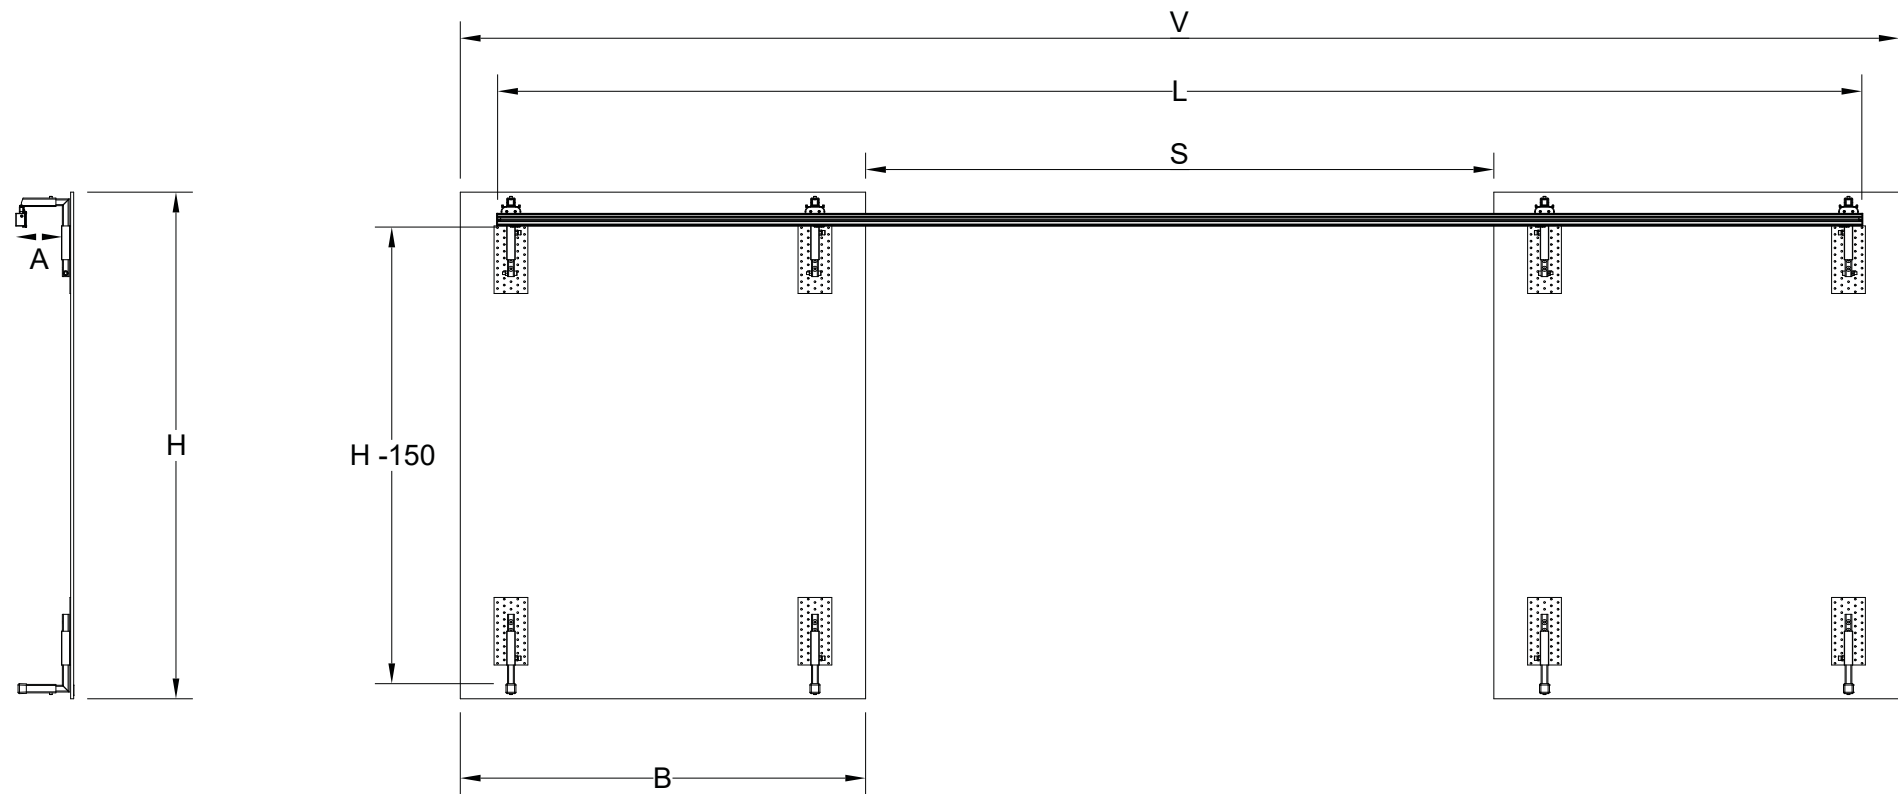

Planera för framgång

Så här planerar du så att du beställer rätt FlexWall Conference:

I ritningen ovan kan du placera in dina mått.

H är höjden på skrivtavelpanelerna. Som standard finns de i höjderna 1200 eller 1500mm men kan fås i en annan höjd med ett kaptillägg. Den aktiva höjden, där du kan placera saker på väggen, är den mellan AV-listens undersida och stödfötternas ovsida. Den är 150mm mindre än skrivtavelpanelernas höjd. Om du väljer skrivtavelpaneler som är 1200mm höga så kan alltså en display och en videobar få plats på väggen

bakom så länge deras kombinerade höjd understiger 1050mm.

B är skrivtavelpanelernas bredd. Som standard finns de i bredderna 1000, 1200 och 1500mm men de kan fås i en annan bredd med ett kaptillägg.

För att två stycken skrivtavlor ska dölja en display helt och hållet så behöver de förstås tillsammans vara bredare än displayen. För att skrivtavlor ska kunna skjutas undan så långt att hela displayen syns (S) så behöver väggen (V) där allt ska monteras vara minst lika bred som displayens och skrivtavloras sammanlagda bredd. AV-listen (L) kan vara 220mm

kortare än väggens totala bredd eller, 110mm kortare än den längd du vill begränsa den totala slaglängden till på någon av sidorna.

Det aktiva djupet (A), måttet mellan väggen och insidan av beslagen som håller skrivtavelpanelerna, är 130mm.

Mellan väggen och skrivtavelpanelernas insida är det ytterligare 30mm.

Det betyder att i princip alla displayer och videobars på marknaden får plats bakom tavlor. Men om det skulle behövas så är beslagen ställbara i djupled ända upp till 182mm, aktivt mått.

Sammanfattningsvis: Kontrollera den sammanlagda höjden och djupet på det du vill dölja bakom skrivtavelpanelerna. Välj därefter om du vill ha 1200 eller 1500mm höga tavlor eller ett specialmått. Kom ihåg att 150mm av höjden går åt till beslag, lister och fötter.

Kontrollera bredden på det du vill dölja bakom skrivtavelpanelerna och välj skrivtavelpaneler som är mer än hälften så stora som det.

Kontrollera att det finns tillräckligt utrymme på sidorna så att tavlor får plats när de skjuts isär.

20 % rabatt ska dras av på angivna priser.