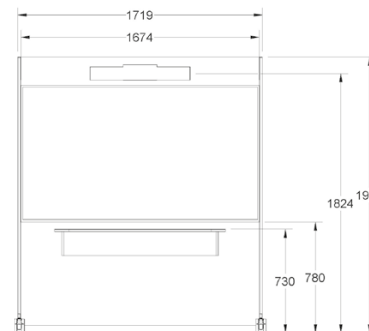

*Mobile X-Line Executive
för Sony BZ40 75"*

20 % rabatt ska dras av på angivna priser.