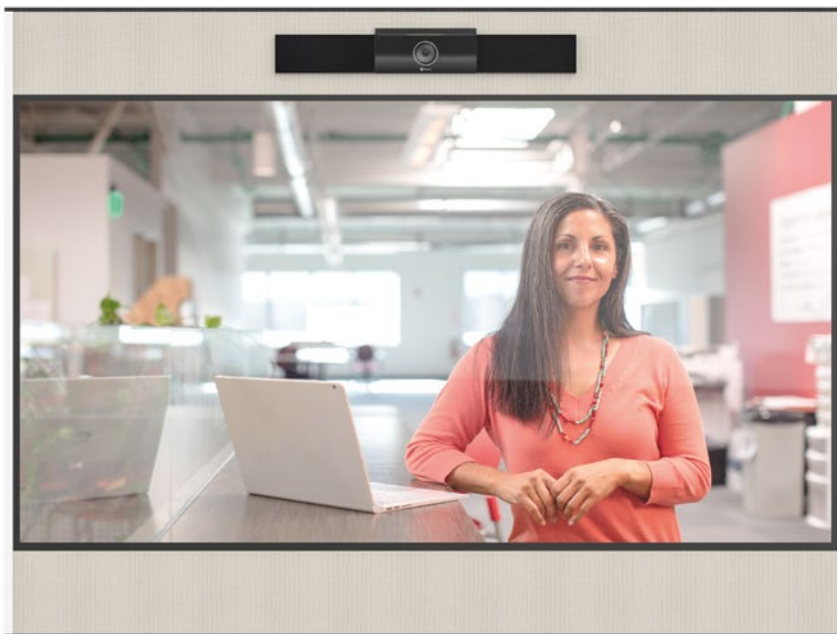

MeetingFrame Classic Custom Shop