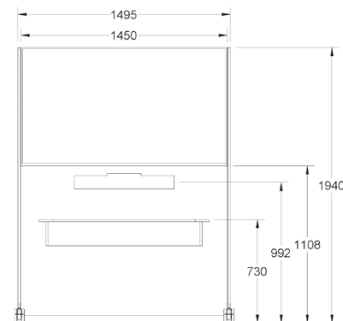

*Mobile X-Line Standard
för Sony BZ40 65"*