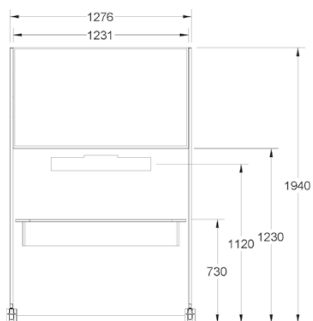

Designalternativen

Det finns tre stycken designalternativ. Det är displayens storlek som avgör vilka designalternativ som är tillgängliga. Nedan har vi lagt upp några exempel med Mobile X-Line för att förklara principen. Exempelen är anpassade efter displayen Sony BZ40 i några olika storlekar men just era möbler byggs naturligtvis för att passa de displayer som just ni har

valt. Generellt så gäller att en Mobile är 1940mm hög och att en MeetingWall är 1960mm hög. Connectohyllan placeras, så långt det är möjligt beroende på displayens storlek, på en Mobile X-Line på standardhöjden 730mm från golvet. På en MeetingWall X-Line är motsvarande standardhöjd 750mm från golvet.

Kameran, eller videobaren, placeras, så långt som det är möjligt beroende på displayens storlek, på en höjd om minst 900mm från golvet. Om kameran kommer under den höjden så kallas designalternativet för "Lounge" eftersom den passar bäst om ni sitter i soffor, fåtöljer eller öppna ytor.

Vid displaystorlekar större än 75" placeras videobaren i en egen skiva ovanför displayen. Detta designalternativ kallas för "Executive" och är ett säkert kort i traditionella mötesrum där ni sitter upprätt.

*Mobile X-Line Standard
för Sony BZ40 55"*