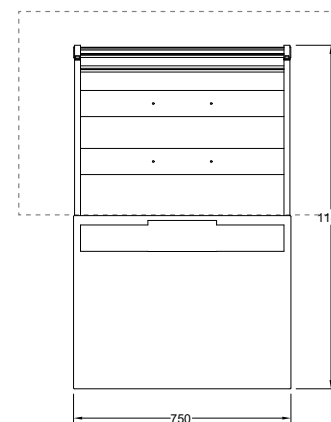

För Poly Studio, display $< 55''$