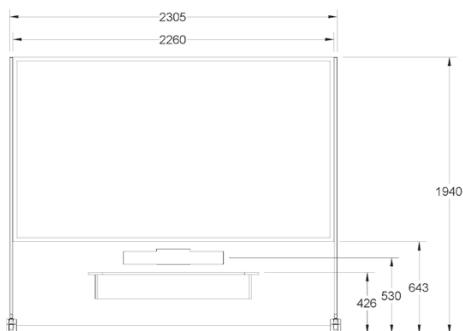

*Mobile X-Line Standard
för Sony BZ40 55"*

*Mobile X-Line Standard
för Sony BZ40 65"*

*Mobile X-Line Lounge
för Sony BZ40 75"*

*Mobile X-Line Lounge
för Sony BZ40 85"*

*Mobile X-Line Lounge
för Sony BZ40 100"*