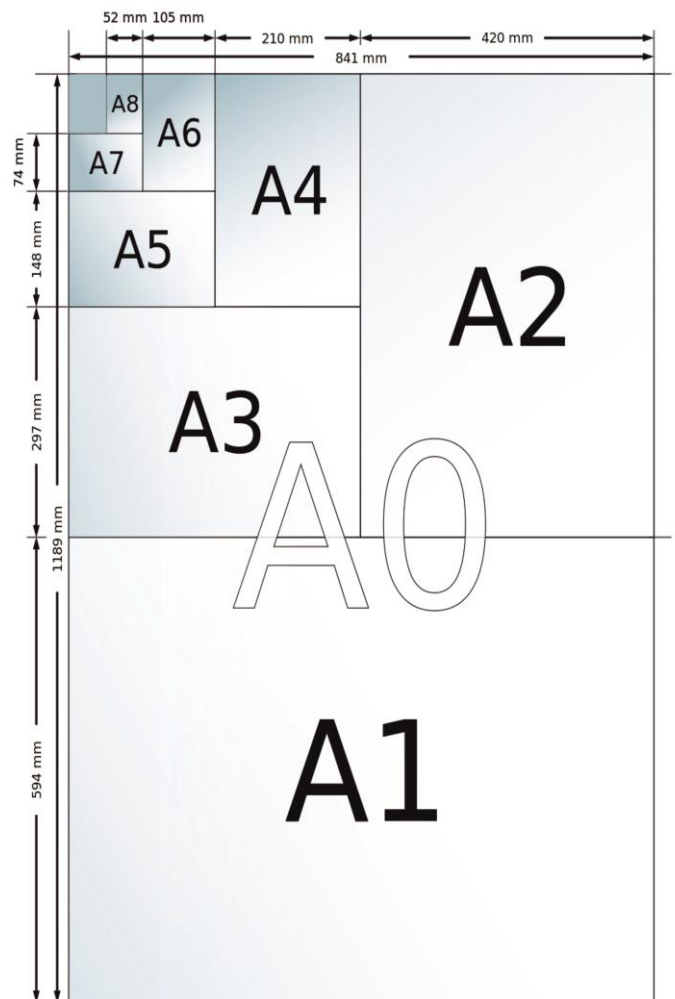

Storlekar och projiceringsformat

Format	4:3	16:9	16:10	2.35:1
Bredd i mm	Höjd i mm	Höjd i mm	Höjd i mm	Höjd i mm
1500	1125	844	938	638
1600	1200	900	1000	680
1700	1275	956	1063	723
1800	1350	1013	1125	765
1900	1425	1069	1188	808
2000	1500	1125	1250	850
2100	1575	1181	1313	893
2200	1650	1238	1375	935
2300	1725	1294	1438	978
2400	1800	1350	1500	1020
2500	1875	1406	1563	1063
2600	1950	1463	1625	1105
2700	2025	1519	1688	1148
2800	2100	1575	1750	1190
2900	2175	1631	1813	1233
3000	2250	1688	1875	1275
3100	2325	1744	1938	1318
3200	2400	1800	2000	1360
3300	2475	1856	2063	1403
3400	2550	1913	2125	1445
3500	2625	1969	2188	1488
3600	2700	2025	2250	1530
3700	2775	2081	2313	1573
3800	2850	2138	2375	1615
3900	2925	2194	2438	1658
4000	3000	2250	2500	1700
4100	3075	2306	2563	1743
4200	3150	2363	2625	1785
4300	3225	2419	2688	1828
4400	3300	2475	2750	1870
4500	3375	2531	2813	1913
4600	3450	2588	2875	1955
4700	3525	2644	2938	1998
4800	3600	2700	3000	2040
4900	3675	2756	3063	2083
5000	3750	2813	3125	2125

Storlekar i A-serien enligt ISO 216:2007

20 % rabatt ska dras av på angivna priser.