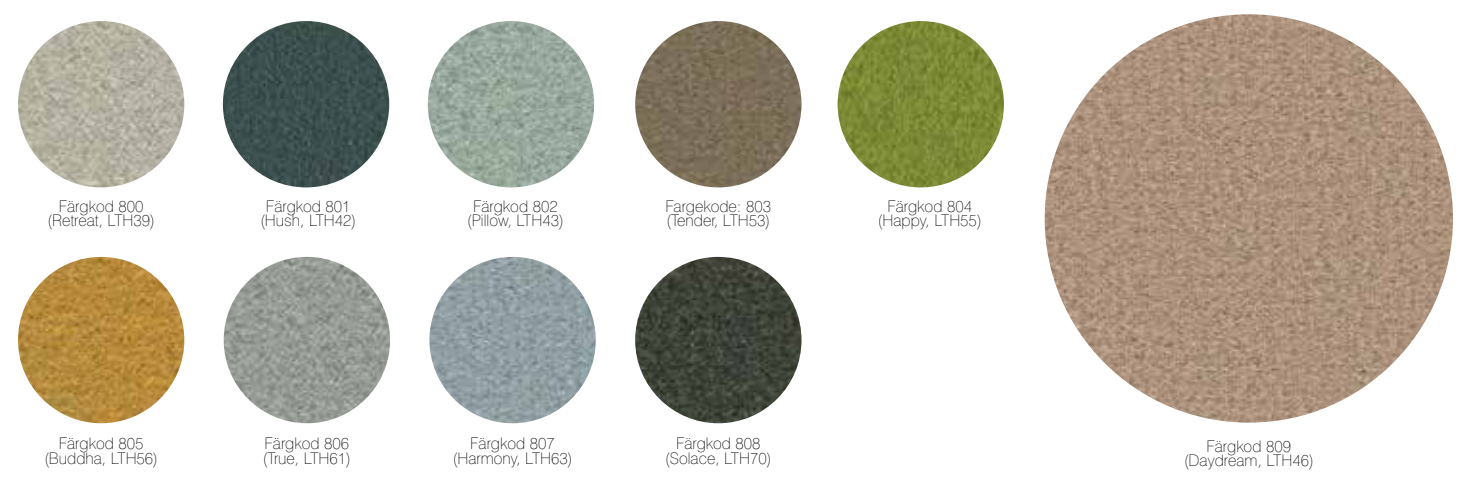

BLAZER LITE FRÅN CAMIRA

BLAZER LITE – EN FINSTILT VERSION AV BLAZER

Tyget är lättare än sin släkting Blazer och är perfekt till skärmar, paneler och andra vertikala ytor. Med en bred palett av melerade och enfärgade nyanser passar Blazer Lite utmärkt att kombinera med både Blazer och Synergy.