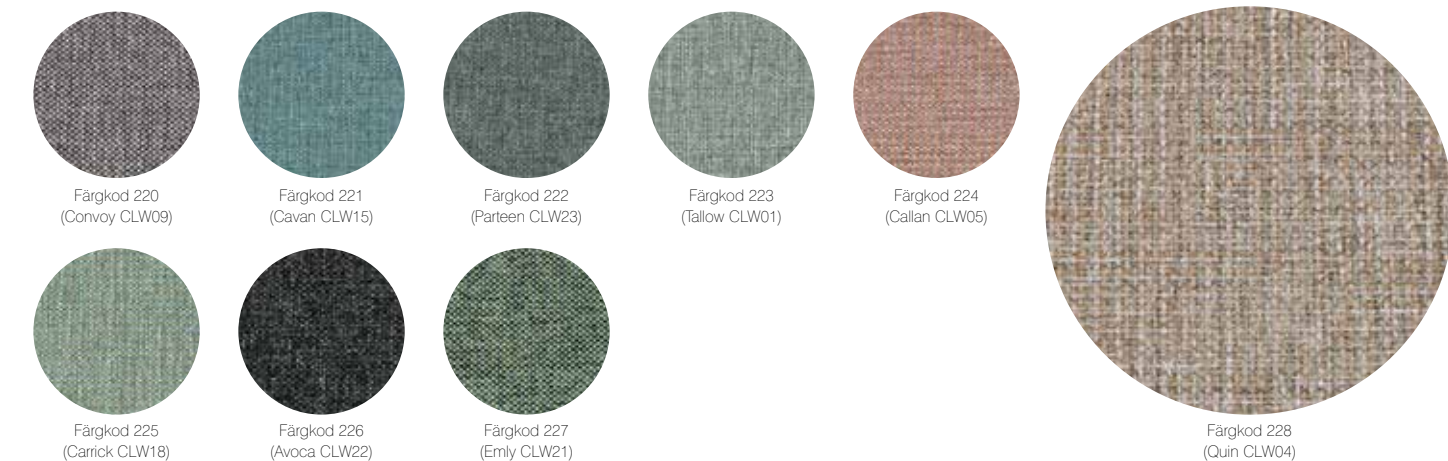

CARLOW FRÅN CAMIRA

CARLOW – MODIG OCH LUGN
Carlow är ett skärmtyg som tillverkas av 100 % polypropylen i en blandning modiga och spännande färger. Den paras utmärkt ihop med såväl andra textilier som sin skärmpartner Cara. Carlow är akustiskt transparent, vilket gör den optimal att klä ljudabsorberande skärmar med.