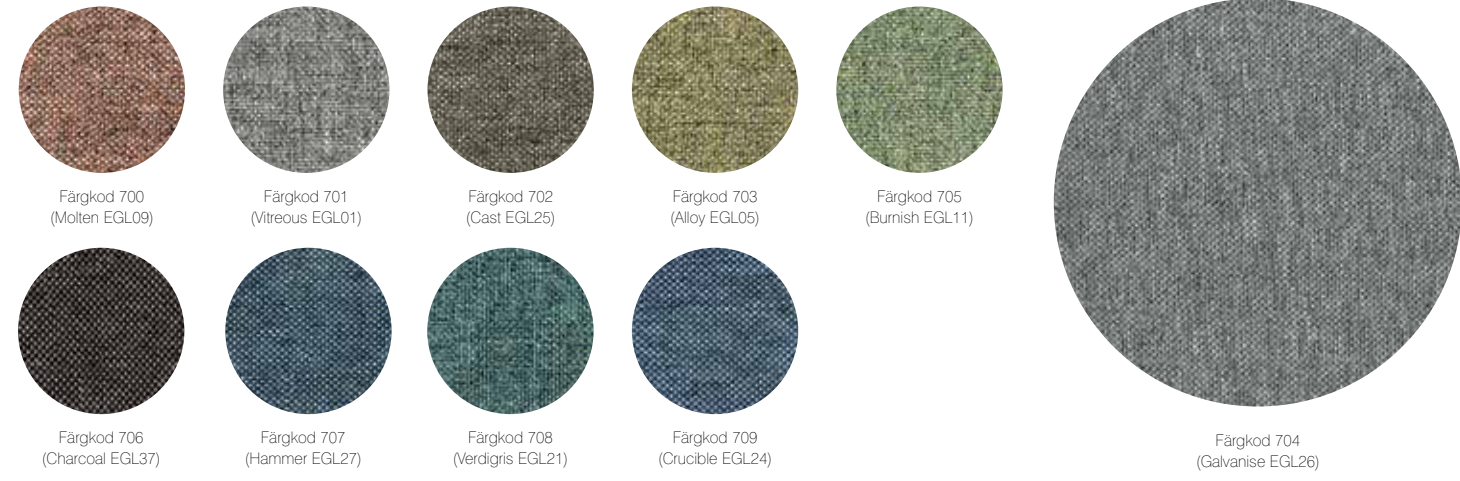

Prisklass
2

RIVET FRÅN CAMIRA *Post-consumer Recycled*

RIVET – CIRKULÄR KVALITET OCH ESTETIK

Rivet visar hur snygg återanvändning kan vara, tillverkad helt i det 100 % återvunna materialet REPVEVE®, ett märke gjort av återvunna plastflaskor. Rivets design blandar de estetiska kvaliteterna av lyxig ull med modern sportklädsel. Med dämpade, tonade nyanser och djävare mörka färger har Rivets melerade färgpalett utvecklats för att samspela med Camiras övriga kollektioner.