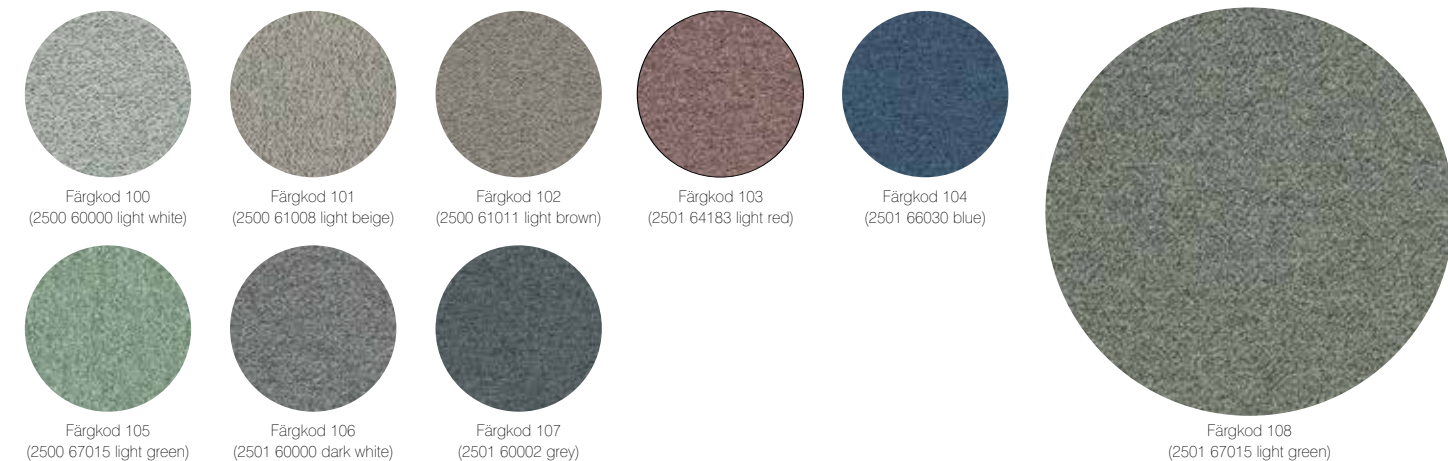

MICA FRÅN GABRIEL *Post-consumer Recycled*

MICA – SOFISTIKERAD MED HÅLLBARHETSFOKUS
Mica är en kräpptextil med en grafisk men diskret melerad effekt som passar för både skärmar och sittmöbler. Tillverkad av 97% post-consumer recycled polyesterer samt Eu-ecolable och Ökotex certifierad, gör Mica till det ypperliga hållbara alternativet. Passar även utmärkt att kombinera med Event Screen+.