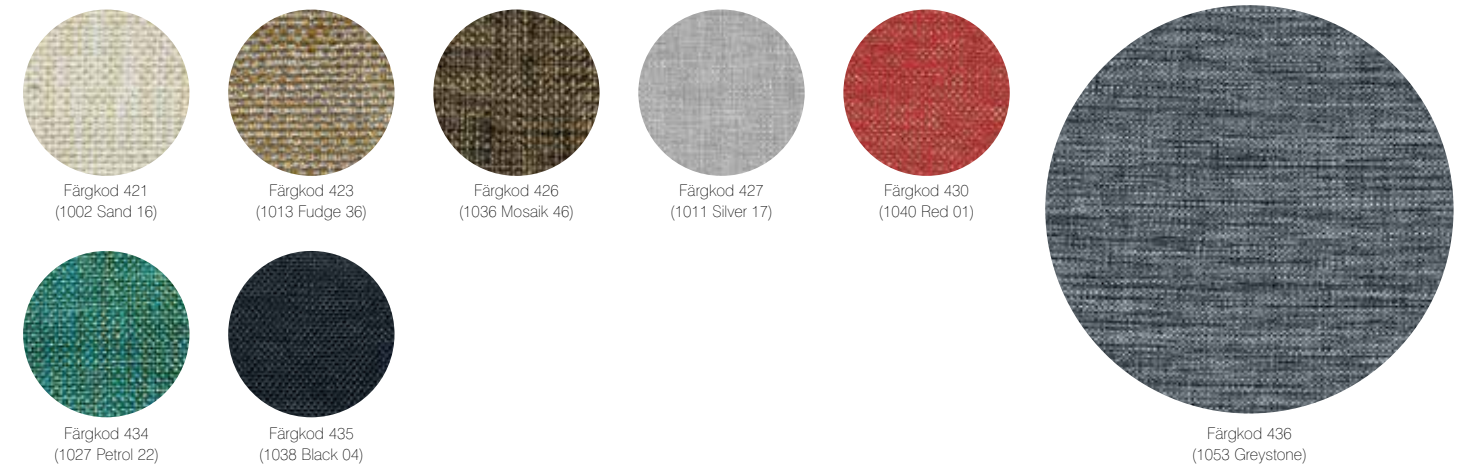

HOUSTON REFLECT FRÅN NEVOTEX

HOUSTON REFLECT – KVALITET MED TEXTUR

Houston Reflect är ett populärt alternativ för både skärmar och sittmöbler tack vare en god kombination av kvalitet, textur och färg. Materialkombinationen av polyester och viskos ger textilen en vacker lyster. Med en mycket hög slitstyrka är Houston Reflect lämplig för ytor med högt slitage, såsom offentliga miljöer och sittmöbler.