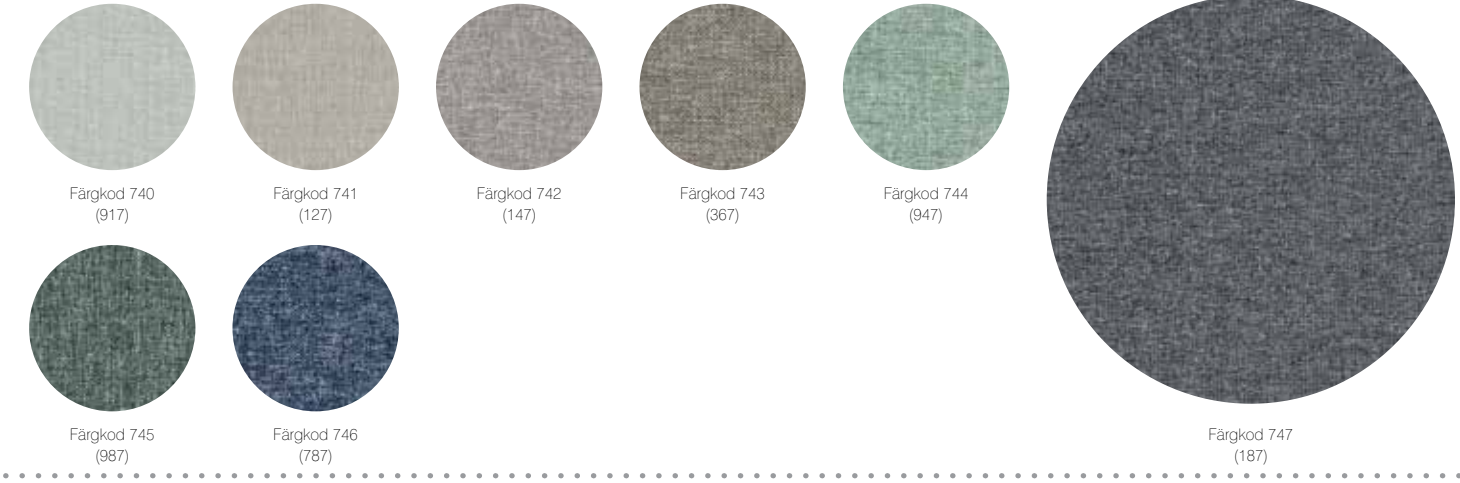

HINT FRÅN KVADRAT

HINT – TIDLÖS OCH NATURLIG

Hint är ett skärmtyg tillverkat av 100 % polyester FR (flamsäkert garn). Textilien designad av Giulio Ridolfo sticker ut med sin naturliga look och tidlösa färger. Hint har en slät, lyxig känsla tack vare den tåta vävningen. Dess förfina uttryck är ett resultat av ett speciellt garn som bara delvis absorberar färg, vilket skapar ett melerat uttryck som påminner om ull eller linne.