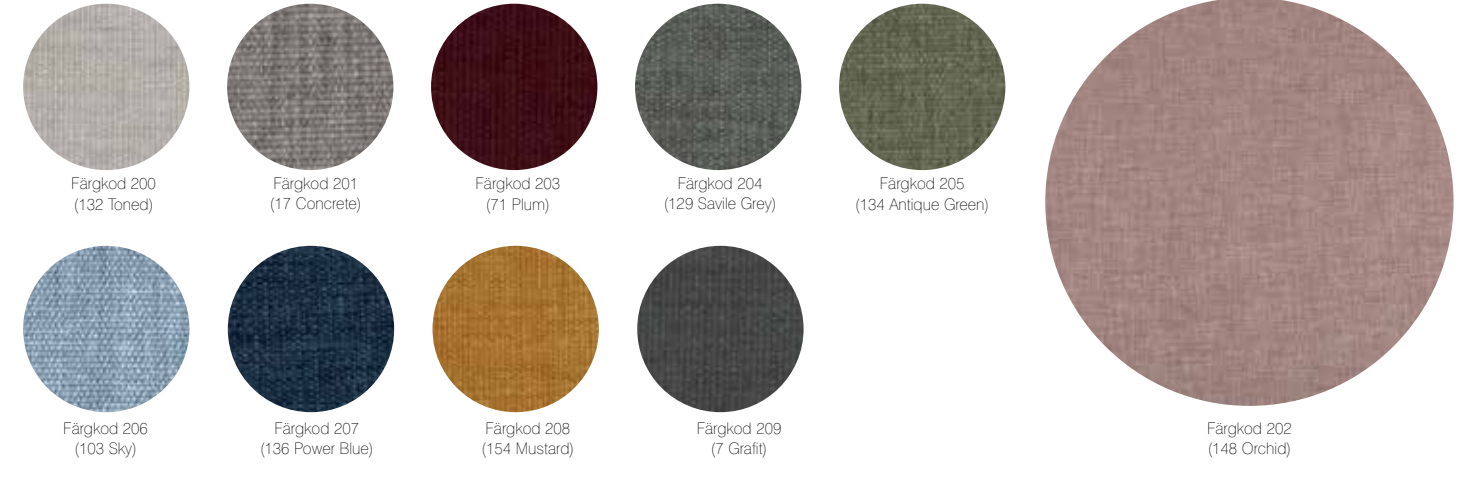

LIDO FRÅN NEVOTEX

LIDO – EN MJUK OCH MÅNGSIDIG TEXTIL

Lido är ett populärt möbelyg tillverkat av 100 % polyester. Dess starka tekniska egenskaper och höga kvalitet gör tyget till ett utmärkt val för skärmar såväl sittmöbler. Med sin färgskala passar Lido mycket bra till moderna inredningar och ger hela rummet ett lyft.