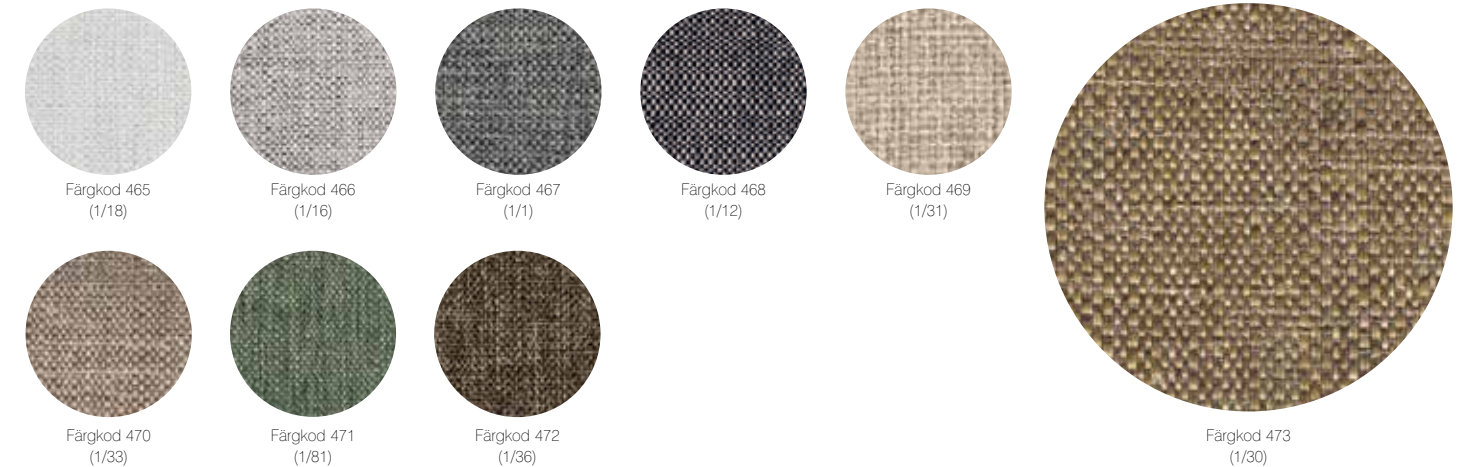

OMEGA FRÅN AUDEJAS

OMEGA – RUSTIK STRUKTUR OCH JORDNÄRA NYANSER.
Omega är en multifunktionell textil av 100% polyester. Med sin tydliga och något grövre struktur blir textilen ett tidlöst och stilrent inslag i alla slags miljöer. Genom sitt klassiska och dämpade uttryck, mjuka textur och jordnära färgpalett klar Omega såväl möbler som skärmar.