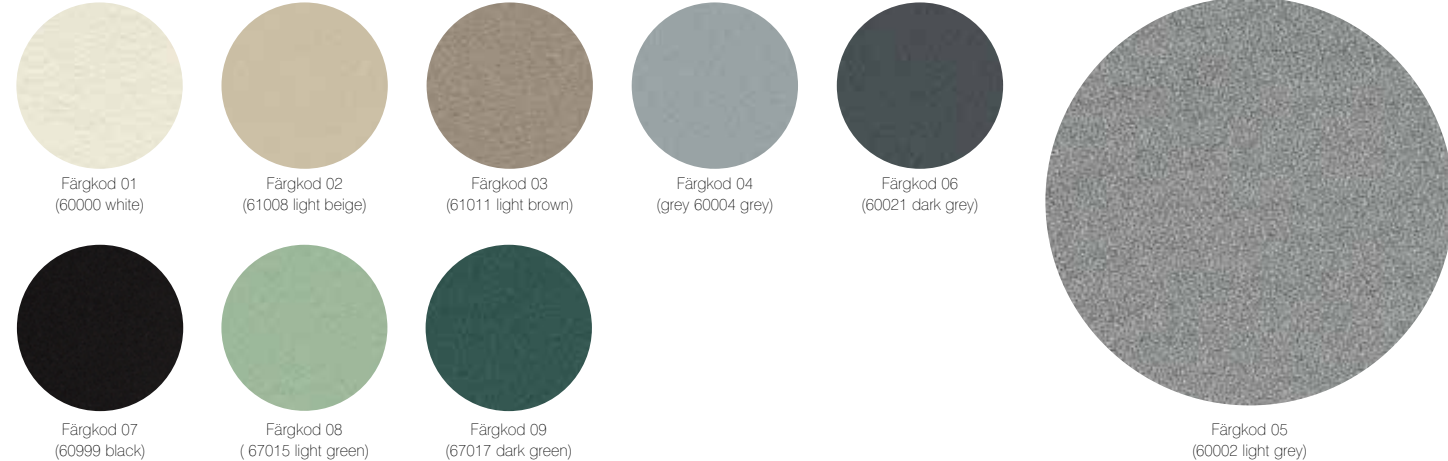

Prisklass 1

OMEGA FRÅN AUDEJAS

OMEGA – RUSTIK STRUKTUR OCH JORDNÄRA NYANSER.
Omega är en multifunktionell textil av 100% polyester. Med sin tydliga och något grövre struktur blir textilen ett tidlöst och stilrent inslag i alla slags miljöer. Genom sitt klassiska och dämpade uttryck, mjuka textur och jordnära färgpalett klar Omega såväl möbler som skärmar.