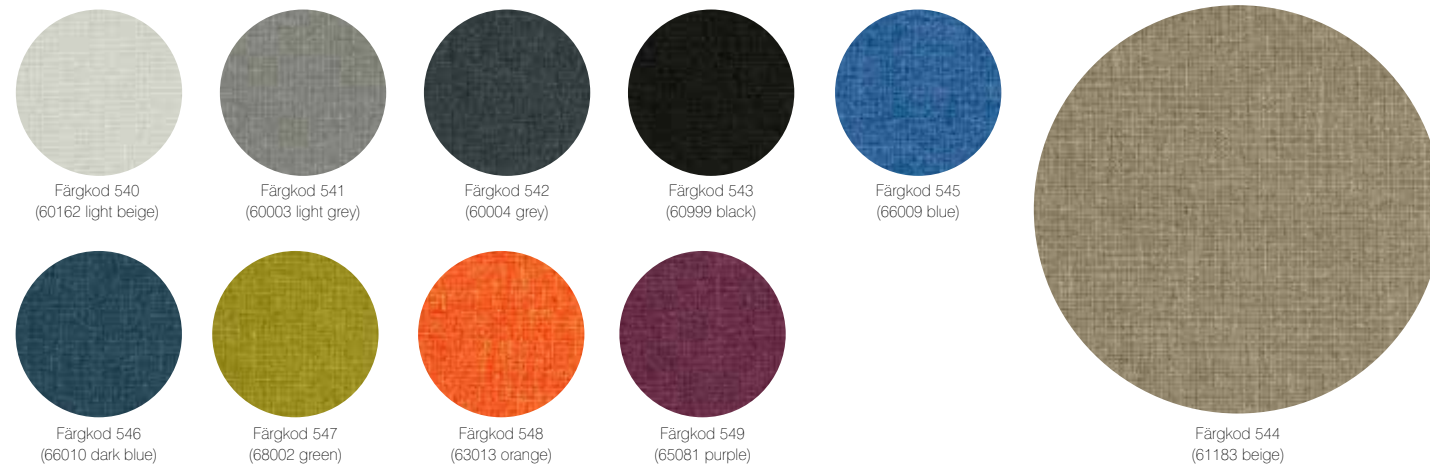

XPRESS FRÅN GABRIEL

XPRESS – NATURLIG DEKORATION

Xpress tillverkas av 100 % polyester och med sin bredd av färger är det ett mycket uppskattat skärmtyg. Med sin flerfärgade struktur och delikata matta yta verkar naturen krypa in i dekoren med Xpress. Den är optimal för minimalistisk såväl som färgglad dekoration i både privata och offentliga inredningar.