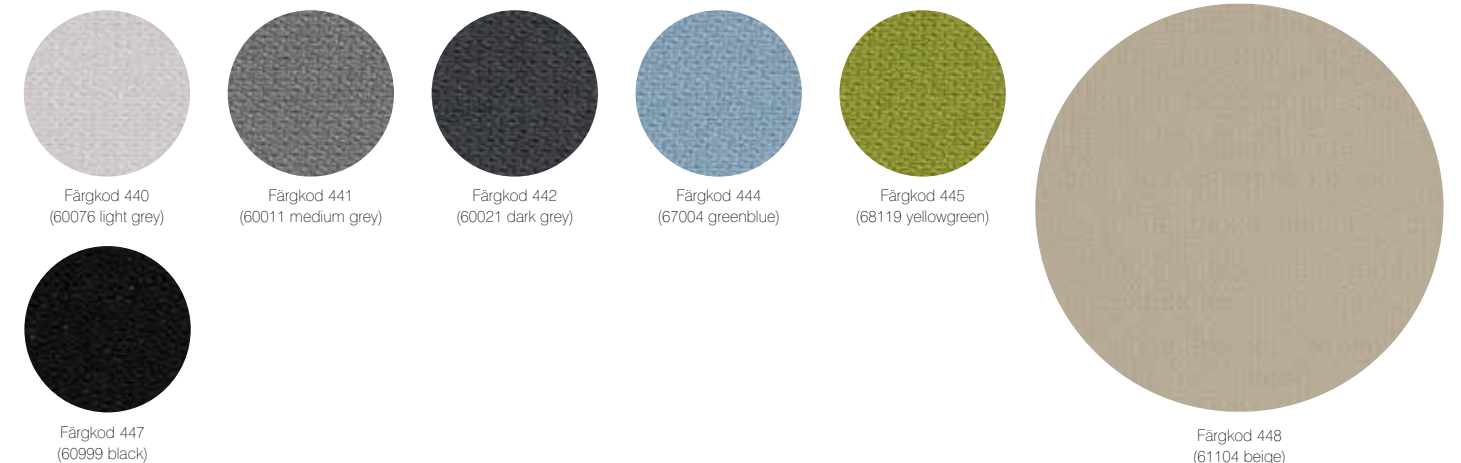

TWIST FRÅN GABRIEL

TWIST – ELEGANT OCH KARAKTÄRISTISKT

Ett elegant skärmtyg vävt i det brandsäkra garnet Trevira CS och därför mycket lämpligt för användning på kontor och offentliga ytor där kraven på brand och säkerhet är höga. Twist har en vacker och karaktäristisk struktur och samtidigt en lugn enfärgad yta, perfekt för de flesta vertikala ytorna. Med sin färgskala och naturliga yta fungerar Twist väl ensam och tillsammans med andra tyger.