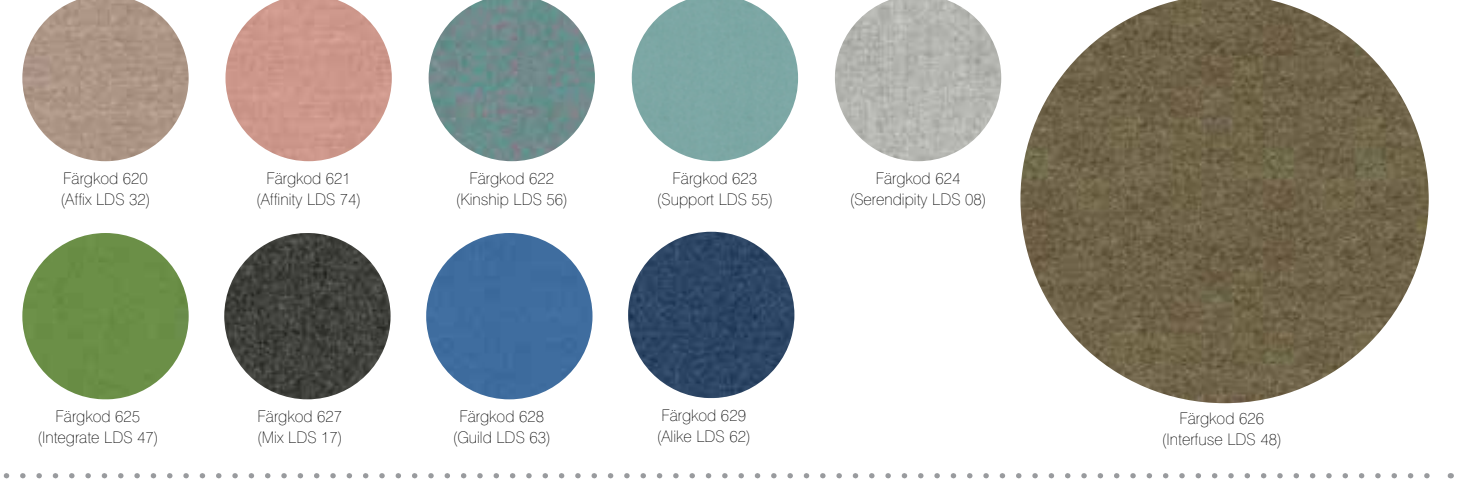

SYNERGY FRÅN CAMIRA

SYNERGY – EN MÅNGFACETERAD TEXTIL

Synergy är tillverkad av 95 % ny ull från Nya Zeeland och 5 % polyamid och har som färdig produkt en mycket hög slitstyrka. Textilien är mjuk, stark och ljus och har samtidigt ett djup som fascinerar. Det varsamt hanterade ullgarnet har vävts samman med tunna nylontrådar, vilket gör Synergy till en multifunktionell textil som passar såväl sittmöbler som skärmar utan att känslan eller utseendet av ett klassiskt ulltyg förändras.