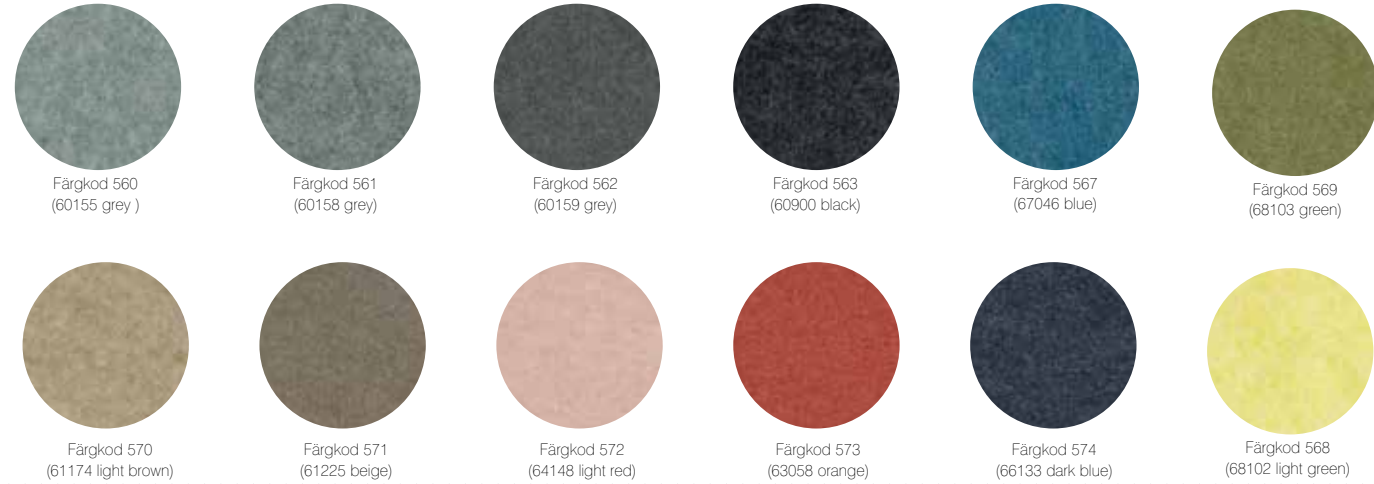

Prisklass
1

HUSH FRÅN GABRIEL

HUSH – DISKRET ELEGANS

Hush är den perfekta textilen för skärmar eftersom den är lätt att integrera med andra möbler med sin sofistikerade melerade effekt samtidigt som den ger ett välkomnande intryck. Hush tillverkas av en polyester- och viskosblandning där en blandning av vita och färgade fibrer skapar det mjuka tygets färgstruktur vilket mjukar upp rum och ger dem stil och personlighet.