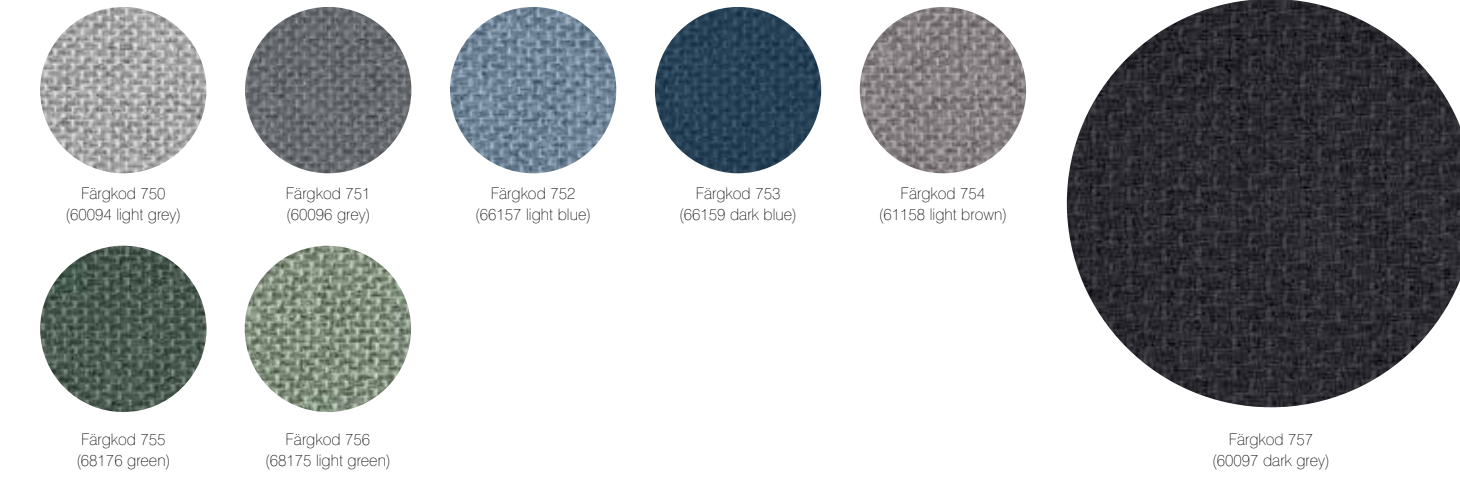

BOND FRÅN GABRIEL *Post-consumer Recycled*

BOND – ADDERAR KARAKTÄR TILL ALL INREDNING

Bond är ett multifunktionellt möbelyg tillverkat av 98 % post-consumer recycled polyester och 2 % PET. Med utmärkta tekniska aspekter i kombination med en naturlig touch och diskret grafisk design, passar Bond alla typer av möbler och sammanhang. Med en mycket hög slitstyrka är Bond en extremt hållbar textil.