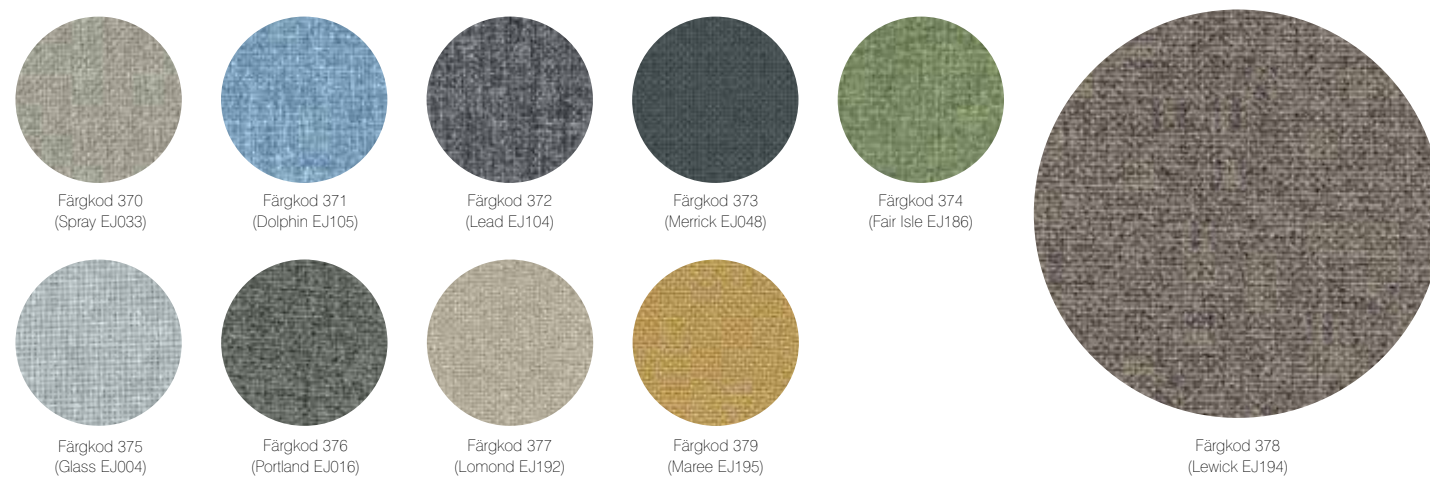

Prisklass
2

HOUSTON REFLECT FRÅN NEVOTEX

HOUSTON REFLECT – KVALITET MED TEXTUR

Houston Reflect är ett populärt alternativ för både skärmar och sittmöbler tack vare en god kombination av kvalitet, textur och färg. Materialkombinationen av polyester och viskos ger textilen en vacker lyster. Med en mycket hög slitstyrka är Houston Reflect lämplig för ytor med högt slitage, såsom offentliga miljöer och sittmöbler.

Prisklass
1

CARA FRÅN CAMIRA

CARA – ETT FÄRGSTARKT VERTIKALT MÖBELTYG

Cara är en klassisk skärmtextil av 100 % polypropylen som erbjuds i ett brett sortiment färger. Ytan skapar en mysig och stilren känsla i allt från kontorsmiljöer till skolor. Denna textil är till stor del akustiskt transparent och därmed ett utmärkt val som en dekorativ fasad för ljudabsorberande skärmar.