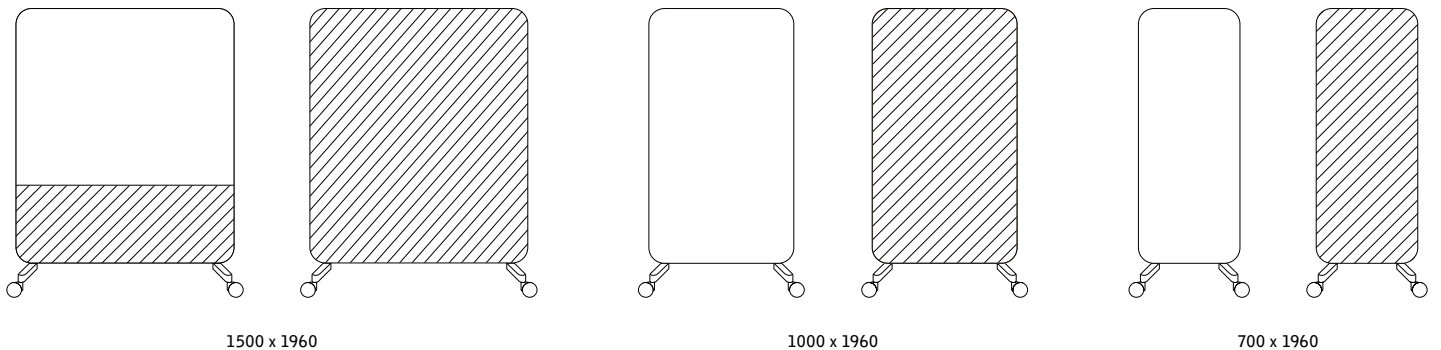

10 färgkombinationer
Magnetbärande skrivyta
Härdat optiskt glas
Fötter i grå, svart eller ek
45 mm ljudabsorberande fyllning
FSC Mix: FSC-C170086
EPD (EPD International): S-P-04947
Nyhet: SILK-GLASS®

Artikelnummer	Benämning	Mått b x h mm	Pris
70507-tyg-glas	MOOD FABRIC Mobil glastavla	700 x 1960	10 056 kr
70501-tyg-glas	MOOD FABRIC Mobil glastavla	1000 x 1960	10 955 kr
70504-tyg-glas	MOOD FABRIC Mobil glastavla	1500 x 1960	14 045 kr
70507M-tyg-glas	MOOD FABRIC Mobil glastavla, SILK-GLASS®	700 x 1960	12 067 kr
70501M-tyg-glas	MOOD FABRIC Mobil glastavla, SILK-GLASS®	1000 x 1960	13 146 kr
70504M-tyg-glas	MOOD FABRIC Mobil glastavla, SILK-GLASS®	1500 x 1960	16 854 kr
1755	MOOD FABRIC Fot/Hjul-sats Grå (beställs separat)		3 194 kr
1755-S	MOOD FABRIC Fot/Hjul-sats Svart (beställs separat)		3 194 kr
8755	MOOD FABRIC Fot Ek, svarta hjul (beställs separat)		5 056 kr