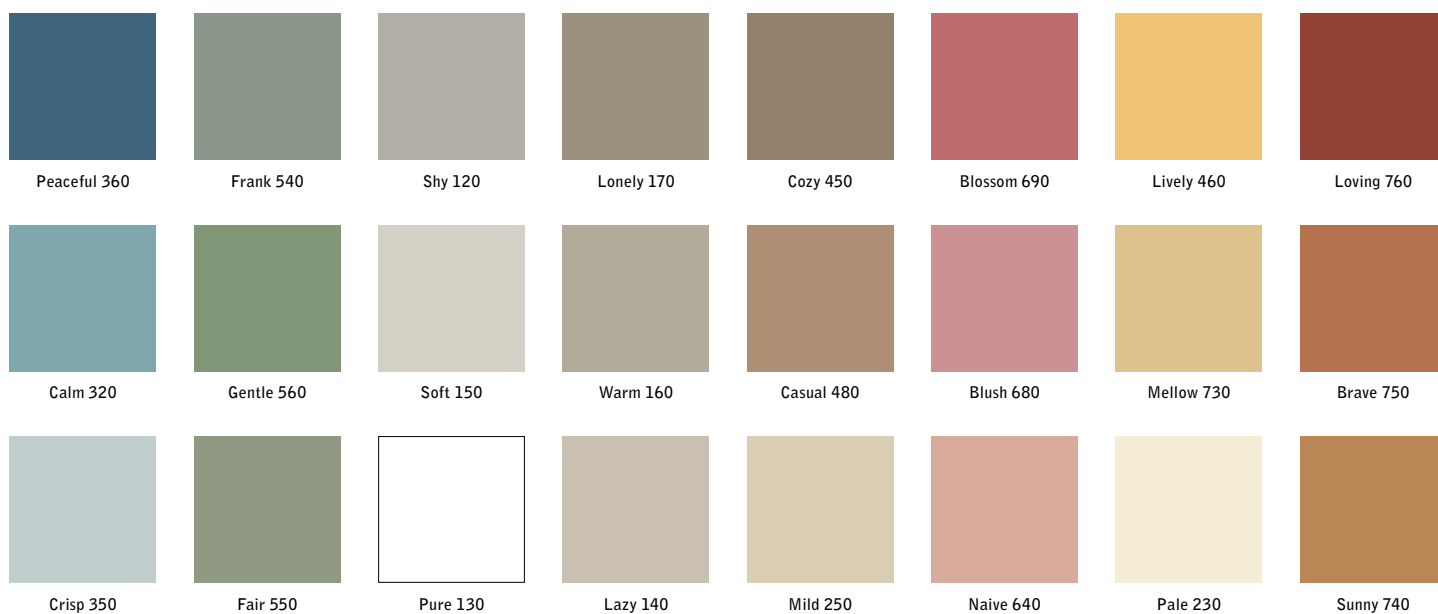

SILK-GLASS® är ett banbrytande material med en silkeslen matt yta. Inga reflektioner och precis lika bra att skriva på och sudda som vanligt glas. Den unika ytan ger våra 24 utvalda färger ett vackert djup och en rik färgton som fångar ljusets skiftningar under dagen. Det gör Silk Wall till en revolutionerande matt skrivtavla.

24 standardfärger
Magnetbärande
Dolda beslag
Djup från vägg 12 mm
Optiskt glas, 4 mm tjockt
EPD (EPD International): S-P-05335

Artikelnummer	Benämning	Mått b x h mm	Pris
41534M-färgkod	SILK Glastavla, SILK-GLASS®	1000 x 1000	4 869 kr
41535M-färgkod	SILK Glastavla, SILK-GLASS®	1250 x 1000	5 813 kr
41536M-färgkod	SILK Glastavla, SILK-GLASS®	1500 x 1000	6 733 kr
41537M-färgkod	SILK Glastavla, SILK-GLASS®	2000 x 1000	8 289 kr
41535MZ-färgkod	SILK Glastavla, SILK-GLASS®	1000 x 1250	5 813 kr
41536MZ-färgkod	SILK Glastavla, SILK-GLASS®	1000 x 1500	6 733 kr
41537MZ-färgkod	SILK Glastavla, SILK-GLASS®	1000 x 2000	8 289 kr

Övriga färger offereras