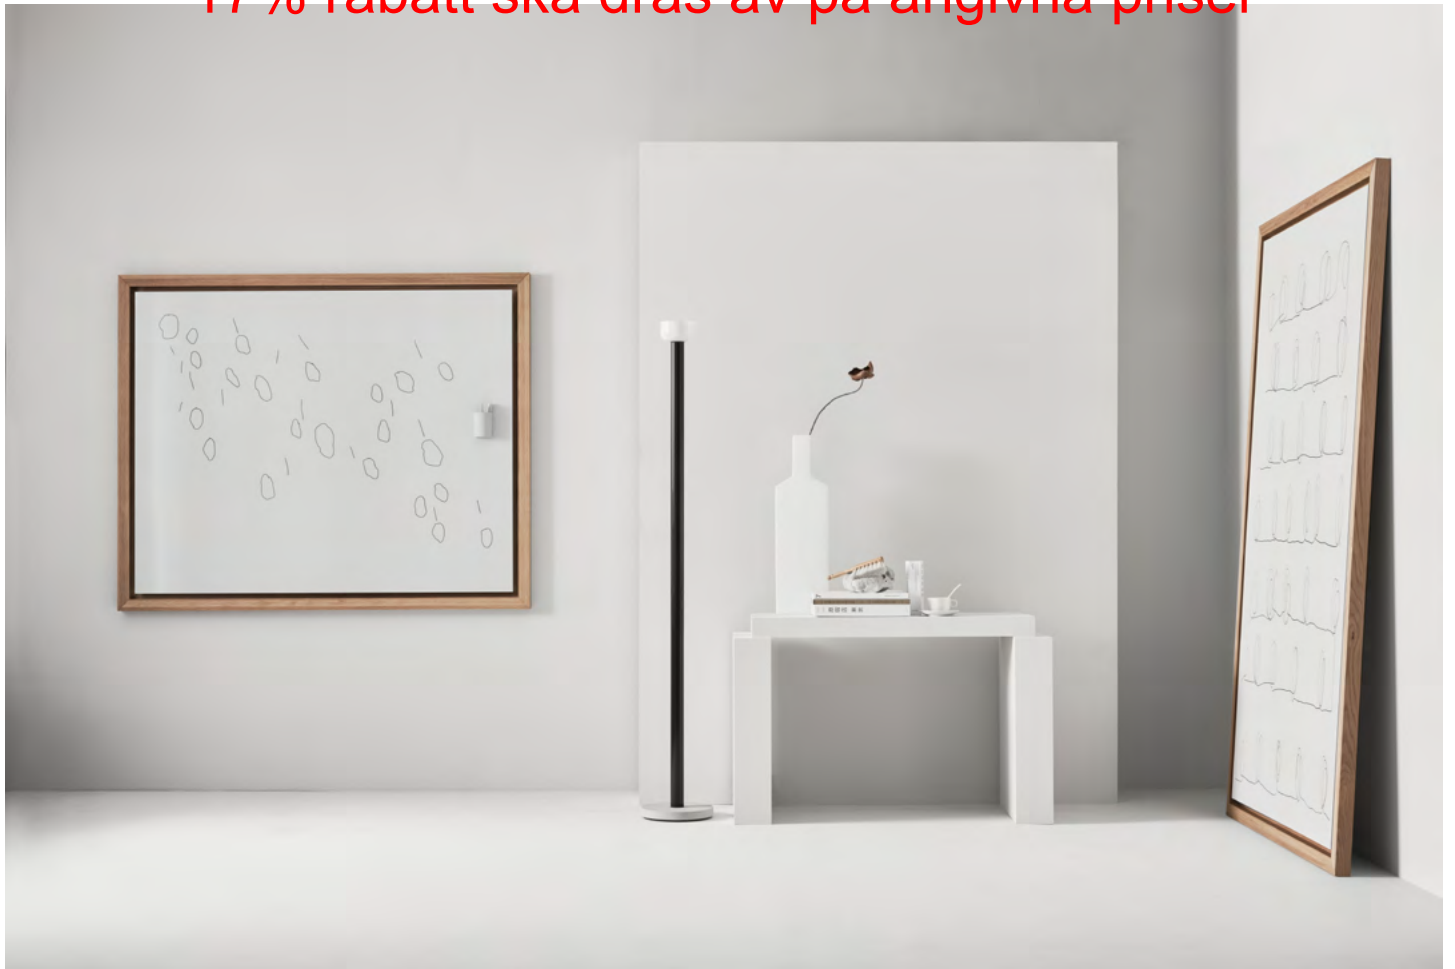

B59090

S59090

G59090

17% rabatt ska dras av på angivna priser

OFFSET

Vit eller ljusgrå glasemaljerad skrivtavla med massiv ekram. Offset kan hängas horisontellt eller vertikalt och den största modellen kan monteras lutande mot vägg. Glappet mellan skrivtavlan och ramen fungerar som förvaring av whiteboardpennor. Designad av HALLEROED.