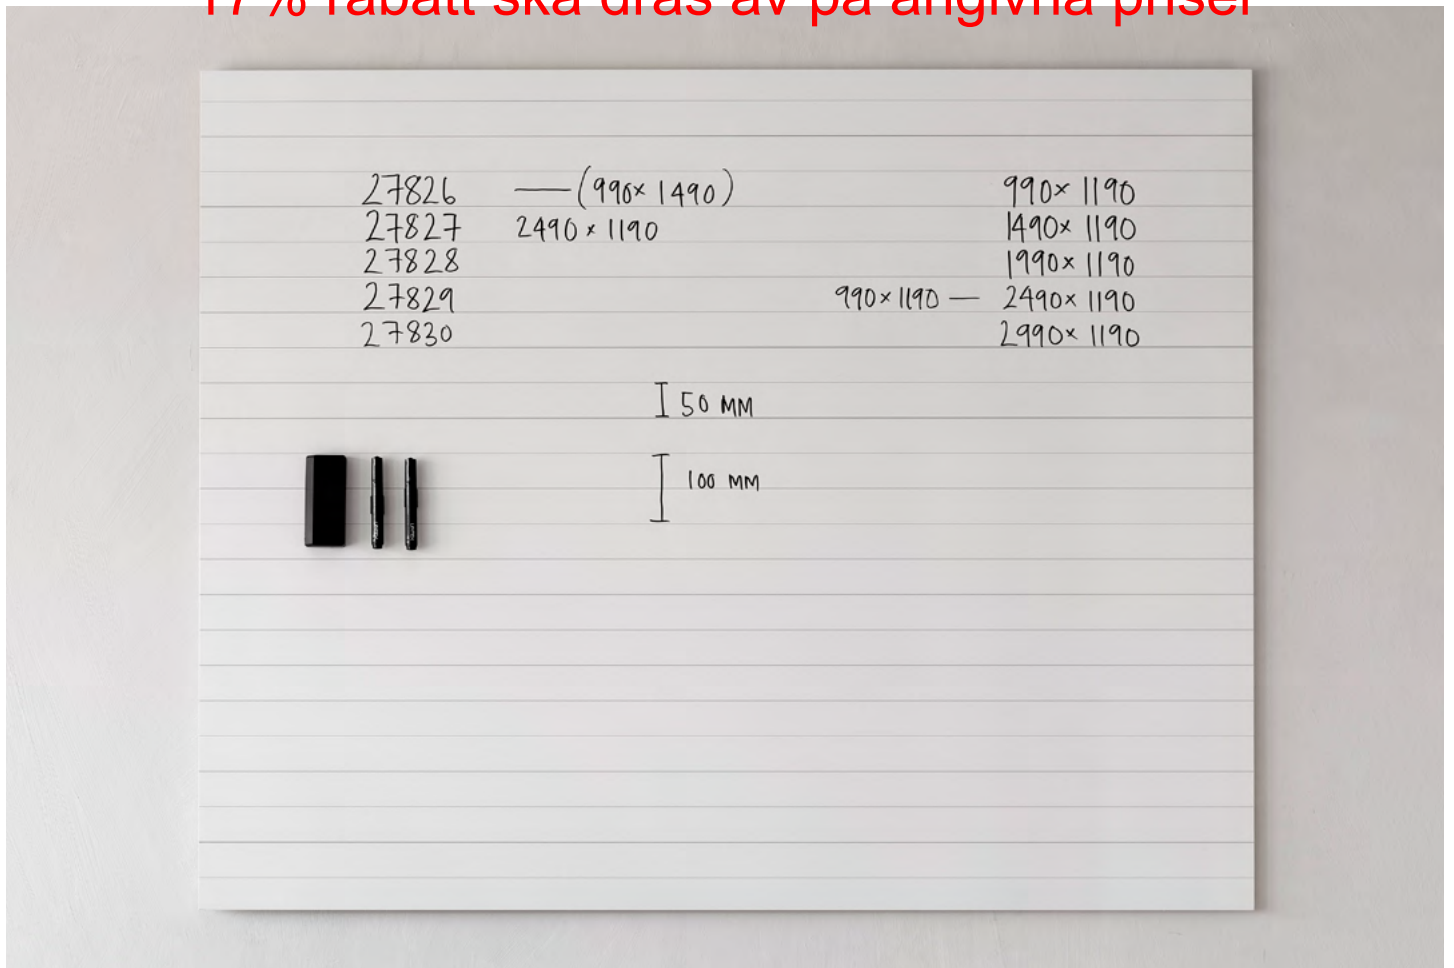

17% rabatt ska dras av på angivna priser

AIR LINES

Linjerad skrivtavla med vita fasade kanter istället för en traditionell ram, något som ger en svävande känsla på väggen. De diskreta grå linjerna, som för tankarna till ett klassiskt skrivblock, är en del av tavlans emalj, vilket ger dem samma långa hållbarhet som den vita skrivytan.

Dolda beslag
Djup från vägg 16 mm
Emaljerad magnetbärande skrivyta
Skrivytan är Cradle to Cradle-certifierad
30 års garanti på skrivytan
FSC Mix: FSC-C170086

Artikelnummer	Benämning	Mått b x h mm	Pris
27826AIR-LINES	AIR LINES Whiteboard	990 x 1190	3 757 kr
27827AIR-LINES	AIR LINES Whiteboard	1490 x 1190	5 261 kr
27828AIR-LINES	AIR LINES Whiteboard	1990 x 1190	7 070 kr
27829AIR-LINES	AIR LINES Whiteboard	2490 x 1190	8 721 kr
27830AIR-LINES	AIR LINES Whiteboard	2990 x 1190	10 369 kr