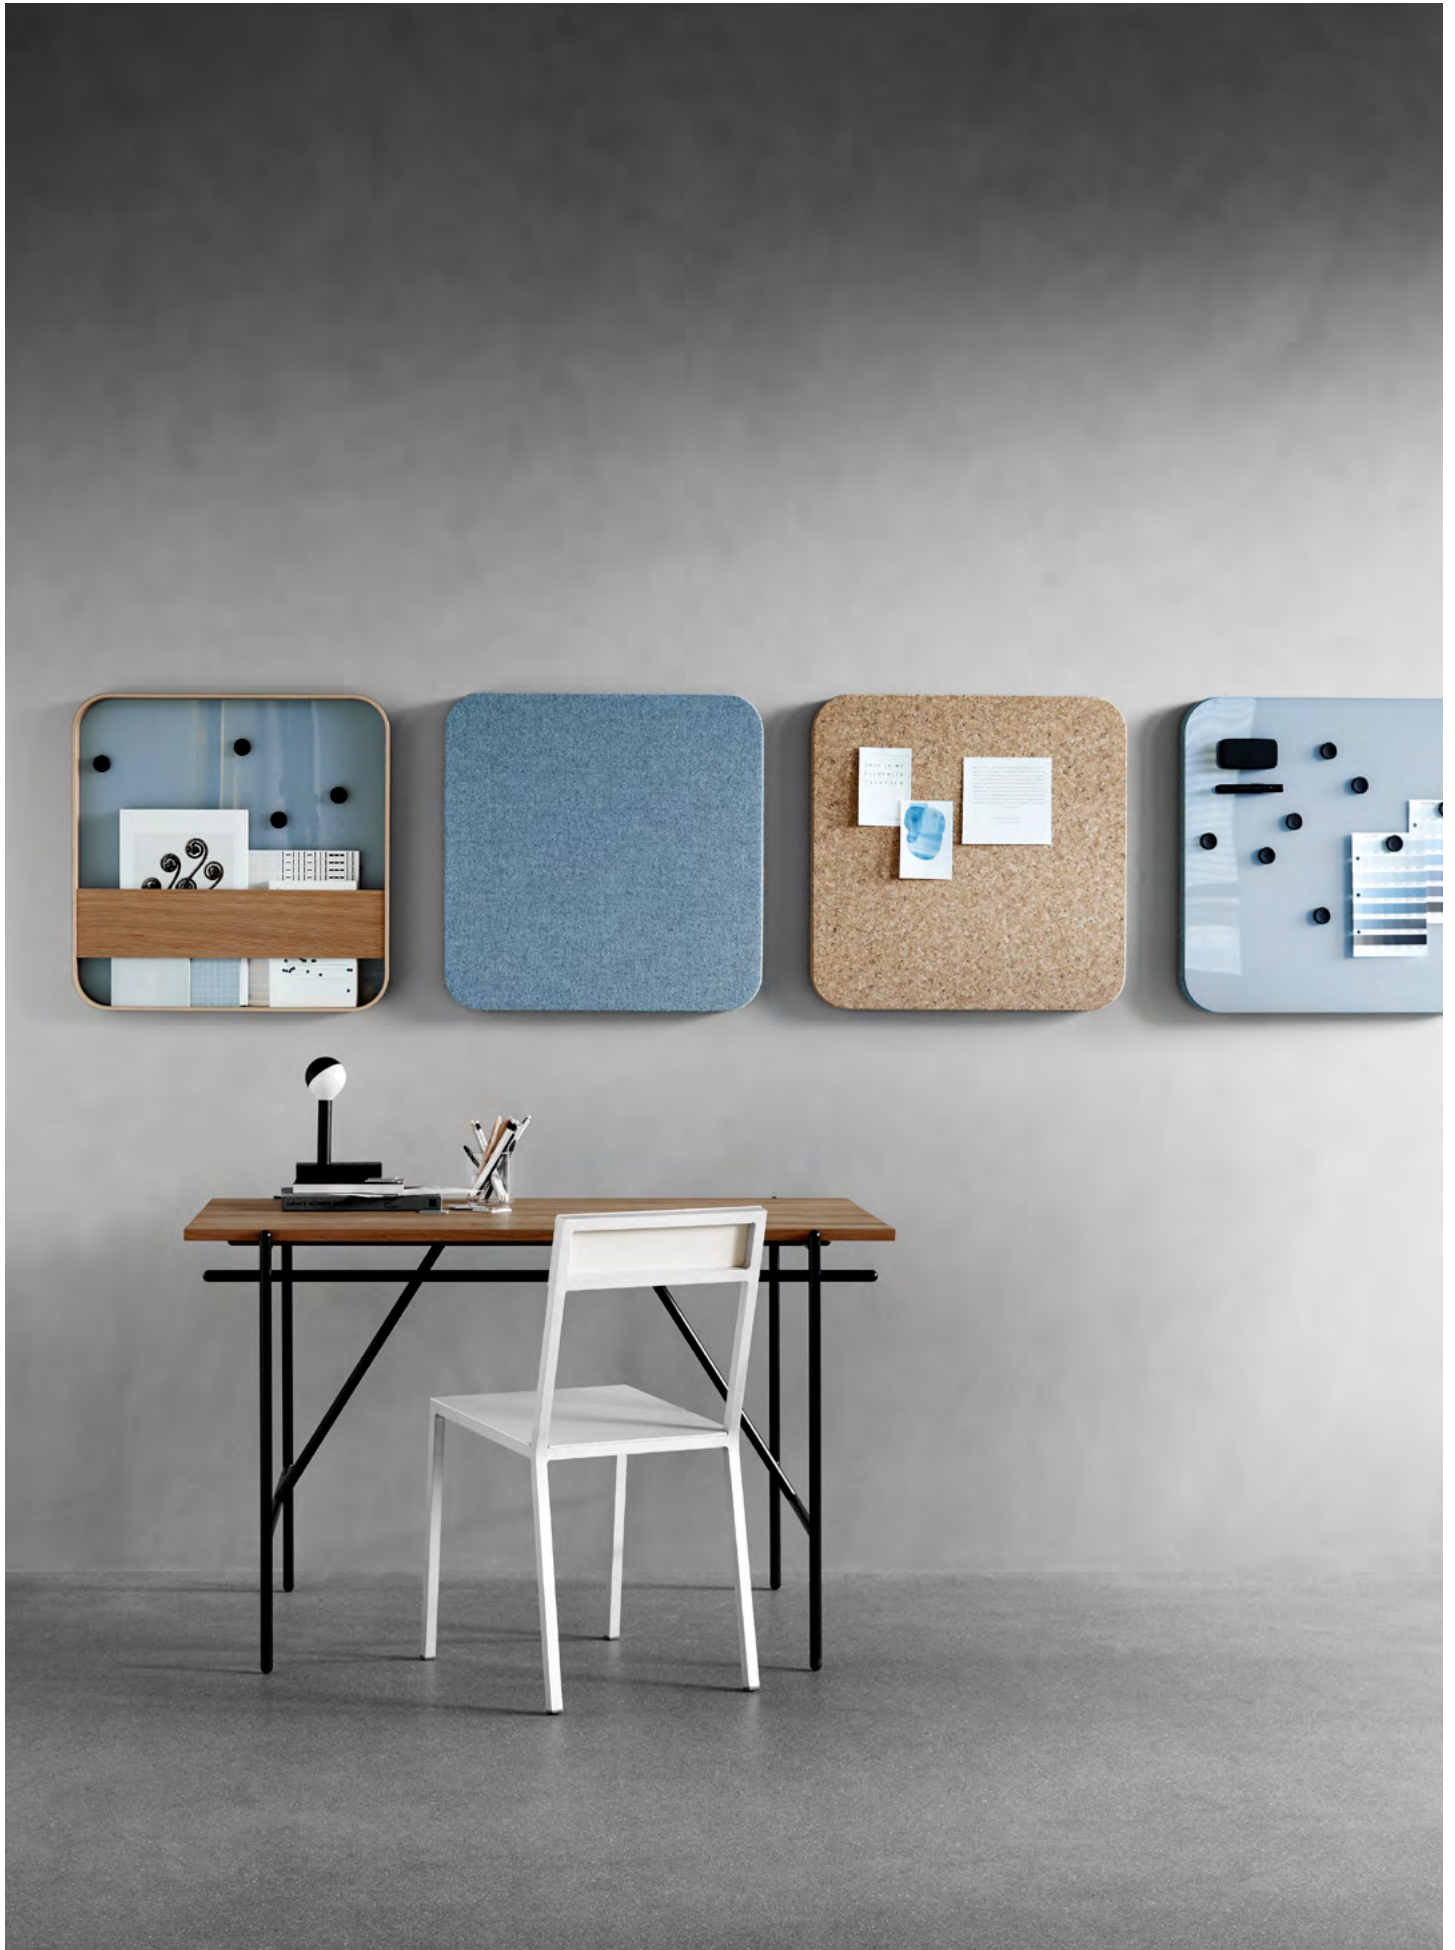

Naive 640
Synergy LDP74

Mellow 730
Synergy LDP45

17% rabatt ska dras av på angivna priser

Kvadratiska tavlor med mjukt rundade hörn som kombinerar flera olika material och funktioner. Bloc finns som skrivtavla, anslagstavla, ljudabsorbent eller tidningsställ. Kan placeras för sig själv eller i större kluster med flera användningsområden. Finns i flera utvalda glas- och tygkombinationer tillsammans med massiv kork och böjträram tillverkad i ek. Design HALLEROED och MATTI KLENELL.