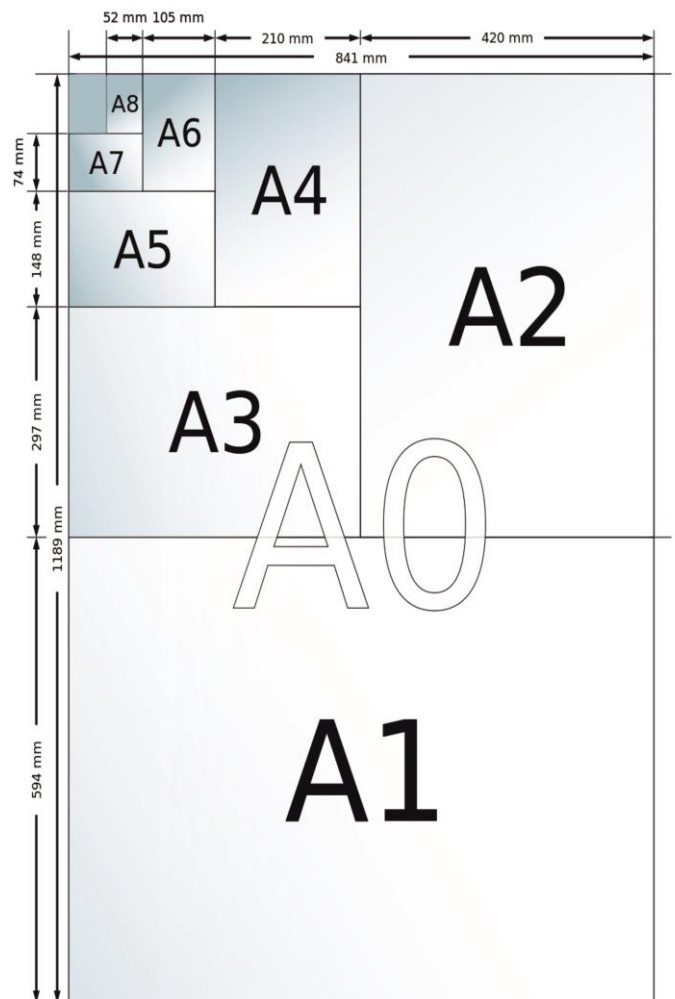

17% rabatt ska dras av på angivna priser

Övrig information

Storlekar och projiceringsformat

Format	4:3	16:9	16:10	2.35:1
Bredd i mm	Höjd i mm	Höjd i mm	Höjd i mm	Höjd i mm
1500	1125	844	938	638
1600	1200	900	1000	680
1700	1275	956	1063	723
1800	1350	1013	1125	765
1900	1425	1069	1188	808
2000	1500	1125	1250	850
2100	1575	1181	1313	893
2200	1650	1238	1375	935
2300	1725	1294	1438	978
2400	1800	1350	1500	1020
2500	1875	1406	1563	1063
2600	1950	1463	1625	1105
2700	2025	1519	1688	1148
2800	2100	1575	1750	1190
2900	2175	1631	1813	1233
3000	2250	1688	1875	1275
3100	2325	1744	1938	1318
3200	2400	1800	2000	1360
3300	2475	1856	2063	1403
3400	2550	1913	2125	1445
3500	2625	1969	2188	1488
3600	2700	2025	2250	1530
3700	2775	2081	2313	1573
3800	2850	2138	2375	1615
3900	2925	2194	2438	1658
4000	3000	2250	2500	1700
4100	3075	2306	2563	1743
4200	3150	2363	2625	1785
4300	3225	2419	2688	1828
4400	3300	2475	2750	1870
4500	3375	2531	2813	1913
4600	3450	2588	2875	1955
4700	3525	2644	2938	1998
4800	3600	2700	3000	2040
4900	3675	2756	3063	2083
5000	3750	2813	3125	2125

Storlekar i A-serien enligt ISO 216:2007