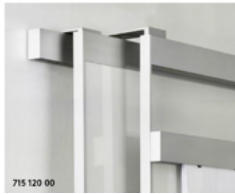

VIP LIST

Enkellist och dubbellist i mattanodiserad aluminium. Enkellisten har ett glidspår och dubbellisten har två glidspår för upphängning av tavlor. Den övre listan har klämfunktion för upphängning av pappersblad. Övriga längder mot förfrågan, max 6000 mm. Dolda beslag.

Benämning, BxHxD	Vikt Kg	Art nr	Pris A	Pris B	Pris C	Pris D	Pris E
Vip enkellist L=1500 naturanodiserad	1.6	715 010 00	1 430				
Vip enkellist L=2000 naturanodiserad	2.1	715 020 00	1 620				
Vip enkellist L=2500 naturanodiserad	2.7	715 030 00	1 885				
Vip enkellist L=3000 naturanodiserad	3.2	715 040 00	2 130				
Vip enkellist L=3500 naturanodiserad	4.3	715 050 00	2 485				
Vip enkellist L=4000 naturanodiserad	4.2	715 060 00	2 825				
Vip dubbellist L=1500 naturanodiserad	1.9	715 120 00	1 525				
Vip dubbellist L=2000 naturanodiserad	3.0	715 130 00	1 805				
Vip dubbellist L=2500 naturanodiserad	3.7	715 140 00	2 235				
Vip dubbellist L=3000 naturanodiserad	3.7	715 150 00	2 685				
Vip dubbellist L=3500 naturanodiserad	4.3	715 160 00	3 145				
Vip dubbellist L=4000 naturanodiserad	5.0	715 170 00	3 580				
Vip distanslist L=1500 naturanodiserad	1.3	715 230 00	1 130				
Vip distanslist L=2000 naturanodiserad	1.7	715 240 00	1 280				
Vip distanslist L=2500 naturanodiserad	2.1	715 250 00	1 415				
Vip distanslist L=3000 naturanodiserad	2.5	715 260 00	1 515				
Vip distanslist L=3500 naturanodiserad	3.0	715 270 00	1 780				
Vip distanslist L=4000 naturanodiserad	3.4	715 280 00	2 035				

TILLBEHÖR VIP

Startkitet innehåller 12 magneter, 4 pennor, 1 pennhållare, 1 magnetisk taelsudd samt 1 putsduk. Långa beslag (tillval) används för det inre glidspåret på dubbellisten, vilket behövs för att tavlor ska kunna placeras omlott.

Benämning, BxHxD	Vikt Kg	Art nr	Pris A	Pris B	Pris C	Pris D	Pris E
Vip hängbeslag långt komplett 60x126	0.8	764 200 00	1 395				
Vip startkit	0.6	743 201 00	725