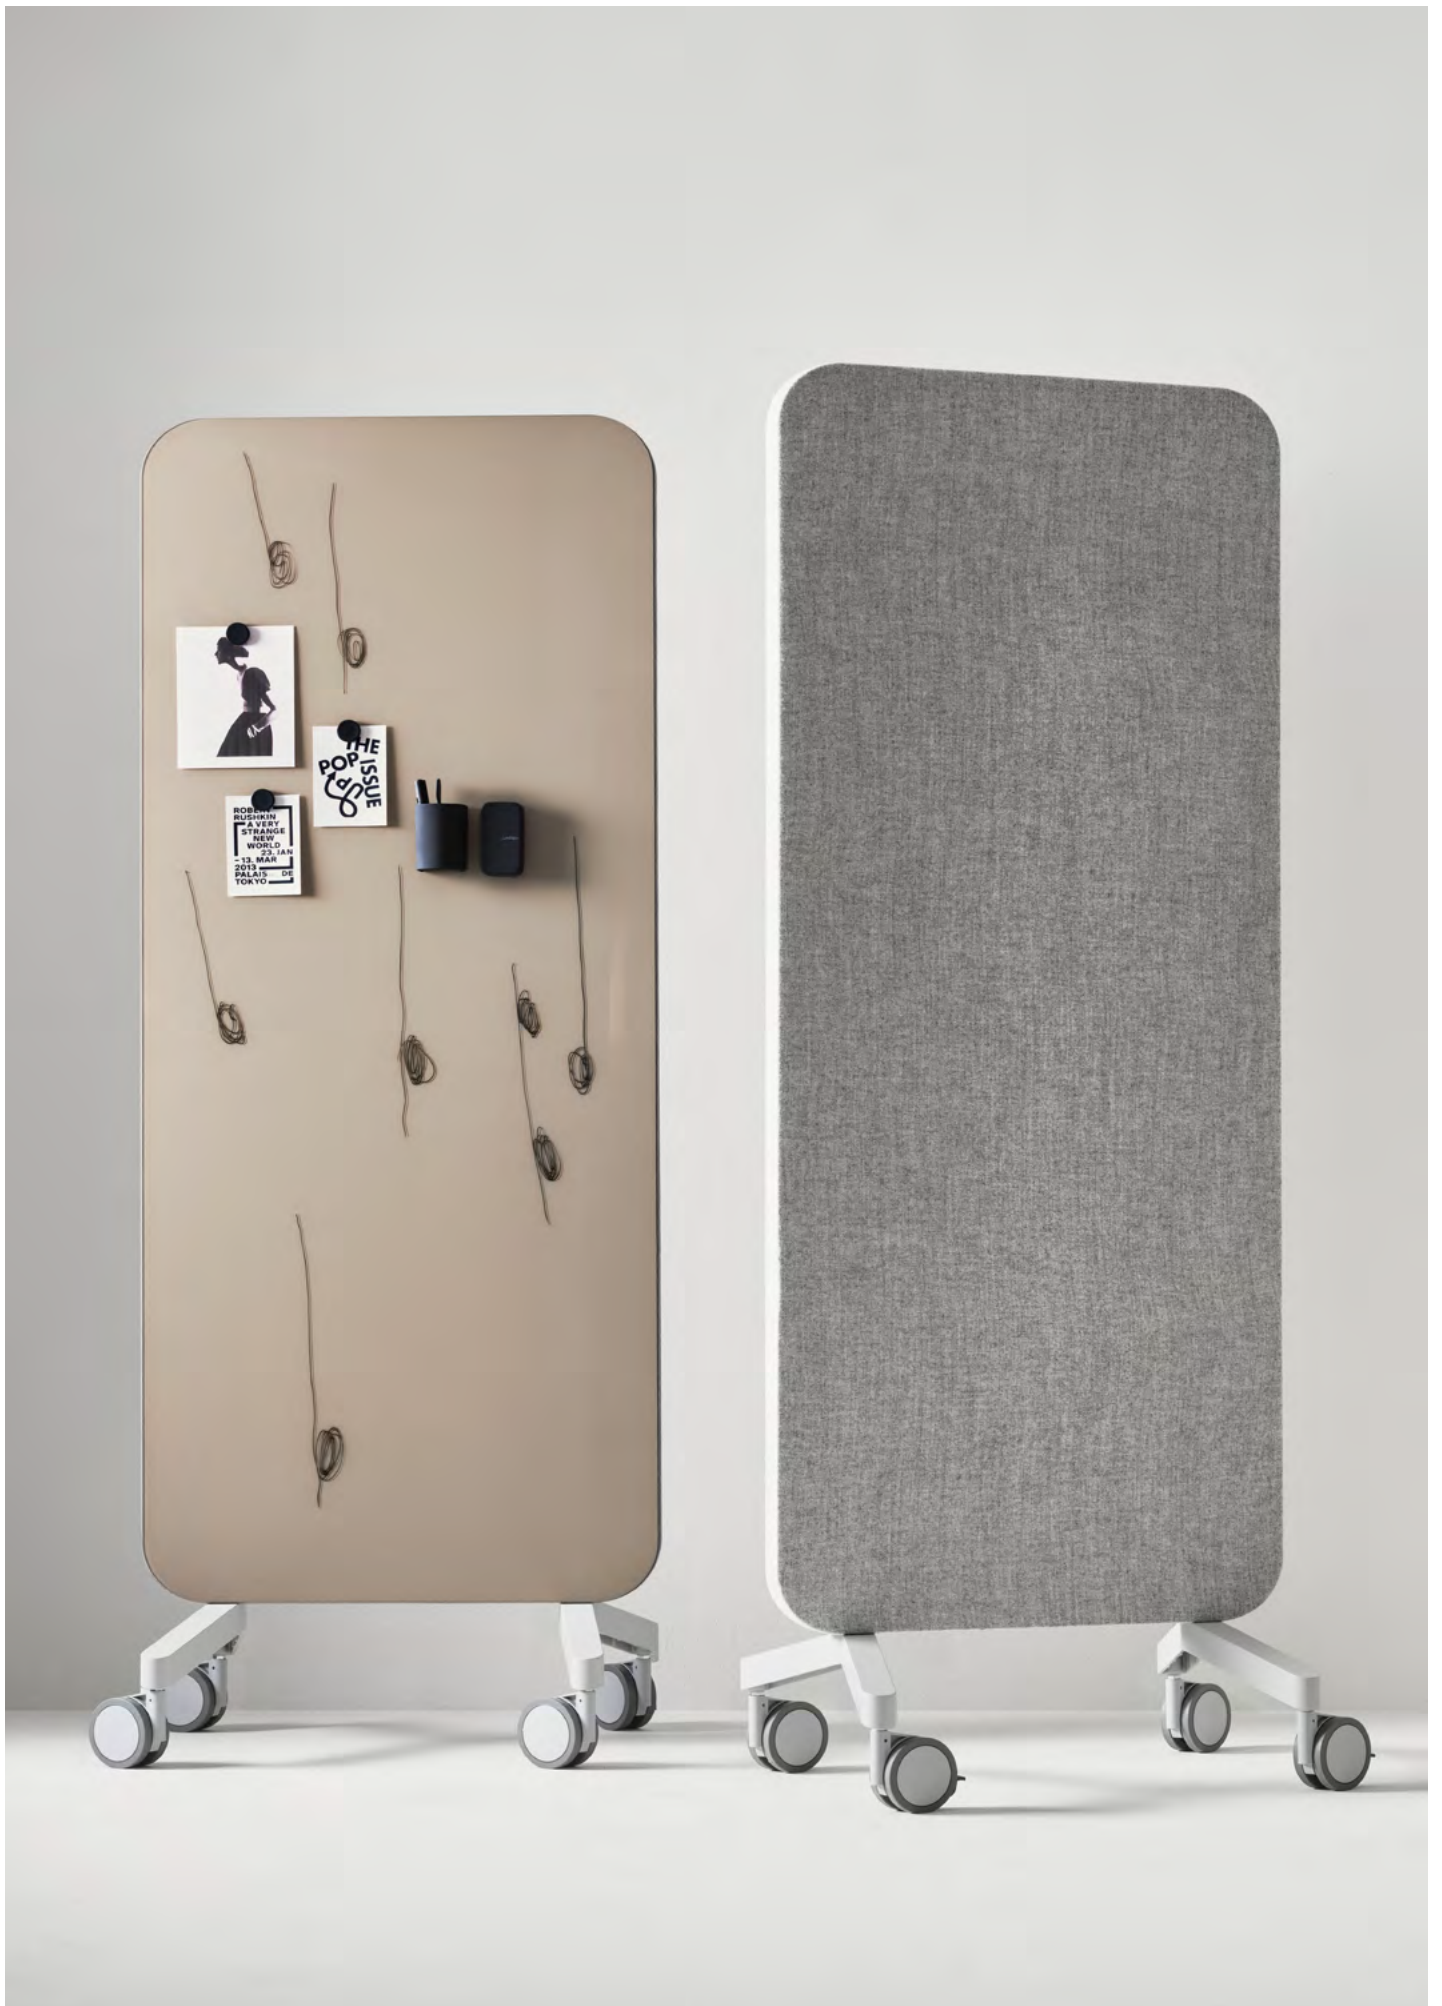

12% rabatt ska dras av på angivna priser