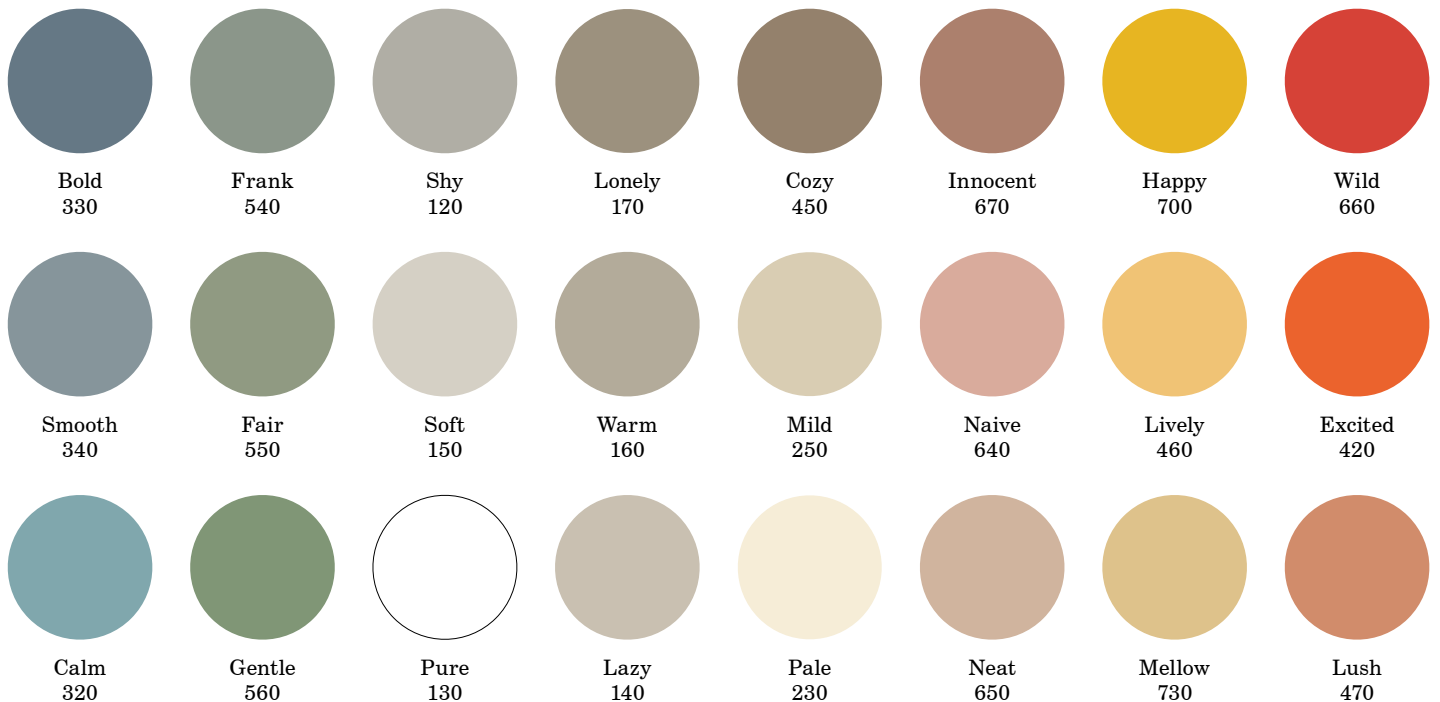

MOOD WALL

Magnetbärande glastavla som finns i 24 utvalda färger. Tavlan är tillverkad i optiskt glas med extra låg järnhalt, vilket ger ett helt klart glas utan gröna toner. Det klara glaset ger en lyster och en exakthet i färgerna som inte kan uppnås med ett vanligt standardglas. Pennhylla i björk eller plexiglas säljs separat.

24 standardfärger
Magnetbärande
Dolda beslag
Djup från vägg 12 mm
Optiskt glas, 4 mm tjockt

Artikelnummer	Benämning	Mått b x h mm	Pris Vit (Pure 130)	Pris Färgade
41531-färgkod	Mood Wall	300 x 300	393 kr	625 kr
41532-färgkod	Mood Wall	500 x 500	824 kr	1 005 kr
41533-färgkod	Mood Wall	750 x 750	1 622 kr	2 001 kr
41534-färgkod	Mood Wall	1000 x 1000	2 979 kr	3 673 kr
41535-färgkod	Mood Wall	1250 x 1000	3 240 kr	4 386 kr
41536-färgkod	Mood Wall	1500 x 1000	3 803 kr	5 081 kr
41537-färgkod	Mood Wall	2000 x 1000	4 456 kr	6 258 kr
41545-färgkod	Mood Wall	1500 x 500	2 374 kr	3 066 kr
41547-färgkod	Mood Wall	1500 x 750	3 248 kr	3 922 kr
41535Z-färgkod	Mood Wall	1000 x 1250	3 240 kr	4 386 kr
41536Z-färgkod	Mood Wall	1000 x 1500	3 803 kr	5 081 kr
41537Z-färgkod	Mood Wall	1000 x 2000	4 456 kr	6 258 kr
41545Z-färgkod	Mood Wall	500 x 1500	2 374 kr	3 066 kr
41547Z-färgkod	Mood Wall	750 x 1500	3 248 kr	3 922 kr

Övriga färger och specialstrolekar offereras.