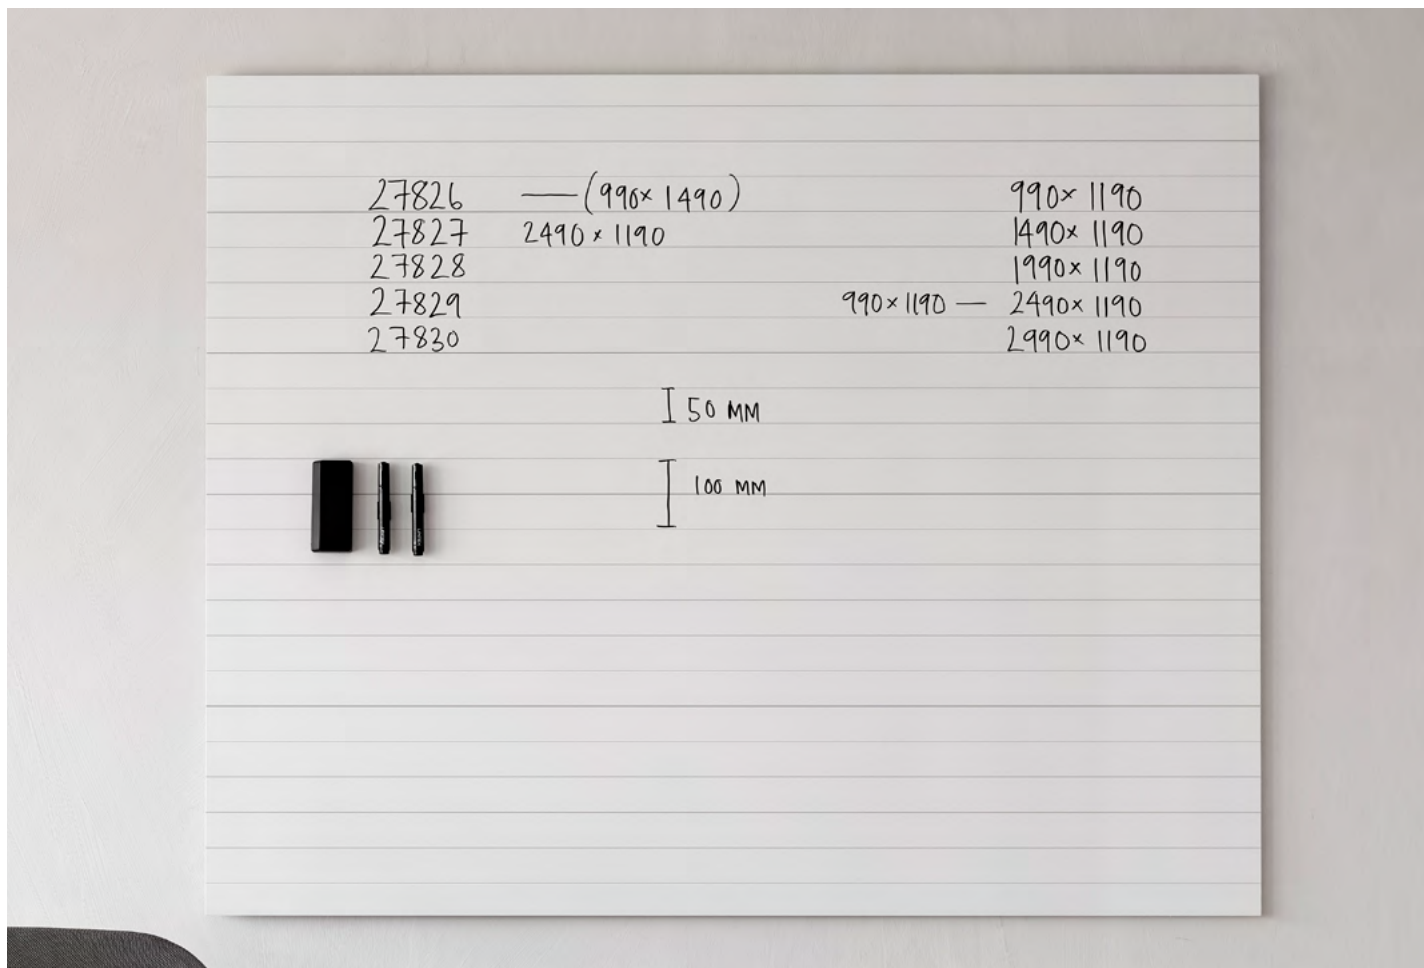

AIR LINES

Linjerad skrivtavla med vita fasade kanter istället för en traditionell ram, något som ger en svävande känsla på väggen. De diskreta gråa linjerna, som för tankarna till ett klassiskt skrivblock, är en del av tavlans emalj, vilket ger dem samma långa hållbarhet som den vita skrivytan.

Dolda beslag
Djup från vägg 16 mm
Emaljerad magnetbärande skrivyta
Skrivytan är Cradle to Cradle-certifierad
30 års garanti på skrivytan

Artikelnummer	Benämning	Mått b x h mm	Pris
27826AIR-LINES	Air Lines Whiteboard	990 x 1190	3 544 kr
27827AIR-LINES	Air Lines Whiteboard	1490 x 1190	4 963 kr
27828AIR-LINES	Air Lines Whiteboard	1990 x 1190	6 670 kr
27829AIR-LINES	Air Lines Whiteboard	2490 x 1190	8 227 kr
27830AIR-LINES	Air Lines Whiteboard	2990 x 1190	9 782 kr