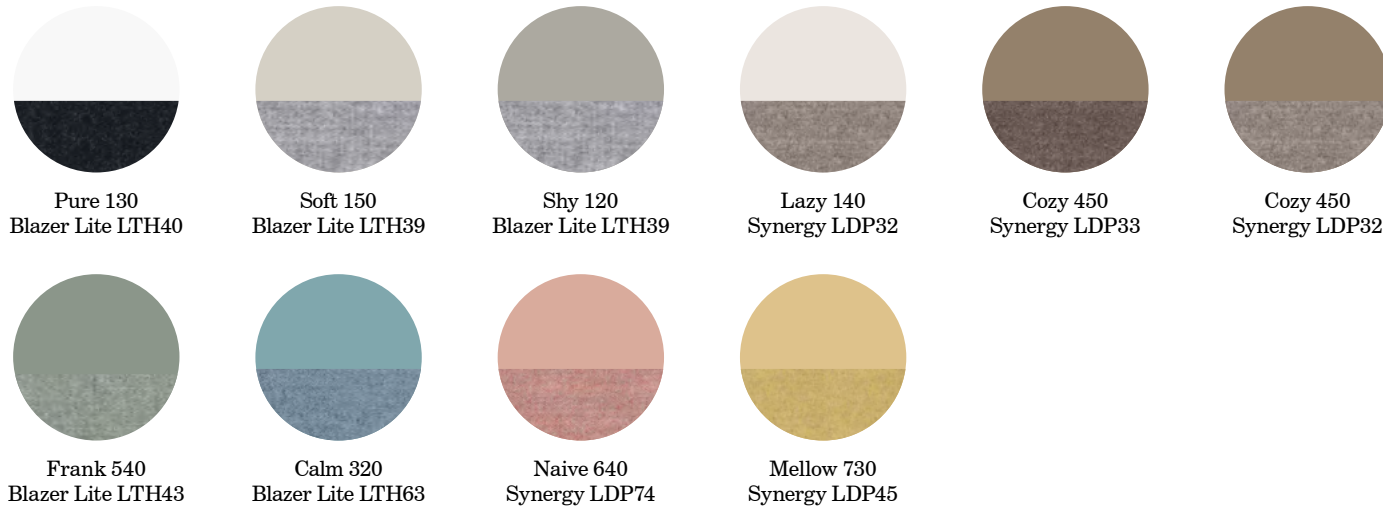

MOOD FABRIC MOBILE

Mobil skrivtavla i glas med tygklädd ljudabsorberande baksida. Mood Fabric är en mångsidig och flexibel skärm som kombinerar material och funktioner på ett naturligt sätt. Den finns två mindre modeller med heltäckande glas på framsidan och en större variant med framsida av både glas och ljudabsorberande yta. Alla modeller har ljudabsorberande fyllning och tygklädd baksida. Välj mellan flera utvalda färgkombinationer. Fötter finns i svart eller grå med matchande hjul, eller i massiv ek alternativt valnöt med svarta hjul. Alla fötter säljs separat. Design MATTI KLENELL och HALLEROED.

10 färgkombinationer
Magnetbärande skrivyta
Härdat optiskt glas
Fötter i grå, svart, ek eller valnöt
45 mm ljudabsorberande fyllning

Artikelnummer	Benämning	Mått b x h mm	Pris
70507-tyg-färg	Mood Fabric Mobile	700 x 1960	9 487 kr
70501-tyg-glas	Mood Fabric Mobile	1000 x 1960	10 335 kr
70504-tyg-glas	Mood Fabric Mobile	1500 x 1960	13 250 kr
1755	Mood Fabric Fot/Hjul-sats Grå (beställs separat)		3 013 kr
1755-S	Mood Fabric Fot/Hjul-sats Svart (beställs separat)		3 013 kr
8755	Mood Fabric Fot Ek, svarta hjul (beställs separat)		4 770 kr
6755	Mood Fabric Fot Valnöt, svarta hjul (beställs separat)		6 603 kr