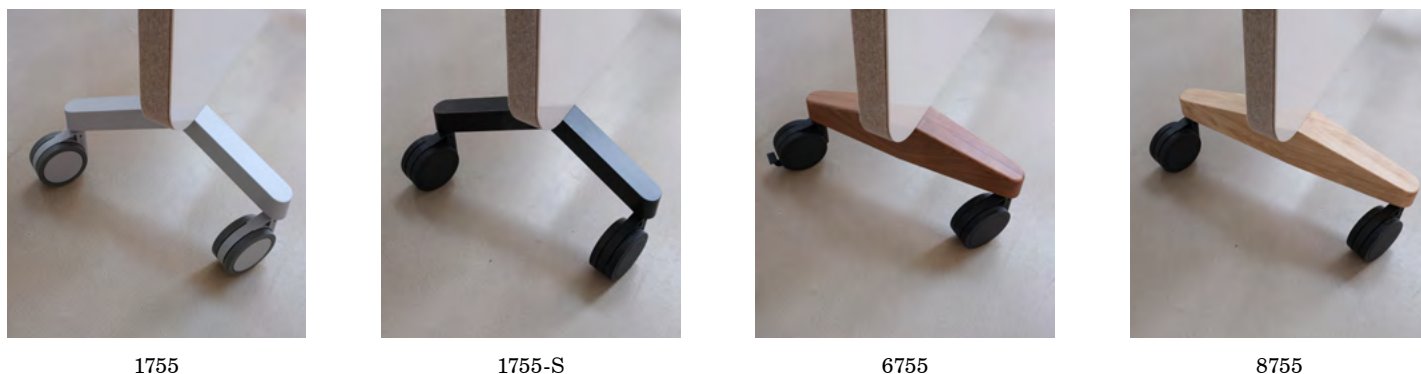

MOOD FABRIC MOBILE

Mobil skrivtavla i glas med tygklädd ljudabsorberande baksida. Mood Fabric är en mångsidig och flexibel skärm som kombinerar material och funktioner på ett naturligt sätt. Den finns två mindre modeller med heltäckande glas på framsidan och en större variant med framsida av både glas och ljudabsorberande yta. Alla modeller har ljudabsorberande fyllning och tygklädd baksida. Välj mellan flera utvalda färgkombinationer. Fötter finns i svart eller grå med matchande hjul, eller i massiv ek alternativt valnöt med svarta hjul. Alla fötter säljs separat. Design MATTI KLENELL och HALLEROED.

10 färgkombinationer
Magnetbärande skrivyta
Härdat optiskt glas
Fötter i grå, svart, ek eller valnöt
45 mm ljudabsorberande fyllning

Artikelnummer	Benämning	Mått b x h mm	Pris
70507-tyg-färg	Mood Fabric Mobile	700 x 1960	9 487 kr
70501-tyg-glas	Mood Fabric Mobile	1000 x 1960	10 335 kr
70504-tyg-glas	Mood Fabric Mobile	1500 x 1960	13 250 kr
1755	Mood Fabric Fot/Hjul-sats Grå (beställs separat)		3 013 kr
1755-S	Mood Fabric Fot/Hjul-sats Svart (beställs separat)		3 013 kr
8755	Mood Fabric Fot Ek, svarta hjul (beställs separat)		4 770 kr
6755	Mood Fabric Fot Valnöt, svarta hjul (beställs separat)		6 603 kr