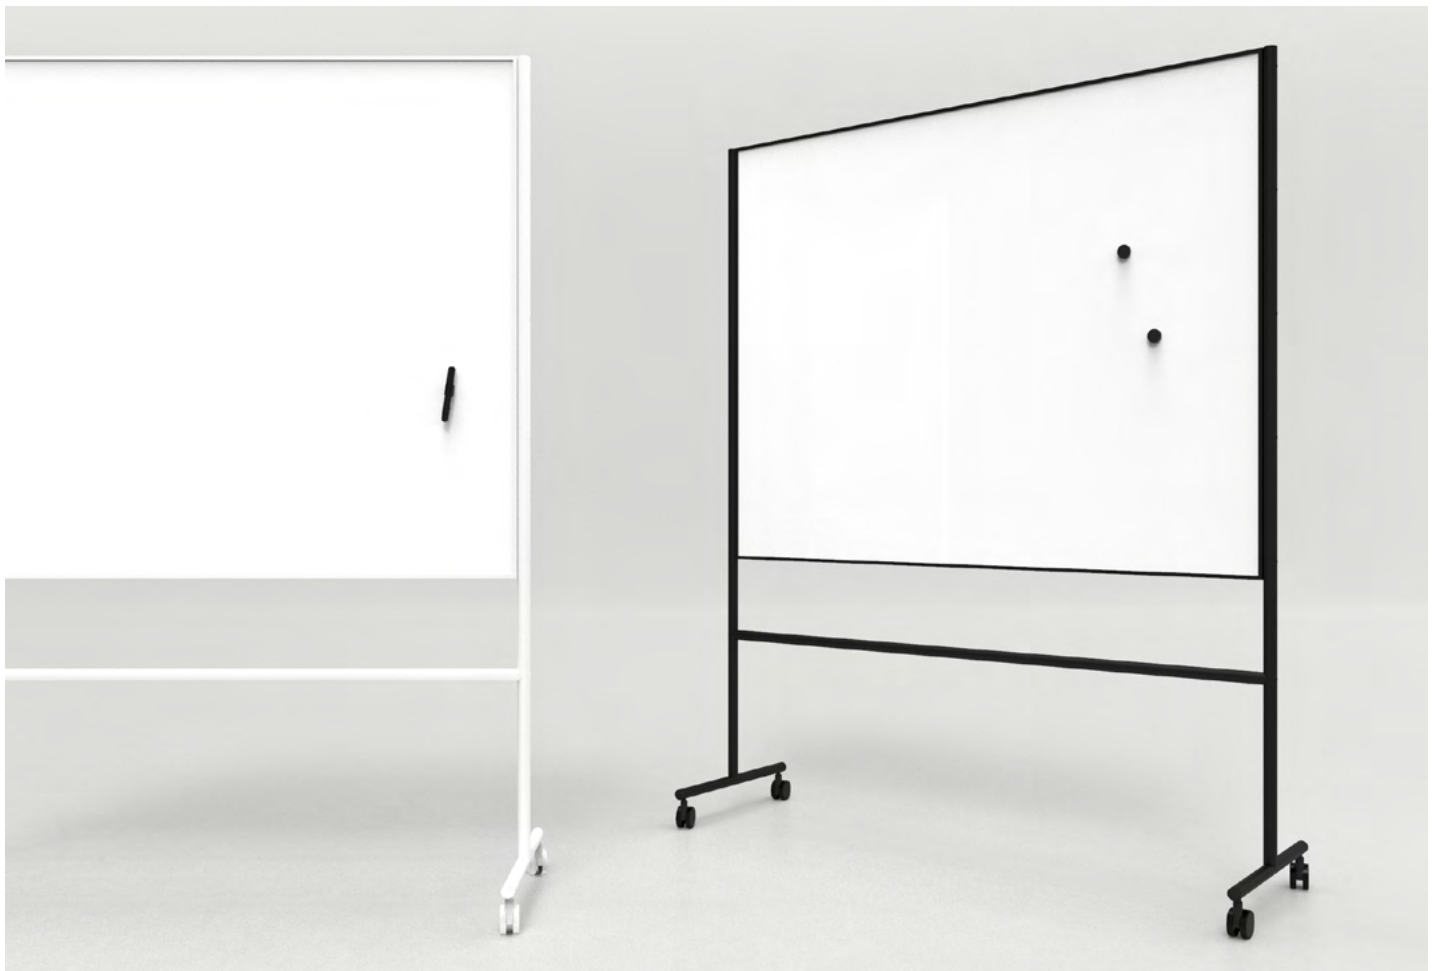

ONE DUBBELSIDIG WHITEBOARD

Dubbelsidig mobil whiteboard med två emaljerade magnetbärande skrivytor. Med sina rundade ben och markerade ram får ONE ett karaktäristiskt och tidlöst uttryck. Fyra vita eller svarta hjul, varav två låsbara. Design HALLEROED.

Emaljerad magnetbärande skrivyta
Skrivytan är Cradle to Cradle-certifierad
30 års garanti på skrivytan
Ställbara blädderblockskrokar

Artikelnummer	Benämning	Mått b x h x d mm	Pris
91043V	ONE Mobil Vit dubbelsidig	1567 x 1960 x 500 (1507 x 1207)	8 850 kr
91043S	ONE Mobil Svart dubbelsidig	1567 x 1960 x 500 (1507 x 1207)	8 850 kr
91044V	ONE Mobil Vit dubbelsidig	2067 x 1960 x 500 (2007 x 1207)	10 166 kr
91044S	ONE Mobil Svart dubbelsidig	2067 x 1960 x 500 (2007 x 1207)	10 166 kr